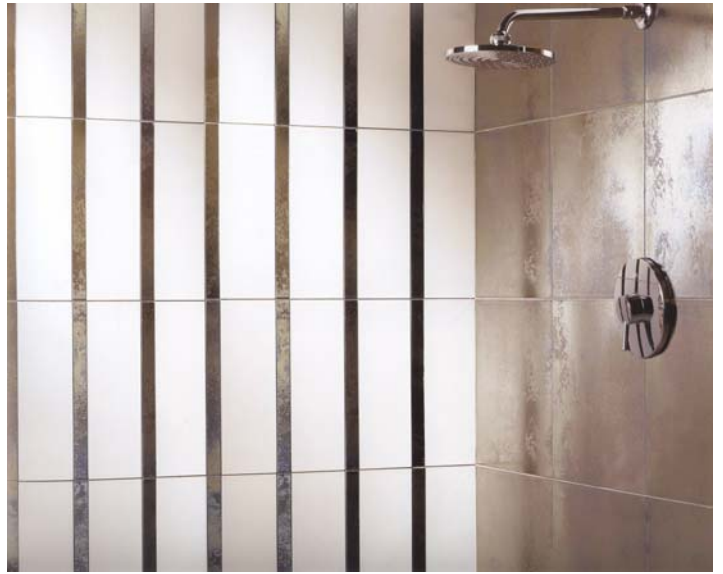

mosaico
11x33 4 1/2"x13"
33x33 13"x13"
33,8x33,8 13 1/2"x13 1/2"
45x45 18"x18"