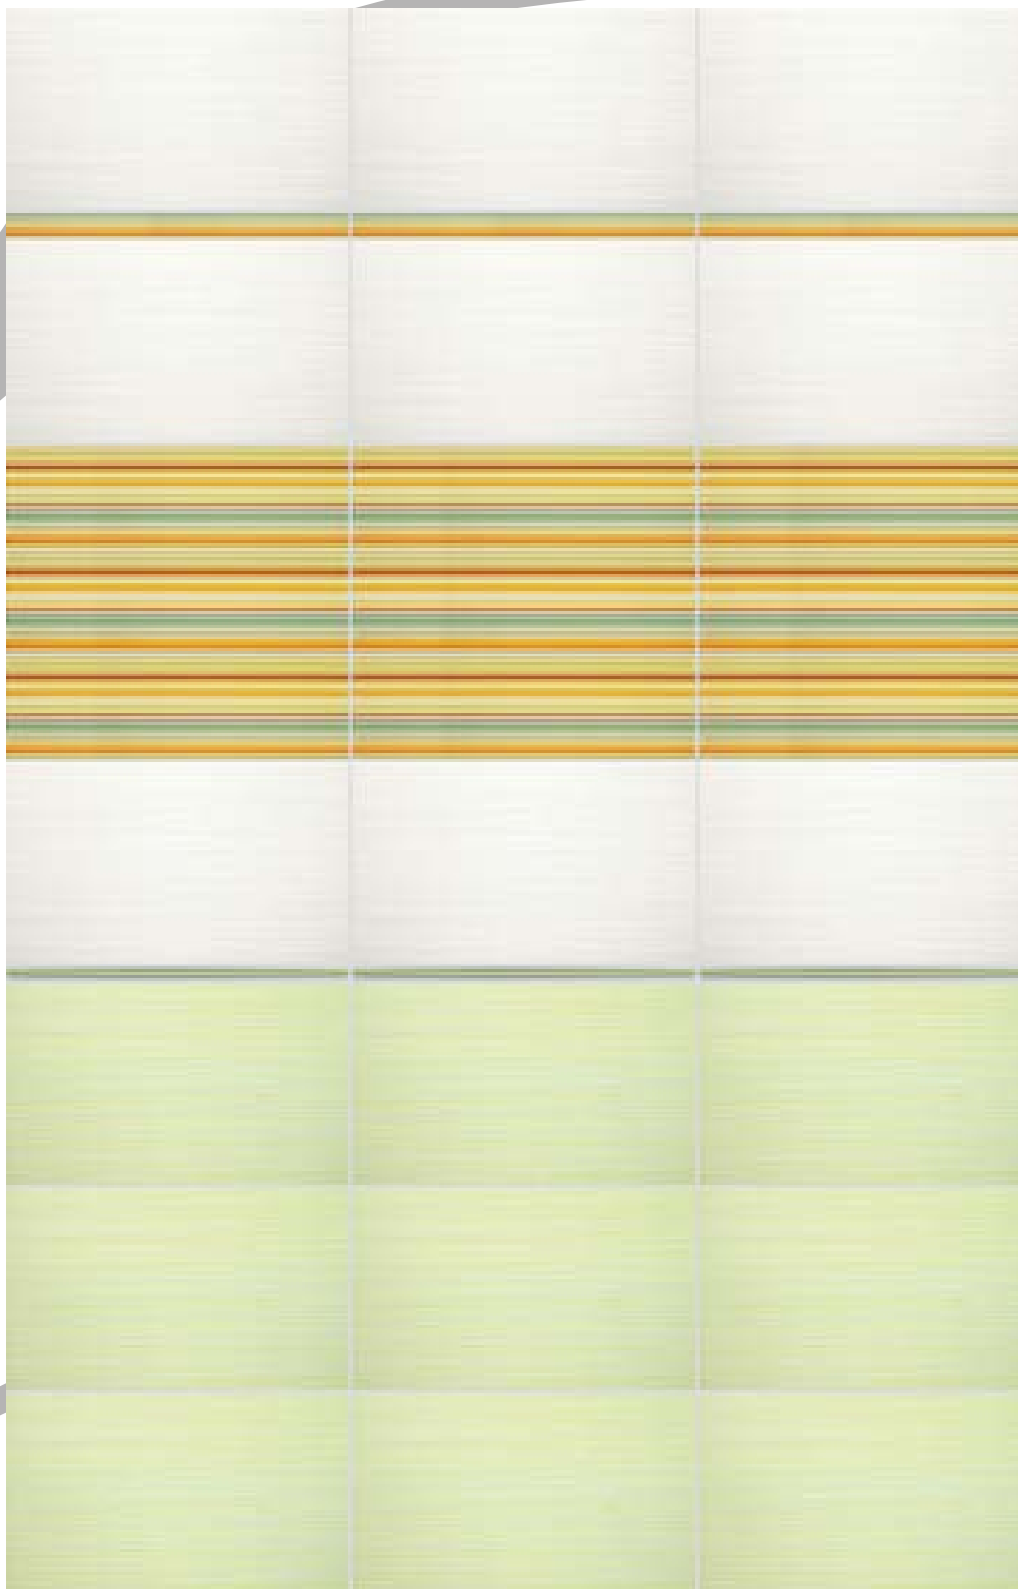

Flow

PERLA
VERDE MELA
MILADY B VERDE MELA
MILADY A VERDE MELA
MATITA VETRO-ALLUMINIO MELA