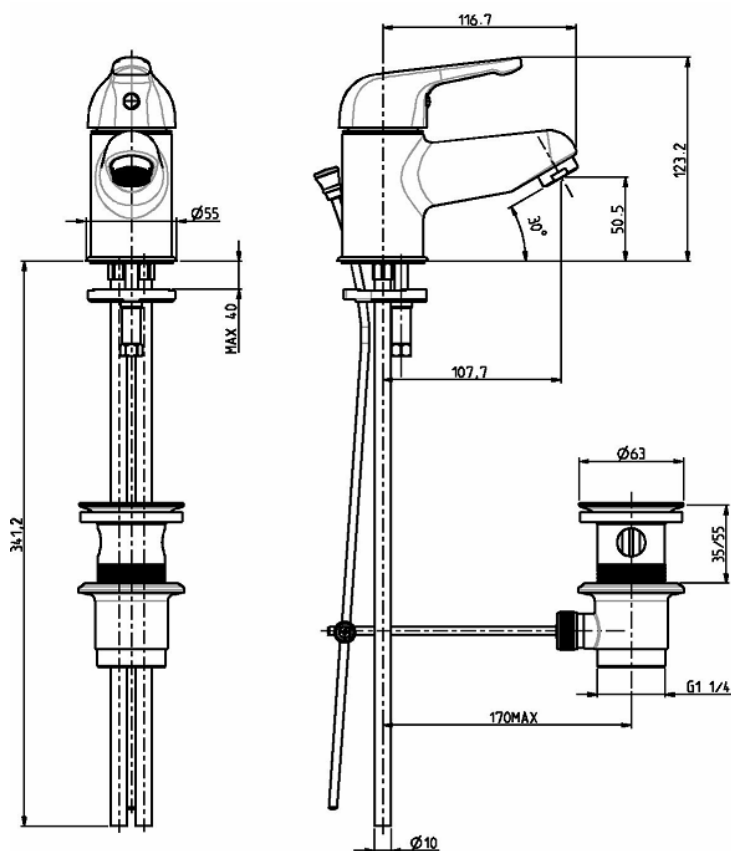

www.kuysen.com

Tuingo

RUBINETTERIE
F.lli Frattini

ITALY