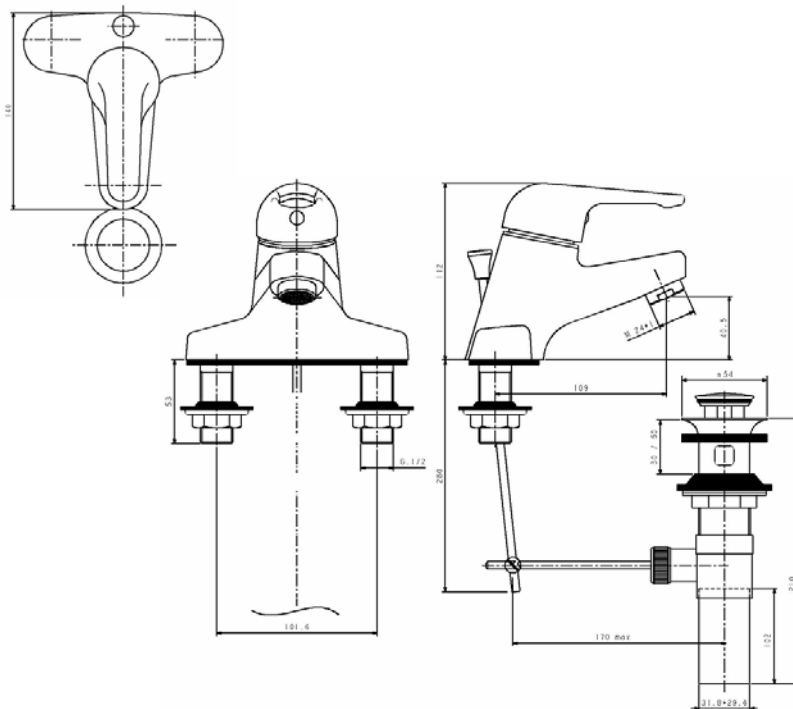

18054
Basin mixer