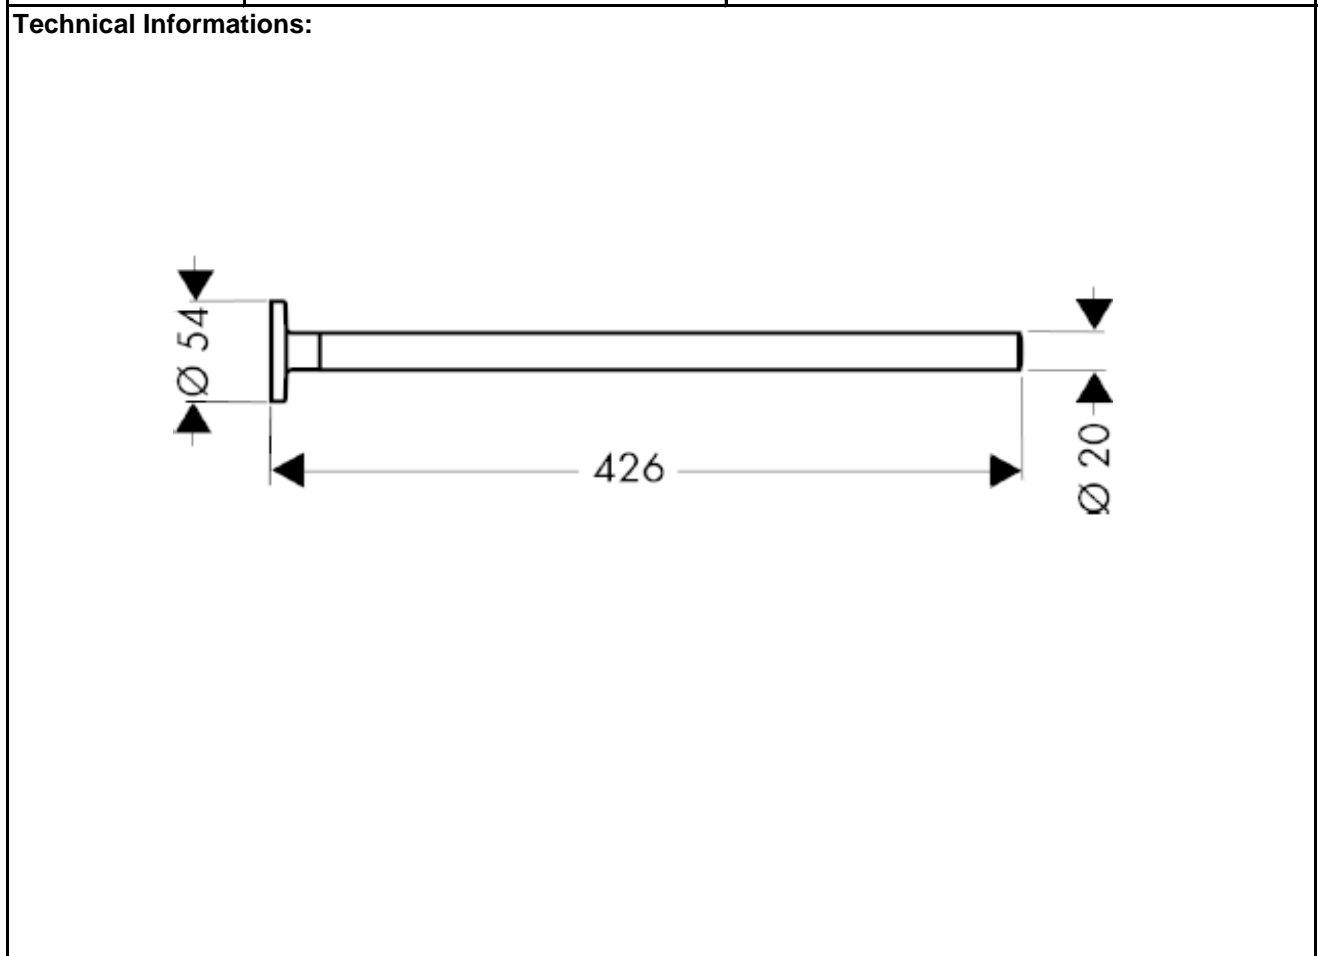

**SPECIFICATION SHEET - bathroom accessories**

<b>BRAND:</b>	<b>AXOR®</b>	<b>Product Photo:</b>  
<b>ORIGIN:</b>	Germany	
<b>SERIES:</b>	<b>Uno Accessories</b>	
<b>PRODUCT DESCRIPTION:</b>	1-arm towel bar	
<b>MODEL No.</b>	41520.000	
<b>FINISH/COLOUR:</b>	Chrome-plated	
<b>DIMENSIONS:</b>	426mm length	
<b>OPTIONAL MATCHING PARTS:</b>		