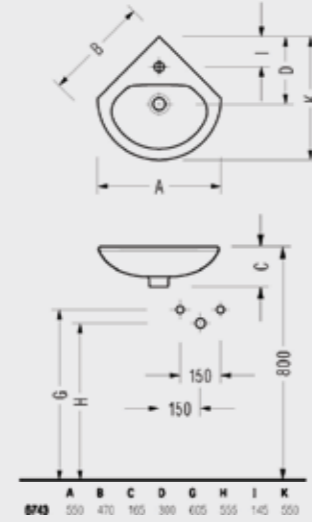

Friendly Köşe Lavabo

• Beyaz (38 x 38 cm)

	A	B	C	D	G	H	I	K
6736	450	385	150	245	620	570	110	450

6736TDS110H  
**193,00 TL**

Friendly Köşe Lavabo

• 47 x 47 cm

6743TDS110H  
**285,00 TL**

Friendly Lavabo