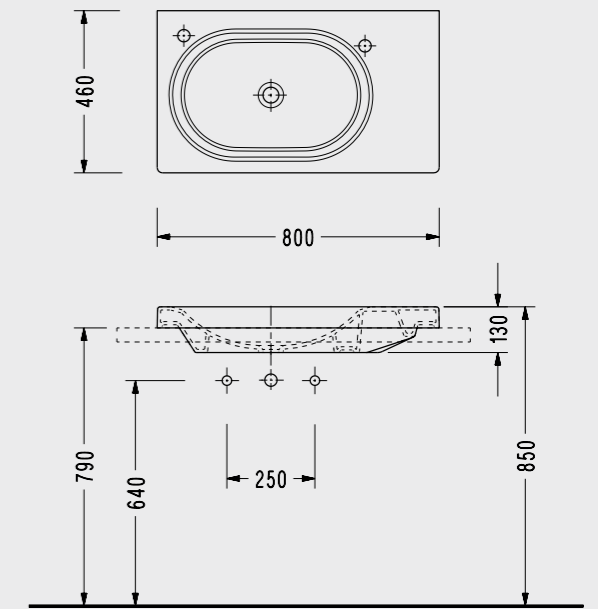

Soldan Bataryalı SP35TXS110H 550,00 TL	Sağdan Bataryalı SP35XS110H 550,00 TL

Katalogta yer alan resimler ve teknik çizimler bilgi içindir. Fiyatlara KDV ayrıca dahil edilir. Tavsiye edilen bayi satış fiyatlarıdır.