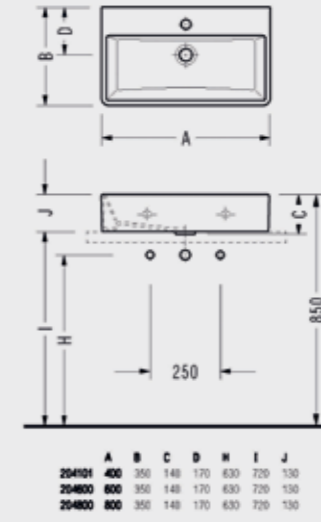

Amadis Tezgah Üstü Dikdörtgen Lavabo

- 43 x 60 cm
- Taşma kanalsız

3042TDS110H
361,00 TL

Minimal Lavabo

- 35 x 60 cm
- Taşma kanalsız.

2046TDS110H
536,00 TL

Minimal Lavabo

- 42 x 60 cm
- Taşma kanalsız.

2047TDS110H
584,00 TL

Minimal Lavabo

- 35 x 80 cm
- Taşma kanalsız.

2048TDS110H
682,00 TL

Bataryalı Delikli Çanak Lavabo

- 41 x 55 cm
- Taşma kanalsız.

CH34TDS110H
368,00 TL

Bataryalı Delikli Tezgah Üstü Lavabo

- 28 x 45 cm
- Taşma Kanalsız.

2049TDS110H
193,00 TL