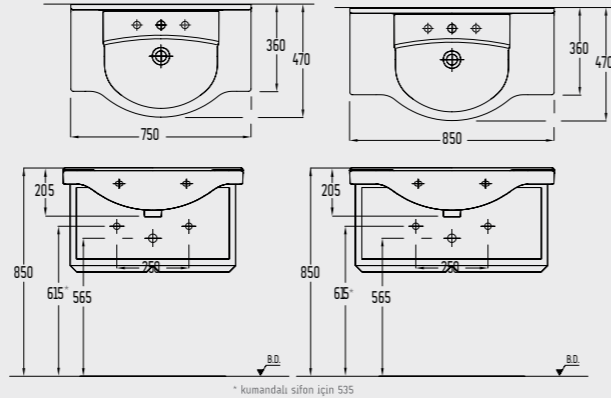

Tezgah Etajerli Lavabo

1. **1843 TDS**
2. 47 x 75 cm
   - Mobilya uyumludur.

1. **1844 TDS**
2. 47 x 85 cm
   - Mobilya uyumludur.

85 cm 1844TDS110H 320,00 TL	75 cm 1843TDS110H 275,00 TL

Elmor Tesisat Malzemesi Ticaret A.Ş.'nin ürünlerin fiyat, görünüş, renk ve teknik detaylarında değişiklik yapma hakkı saklıdır.