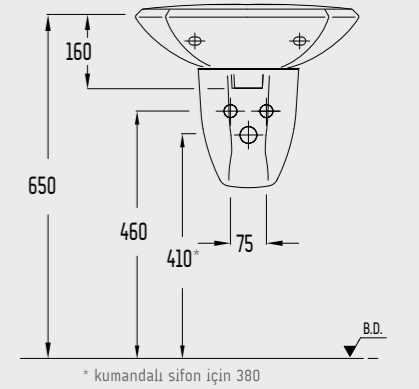

8701 + 8721

- Lavabo, Yarım Ayak (50 x 40 cm)

8758STS110H

368,00 TL