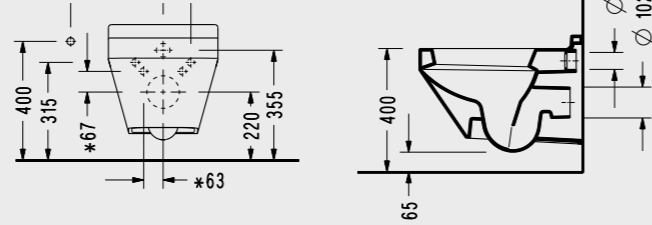

Amadis Asma Klozet

DG79

- Soğuk su bağlantılı entegre klozet bataryası

DG12

- Asma klozet

- Ankastr temiz su girişli olarak kullanılabilir.
- 53 cm
- Zeta Slim, Zeta ve Vega klozet kapağı uyumludur

Entegre Klozet Bataryalı DG79STS110H Adet Fiyatı: 1.103,00 TL Palet Adedi: 25 (Kutulu)	Asma Klozet DG12ADS110H Adet Fiyatı: 660,00 TL Palet Adedi: 25 (Kutulu)