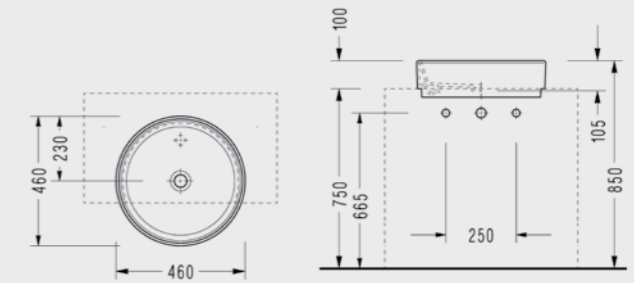

2015DSS110H
586,00 TL