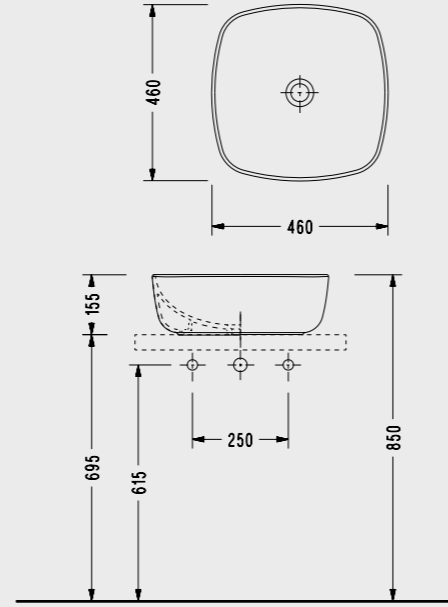

Batarya Deliksiz Lavabo Kırmızı 3049DSL530H 820,00 TL	Batarya Deliksiz Lavabo Siyah 3049DSL060H 615,00 TL	Batarya Deliksiz Lavabo Bej 3049DSL100H 615,00 TL