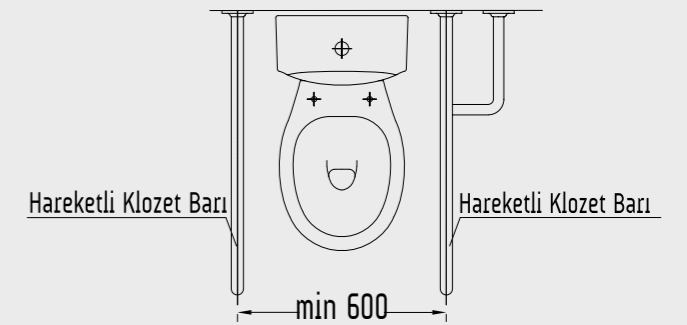

150400300108
1.044,00 TL