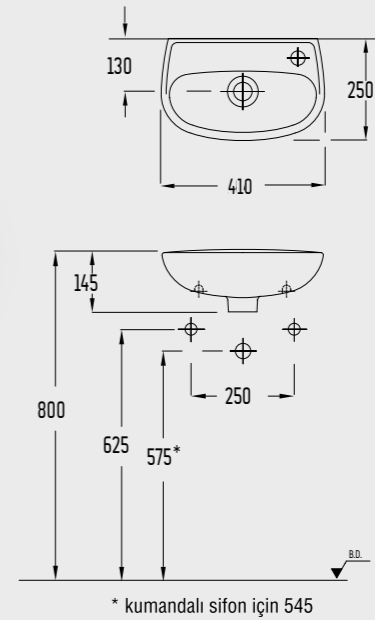

1301DSS110H
115,00 TL
Palet Adedi: 36
(Paletli)

1301TDS110H
115,00 TL
Palet Adedi: 36
(Paletli)