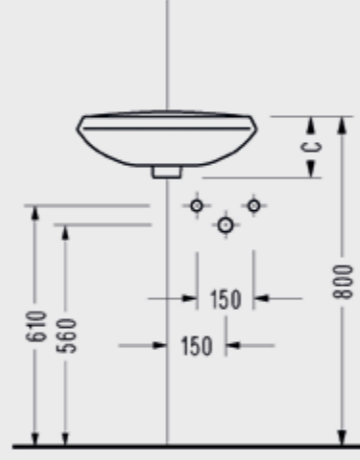

7636DSS110H
200,00 TL