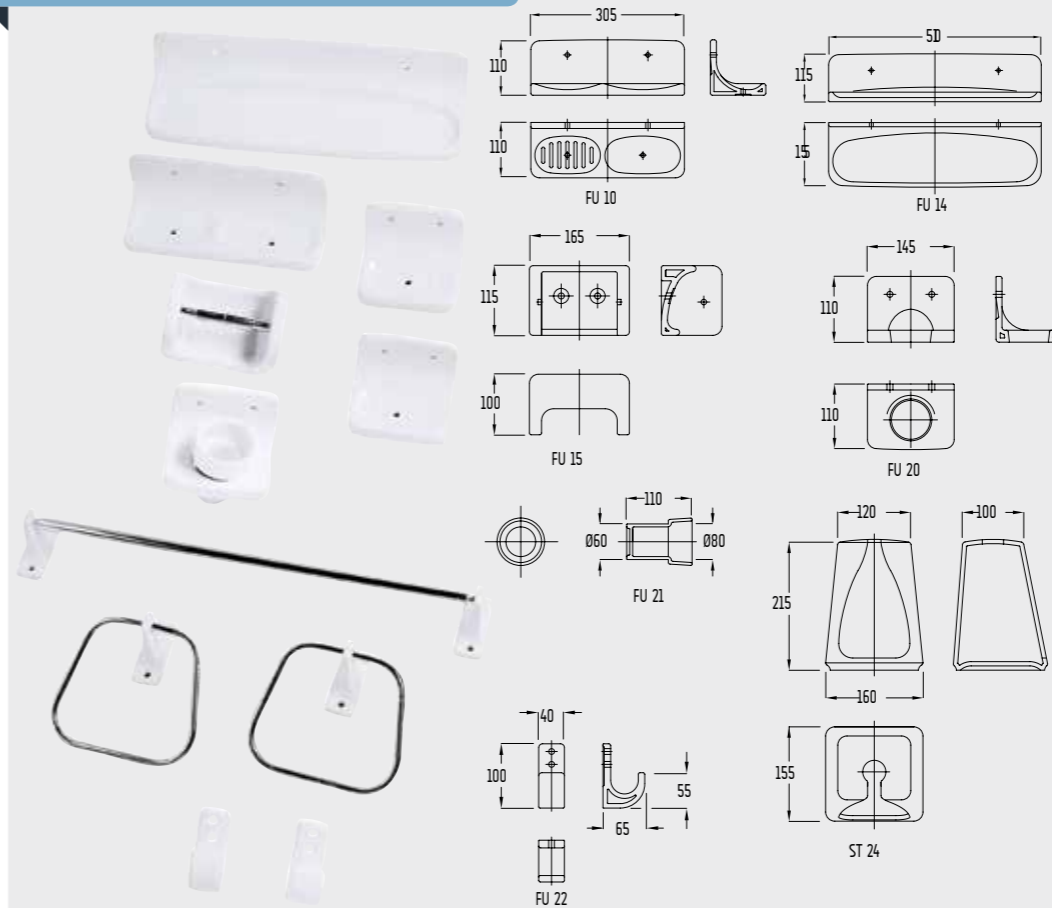

Fayans Üstü Aksesuarlar

Fayans Üstü Aksesuarlar

- **FU84 STL**
  • 13 Parça Aksesuar Paketi
- **FU76 STL**
  • 6 Parça Aksesuar Paketi
- **FU10 STS**
  • Büyük Sabunluk
- **FU13 STS**
  • Küçük Sabunluk
- **FU14 STS**
  • Etajer (15 x 51 cm)
- **FU15 STS**
  • Kağıtlık
- **FU20 STL**
  • Bardaklık
- **FU21 STL**
  • Bardak
- **FU22 STL**
  • Askı
- **ST24 STL**
  • Fırçalık (Fırça Hariç)
- **FU30 STL**
  • Halkalı Havluluk (FU19 + Halka)
- **FU31 STL**
  • Kağıtlık (FU19 (2 Adet) + Havluluk Borusu)

13 Parça Aksesuar Paketi FU84STL110H 907,00 TL Kutu adedi: 13 Parça	6 Parça Aksesuar Paketi FU76STL110H 298,00 TL Kutu adedi: 6 Parça	Büyük Sabunluk FU10STS110H 69,00 TL Kutu adedi: 8	Küçük Sabunluk FU13STS110H 39,00 TL Kutu adedi: 16	Etajer (15 x 51 cm) FU14STS110H 89,00 TL Kutu adedi: 8	Kağıtlık FU15STS110H 48,00 TL Kutu adedi: 12
Bardaklık FU20STL110H 35,00 TL Kutu adedi: 14	Bardak FU21STL110H 35,00 TL Kutu adedi: 14	Askı FU22STL110H 26,00 TL Kutu adedi: 16	Fırçalık (Fırça hariç) ST24STL110H 74,00 TL Kutu adedi: 4	Halkalı Havluluk (FU19 + Halka) FU30STL110H 132,00 TL Kutu adedi: 10	Kağıtlık (2 Adet) FU19 + Havluluk Borusu) FU31STL110H 162,00 TL Kutu adedi: 6

Katalogta yer alan resimler ve teknik çizimler bilgi içindir. Fiyatlara KDV ayrıca dahil edilir. Tavsiye edilen bayi satış fiyatlarıdır.