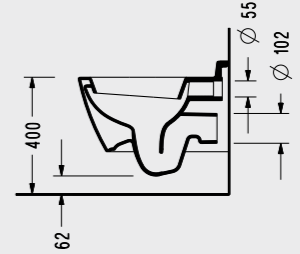

## Serel Smart Kanalsız Asma klozet

- 52 cm
- Ankastr temiz su girişli olarak kullanılabilir.
- Klozet kapağı hariç fiyattır
- Beta Slim, Beta klozet kapağı uyumludur

SM25ADS110H Adet Fiyatı: <b>521,00 TL</b> Palet Adedi: 20 (Kutulu)
--