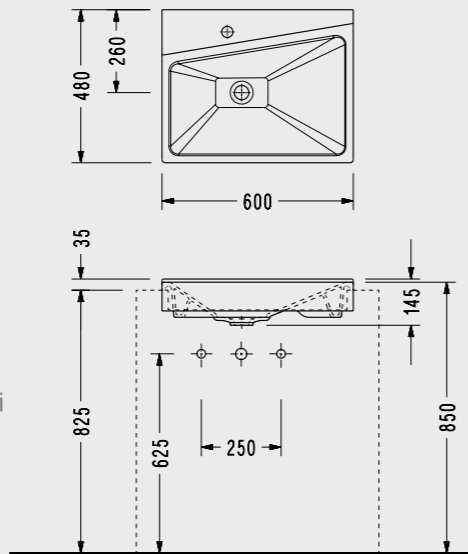

Batarya Delikli
FL44TXS110H
Adet Fiyatı:
500,00 TL
Palet Adedi: 40
(Kutulu)

Elmor Tesisat Malzemesi Ticaret A.Ş.'nin ürünlerin fiyat, görünüş, renk ve teknik detaylarında değişiklik yapma hakkı saklıdır.