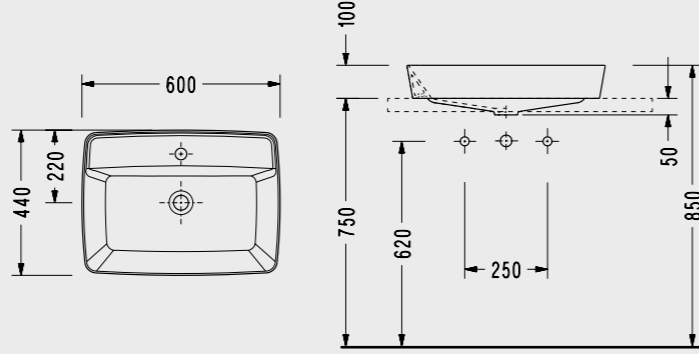

RT30TXS110H
498,00 TL