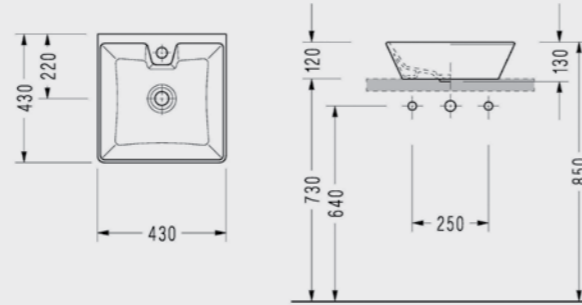

Kare Lavabo

- 38 x 38 cm
- Taşma Kanalsız.

2013DSS110H
577,00 TL

Bataryalı Delikli Kare Lavabo

- 43 x 43 cm
- Taşma Kanalsız.

2014TDS110H
577,00 TL

Dikdörtgen Lavabo

- 35 x 40 cm
- Taşma Kanalsız.

2041TDS110H
336,00 TL

Yarım Tezgah Üstü Lavabo

- 50 x 50 cm
- Taşma Kanallı.

2043TDS110H
483,00 TL

Yarım Tezgah Üstü Lavabo

- 50 x 60 cm
- Taşma Kanallı.

2044TDS110H
368,00 TL

Tezgah Üstü Lavabo

- 50 x 60 cm
- Taşma Kanallı.

2045TDS110H
368,00 TL