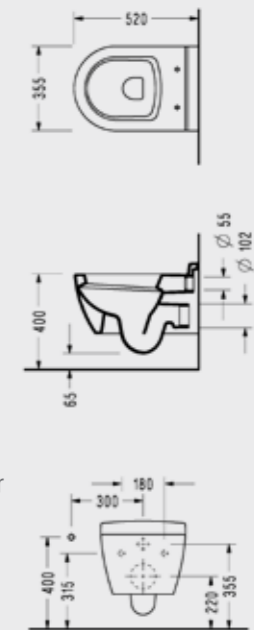

Sapphire 52 cm Asma Klozet

- 52 cm
- Ankastré temiz su girişi olarak kullanılır
- Beta Slim, Beta ve Spil klozet kapağı uyumludur
- Klozet kapağı hariç fiyattır

SP10ADS110H
620,00 TL

Katalogta yer alan resimler ve teknik çizimler bilgi içindir. Fiyatlara KDV ayrıca dahil edilir. Tavsiye edilen bayi satış fiyatlarıdır.