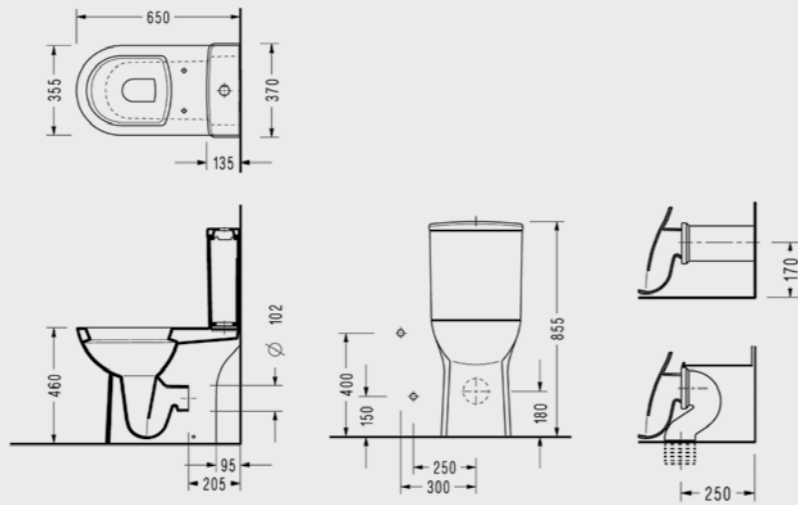

65 cm BTW Bedensel Engelli Klozeti, 39 cm Rezervuar

- 6745, 6748
- Klozet yükseklik 46 cm
- Klozet kapağı ve iç takım hariç fiyattır.
  (150400400003 Kibele iç takım ile kullanılır)

6790STS110H
734,00 TL

Elmor Tesisat Malzemesi Ticaret A.Ş.'nin ürünlerin fiyat, görünüş, renk ve teknik detaylarında değişiklik yapma hakkı saklıdır.