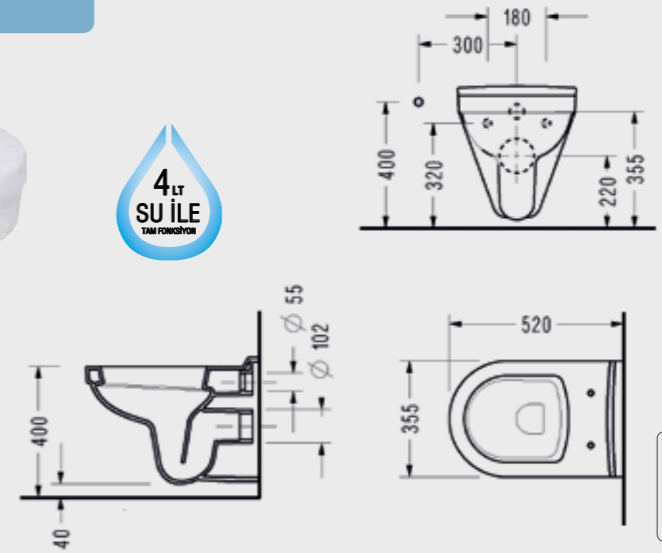

## Luna Asma Klozet

- 52 cm
- Standart ve ankastre temiz su girişi
- Klozet kapağı hariç fiyattır

LN100DS110H  
**350,00 TL**