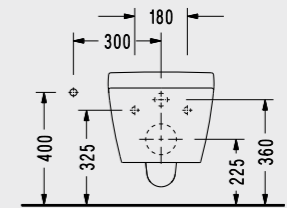

## Serel Smart Kanalsız Asma klozet

- 52 cm
- Ankastr temiz su girişli olarak kullanılabilir.
- Klozet kapağı hariç fiyattır
- Beta Slim, Beta klozet kapağı uyumludur

SM25ADS110H Adet Fiyatı: <b>521,00 TL</b> Palet Adedi: 20 (Kutulu)
--