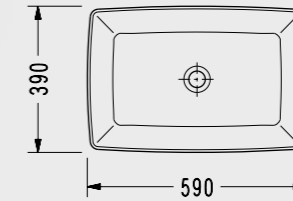

RT47DSS110H
522,00 TL