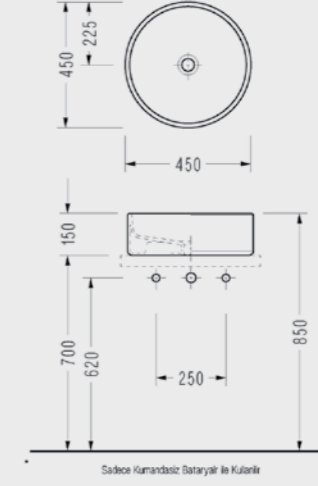

Üçgen Ayaklı Lavabo

- 52 x 55 cm
- Taşma kanallı.

CH01TDS110H
336,00 TL

Çanak Lavabo

- 41 x 55 cm
- Taşma kanalsız.

CH33DSS110H
368,00 TL

Çanak Lavabo

- Ø 45 cm
- Taşma kanalsız.

2012DSS110H
368,00 TL

Silindirik Lavabo

- Ø 45 cm
- Taşma kanalsız.

2052DSS110H
513,00 TL

Luna Tezgah Üstü Silindirik Lavabo

- ø 46 cm
- Taşma kanalsız.

2025DSS110H
586,00 TL

Kare Lavabo

- 50 x 50 cm
- Taşma kanallı.

2040TDS110H
483,00 TL