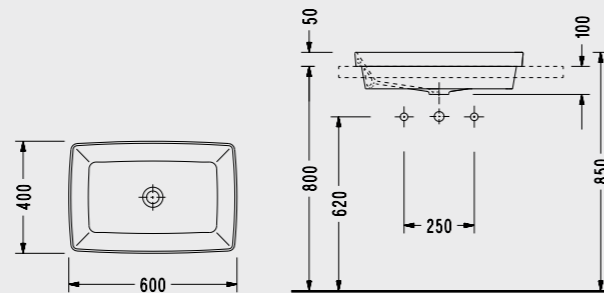

Rita Serisi

Rita Tezgah Üstü Gömme Lavabo

- İnce kenarlı
- 40 x 60 cm
- Taşma kanalsız.

RT34DSS110H
503,00 TL

Rita Tezgah Üstü Lavabo

- İnce kenarlı
- 40 x 60 cm
- Taşma kanalsız.

RT47DSS110H
522,00 TL

Rita Batarya Delikli Tezgah Üstü Lavabo

- İnce kenarlı
- 40 x 60 cm
- Taşma kanalsız
- Kırmızı, siyah, bej renk seçenekleri için bkz. Renkli Ürünler

RT30TXS110H
498,00 TL

Seramik Tapa ve Lavabo Sifonu

TP08STL110H
58,00 TL