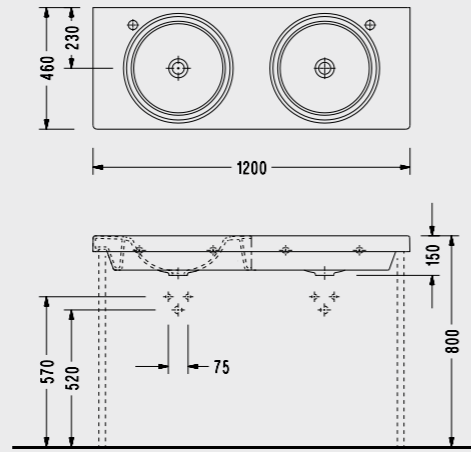

## Sapphire Çift hazneli Tezgah Lavabo

- 46x120 cm
- Batarya delikli veya batarya deliksiz üretilebilir
- Taşma kanalsız

Batarya Delikli SP322XS110H <b>720,00 TL</b>	Batarya Deliksiz SP32DXS110H <b>720,00 TL</b>
--	---