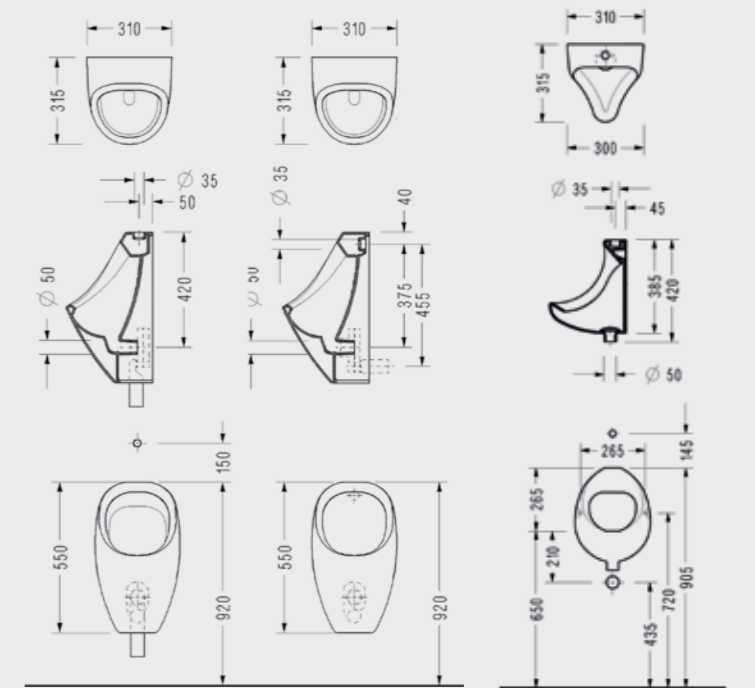

Pisuar

1. **0139 AZS**
2. Arkadan temiz su girişli.
   - Yatay sifon dahildir.

1. **0139 UZS**
2. Üstten temiz su girişli.
   - Yatay sifon dahildir.

1. **0149 UZS**
2. Üstten temiz su girişli.

0139AZS110H
Adet Fiyatı:
322,00 TL
Palet Adedi: 30
(Kutulu)

0139UZS110H
Adet Fiyatı:
322,00 TL
Palet Adedi: 30
(Kutulu)

0149UZS110H
Adet Fiyatı:
163,00 TL
Palet Adedi: 32
(Paletli)