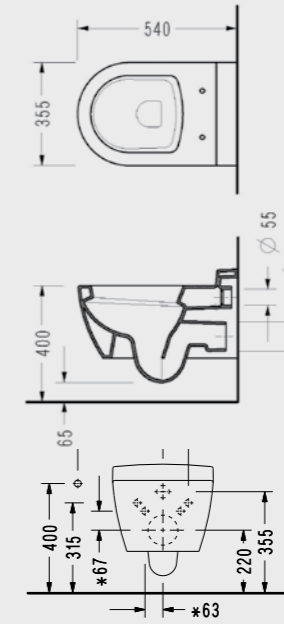

Entegre Klozet Bataryalı SP58STS110H 1.340,00 TL	Asma Klozet SP15ADS110H 759,00 TL

Beta Slim Çıkarılabilir ve Yavaş Kapanan Klozet Kapağı

SEREL® EasyRelease®
SEREL® SilentClose®

ÇIKARILABİLİR
KAPAKLA
TEMİZLİK
BANYOLARDA