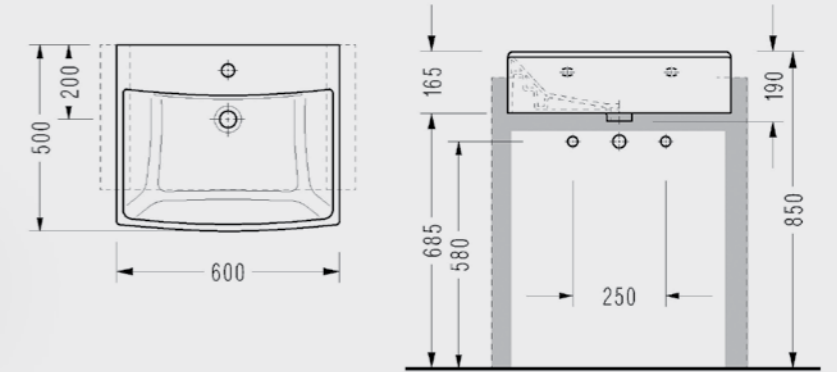

2044TDS110H
Adet Fiyatı:
368,00 TL
Palet Adedi: 40
(Kutulu)

Katalogta yer alan resimler ve teknik çizimler bilgi içindir. Fiyatlara KDV ayrıca dahil edilir. Tavsiye edilen bayi satış fiyatlarıdır.