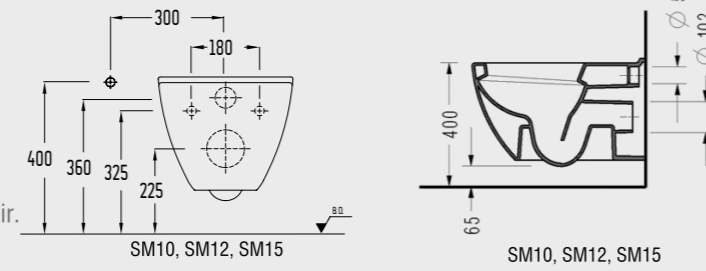

SM10 ODS

- 52 cm
- Standart ve ankastrle temiz su giriřli olarak kullanılabilir.
- Klozet kapađı hariç fiyattır
- Beta Slim, Beta ve Spil klozet kapađı uyumludur

SM12 ODS

- 48 cm
- Standart ve ankastrle temiz su giriřli olarak kullanılabilir.
- Klozet kapađı hariç fiyattır.
- Beta Slim, Beta ve Spil (yavař kapanan kapađı) klozet kapađı uyumludur.

52 cm SM10ODS110H Adet Fiyatı 400,00 TL	56 cm SM15ODS110H Adet Fiyatı 526,00 TL	48cm SM12ODS110H Adet Fiyatı 400,00 TL
Palet Adedi: 25 (Kutulu)