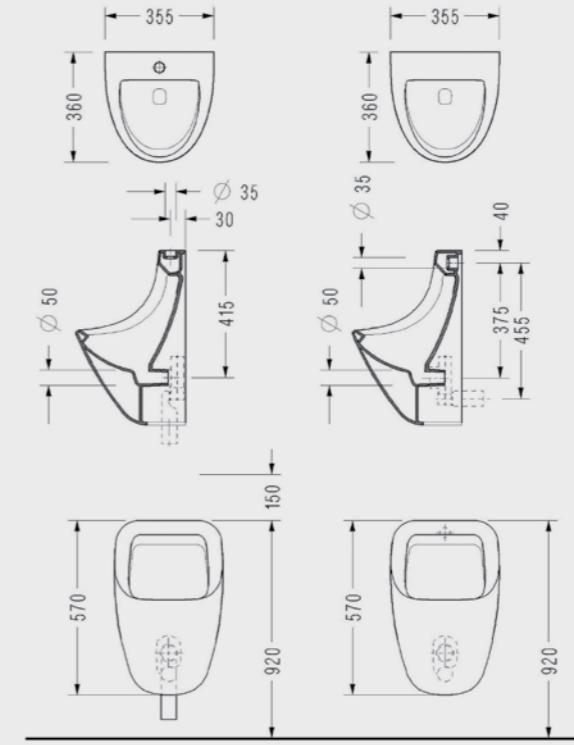

## Serel Smart Pisuar

- 0129AZS**
- 35,5 x 36 cm
  - Arkadan temiz su girişli
  - Yatay sifon dahildir.

- 0129UZS**
- 35,5 X 36 cm
  - Üstten temiz su girişli
  - Yatay sifon dahildir.

0129AZS110H  
Adet Fiyatı:  
**367,00 TL**  
Palet Adedi: 25  
(Kutulu)