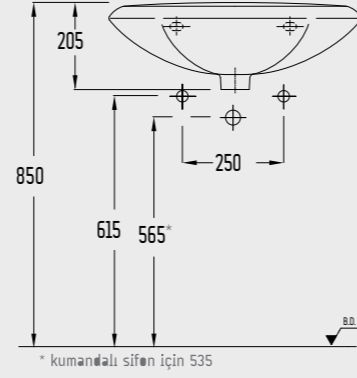

7644TDS110H
382,00 TL