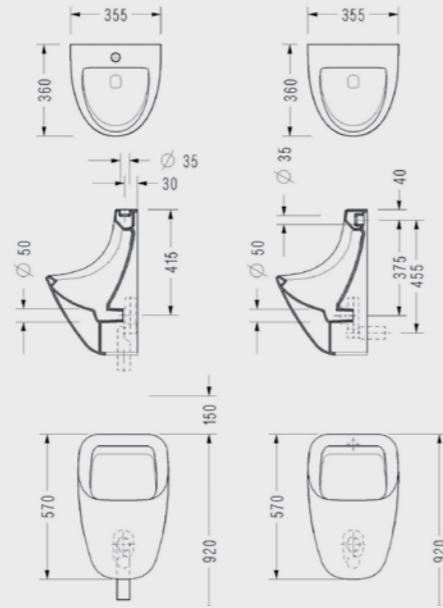

Pisuvar

0129AZS

- 35.5 X 36 cm
- Arkadan temiz su giriřli
- Yatay sifon dahildir.

0129UZS

- 35.5 X 36 cm
- Üstten temiz su giriřli
- Yatay sifon dahildir.

0129UZS110H 367,00 TL	0129AZS110H 367,00 TL

Elmor Tesisat Malzemesi Ticaret A.ř.'nin ürünlerin fiyat, görünüş, renk ve teknik çizimlerinde deđişiklik yapma hakkı saklıdır.