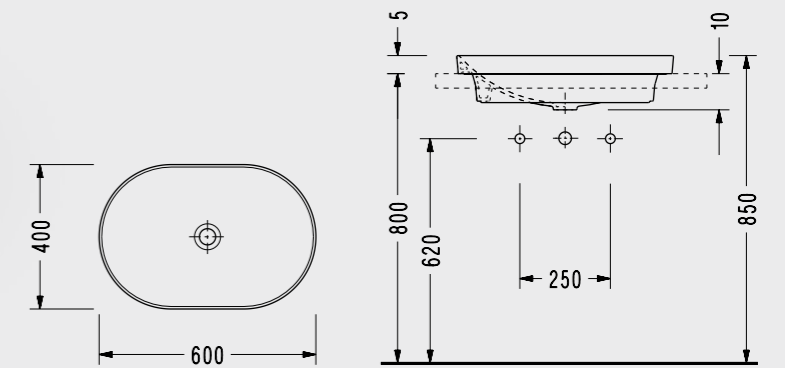

SP33DSS110H
464,00 TL