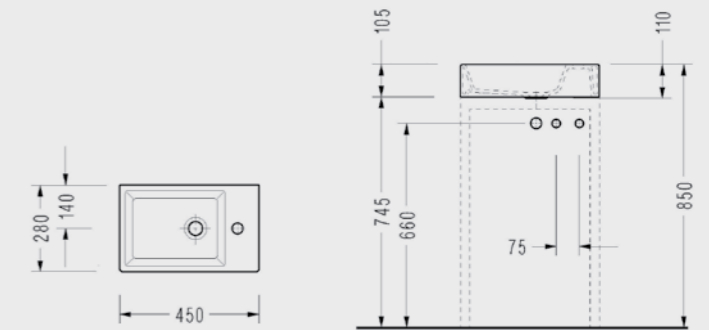

2049TDS110H
193,00 TL