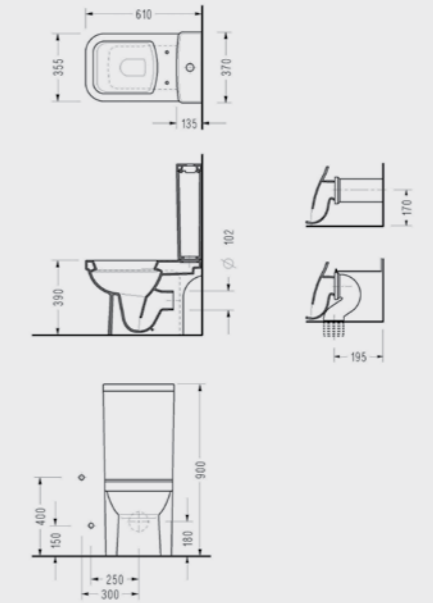

Star 61 cm Universal Klozet + 50 cm Rezervuar

SA16 + AD29

- Klozet kapağı ve iç takım hariç fiyattır (150400400002 Magnesia iç takım ile kullanılır).

SA62STS110H
699,00 TL