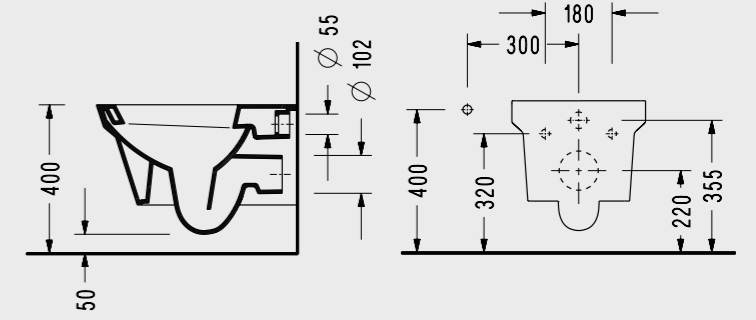

## 4Life 53 cm Asma Klozet

- EasyWash yıkama sistemi
- Ankastrle temiz su girişli olarak kullanılabilir
- Klozet kapağı hariç fiyattır
- Tam gizli montaj özelliğindedir

FL10ADS110H  
880,00 TL