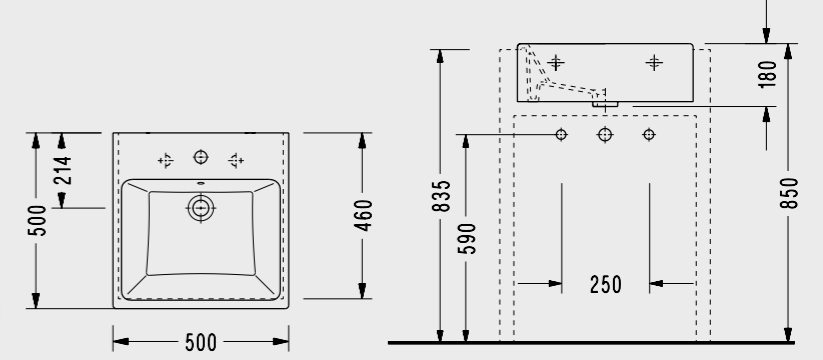

2043TDS110H
Adet Fiyatı:
483,00 TL
Palet Adedi: 20
(Kutulu)