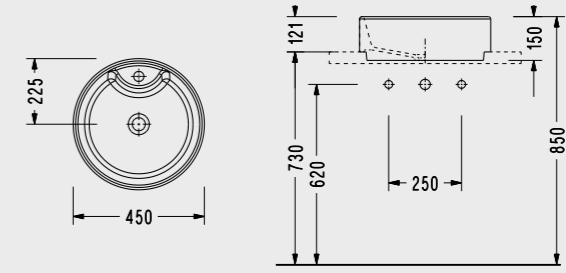

Spil Yavaş Kapanan Klozet Kapađı

SEREL® SilentClose®

2236001002
Hygiene
275,00 TL

Spil Standart Klozet Kapađı

2276001002
Hygiene
132,00 TL

Luna Serisi

Luna Yarım Tezgah Üstü Batarya Delikli Silindirik Lavabo

- ø 45 cm
- Taşma kanalsız.

2056TDS110H
586,00 TL

Luna Yarım Tezgah Üstü Silindirik Lavabo

- ø 46 cm
- Taşma kanalsız.

2015DSS110H
586,00 TL