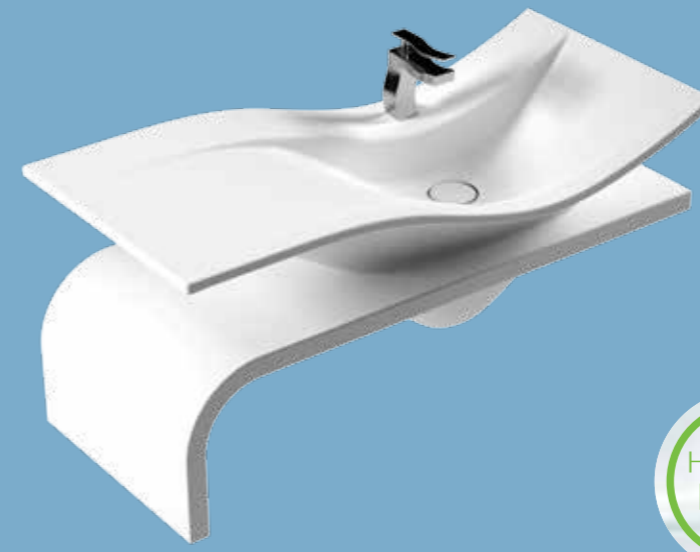

## Amphora Serisi

### Amphora Asma Bide

- 38 x 56,5 cm
- Bide Bataryası Hariçtir.

AN19ZZS110H  
2.300,00 TL

Elmor Tesisat Malzemesi Ticaret A.Ş.'nin ürünlerin fiyat, görünüş, renk ve teknik detaylarında değişiklik yapma hakkı saklıdır.