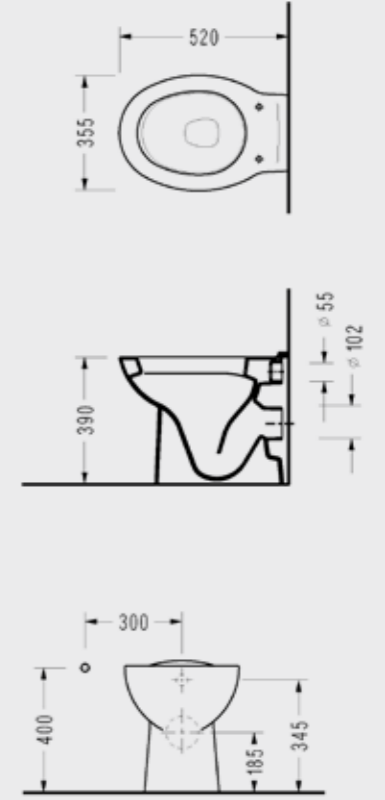

Bianca Tek Klozet

- 52 x 35,5 cm
- Klozet kapađı hariç fiyattır.
- Standart ve ankastre temiz su giriřli.
- Gmme rezervuar uyumludur.

66110TS110H
Adet Fiyatı:
365,00 TL
Palet Adedi: 25
(Kutulu)