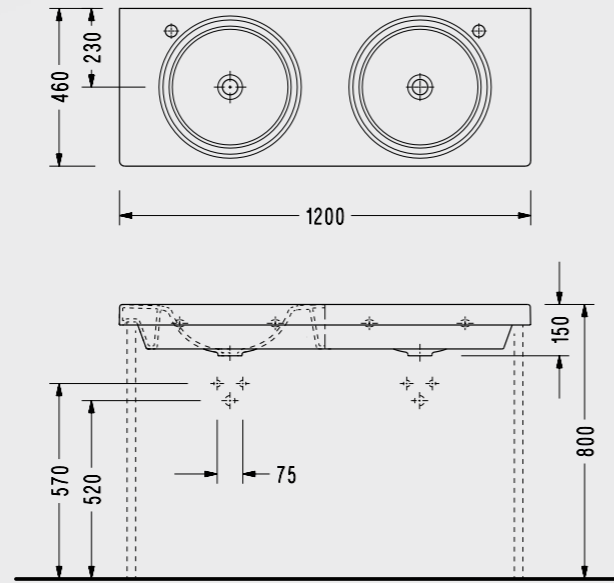

Batarya Delikli SP322XS110H 720,00 TL	Batarya Deliksiz SP32DXS110H 720,00 TL

Elmor Tesisat Malzemesi Ticaret A.Ş.'nin ürünlerin fiyat, görünüş, renk ve teknik detaylarında değişiklik yapma hakkı saklıdır.