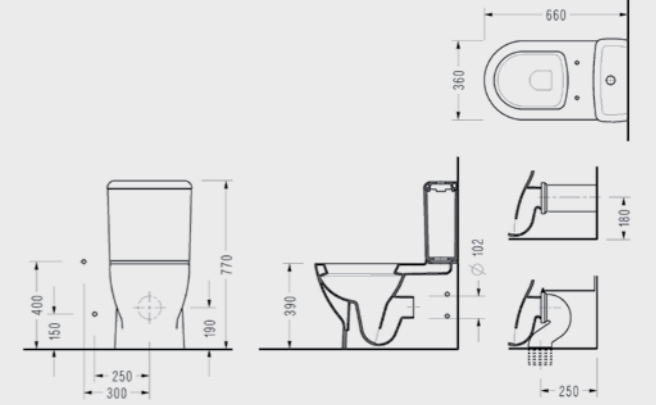

Serel Smart BTW Klozet + Rezervuar

SM02, SM04

- BTW Takım Klozet, Rezervuar
- Klozet kapağı ve iç takım hariç fiyattır.

SM60STS110H
662,00 TL