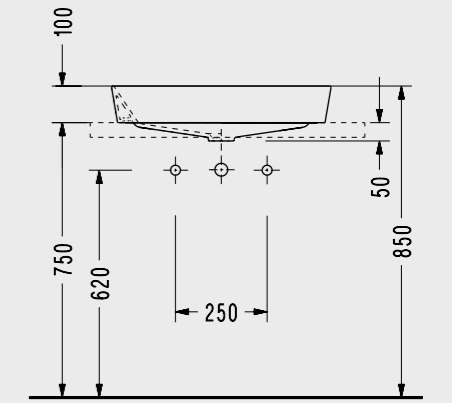

RT47DSS110H
522,00 TL