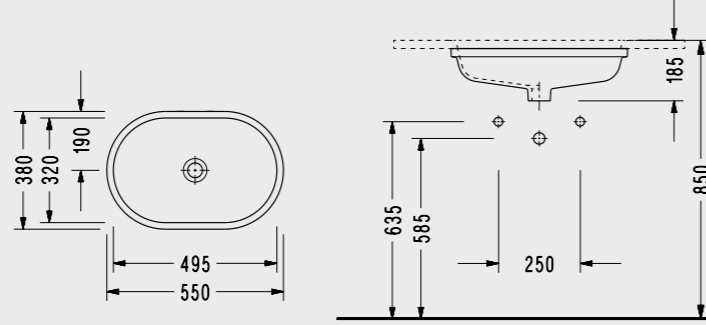

0571DSS110H
Adet Fiyatı:
280,00 TL
Palet Adedi: 32
(Kutulu)