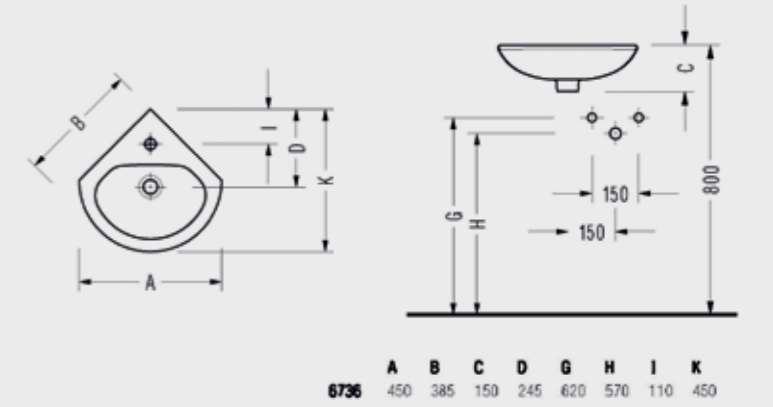

6736TDS110H
193,00 TL