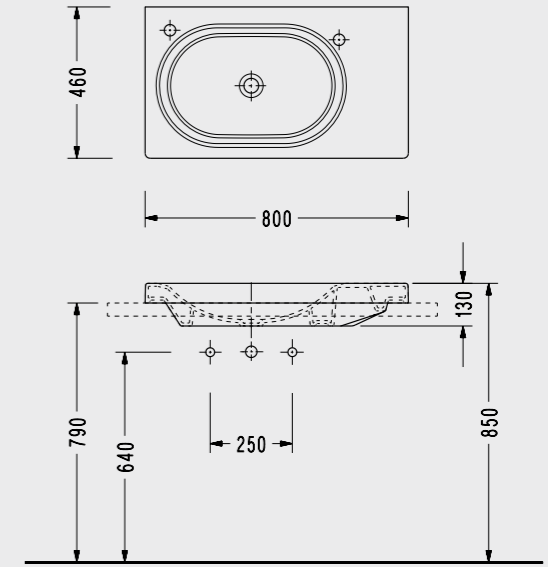

Sapphire Serisi

Sapphire Çift hazneli Tezgah Lavabo

- 46x120 cm
- Batarya delikli veya batarya deliksiz üretilebilir
- Taşma kanalsız

Batarya Delikli SP322XS110H 720,00 TL	Batarya Deliksiz SP32DXS110H 720,00 TL

Sapphire Sağ Etajerli Tezgah Lavabo (Dairesel Hazne)

- 46x80 cm
- Batarya delikli
- Taşma kanalsız

SP41TXS110H
550,00 TL

Sapphire Sağ Etajerli Tezgah Lavabo (Oblong Hazne)

- 46x80 cm
- Batarya delikli
- Taşma kanalsız

Soldan Bataryalı SP35TXS110H 550,00 TL	Sağdan Bataryalı SP35SXS110H 550,00 TL

Sapphire Tezgah Üstü Gömme Lavabo

- İnce kenarlı
- 40 x 60 cm
- Taşma kanalsız.

SP33DSS110H
464,00 TL