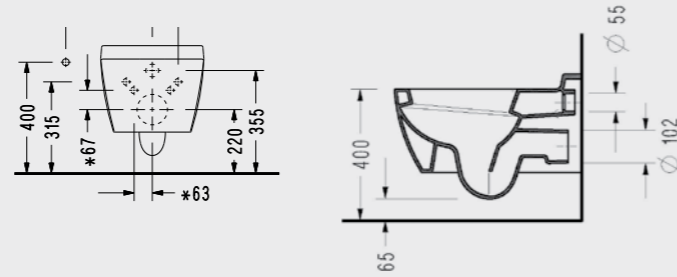

Rita Asma Klozet

- Sıcak ve soğuk su bağlantılı entegre klozet bataryası
- 56 cm
- Klozet kapağı hariç fiyattır.
- Ankastr temiz su girişli olarak kullanılabilir.
- Kırmızı, siyah, bej renk seçenekleri için bkz. Renkli Ürünler

* Entegre batarya musluğunun sıcak ve soğuk su giriş tesisat ölçüleridir.

Entegre Klozet Bataryalı RT58STS110H 1.405,00 TL	Asma Klozet RT15ADS110H 824,00 TL