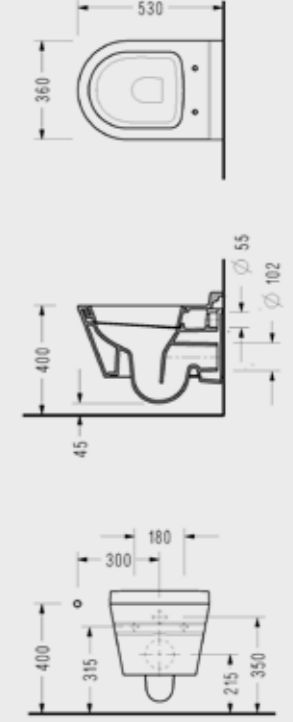

PS10ADS110H
828,00 TL