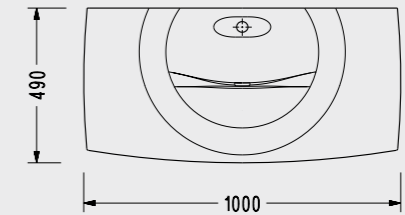

Purity Tezgaah Etajerli Lavabo

- EasyDrain sistemi
- 49x100 cm
- Batarya delikli
- Taşma kanalsız
- Özel sifonu ile kullanılır

PR35TXS110H
665,00 TL

Katalogda yer alan resimler ve teknik çizimler bilgi içindir. Fiyatlara KDV ayrıca dahil edilir. Tavsiye edilen bayi satış fiyatlarıdır.