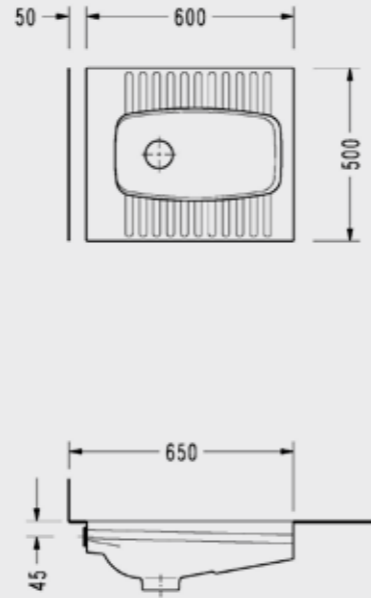

0717ARS110H
240,00 TL

Elmor Tesisat Malzemesi Ticaret A.Ş.'nin ürünlerin fiyat, görünüş, renk ve teknik detaylarında değişiklik yapma hakkı saklıdır.