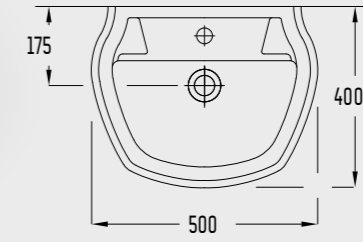

### Lavabo, Yarım Ayak

8701 + 8721

- Lavabo, Yarım Ayak (50 x 40 cm)

8758STS110H

**368,00 TL**