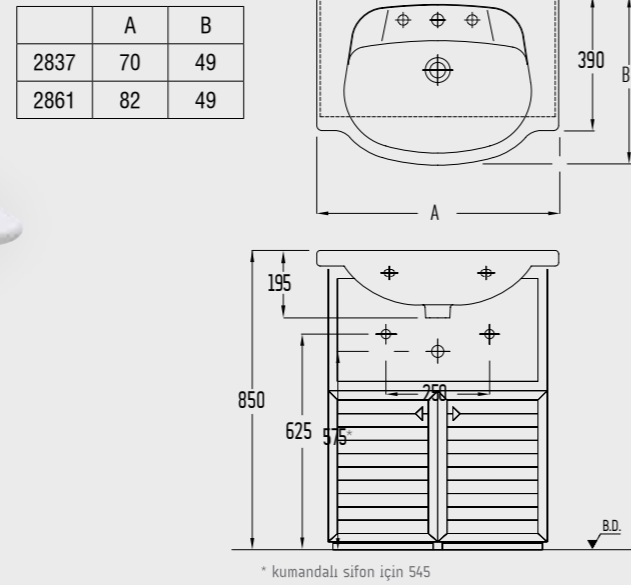

1. **2837 TDS**
2. 49 x 70 cm
   - Mobilya uyumludur.

1. **2861 TDS**
2. 49 x 82 cm
   - Mobilya uyumludur.

70 cm | 82 cm
2837TDS110H | 2861TDS110H
234,00 TL | 301,00 TL

101 cm Tezgah Etajerli Lavabo

- 49 x 101 cm
- Mobilya uyumludur.