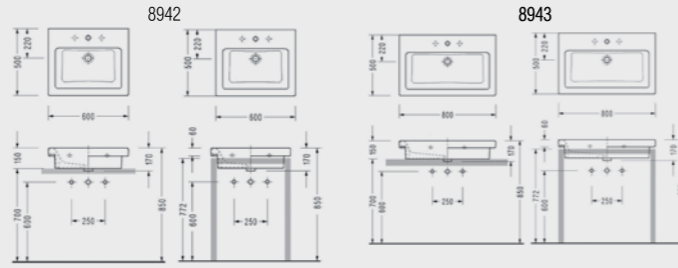

60 cm
8942TDS110H
445,00 TL

80 cm
8943TDS110H
593,00 TL