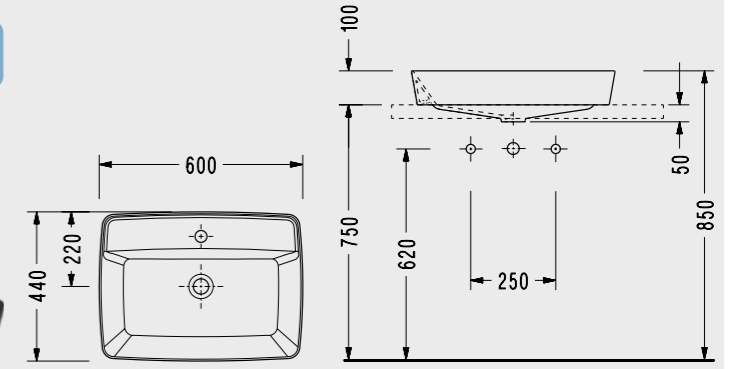

Batarya Delikli Lavabo Kırmızı RT30TXL530H 996,00 TL	Batarya Delikli Lavabo Siyah RT30TXL060H 747,00 TL	Batarya Delikli Lavabo Bej RT30TXL100H 747,00 TL

Renkli Seramik Tapa ve Lavabo Sifonu

Kırmızı TP08STL530H 116,00 TL	Siyah TP08STL060H 87,00 TL	Bej TP08STL100H 87,00 TL