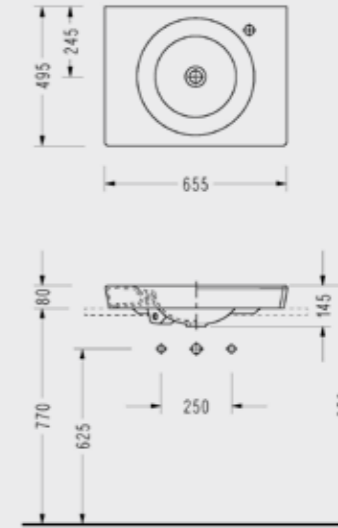

## Poseidon Tezgah Üstü Lavabo

- 49.5 x 65.5 cm
- EasyWash
- Montaj fiyata dahildir.
- Fotosel sistemi E.C.A. Easywash Fotoselli Lavabo Bataryaları ile ayrıca alınacaktır, fiyata dahil değildir.

PS30SXS110H  
950,00 TL