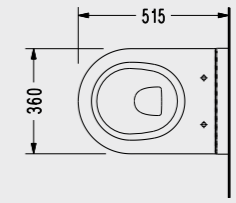

Serel Smart Kanalsız Asma klozet

- 52 cm
- Ankastr temiz su girişli olarak kullanılabilir.
- Klozet kapağı hariç fiyattır
- Beta Slim, Beta klozet kapağı uyumludur