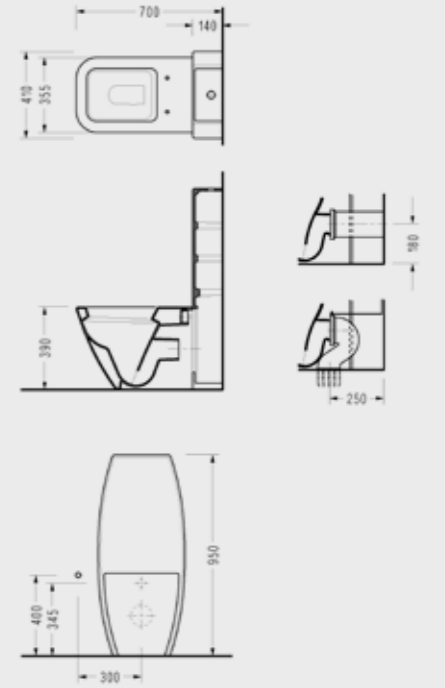

Tek Klozet
8911ADS110H
797,00 TL

Monoblok
Rezervuar
8949STS110H
895,00 TL