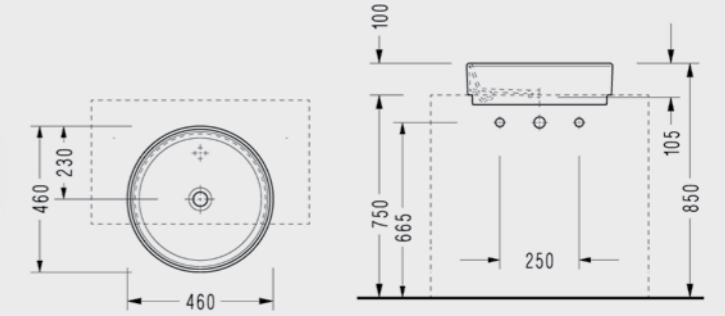

Luna Yarım Tezgah Üstü Silindir Lavabo

- ø 46 cm
- Taşma kanalsız.

2015DSS110H
586,00 TL