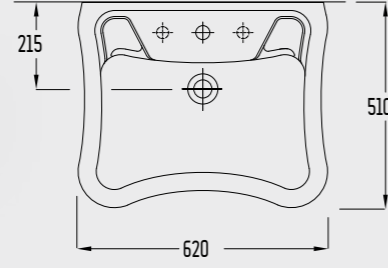

7644TDS110H
382,00 TL