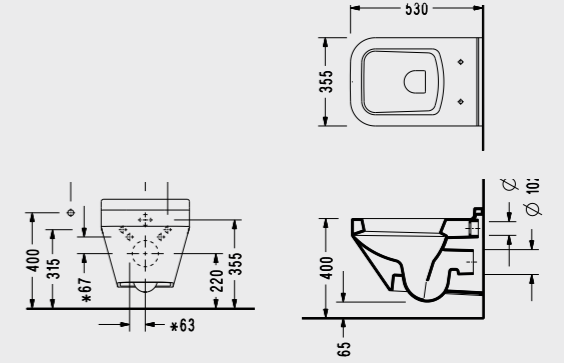

Amadis Asma Klozet

* Entegre batarya musluğunun su giriş tesisat ölçüleridir.

DG79

- Soğuk su bağlantılı entegre klozet bataryası

DG12

- Asma klozet

- Ankastr temiz su girişli olarak kullanılabilir.
- 53 cm

Entegre Klozet Bataryalı DG79STS110H 1.103,00 TL	Asma Klozet DG12ADS110H 660,00 TL