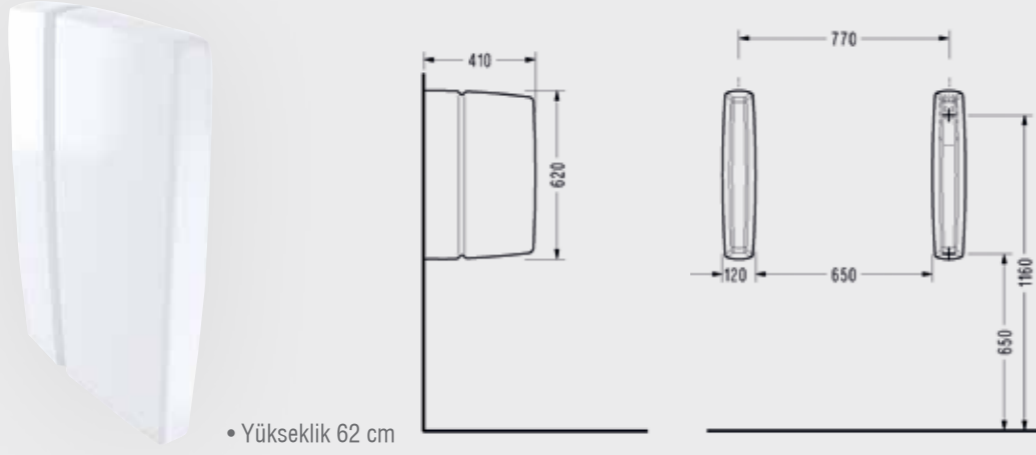

Diagonal Pisuvar Ara Bölme

DG20STS110H
234,00 TL