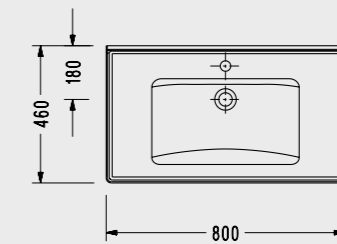

3035TDS110H
542,00 TL