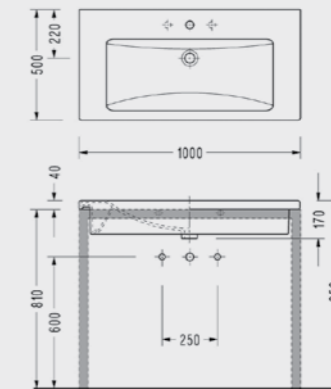

8944TDS110H
803,00 TL

Katalogda yer alan resimler ve teknik çizimler bilgi içindir.
Fiyatlara KDV ayrıca dahil edilir. Tavsiye edilen bayi satış fiyatlarıdır.