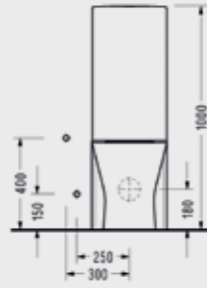

Amadis BTW Klozet + 60 cm Kılıf Rezervuar

- AD02 + AD46
- İç takım dahildir
- Klozet kapağı hariç fiyattır.

AD70STS110H
1.190,00 TL