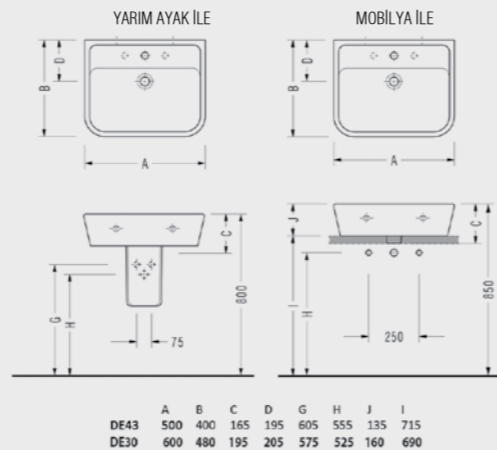

3039TDS110H  
758,00 TL

Star Lavabo

**DE30 TDS**  
• 48 x 60 cm  
• DE21 Yarım Ayak ve banyo mobilyası uyumludur.

**DE43 TDS**  
• 40 x 50 cm  
• DE21 Yarım Ayak ve banyo mobilyası uyumludur.

• Yarım ayak hariç fiyattır.