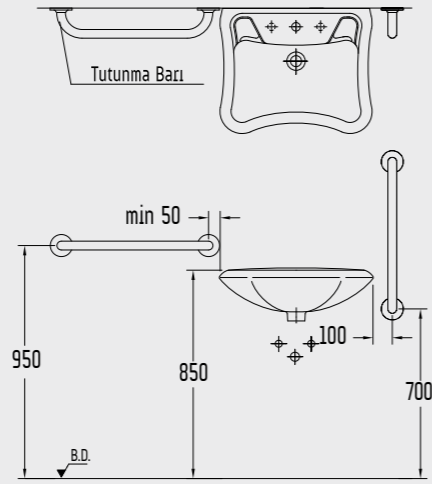

## Lavabo Yanı Düz Tutunma Barı

- Lavabo Yanı Tutunma Barı
- Montaj aparatı dahil.
- Paslanmaz Çelik

60 cm	40 cm
150400300105	150400300396
<b>445,00 TL</b>	<b>413,00 TL</b>