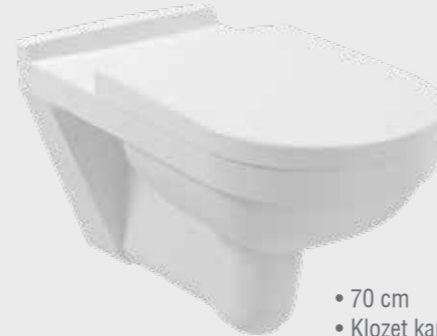

Bedensel Engelliler İçin Asma Klozet

- 70 cm
- Klozet kapağı hariç fiyattır.
- Standart ve ankastre temiz su girişli olarak kullanılabilir.