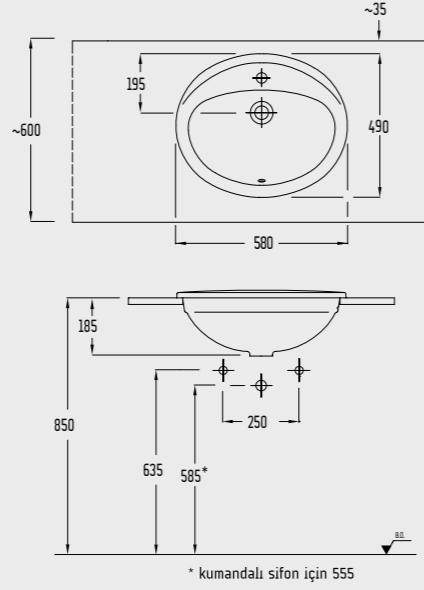

1841TDS110H
Adet Fiyatı:
250,00 TL
Palet Adedi: 32
(Kutulu)