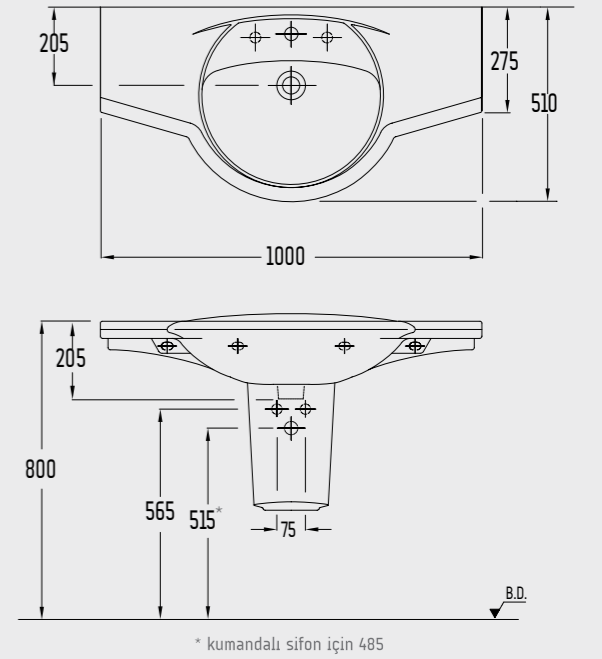

6831TDS110H
452,00 TL