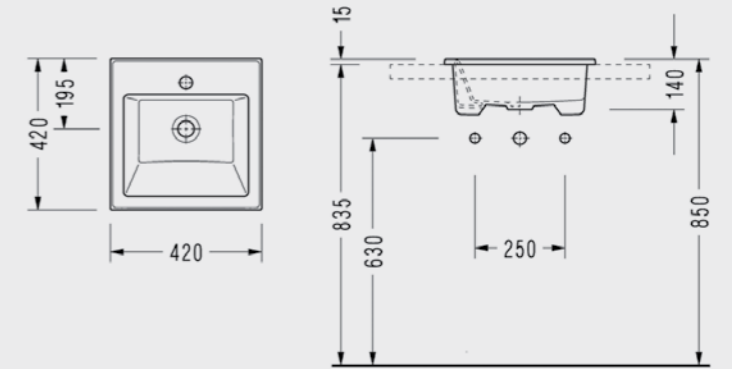

- 42 x 42 cm
- Taşma kanalsız