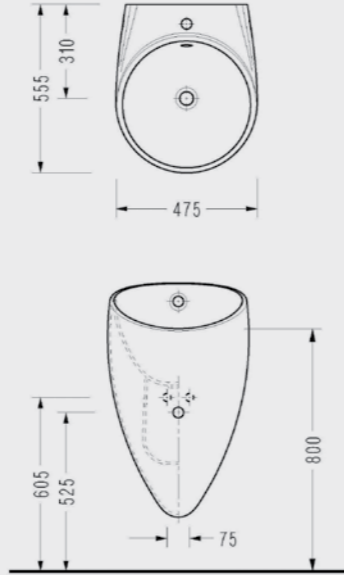

## Amphora Lavabo

- 47,5 x 55,5 cm
- Armatür dahil.

AN57STS110H  
2.977,00 TL