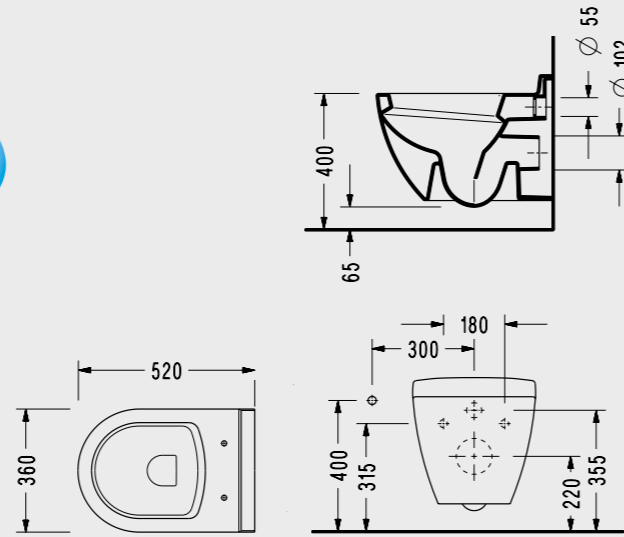

Serel Smart Asma Klozet

Asma Klozet Kırmızı SM230DL530H 892,00 TL	Asma Klozet Siyah SM230DL060H 669,00 TL	Asma Klozet Bej SM230DL100H 669,00 TL