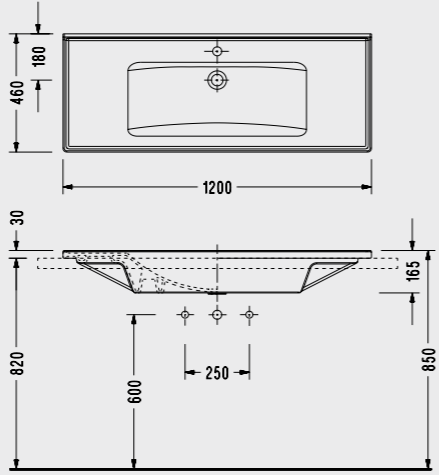

## Star Tezgah Etajerli Lavabo

• 46X80 cm

3035TDS110H  
**542,00 TL**

Star Tezgah Etajerli Lavabo 100 cm

• 46x100 cm

3037TDS110H  
650,00 TL

Star Tezgah Etajerli Lavabo 120 cm

• 46x120 cm