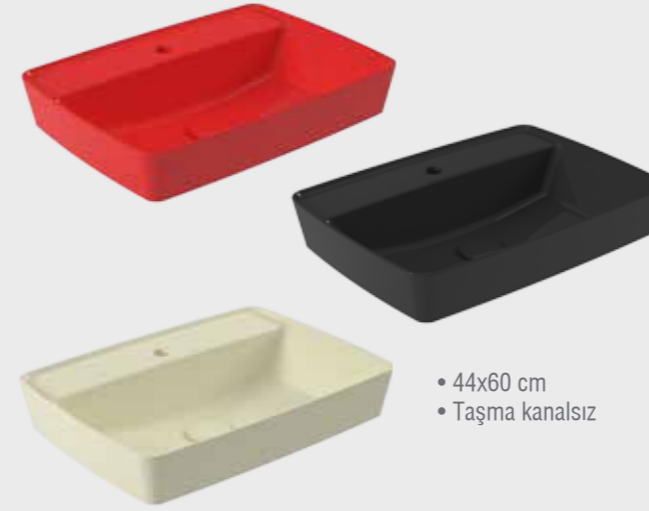

Rita Tezgah Üstü Lavabo (Batarya Delikli)

- 44x60 cm
- Taşma kanalsız