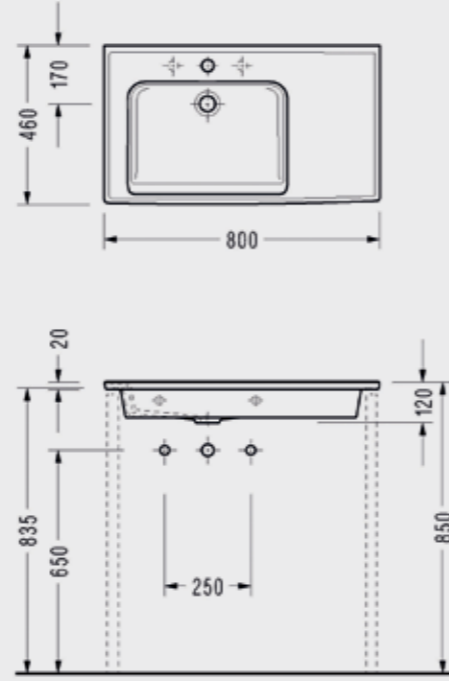

## Amadis Tezgah Üstü Sağ Etajerli Lavabo

- 1644TDS**  
 • 46 x 80 cm  
 • Mobilya uyumlu.

1644TDS110H  
**534,00 TL**