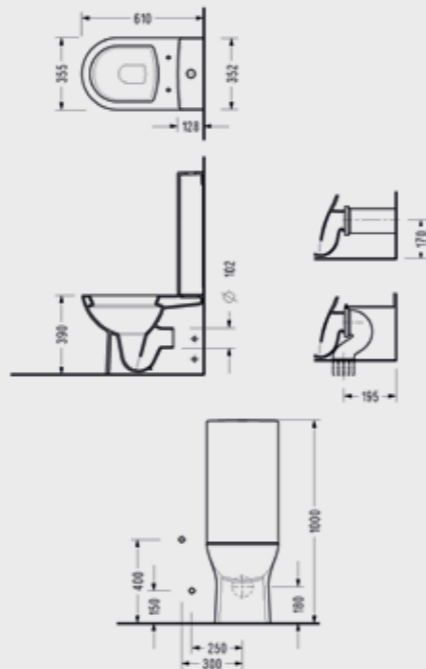

Friendly Serisi

Friendly 61 cm BTW Klozet + 60 cm Kılıf Rezervuar

1. **6712, AD46**
2. 61 cm BTW klozet, 60 cm kılıf rezervuar
   - Klozet kapağı hariç, iç takım dahil fiyattır

6778STS110H
967,00 TL

Friendly 61 cm BTW Klozet + 50 cm Rezervuar

1. **6712, AD29**
2. 61 cm BTW klozet, 50 cm rezervuar
   - Klozet kapağı ve iç takım hariç fiyattır. (150400400002 Magnesia iç takım ile kullanılır)

* Entegre batarya mutluluğunun sıcak ve soğuk su giriş tesisat ölçüleridir.

6776STS110H
679,00 TL

Friendly 61 cm BTW Klozet, 39 cm Rezervuar

1. **6712, 6748**
2. 61 cm BTW klozet, rezervuar
   - Klozet kapağı ve iç takım hariç fiyattır
   - 6748 rezervuar 150400400003 Kibele iç takım ile kullanılır

6770STS110H
538,00 TL

Friendly 61 cm Universal Klozet + 60 cm Kılıf Rezervuar

1. **6716, AD46**
2. 61 cm Universal klozet, 60 cm kılıf rezervuar
   - Klozet kapağı hariç ve iç takım dahil fiyattır

6788STS110H
947,00 TL

Friendly 61 cm Universal Klozet + 50 cm Rezervuar

1. **6716, AD29**
2. 61 cm Universal klozet, 50 cm rezervuar
   - Klozet kapağı ve iç takım hariç fiyattır
   - 150400400002 Magnesia iç takım ile kullanılır

6786STS110H
659,00 TL