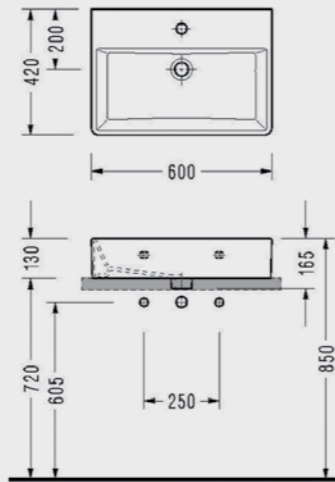

Amadis Tezgah Üstü Dikdörtgen Lavabo

- 43 x 60 cm
- Taşma kanalsız

3042TDS110H
361,00 TL

Minimal Lavabo

- 35 x 60 cm
- Taşma kanalsız.

2046TDS110H
536,00 TL

Minimal Lavabo

- 42 x 60 cm
- Taşma kanalsız.

2047TDS110H
584,00 TL

Minimal Lavabo

- 35 x 80 cm
- Taşma kanalsız.

2048TDS110H
682,00 TL

Bataryalı Delikli Çanak Lavabo

- 41 x 55 cm
- Taşma kanalsız.

CH34TDS110H
368,00 TL

Bataryalı Delikli Tezgah Üstü Lavabo

- 28 x 45 cm
- Taşma Kanalsız.

2049TDS110H
193,00 TL