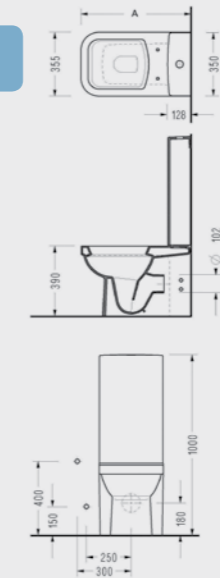

(A) SA96STS = 65 cm
SA70STS = 61 cm

(B) SA96STS = 25 cm
SA70STS = 19,5 cm

65 cm BTW Klozet
60 cm Kılıf Rezervuar
SA96STS110H
1014,00 TL

61 cm BTW Klozet
60 cm Kılıf Rezervuar
SA70STS110H
999,00 TL