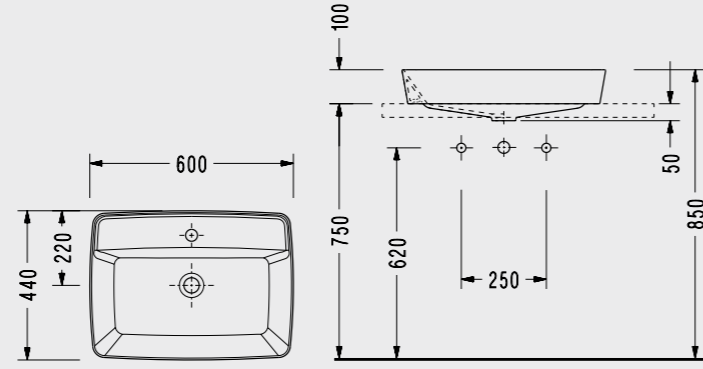

Rita Batarya Delikli Lavabo

- 44x60 cm
- Taşma kanalsız
- Kırmızı, siyah, bej renk seçenekleri için bkz. Renkli Ürünler

RT30TXS110H
498,00 TL