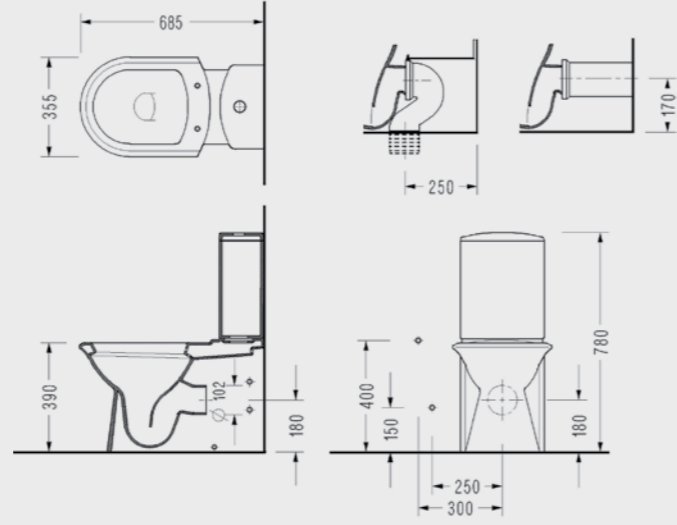

BTW Klozet + Rezervuar 6860STS110H	BTW Klozet 6802GDS110H	Rezervuar 6804S4L110H
648,00 TL	399,00 TL	249,00 TL