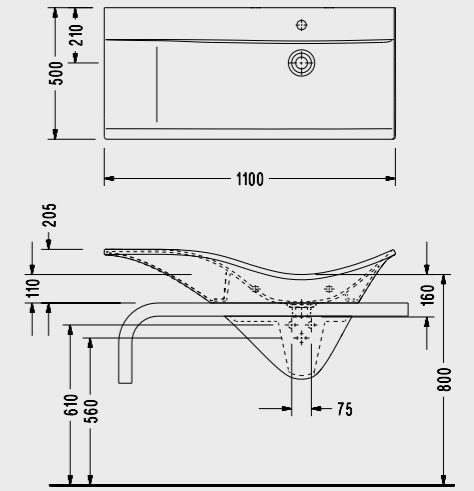

Lavabo MR01TDS110H 2.604,00 TL	Yarım Ayak MR21STL110H 532,00 TL	L Konsol 150400800019 3.446,00 TL