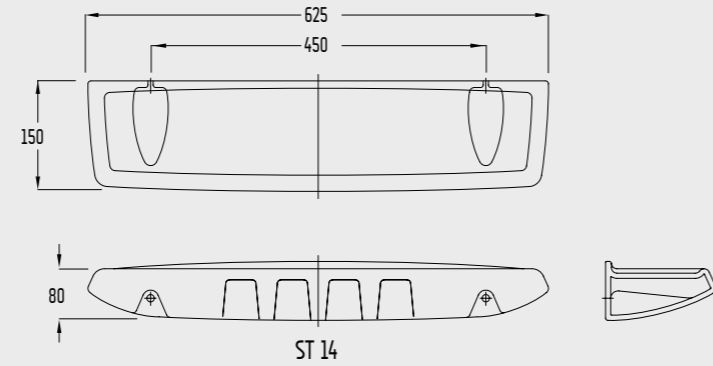

ST14STS110H
74,00 TL
Kutu Adedi: 8