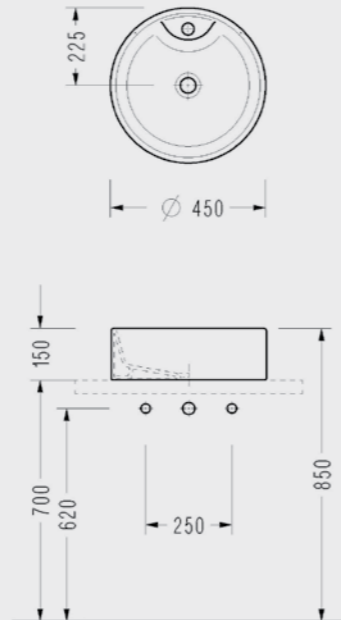

Batarya Delikli Tezgah Üstü Silindirik Lavabo

- ø 45 cm
- Taşma kanalsız.

2054TDS110H
368,00 TL