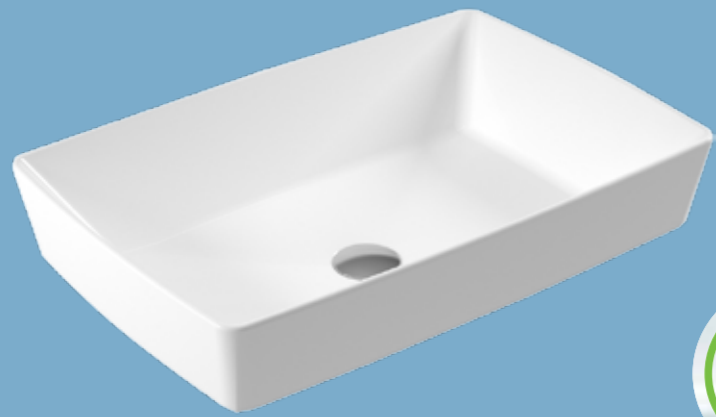

Rita Serisi