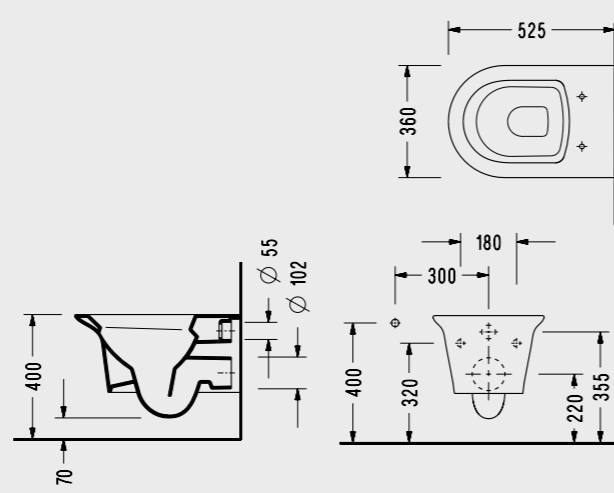

- 52,5 cm
- Ankastré temiz su girişli olarak kullanılır
- Klozet kapağı hariç fiyattır
- Tam gizli montaj özelliğindedir