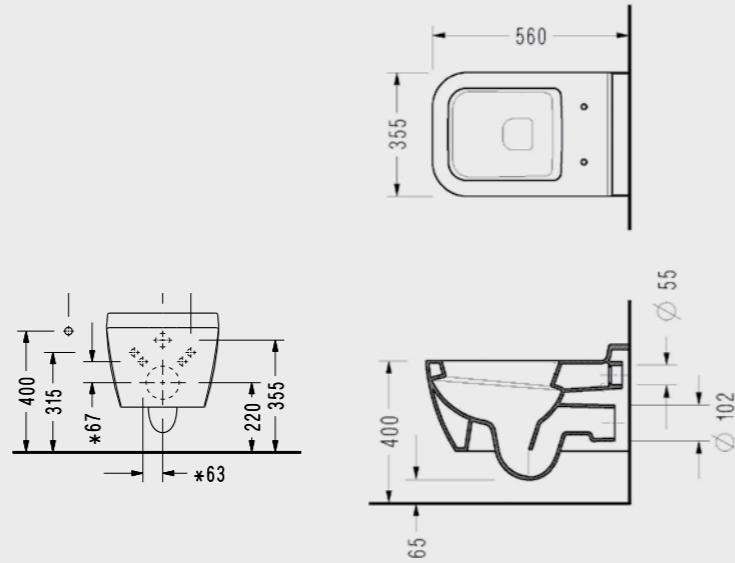

Rita Asma Klozet

- Sıcak ve soğuk su bağlantılı entegre klozet bataryası
- 56 cm
- Klozet kapağı hariç fiyattır.
- Ankastr temiz su girişli olarak kullanılabilir.
- Kırmızı, siyah, bej renk seçenekleri için bkz. Renkli Ürünler
- Zeta Slim, Zeta klozet kapağı uyumludur

Entegre Klozet Bataryalı RT58STS110H Adet Fiyatı: 1.405,00 TL Palet Adedi: 20 (Kutulu)	Asma Klozet RT15ADS110H Adet Fiyatı: 824,00 TL Palet Adedi: 20 (Kutulu)