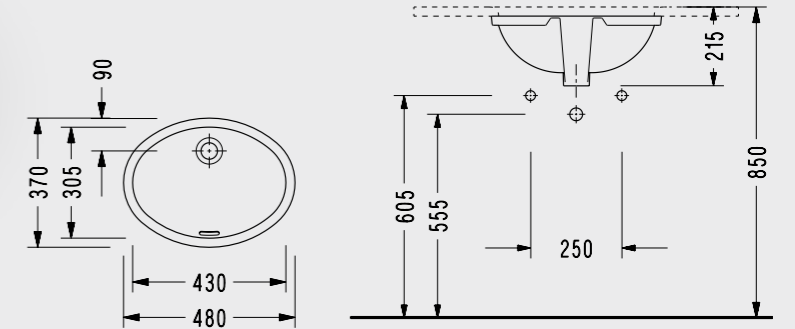

0551DSS110H
Adet Fiyatı:
198,00 TL
Palet Adedi: 20
(Paletli)