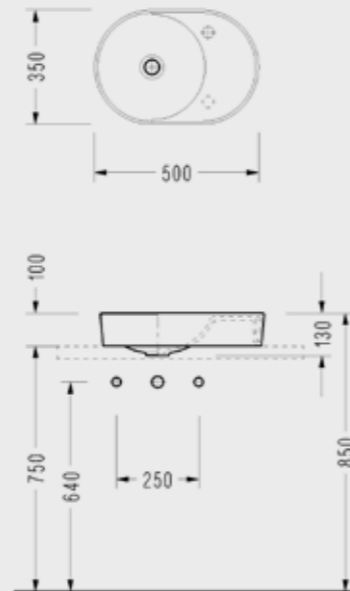

SP40SXS110H
410,00 TL

Elmor Tesisat Malzemesi Ticaret A.Ş.'nin ürünlerin fiyat, görünüş, renk ve teknik detaylarında değişiklik yapma hakkı saklıdır.