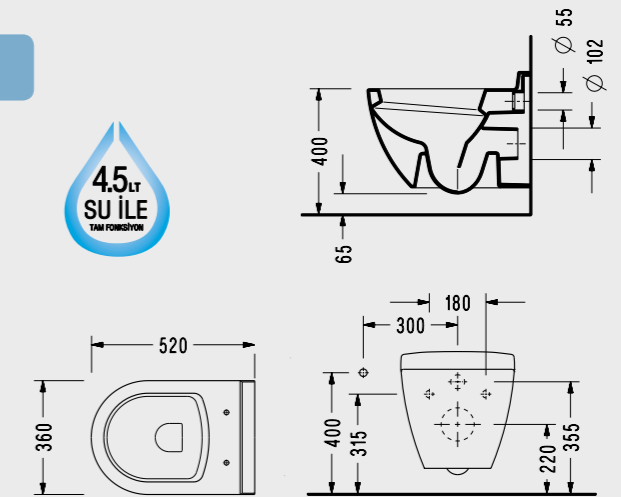

SM230DS110H
446,00 TL

Katalogta yer alan resimler ve teknik çizimler bilgi içindir. Fiyatlara KDV ayrıca dahil edilir. Tavsiye edilen bayi satış fiyatlarıdır.