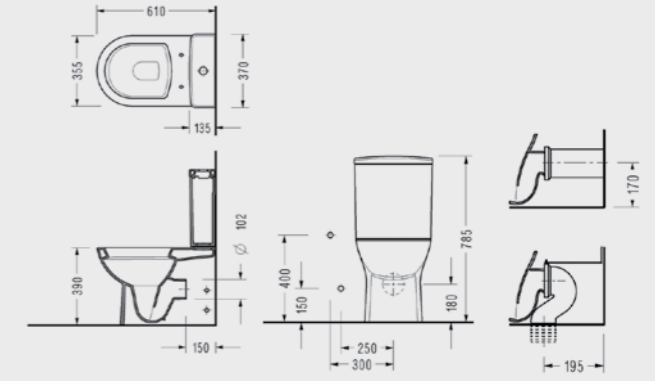

Friendly Serisi

Friendly 61 cm BTW Klozet + 60 cm Kılıf Rezervuar

1. **6712, AD46**
2. 61 cm BTW klozet, 60 cm kılıf rezervuar
   - Klozet kapağı hariç, iç takım dahil fiyattır

6778STS110H
967,00 TL

Friendly 61 cm BTW Klozet + 50 cm Rezervuar

1. **6712, AD29**
2. 61 cm BTW klozet, 50 cm rezervuar
   - Klozet kapağı ve iç takım hariç fiyattır. (150400400002 Magnesia iç takım ile kullanılır)

* Entegre batarya mutluluğunun sıcak ve soğuk su giriş tesisat ölçüleridir.

6776STS110H
679,00 TL

Friendly 61 cm BTW Klozet, 39 cm Rezervuar

1. **6712, 6748**
2. 61 cm BTW klozet, rezervuar
   - Klozet kapağı ve iç takım hariç fiyattır
   - 6748 rezervuar 150400400003 Kibele iç takım ile kullanılır

6770STS110H
538,00 TL

Friendly 61 cm Universal Klozet + 60 cm Kılıf Rezervuar

1. **6716, AD46**
2. 61 cm Universal klozet, 60 cm kılıf rezervuar
   - Klozet kapağı hariç ve iç takım dahil fiyattır

6788STS110H
947,00 TL

Friendly 61 cm Universal Klozet + 50 cm Rezervuar

1. **6716, AD29**
2. 61 cm Universal klozet, 50 cm rezervuar
   - Klozet kapağı ve iç takım hariç fiyattır
   - 150400400002 Magnesia iç takım ile kullanılır

6786STS110H
659,00 TL