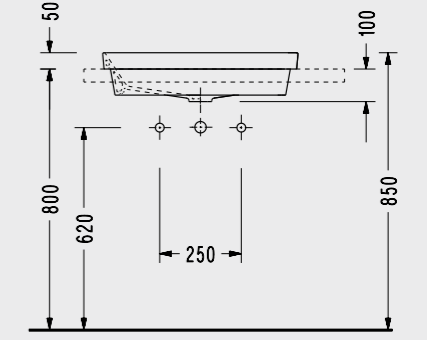

Lale Köşe Lavabo

7636DSS110H
200,00 TL

Tezgah Lavabolar

Rita Tezgah Üstü Gömme Lavabo

- İnce kenarlı
- 40 x 60 cm
- Taşma kanalsız.

RT34DSS110H
503,00 TL

Rita Tezgah Üstü Lavabo

- İnce kenarlı
- 40 x 60 cm
- Taşma kanalsız.

RT47DSS110H
522,00 TL