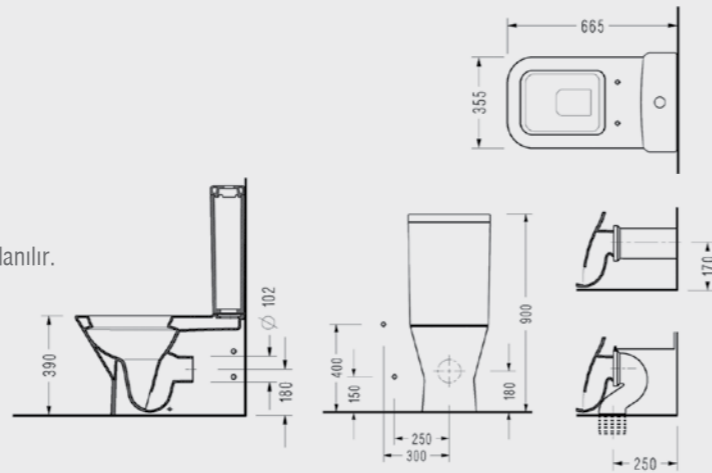

DG82STS110H
790,00 TL