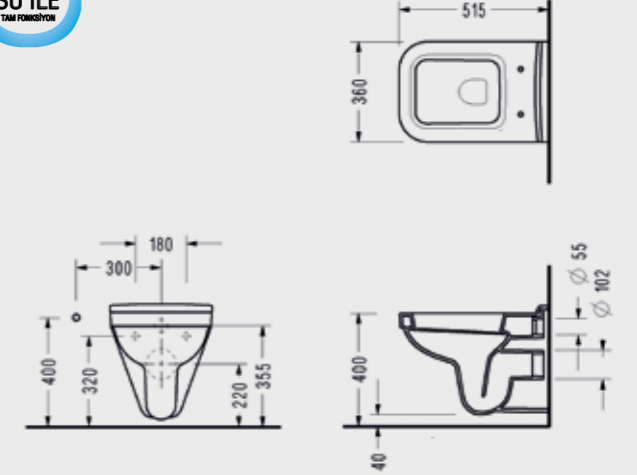

SA100DS110H Adet Fiyatı: 365,00 TL Palet Adedi: 20 (Kutulu)