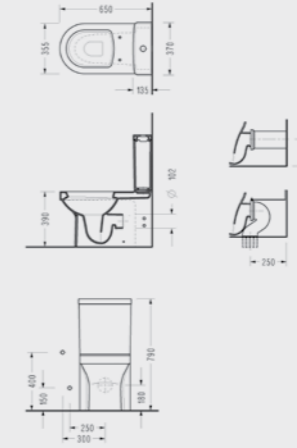

LN50STS110H
649,00 TL