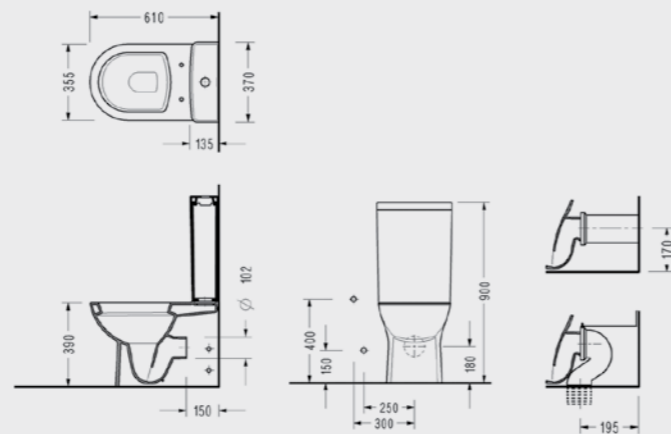

Friendly Serisi

Friendly 61 cm BTW Klozet + 60 cm Kılıf Rezervuar

1. **6712, AD46**
2. 61 cm BTW klozet, 60 cm kılıf rezervuar
   - Klozet kapağı hariç, iç takım dahil fiyattır

6778STS110H
967,00 TL

Friendly 61 cm BTW Klozet + 50 cm Rezervuar

1. **6712, AD29**
2. 61 cm BTW klozet, 50 cm rezervuar
   - Klozet kapağı ve iç takım hariç fiyattır. (150400400002 Magnesia iç takım ile kullanılır)

* Entegre batarya mutluluğunun sıcak ve soğuk su giriş tesisat ölçüleridir.

6776STS110H
679,00 TL

Friendly 61 cm BTW Klozet, 39 cm Rezervuar

1. **6712, 6748**
2. 61 cm BTW klozet, rezervuar
   - Klozet kapağı ve iç takım hariç fiyattır
   - 6748 rezervuar 150400400003 Kibele iç takım ile kullanılır

6770STS110H
538,00 TL

Friendly 61 cm Universal Klozet + 60 cm Kılıf Rezervuar

1. **6716, AD46**
2. 61 cm Universal klozet, 60 cm kılıf rezervuar
   - Klozet kapağı hariç ve iç takım dahil fiyattır

6788STS110H
947,00 TL

Friendly 61 cm Universal Klozet + 50 cm Rezervuar

1. **6716, AD29**
2. 61 cm Universal klozet, 50 cm rezervuar
   - Klozet kapağı ve iç takım hariç fiyattır
   - 150400400002 Magnesia iç takım ile kullanılır

6786STS110H
659,00 TL