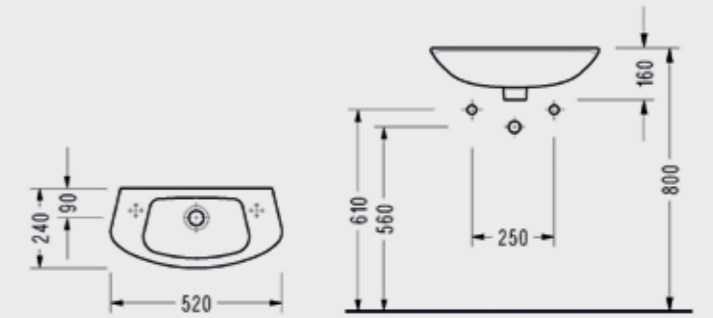

6740TDS110H
180,00 TL