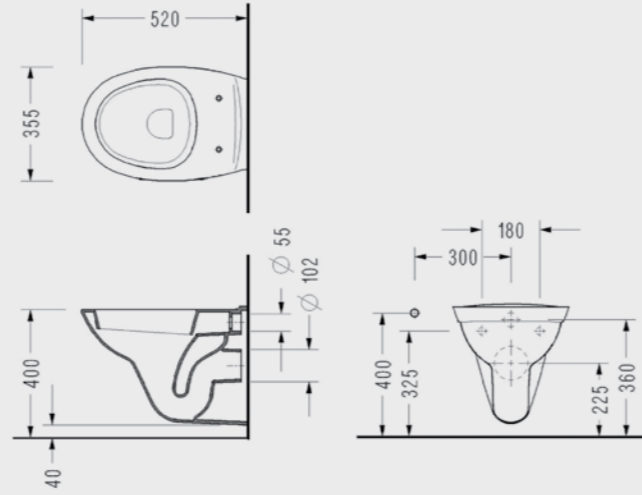

Serel Basic 52 cm Kanalsız Asma klozet

- 52 cm
- Standart ve ankastre temiz su giriřli olarak kullanılabilir.
- Alpha ve Gediz Klozet Kapađı ile uyumludur
- Klozet kapađı hariç fiyattır.

04220TS110H	04120TS110H
Adet Fiyatı:	Adet Fiyatı:
243,00 TL	243,00 TL
Palet Adedi: 18	Palet Adedi: 24
(Paletli)	(Paletli)