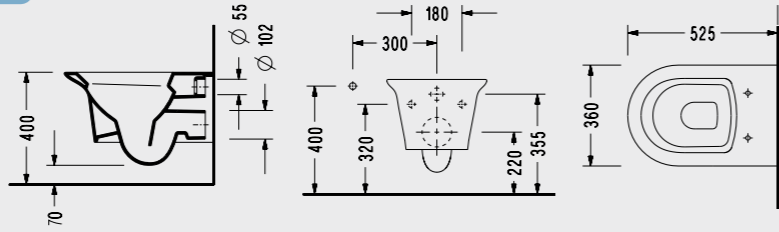

Purity 52,5 cm Asma Klozet

- 52,5 cm
- Ankastrle temiz su giriřli olarak kullanılır
- Beta Slim klozet kapađı ile uyumludur
- Klozet kapađı hariç fiyatır
- Tam gizli montaj özelliğidir

PR10ADS110H
841,00 TL