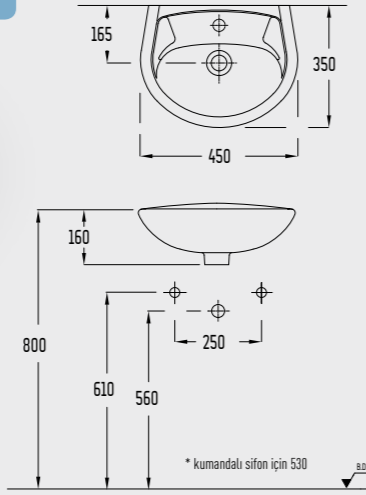

Lavabolar

45 cm Lavabo

1. **2741DSS**
   • 35 x 45 cm
   • Batarya deliksiz.

1. **2741TDS**
   • 35 x 45 cm
   • Batarya delikli.

2741DSS110H 82,00 TL Palet Adedi: 36 (Paletli)	2741TDS110H 82,00 TL Palet Adedi: 36 (Paletli)