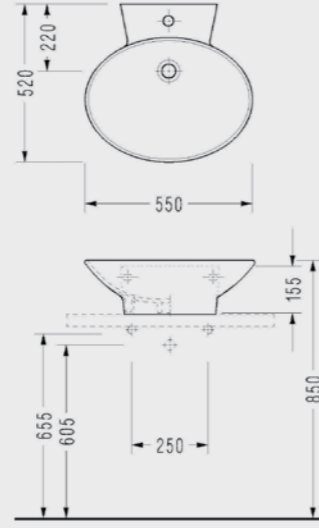

Üçgen Ayaklı Lavabo

- 52 x 55 cm
- Taşma kanallı.

CH01TDS110H
336,00 TL

Çanak Lavabo

- 41 x 55 cm
- Taşma kanalsız.

CH33DSS110H
368,00 TL

Çanak Lavabo

- Ø 45 cm
- Taşma kanalsız.

2012DSS110H
368,00 TL

Silindirik Lavabo

- Ø 45 cm
- Taşma kanalsız.

2052DSS110H
513,00 TL

Luna Tezgah Üstü Silindirik Lavabo

- ø 46 cm
- Taşma kanalsız.

2025DSS110H
586,00 TL

Kare Lavabo

- 50 x 50 cm
- Taşma kanallı.

2040TDS110H
483,00 TL