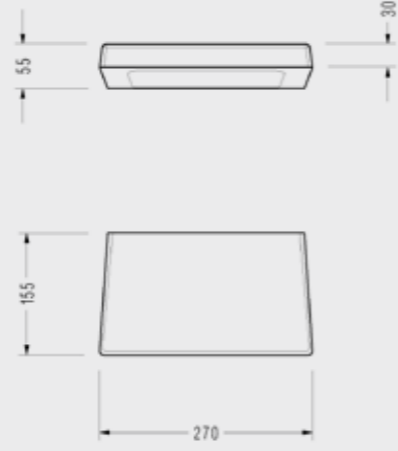

HL14STL110H
200,00 TL