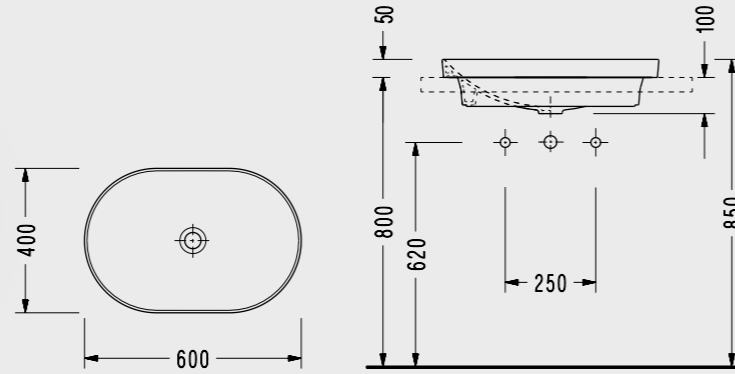

### Sapphire Tezgah Üstü Gömme Lavabo

- 40 x 60 cm
- Taşma kanalsız.

SP33DSS110H  
**464,00 TL**