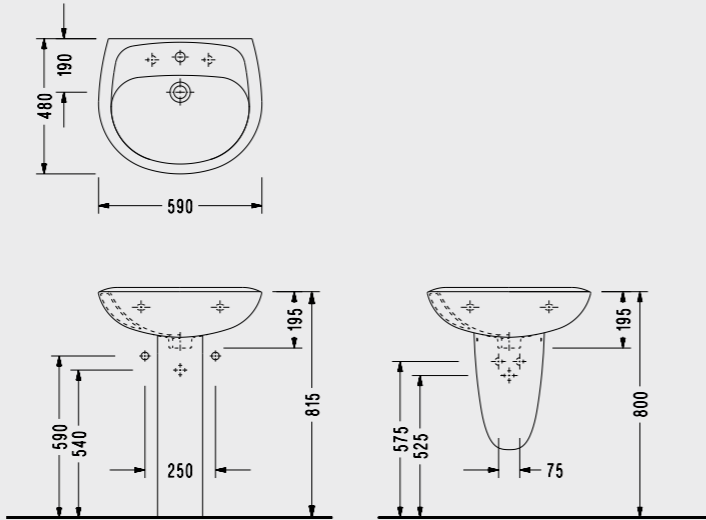

## Mio Lavabo + Tam / Yarım Ayak

MY01TDS  
• 48 x 59 cm

Lavabo MY01TDS110H <b>108,00 TL</b>	Tam Ayak F005STL110H <b>100,00 TL</b>	Yarım Ayak F021STL110H <b>100,00 TL</b>
---	---	---

Elmor Tesisat Malzemesi Ticaret A.Ş.'nin ürünlerin fiyat, görünüş, renk ve teknik detaylarında değişiklik yapma hakkı saklıdır.