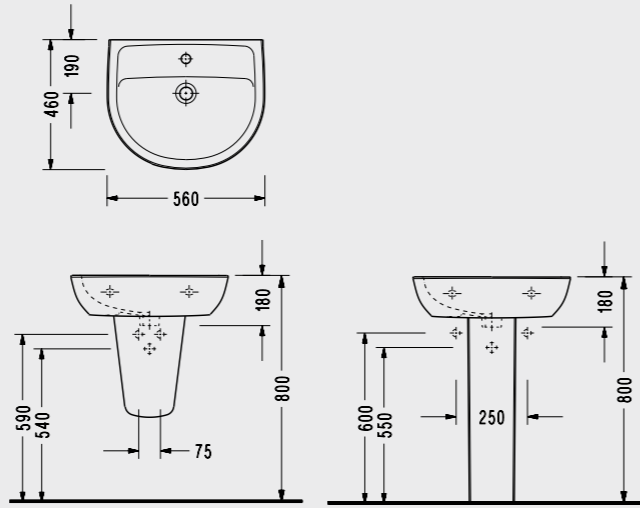

Lavabo EN01TDS110H 108,00 TL	Tam Ayak F005STL110H 100,00 TL	Yarım Ayak 2822STL110H 90,00 TL