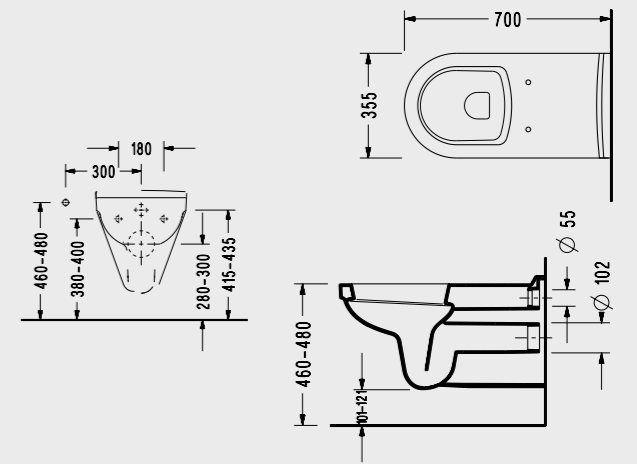

30450DS110H
776,00 TL