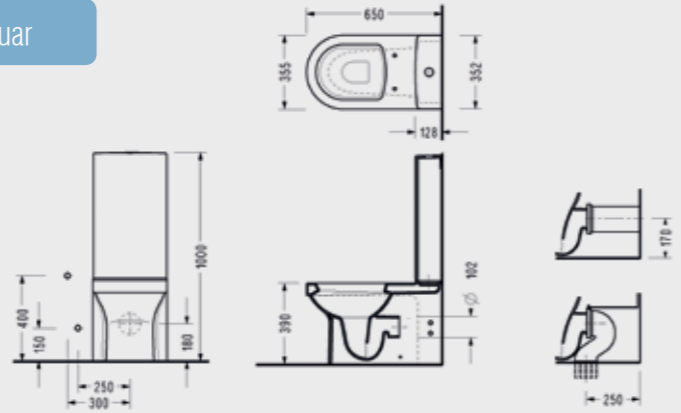

Luna BTW Klozet + 60 cm Kılıf Rezervuar

- LN02 + AD46
- Klozet kapağı hariç fiyattır.
- İç takım dahildir.

LN70STS110H
1078,00 TL

Luna BTW Klozet + 50 cm Rezervuar

- LN02 + AD29
- Klozet kapağı ve iç takım hariç fiyattır (150400400002 Magnesia iç takım ile kullanılır).