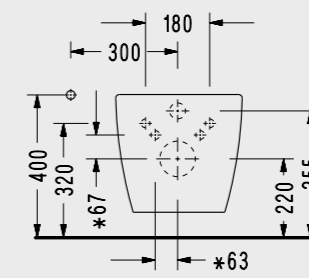

Verda Asma Klozet