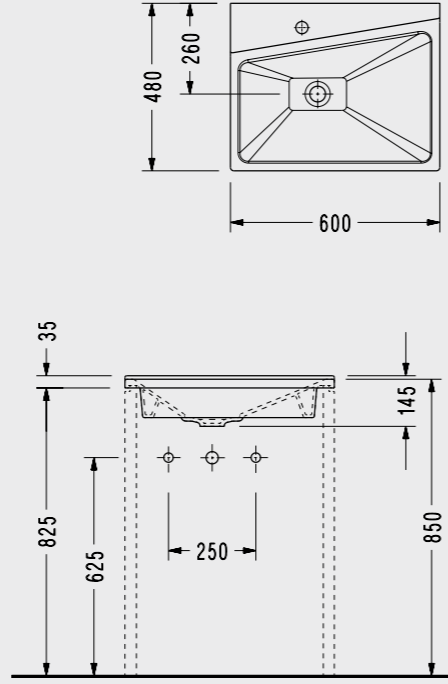

FL01TXS110H
500,00 TL