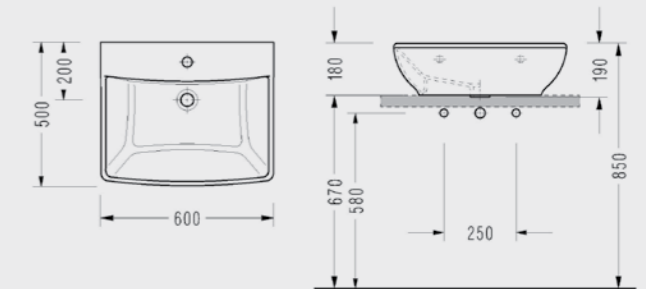

2045TDS110H
368,00 TL