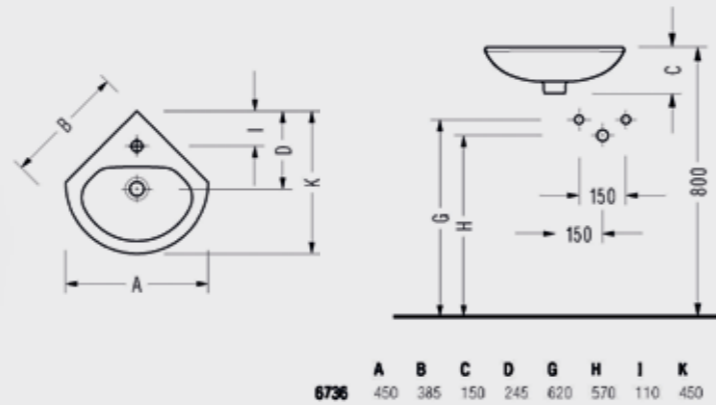

A	B	C	D	G	H	I	K
6736	450	385	150	245	620	570	110	450

6736TDS110H
193,00 TL