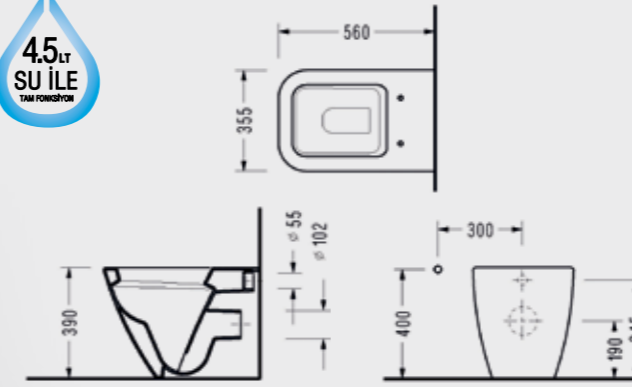

Verda Klozet

8911 ADS
• Tek Klozet (35.5 x 55cm)
• Klozet kapağı hariç fiyattır.

8949 STS
• Monoblok Rezervuar
• İç takım dahildir.