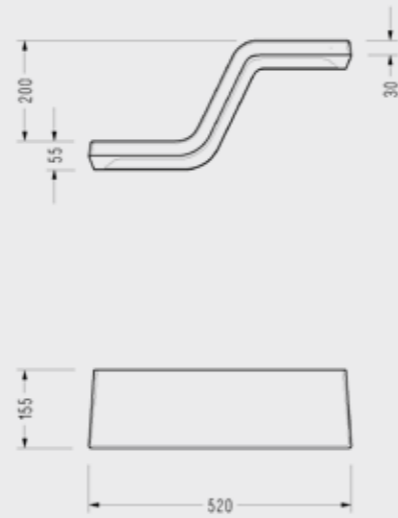

### Helios Etajer

- 25 cm
- Helios serisi ile kullanılır

HL14STL110H  
200,00 TL

### Helios Etajer

- 52 cm
- Helios serisi ile kullanılır

HE14STL110H  
400,00 TL

Elmor Tesisat Malzemesi Ticaret A.Ş.'nin ürünlerin fiyat, görünüş, renk ve teknik detaylarında değişiklik yapma hakkı saklıdır.