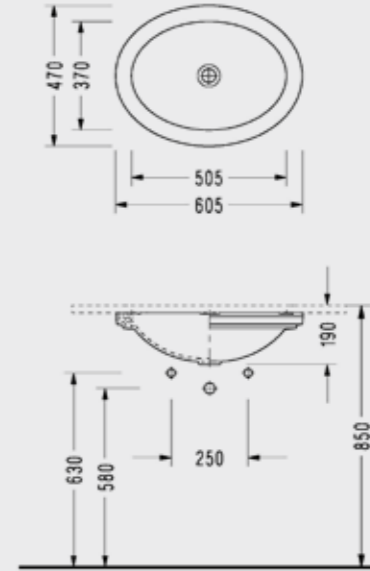

PS46DXS110H
400,00 TL