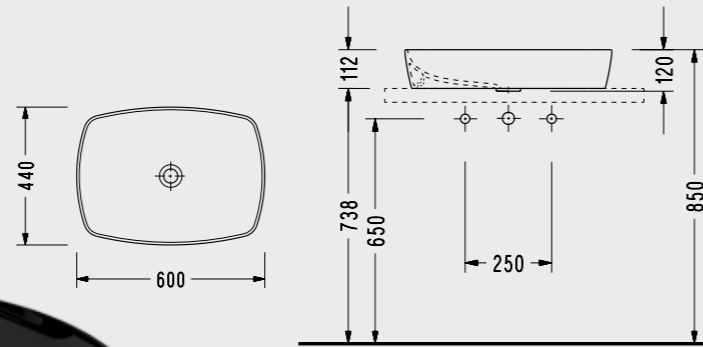

Batarya Deliksiz Lavabo Kırmızı 1633DXL530H 996,00 TL	Batarya Deliksiz Lavabo Siyah 1633DXL060H 747,00 TL	Batarya Deliksiz Lavabo Bej 1633DXL100H 747,00 TL

Elmor Tesisat Malzemesi Ticaret A.Ş.'nin ürünlerin fiyat, görünüş, renk ve teknik detaylarında değişiklik yapma hakkı saklıdır.