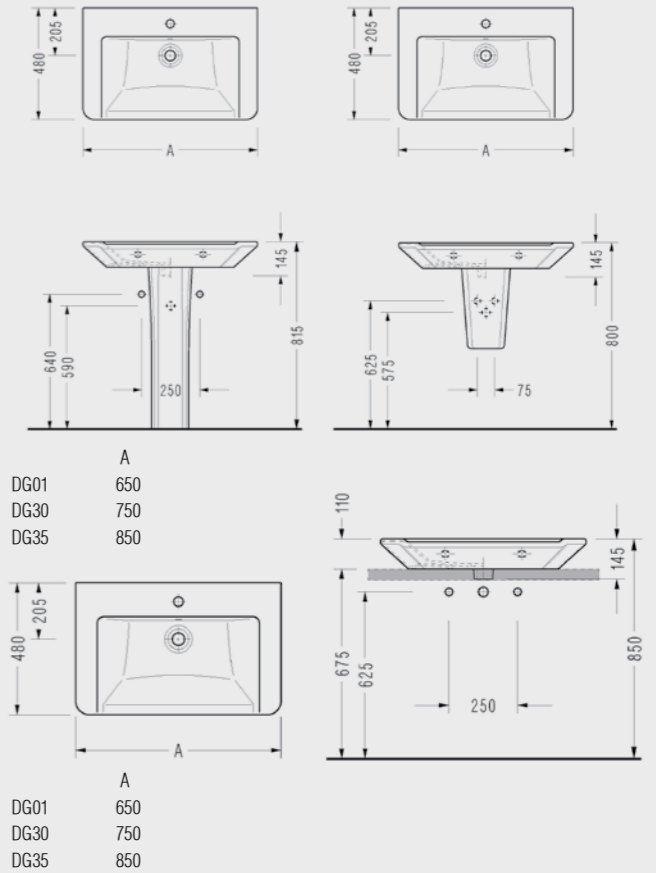

### Diagonal Lavabo - Tam Ayak

DG01 (65 x 48 cm)  
DG30 (75 x 48 cm)  
DG35 (85 x 48 cm)

- Tam / yarım ayak ve banyo mobilyası uyumludur
- Tam / yarım ayak hariç fiyattır.

Lavabo	Lavabo	Lavabo	Tam Ayak	Yarım Ayak
DG01TDS110H	DG30TDS110H	DG35TDS110H	DG05STL110H	DG21STL110H
<b>347,00 TL</b>	<b>462,00 TL</b>	<b>601,00 TL</b>	<b>176,00 TL</b>	<b>132,00 TL</b>