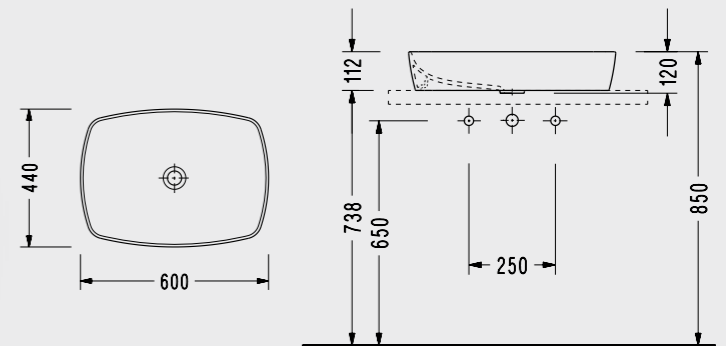

1633DXS110H
498,00 TL