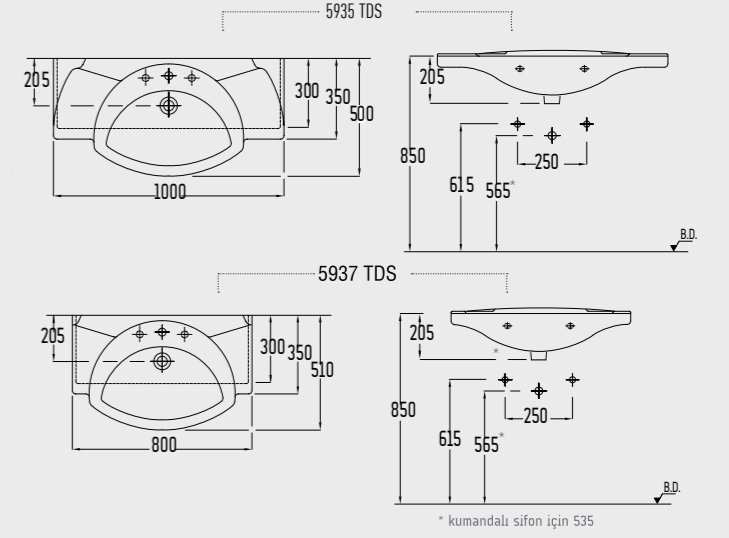

Amadis Tezgah Üstü Sağ Etajerli Lavabo

1. **1644TDS**
   • 46 x 80 cm
   • Mobilya uyumlu.

1644TDS110H
534,00 TL

Amadis Tezgah Üstü Etajerli Lavabo

1. **1646DUS**
   • 46 x 100 cm
   • Mobilya uyumlu.

1646DUS110H
685,00 TL

Tezgah Etajerli Lavabo

1. **5935TDS**
   • 50 x 100 cm
   • Mobilya uyumludur.

1. **5937TDS**
   • 51 x 80 cm
   • Mobilya uyumludur.

100 cm 5935TDS110H 587,00 TL	80 cm 5937TDS110H 441,00 TL

Orkide Simetrik Etajerli Lavabo

1. 51 x 100 cm
   • 6822 Yarım Ayak uyumludur

6831TDS110H
452,00 TL