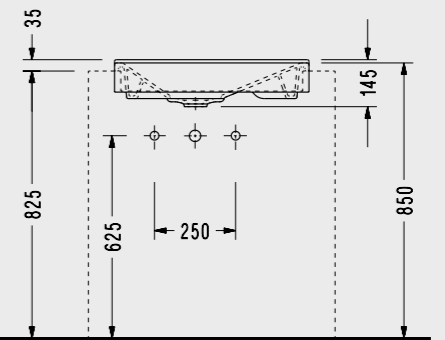

FL44TXS110H

500,00 TL