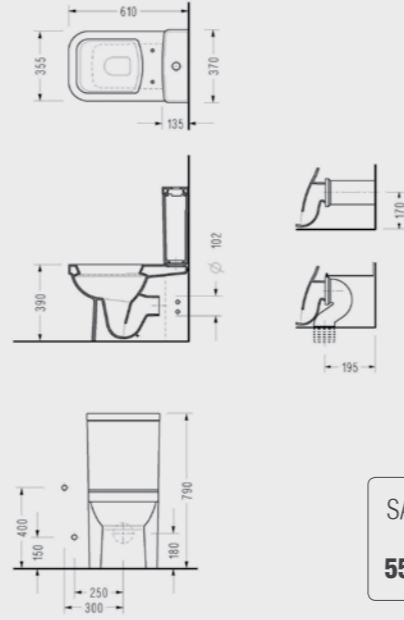

SA76STS110H

558,00 TL