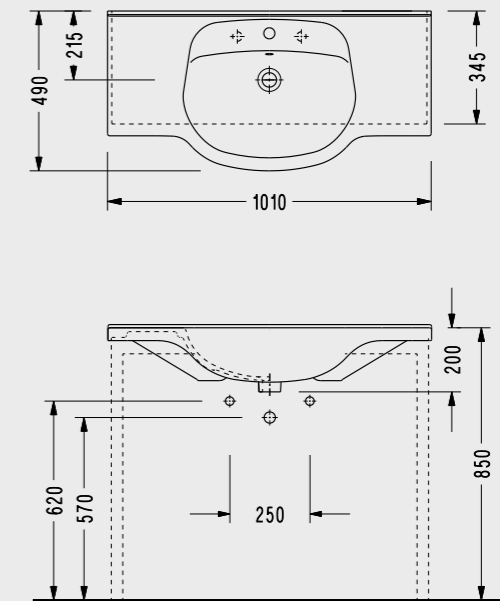

2871TDS110H
421,00 TL