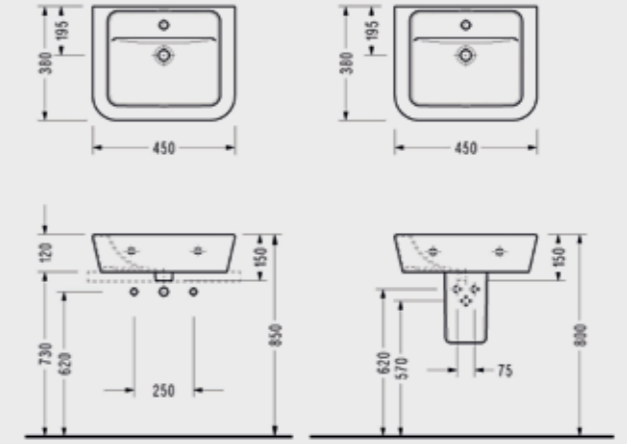

	A	B	C	D	G	H	J	I
Lavabo DE30TDS110H	500	400	165	195	605	555	135	715
Lavabo DE43TDS110H	600	480	195	205	575	525	160	690
Yarım Ayak DE21STL110H								

298,00 TL

257,00 TL

108,00 TL

Star Lavabo

**DE42 TDS**  
• Lavabo 38 x 45 cm  
• DE21 Yarım Ayak ve banyo mobilyası uyumludur.  
• Yarım Ayak hariç fiyattır.