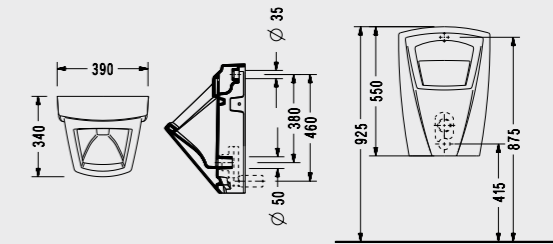

• 34 x 39 cm
• Yatay sifon dahildir.
• Radar sistemi dahildir
• Arkadan temiz su girişli