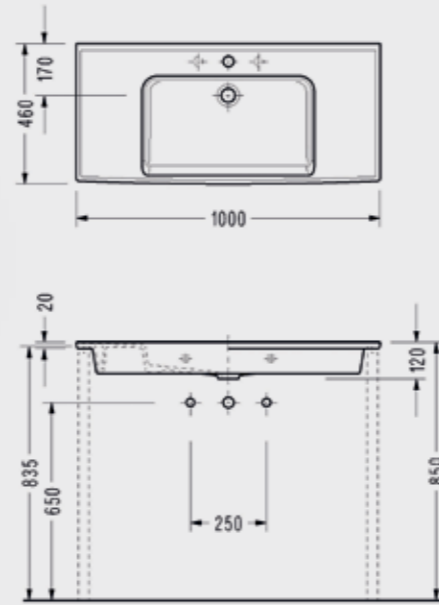

## Amadis Tezgah Üstü Etajerli Lavabo

- 46 x 100 cm
- Mobilya uyumlu.

1646DUS110H  
**685,00 TL**