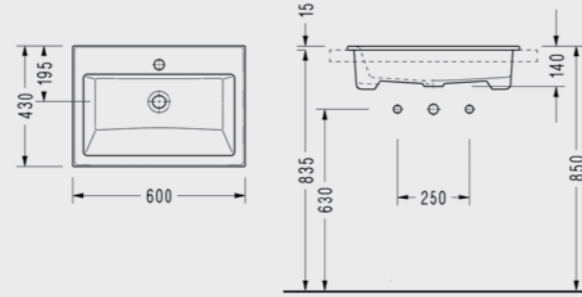

Amadis Tezgah Üstü Dikdörtgen Lavabo

- 43 x 60 cm
- Taşma kanalsız

3042TDS110H
361,00 TL

Minimal Lavabo

- 35 x 60 cm
- Taşma kanalsız.

2046TDS110H
536,00 TL

Minimal Lavabo

- 42 x 60 cm
- Taşma kanalsız.

2047TDS110H
584,00 TL

Minimal Lavabo

- 35 x 80 cm
- Taşma kanalsız.

2048TDS110H
682,00 TL

Bataryalı Delikli Çanak Lavabo

- 41 x 55 cm
- Taşma kanalsız.

CH34TDS110H
368,00 TL

Bataryalı Delikli Tezgah Üstü Lavabo

- 28 x 45 cm
- Taşma Kanalsız.

2049TDS110H
193,00 TL