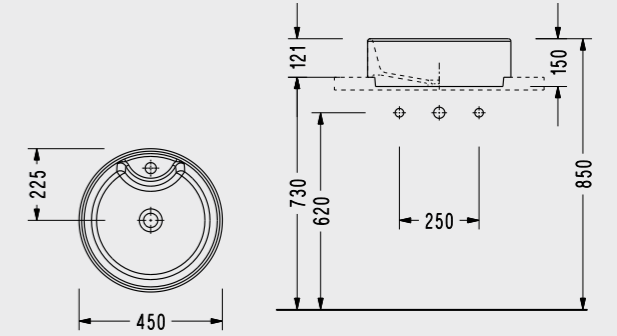

Luna Yarım Tezgah Üstü Batarya Delikli Silindirik Lavabo

- ø 45 cm
- Taşma kanalsız.

2056TDS110H
586,00 TL