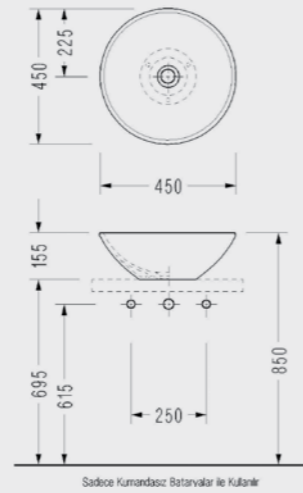

Üçgen Ayaklı Lavabo

- 52 x 55 cm
- Taşma kanallı.

CH01TDS110H
336,00 TL

Çanak Lavabo

- 41 x 55 cm
- Taşma kanalsız.

CH33DSS110H
368,00 TL

Çanak Lavabo

- Ø 45 cm
- Taşma kanalsız.

2012DSS110H
368,00 TL

Silindirik Lavabo

- Ø 45 cm
- Taşma kanalsız.

2052DSS110H
513,00 TL

Luna Tezgah Üstü Silindirik Lavabo

- ø 46 cm
- Taşma kanalsız.

2025DSS110H
586,00 TL

Kare Lavabo

- 50 x 50 cm
- Taşma kanallı.

2040TDS110H
483,00 TL