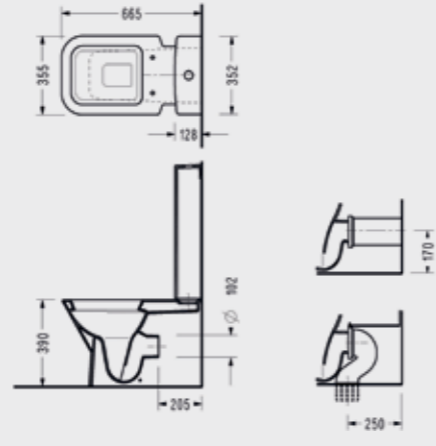

Amadis BTW Klozet + 60 cm Kılıf Rezervuar

- AD02 + AD46
- İç takım dahildir
- Klozet kapağı hariç fiyattır.

AD70STS110H
1.190,00 TL