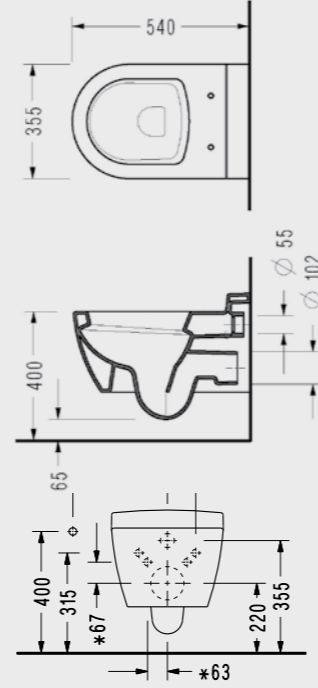

Asma Klozet Kırmızı SP58STL530H 2.680,00 TL	Asma Klozet Siyah SP58STL060H 2.010,00 TL	Asma Klozet Bej SP58STL100H 2.010,00 TL