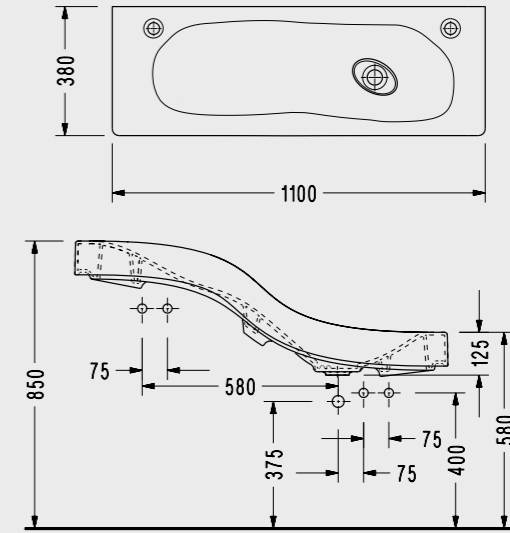

30202XS110H
2.423,00 TL