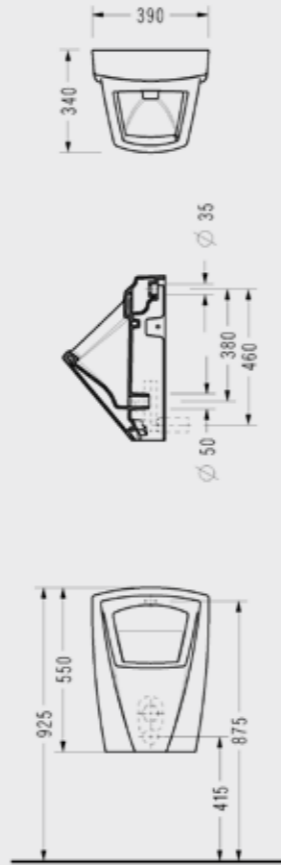

DG09RAS110H
4.278,00 TL

Elmor Tesisat Malzemesi Ticaret A.Ş.'nin ürünlerin fiyat, görünüş, renk ve teknik detaylarında değişiklik yapma hakkı saklıdır.