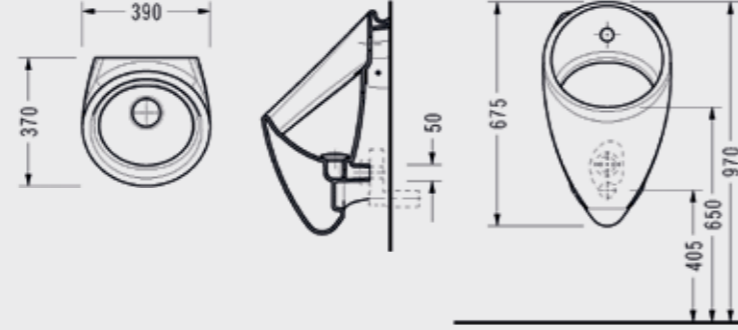

Amphora Serisi

Amphora Fotoselli Pisuar

- Fotosel Sistemi Dahil
- Elektrikli
- Arkadan temiz su girişi
- Yatay sifon dahildir

AN09FAS110H
3.442,00 TL