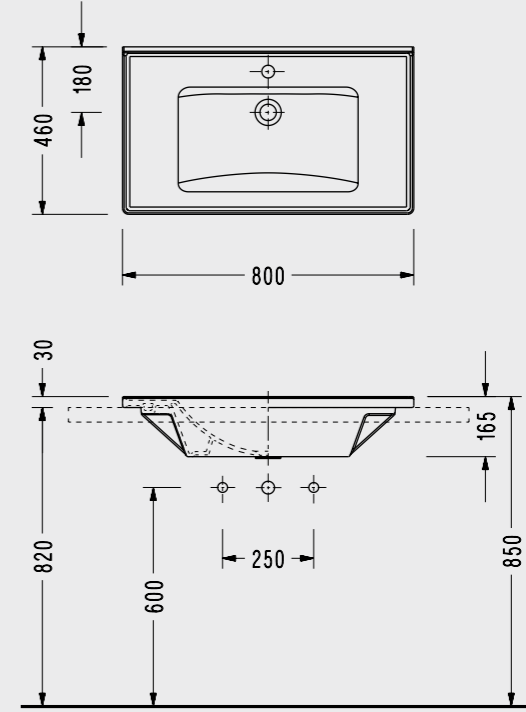

Star 80 Tezgah Etajerli Lavabo