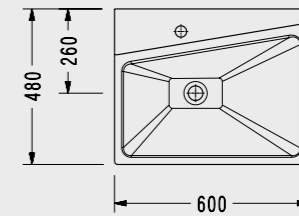

FL44TXS110H

500,00 TL