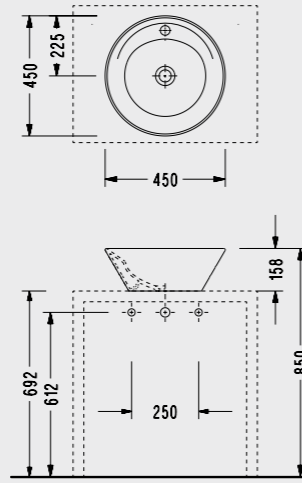

reddot design award
winner 2016

PS33TXS110H
507,00 TL