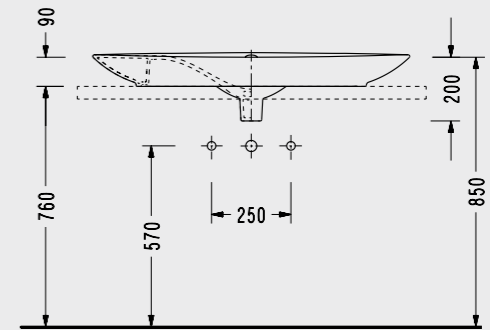

- EasyDrain sistemi
- 49x100 cm
- Batarya delikli
- Taşma kanalsız
- Özel sifonu ile kullanılır

PR35TXS110H
665,00 TL

Katalogda yer alan resimler ve teknik çizimler bilgi içindir. Fiyatlara KDV ayrıca dahil edilir. Tavsiye edilen bayi satış fiyatlarıdır.