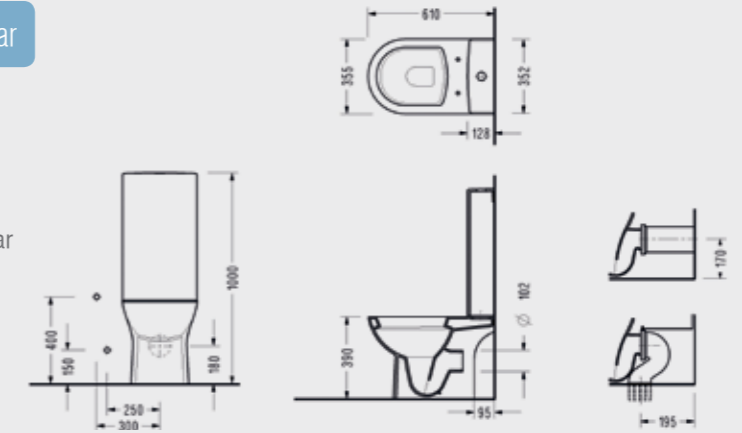

1. **6716, AD46**
2. 61 cm Universal klozet, 60 cm kılıf rezervuar
   - Klozet kapağı hariç ve iç takım dahil fiyattır