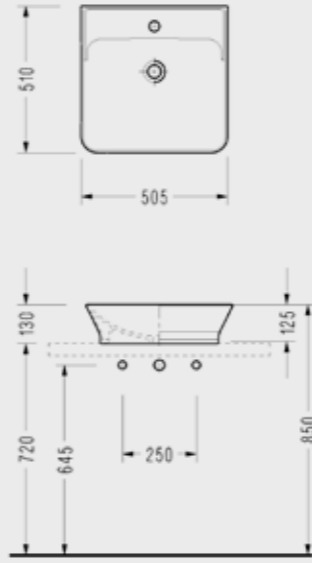

Minimal Lavabolar

Batarya Delikli Lavabo

50 x 50 cm
Taşma Kanalsız

2840TXS110H
483,00 TL

46x46 cm Batarya Delikli Lavabo

- 46 x 46 cm
- Taşma kanalsız
- Kırmızı, siyah, bej renk seçenekleri için bkz. Renkli Ürünler

3016TXS110H
410,00 TL

- 46 x 46 cm
- Taşma kanalsız
- Kırmızı, siyah, bej renk seçenekleri için bkz. Renkli Ürünler

3049DSS110H
410,00 TL

44x60 cm Batarya Delikli Lavabo

- 44 x 60 cm
- Taşma kanalsız

1634TXS110H
498,00 TL

44x60 cm Lavabo

- 44 x 60 cm
- Taşma kanalsız
- Kırmızı, siyah, bej renk seçenekleri için bkz. Renkli Ürünler

1633DXS110H
498,00 TL