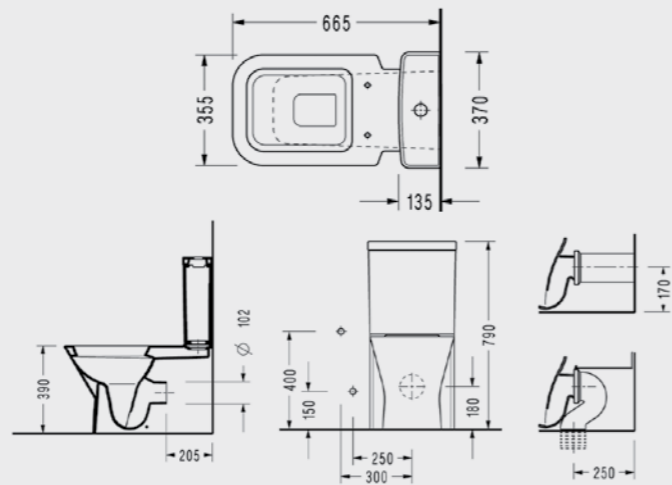

Amadis BTW Klozet + 40 cm Rezervuar

- Klozet kapağı ve iç takım hariç fiyattır.
- AD02 + DG48
- 150400400003 Kibele iç takım ile kullanılır.

AD50STS110H
849,00 TL