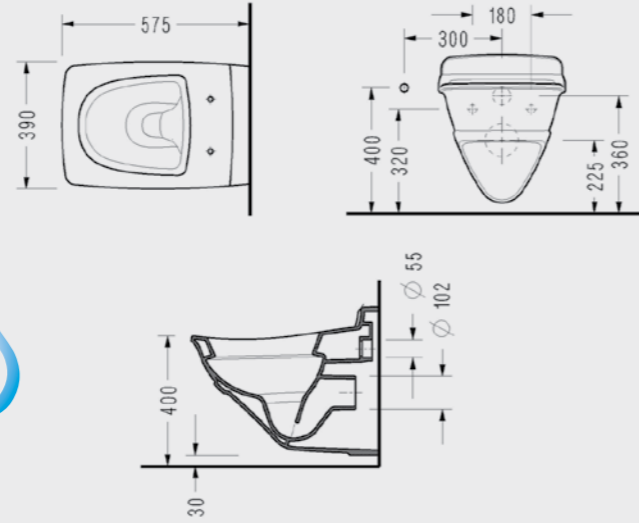

Marine Serisi

Marine Asma Klozet

- 39 x 57,5 cm
- Klozet kapağı hariç fiyattır.
- Ankastr temiz su girişli olarak kullanılabilir.

MR10ADS110H
2.604,00 TL