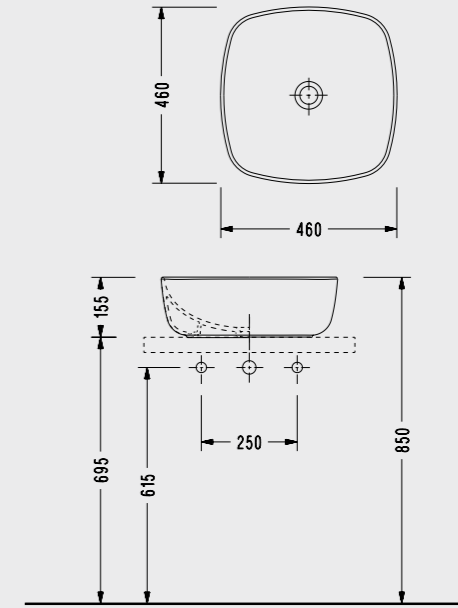

- 46 x 46 cm
- Taşma kanalsız
- Kırmızı, siyah, bej renk seçenekleri için bkz. Renkli Ürünler