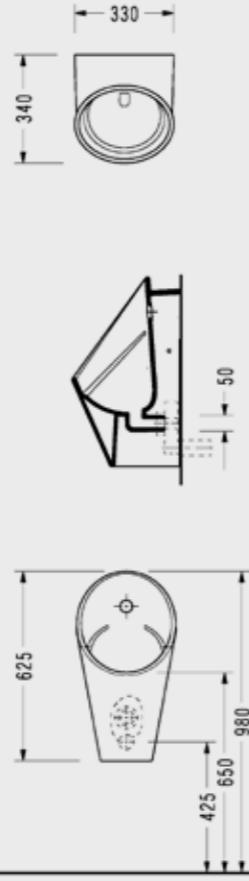

0169AZS110H
2.750,00 TL