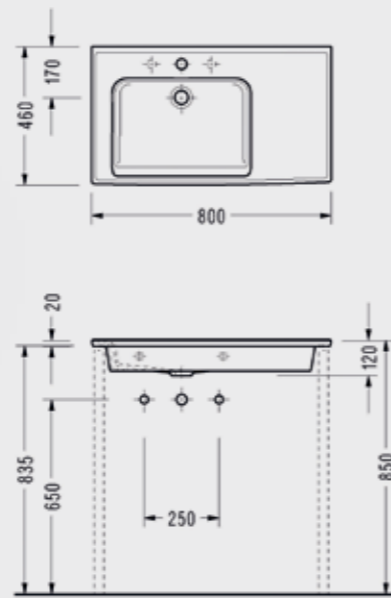

Amadis Serisi

Amadis Tezgah Üstü Etajerli Lavabo

- 46 x 100 cm
- Mobilya uyumlu.

1646DUS110H
685,00 TL

Amadis Tezgah Üstü Sağ Etajerli Lavabo

- 46 x 80 cm
- Mobilya uyumlu.

1644TDS110H
534,00 TL

Amadis Tezgah Üstü Lavabo

- 42 x 42 cm
- Taşma kanalsız

3014TDS110H
293,00 TL

Amadis Tezgah Üstü Dikdörtgen Lavabo

- 43 x 60 cm
- Taşma kanalsız

3042TDS110H
361,00 TL