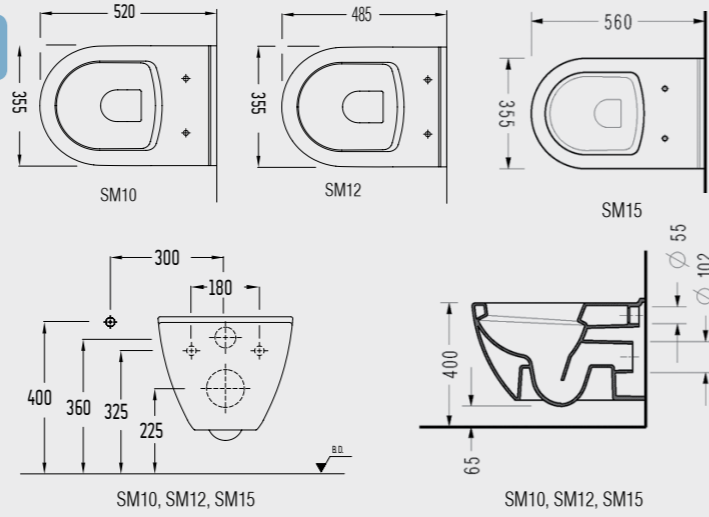

Katalogta yer alan resimler ve teknik çizimler bilgi içindir. Fiyatlara KDV ayrıca dahil edilir. Tavsiye edilen bayi satış fiyatlarıdır.

Serel Smart Asma Klozet

SM15 ODS

- 56 cm
- Standart ve ankastré temiz su giriřli olarak kullanılabilir.
- Klozet kapađı hariç fiyattır.