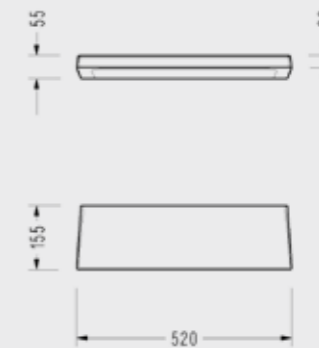

## Helios Etajer

- 50 cm
- Helios serisi ile kullanılır.

H414STL110H  
**200,00 TL**