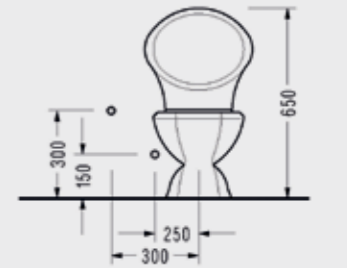

Klozet, Rezervuar

8702 + 8704

- Klozet, Rezervuar (31 x 56 cm)
- Klozet kapağı hariç fiyattır
- SEREL MIO (150400400208) iç takım ile kullanılır. (Fiyata dahil değildir)

8750STS110H

490,00 TL

Katalogda yer alan resimler ve teknik çizimler bilgi içindir. Fiyatlara KDV ayrıca dahil edilir. Tavsiye edilen bayi satış fiyatlarıdır.