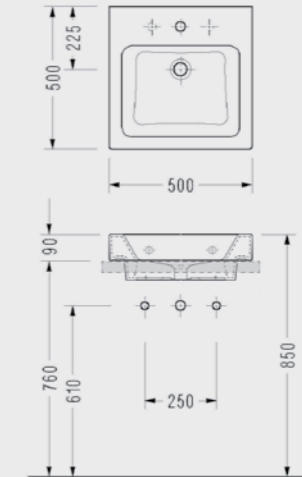

## Kare Lavabo

- 50 x 50 cm
- Taşma kanallı.

2040TDS110H  
**483,00 TL**