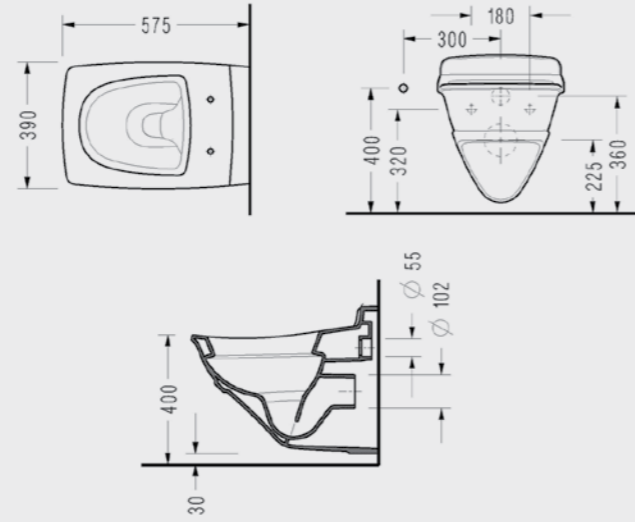

Marine Asma Klozet

- 39 x 57,5 cm
- Klozet kapağı hariç fiyattır.
- Ankastr temiz su girişli olarak kullanılabilir.
- Marine klozet kapağı uyumludur

MR10ADS110H
Adet Fiyatı:
2.604,00 TL
Palet Adedi: 20
(Kutulu)