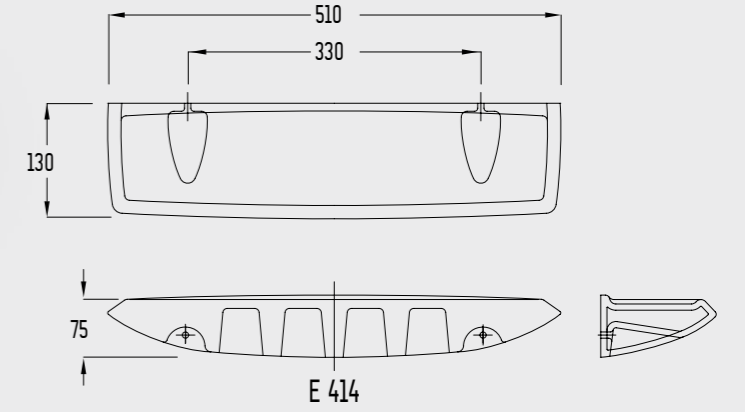

E414STS110H
65,00 TL
Kutu Adedi: 10