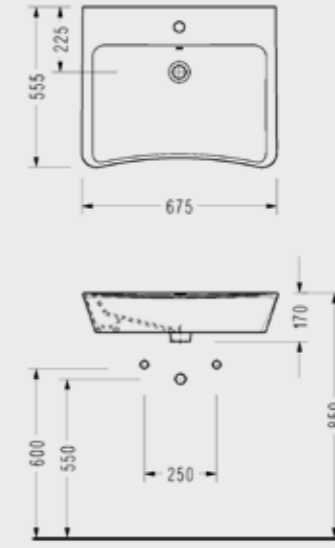

Minimal Lavabolar

Kare Lavabo

- 50 x 50 cm
- Taşma kanallı.

2042TDS110H
483,00 TL

Dikdörtgen Lavabo

- 50 x 70 cm
- Taşma kanallı.

2027TDS110H
586,00 TL

Sapphire Tezgah Üstü Lavabo

- 35 x 50 cm
- Slim kenarlı
- Taşma kanalsız

SP36DSS110H
410,00 TL

Bedensel Engelliler İçin Özel Seri

Bedensel Engelliler İçin Özel Lavabo

- 55,5 x 67,5 cm

3044TDS110H
388,00 TL

Bedensel Engelliler İçin Asma Klozet

- 70 cm
- Klozet kapağı hariç fiyattır.
- Standart ve ankastre temiz su girişli olarak kullanılabilir.

30450DS110H
776,00 TL