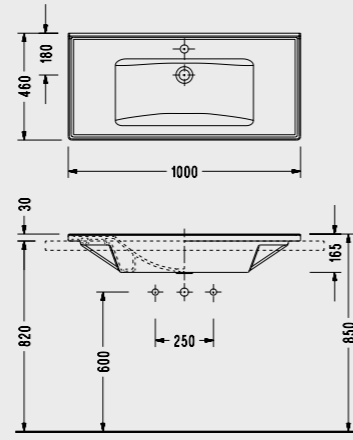

## Star Tezgah Etajerli Lavabo

• 46X80 cm

3035TDS110H  
**542,00 TL**

Star Tezgah Etajerli Lavabo 100 cm

• 46x100 cm

3037TDS110H  
650,00 TL

Star Tezgah Etajerli Lavabo 120 cm

• 46x120 cm