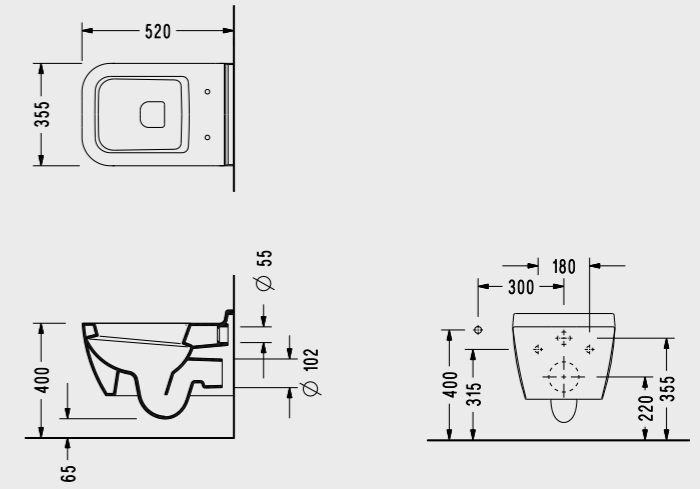

### Rita 52 cm Asma Klozet

- 52 cm
- Ankastré temiz su girişi olarak kullanılır
- Zeta Slim, Zeta ve Vega klozet kapağı uyumludur
- Klozet kapağı hariç fiyattır

RT10ADS110H  
580,00 TL