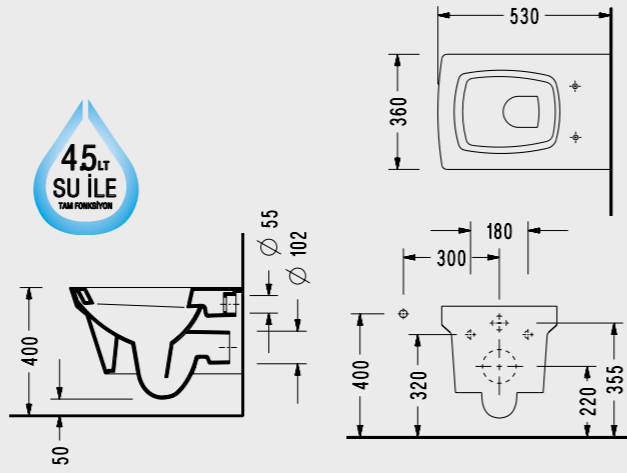

FL10ADS110H
880,00 TL