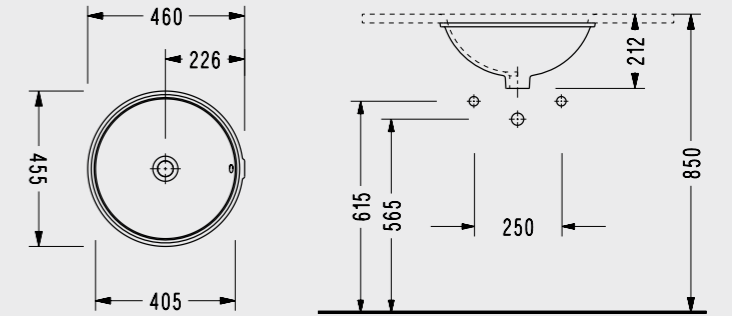

0591DSS110H
Adet Fiyatı:
298,00 TL
Palet Adedi: 20
(Paletli)