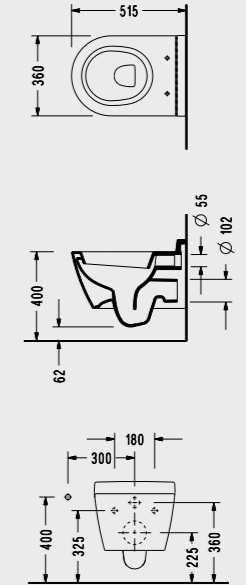

SM25ADS110H
521,00 TL