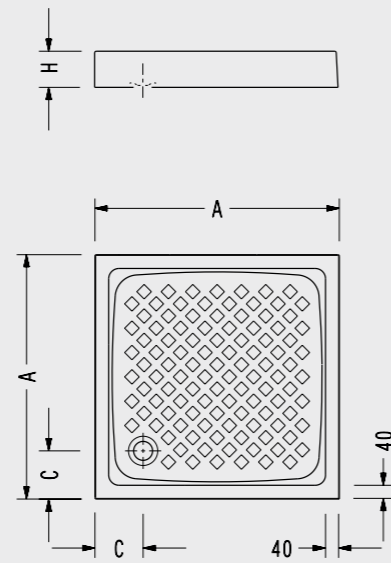

A	C	H
4108	700	140	105
4008	800	140	105

41085SS110H 70x70 442,00 TL Palet Adedi: 12 (Paletli)	40085SS110H 80x80 469,00 TL Palet Adedi: 11 (Paletli)