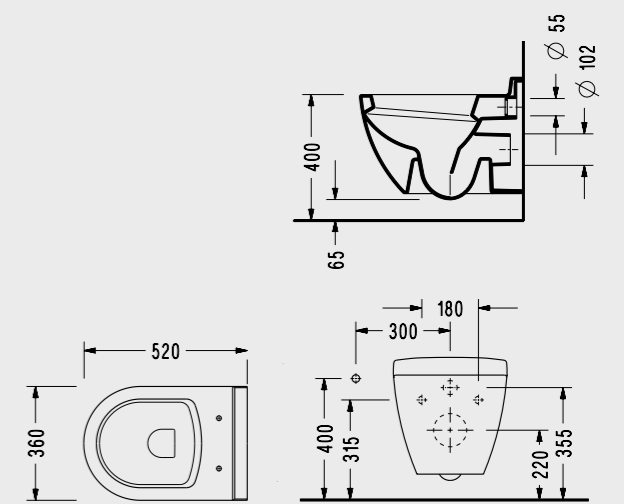

Serel Smart Asma Klozet 52 cm

- Standart ve ankastr temiz su girişli olarak kullanılabilir.
- Klozet kapağı hariç fiyattır.
- Beta Slim, Beta klozet kapağı uyumludur

SM230DS110H Adet Fiyatı: 446,00 TL Palet Adedi: 20 (Kutulu)