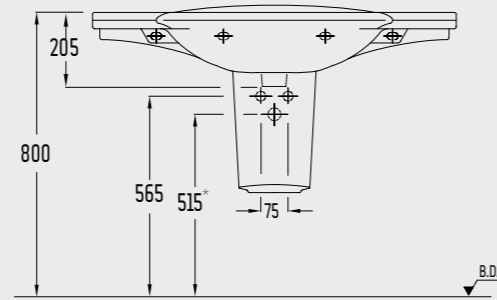

## Orkide Simetrik Etajerli Lavabo

- 51 x 100 cm
- 6822 Yarım Ayak uyumludur
- Yarım Ayak Hariç Fiyattır.

\* kumandalı sifon için 485

6831TDS110H  
452,00 TL