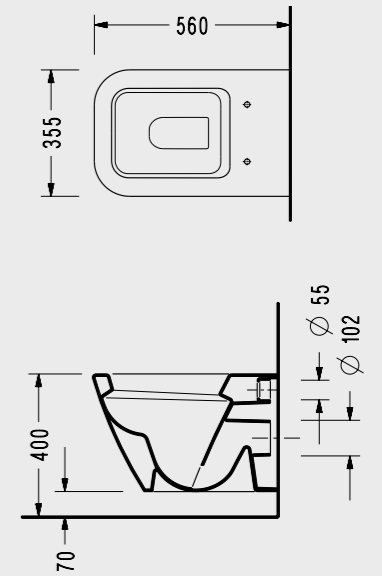

Entegre Klozet
Bataryalı
8959STS110H
1.230,00 TL

Asma
Klozet
8910ADS110H
699,00 TL

Katalogda yer alan resimler ve teknik çizimler bilgi içindir. Fiyatlara KDV ayrıca dahil edilir. Tavsiye edilen bayi satış fiyatlarıdır.