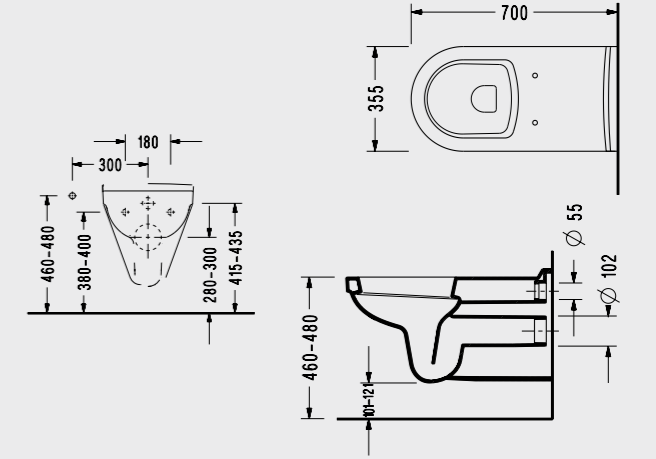

3045ODS110H
776,00 TL