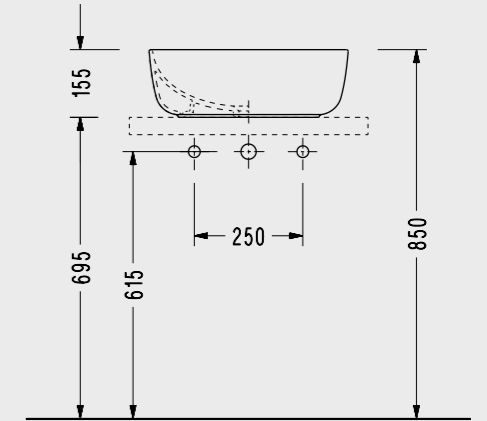

Tezgah Üstü Lavabo (Batarya Delikli)

- 46x46 cm
- Taşma kanalsız

Batarya Delikli Lavabo Kırmızı 3016TXL530H 820,00 TL	Batarya Delikli Lavabo Siyah 3016TXL060H 615,00 TL	Batarya Delikli Lavabo Bej 3016TXL100H 615,00 TL

Katalogta yer alan resimler ve teknik çizimler bilgi içindir. Fiyatlara KDV ayrıca dahil edilir. Tavsiye edilen bayi satış fiyatlarıdır.