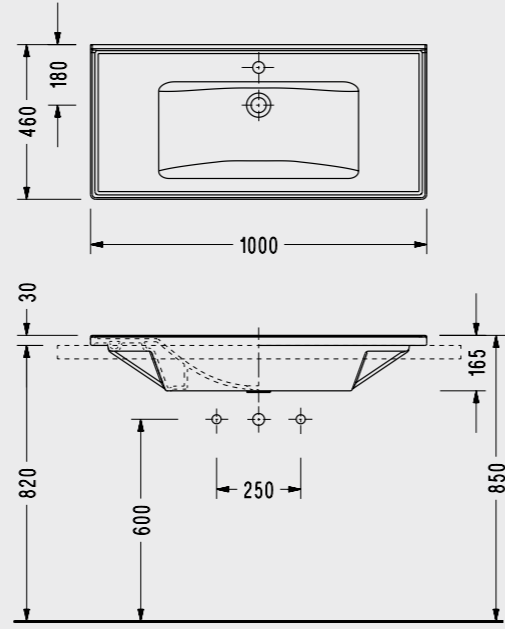

Star Tezgah Etajerli Lavabo 100 cm