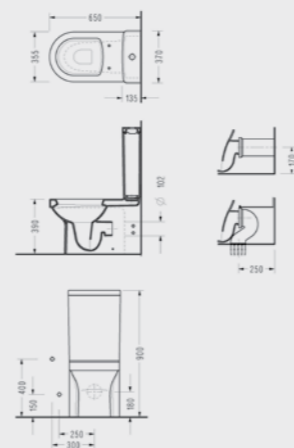

LN60STS110H
790,00 TL