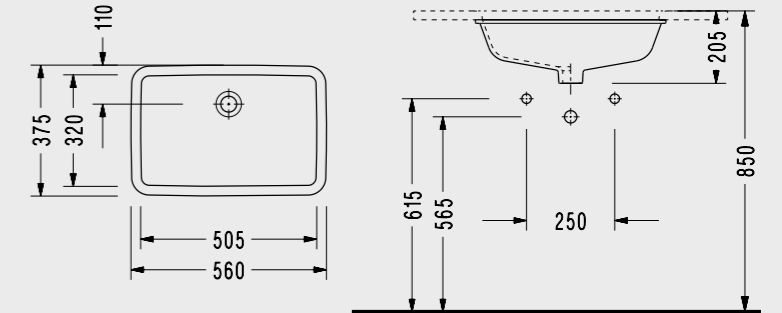

0561DSS110H
Adet Fiyatı:
282,00 TL
Palet Adedi: 32
(Kutulu)

Katalogta yer alan resimler ve teknik çizimler bilgi içindir. Fiyatlara KDV ayrıca dahil edilir. Tavsiye edilen bayi satış fiyatlarıdır.