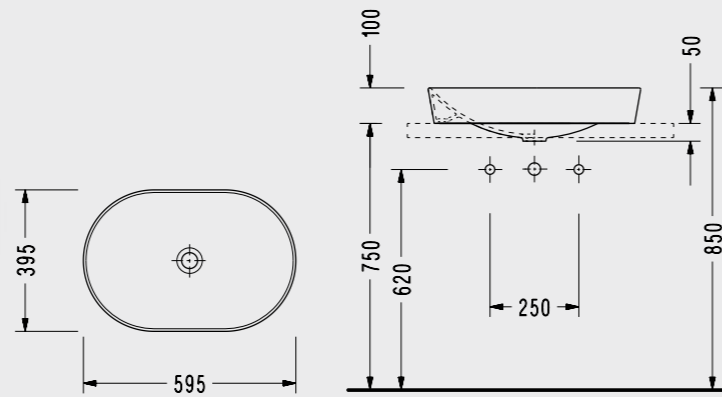

SP46DSS110H
484,00 TL

Elmor Tesisat Malzemesi Ticaret A.Ş.'nin ürünlerin fiyat, görünüş, renk ve teknik detaylarında değişiklik yapma hakkı saklıdır.