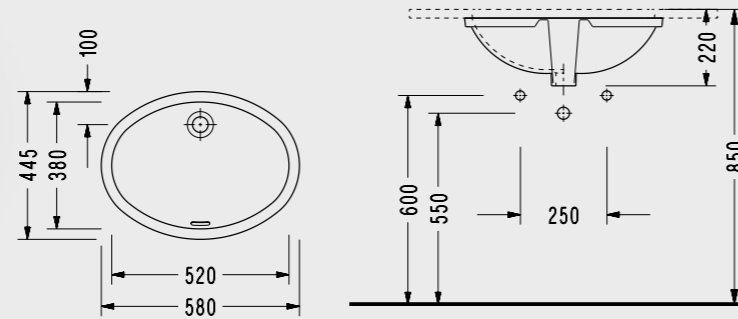

0501DSS110H
Adet Fiyatı:
184,00 TL
Palet Adedi: 20
(Paletli)