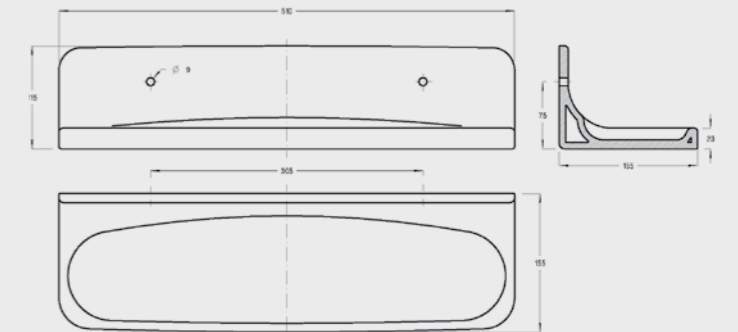

FU14STS110H
89,00 TL
Kutu Adedi: 8