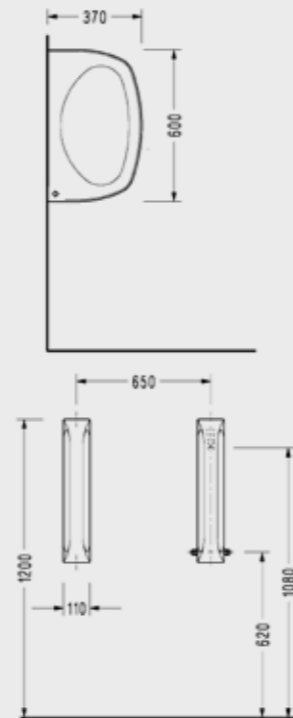

Pisuar Ara Bölme
0120STS110H
139,00 TL