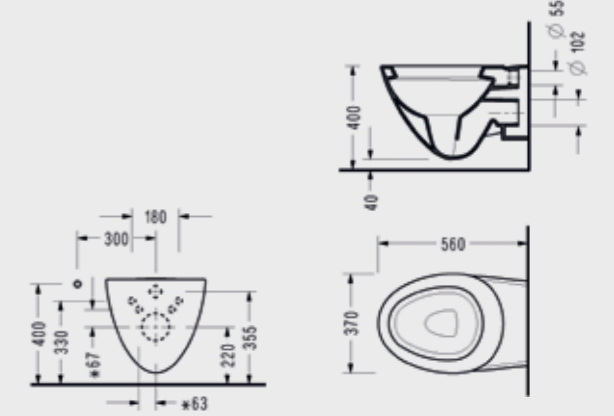

## Amphora Entegre Asma Klozet (Entegre Klozet Bataryası Dahildir).

reddot design award  
winner 2013

\* Entegre batarya musluğunun sıcak ve soğuk su giriş tesisat ölçüleridir.

- Sıcak ve soğuk su bağlantılı entegre klozet bataryası
- 37 x 56cm
- Klozet kapağı hariç fiyattır.
- Ankastr temiz su girişli olarak kullanılabilir.