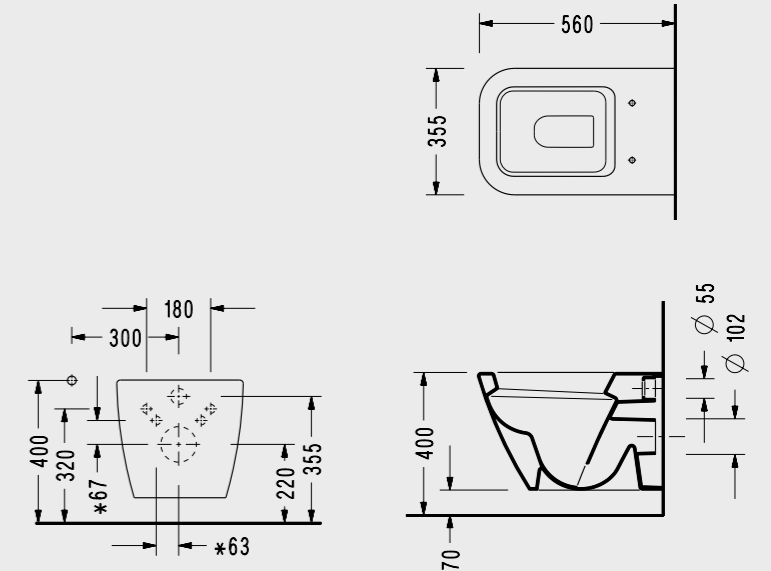

Verda Asma Klozet

1. **8959STS**
2. Soğuk su bağlantılı entegre klozet bataryası
3. **8910ADS**
4. Asma Klozet

- 56 cm
- Klozet kapağı hariç fiyattır.
- Ankastr temiz su girişli olarak kullanılabilir.
- Zeta Slim, Zeta ve Vega klozet kapağı uyumludur

Entegre Klozet Bataryalı 8959STS110H Adet Fiyatı: 1.230,00 TL Palet Adedi: 25 (Kutulu)	Asma Klozet 8910ADS110H Adet Fiyatı: 699,00 TL Palet Adedi: 25 (Kutulu)