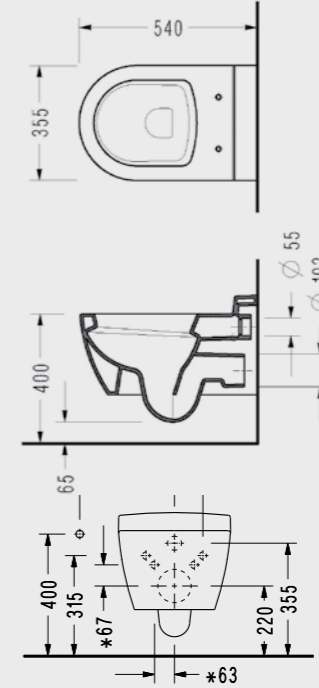

Sapphire Asma Klozet

- Sıcak ve soğuk su bağlantılı entegre klozet bataryası
- 54 cm
- Klozet kapağı hariç fiyattır.
- Ankastr temiz su girişli olarak kullanılabilir.
- Kırmızı, siyah, bej renk seçenekleri için bkz. Renkli Ürünler
- Beta Slim, Beta klozet kapağı uyumludur

Entegre Klozet Bataryalı SP58STS110H Adet Fiyatı: 1.340,00 TL Palet Adedi: 20 (Kutulu)	Asma Klozet SP15ADS110H Adet Fiyatı: 759,00 TL Palet Adedi: 20 (Kutulu)