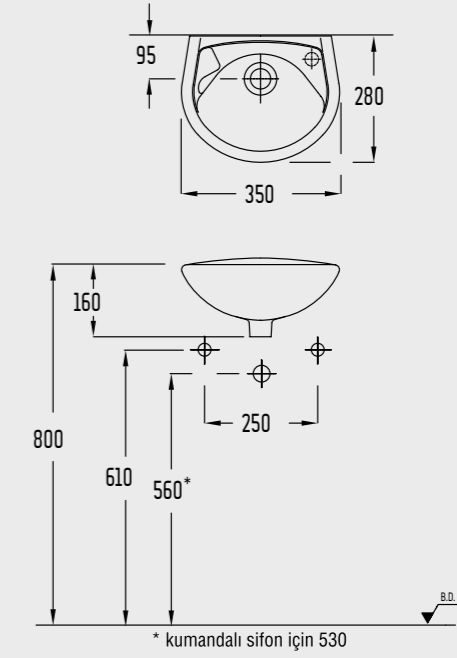

2641DSS110H
66,00 TL
Palet Adedi: 36
(Paletli)