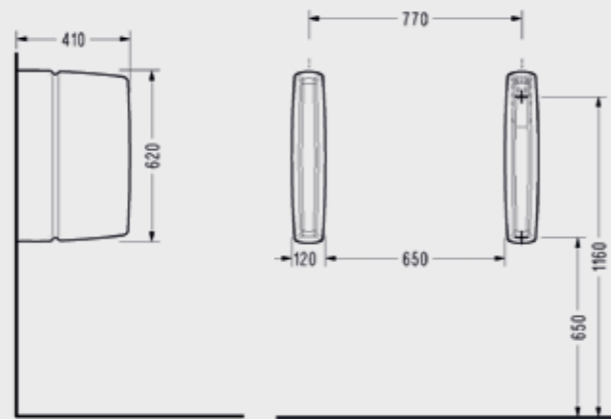

Diagonal Pisuvan Ara Bölme

• Yükseklik 62 cm

DG20STS110H
Adet Fiyatı:
234,00 TL
Palet Adedi: 32
(Paletli)