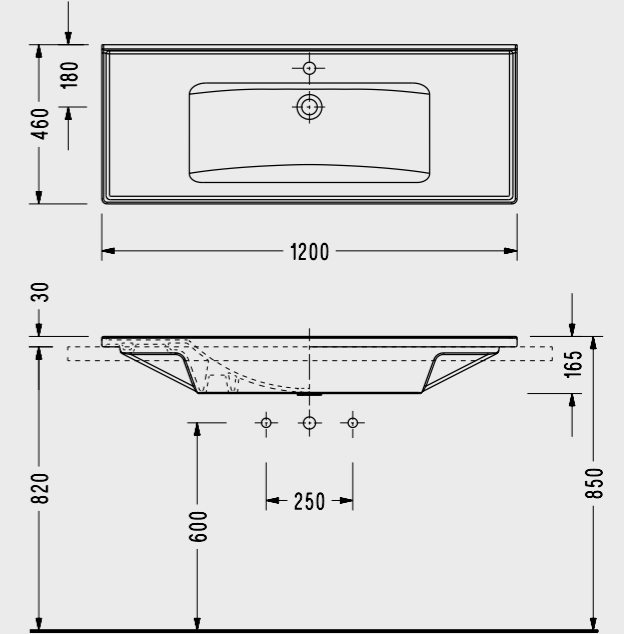

Star Tezgah Etajerli Lavabo 120 cm