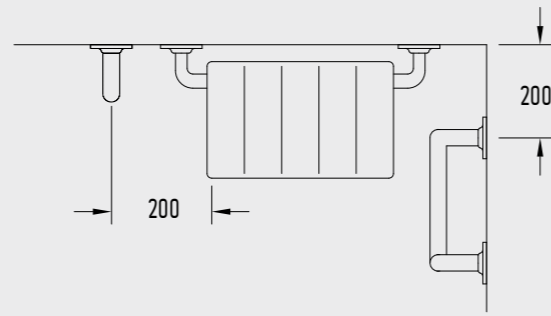

150400300153

866,00 TL

Elmor Tesisat Malzemesi Ticaret A.Ş.'nin ürünlerin fiyat, görünüş, renk ve teknik detaylarında değişiklik yapma hakkı saklıdır.