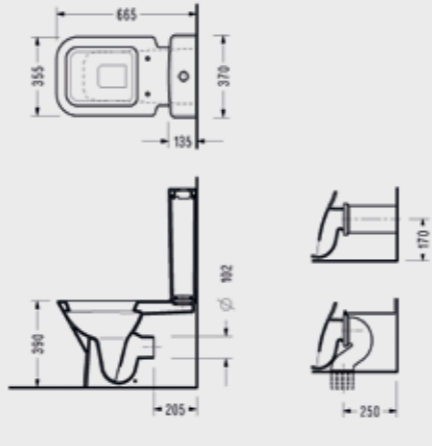

Amadis BTW Klozet + 50 cm Rezervuar

- AD02 + AD29
- Klozet kapağı ve iç takım hariç fiyattır.
- 150400400002 Magnesia iç takım ile kullanılır

AD60STS110H
902,00 TL