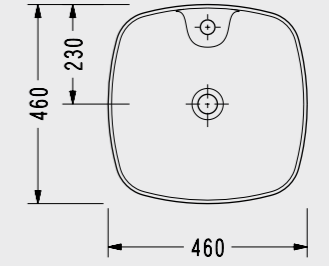

Tezgah Üstü Lavabo (Batarya Delikli)

- 46x46 cm
- Taşma kanalsız

Batarya Delikli Lavabo Kırmızı 3016TXL530H 820,00 TL	Batarya Delikli Lavabo Siyah 3016TXL060H 615,00 TL	Batarya Delikli Lavabo Bej 3016TXL100H 615,00 TL

Katalogta yer alan resimler ve teknik çizimler bilgi içindir. Fiyatlara KDV ayrıca dahil edilir. Tavsiye edilen bayi satış fiyatlarıdır.