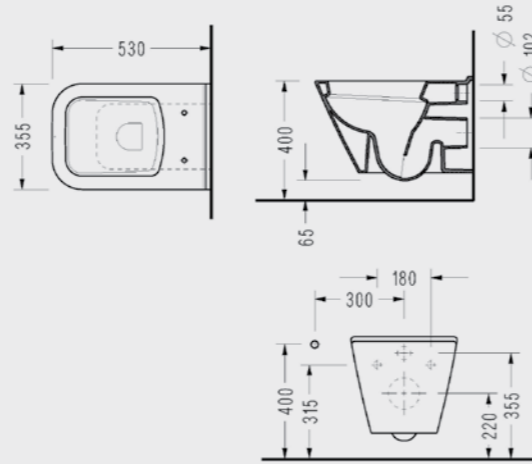

Diagonal Asma Klozet

- 53 cm
- Klozet kapağı hariç fiyattır.
- Standart ve ankastr temiz su girişli olarak kullanılabilir.
- Zeta Slim, Zeta ve Vega klozet kapağı uyumludur

DG100DS110H Adet Fiyatı: 513,00 TL Palet Adedi: 25 (Kutulu)