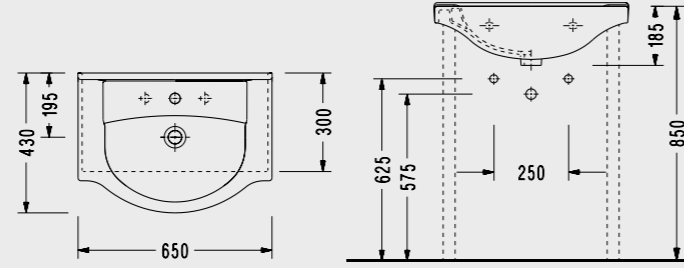

Etajerli Lavabolar

65 cm Tezgah Etajerli Lavabo

- 43 x 65 cm
- Mobilya uyumludur.

1842TDS110H
230,00 TL