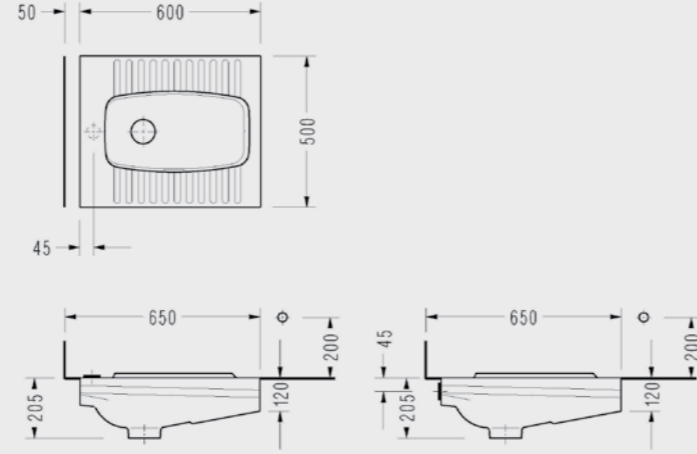

Hela Taşları

Hela Taşı

0417 USS

- 50 x 60 cm
- İçten yıkamalı, üstten temiz su girişli.

0417 ARS

- 50 x 60 cm
- İçten yıkamalı, arkadan temiz su girişli.

0417ARS110H
178,00 TL
Palet Adedi: 14
(Paletli)

0417USS110H
178,00 TL
Palet Adedi: 14
(Paletli)