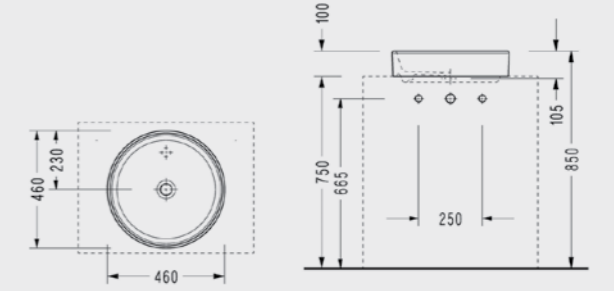

Üçgen Ayaklı Lavabo

- 52 x 55 cm
- Taşma kanallı.

CH01TDS110H
336,00 TL

Çanak Lavabo

- 41 x 55 cm
- Taşma kanalsız.

CH33DSS110H
368,00 TL

Çanak Lavabo

- Ø 45 cm
- Taşma kanalsız.

2012DSS110H
368,00 TL

Silindirik Lavabo

- Ø 45 cm
- Taşma kanalsız.

2052DSS110H
513,00 TL

Luna Tezgah Üstü Silindirik Lavabo

- ø 46 cm
- Taşma kanalsız.

2025DSS110H
586,00 TL

Kare Lavabo

- 50 x 50 cm
- Taşma kanallı.

2040TDS110H
483,00 TL