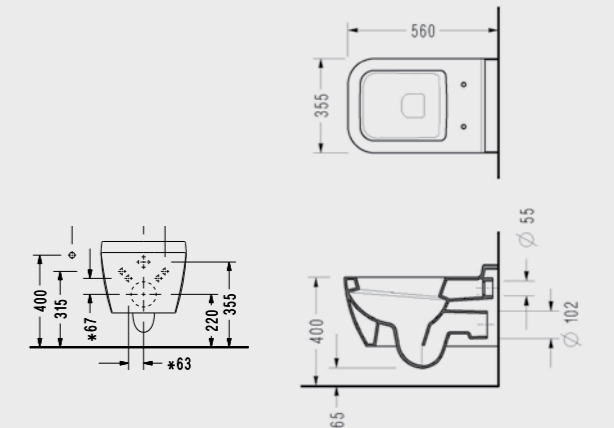

Asma Klozet Kırmızı RT58STL530H 2.810,00 TL	Asma Klozet Siyah RT58STL060H 2.108,00 TL	Asma Klozet Bej RT58STL100H 2.108,00 TL

Katalogta yer alan resimler ve teknik çizimler bilgi içindir. Fiyatlara KDV ayrıca dahil edilir. Tavsiye edilen bayi satış fiyatlarıdır.