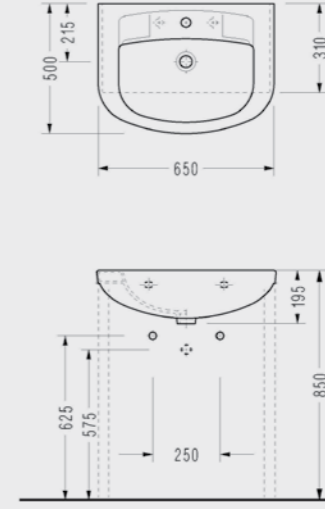

1840TDS110H
Adet Fiyatı:
230,00 TL
Palet Adedi: 24
(Kutulu)