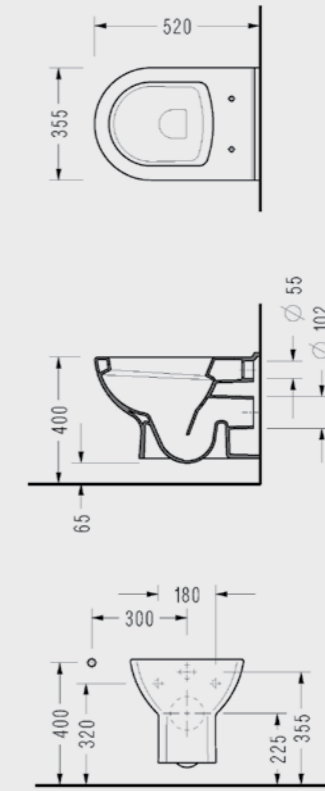

67100DS110H Adet Fiyatı: 376,00 TL Palet Adedi: 25 (Kutulu)