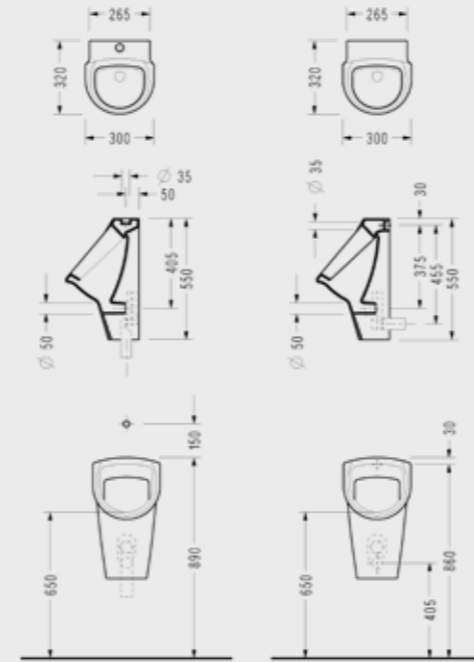

6809UZS110H
Adet Fiyatı:
293,00 TL
Palet Adedi: 25
(Kutulu)

6809AZS110H
Adet Fiyatı:
293,00 TL
Palet Adedi: 25
(Kutulu)

6809ADS110H
Adet Fiyatı:
293,00 TL
Palet Adedi: 25
(Kutulu)