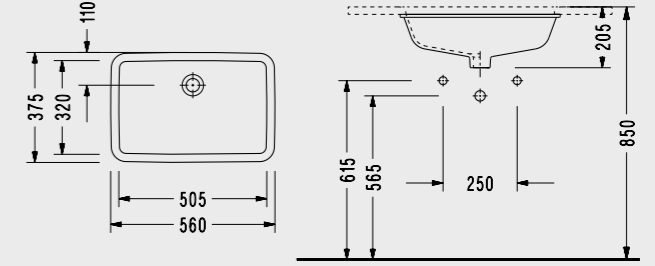

0561DSS110H
282,00 TL