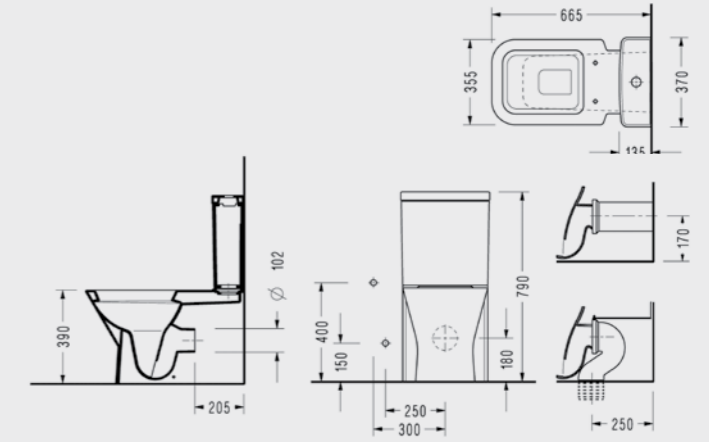

DG80STS110H
737,00 TL