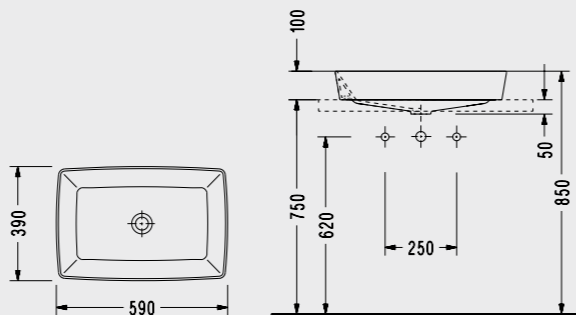

Rita Serisi

Rita Tezgah Üstü Gömme Lavabo

- İnce kenarlı
- 40 x 60 cm
- Taşma kanalsız.

RT34DSS110H
503,00 TL

Rita Tezgah Üstü Lavabo

- İnce kenarlı
- 40 x 60 cm
- Taşma kanalsız.

RT47DSS110H
522,00 TL

Rita Batarya Delikli Tezgah Üstü Lavabo

- İnce kenarlı
- 40 x 60 cm
- Taşma kanalsız
- Kırmızı, siyah, bej renk seçenekleri için bkz. Renkli Ürünler

RT30TXS110H
498,00 TL

Seramik Tapa ve Lavabo Sifonu

TP08STL110H
58,00 TL