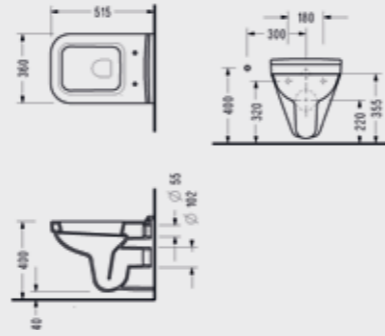

SA100DS110H

365,00 TL