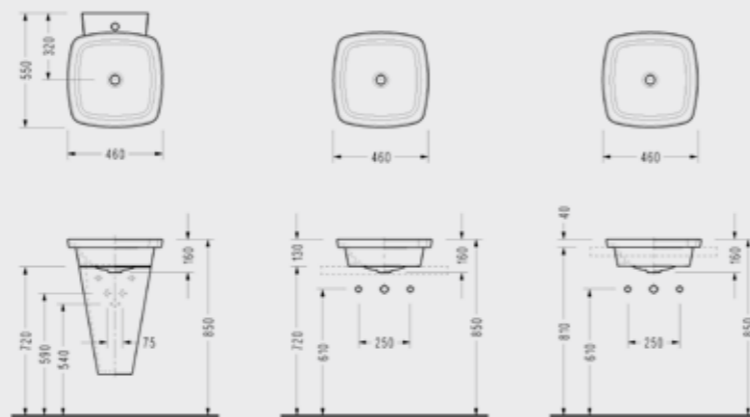

Helios Kare Lavabo