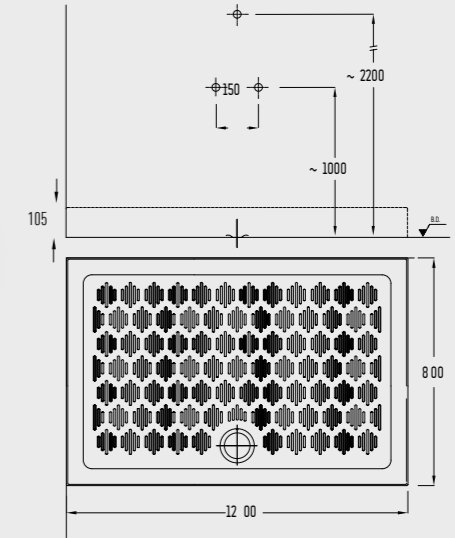

## Dikdörtgen Duş Teknesi

4518 5SS  
• 80 x 100 cm  
4508 5SS  
• 80 x 120 cm

45185SS110H  
80x100  
**820,00 TL**  
Palet Adedi: 11  
(Paletli)

45085SS110H  
80x120  
**1008,00 TL**  
Palet Adedi: 9  
(Paletli)