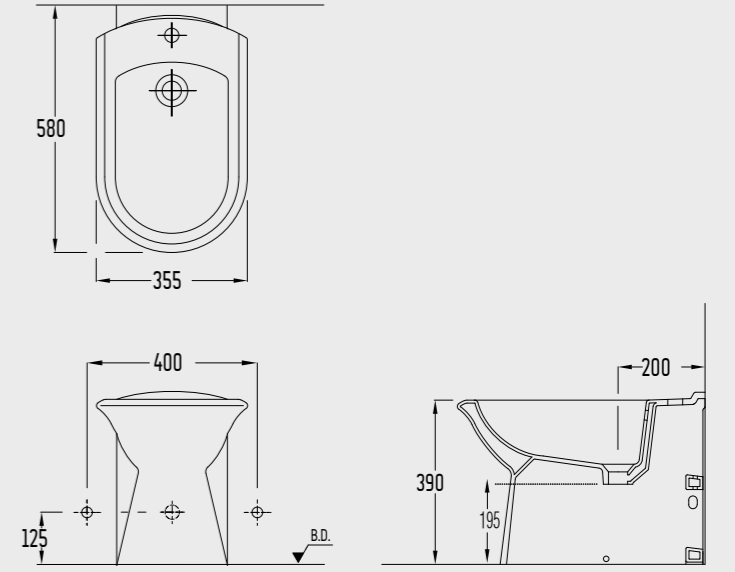

Orkide Bide
6803ZCS110H
381,00 TL