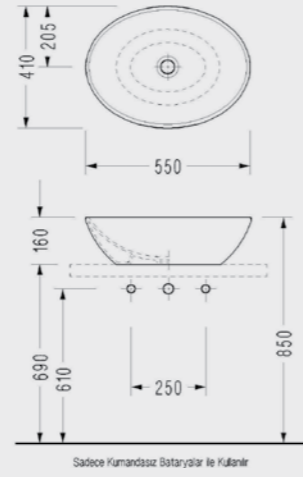

## Çanak Lavabo

- 41 x 55 cm
- Taşma kanalsız.

CH33DSS110H  
**368,00 TL**