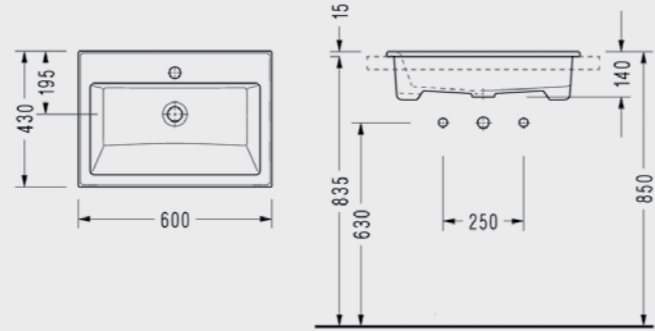

3042TDS110H
Adet Fiyatı:
361,00 TL
Palet Adedi: 32
(Kutulu)