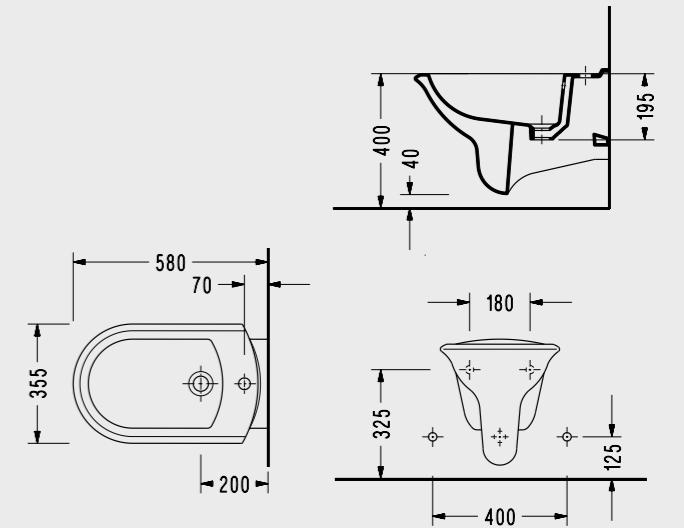

Orkide Bide
6819ZZS110H
413,00 TL