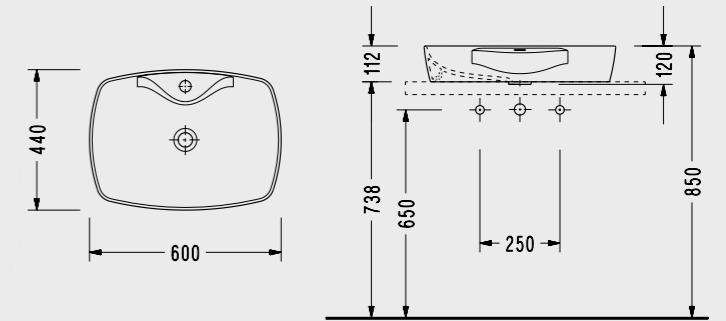

3016TXS110H  
**410,00 TL**

46x46 cm Lavabo

- 46 x 46 cm
- Taşma kanalsız
- Kırmızı, siyah, bej renk seçenekleri için bkz. Renkli Ürünler

3049DSS110H  
**410,00 TL**

44x60 cm Batarya Delikli Lavabo

- 44 x 60 cm
- Taşma kanalsız