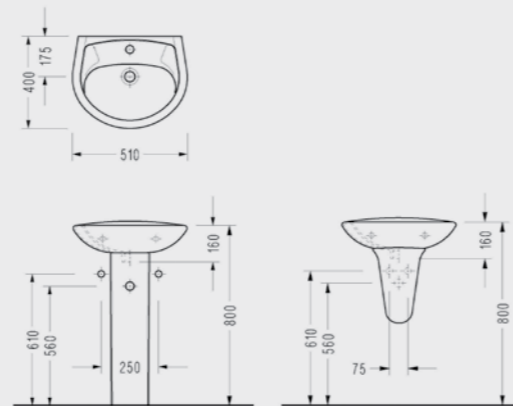

### 50 cm Lavabo + Yarım Ayak

- 2841 DSS**  
• 40 x 51 cm  
• Batarya deliksiz.

- 2841 TDS**  
• 40 x 51 cm  
• Batarya delikli.

- 2822 STL**  
• Yarım Ayak

2841TDS110H <b>103,00 TL</b> Palet Adedi: 36 (Paletli)	2841DSS110H <b>103,00 TL</b> Palet Adedi: 36 (Paletli)	2822STL110H <b>90,00 TL</b> Palet Adedi: 36 (Paletli)
---	---	--