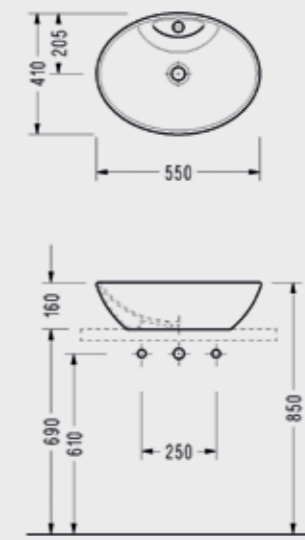

Amadis Tezgah Üstü Dikdörtgen Lavabo

- 43 x 60 cm
- Taşma kanalsız

3042TDS110H
361,00 TL

Minimal Lavabo

- 35 x 60 cm
- Taşma kanalsız.

2046TDS110H
536,00 TL

Minimal Lavabo

- 42 x 60 cm
- Taşma kanalsız.

2047TDS110H
584,00 TL

Minimal Lavabo

- 35 x 80 cm
- Taşma kanalsız.

2048TDS110H
682,00 TL

Bataryalı Delikli Çanak Lavabo

- 41 x 55 cm
- Taşma kanalsız.

CH34TDS110H
368,00 TL

Bataryalı Delikli Tezgah Üstü Lavabo

- 28 x 45 cm
- Taşma Kanalsız.

2049TDS110H
193,00 TL