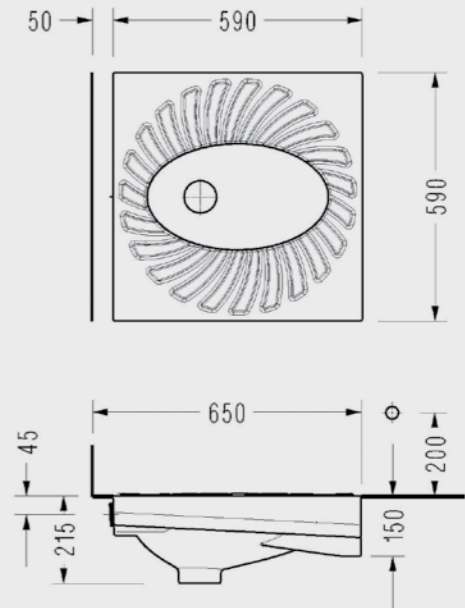

0517ARS110H 224,00 TL Palet Adedi: 14 (Paletli)

Katalogta yer alan resimler ve teknik çizimler bilgi içindir. Fiyatlara KDV ayrıca dahil edilir. Tavsiye edilen bayi satış fiyatlarıdır.