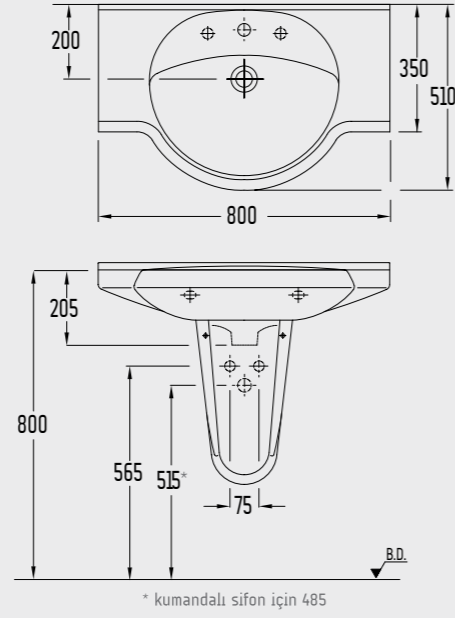

80 cm Simetrik Etajerli Lavabo

- Simetrik Etajerli Lavabo (51x80 cm)
- F021 Yarım Ayak uyumludur.

7637TDS110H
382,00 TL

67 cm Tezgah Etajerli Lavabo

- 50 x 67 cm
- Mobilya uyumludur.

2851TDS110H
240,00 TL

Tezgah Etajerli Lavabo

1. **2837 TDS**
2. 49 x 70 cm
   - Mobilya uyumludur.

1. **2861 TDS**
2. 49 x 82 cm
   - Mobilya uyumludur.

70 cm | 82 cm
2837TDS110H | 2861TDS110H
234,00 TL | 301,00 TL

101 cm Tezgah Etajerli Lavabo

- 49 x 101 cm
- Mobilya uyumludur.

2871TDS110H
421,00 TL