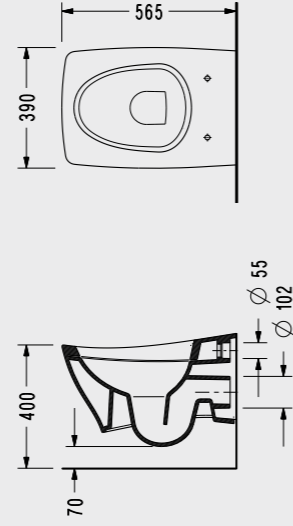

Wave Serisi

Wave Asma Klozet