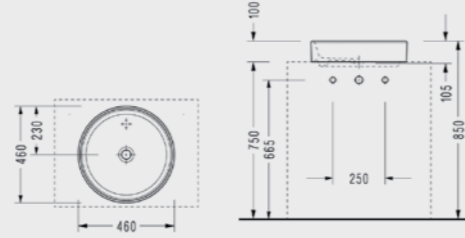

2025DSS110H
586,00 TL