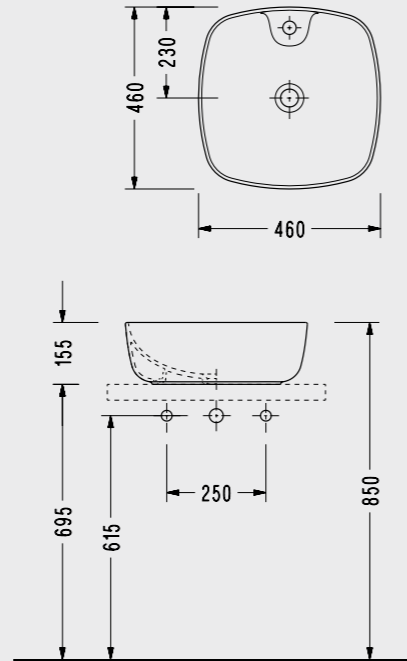

# Minimal Lavabolar

Batarya Delikli Lavabo

50 x 50 cm  
Taşma Kanalsız

2840TXS110H  
**483,00 TL**

46x46 cm Batarya Delikli Lavabo

- 46 x 46 cm
- Taşma kanalsız
- Kırmızı, siyah, bej renk seçenekleri için bkz. Renkli Ürünler