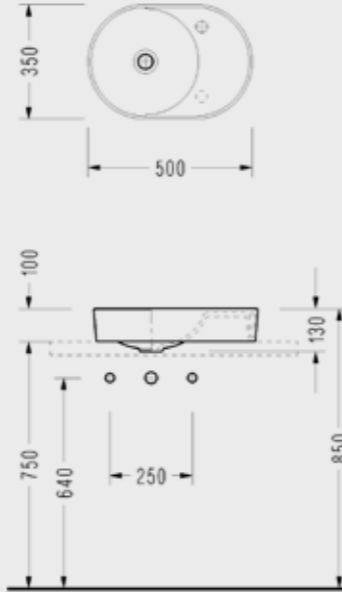

Sapphire Batarya Delikli Tezgah Üstü Lavabo

- 35x50 cm
- Slim kenarlı
- Taşma kanalsız

SP40SXS110H
410,00 TL