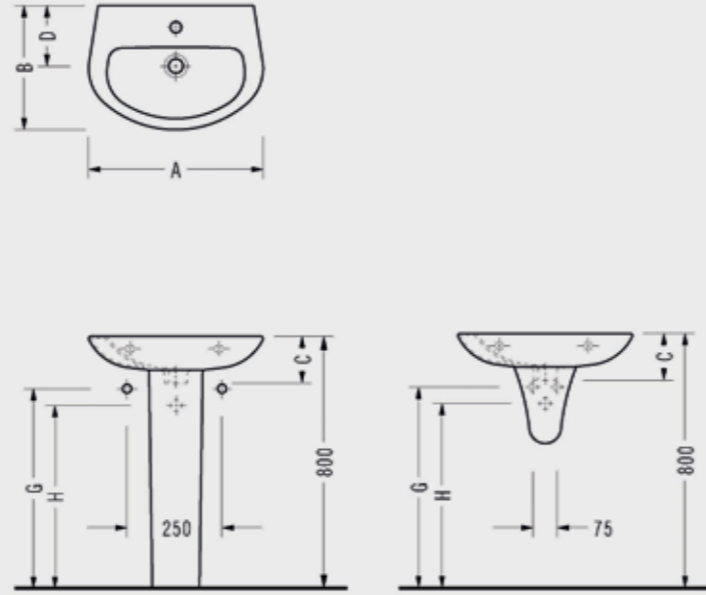

**6701 TDS**  
• 40 x 55 cm  
• 6705 Tam Ayak ve 6721 Yarım Ayak uyumludur.

**6737 TDS**  
• 43.5 x 60 cm  
• 6705 Tam Ayak ve 6721 Yarım Ayak uyumludur.

**6744 TDS**  
• 33 x 45 cm Lavabo  
• 6721 Yarım Ayak uyumludur.