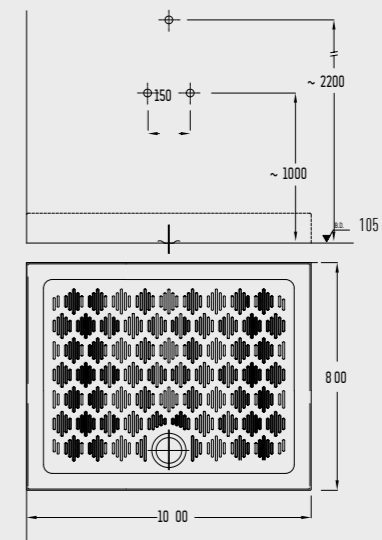

## Dikdörtgen Duş Teknesi

4518 5SS  
• 80 x 100 cm  
4508 5SS  
• 80 x 120 cm

45185SS110H  
80x100  
**820,00 TL**  
Palet Adedi: 11  
(Paletli)

45085SS110H  
80x120  
**1008,00 TL**  
Palet Adedi: 9  
(Paletli)