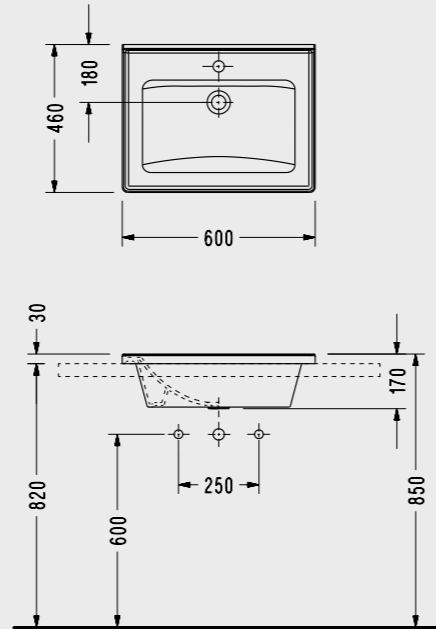

Star 60 cm Tezgah Lavabo