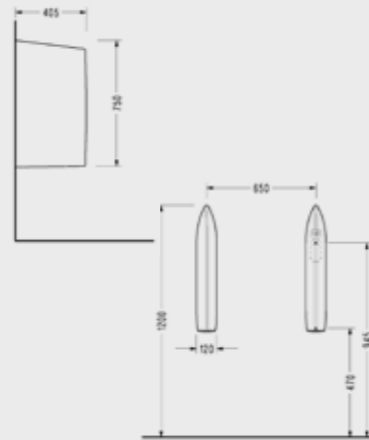

Duş Tekneleri

Pisuvan Ara Bölme

• Yükseklik 75 cm

0160STS110H
Adet Fiyatı:
450,00 TL