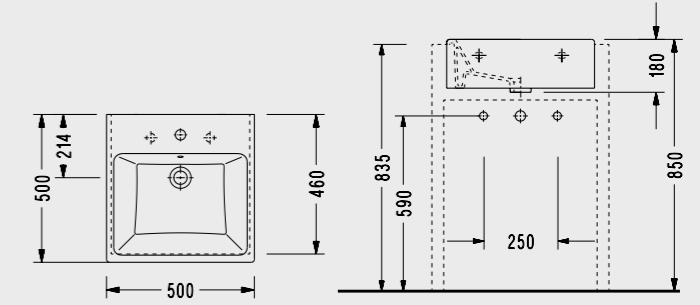

Kare Lavabo

- 38 x 38 cm
- Taşma Kanalsız.

2013DSS110H
577,00 TL

Bataryalı Delikli Kare Lavabo

- 43 x 43 cm
- Taşma Kanalsız.

2014TDS110H
577,00 TL

Dikdörtgen Lavabo

- 35 x 40 cm
- Taşma Kanalsız.

2041TDS110H
336,00 TL

Yarım Tezgah Üstü Lavabo

- 50 x 50 cm
- Taşma Kanallı.

2043TDS110H
483,00 TL

Yarım Tezgah Üstü Lavabo

- 50 x 60 cm
- Taşma Kanallı.

2044TDS110H
368,00 TL

Tezgah Üstü Lavabo

- 50 x 60 cm
- Taşma Kanallı.

2045TDS110H
368,00 TL