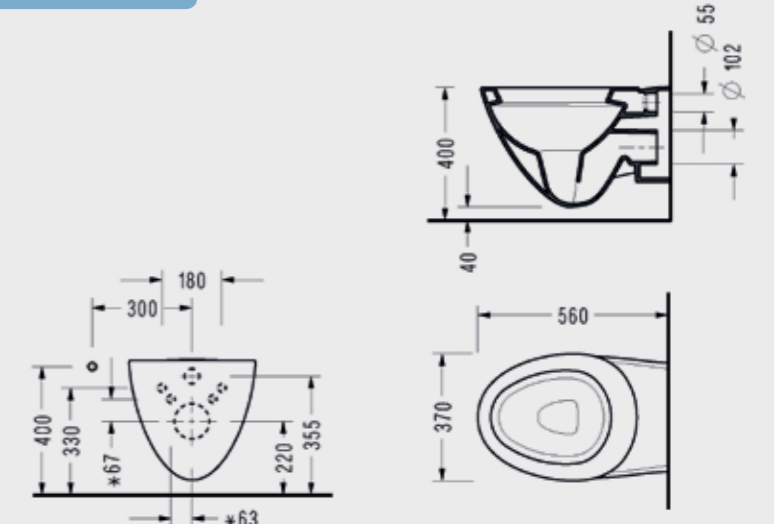

* Entegre batarya muřluđunun sıcak ve sođuk su giriř tesisat ölçüleridir.

AN58STS110H
Adet Fiyatı:
2.902,00 TL
Palet Adedi: 20
(Kutulu)