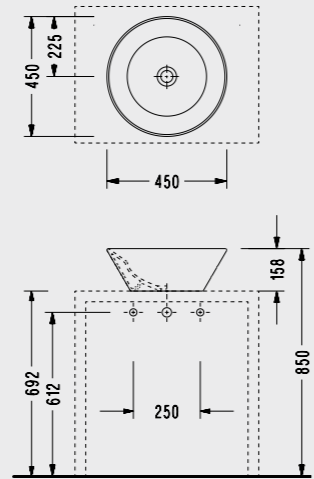

PS35DXS110H
507,00 TL

Elmor Tesisat Malzemesi Ticaret A.Ş.'nin ürünlerin fiyat, görünüş, renk ve teknik detaylarında değişiklik yapma hakkı saklıdır.