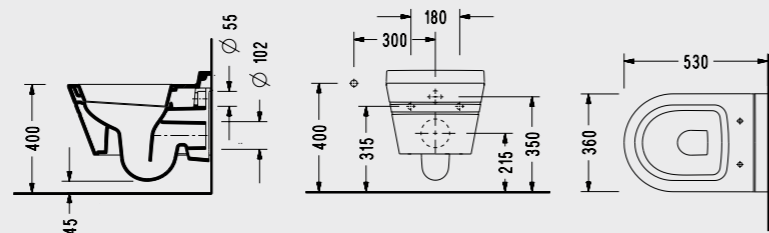

PS10ADS110H
828,00 TL