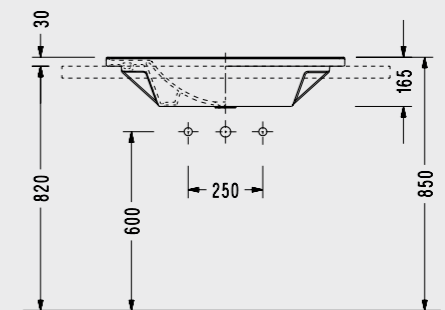

3035TDS110H
542,00 TL