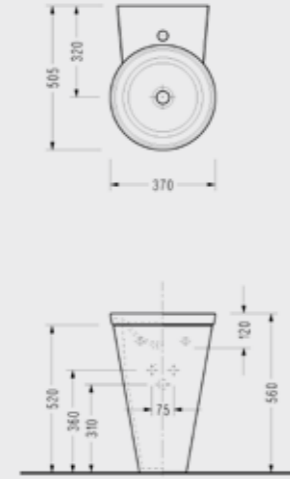

Helios Çocuk Lavabosu