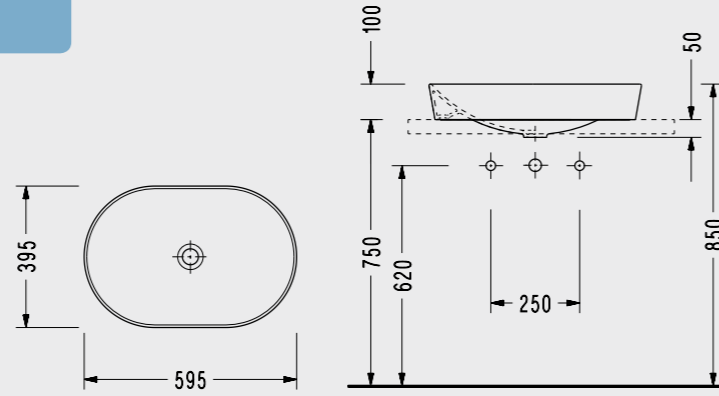

SP46DSS110H
484,00 TL