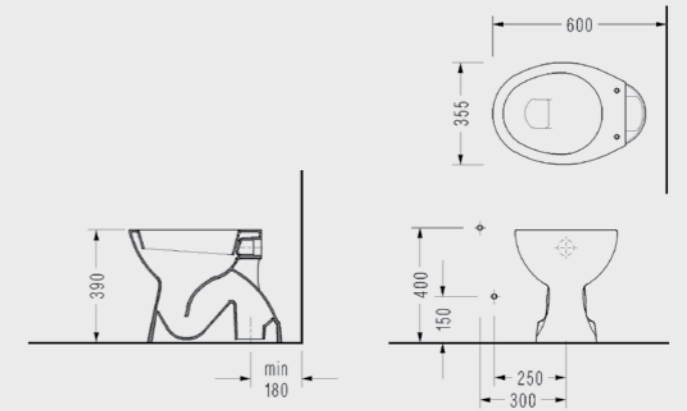

Tek Klozet

- 53 x 35,5 cm
- Klozet kapađı hariç fiyattır.

Alttan Çıkıřlı	Arkadan Çıkıřlı
0602GTS110H	0902GTS110H
Adet Fiyatı:	Adet Fiyatı:
200,00 TL	236,00 TL
Palet Adedi: 24	Palet Adedi: 24
(Paletli)	(Paletli)