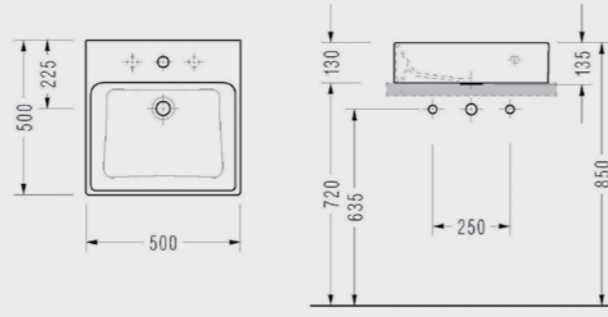

Minimal Lavabolar

Kare Lavabo

- 50 x 50 cm
- Taşma kanallı.

2042TDS110H
483,00 TL

Dikdörtgen Lavabo

- 50 x 70 cm
- Taşma kanallı.

2027TDS110H
586,00 TL

Sapphire Tezgah Üstü Lavabo

- 35 x 50 cm
- Slim kenarlı
- Taşma kanalsız

SP36DSS110H
410,00 TL

Bedensel Engelliler İçin Özel Seri

Bedensel Engelliler İçin Özel Lavabo

- 55,5 x 67,5 cm

3044TDS110H
388,00 TL

Bedensel Engelliler İçin Asma Klozet

- 70 cm
- Klozet kapağı hariç fiyattır.
- Standart ve ankastre temiz su girişli olarak kullanılabilir.

30450DS110H
776,00 TL