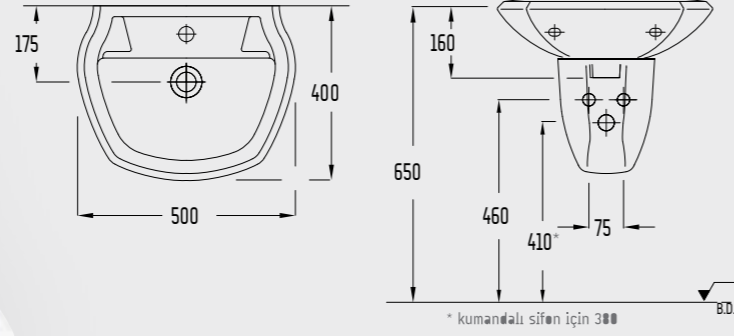

Mantar Dekor
Uygulamalı
Klozet ve Rezervuar

Mantar Dekor Uygulamalı Lavabo 8701TDS110HMNTR 310,00 TL	Mantar Dekor Yarım Ayak Uygulamalı 8721STL110HMNTR 166,00 TL	Mantar Dekor Uygulamalı Klozet 8702GTS110HMNTR 396,00 TL	Mantar Dekor Uygulamalı Rezervuar ve Kapak 8704S4L110HMNTR 239,00 TL