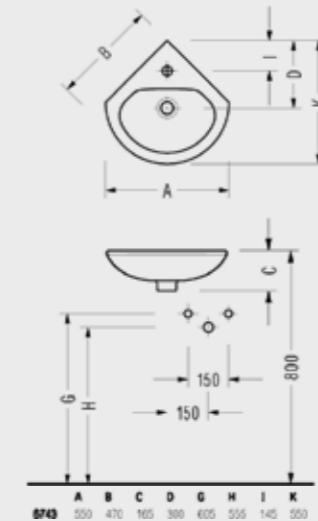

6743TDS110H
285,00 TL

Katalogda yer alan resimler ve teknik çizimler bilgi içindir. Fiyatlara KDV ayrıca dahil edilir. Tavsiye edilen bayi satış fiyatlarıdır.