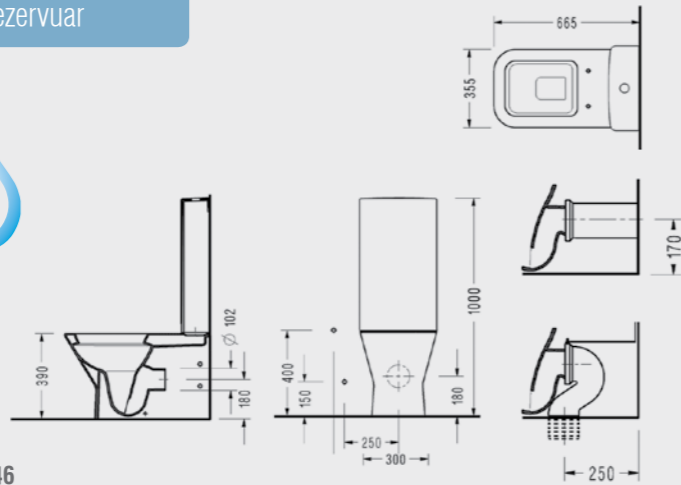

DG84STS110H
1.078,00 TL