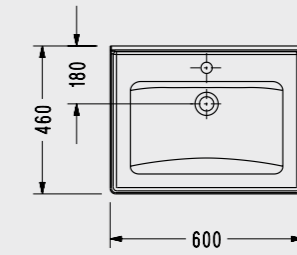

Beta Çıkarılabilir ve Yavaş Kapanan Klozet Kapağı

SEREL® EasyRelease®
SEREL® SilentClose®

ÇIKARILABİLİR
KAPAKLA
TEMİZLİK
BANYOLARDA

223BT00002
Hygiene
308,00 TL

Spil Yavaş Kapanan Klozet Kapağı

SEREL® SilentClose®

2236001002
Hygiene
275,00 TL

Spil Standart Klozet Kapağı

2276001002
Hygiene
132,00 TL

Star Serisi

Star 60 cm Tezgah Lavabo

• 46x60 cm

3001TDS110H
433,00 TL

Star Tezgah Etajerli Lavabo

• 46X80 cm

3035TDS110H
542,00 TL