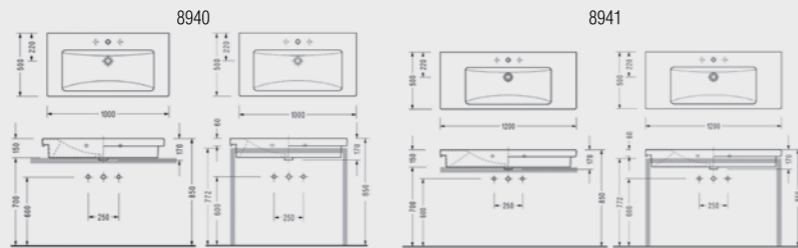

100 cm
8940TDS110H
771,00 TL

120 cm
8941TDS110H
949,00 TL

Elmor Tesisat Malzemesi Ticaret A.Ş.'nin ürünlerin fiyat, görünüş, renk ve teknik detaylarında değişiklik yapma hakkı saklıdır.