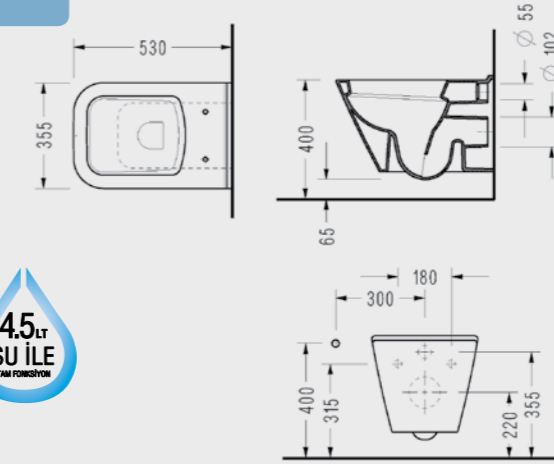

## Diagonal Asma Klozet

• 53 cm  
• Klozet kapağı hariç fiyatır.  
• Standart ve ankastre temiz su girişli olarak kullanılabilir.

DG100DS110H  
**513,00 TL**