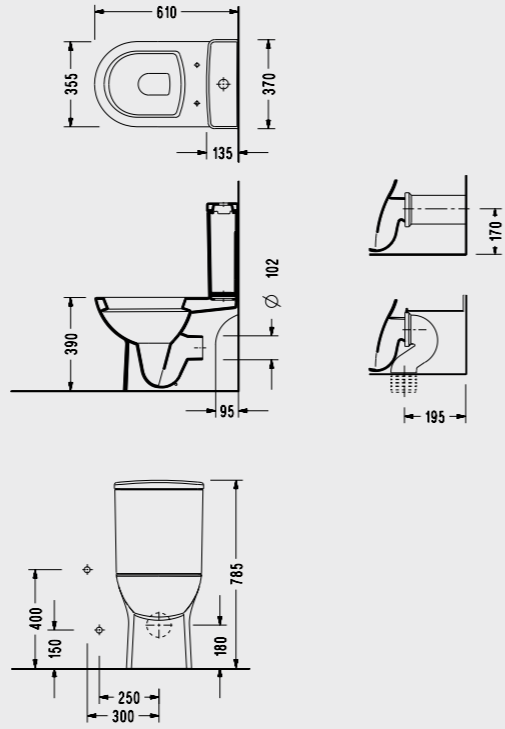

6780STS110H
518,00 TL