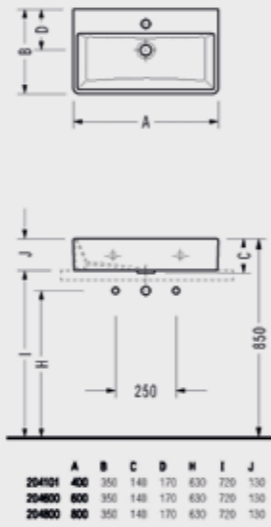

Amadis Tezgah Üstü Dikdörtgen Lavabo

- 43 x 60 cm
- Taşma kanalsız

3042TDS110H
361,00 TL

Minimal Lavabo

- 35 x 60 cm
- Taşma kanalsız.

2046TDS110H
536,00 TL

Minimal Lavabo

- 42 x 60 cm
- Taşma kanalsız.

2047TDS110H
584,00 TL

Minimal Lavabo

- 35 x 80 cm
- Taşma kanalsız.

2048TDS110H
682,00 TL

Bataryalı Delikli Çanak Lavabo

- 41 x 55 cm
- Taşma kanalsız.

CH34TDS110H
368,00 TL

Bataryalı Delikli Tezgah Üstü Lavabo

- 28 x 45 cm
- Taşma Kanalsız.

2049TDS110H
193,00 TL