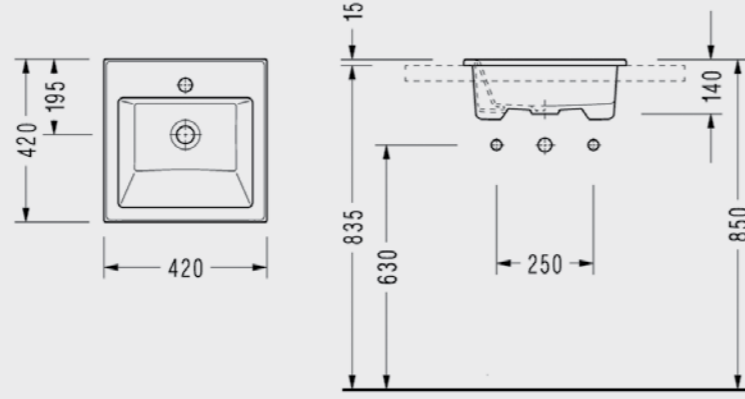

## Amadis Tezgah Üstü Lavabo

- 42 x 42 cm
- Taşma kanalsız

3014TDS110H  
Adet Fiyatı:  
**293,00 TL**  
Palet Adedi: 20  
(Kutulu)