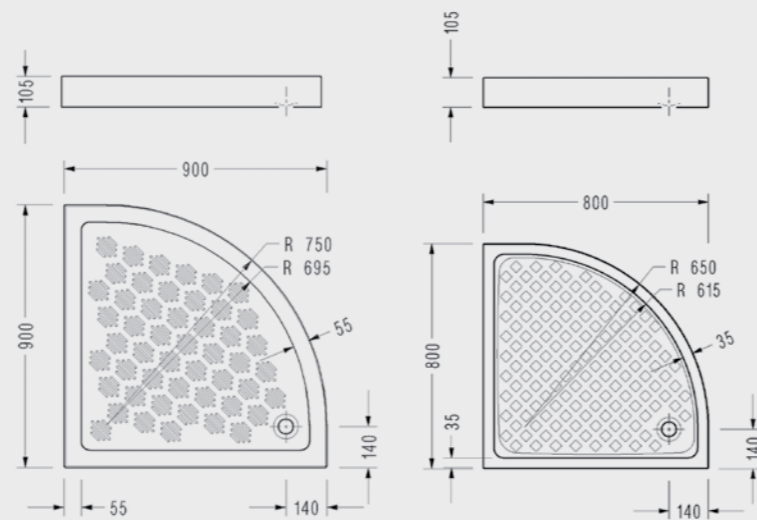

4408 5SS
• 90 x 90 cm
4208 5SS
• 80 x 80 cm

44085SS110H 90x90 550,00 TL Palet Adedi: 11 (Paletli)	42085SS110H 80x80 469,00 TL Palet Adedi: 12 (Paletli)

Elmor Tesisat Malzemesi Ticaret A.Ş.'nin ürünlerin fiyat, görünüş, renk ve teknik detaylarında değişiklik yapma hakkı saklıdır.