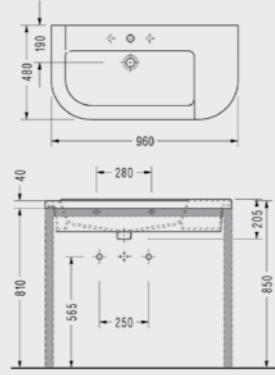

8934TDS110H
706,00 TL