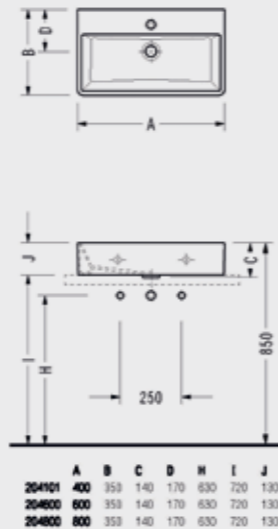

Kare Lavabo

- 38 x 38 cm
- Taşma Kanalsız.

2013DSS110H
577,00 TL

Bataryalı Delikli Kare Lavabo

- 43 x 43 cm
- Taşma Kanalsız.

2014TDS110H
577,00 TL

Dikdörtgen Lavabo

- 35 x 40 cm
- Taşma Kanalsız.

2041TDS110H
336,00 TL

Yarım Tezgah Üstü Lavabo

- 50 x 50 cm
- Taşma Kanallı.

2043TDS110H
483,00 TL

Yarım Tezgah Üstü Lavabo

- 50 x 60 cm
- Taşma Kanallı.

2044TDS110H
368,00 TL

Tezgah Üstü Lavabo

- 50 x 60 cm
- Taşma Kanallı.

2045TDS110H
368,00 TL