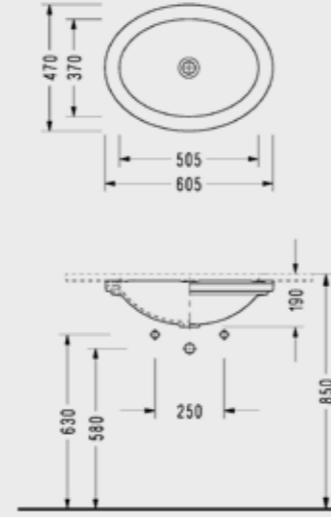

## Poseidon Tezgah Üstü Lavabo

- 45 x 60 cm
- EasyWash
- Montaj fiyata dahildir.
- Fotosel sistemi E.C.A. Easywash Fotoselli Lavabo Bataryaları ile ayrıca alınacaktır, fiyata dahil değildir.

PS32DXS110H  
700,00 TL

## Poseidon Tezgah Altı Lavabo

- 47 x 50,5 cm
- EasyWash
- Montaj fiyata dahildir.
- Fotosel sistemi E.C.A. Easywash Fotoselli Lavabo Bataryaları ile ayrıca alınacaktır, fiyata dahil değildir.

PS46DXS110H  
400,00 TL