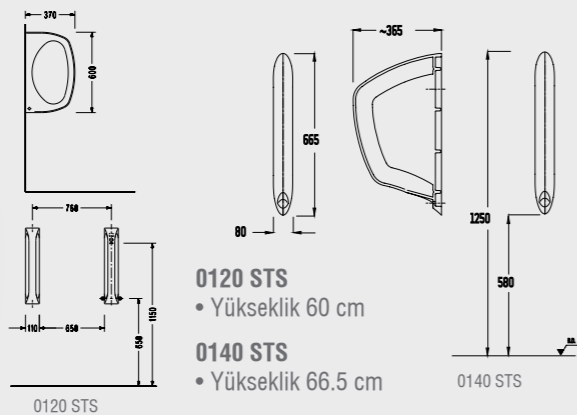

Pisuvan Ara Bölme

0120 STS
• Yükseklik 60 cm

0140 STS
• Yükseklik 66.5 cm

0120STS110H
Adet Fiyatı:
139,00 TL
Palet Adedi: 32
(Paletli)

0140STS110H
Adet Fiyatı:
141,00 TL
Palet Adedi: 32
(Paletli)