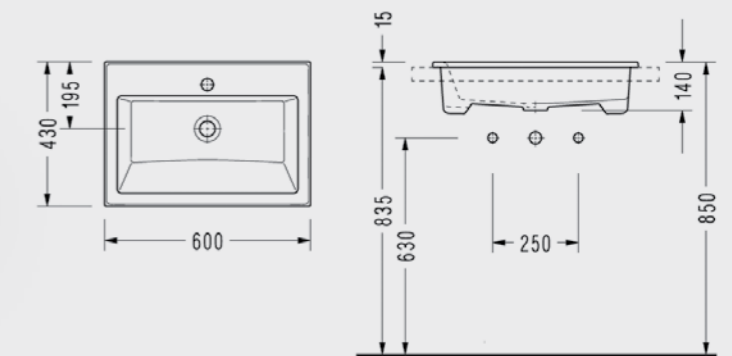

3042TDS110H
361,00 TL