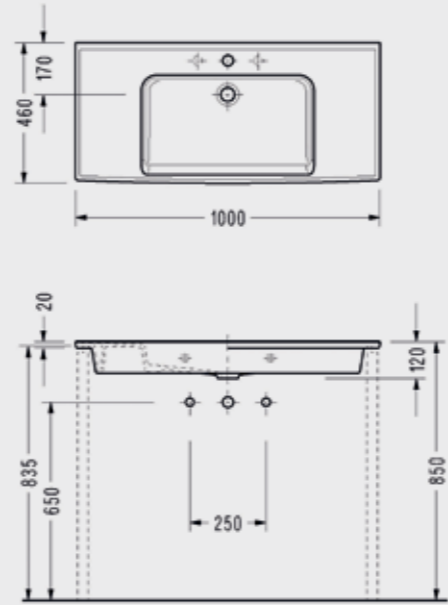

Amadis Tezgah Üstü Sağ Etajerli Lavabo

1. **1644TDS**
   • 46 x 80 cm
   • Mobilya uyumlu.

1644TDS110H
534,00 TL

Amadis Tezgah Üstü Etajerli Lavabo

1. **1646DUS**
   • 46 x 100 cm
   • Mobilya uyumlu.

1646DUS110H
685,00 TL

Tezgah Etajerli Lavabo

1. **5935TDS**
   • 50 x 100 cm
   • Mobilya uyumludur.

1. **5937TDS**
   • 51 x 80 cm
   • Mobilya uyumludur.

100 cm 5935TDS110H 587,00 TL	80 cm 5937TDS110H 441,00 TL

Orkide Simetrik Etajerli Lavabo

1. 51 x 100 cm
   • 6822 Yarım Ayak uyumludur

6831TDS110H
452,00 TL