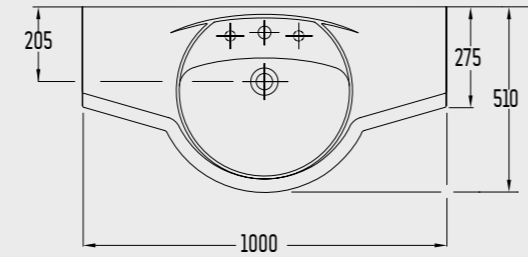

## Orkide Simetrik Etajerli Lavabo

- 51 x 100 cm
- 6822 Yarım Ayak uyumludur
- Yarım Ayak Hariç Fiyattır.

\* kumandalı sifon için 485

6831TDS110H  
452,00 TL