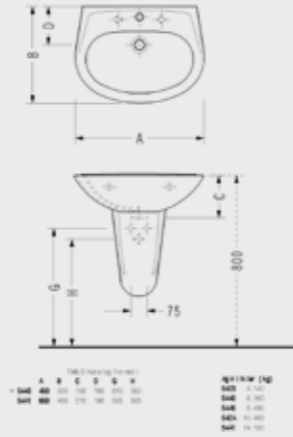

5448STS110H 209,00 TL	5440TDS110H 126,00 TL Palet Adedi: 20 (Paletli)	5423SCL110H 83,00 TL Palet Adedi: 20 (Paletli)