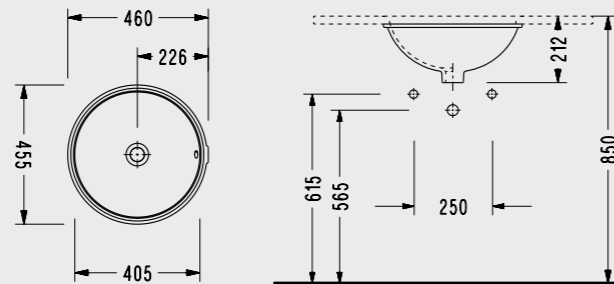

0591DSS110H
298,00 TL

Elmor Tesisat Malzemesi Ticaret A.Ş.'nin ürünlerin fiyat, görünüş, renk ve teknik detaylarında değişiklik yapma hakkı saklıdır.