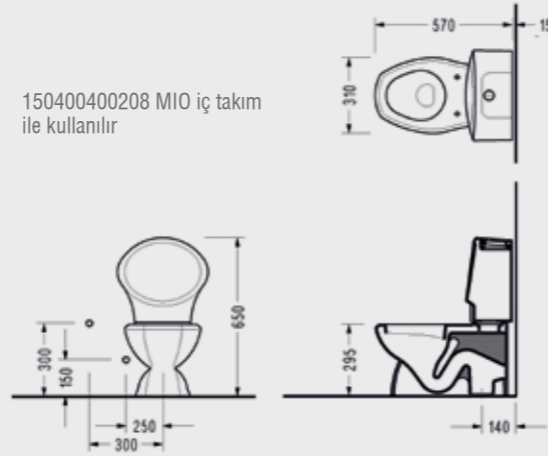

Köpek Dekor Uygulamalı Lavabo 8701TDS110HDGR 310,00 TL	Köpek Dekor Yarım Ayak Uygulamalı 8721STL110HDGR 166,00 TL	Köpek Dekor Klozet Uygulamalı 8702GTS110HDGR 396,00 TL	Köpek Dekor Rezervuar Uygulamalı 8704S4L110HDGR 239,00 TL

Çocuk Droplast Klozet Kapağı

2278700002
Hygiene
158,00 TL

Elmor Tesisat Malzemesi Ticaret A.Ş.'nin ürünlerin fiyat, görünüş, renk ve teknik detaylarında değişiklik yapma hakkı saklıdır.