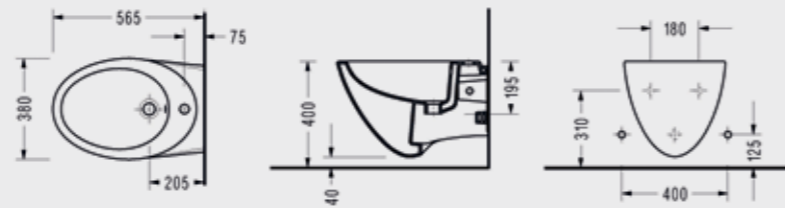

### Amphora Asma Bide

- 38 x 56,5 cm
- Bide Bataryası Hariçtir.

AN19ZZS110H  
2.300,00 TL

Elmor Tesisat Malzemesi Ticaret A.Ş.'nin ürünlerin fiyat, görünüş, renk ve teknik detaylarında değişiklik yapma hakkı saklıdır.