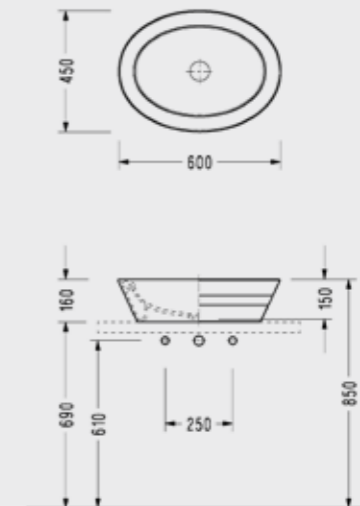

## Poseidon Tezgah Üstü Lavabo

- 49.5 x 65.5 cm
- EasyWash
- Montaj fiyata dahildir.
- Fotosel sistemi E.C.A. Easywash Fotoselli Lavabo Bataryaları ile ayrıca alınacaktır, fiyata dahil değildir.

PS30SXS110H  
950,00 TL

## Poseidon Tezgah Üstü Lavabo

- 45 x 60 cm
- EasyWash
- Montaj fiyata dahildir.
- Fotosel sistemi E.C.A. Easywash Fotoselli Lavabo Bataryaları ile ayrıca alınacaktır, fiyata dahil değildir.

PS32DXS110H  
700,00 TL