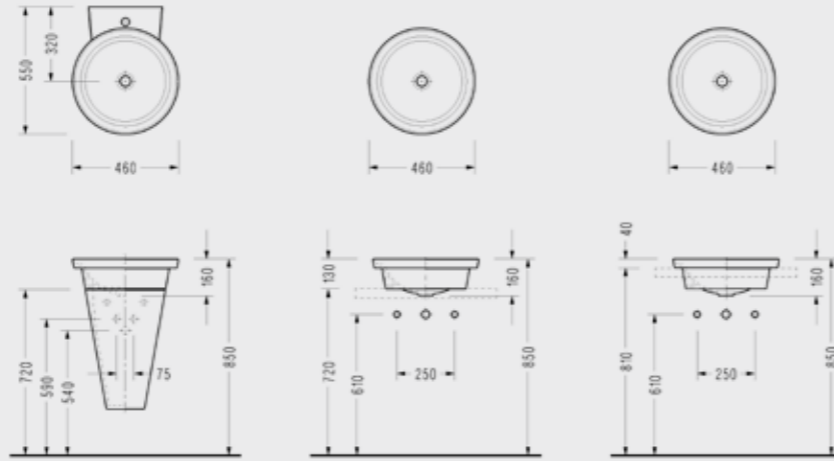

## Helios Dairesel Lavabo

- Ø 46 cm
- Helios yarım ayaklı veya tezgah üstü / tezgah üstü gömme olarak kullanılabilir.

(Batarya deliksiz)  
HL35DXS110H  
**500,00 TL**