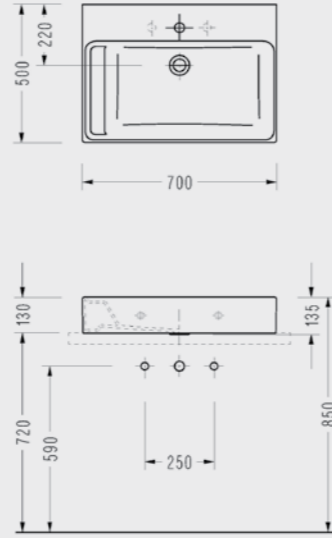

Minimal Lavabolar

Kare Lavabo

- 50 x 50 cm
- Taşma kanallı.

2042TDS110H
483,00 TL

Dikdörtgen Lavabo

- 50 x 70 cm
- Taşma kanallı.

2027TDS110H
586,00 TL

Sapphire Tezgah Üstü Lavabo

- 35 x 50 cm
- Slim kenarlı
- Taşma kanalsız

SP36DSS110H
410,00 TL

Bedensel Engelliler İçin Özel Seri

Bedensel Engelliler İçin Özel Lavabo

- 55,5 x 67,5 cm

3044TDS110H
388,00 TL

Bedensel Engelliler İçin Asma Klozet

- 70 cm
- Klozet kapağı hariç fiyattır.
- Standart ve ankastre temiz su girişli olarak kullanılabilir.

30450DS110H
776,00 TL