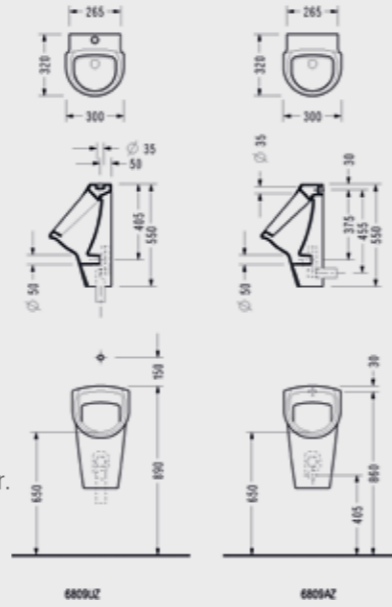

## Orkide Pisuar

**6809 UZS**

- 32 x 30 cm
- Üstten temiz su girişi
- Yatay sifon dahildir.

**6809 AZS**

- 32 x 30 cm
- Arkadan temiz su girişi
- Yatay sifon dahildir.

**6809 ADS**

- 32 x 30 cm
- Arkadan temiz su girişi
- Kapak hariçtir. Yatay sifon dahildir.