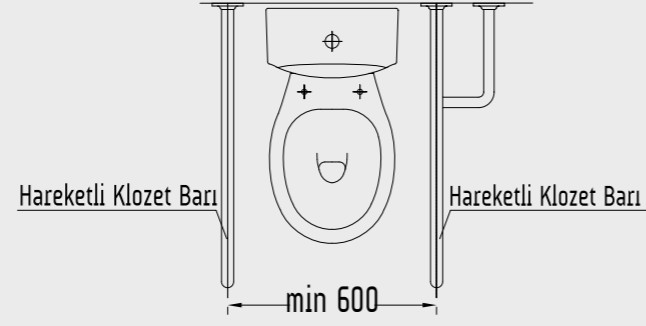

150400300116

843,00 TL