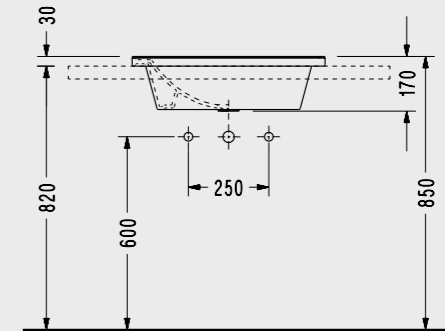

## Star 60 cm Tezgah Lavabo

• 46x60 cm

3001TDS110H  
**433,00 TL**