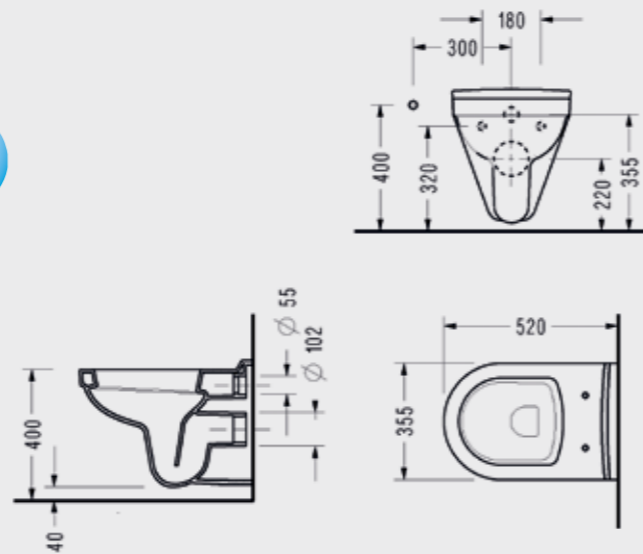

LN100DS110H Adet Fiyatı: 350,00 TL Palet Adedi: 20 (Kutulu)