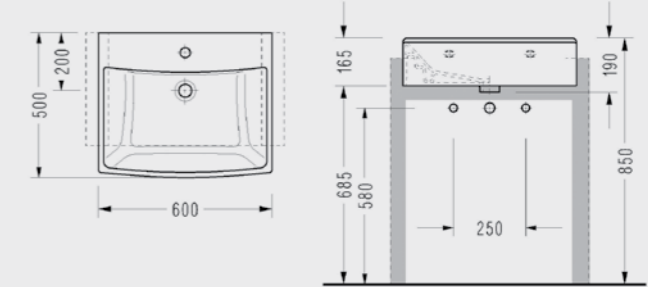

Kare Lavabo

- 38 x 38 cm
- Taşma Kanalsız.

2013DSS110H
577,00 TL

Bataryalı Delikli Kare Lavabo

- 43 x 43 cm
- Taşma Kanalsız.

2014TDS110H
577,00 TL

Dikdörtgen Lavabo

- 35 x 40 cm
- Taşma Kanalsız.

2041TDS110H
336,00 TL

Yarım Tezgah Üstü Lavabo

- 50 x 50 cm
- Taşma Kanallı.

2043TDS110H
483,00 TL

Yarım Tezgah Üstü Lavabo

- 50 x 60 cm
- Taşma Kanallı.

2044TDS110H
368,00 TL

Tezgah Üstü Lavabo

- 50 x 60 cm
- Taşma Kanallı.

2045TDS110H
368,00 TL