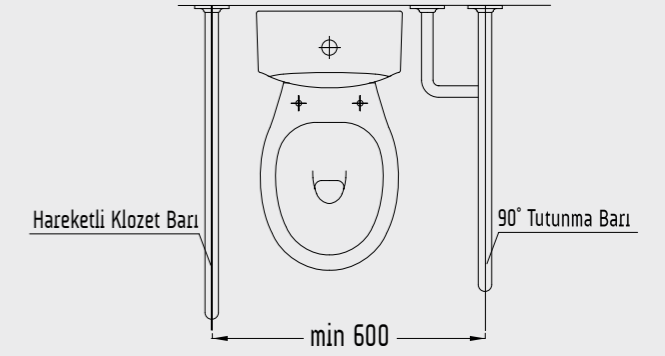

150400300107
689,00 TL