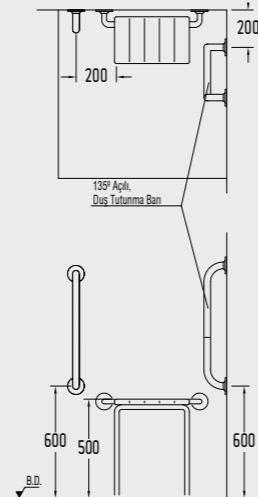

150400300106
583,00 TL