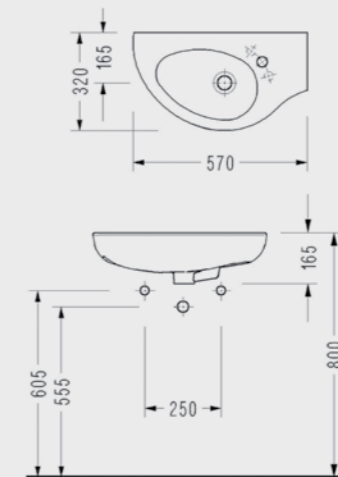

**6740 TDS**  
• 24 x 52 cm

6740TDS110H  
**180,00 TL**

Friendly Ofset Lavabo

**6741 TDS**  
• 32 x 57 cm Ofset Lavabo (Sağ)  
**6742 TDS**  
• 32 x 57 cm Ofset Lavabo (Sol)

**Not:**  
6741 görseli ve teknik çizimidir.