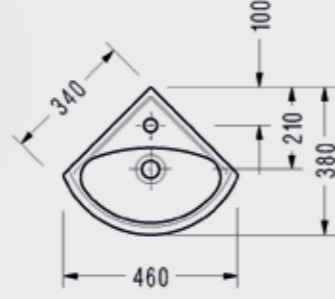

7636DSS110H
200,00 TL