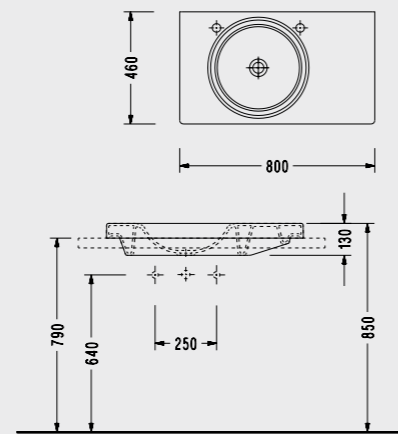

Sapphire Serisi

Sapphire Çift hazneli Tezgah Lavabo

- 46x120 cm
- Batarya delikli veya batarya deliksiz üretilebilir
- Taşma kanalsız

Batarya Delikli SP322XS110H 720,00 TL	Batarya Deliksiz SP32DXS110H 720,00 TL

Sapphire Sağ Etajerli Tezgah Lavabo (Dairesel Hazne)

- 46x80 cm
- Batarya delikli
- Taşma kanalsız

SP41TXS110H
550,00 TL

Sapphire Sağ Etajerli Tezgah Lavabo (Oblong Hazne)

- 46x80 cm
- Batarya delikli
- Taşma kanalsız

Soldan Bataryalı SP35TXS110H 550,00 TL	Sağdan Bataryalı SP35SXS110H 550,00 TL

Sapphire Tezgah Üstü Gömme Lavabo

- İnce kenarlı
- 40 x 60 cm
- Taşma kanalsız.

SP33DSS110H
464,00 TL