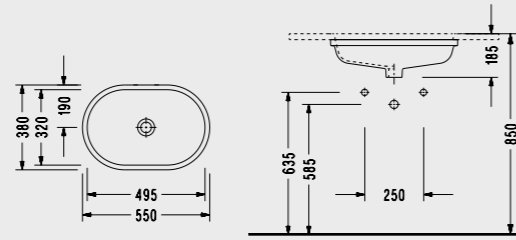

0571DSS110H
280,00 TL