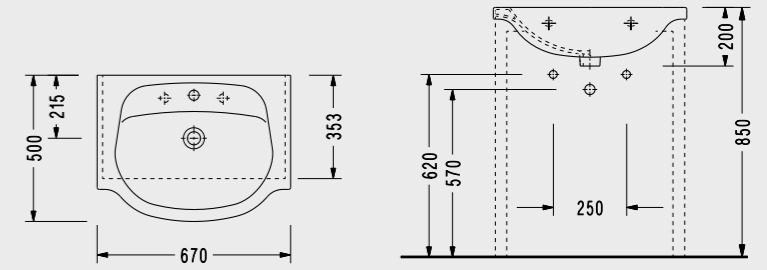

80 cm Simetrik Etajerli Lavabo

- Simetrik Etajerli Lavabo (51x80 cm)
- F021 Yarım Ayak uyumludur.

7637TDS110H
382,00 TL

67 cm Tezgah Etajerli Lavabo

- 50 x 67 cm
- Mobilya uyumludur.

2851TDS110H
240,00 TL

Tezgah Etajerli Lavabo

1. **2837 TDS**
2. 49 x 70 cm
   - Mobilya uyumludur.

1. **2861 TDS**
2. 49 x 82 cm
   - Mobilya uyumludur.

70 cm | 82 cm
2837TDS110H | 2861TDS110H
234,00 TL | 301,00 TL

101 cm Tezgah Etajerli Lavabo

- 49 x 101 cm
- Mobilya uyumludur.

2871TDS110H
421,00 TL