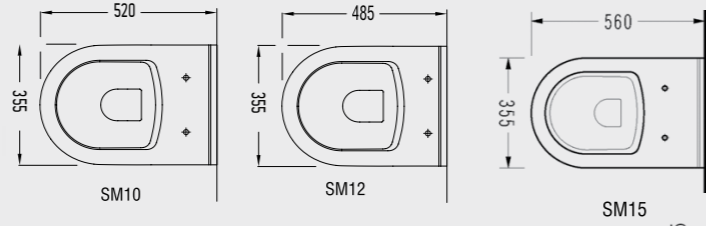

SM10 ODS

- 52 cm
- Standart ve ankastrle temiz su giriřli olarak kullanılabilir.
- Klozet kapađı hariç fiyattır
- Beta Slim, Beta ve Spil klozet kapađı uyumludur

SM12 ODS

- 48 cm
- Standart ve ankastrle temiz su giriřli olarak kullanılabilir.
- Klozet kapađı hariç fiyattır.
- Beta Slim, Beta ve Spil (yavař kapanan kapađı) klozet kapađı uyumludur.

52 cm SM10ODS110H Adet Fiyatı 400,00 TL	56 cm SM15ODS110H Adet Fiyatı 526,00 TL	48cm SM12ODS110H Adet Fiyatı 400,00 TL
Palet Adedi: 25 (Kutulu)