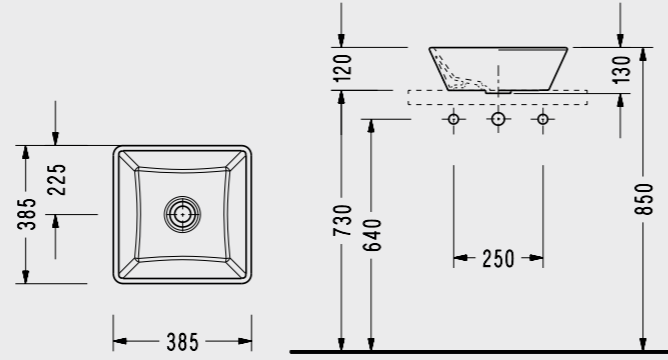

Kare Lavabo

- 38 x 38 cm
- Taşma Kanalsız.

2013DSS110H
577,00 TL

Bataryalı Delikli Kare Lavabo

- 43 x 43 cm
- Taşma Kanalsız.

2014TDS110H
577,00 TL

Dikdörtgen Lavabo

- 35 x 40 cm
- Taşma Kanalsız.

2041TDS110H
336,00 TL

Yarım Tezgah Üstü Lavabo

- 50 x 50 cm
- Taşma Kanallı.

2043TDS110H
483,00 TL

Yarım Tezgah Üstü Lavabo

- 50 x 60 cm
- Taşma Kanallı.

2044TDS110H
368,00 TL

Tezgah Üstü Lavabo

- 50 x 60 cm
- Taşma Kanallı.

2045TDS110H
368,00 TL