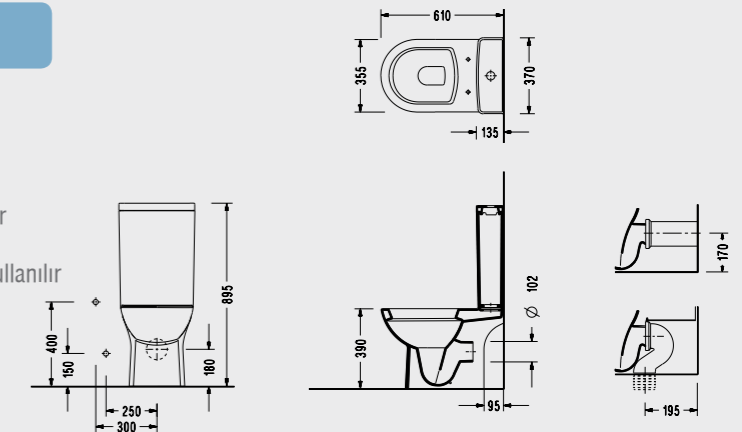

1. **6716, AD29**
2. 61 cm Universal klozet, 50 cm rezervuar
   - Klozet kapağı ve iç takım hariç fiyattır
   - 150400400002 Magnesia iç takım ile kullanılır