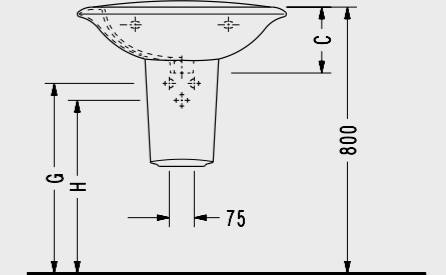

Orkide Lavabo - Yarım Ayak

A	B	C	D	G	H	
6840	450	360	160	165	610	560

- 6840 TDS
- Lavabo (35,5 x 45 cm)
- 6823 SCL
- Küçük Yarım Ayak
- 6840 Orkide Lavabo ile kullanılır.

Lavabo 6840TDS110H 169,00 TL	Küçük Yarım Ayak 6823SCL110H 126,00 TL