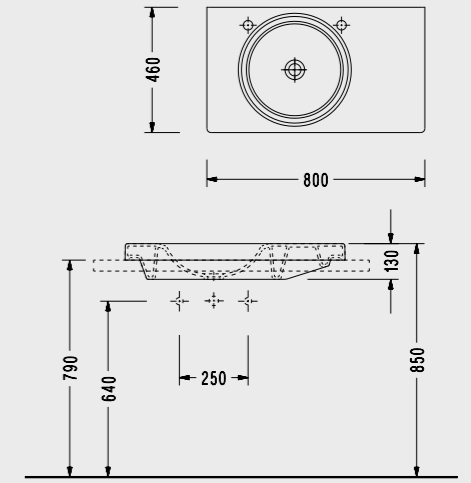

SP41TXS110H
550,00 TL