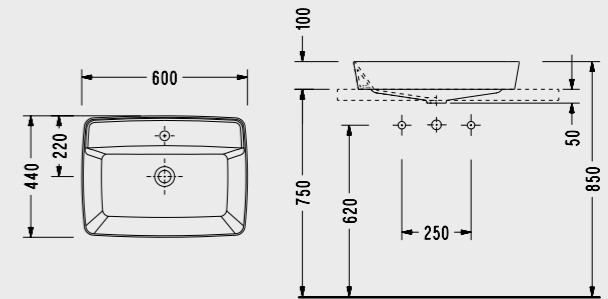

Rita Batarya Delikli Tezgah Üstü Lavabo