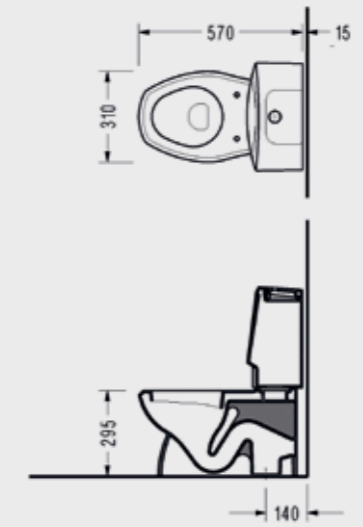

Klozet, Rezervuar

8702 + 8704

- Klozet, Rezervuar (31 x 56 cm)
- Klozet kapağı hariç fiyattır
- SEREL MIO (150400400208) iç takım ile kullanılır. (Fiyata dahil değildir)

8750STS110H

490,00 TL

Katalogda yer alan resimler ve teknik çizimler bilgi içindir. Fiyatlara KDV ayrıca dahil edilir. Tavsiye edilen bayi satış fiyatlarıdır.