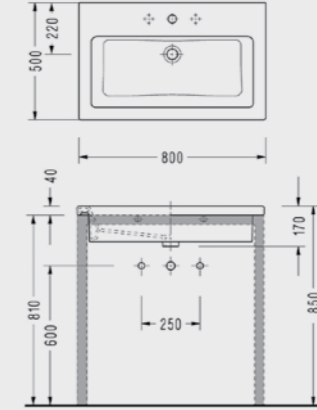

8931TDS110H
608,00 TL