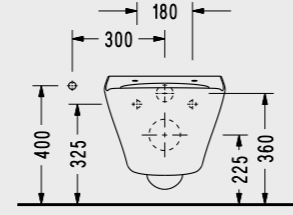

- 56,5 cm
- Klozet kapağı hariç fiyattır
- Ankastrre temiz su girişli olarak kullanılabilir

3011ADS110H
2.600,00 TL