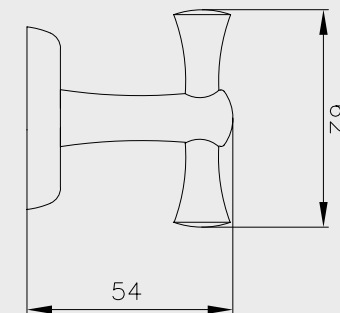

Krom
102 124 167
57,00 TL
Std. Kt. Adet: 10