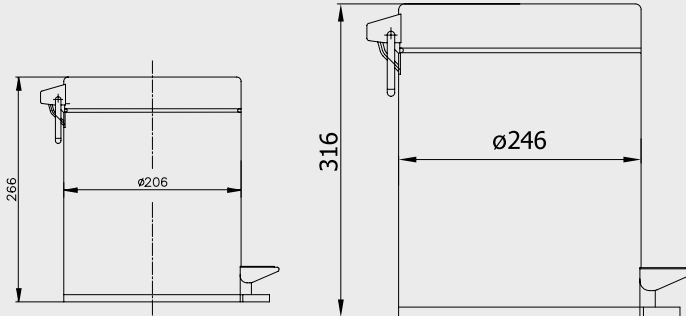

E.C.A. Pedallı Çöp Kutusu

Krom 5 lt 102 124 182 161,00 TL Std. Kt. Adet: 1	Krom 12 lt 102 124 183 212,00 TL Std. Kt. Adet: 1

Elmor Tesisat Malzemesi Ticaret A.Ş.'nin ürünlerin fiyat, görünüş ve teknik detaylarında değişiklik yapma hakkı saklıdır.