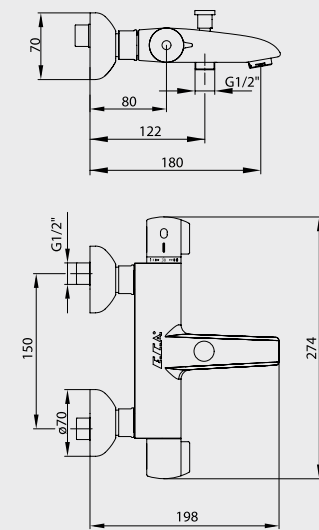

Krom
102 102 340
808,00 TL
Std. Kt. Adet: 2