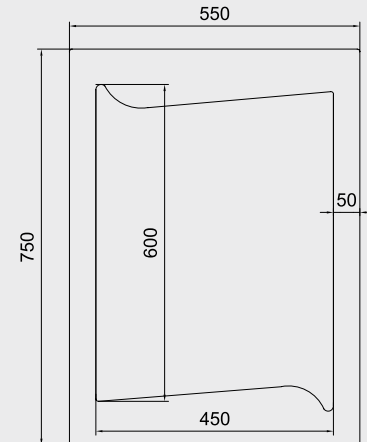

E.C.A. Aynalar 75x55

102 124 150
212,00 TL
 Std. Kt. Adet: 4

Elmor Tesisat Malzemesi Ticaret A.Ş.'nin ürünlerin fiyat, görünüş ve teknik detaylarında değişiklik yapma hakkı saklıdır.

E.C.A. Aynalar 70x50