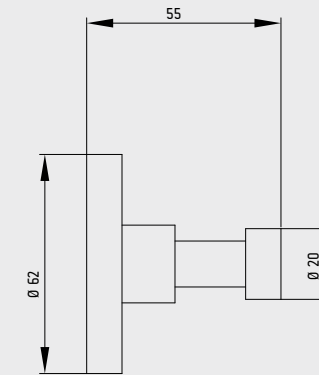

Krom
102 124 205
52,50 TL
Std. Kt. Adet: 10