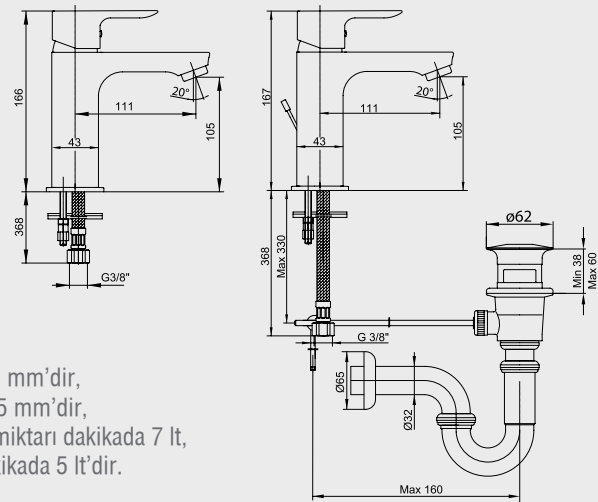

Krom 102 108 967	Krom Kumandalı 102 108 985	Krom 102 108 967ST	Krom Kumandalı 102 108 985ST
266,00 TL	448,00 TL	293,00 TL	493,00 TL
Std. Kt. Adet: 4	Std. Kt. Adet: 2	Std. Kt. Adet: 4	Std. Kt. Adet: 2