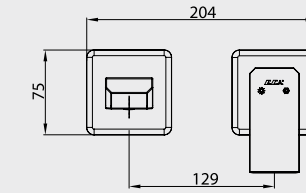

E.C.A. Tiera Ankastr Lavabo Bataryası Sıva Üstü Grubu - Çift Rozet

- Çıkış ucu uzunluğu 194 mm'dir.
- Kreç kırıcı gizli perlatör.
- 3 bar basınçta su akış miktarı dakikada 7 lt. dir.
- "ST" li kodlarda ise dakikada 5 lt'dir.

Krom 102 126 651 283,00 TL Std. Kt. Adet: 2	Krom 102 126 651ST 312,00 TL Std. Kt. Adet: 2