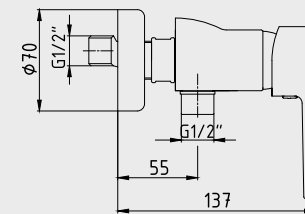

Krom 102 102 367 289,00 TL Std. Kt. Adet: 2

Katalogta yer alan resimler ve teknik çizimler bilgi içindir. Fiyatlara KDV ayrıca dahil edilir. Tavsiye edilen bayi satış fiyatlarıdır.