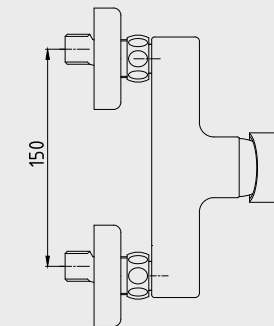

Krom 102 102 367 289,00 TL Std. Kt. Adet: 2

Katalogta yer alan resimler ve teknik çizimler bilgi içindir. Fiyatlara KDV ayrıca dahil edilir. Tavsiye edilen bayi satış fiyatlarıdır.