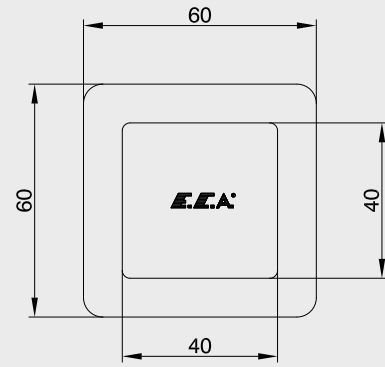

E.C.A. Caro Ankastre Ara Kesme Valfi

- Kayar rozetlidir
- Fayans kırmadan değiştirilebilir klape yüzeyi
- 180 derece dönüşlü seramik salmastralı
- Tesisat bağlantısı G 1/2" dir
- Boy ayarı tesisatın sıva üstünden derinliğine göre kesilerek ayarlanabilir özel mekanizma
- Ayar mesafesi 7 cm'dir

Krom
102 151 022
160,00 TL
Std. Kt. Adet: 10