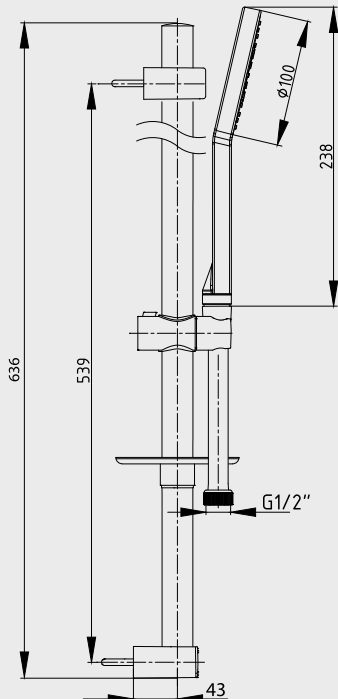

Krom 102 146 010
426,00 TL
Std. Kt. Adet: 2