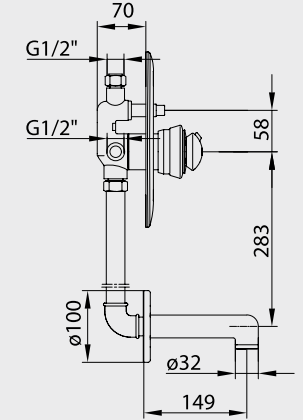

E.C.A. Termostatik Yarı Ankastr Banyo Bataryası

- Özel bağlantı sistemi ile kolay montaj,
- Tek üniteden debi ve sıcaklık ayarı,
- Geniş yüzeyli rozet,
- 15°C ile 65°C kontrol aralığı,
- 52° dönlümlü debi ayarı,
- Kireç temizleme sistemli perlatör.

Krom
102 101 074
1.276,00 TL
Std. Kt. Adet: 1