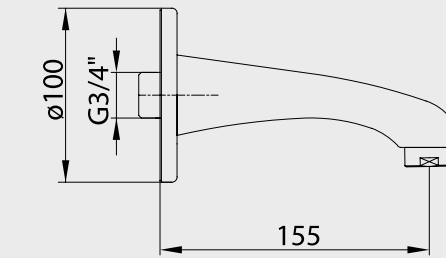

E.C.A. Çıkış Ucu

- Çıkış ucu uzunluğu 155 mm'dir.
- G 3/4" bağlantılıdır.

Krom
402 126 032
135,00 TL
Std. Kt. Adet: 1