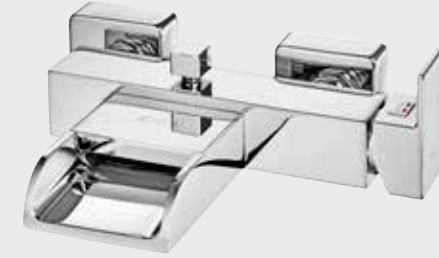

- Çıkış ucu uzunluğu 194 mm'dir
- Duş çıkış eksenli 65 mm'dir
- Ürün serbest akışa sahiptir
- Üst takım bağlantısı G 1/2"dir