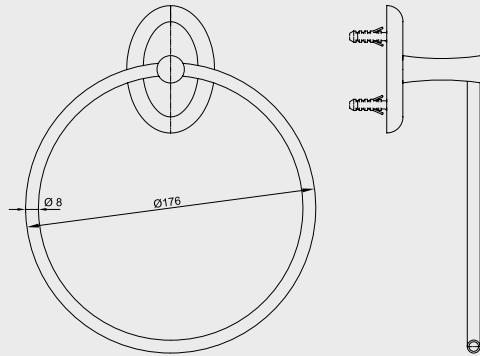

Krom
102 124 165
66,00 TL
Std. Kt. Adet: 5