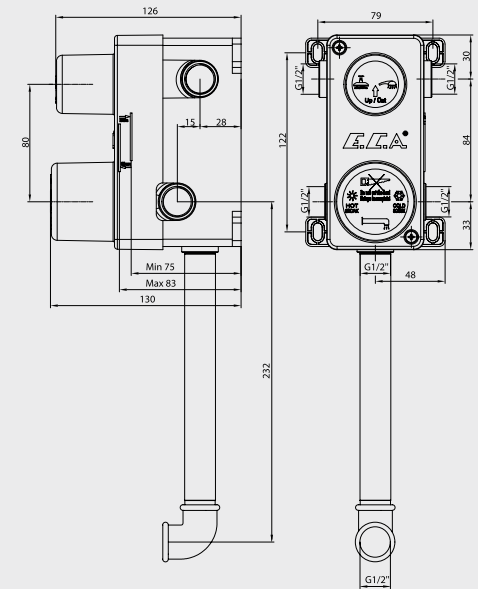

102 126 658H
484,00 TL
Std. Kt. Adet: 2