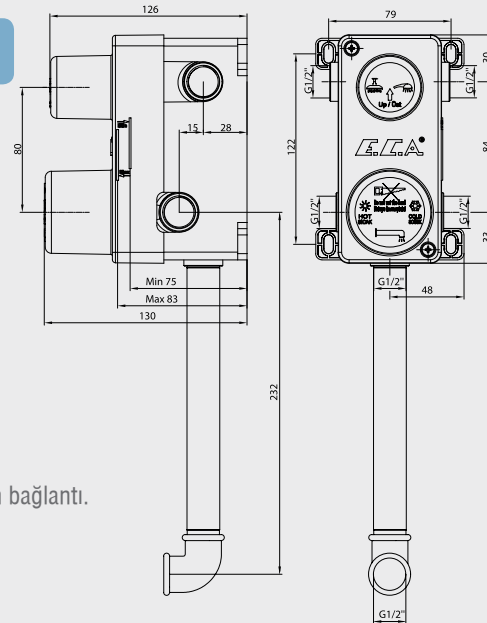

102 126 645H
472,00 TL
Std. Kt. Adet: 1

E.C.A. Myra Ankastr Banyo Bataryası Sıva Üstü Grubu

- Çıkış ucu uzunluğu 120 mm'dir
- Kireç kırıcı gizli perlatör.

Krom
102 126 659H
460,00 TL
Std. Kt. Adet: 2

E.C.A. Myra Ankastr Banyo Bataryası Sıva Altı Grubu