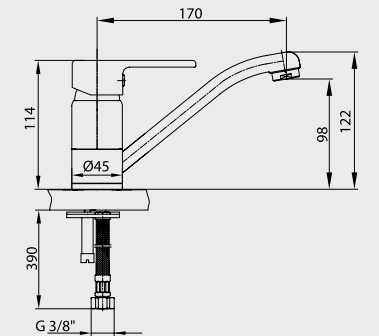

Krom 102 108 743 313,00 TL Std. Kt. Adet: 4	Krom 102 108 743ST 343,00 TL Std. Kt. Adet: 4