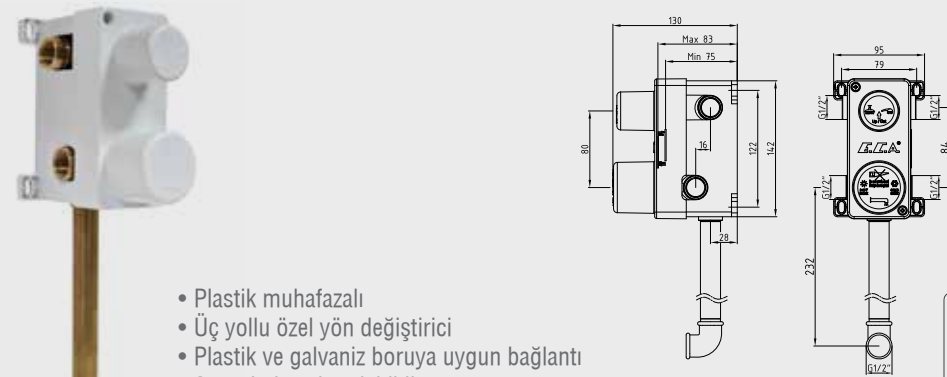

E.C.A. Ankastre Banyo Bataryası Sıva Altı Grubu - 3 Yollu

YENİ

- Plastik muhafazalı
- Üç yollu özel yön değiştirici
- Plastik ve galvaniz boruya uygun bağlantı
- Sıva altı boruları dahildir
- Sökülemeyen direkt bağlantı
- Luna serisi ile kullanılacaktır.

Krom 102 126 607 326,00 TL Std. Kt. Adet: 4	Altın 102 826 607 455,00 TL Std. Kt. Adet: 1