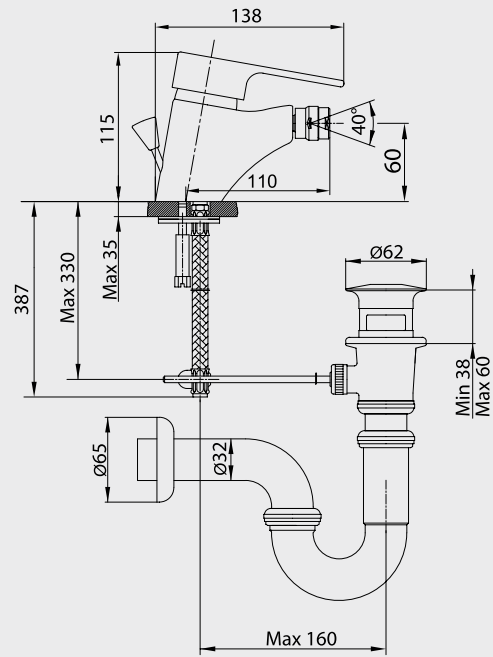

E.C.A. Daphne Bide Bataryası

- Sıcaklık ve debi limitörlü seramik kartuş,
- Çıkış ucu yüksekliği 60 mm'dir,
- Çıkış ucu uzunluğu 110 mm'dir,
- 3 bar basınçta su akış miktarı dakikada 7 lt'dir, "ST" li kodlarda ise dakikada 5 lt'dir.

Krom 102 110 150 494,00 TL Std. Kt. Adet: 1	Krom 102 110 150ST 543,40 TL Std. Kt. Adet: 1