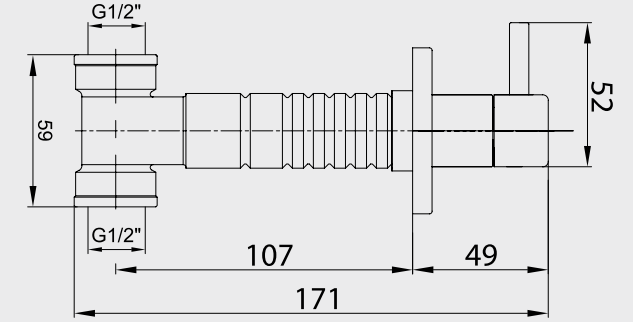

E.C.A. Ankastre, Ara-Taharet Pisuvar Muslukları

E.C.A. Ankastre Ara Kesme Valfi

- Kayar rozetlidir.
- Fayans kırılmadan değiştirilebilir klape yüzeyi.
- Kapalı sistem salmastralı.
- Tesisat bağlantısı G 1/2"dir.
- Boy ayarı tesisatın sıva üstünden derinliğine göre kesilerek ayarlanabilir özel mekanizma.
- Ayar mesafesi 7 cm'dir.

Krom
102 151 017
77,00 TL
Std. Kt. Adet: 10