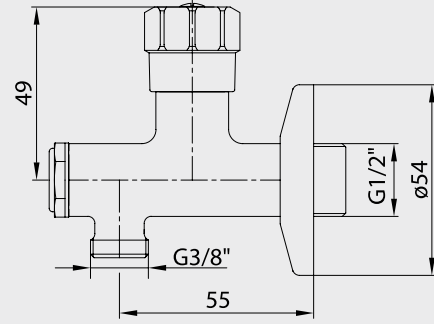

E.C.A. Filtreli Ara Musluk

- Rozet dahildir,
- Özel blister ambalaj,
- Kapalı sistem salmastralı,
- Su miktarı ayar imkanı,
- Pislik tutucu paslanmaz çelik filtre,
- Rahat montaj sağlayan anahtar ağızı,
- 8 köşeli filtre kapağı.

Krom
102 111 066
49,50 TL
Std. Kt. Adet: 50