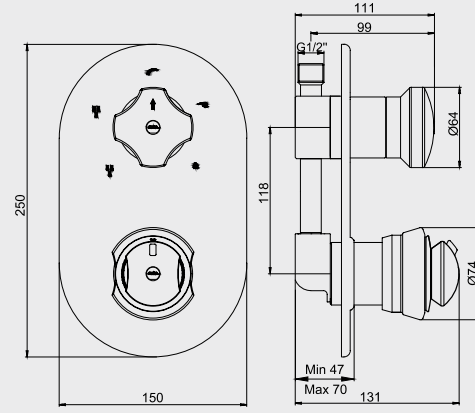

Krom
102 101 128
1.094,00 TL
Std. Kt. Adet: 1