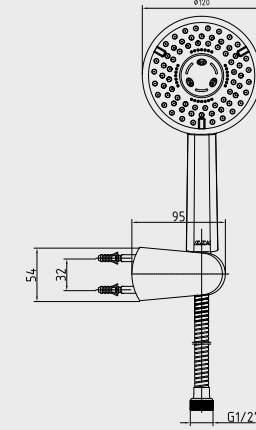

Krom 102 117 347
260,00 TL
Std. Kt. Adet: 2