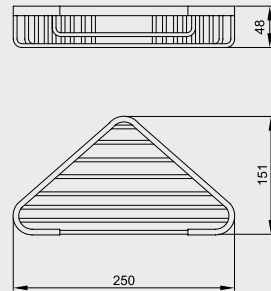

Krom
102 124 170
80,00 TL
Std. Kt. Adet: 5

Elmor Tesisat Malzemesi Ticaret A.Ş.'nin ürünlerin fiyat, görünüş ve teknik detaylarında değişiklik yapma hakkı saklıdır.