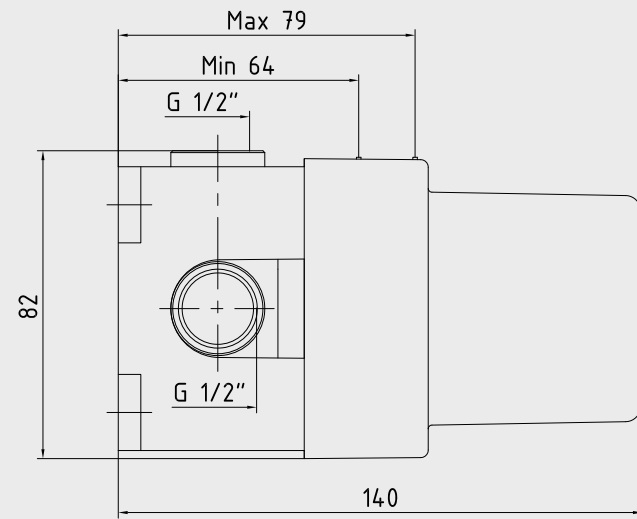

E.C.A. Ankastre Duş Bataryası Sıva Altı Grubu

YENİ

- Sıcaklık ve debi limitörlü seramik kartuş
- Plastik muhafazalı sıva altı gövde
- Plastik ve galvaniz boruya uygun bağlantı
- Sökülmeyen direkt bağlantı

102 126 762
190,00 TL
Std. Kt. Adet: 1

Elmor Tesisat Malzemesi Ticaret A.Ş.'nin ürünlerin fiyat, görünüş ve teknik detaylarında değişiklik yapma hakkı saklıdır.
Mix ürünler ile filtrelili ara musluk kullanılması tavsiye edilir. (Sayfa 215, 216 ve 217 bkz.)