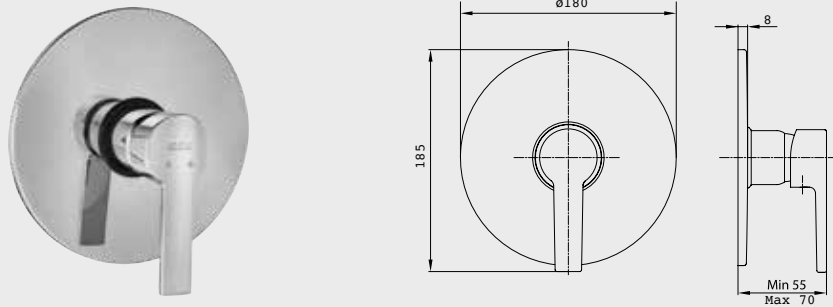

E.C.A. Delta Ankastre Duş Bataryası Sıva Üstü Grubu

Krom
102 126 488
132,00 TL
Std. Kt. Adet: 1