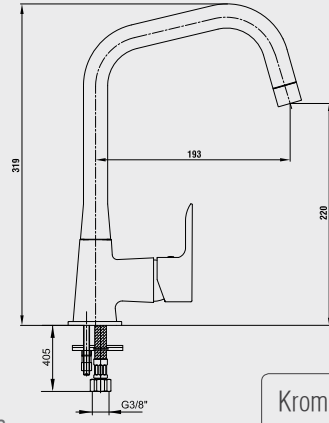

Krom 102 118 072 366,00 TL Std. Kt. Adet: 4	Krom 102 118 072ST 402,00 TL Std. Kt. Adet: 4

YENİ