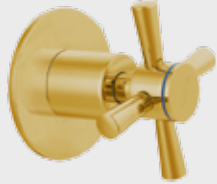

E.C.A. Quadrille Ankastr Ara Kesme Valfi G 1/2"

- Kayar rozetlidir.
- Fayans kırmadan değiştirilebilir klape yüzeyi.
- 180° Dönüştü seramik salmastralı.
- Tesisat bağlantısı G 1/2" dir.
- Boy ayarı tesisatın sıva üstünden derinliğine göre kesilerek ayarlanabilir özel mekanizma.
- Ayar mesafesi 7 cm'dir.