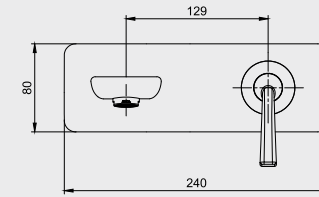

Krom
102 118 083
637,00 TL
Std. Kt. Adet: 2

Krom
102 118 083ST
701,00 TL
Std. Kt. Adet: 2

YENİ

E.C.A. Ankastre Lavabo Armatürleri

E.C.A. Novita Ankastre Lavabo Bataryası

- Çıkış ucu uzunluğu 208 mm'dir,
- Plastik özel muhafazalı
- Kireç temizleme sistemli perlatör,
- 3 bar basınçta su akış miktarı dakikada 7,5 lt, "ST"li kodlarda ise dakikada 5 lt'dir,
- Joystick kartuş
- Plastik ve galvaniz boruya uygun bağlantı