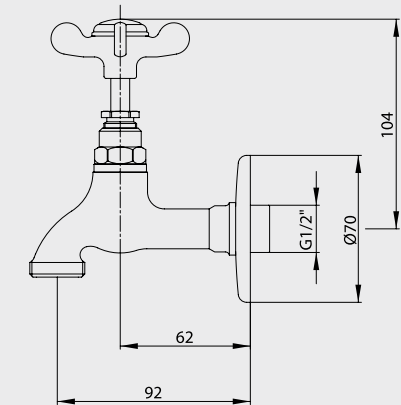

- Rozet dahildir,
- Çıkış ucu uzunluğu 75 mm'dir.

Krom 102 109 170 157,00 TL Std. Kt. Adet: 10
--

E.C.A. Neo Klasik Çamaşır Musluğu

- Rozet dahildir,
- Çıkış ucu uzunluğu 92 mm'dir.

Krom 102 109 140 135,00 TL Std. Kt. Adet: 10
--