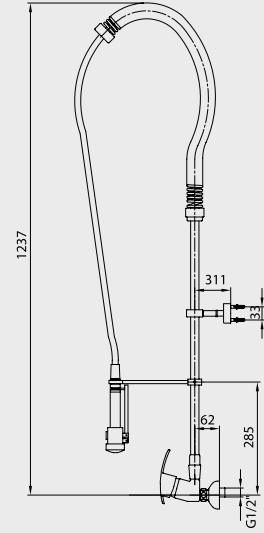

Krom
102 107 132
1.888,00 TL
Std. Kt. Adet: 1