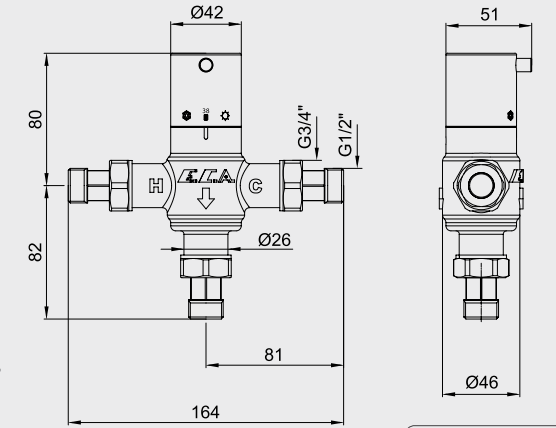

Krom
402 163 001
451,00 TL
Std. Kt. Adet: 2