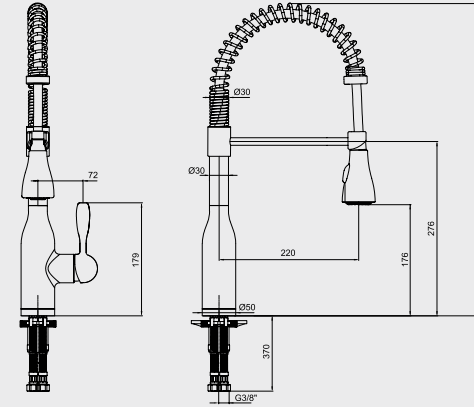

E.C.A. Mutfak Armatürleri

E.C.A. Flux Eviye Bataryası

- Paslanmaz çelik görünümlü,
- Çıkış ucu uzunluğu 220 mm'dir,
- Çıkış ucu yüksekliği 176 mm'dir,
- Çift fonksiyonlu el duşu,
- 360° dönebilen yaylı çıkış ucu,
- Soğukta açılma özelliği.
- 3 bar basınçta su akış miktarı dakikada 7,2 lt