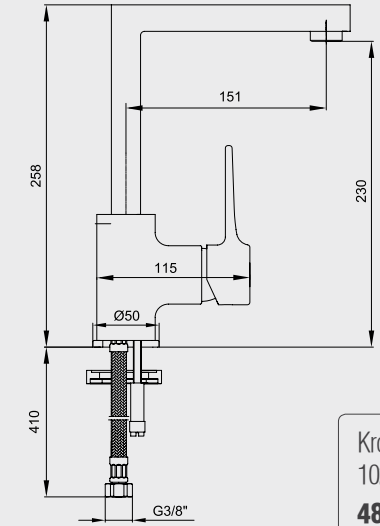

E.C.A. Caro Eviye Bataryası

- Sıcaklık ve debi limitörlü seramik kartuş,
- Çıkış ucu uzunluğu 151 mm'dir,
- Çıkış ucu yüksekliği 230 mm'dir,
- Akış açısı değiştirilebilir perlatör,
- 3 bar basınçta su akış miktarı dakikada 7 lt, "ST" li kodlarda ise dakikada 5 lt'dir.

Krom 102 118 002 485,00 TL Std. Kt. Adet: 4	Krom 102 118 002ST 533,00 TL Std. Kt. Adet: 4	Altın 102 818 002 709,00 TL Std. Kt. Adet: 1