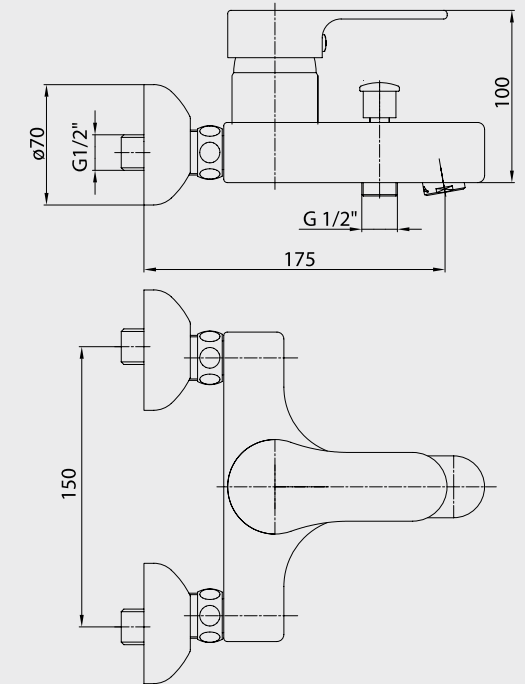

Krom
102 102 370
411,00 TL
Std. Kt. Adet: 4

Katalogta yer alan resimler ve teknik çizimler bilgi içindir. Fiyatlara KDV ayrıca dahil edilir. Tavsiye edilen bayi satış fiyatlarıdır.