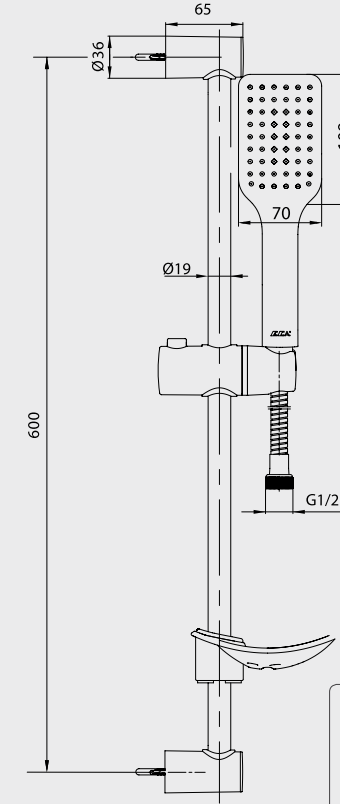

Krom 102 146 029 171,00 TL Std. Kt. Adet: 4	Altın 102 846 029 389,00 TL Std. Kt. Adet: 2