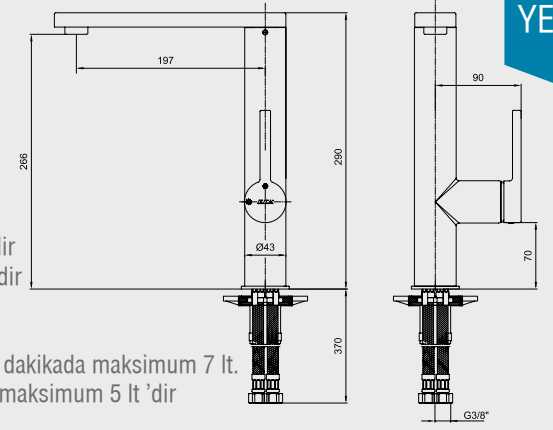

Paslanmaz Çelik Görünümlü 102 518 034 586,00 TL Std. Kt. Adet: 1	Paslanmaz Çelik Görünümlü 102 518 034ST 644,00 TL Std. Kt. Adet: 1

YENİ

Katalogta yer alan resimler ve teknik çizimler bilgi içindir. Fiyatlara KDV ayrıca dahil edilir. Tavsiye edilen bayi satış fiyatlarıdır. Hygiene Plus olarak üretilen ürün kodlarının sonunda H bulunmaktadır.