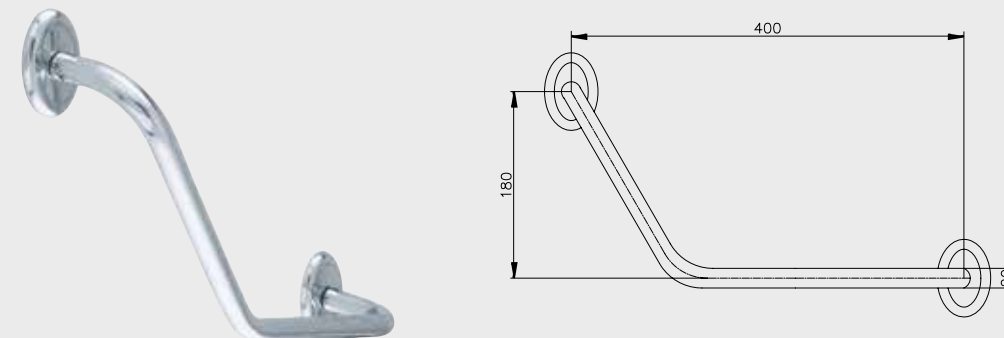

E.C.A. Melodi Küvet Tutamağı

Krom
102 124 174
107,00 TL
Std. Kt. Adet: 6