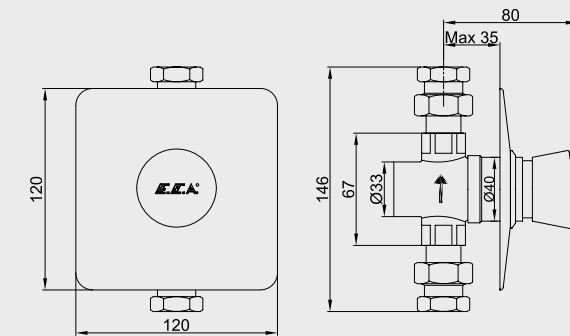

- Tek su girişlidir,
- Su akış zamanı 5-30 sn. arası ayarlanabilir.

Krom
102 111 082
330,00 TL
Std. Kt. Adet: 2

E.C.A. Zaman Ayarlı Duş Musluğu, Sıva Altı

- Tek su girişlidir,
- Su akış zamanı 5-30 sn. arası ayarlanabilir.