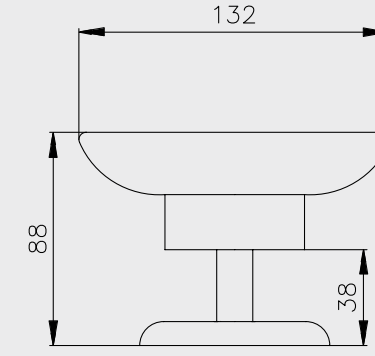

Krom
102 124 162
66,00 TL
Std. Kt. Adet: 5