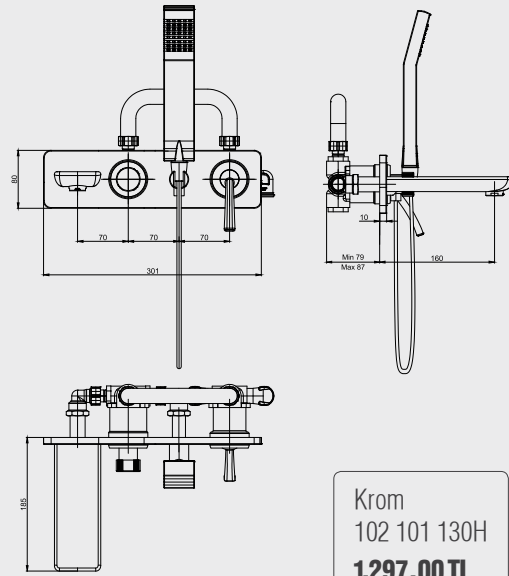

* Altın görünümü mamül siparişleri özel sipariş olarak kabul edilecektir.

E.C.A. Ankastre Banyo ve Duş Armatürleri

E.C.A. Novita Ankastre Banyo Bataryası

Interior
innovation
award
2015
Winner

- Çıkış ucu uzunluğu 160 mm'dir,
- Joystick kartuş,
- Özel el duşu dirseği ve Elegant el duşu ürün ile birlikte verilmektedir,
- Suyu duş başlığına, el duşuna ve çıkış ucuna veren 3 yollu özel yön değiştiriciye sahiptir.
- Kolay montaj sağlayan plastik kutu, plastik rakorlar dahildir.
- Plastik özel muhafaza
- Plastik ve galvaniz boruya uygun bağlantı