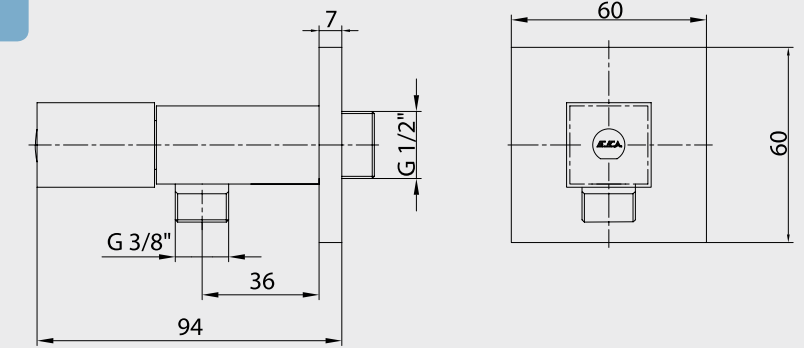

E.C.A. Elegant Ara Taharet Musluğu

- G 3/8" 90 derece dönüşlü seramik salmastralı,
- Tesisat bağlantısı G 1/2"dir.
- Pislik tutucu paslanmaz çelik filtrelidir.

Krom
102 111 076
125,00 TL
Std. Kt. Adet: 10