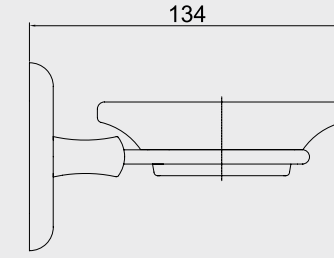

Krom
102 124 161
63,00 TL
Std. Kt. Adet: 5