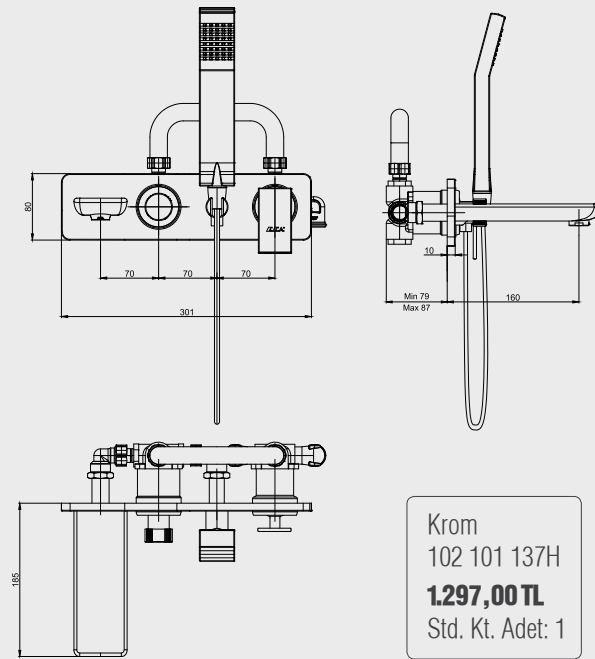

Krom 102 105 123H	Krom 102 105 123HST
958,00 TL	1.053,80 TL
Std. Kt. Adet: 1	Std. Kt. Adet: 1

E.C.A. Novita Bide Bataryası

- Çıkış ucu uzunluğu 105 mm'dir,
- Çıkış ucu yüksekliği 85 mm'dir,
- 3 bar basınçta su akış debisi dakikada 8,3 L.
- "ST"li kodlarda ise dakikada 5 LT dir,

Krom 102 110 193H	Krom 102 110 193HST
649,00 TL	713,90 TL
Std. Kt. Adet: 1	Std. Kt. Adet: 1

E.C.A. Neva Serisi

E.C.A. Neva Ankastr Banyo Bataryası

- Çıkış ucu uzunluğu 160 mm'dir,
- Gömme kartuş,
- Özel el duşu dirseği ve Elegant el duşu ürün ile birlikte verilmektedir,
- Suyu duş başlığına, el duşuna ve çıkış ucuna veren 3 yollu özel yön değiştiriciye sahiptir.
- Kolay montaj sağlayan plastik kutu, plastik rakorlar dahildir.
- Joystick kartuş
- Plastik özel muhafaza
- Plastik ve galvaniz boruya uygun bağlantı

Krom
102 101 137H
1.297,00 TL
Std. Kt. Adet: 1

E.C.A. Neva Banyo Bataryası

- Çıkış ucu uzunluğu 141 mm'dir,
- Özel kayıcı rozet,
- Kireç kırıcı perlatör,
- Aşağıya çekerek çalışan özel yön değiştirici.

Krom
102 102 443H
759,00 TL
Std. Kt. Adet: 1