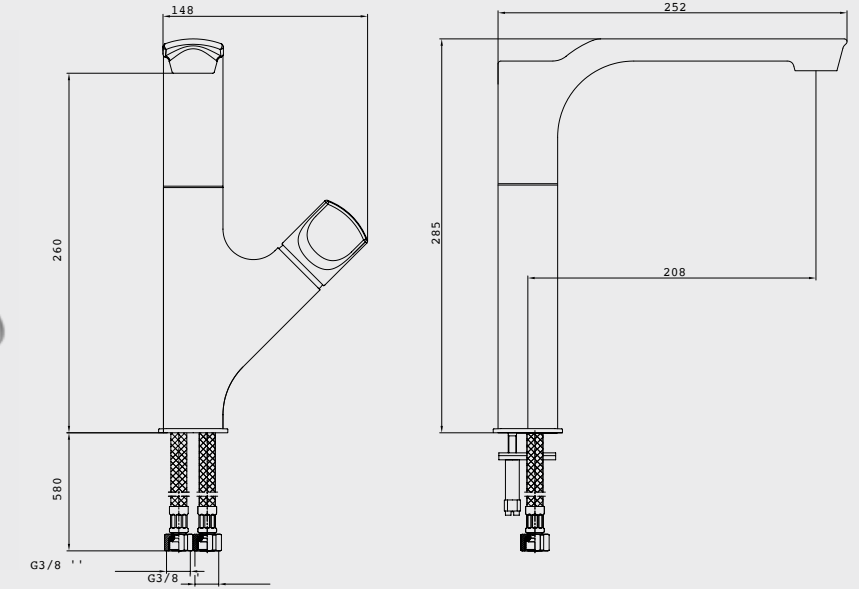

E.C.A. Myra Eviye Bataryası

- Çıkış ucu uzunluğu 208 mm'dir
- Çıkış ucu yüksekliği 260 mm'dir
- Kireç kırıcı gizli perlatör
- 3 bar basınçta su akış miktarı dakikada maksimum 7,8 lt "ST"li kodlarda ise dakikada maksimum 5 lt'dir
- Soğukta açılma özelliği

Paslanmaz Çelik Görünümlü 102 518 063 733,00 TL Std. Kt. Adet: 1	Paslanmaz Çelik Görünümlü 102 518 063ST 806,00 TL Std. Kt. Adet: 1