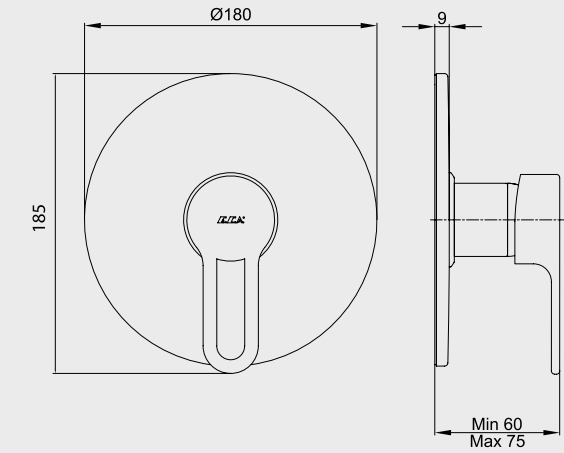

E.C.A. Daphne Ankastre Duş Bataryası Sıva Üstü Grubu

Krom
102 126 562
138,00 TL
Std. Kt. Adet: 1