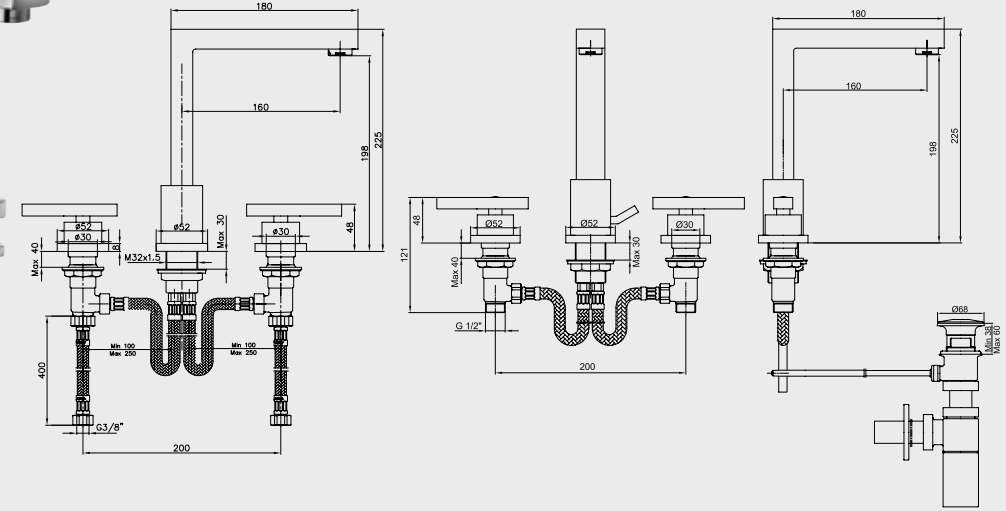

Krom
102 108 687
640,00 TL
Std. Kt. Adet: 1

Krom
102 108 687ST
703,00 TL
Std. Kt. Adet: 1

E.C.A. Elegant Lavabo Eviye Bataryası

- Çıkış ucu uzunluğu 160 mm'dir,
- Çıkış ucu yüksekliği 238 mm'dir,
- 90° dönüşlü seramik salmastralı,
- Akış açısı değiştirilebilir perlatör,
- 3 bar basınçta su akış miktarı dakikada 9,6 lt, "ST" li kodlarda ise dakikada 5 lt'dir.

Krom
102 108 579
703,00 TL
Std. Kt. Adet: 2

Krom
102 108 579ST
775,00 TL
Std. Kt. Adet: 2

E.C.A. Elegant Ankastr Lavabo Bataryası

- Çıkış ucu uzunluğu 160 mm'dir,
- Çıkış ucu yüksekliği 198 mm'dir,
- 90° dönüşlü seramik salmastralı,
- Akış açısı değiştirilir perlatör,
- 3 bar basınçta su akış miktarı dakikada 9,5 lt, "ST" li kodlarda ise dakikada 5 lt'dir.