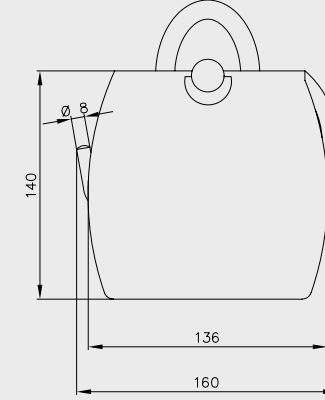

Krom
102 124 168
91,00 TL
Std. Kt. Adet: 5