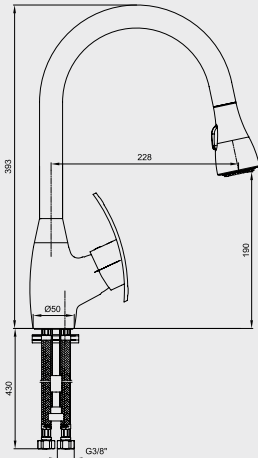

E.C.A. Mix C Spiralli Eviye Bataryası

- Sıcaklık ve debi limitörlü seramik kartuş,
- Çıkış ucu uzunluğu 228 mm'dir,
- Çıkış ucu yüksekliği 190 mm'dir,
- İki fonksiyonlu akış, kireç kırıcı el duşu
- Burkulmaz somunlu krom kaplı pirinç spiral, 1,5 m.
- 3 bar basınçta su akış miktarı dakikada 8,7 lt, "ST" li kodlarda ise dakikada 5 lt'dir.
- Kolay montaj anahtarı ürün ile birlikte verilmektedir.

Krom
102 108 586
906,00 TL
Std. Kt. Adet: 1

Krom
102 108 586ST
996,60 TL
Std. Kt. Adet: 1