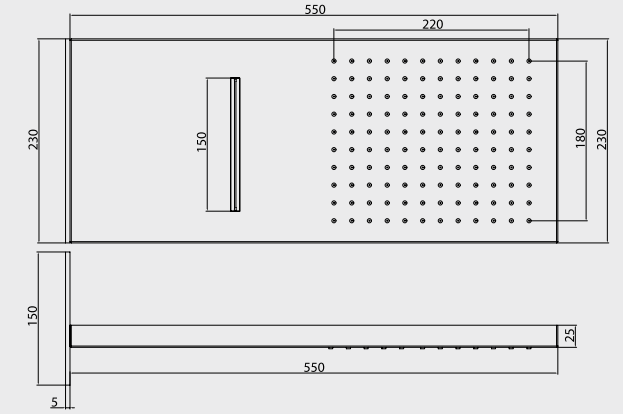

Krom 102 145 009 2.700,00 TL Std. Kt. Adet: 1

E.C.A. Compact Duş Başlığı

- (102 145 012)
- Ø 254 mm Tek fonksiyonlu kireç kırıcılı
- Su akış debisi, 11,5 L/d,
- Tesisat bağlantısı G 1/2'dir.

- (102 145 011)
- Ø 254 mm Tek fonksiyonlu kireç kırıcılı
- Su akış debisi, 11,5 L/d,
- Tesisat bağlantısı G 1/2'dir.
- Su akışı sırasında ledler beyaz renkli ışık verir.

Krom Duvardan 102 145 012 1.080,00 TL Std. Kt. Adet: 1	Krom Duvardan Ledli 102 145 011 1.371,00 TL Std. Kt. Adet: 1

Katalogta yer alan resimler ve teknik çizimler bilgi içindir. Fiyatlara KDV ayrıca dahil edilir. Tavsiye edilen bayi satış fiyatlarıdır.