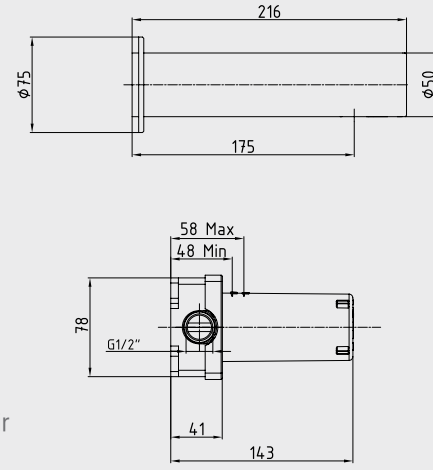

E.C.A. Fotoselli Ankastr Lavabo Bataryası - Pili

- Çift su girişlidir,
- 6 V pil ile çalışır
- Ürün içinde filtre mevcuttur
- Çıkış ucu uzunluğu 175 mm'dir
- 3 bar basınçta su akış miktarı dakikada 5,7 lt'dir
- Kolay montaj sağlayan özel sıva altı kutu

Krom Pili
108 105 001
1.475,00 TL
Std. Kt. Adet: 2