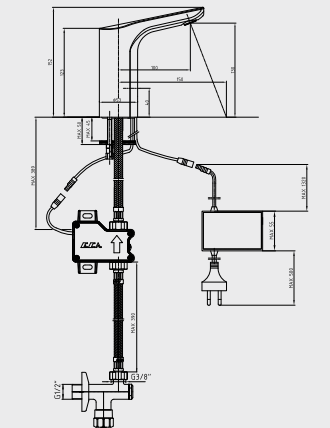

Krom Elektrikli	Krom Elektrikli
108 108 056	108 108 056ST
1.263,00 TL	1.263,00 TL
Std. Kt. Adet: 1	Std. Kt. Adet: 1

Katalogta yer alan resimler ve teknik çizimler bilgi içindir. Fiyatlara KDV ayrıca dahil edilir. Tavsiye edilen bayi satış fiyatlarıdır.