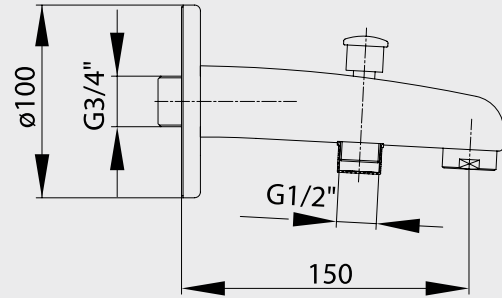

E.C.A. Çıkış Ucu

- Çıkış ucu uzunluğu 150 mm'dir.
- Yön değiştirici
- G 3/4" bağlantılıdır.
- Kireç temizleme sistemli perlatör

Krom
402 126 033
203,00 TL
Std. Kt. Adet: 1