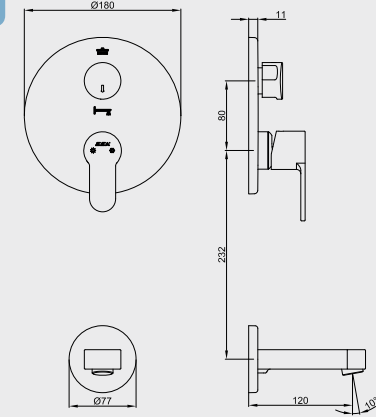

E.C.A. Nita Duş Bataryası

YENİ

- Duş çıkış eksenini 56 mm'dir
- Üst takım bağlantısı G 1/2"

Krom 102 154 026 286,00 TL Std. Kt. Adet: 2

E.C.A. Nita Ankastr Banyo Bataryası Sıva Üstü Grubu - 2 Yollu

YENİ

- Çıkış ucu uzunluğu 120 mm'dir