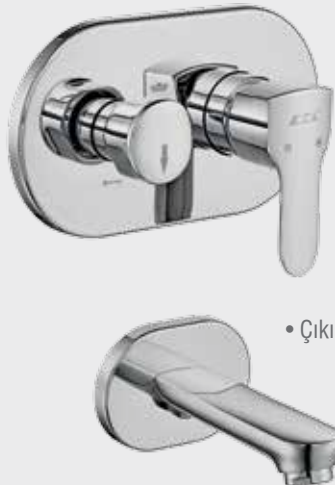

YENİ

E.C.A. Star Ankastrre Banyo Bataryası Sıva Üstü Grubu

- Çıkış ucu uzunluğu 117mm'dir.

Krom 102 126 674 308,00 TL Std. Kt. Adet: 2

E.C.A. Ankastrre Banyo Bataryası Sıva Altı Grubu

- Plastik muhafazalı sıva altı gövde
- 3 yollu özel yön değiştirici
- Sıva altı boru ve dirsekleri dahildir
- Plastik ve galvaniz boruya uygun bağlantı
- Sökülmeyen direkt bağlantı