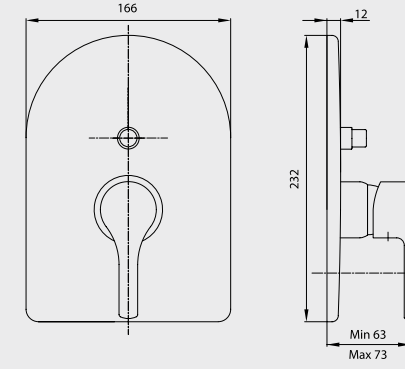

E.C.A. Vera Ankastrre Banyo Bataryası Sıva Üstü Grubu

Krom 102 126 500 133,00 TL Std. Kt. Adet: 2