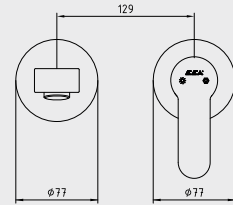

E.C.A. Nita Ankastre Lavabo Bataryası Sıva Üstü Grubu - Çift Rozet

YENİ

- Çıkış ucu uzunluğu 200 mm dir
- 3 bar basınçta su akış miktarı dakikada 7,8 lt, "ST" li kodlarda ise dakikada 5 lt'dir

Krom 102 126 761 262,00 TL Std. Kt. Adet: 1	Krom 102 126 761ST 288,20 TL Std. Kt. Adet: 1