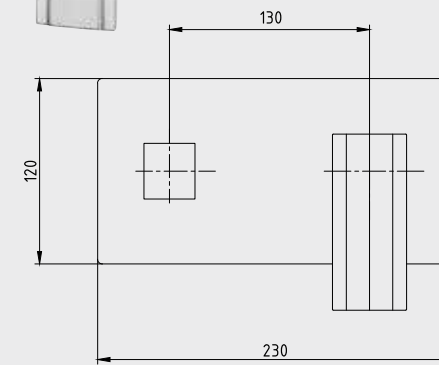

Krom
102 106 033
856,00 TL
Std. Kt. Adet: 1

Krom
102 106 033ST
940,00 TL
Std. Kt. Adet: 1