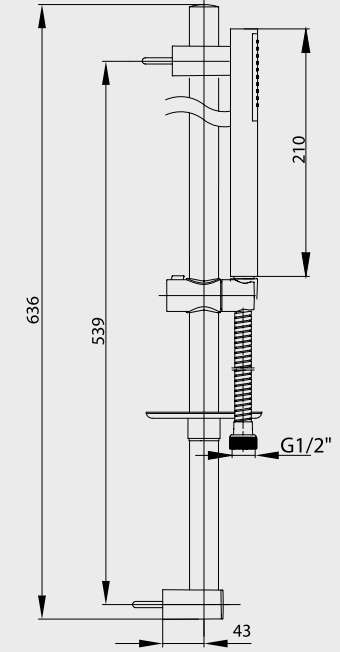

Krom 102 117 313 278,00 TL Std. Kt. Adet: 2	Krom 102 117 297 292,00 TL Std. Kt. Adet: 2