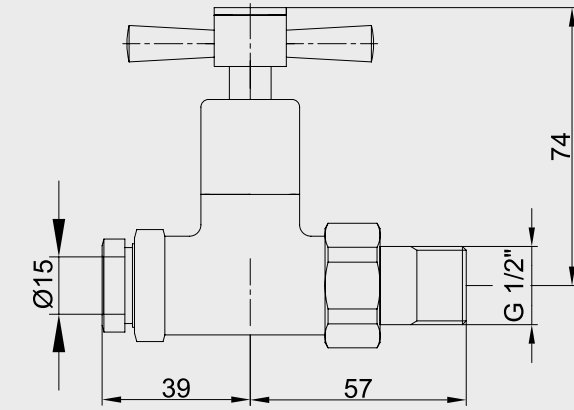

E.C.A. Quadrille Radyatör Vanası G 1/2", Düz

Krom 402 120 010 111,00 TL Std. Kt. Adet: 10