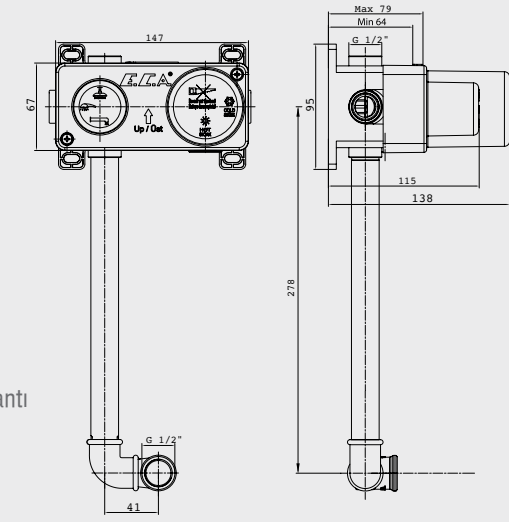

YENİ

E.C.A. Star Ankastrre Banyo Bataryası Sıva Üstü Grubu

- Çıkış ucu uzunluğu 117mm'dir.

Krom 102 126 674 308,00 TL Std. Kt. Adet: 2

E.C.A. Ankastrre Banyo Bataryası Sıva Altı Grubu

- Plastik muhafazalı sıva altı gövde
- 3 yollu özel yön değiştirici
- Sıva altı boru ve dirsekleri dahildir
- Plastik ve galvaniz boruya uygun bağlantı
- Sökülmeyen direkt bağlantı