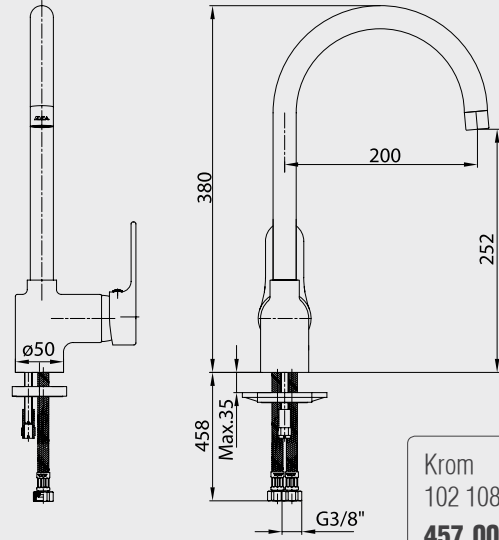

E.C.A. Defne Eviye Bataryası

- Çıkış ucu uzunluğu 200 mm'dir,
- Çıkış ucu yüksekliği 252 mm'dir,
- 3 bar basınçta su akış miktarı dakikada 7 lt, "ST" li kodlarda ise dakikada 5 lt'dir.

Krom 102 108 744 457,00 TL Std. Kt. Adet: 4	Krom 102 108 744ST 500,00 TL Std. Kt. Adet: 4
---	---