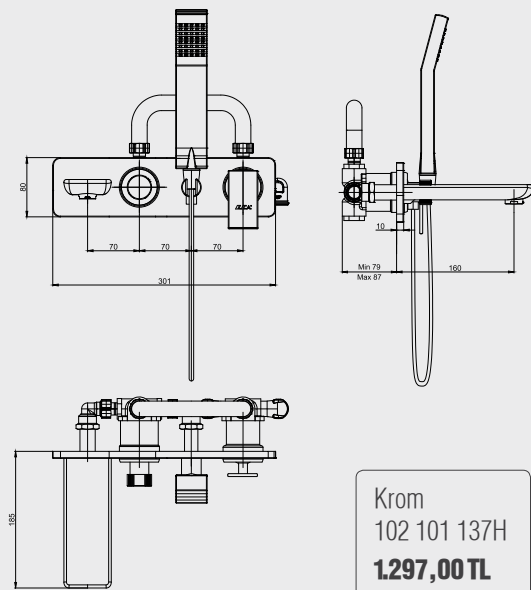

Krom
102 101 137H
1.297,00 TL
Std. Kt. Adet: 1