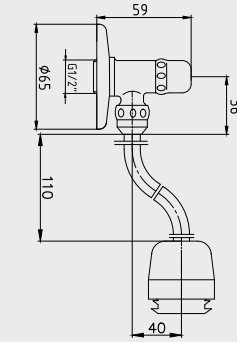

E.C.A. Pisuvar Musluğu

- Rozet dahildir,
- Temiz su girişi adaptörlüdür.

Krom
102 111 502
56,00 TL
Std. Kt. Adet: 10