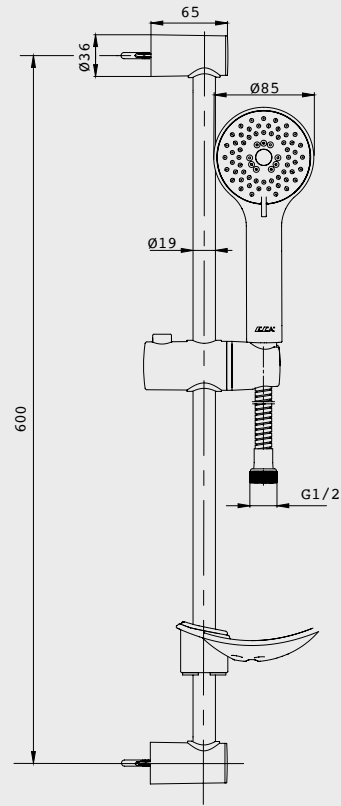

Krom
102 146 025
195,00 TL
Std. Kt. Adet: 4

YENİ