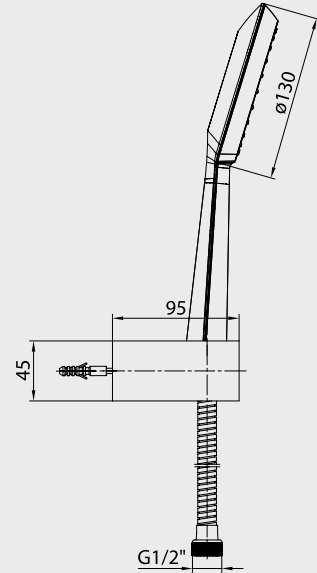

Krom 102 117 335
267,00 TL
Std. Kt. Adet: 2