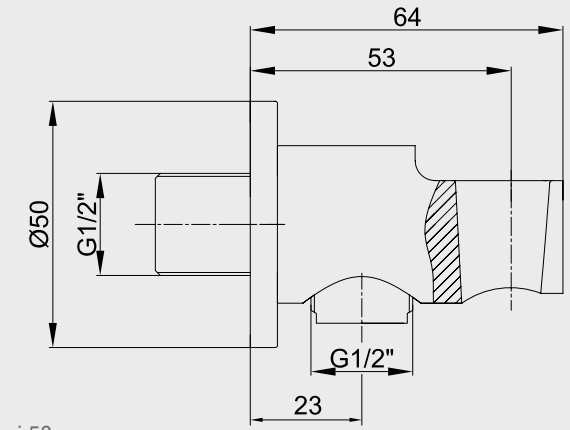

- El duşu yatak eksenli 53 mm
- Tesisat bağlantısı G 1/2"dir.
- El duşu bağlantısı G 1/2"dir.
- Rozet dahildir.
- Duş çıkış bağlantısı G1/2"dir.

Krom
102 199 523
92,00 TL
Std. Kt. Adet: 10

E.C.A. Elegant Duş Dirseği