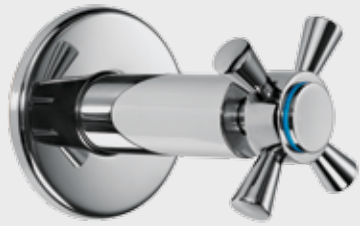

Krom 102 110 043 834,00 TL Std. Kt. Adet: 1	Krom 102 110 043ST 917,40 TL Std. Kt. Adet: 1
---	---

E.C.A. Quadrille Ankastr Ara Kesme Valfi G 1/2"

- Kayar rozetlidir.
- Fayans kırmadan değiştirilebilir klape yüzeyi.
- 180° Dönüştü seramik salmastralı.
- Tesisat bağlantısı G 1/2" dir.
- Boy ayarı tesisatın sıva üstünden derinliğine göre kesilerek ayarlanabilir özel mekanizma.
- Ayar mesafesi 7 cm'dir.