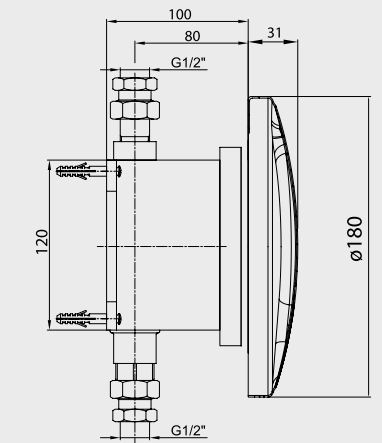

Paslanmaz Çelik
102 102 338
1.332,00 TL
Std. Kt. Adet: 1