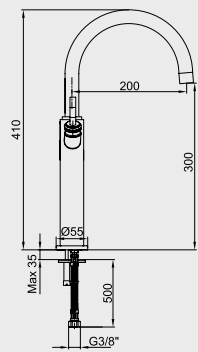

- Eksenler arası 150 mm'dir,
- Çıkış ucu uzunluğu 135 mm'dir,
- Ürün süzgeçlidir,
- 180° seramik salmastralıdır.

Lak
102 206 001
1.712,00 TL
Std. Kt. Adet: 1

E.C.A. Osmanlı Yüksek Tip Lavabo Bataryası

- Çıkış ucu uzunluğu 200 mm'dir,
- Çıkış ucu yüksekliği 300 mm'dir.
- 180° Seramik salmastralıdır.
- Ürün süzgeçlidir