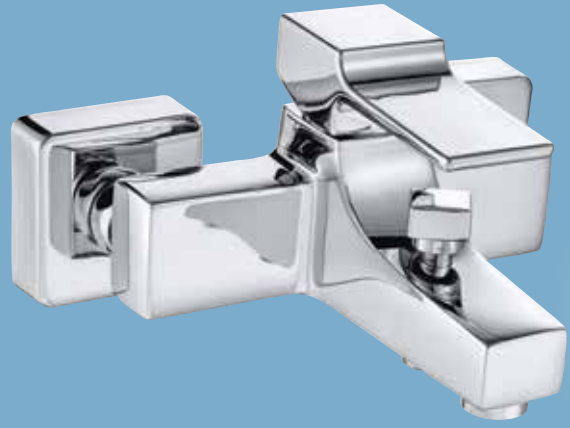

E.C.A. Caro Serisi