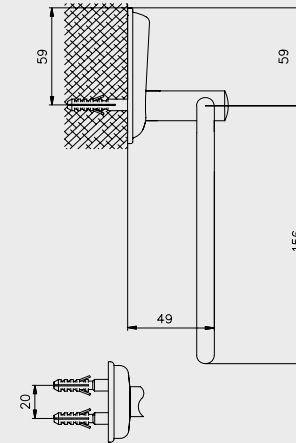

E.C.A. Aksesuar 2000 Yuvarlak Havluluk

Krom
102 124 138
80,00 TL
Std. Kt. Adet: 8