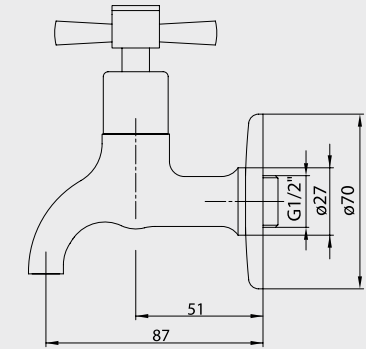

E.C.A. Quadrille Kısa Musluk

- Rozet dahildir,
- Çıkış ucu uzunluğu 87 mm'dir.
- 90° seramik salmastralıdır.

Krom 102 109 439 101,00 TL Std. Kt. Adet: 10
--

E.C.A. Quadrille Uzun Musluk

- Rozet dahildir,
- Çıkış ucu uzunluğu 122 mm'dir.
- 90° seramik salmastralıdır.