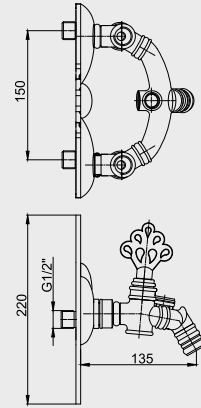

Lak
102 206 001
1.712,00 TL
Std. Kt. Adet: 1