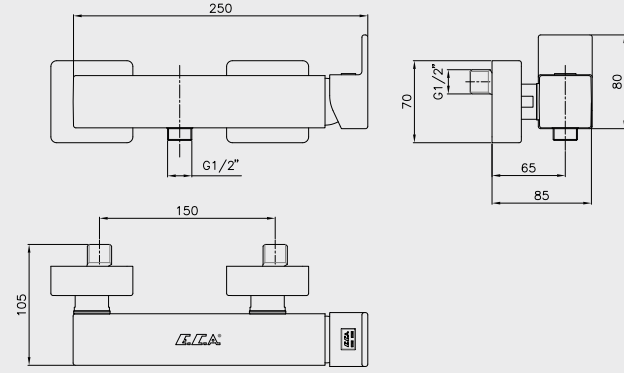

E.C.A. Natura Serisi

E.C.A. Natura Duş Bataryası

YENİ

- Duş çıkış eksenini 65 mm'dir
- Üst takım bağlantısı G1/2"dir

Krom
402 154 004
496,00 TL
Std. Kt. Adet: 1