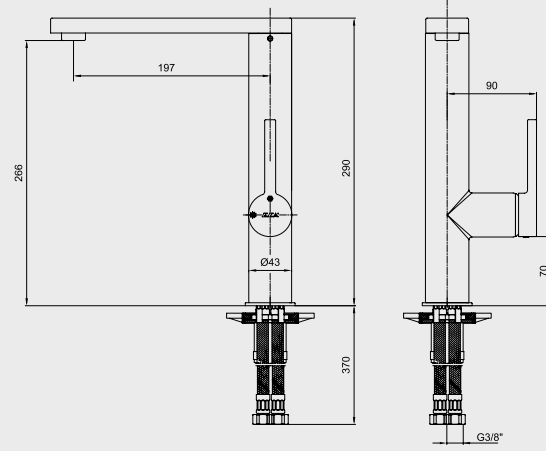

E.C.A. Mina Eviye Bataryası

- Çıkış ucu uzunluğu 197 mm'dir,
- Çıkış ucu yüksekliği 266 mm'dir,
- Kireç kırıcı perlatör,
- Soğukta açılma özelliği,
- 3 bar basınçta su akış miktarı dakikada 7 lt, "ST" li kodlarda ise dakikada 5 lt'dir.

Krom 102 118 034H 510,00 TL Std. Kt. Adet: 4	Krom 102 118 034HST 559,00 TL Std. Kt. Adet: 4