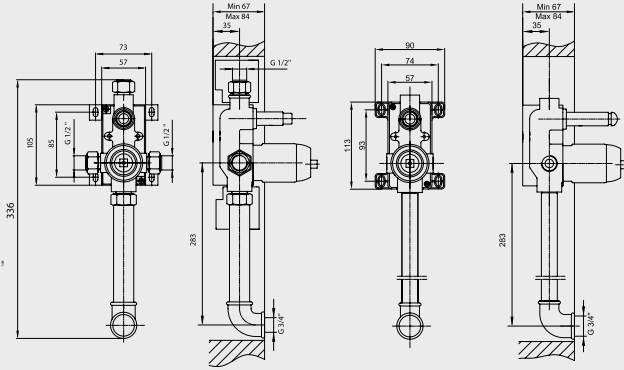

Rakorlu 102 126 503 328,00 TL Std. Kt. Adet: 2	Rakorsuz 102 126 570 294,00 TL Std. Kt. Adet: 2