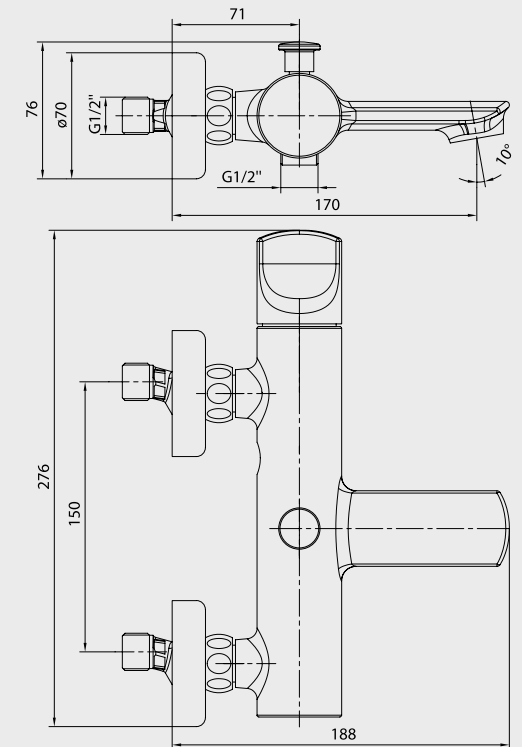

E.C.A. Myra Banyo Bataryası

- Çıkış ucu uzunluğu 170 mm'dir.
- Üst takım bağlantısı G1/2" dir.
- Kilitlemeli yöndeğiştirici

Krom 102 102 470H	Beyaz Krom 104 102 470	Bej Krom 104 402 470	Siyah Krom 104 502 470	Kırmızı Krom 104 302 470
611,00 TL	703,00 TL	703,00 TL	703,00 TL	703,00 TL
Std. Kt. Adet: 4	Std. Kt. Adet: 1	Std. Kt. Adet: 1	Std. Kt. Adet: 1	Std. Kt. Adet: 1