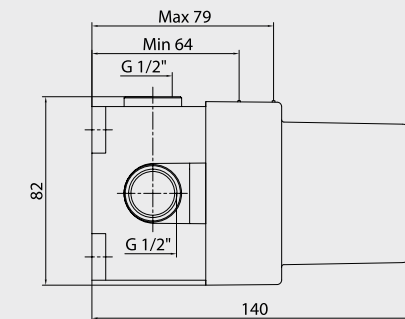

102 126 602 165,00 TL Std. Kt. Adet: 1