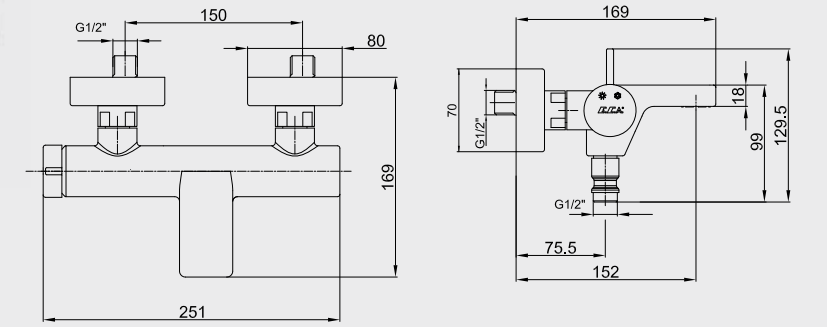

E.C.A. Purity Banyo Bataryası

YENİ

- Çıkış ucu uzunluğu 152 mm'dir.
- Üst takım bağlantısı G1/2"dir.

Krom
102 102 477H
657,00 TL
Std. Kt. Adet: 1