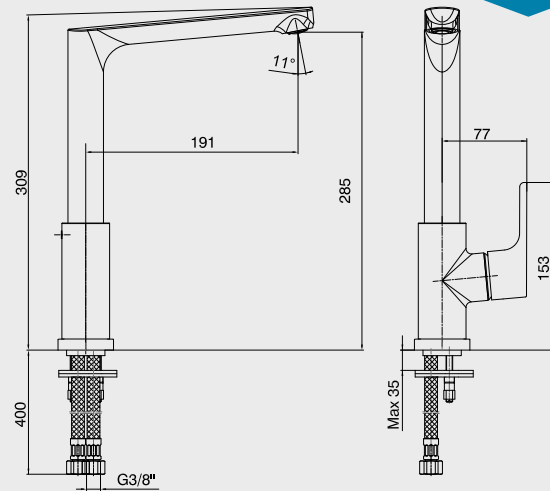

E.C.A. Luna Dokunmatik Eviye Bataryası

YENİ

- Çıkış ucu uzunluğu 191 mm 'dir
- Çıkış ucu yüksekliği 285 mm 'dir
- Kireç kırıcı gizli perlatör
- 3 bar basınçta su akış miktarı dakikada maksimum 8,7 lt, "ST"li kodlarda ise dakikada maksimum 5 lt'dir
- 4 adet AA 1,5 V lityum kalem pil ile çalışmaktadır
- Dokunmatik özelliği ile birlikte hijyenik ve pratik kullanım sağlar
- Uzun ömürlü kullanım sağlar
- Ürün kolu açık konumdayken, batarya gövdesine bir dokunuşla su akışı sağlanıp, tekrar bir dokunuşla su akışı durdurulmaktadır
- Dokunmatik özelliği kullanıldığında, su akışı sağlandıktan 42 sn sonra güvenlik nedeniyle otomatik olarak su akışı kesilmektedir
- İstenildiği takdirde dokunmatik özelliği devre dışı bırakılarak ürün manuel olarak da kullanılabilir

102 118 075H	102 118 075HST
2.124,00 TL	2.336,00 TL
Std. Kt. Adet: 1	Std. Kt. Adet: 1

Elmor Tesisat Malzemesi Ticaret A.Ş.'nin ürünlerin fiyat, görünüş ve teknik detaylarında değişiklik yapma hakkı saklıdır. Mix ürünler ile filtrelili ara musluk kullanılması tavsiye edilir. (Sayfa 215, 216 ve 217 bkz.) Hygiene Plus olarak üretilen ürün kodlarının sonunda H bulunmaktadır.