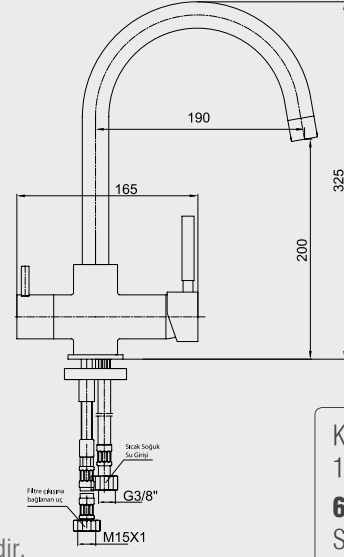

Krom
102 118 005
657,00 TL
Std. Kt. Adet: 2