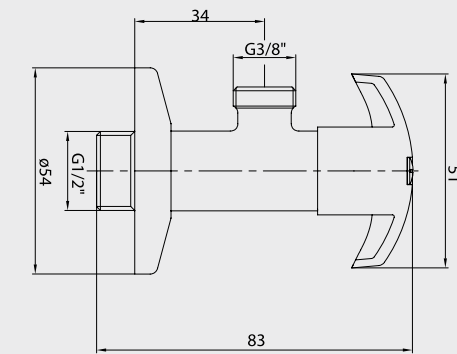

E.C.A. Filtreli Uzun Ara Musluk

Filtreli Uzun Ara Musluk (102 111 130);

- Özel blister ambalaj
- Pislik tutucu özel filtre
- Ergonomik tasarım volan
- Tesisat bağlantısı G 1/2" dir

Filtreli Uzun Ara Musluk (102 111 132);

- Pislik tutucu özel filtre
- Ergonomik tasarım volan
- Tesisat bağlantısı G 1/2" dir

Krom 102 111 130 30,25 TL Std. Kt. Adet:60	Krom 102 111 132 29,50 TL Std. Kt. Adet:100