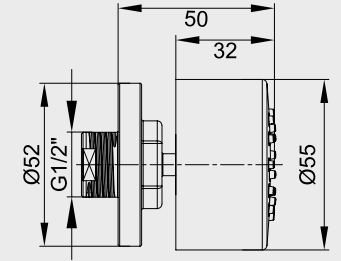

Krom
102 137 011
81,00 TL
Std. Kt. Adet: 2