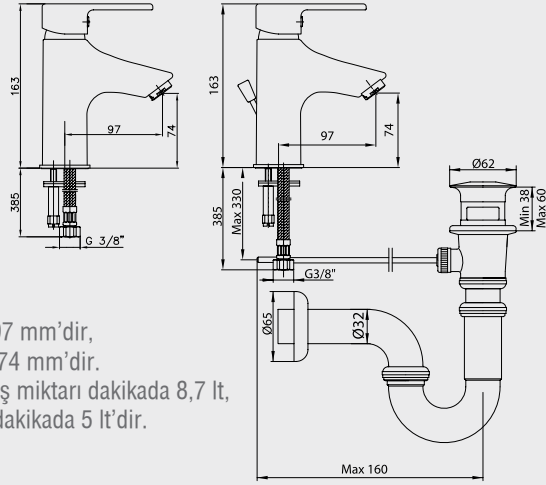

Krom 102 108 732 251,00 TL Std. Kt. Adet: 4	Krom Kumandalı 102 108 734 427,00 TL Std. Kt. Adet: 2	Krom 102 108 732ST 277,00 TL Std. Kt. Adet: 4	Krom Kumandalı 102 108 734ST 468,00 TL Std. Kt. Adet: 2