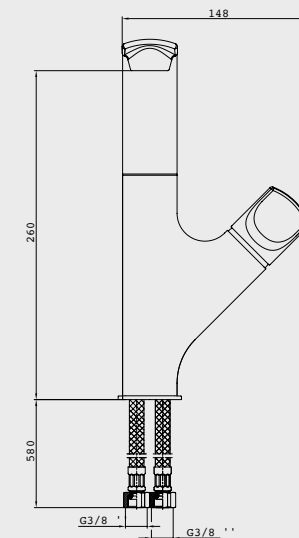

E.C.A. Myra Eviye Bataryası

- Çıkış ucu uzunluğu 208 mm'dir.
- Çıkış ucu yüksekliği 260 mm'dir.
- Kireç kırıcı gizli perlatör ,
- 3 bar basınçta su akış miktarı dakikada 7.8 Litredir.
- "ST" li kodlarda ise dakikada 5 lt'dir.
- Soğukta açılma özelliği

Krom 102 118 063H	Krom 102 118 063HST
637,00 TL	701,00 TL
Std. Kt. Adet: 4	Std. Kt. Adet: 4

Beyaz Krom 104 118 063	Beyaz Krom 104 118 063ST	Bej Krom 104 418 063	Bej Krom 104 418 063ST	Siyah Krom 104 518 063	Siyah Krom 104 518 063ST	Kırmızı Krom 104 318 063	Kırmızı Krom 104 318 063ST
733,00 TL	806,00 TL	733,00 TL	806,00 TL	733,00 TL	806,00 TL	733,00 TL	806,00 TL
Std. Kt. Adet: 1	Std. Kt. Adet: 1	Std. Kt. Adet: 1	Std. Kt. Adet: 1	Std. Kt. Adet: 1	Std. Kt. Adet: 1	Std. Kt. Adet: 1	Std. Kt. Adet: 1