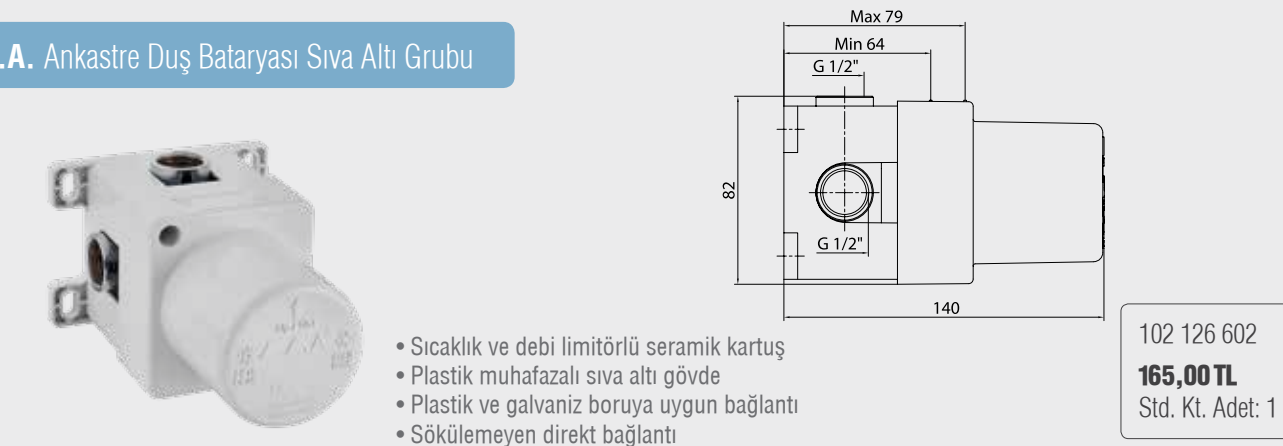

E.C.A. Ankastrre Duş Bataryası Sıva Altı Grubu

- Sıcaklık ve debi limitörlü seramik kartuş
- Plastik muhafazalı sıva altı gövde
- Plastik ve galvaniz boruya uygun bağlantı
- Sökülmeyen direkt bağlantı

102 126 602
165,00 TL
Std. Kt. Adet: 1

Elmor Tesisat Malzemesi Ticaret A.Ş.'nin ürünlerin fiyat, görünüş ve teknik detaylarında değişiklik yapma hakkı saklıdır. Mix ürünler ile filtrelili ara musluk kullanılması tavsiye edilir. (Sayfa 215, 216 ve 217 bkz.)