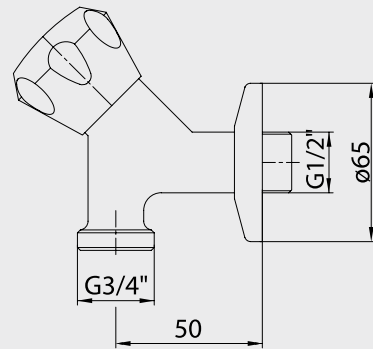

E.C.A. Çamaşır Musluğu

- Rozet dahildir,
- Özel blister ambalaj,
- Çıkış ucu uzunluğu 50 mm'dir.

Krom Rakorsuz
102 109 137
66,00 TL
Std. Kt. Adet:24

Elmor Tesisat Malzemesi Ticaret A.Ş.'nin ürünlerin fiyat, görünüş ve teknik detaylarında değişiklik yapma hakkı saklıdır.
Mix ürünler ile filtreli ara musluk kullanılması tavsiye edilir. (Sayfa 215, 216 ve 217 bkz.)