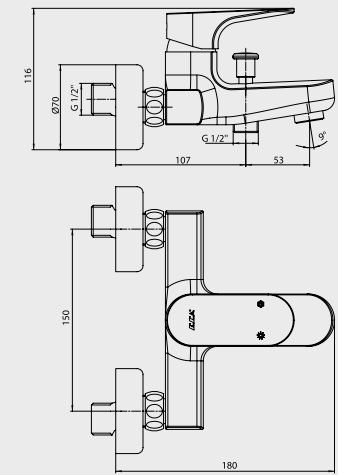

Krom
102 102 461
326,00 TL
Std. Kt. Adet: 4

Katalogta yer alan resimler ve teknik çizimler bilgi içindir. Fiyatlara KDV ayrıca dahil edilir. Tavsiye edilen bayi satış fiyatlarıdır.