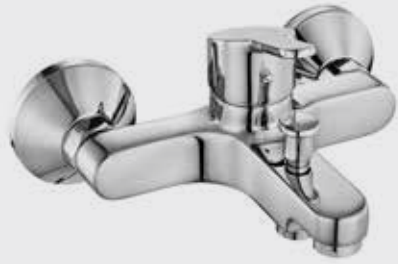

E.C.A. Spil Banyo Bataryası

- Çıkış ucu uzunluğu 157 mm'dir
- Üst takım bağlantısı G 1/2"dir
- Kilitlemeli yön değiştirici