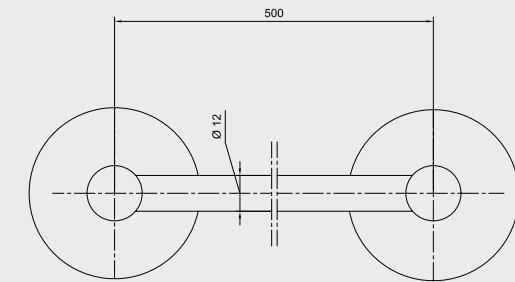

Krom 50 cm
102 124 195
115,00 TL
Std. Kt. Adet: 5