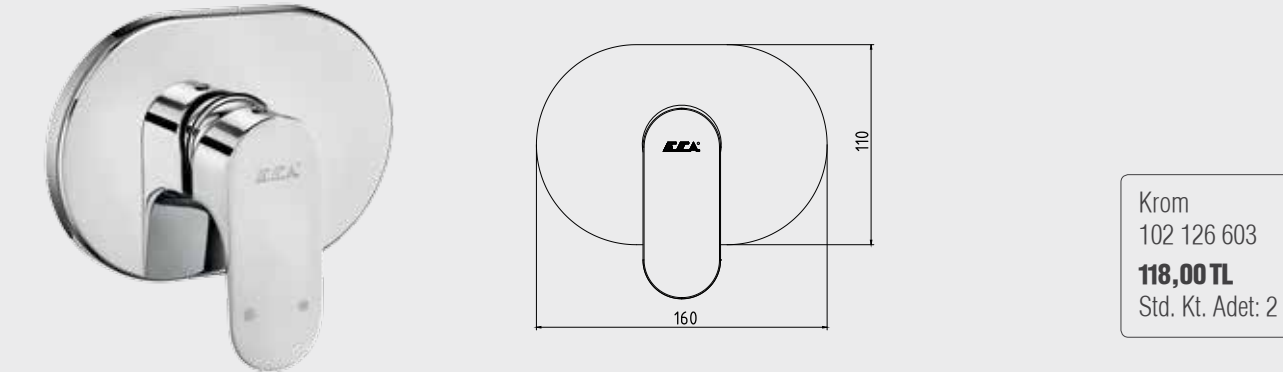

E.C.A. Zafir Ankastrre Duş Bataryası Sıva Üstü Grubu

Krom
102 126 603
118,00 TL
Std. Kt. Adet: 2