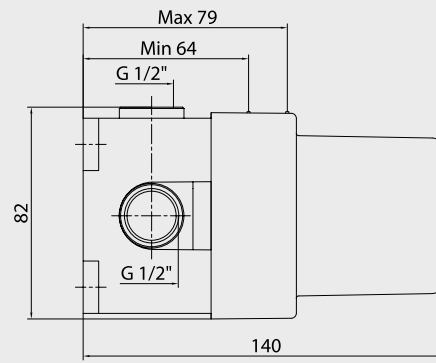

E.C.A. Ankastre Duş Bataryası Sıva Altı Grubu

- Sıcaklık ve debi limitörlü seramik kartuş
- Plastik muhafazalı sıva altı gövde
- Plastik ve galvaniz boruya uygun bağlantı
- Sökülmeyen direkt bağlantı
- Tiera Serisi ile kullanılacaktır.

102 126 602
165,00 TL
Std. Kt. Adet: 1