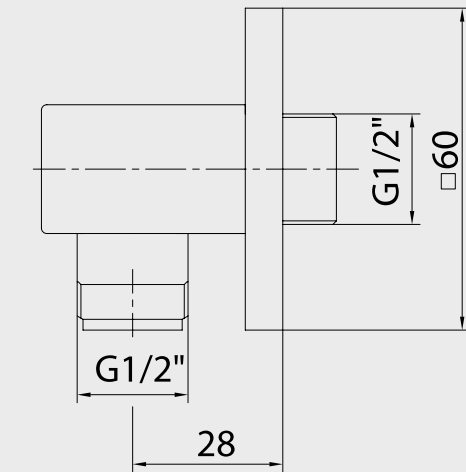

Krom
102 126 388
81,00 TL
Std. Kt. Adet: 10

Altın
102 826 388
127,00 TL
Std. Kt. Adet: 10

YENİ