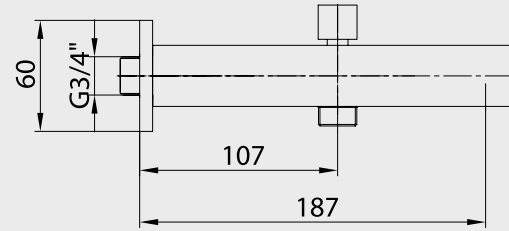

E.C.A. Elegant Ankastrre Banyo Bataryası Çıkış Ucu

- Çıkış ucu uzunluğu 187 mm'dir,
- Gizli perlatör,
- Üst takım bağlantısı G 1/2 'dir,
- Çıkış ucunda kilitlemeli yön değiştirici.
- G 3/4" bağlantılıdır.

Krom
102 159 001
343,00 TL
Std. Kt. Adet: 1