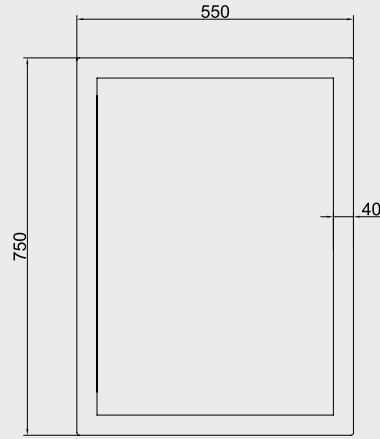

E.C.A. Minimal Ayna

Krom
102 124 204
222,00 TL
Std. Kt. Adet: 4