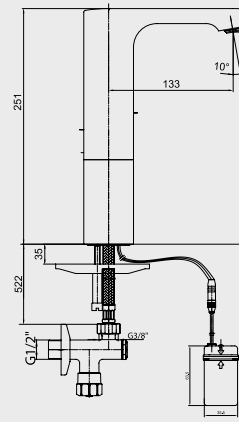

- Çift su girişlidir,
- Çıkış ucu uzunluğu 133 mm'dir,
- Çıkış ucu yüksekliği 226 mm'dir,
- 6 V pil ile çalışır,
- Filtreli ara musluklar ürünle birlikte verilmektedir,
- Kireç temizleme sistemli perlatör.
- 3 bar basınçta su akış miktarı dakikada 5 lt, "ST"li kodlarda ise dakikada 1,3 lt'dir

Krom Pili 108 108 040	Krom Pili 108 108 040ST
1.744,00 TL	1.744,00 TL
Std. Kt. Adet: 2	Std. Kt. Adet: 2