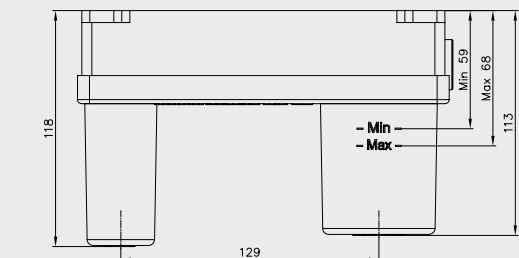

E.C.A. Tiera Ankastr Lavabo Bataryası Sıva Altı Grubu

- Plastik özel muhafaza
- Plastik ve galvaniz boruya uygun bağlantı
- Sökülmeyen direkt bağlantı

102 126 621 354,00 TL Std. Kt. Adet: 1