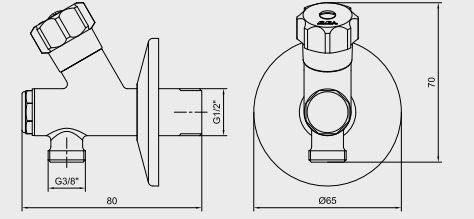

Krom
102 111 135
45,50 TL
Std. Kt. Adet:60

Krom
102 111 136
44,75 TL
Std. Kt. Adet:100