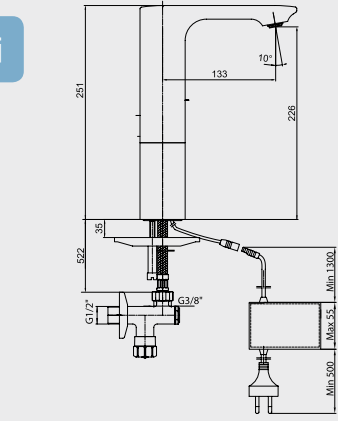

E.C.A. Compact Fotoselli Orta Boy Lavabo Bataryası - Elektrikli