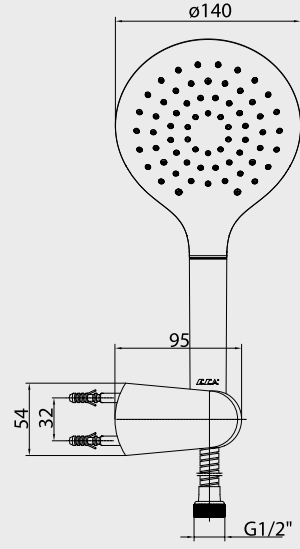

Krom
102 117 343H
224,00 TL
Std. Kt. Adet: 6