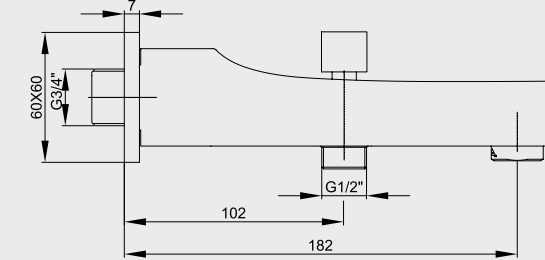

Krom
102 159 004
280,00 TL
Std. Kt. Adet: 2