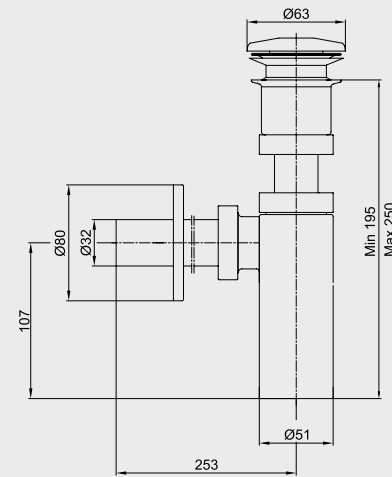

E.C.A. Duş Teknesi Sifonu

Krom
102 119 002
152,00 TL
Std. Kt. Adet:10

E.C.A. Elegant Lavabo Sifonu

Krom
102 119 017
401,00 TL
Std. Kt. Adet: 2

E.C.A. Minimal Lavabo / Eviye Sifonu

Krom
102 119 023
314,00 TL
Std. Kt. Adet: 2