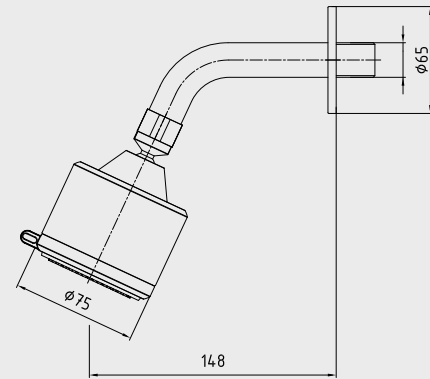

E.C.A. Aksu Duş Başlığı

- 3 fonsiyonlu kireç kırıcı
- Ø 75 mm
- Su akış debisi 12,40 L/d
- G1/2" dişi dişlidir.

Krom
102 127 465
186,00 TL
Std. Kt. Adet: 4