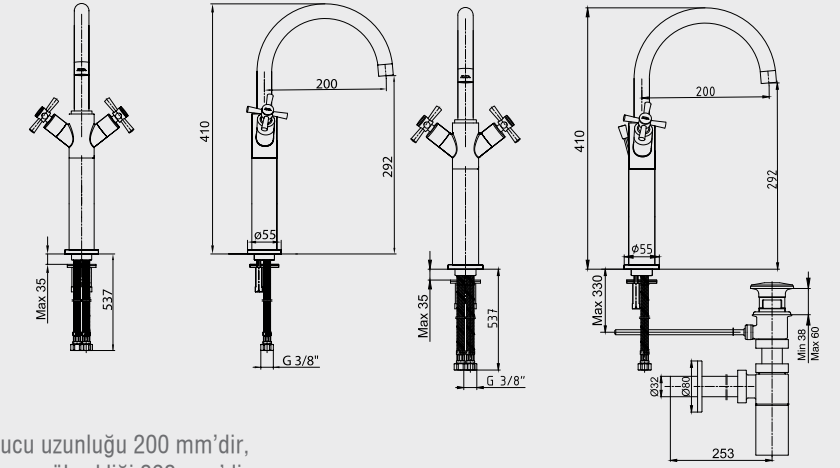

E.C.A. Quadrille Ankastr Lavabo Bataryası

- Çıkış ucu uzunluğu 200 mm'dir,
- Çıkış ucu yüksekliği 220 mm'dir,
- 3 bar basınçta su akış miktarı dakikada 9,4 lt, "ST" li kodlarda ise dakikada 5 lt'dir.
- 90° seramik salmastralıdır.

Krom 102 105 079 598,00 TL Std. Kt. Adet: 1	Altın 102 805 079 1.175,00 TL Std. Kt. Adet: 1	Krom 102 105 079ST 655,00 TL Std. Kt. Adet: 1

E.C.A. Quadrille Yüksek Tip Lavabo Bataryası

- Çıkış ucu uzunluğu 200 mm'dir,
- Çıkış ucu yüksekliği 292 mm'dir,
- Çanak lavabolar ile uyumludur,
- 3 bar basınçta su akış miktarı dakikada 9,5 lt, "ST" li kodlarda ise dakikada 5 lt'dir.
- 90° seramik salmastralıdır.

Krom 102 108 614 597,00 TL Std. Kt. Adet: 1	Krom 102 108 614ST 658,00 TL Std. Kt. Adet: 1	Altın 102 808 614 1.234,00 TL Std. Kt. Adet: 1	Altın 102 808 614ST 1.357,40 TL Std. Kt. Adet: 1	Krom Kumandalı 102 108 615 745,00 TL Std. Kt. Adet: 1	Krom Kumandalı 102 108 615ST 819,00 TL Std. Kt. Adet: 1

E.C.A. Quadrille Lavabo Bataryası

- Çıkış ucu uzunluğu 152 mm'dir,
- Çıkış ucu yüksekliği 143 mm'dir,
- 3 bar basınçta su akış miktarı dakikada 9,4 lt, "ST" li kodlarda ise dakikada 5 lt'dir.
- 90° seramik salmastralıdır.

Krom 102 108 396 492,00 TL Std. Kt. Adet: 2	Krom 102 108 396ST 543,00 TL Std. Kt. Adet: 2	Altın 102 808 396 864,00 TL Std. Kt. Adet: 1	Altın 102 808 396ST 951,00 TL Std. Kt. Adet: 1	Krom Kumandalı 102 108 554 660,00 TL Std. Kt. Adet: 1	Krom Kumandalı 102 108 554ST 726,00 TL Std. Kt. Adet: 1

E.C.A. Quadrille Eviye Bataryası

- Çıkış ucu uzunluğu 200 mm'dir,
- Çıkış ucu yüksekliği 233 mm'dir,
- 3 bar basınçta su akış miktarı dakikada 7 lt, "ST" li kodlarda ise dakikada 5 lt'dir.
- 90° seramik salmastralıdır.

Krom 102 108 488 526,00 TL Std. Kt. Adet: 2	Altın 102 808 488 985,00 TL Std. Kt. Adet: 1	Krom 102 108 488ST 578,00 TL Std. Kt. Adet: 2