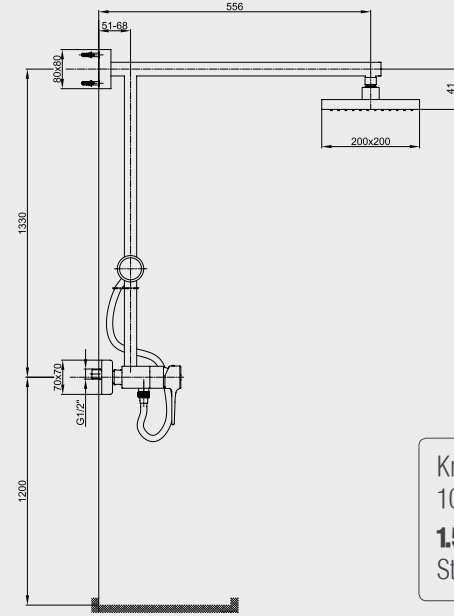

Krom 102 154 001 406,00 TL Std. Kt. Adet: 1

E.C.A. Caro Kolonlu Duş Bataryası

- Sıcaklık ve debi limitörlü seramik kartuş,
- Elegant el duşu ve 200x200 kare duş başlığı,
- Ürün yüksekliği 1330 mm,
- Duş başlığı eksenini 556 mm,
- 1.75 m PVC el duşu spirali,
- Duş başlığı debisi dakikada 26.5 L.