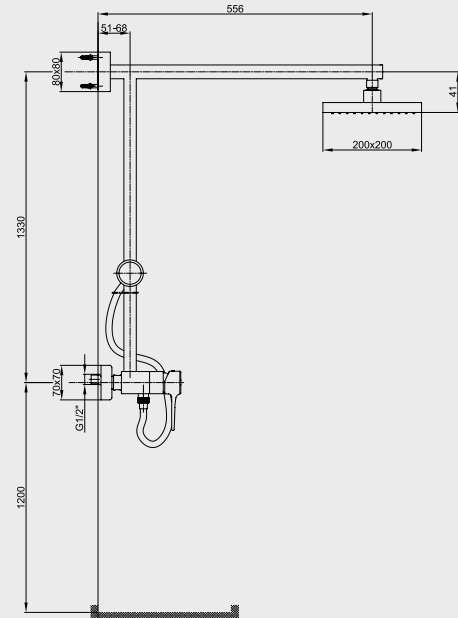

Krom 102 154 006 1.517,00 TL Std. Kt. Adet: 1

* Altın görünümlü mamül siparişleri özel sipariş olarak kabul edilecektir.

Elmor Tesisat Malzemesi Ticaret A.Ş.'nin ürünlerin fiyat, görünüş ve teknik detaylarında değişiklik yapma hakkı saklıdır. Mix ürünler ile filtrelere ara musluk kullanılması tavsiye edilir. (Sayfa 215, 216 ve 217 bkz.)

E.C.A. Duş Başlıkları

E.C.A. Şelale Akışlı Duş Başlığı

- 550x230 mm
- Çift Fonksiyonlu, Kireç Kırıcılı
- 3 Bar Basınçta, Şelale akış 31 L/d. Yağmur akış 22 L/d.
- Ürün sadece 102 102 444, 102 101 128 ve 102 101 129 kodlu ankastre banyo bataryaları ile kullanılabilir.