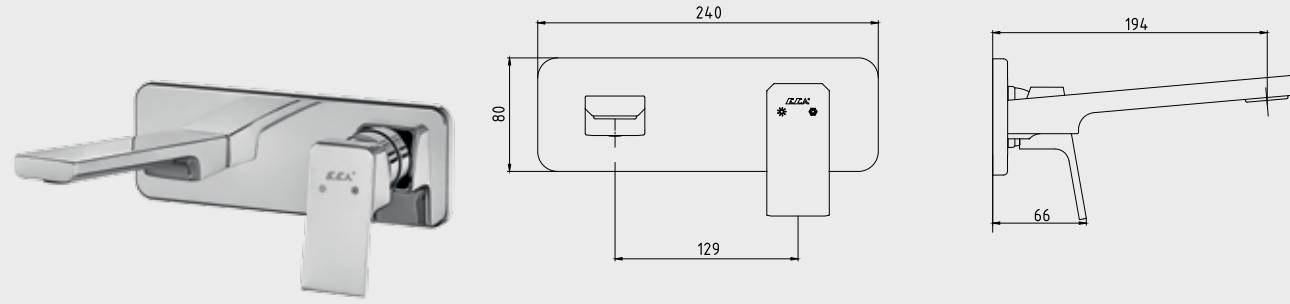

E.C.A. Tiera Ankastre Lavabo Bataryası Sıva Üstü Grubu - Tek Rozet

- Çıkış ucu uzunluğu 194 mm'dir.
- Kreç kırıcı gizli perlatör.
- 3 bar basınçta su akış miktarı dakikada 7 lt. dir.
- "ST" li kodlarda ise dakikada 5 lt'dir.

Krom 102 126 620 283,00 TL Std. Kt. Adet: 1	Krom 102 126 620ST 312,00 TL Std. Kt. Adet: 1