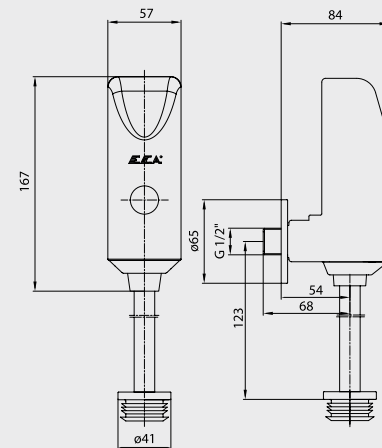

E.C.A. Fotoselli Pisuvar Musluğu - Pili

- Tek su girişlidir,
- 6V pil ile çalışır
- Maksimum akış süresi 15 sn'dir

Krom Pili
108 111 001
1.199,00 TL
Std. Kt. Adet: 2