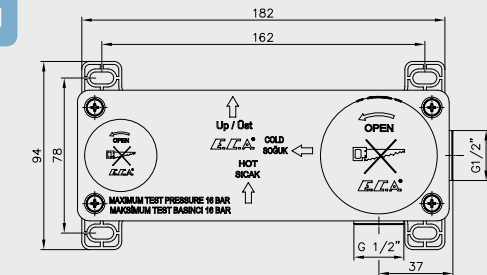

E.C.A. Tiera Ankastr Lavabo Bataryası Sıva Altı Grubu

- Plastik özel muhafaza
- Plastik ve galvaniz boruya uygun bağlantı
- Sökülmeyen direkt bağlantı

102 126 621 354,00 TL Std. Kt. Adet: 1