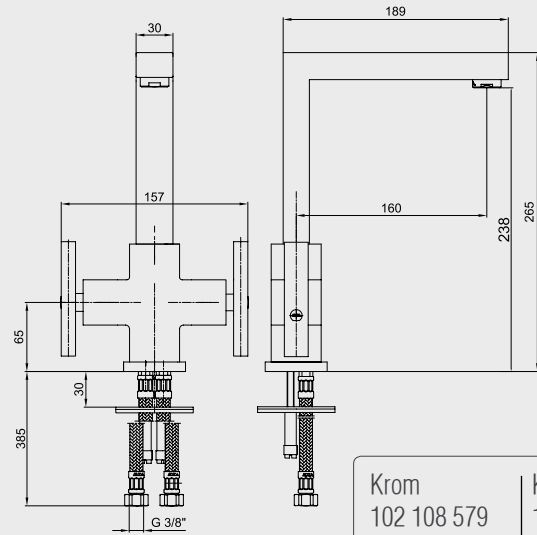

- Çıkış ucu uzunluğu 160 mm'dir,
- Çıkış ucu yüksekliği 151 mm'dir,
- 90° dönüşlü seramik salmastralı,
- Akış açısı değiştirilebilir perlatör,
- 3 bar basınçta su akış miktarı dakikada 7 lt, "ST" li kodlarda ise dakikada 5 lt'dir.

Krom
102 108 687
640,00 TL
Std. Kt. Adet: 1

Krom
102 108 687ST
703,00 TL
Std. Kt. Adet: 1

E.C.A. Elegant Lavabo Eviye Bataryası

- Çıkış ucu uzunluğu 160 mm'dir,
- Çıkış ucu yüksekliği 238 mm'dir,
- 90° dönüşlü seramik salmastralı,
- Akış açısı değiştirilebilir perlatör,
- 3 bar basınçta su akış miktarı dakikada 9,6 lt, "ST" li kodlarda ise dakikada 5 lt'dir.

Krom
102 108 579
703,00 TL
Std. Kt. Adet: 2

Krom
102 108 579ST
775,00 TL
Std. Kt. Adet: 2

E.C.A. Elegant Ankastr Lavabo Bataryası

- Çıkış ucu uzunluğu 160 mm'dir,
- Çıkış ucu yüksekliği 198 mm'dir,
- 90° dönüşlü seramik salmastralı,
- Akış açısı değiştirilir perlatör,
- 3 bar basınçta su akış miktarı dakikada 9,5 lt, "ST" li kodlarda ise dakikada 5 lt'dir.