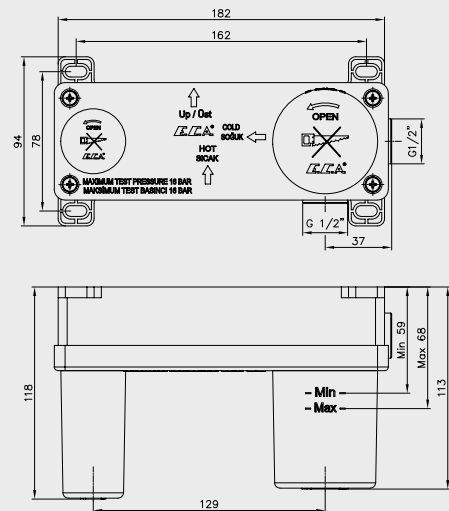

102 126 621 354,00 TL Std. Kt. Adet: 1

Elmor Tesizat Malzemesi Ticaret A.Ş.'nin ürünlerin fiyat, görünüş ve teknik detaylarında değişiklik yapma hakkı saklıdır. Mix ürünler ile filtrelere ara musluk kullanılması tavsiye edilir. (Sayfa 215, 216 ve 217 bkz.)