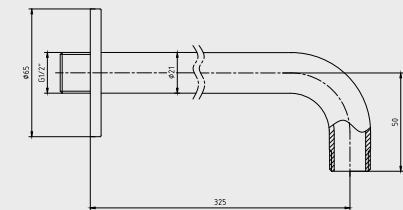

E.C.A. Tavandan Duş Başlığı Borusu

- Tavandan 80mm uzunluk.
- Tesisat bağlantısı G 1/2"dir.

Krom
102 126 601
47,75 TL
Std. Kt. Adet: 10

E.C.A. Duvardan Duş Başlığı Borusu

- Duvardan 325mm uzunluk.
- Tesisat bağlantısı G 1/2"dir.