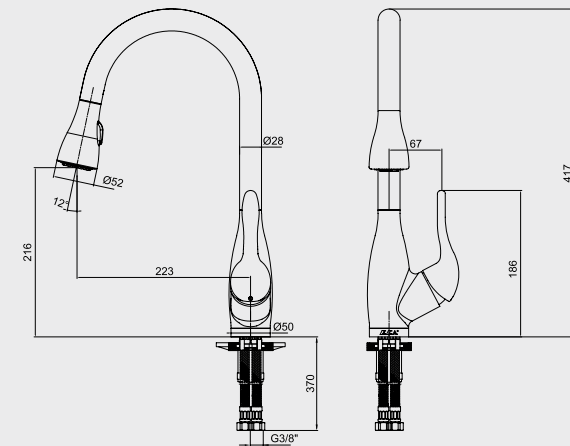

Paslanmaz Çelik Görünümlü 406 218 020 910,00 TL Std. Kt. Adet: 1

Paslanmaz Çelik Görünümlü Sıvı Sabunluklu 406 218 035 970,00 TL Std. Kt. Adet: 1

Katalogta yer alan resimler ve teknik çizimler bilgi içindir.
Fiyatlara KDV ayrıca dahil edilir. Tavsiye edilen bayi satış fiyatlarıdır.

Saten, optik çelik ve fırçalı nikel kaplamalı siparişleriniz için fiyat ve termin istenmesi gerekmektedir.