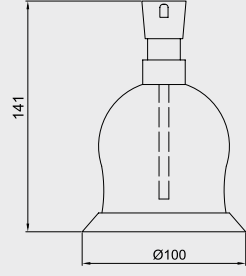

E.C.A. Set Üstü Metal Küre Sıvı Sabunluk

• Özel vakum ambalaj.

Krom
102 124 181
80,00 TL
Std. Kt. Adet: 4