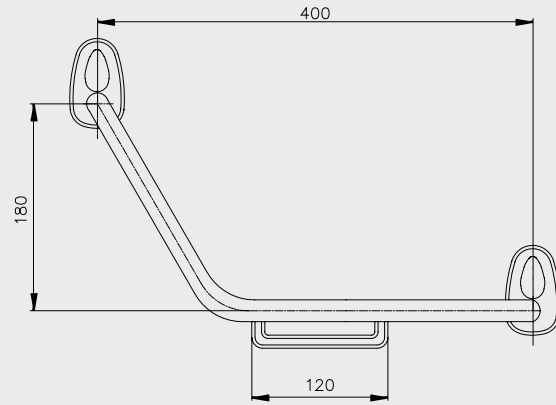

E.C.A. Aksesuar 2000 Küvet Tutamağı

Krom Süngerlikli
102 124 144
199,00 TL
Std. Kt. Adet: 1