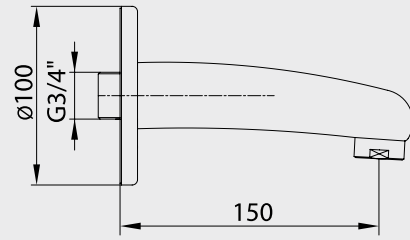

E.C.A. Çıkış Ucu

- Çıkış ucu uzunluğu 150 mm.
- Kireç temizleme sistemli perlatör.
- G 3/4" bağlantılıdır.

Krom
402 126 031
149,00 TL
Std. Kt. Adet: 1