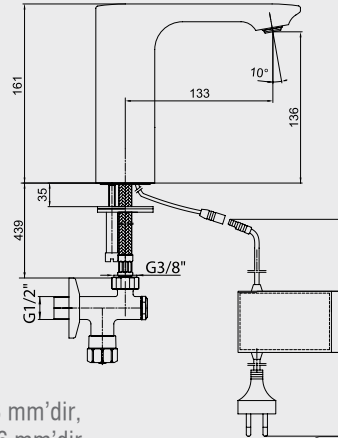

Krom Elektrikli 108 108 046	Krom Elektrikli 108 108 046ST
1.826,00 TL	1.826,00 TL
Std. Kt. Adet: 2	Std. Kt. Adet: 2

E.C.A. Compact Fotoselli Lavabo Bataryası - Elektrikli

- Çift su girişlidir,
- Çıkış ucu uzunluğu 133 mm'dir,
- Çıkış ucu yüksekliği 136 mm'dir,
- 220 V güç kaynağı ile çalışır
- Filtreli ara musluklar ürünle birlikte verilmektedir,
- Kireç temizleme sistemli perlatör.
- En fazla su akış miktarı dakikada 5 lt, "ST"li kodlarda ise dakikada 1,3 lt'dir