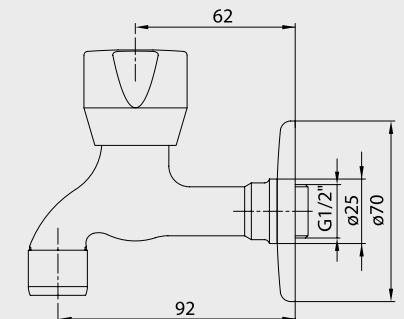

- Rozet dahildir,
- Özel blister ambalaj,
- Çıkış ucu uzunluğu 92 mm'dir,
- 3 bar basınçta su akış miktarı dakikada 7 lt' dir.