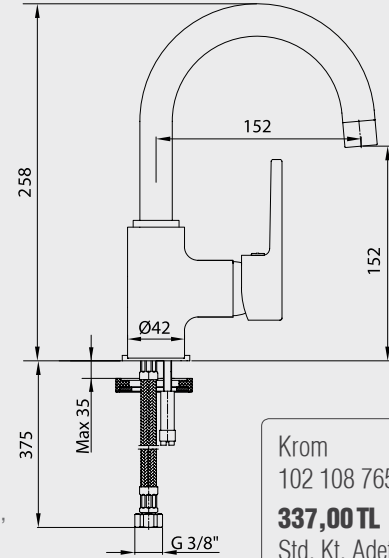

Krom 102 108 765 337,00 TL Std. Kt. Adet: 4	Krom 102 108 765ST 369,00 TL Std. Kt. Adet: 4