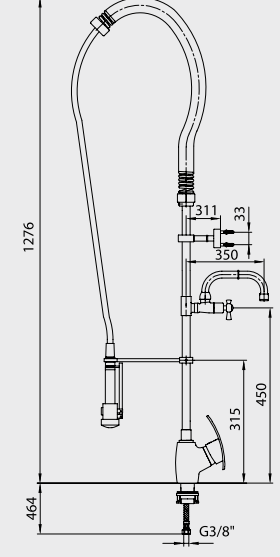

Krom
102 108 649
2.046,00 TL
Std. Kt. Adet: 1