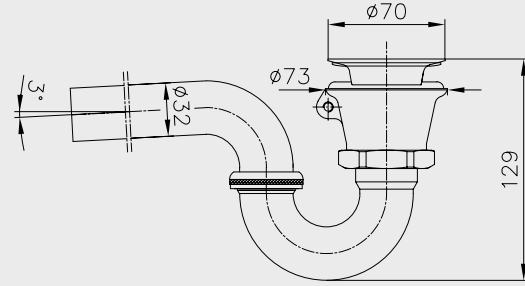

E.C.A. Duş Teknesi Sifonu

Krom
102 119 002
152,00 TL
Std. Kt. Adet:10

E.C.A. Elegant Lavabo Sifonu

Krom
102 119 017
401,00 TL
Std. Kt. Adet: 2

E.C.A. Minimal Lavabo / Eviye Sifonu

Krom
102 119 023
314,00 TL
Std. Kt. Adet: 2