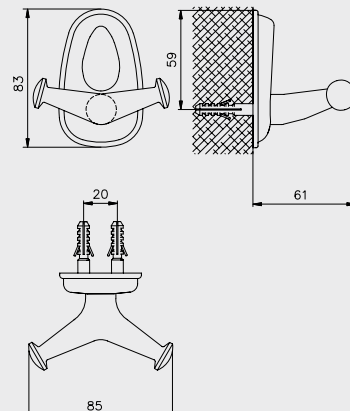

E.C.A. Aksesuar 2000 İkili Askı

Krom
102 124 140
66,00 TL
Std. Kt. Adet: 2

Elmor Tesisat Malzemesi Ticaret A.Ş.'nin ürünlerin fiyat, görünüş ve teknik detaylarında değişiklik yapma hakkı saklıdır.