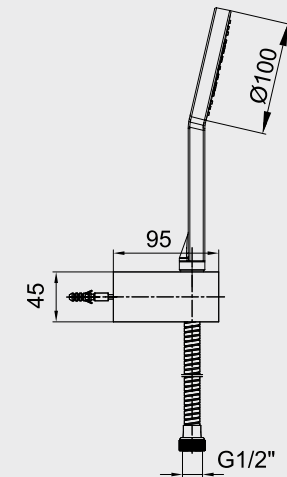

Krom 102 117 324 338,00 TL Std. Kt. Adet: 2