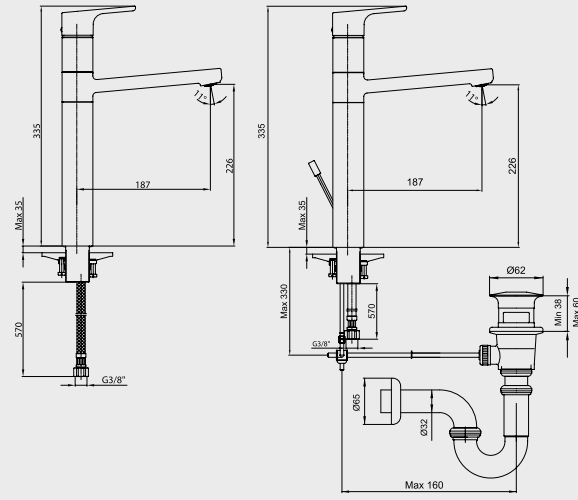

Krom 102 108 949 479,00 TL Std. Kt. Adet: 1	Krom 102 108 949ST 526,90 TL Std. Kt. Adet: 1	Krom Kumandalı 102 108 974 748,00 TL Std. Kt. Adet: 1	Altın 102 808 949 906,00 TL Std. Kt. Adet: 1	Altın Kumandalı 102 808 974 1.414,80 TL Std. Kt. Adet: 1