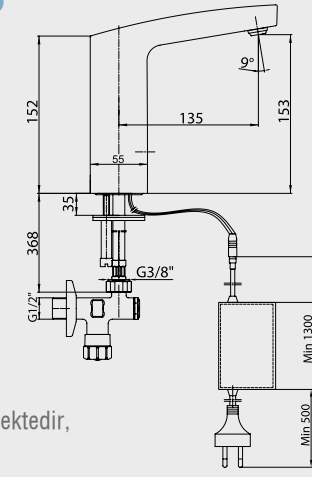

Krom Elektrikli 108 108 042	Krom Elektrikli 108 108 042ST
1.608,00 TL	1.608,00 TL
Std. Kt. Adet: 2	Std. Kt. Adet: 2