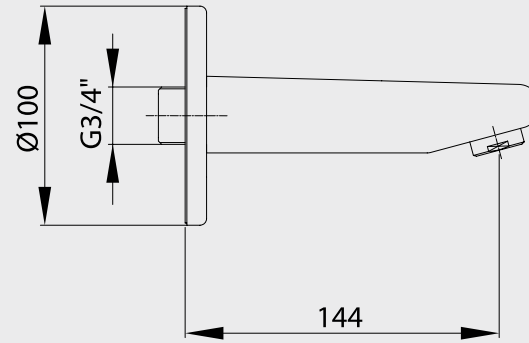

E.C.A. Çıkış Ucu

- Çıkış ucu uzunluğu 144 mm'dir.
- G 3/4" bağlantılıdır.

Krom
102 126 432
139,00 TL
Std. Kt. Adet: 2