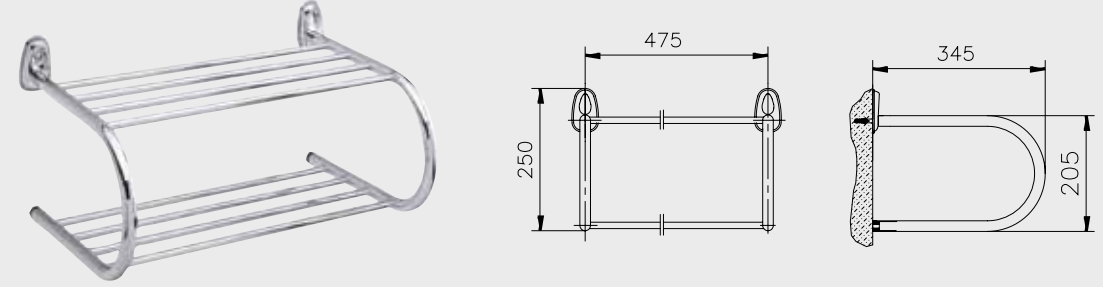

E.C.A. Aksesuar 2000 Raf Havluluk Çift Katlı

Krom
102 124 147
358,00 TL
Std. Kt. Adet: 1