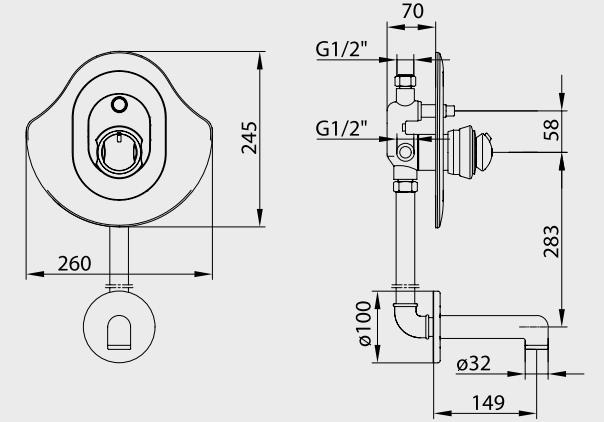

E.C.A. Termostatik Yarı Ankastrre Banyo Bataryası

- Özel bağlantı sistemi ile kolay montaj,
- Tek üniteden debi ve sıcaklık ayarı,
- Geniş yüzeyli rozet,
- 15°C ile 65°C kontrol aralığı,
- 52° dönüşlü debi ayarı,
- Kireç temizleme sistemli perlatör.

Krom
102 101 074
1.276,00 TL
Std. Kt. Adet: 1