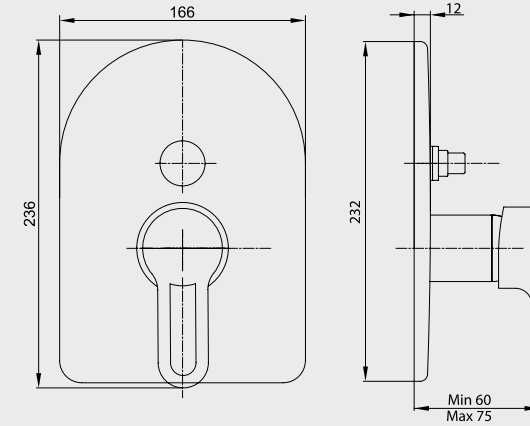

E.C.A. Daphne Ankastre Banyo Bataryası Sıva Üstü Grubu

Krom 102 126 561 150,00 TL Std. Kt. Adet: 2