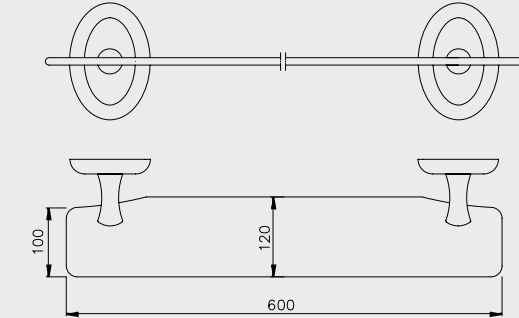

Krom
102 124 160
90,00 TL
Std. Kt. Adet: 5