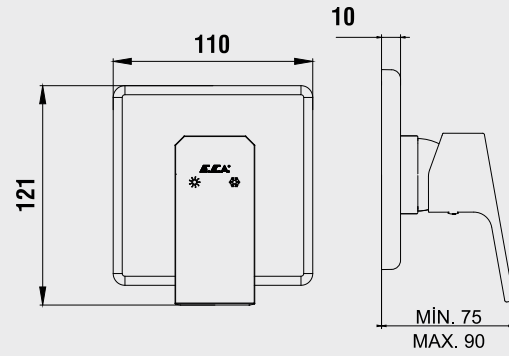

E.C.A. Tiera Ankastru Duş Bataryası Sıva Üstü Grubu

Krom
102 126 661
148,00 TL
Std. Kt. Adet: 1