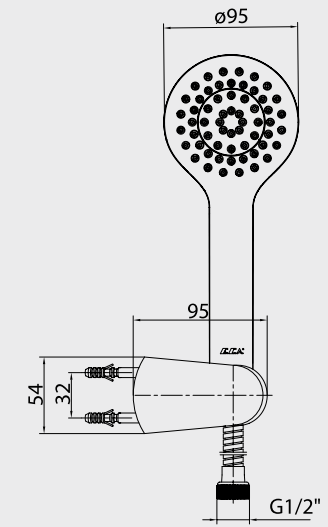

Krom
102 117 341
112,00 TL
Std. Kt. Adet: 6