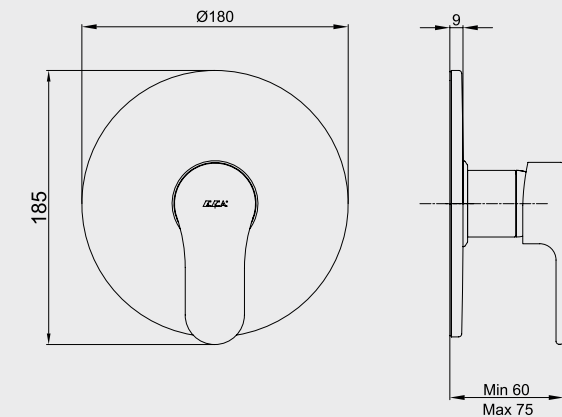

E.C.A. Defne Ankastre Duş Bataryası Sıva Üstü Grubu

Krom
102 126 532
138,00 TL
Std. Kt. Adet: 1