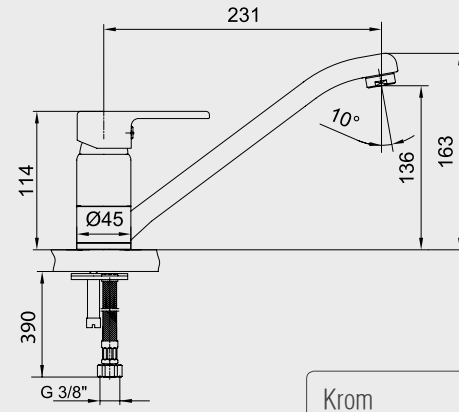

Krom 102 108 736 348,00 TL Std. Kt. Adet: 4	Krom 102 108 736ST 384,00 TL Std. Kt. Adet: 4