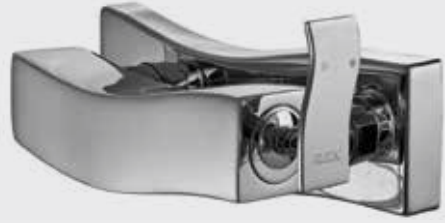

E.C.A. Marine Duş Bataryası

- Duş çıkışı eksenli 89 mm'dir,
- Üst takım bağlantısı G 1/2"dir.