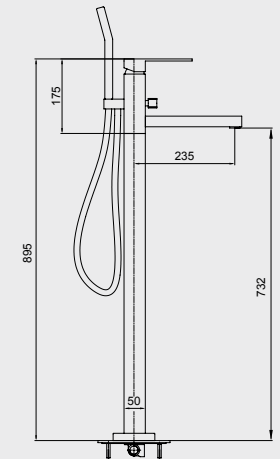

E.C.A. Marine Serisi

E.C.A. Marine Duş Bataryası

- Duş çıkışı eksenli 89 mm'dir,
- Üst takım bağlantısı G 1/2"dir.

Krom
102 102 433
624,00 TL
Std. Kt. Adet: 1

E.C.A. Marine Lavabo Bataryası

- Çıkış ucu uzunluğu 105 mm'dir,
- Çıkış ucu yüksekliği 109 mm'dir,
- Akış açısı değiştirilebilir perlatör,
- Kireç temizleme sistemli perlatör,
- 3 bar basınçta su akış miktarı dakikada 6,1 lt, "ST" li kodlarda ise dakikada 5 lt'dir.

Krom
102 108 907
635,00 TL
Std. Kt. Adet: 1

Krom
102 108 907ST
699,00 TL
Std. Kt. Adet: 1

E.C.A. Marine Ayaklı Küvet Bataryası

- Çıkış ucu uzunluğu 235 mm'dir,
- Çıkış ucu yüksekliği 732 mm'dir,
- Yerden özel tesisat bağlantı sistemi,
- Kireç temizleme sistemli perlatör.