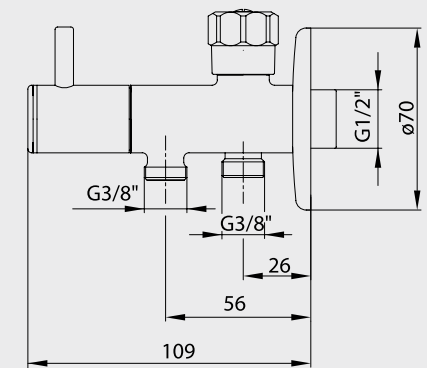

- Rozet dahildir,
- Rezervuar çıkışı yıldız volan ile kontrol edilir,
- Klozet çıkışı minimal volan ile kontrol edilir,
- Çıkışlar G 3/8\"
- Rozet bağlantısı arası 19 mm-49 mm
- 180° seramik salmastralıdır.