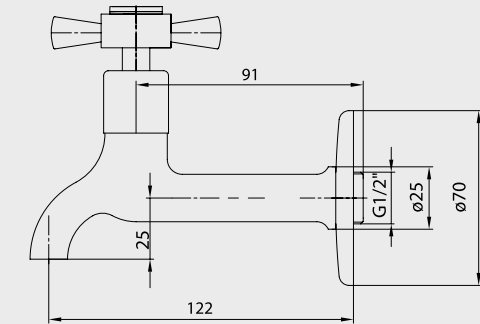

E.C.A. Quadrille Kısa Musluk

- Rozet dahildir,
- Çıkış ucu uzunluğu 87 mm'dir.
- 90° seramik salmastralıdır.

Krom 102 109 439 101,00 TL Std. Kt. Adet: 10
--

E.C.A. Quadrille Uzun Musluk

- Rozet dahildir,
- Çıkış ucu uzunluğu 122 mm'dir.
- 90° seramik salmastralıdır.