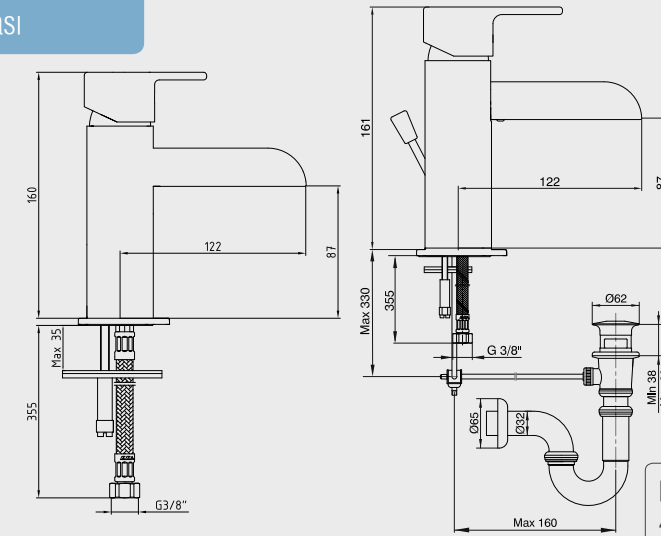

E.C.A. Natura Lavabo Bataryası

- Çıkış ucu uzunluğu 122 mm'dir
- Çıkış ucu yüksekliği 87 mm'dir
- 3 bar basınçta su akış miktarı dakikada maksimum 6 lt'dir