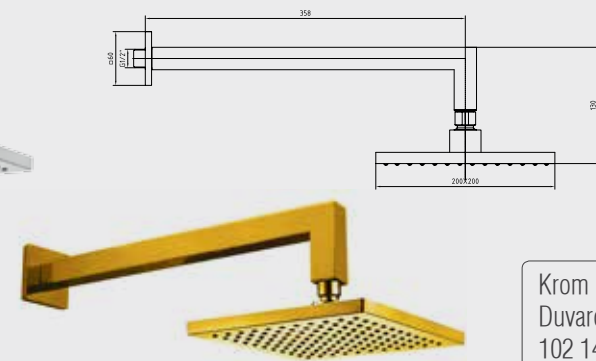

Krom Duvardan 102 145 031	Altın Duvardan 102 845 031
413,00 TL	649,00 TL
Std. Kt. Adet: 2	Std. Kt. Adet: 2

YENİ

E.C.A. Mina Duş Başlığı

- Ø150 mm
- Kireç kırıcıdır
- 3 Bar basınçdaki debisi 5,1 litredir
- Tesisat bağlantısı G 1/2" dir