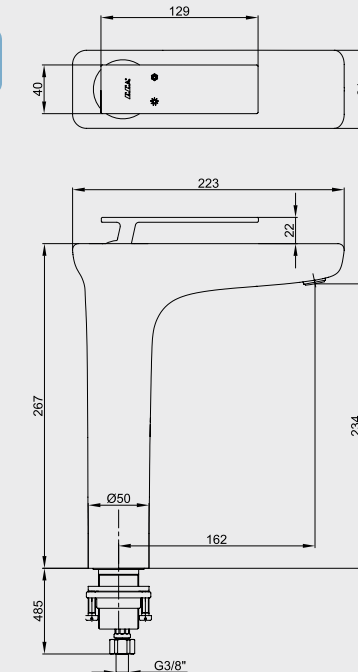

E.C.A. Neva Ankastr Lavabo Bataryası

- Çıkış ucu uzunluğu 208 mm'dir,
- Plastik özel muhafazalı,
- Kireç temizleme sistemli perlatör,
- 3 bar basınçta su akış miktarı dakikada 7,6 L.
- "ST"li kodlarda ise dakikada 5 LT dir,

Krom
102 105 122H
958,00 TL
Std. Kt. Adet: 1

Krom
102 105 122HST
1.053,80 TL
Std. Kt. Adet: 1

E.C.A. Neva Lavabo Bataryası

- Çıkış ucu uzunluğu 106 mm'dir,
- Çıkış ucu yüksekliği 105 mm'dir,
- Akış açısı ayarlanabilir kireç kırıcı özel perlatör,
- 3 bar basınçta su akış miktarı dakikada 5,8 L.
- "ST"li kodlarda ise dakikada 5 LT dir,

Krom
102 108 923H
559,00 TL
Std. Kt. Adet: 1

Krom
102 108 923HST
614,90 TL
Std. Kt. Adet: 1

E.C.A. Neva Yüksek Tip Lavabo Bataryası

- Çıkış ucu uzunluğu 162 mm'dir,
- Çıkış ucu yüksekliği 234 mm'dir,
- Akış açısı ayarlanabilir kireç kırıcı özel perlatör,
- 3 bar basınçta su akış miktarı dakikada 5,8 L.
- "ST"li kodlarda ise dakikada 5 LT dir,