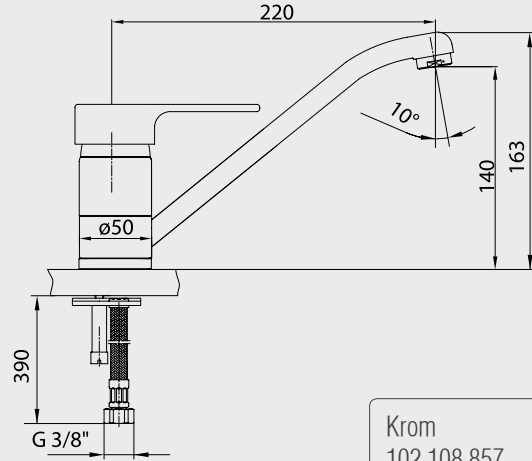

Krom 102 108 857 398,00 TL Std. Kt. Adet: 4	Krom 102 108 857ST 438,00 TL Std. Kt. Adet: 4