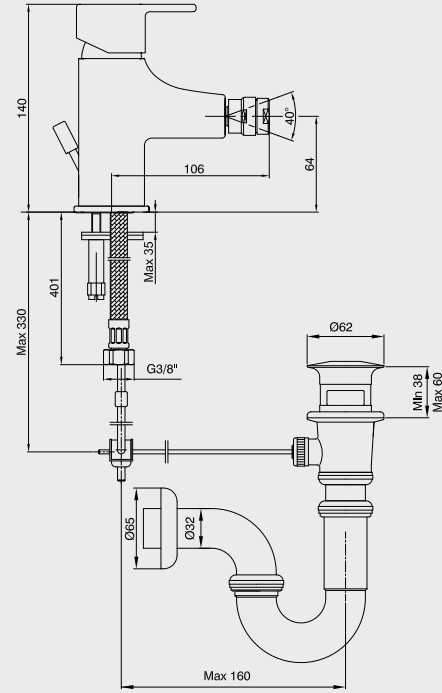

Krom
402 154 004
496,00 TL
Std. Kt. Adet: 1

E.C.A. Natura Bide Bataryası

YENİ

- Çıkış ucu uzunluğu 106 mm'dir
- Çıkış ucu yüksekliği 64 mm'dir
- 3 bar basınçta su akış miktarı dakikada maksimum 12 lt'dir
- "ST"li kodlarda ise dakikada 5 lt'dir