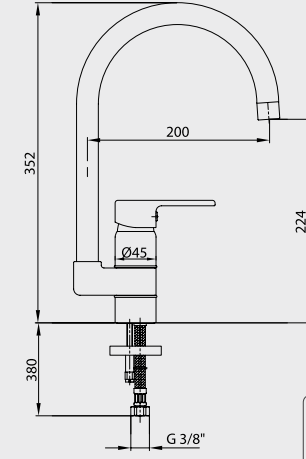

Krom 102 108 735 353,00 TL Std. Kt. Adet: 4	Krom 102 108 735ST 388,00 TL Std. Kt. Adet: 4