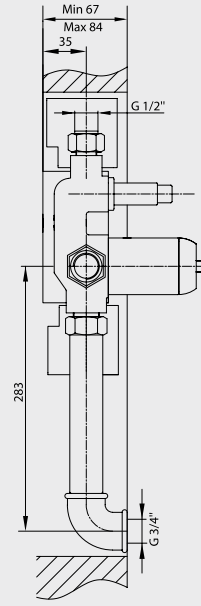

E.C.A. Elegant Ankastrre Banyo Bataryası Sıva Altı Grubu

102 126 497

- Sıcaklık ve debi limitörlü seramik kartuş,
- Plastik muhafazalı sıva altı gövde, piriç rakor grubu dahil.
- Fayans kırılmadan sıva altı sökülebilir sistem
- Çıkış ucu bağlantısı G 3/4"dir

102 126 569

- Sıcaklık ve debi limitörlü seramik kartuş
- Plastik muhafazalı sıva altı gövde
- Sıva altı sökilemeyen G 1/2" direkt bağlantı
- Çıkış ucu bağlantısı G 3/4"dir

Rakorlu 102 126 497 328,00 TL Std. Kt. Adet: 1	Rakorsuz 102 126 569 294,00 TL Std. Kt. Adet: 1