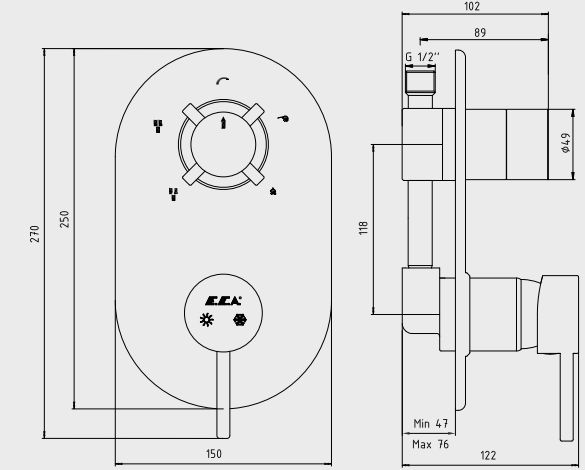

Krom
102 101 128
1.094,00 TL
Std. Kt. Adet: 1

E.C.A. Ankastre Banyo Bataryası 5 Yollu

- Sıva altı ve sıva üstü parçaları birliktedir
- Sıcaklık debi limitörlü seramik kartuş
- G 1/2" bağlantıya uygun
- 5 yollu seramik kartuş yön değiştirici