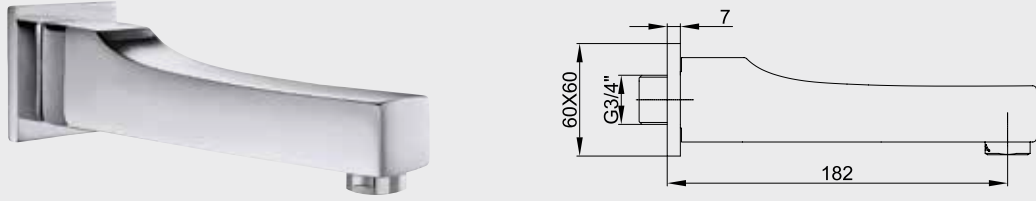

E.C.A. Çıkış Ucu

- Çıkış ucu uzunluğu 182 mm,
- G 3/4" bağlantılıdır.

Krom
102 159 005
231,00 TL
Std. Kt. Adet: 1

E.C.A. Çıkış Ucu

- Çıkış ucu uzunluğu 150 mm'dir.
- G 3/4" bağlantılıdır.

Krom
102 126 352
138,00 TL
Std. Kt. Adet: 2

E.C.A. Çıkış Ucu

- Çıkış ucu uzunluğu 144 mm'dir,
- Üst takım bağlantısı G 1/2" dir,
- Çıkış ucunda kilitlemeli yön değiştirici.
- G 3/4" bağlantılıdır.

Krom
102 126 431
188,00 TL
Std. Kt. Adet: 4