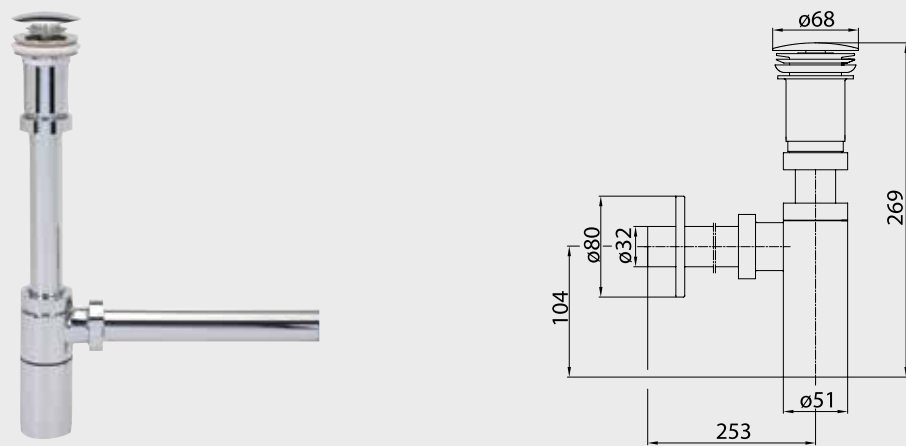

E.C.A. Minimal Bas Bırak Lavabo / Eviye Sifonu

Krom
102 119 056
332,00 TL
Std. Kt. Adet: 2

Elmor Tesisat Malzemesi Ticaret A.Ş.'nin ürünlerin fiyat, görünüş ve teknik detaylarında değişiklik yapma hakkı saklıdır.