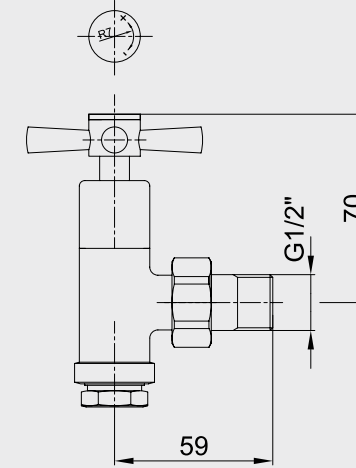

E.C.A. Quadrille Radyatör Vanası G 1/2", Köşe

Krom 402 120 005 107,00 TL Std. Kt. Adet: 10