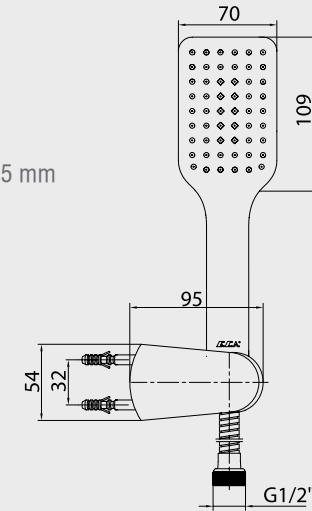

Krom
102 117 342
118,00 TL
Std. Kt. Adet: 6

Altın
102 817 342
325,00 TL
Std. Kt. Adet: 2

YENİ