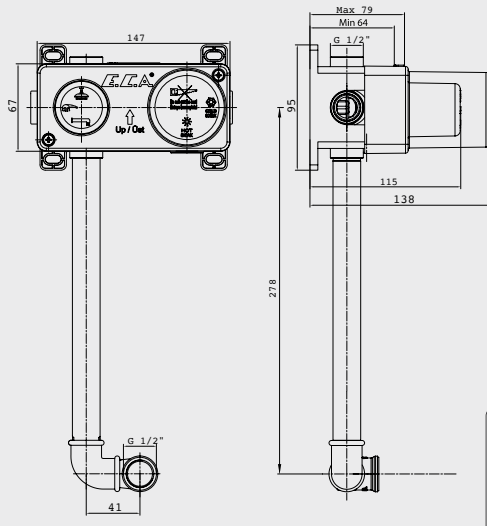

102 126 673
326,00 TL
Std. Kt. Adet: 2