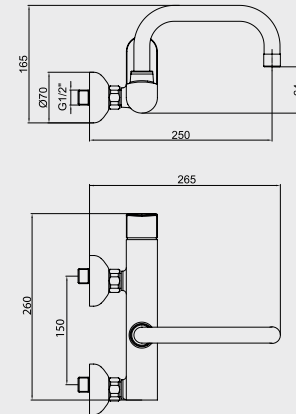

Krom 102 107 266 380,00 TL Std. Kt. Adet: 2	Krom 102 107 266ST 419,00 TL Std. Kt. Adet: 2