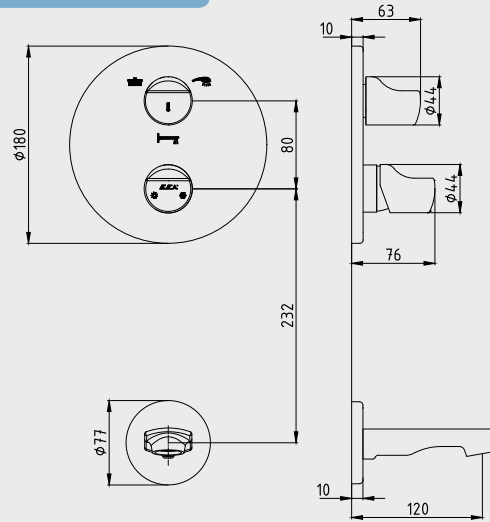

E.C.A. Myra Ankastr Banyo Bataryası Sıva Üstü Grubu

- Çıkış ucu uzunluğu 120 mm'dir
- Kireç kırıcı gizli perlatör.

Krom
102 126 659H
460,00 TL
Std. Kt. Adet: 2