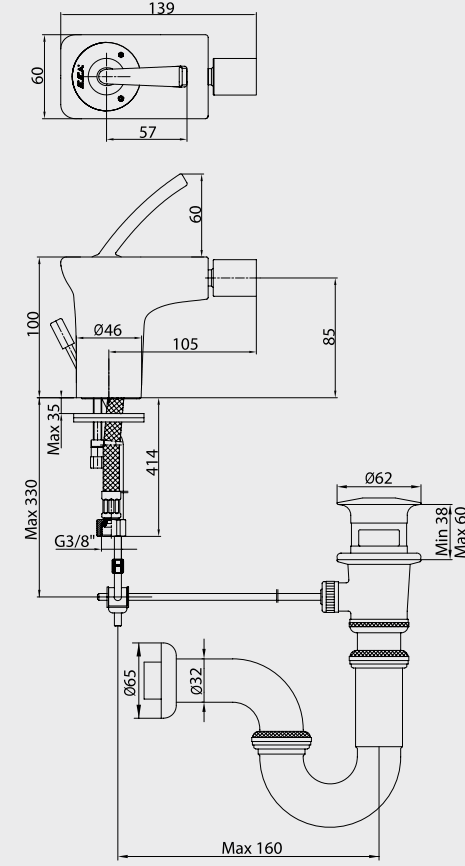

E.C.A. Novita Bide Bataryası

- Çıkış ucu uzunluğu 105 mm'dir,
- Çıkış ucu yüksekliği 85 mm'dir,
- 3 bar basınçta su akış debisi dakikada 8,3 L.
- "ST"li kodlarda ise dakikada 5 LT dir,

Krom 102 110 193H	Krom 102 110 193HST
649,00 TL	713,90 TL
Std. Kt. Adet: 1	Std. Kt. Adet: 1