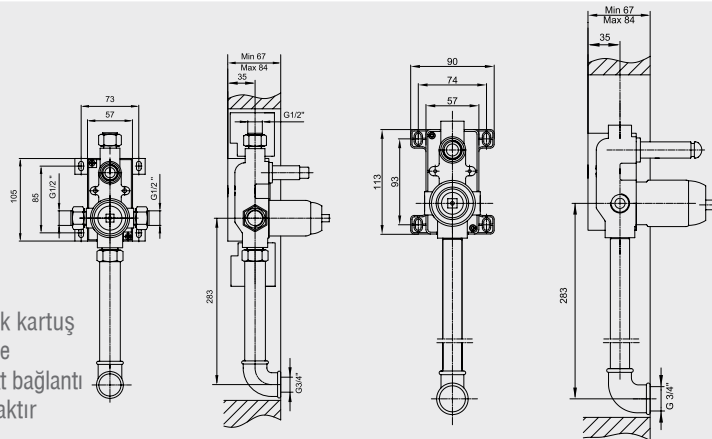

Rakorlu 102 126 518 304,00 TL Std. Kt. Adet: 2	Rakorsuz 102 126 567 275,00 TL Std. Kt. Adet: 2

Elmor Tesisat Malzemesi Ticaret A.Ş.'nin ürünlerin fiyat, görünüş ve teknik detaylarında değişiklik yapma hakkı saklıdır. Mix ürünler ile filtrelere ara musluk kullanılması tavsiye edilir. (Sayfa 215, 216 ve 217 bkz.)