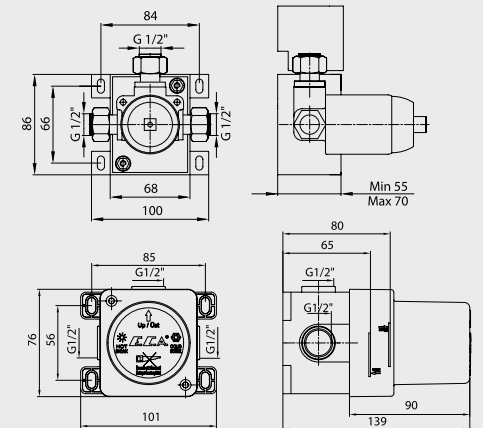

Rakorlu 102 126 342 261,00 TL Std. Kt. Adet: 1	Rakorsuz 102 126 667 209,00 TL Std. Kt. Adet: 1