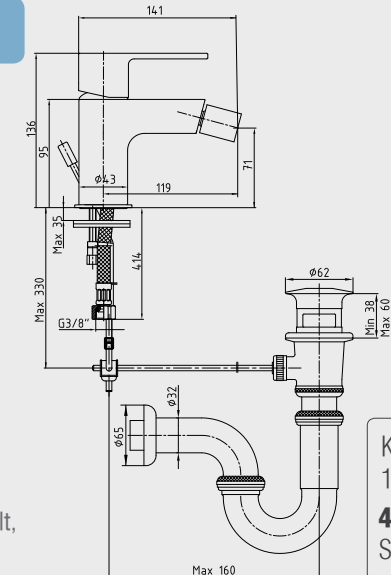

Krom
102 110 151
460,00 TL
Std. Kt. Adet: 1

Krom
102 110 151ST
506,00 TL
Std. Kt. Adet: 1

Katalogta yer alan resimler ve teknik çizimler bilgi içindir.
Fiyatlara KDV ayrıca dahil edilir. Tavsiye edilen bayi satış fiyatlarıdır.