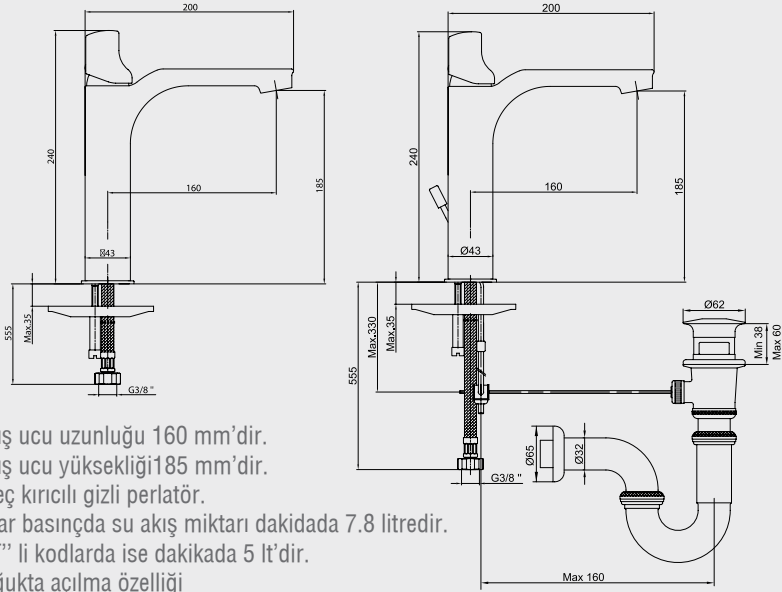

E.C.A. Myra Orta Boy Lavabo Bataryası

- Çıkış ucu uzunluğu 160 mm'dir.
- Çıkış ucu yüksekliği 185 mm'dir.
- Kireç kırıcı gizli perlatör.
- 3 bar basınçta su akış miktarı dakikada 7.8 litredir. "ST" li kodlarda ise dakikada 5 lt'dir.
- Soğukta açılma özelliği

Krom 102 108 983H 667,00 TL Std. Kt. Adet: 2	Krom 102 108 983HST 734,00 TL Std. Kt. Adet: 2	Krom Kumandalı 102 188 009H 950,00 TL Std. Kt. Adet: 1	Krom Kumandalı 102 188 009HST 1.045,00 TL Std. Kt. Adet: 1

Beyaz Krom 104 108 983 767,00 TL Std. Kt. Adet: 1	Beyaz Krom 104 108 983ST 844,00 TL Std. Kt. Adet: 1	Bej Krom 104 408 983 767,00 TL Std. Kt. Adet: 1	Bej Krom 104 408 983ST 844,00 TL Std. Kt. Adet: 1	Siyah Krom 104 508 983 767,00 TL Std. Kt. Adet: 1	Siyah Krom 104 508 983ST 844,00 TL Std. Kt. Adet: 1	Kırmızı Krom 104 308 983 767,00 TL Std. Kt. Adet: 1	Kırmızı Krom 104 308 983ST 844,00 TL Std. Kt. Adet: 1

YENİ