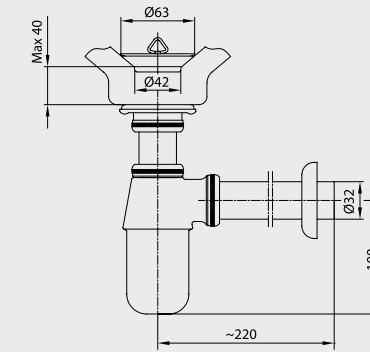

E.C.A. Standart Lavabo / Eviye Sifonu

Krom Plastik Taslı 102 119 003 155,00 TL Std. Kt. Adet:10	Krom Prınc Taslı 102 119 018 197,00 TL Std. Kt. Adet:10