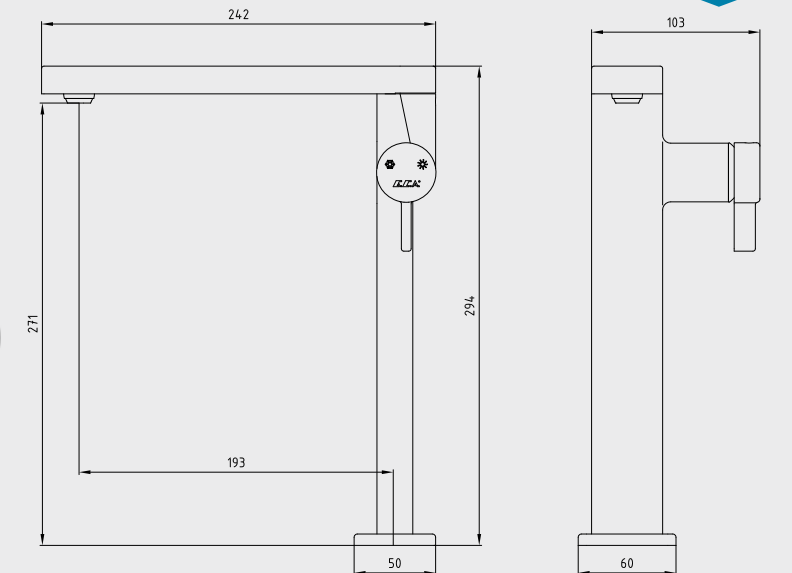

E.C.A. Purity Banyo Bataryası

YENİ

- Çıkış ucu uzunluğu 152 mm'dir.
- Üst takım bağlantısı G1/2"dir.

Krom
102 102 477H
657,00 TL
Std. Kt. Adet: 1

E.C.A. Purity Eviye Bataryası

YENİ

- Çıkış ucu uzunluğu 193 mm'dir.
- Çıkış ucu yüksekliği 271 mm'dir.
- Kireç kırıcı gizli perlatör ,
- 3 bar basınçta su akış miktarı dakikada 7.8 Litredir.
- "ST" li kodlarda ise dakikada 5 lt'dir.