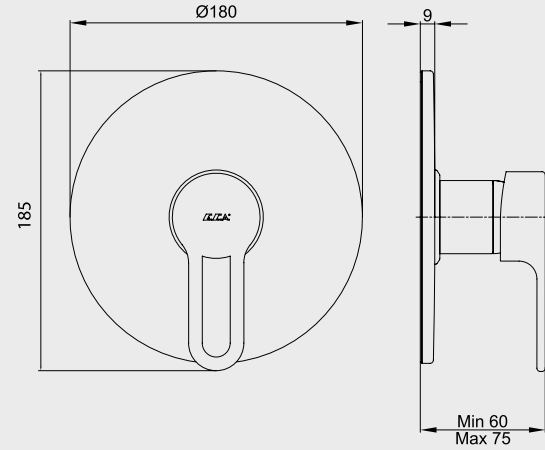

E.C.A. Daphne Serisi

E.C.A. Daphne Ankastrre Banyo Bataryası Çıkış Ucu

- Çıkış ucu uzunluğu 174 mm'dir.
- G 3/4" bağlantılıdır.

Krom
102 126 392
140,00 TL
Std. Kt. Adet: 2

E.C.A. Daphne Ankastrre Duş Bataryası Sıva Üstü Grubu