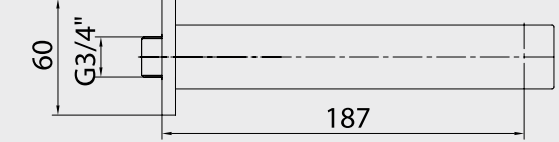

E.C.A. Elegant Ankastrre Banyo Bataryası Çıkış Ucu

- Çıkış ucu uzunluğu 187 mm'dir.
- Gizli perlatör.
- G 3/4" bağlantılıdır.

Krom
402 126 039
289,00 TL
Std. Kt. Adet: 1