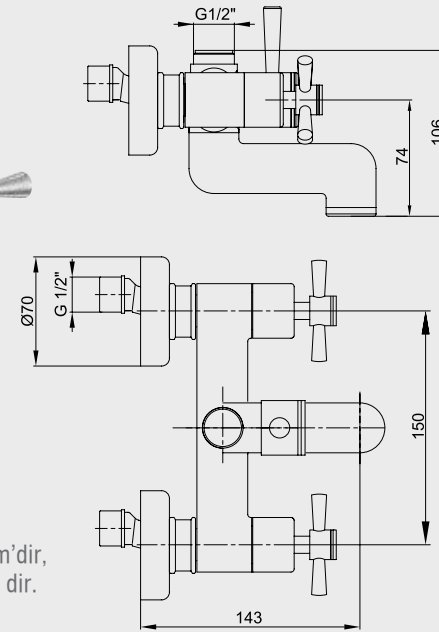

E.C.A. Quadrille Serisi

E.C.A. Quadrille Banyo Bataryası

- Çıkış ucu uzunluğu 143 mm'dir,
- Üst takım bağlantısı G 1/2" dir.
- 90° seramik salmastralıdır.

Krom 102 102 230 588,00 TL Std. Kt. Adet: 2	Altın 102 802 230 1.034,00 TL Std. Kt. Adet: 1