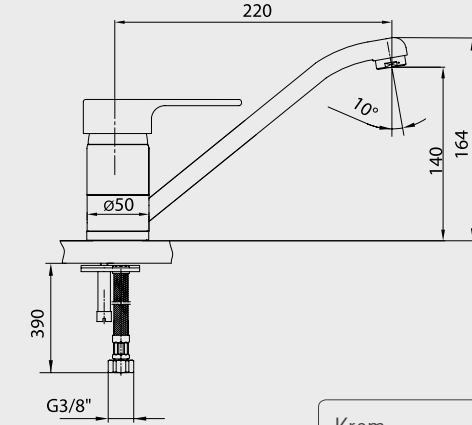

Krom 102 118 004	Krom 102 118 004ST
407,00 TL	447,00 TL
Std. Kt. Adet: 4	Std. Kt. Adet: 4