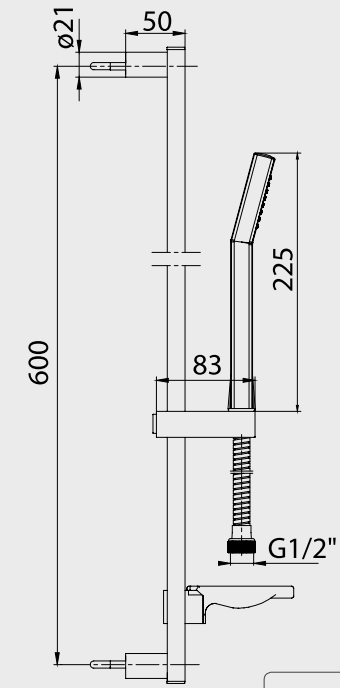

Krom 102 117 310 359,00 TL Std. Kt. Adet: 2	Krom 102 117 298 373,00 TL Std. Kt. Adet: 2