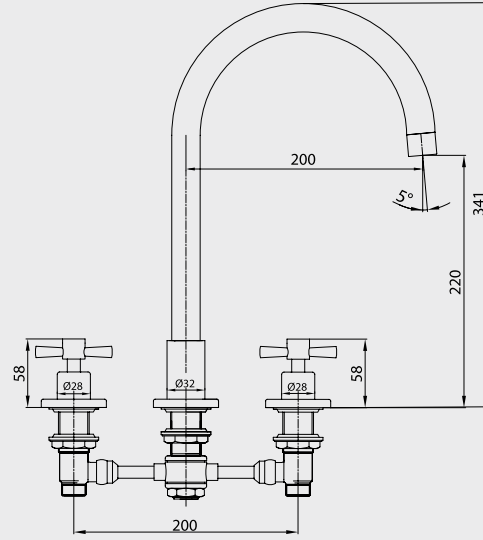

- Çıkış ucu uzunluğu 200 mm'dir,
- Çıkış ucu yüksekliği 220 mm'dir,
- 3 bar basınçta su akış miktarı dakikada 9,4 lt, "ST" li kodlarda ise dakikada 5 lt'dir.
- 90° seramik salmastralıdır.

Krom 102 105 079 598,00 TL Std. Kt. Adet: 1	Altın 102 805 079 1.175,00 TL Std. Kt. Adet: 1	Krom 102 105 079ST 655,00 TL Std. Kt. Adet: 1