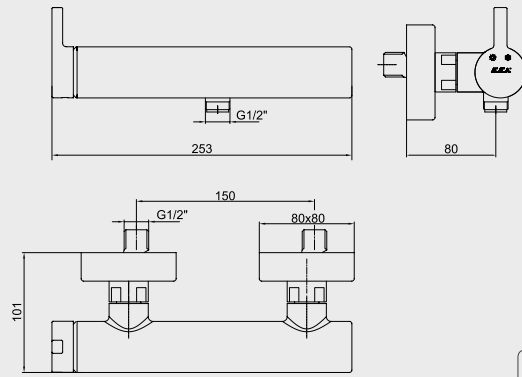

E.C.A. Mina Duş Bataryası

- Duş çıkış eksenli 80 mm'dir,
- Üst takım bağlantısı G 1/2"dir,

Krom 102 154 005H 388,00 TL Std. Kt. Adet: 2