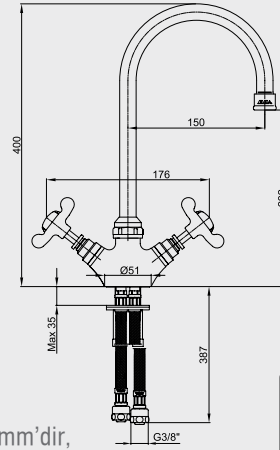

E.C.A. Neo Klasik Eviye Bataryası

- Çıkış ucu uzunluğu 150 mm'dir,
- Çıkış ucu yüksekliği 232 mm'dir.
- 3 bar basınçta su akış miktarı dakikada 7 lt'dir.
- "ST" li kodlarda ise dakikada 5 lt'dir.

Krom 102 108 373 485,00 TL Std. Kt. Adet: 1	Krom 102 108 373ST 533,50 TL Std. Kt. Adet: 1