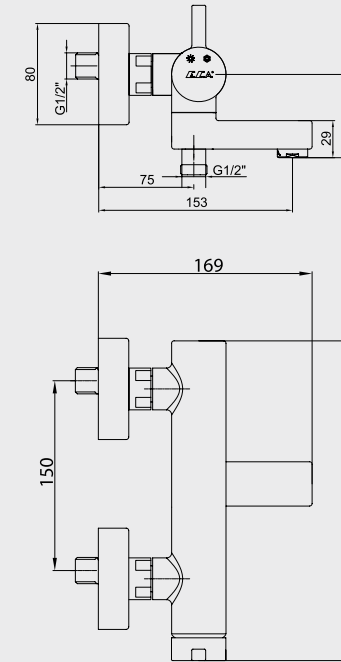

- Çıkış ucu uzunluğu 153 mm'dir,
- Kireç temizleme sistemli perlatör,
- Çıkış ucunun döndürülmesi ile akışı duşa veren özel mekanizmalı yön değiştirici,

Krom
102 102 454H
502,00 TL
Std. Kt. Adet: 4

E.C.A. Mina Lavabo Bataryası