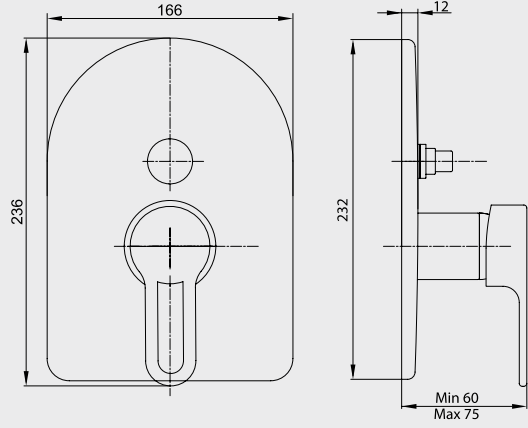

E.C.A. Daphne Ankastre Banyo Bataryası Sıva Üstü Grubu

Krom
102 126 561
150,00 TL
Std. Kt. Adet: 2