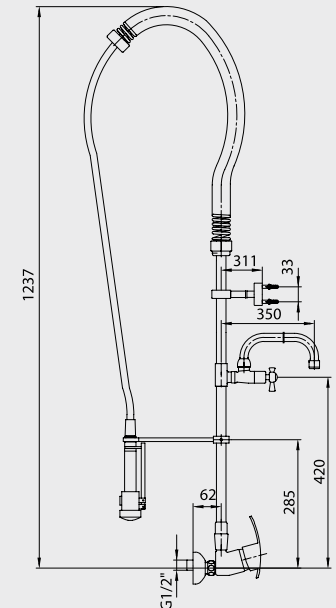

- Sıcaklık ve debi limitörlü Ø 40 mm seramik kartuş,
- Kireç kırıcı el duşu.
- Çıkış ucu musluğu 180° dönlü seramik salmastralı,
- Çıkış ucu uzunluğu 350 mm'dir,

Krom
102 107 133
2.017,00 TL
Std. Kt. Adet: 1