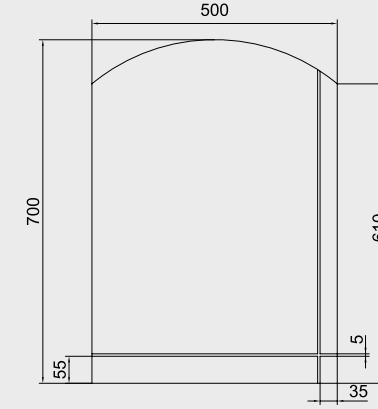

E.C.A. Aynalar 75x55

102 124 150
212,00 TL
 Std. Kt. Adet: 4

Elmor Tesisat Malzemesi Ticaret A.Ş.'nin ürünlerin fiyat, görünüş ve teknik detaylarında değişiklik yapma hakkı saklıdır.

E.C.A. Aynalar 70x50