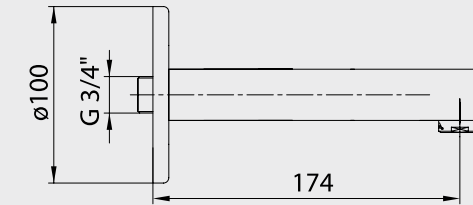

E.C.A. Çıkış Ucu

- Çıkış ucu uzunluğu 174 mm'dir.
- G 3/4" bağlantılıdır.

Krom
102 126 392
140,00 TL
Std. Kt. Adet: 2