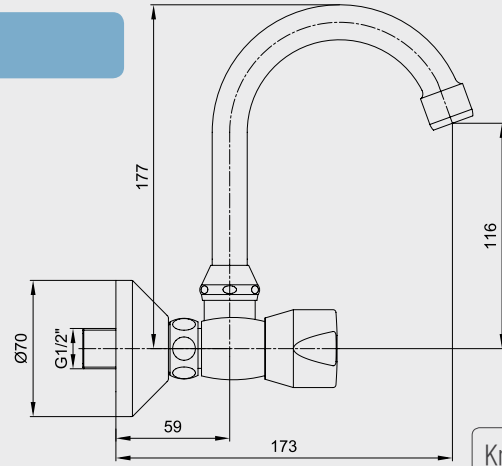

E.C.A. Pınar Dik Borulu Eviye Bataryası

- Çıkış ucu uzunluğu 173 mm'dir.
- 3 bar basınçta su akış miktarı dakikada 7 lt'dir.
- "ST"li kodlarda ise dakikada 5 lt'dir.

Krom
102 107 178
223,00 TL
Std. Kt. Adet: 6

Krom
102 107 178ST
245,30 TL
Std. Kt. Adet: 6