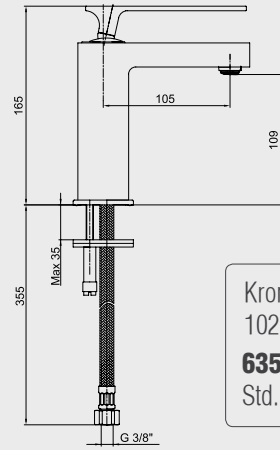

E.C.A. Marine Serisi

E.C.A. Marine Duş Bataryası

- Duş çıkışı eksenli 89 mm'dir,
- Üst takım bağlantısı G 1/2"dir.

Krom
102 102 433
624,00 TL
Std. Kt. Adet: 1

E.C.A. Marine Lavabo Bataryası

- Çıkış ucu uzunluğu 105 mm'dir,
- Çıkış ucu yüksekliği 109 mm'dir,
- Akış açısı değiştirilebilir perlatör,
- Kireç temizleme sistemli perlatör,
- 3 bar basınçta su akış miktarı dakikada 6,1 lt, "ST" li kodlarda ise dakikada 5 lt'dir.

Krom
102 108 907
635,00 TL
Std. Kt. Adet: 1

Krom
102 108 907ST
699,00 TL
Std. Kt. Adet: 1

E.C.A. Marine Ayaklı Küvet Bataryası

- Çıkış ucu uzunluğu 235 mm'dir,
- Çıkış ucu yüksekliği 732 mm'dir,
- Yerden özel tesisat bağlantı sistemi,
- Kireç temizleme sistemli perlatör.