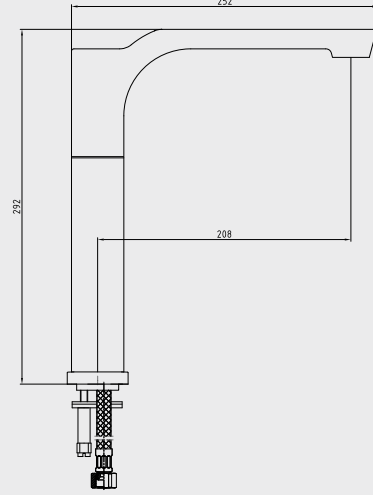

Krom 102 188 031H 2.124,00 TL Std. Kt. Adet: 1	Krom 102 188 031HST 2.336,00 TL Std. Kt. Adet: 1
--	--

E.C.A. Myra Dokunmatik Eviye Bataryası

YENİ

TOUCH

- Çıkış ucu uzunluğu 208 mm'dir
- Çıkış ucu yüksekliği 267 mm'dir
- Kireç kırıcı gizli perlatör
- 3 bar basınçta su akış miktarı dakikada maksimum 7,8 lt "ST"li kodlarda ise dakikada maksimum 5 lt'dir
- Soğukta açılma özelliği
- 4 adet AA 1,5 V lityum kalem pil ile çalışmaktadır
- Dokunmatik özelliği ile birlikte hijyenik ve pratik kullanım sağlar
- Uzun ömürlü kullanım sağlar
- Ürün kolu açık konumdayken, batarya gövdesine bir dokunuşla su akışı sağlanıp, tekrar bir dokunuşla su akışı durdurulmaktadır
- Dokunmatik özelliği kullanıldığında, su akışı sağlandıktan 42 sn sonra güvenlik nedeniyle otomatik olarak su akışı kesilmektedir
- İstenildiği takdirde dokunmatik özelliği devre dışı bırakılarak ürün manuel olarak da kullanılabilir