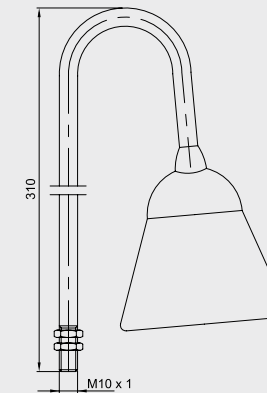

Krom
102 124 178
92,00 TL
Std. Kt. Adet: 4

Katalogta yer alan resimler ve teknik çizimler bilgi içindir. Fiyatlara KDV ayrıca dahil edilir. Tavsiye edilen bayi satış fiyatlarıdır.