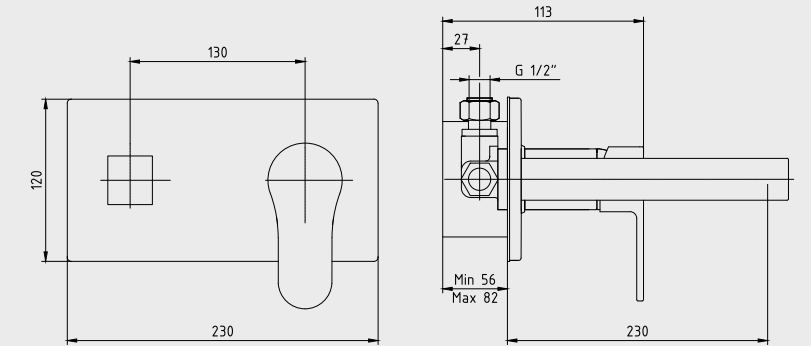

E.C.A. Defne Ankastre Lavabo Bataryası

- Ankastre - sıva altı tesisat,
- Çıkış ucu uzunluğu 230 mm'dir,
- Plastik muhafazalı sıva altı gövde
- Plastik ve galvaniz boruya uygun bağlantı,
- Gizli perlatör,
- 3 bar basınçta su akış miktarı dakikada 7,8 lt, "ST" li kodlarda ise dakikada 5 lt'dir.
- Sıcaklık ve debi limitörlü seramik kartuş

Krom 102 106 041 620,00 TL Std. Kt. Adet: 1	Krom 102 106 041ST 679,00 TL Std. Kt. Adet: 1

Katalogta yer alan resimler ve teknik çizimler bilgi içindir. Fiyatlara KDV ayrıca dahil edilir. Tavsiye edilen bayi satış fiyatlarıdır.