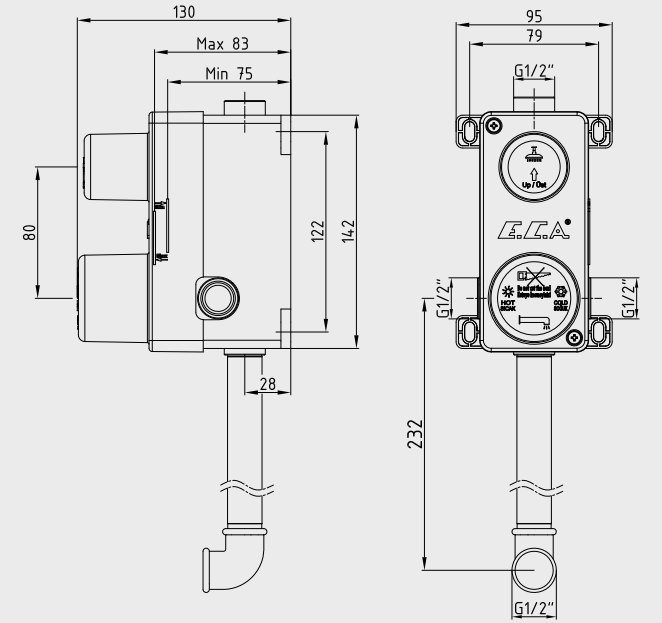

- Plastik muhafazalı
- Plastik ve galvaniz boruya uygun bağlantı
- İki yollu özel yön değiştirici
- Sıva altı boruları dahildir
- Sökülemeyen direkt bağlantı

Krom	Altın
102 126 720	102 826 720
312,00 TL	437,00 TL
Std. Kt. Adet: 2	Std. Kt. Adet: 1