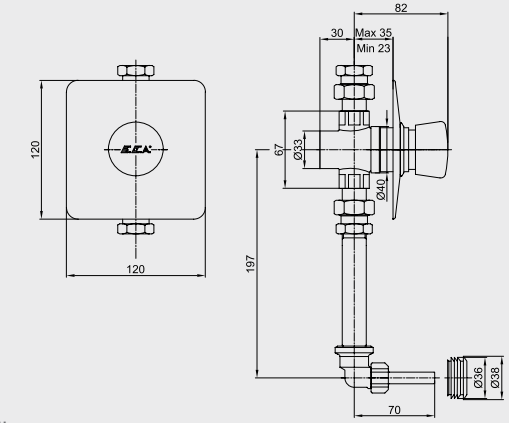

Krom
102 111 075
379,00 TL
Std. Kt. Adet: 2