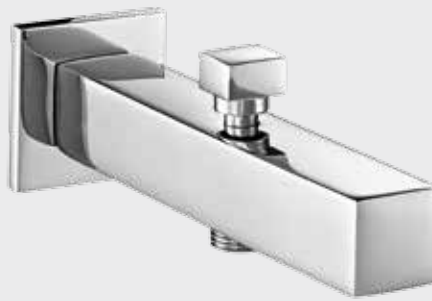

E.C.A. Elegant Ankastrre Banyo Bataryası Çıkış Ucu

- Çıkış ucu uzunluğu 187 mm'dir,
- Gizli perlatör,
- Üst takım bağlantısı G 1/2 'dir,
- Çıkış ucunda kilitlemeli yön değiştirici.
- G 3/4" bağlantılıdır.

Krom
102 159 001
343,00 TL
Std. Kt. Adet: 1