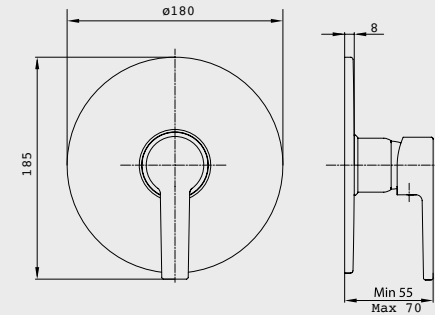

E.C.A. Delta Ankastrre Duş Bataryası Sıva Üstü Grubu