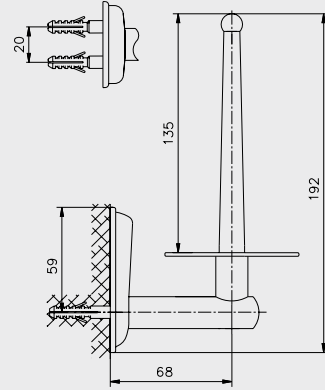

E.C.A. Aksesuar 2000

E.C.A. Aksesuar 2000 Yedek Tuvalet Kağıtlığı

Krom
102 124 143
91,00 TL
Std. Kt. Adet: 2