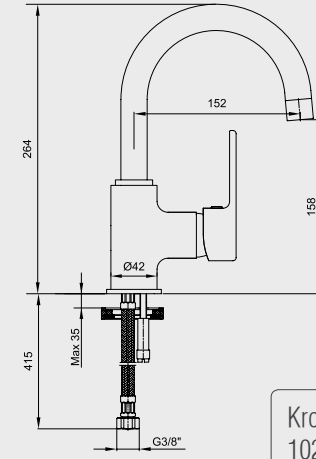

Krom 102 108 918 313,00 TL Std. Kt. Adet: 4	Krom 102 108 918ST 343,00 TL Std. Kt. Adet: 4