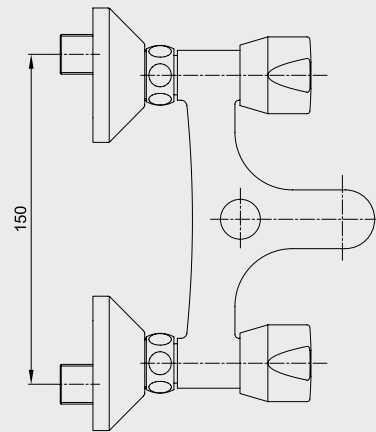

E.C.A. Quadrille Monoblok Küvet Bataryası Dirsek Grubu

- Quadrille serisi banyo bataryaları ile uyumludur.

Krom 102 128 038 179,00 TL Std. Kt. Adet: 6

E.C.A. Pinar Serisi

E.C.A. Pinar Banyo Bataryası

- Çıkış ucu uzunluğu 135 mm'dir,
- Üst takım bağlantısı G 1/2" dir,
- Kilitlemeli yön değiştirici.