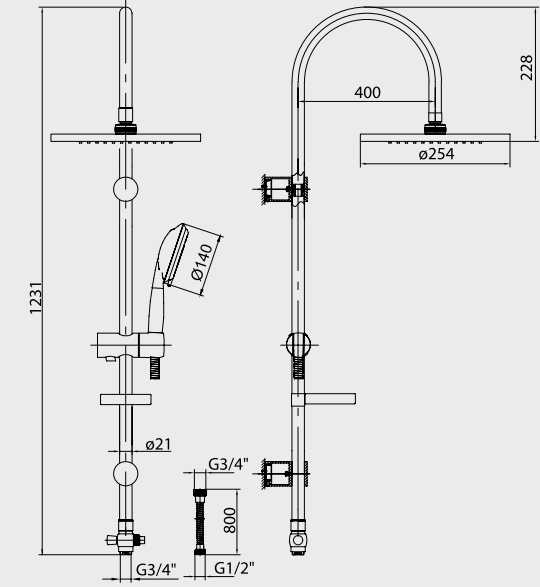

Krom
102 158 005
2.657,00 TL
Std. Kt. Adet: 1

E.C.A. Yeşilirmak Kolonlu Duş Sistemi

- Yuvarlak kesitli su kolonu
- Ø 250 mm mafsallı yuvarlak duş başlığı
- Ø 140 mm 5 fonksiyonlu el duşu
- Ürün yüksekliği 1231 mm
- Duş başlığı eksenini 400 mm
- 1,5 m Burkulmaz el duşu spirali
- 80 cm Burkulmaz su girişi spirali
- El duşu su akış miktarı 15,7 L/d
- Duş başlığı su akış miktarı 27,5 L/d
- 2 yollu (el duşu, duş başlığı) yön değiştirici
- Aplike banyo veya duş bataryaları ile kullanılabilir.