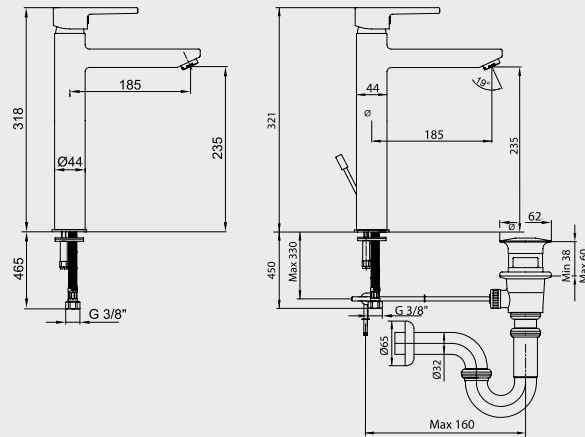

Krom 102 108 860 411,00 TL Std. Kt. Adet: 2	Krom Kumandalı 102 108 861 611,00 TL Std. Kt. Adet: 1	Krom 102 108 860ST 451,00 TL Std. Kt. Adet: 2	Krom Kumandalı 102 108 861ST 673,00 TL Std. Kt. Adet: 1

Elmor Tesisat Malzemesi Ticaret A.Ş.'nin ürünlerin fiyat, görünüş ve teknik detaylarında değişiklik yapma hakkı saklıdır. Mix ürünler ile filtrelere ara musluk kullanılması tavsiye edilir. (Sayfa 215, 216 ve 217 bkz.)