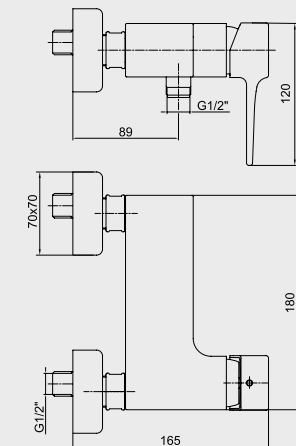

E.C.A. Caro Aplike Duş Bataryası

- Sıcaklık ve debi limitörlü seramik kartuş,
- Duş akış eksenini 89 mm'dir,
- Duş çıkışı G 1/2" dir.

Krom 102 154 001 406,00 TL Std. Kt. Adet: 1