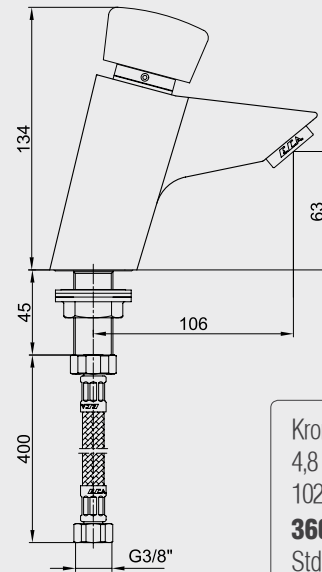

E.C.A. Zaman Ayarlı Lavabo Musluğu

- Tek su girişlidir,
- Su akış zamanı 5-30 sn. arası ayarlanabilir,
- En fazla su akış miktarı dakikada 4,8 lt'dir,
- Kireç temizleme sistemli perlatör.

Krom 4,8 l/d Debi 102 108 625 360,00 TL Std. Kt. Adet: 1	Krom 3,1 l/d Debi 102 108 625 T2 360,00 TL Std. Kt. Adet: 1	Krom 2,0 l/d Debi 102 108 625 T3 360,00 TL Std. Kt. Adet: 1

Elmor Tesisat Malzemesi Ticaret A.Ş.'nin ürünlerin fiyat, görünüş ve teknik detaylarında değişiklik yapma hakkı saklıdır.
Mix ürünler ile filtrelili ara musluk kullanılması tavsiye edilir. (Sayfa 215, 216 ve 217 bkz.)