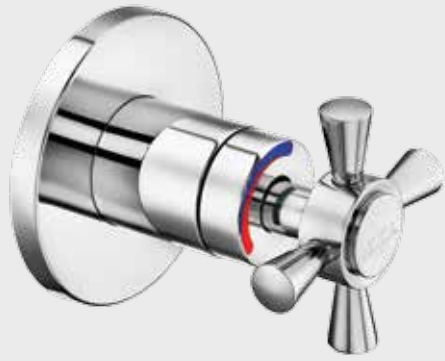

E.C.A. Klozet Bataryası

- 90° dönüşlü kartuş - faydalı model korumalı
- Çift su girişli maksimum akış 3 barda 6 lt/dk'dır,
- Haşlanmama emniyeti- tek eksenli ergonomik hareket
- Sıva altı bağlantılı
- Su çıkış nipel ve rozeti dahildir.
- Tam sıcak konumunda debi ayarı yoktur.
- Sıva sırasında krom yüzeyi koruyan özel kılıf.

Krom
402 111 031H
325,00 TL
Std. Kt. Adet: 2