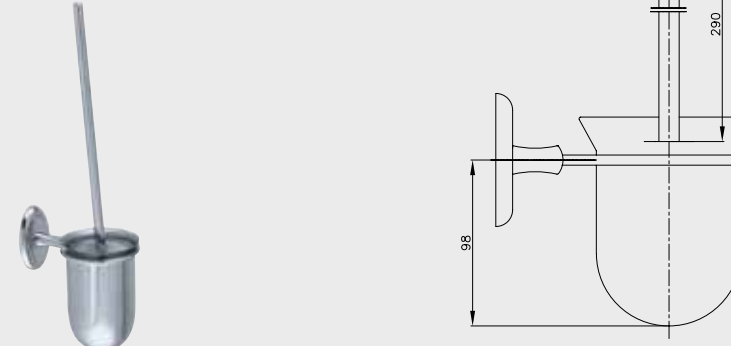

E.C.A. Melodi Destekli Raf Havluluk

Krom
102 124 177
256,00 TL
Std. Kt. Adet: 1

E.C.A. Melodi Yedek Tuvalet Kağıtlığı

• Özel vakum ambalaj.

Krom
102 124 189
74,00 TL
Std. Kt. Adet: 5

E.C.A. Melodi Duvara Monte Klozet Fırçası