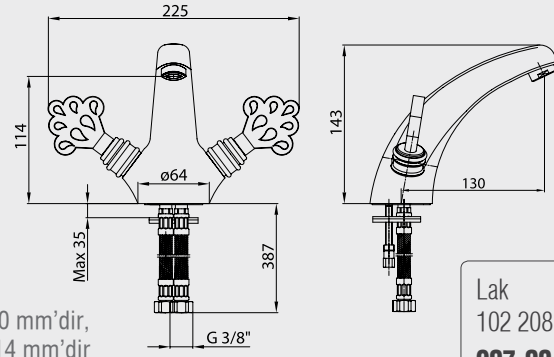

Lak
102 208 002
907,00 TL
Std. Kt. Adet: 1