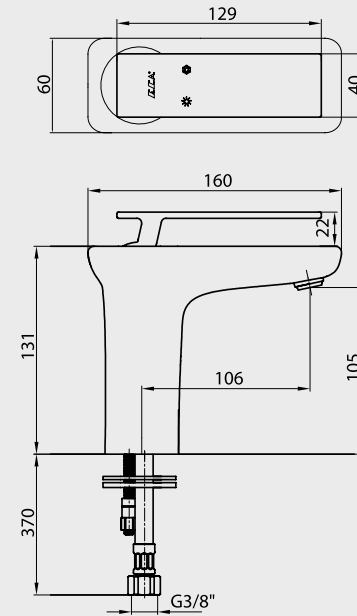

E.C.A. Neva Ankastr Lavabo Bataryası

- Çıkış ucu uzunluğu 208 mm'dir,
- Plastik özel muhafazalı,
- Kireç temizleme sistemli perlatör,
- 3 bar basınçta su akış miktarı dakikada 7,6 L.
- "ST"li kodlarda ise dakikada 5 LT dir,

Krom
102 105 122H
958,00 TL
Std. Kt. Adet: 1

Krom
102 105 122HST
1.053,80 TL
Std. Kt. Adet: 1

E.C.A. Neva Lavabo Bataryası

- Çıkış ucu uzunluğu 106 mm'dir,
- Çıkış ucu yüksekliği 105 mm'dir,
- Akış açısı ayarlanabilir kireç kırıcı özel perlatör,
- 3 bar basınçta su akış miktarı dakikada 5,8 L.
- "ST"li kodlarda ise dakikada 5 LT dir,