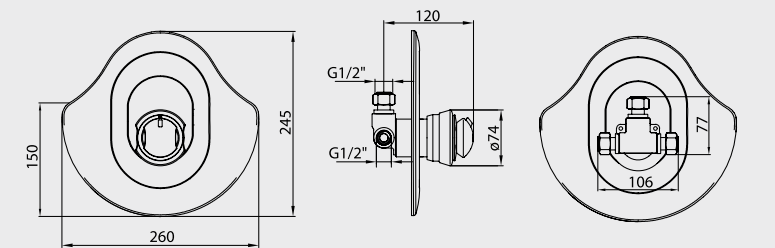

E.C.A. Termostatik Ankastrre Duş Bataryası

- Özel bağlantı sistemi ile kolay montaj,
- Tek üniteden debi ve sıcaklık ayarı,
- Geniş yüzeyli rozet,
- 15°C ile 65°C kontrol aralığı,
- 52° dönüşlü debi ayarı.

Krom
102 102 334
1.127,00 TL
Std. Kt. Adet: 1