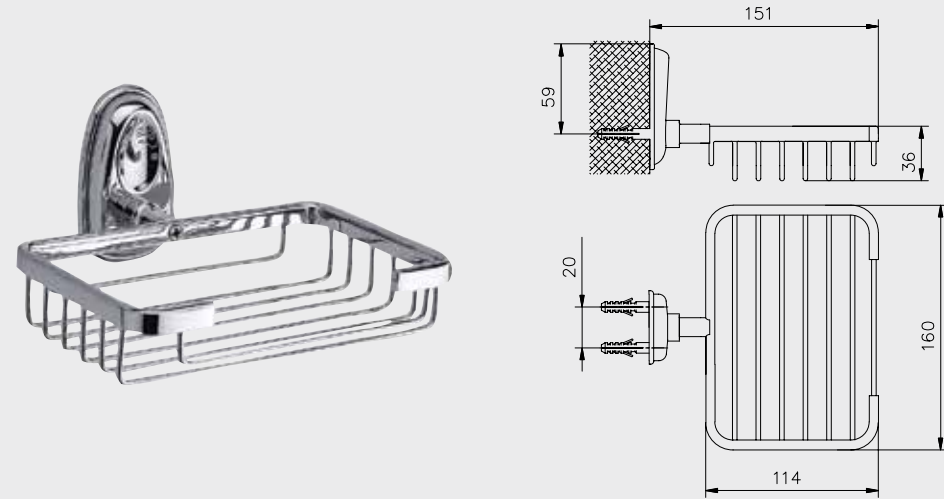

E.C.A. Aksesuar 2000 İkili Düz Süngerlik

Krom
102 124 134
108,00 TL
Std. Kt. Adet: 5