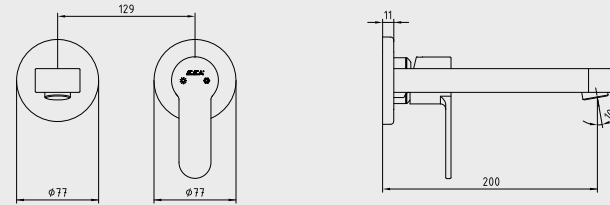

E.C.A. Nita Ankastr Lavabo Bataryası Sıva Üstü Grubu - Çift Rozet

YENİ

- Çıkış ucu uzunluğu 200 mm'dir
- 3 bar basınçta su akış miktarı dakikada 7,8 lt "ST" li kodlarda ise dakikada 5 lt'dir

Krom 102 126 761 262,00 TL Std. Kt. Adet: 1	Krom 102 126 761ST 288,20 TL Std. Kt. Adet: 1