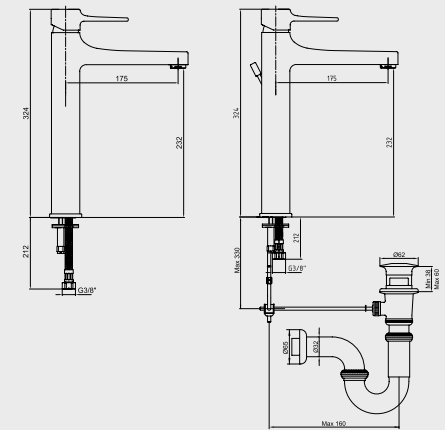

E.C.A. Caro Yüksek Tip Lavabo Bataryası

- Sıcaklık ve debi limitörlü seramik kartuş,
- Çıkış ucu uzunluğu 175 mm'dir,
- Çıkış ucu yüksekliği 232 mm'dir,
- Akış açısı ayarlanabilir perlatör,
- 3 bar basınçta su akış miktarı dakikada 8,9 lt "ST" li kodlarda ise dakikada 5 lt'dir.

Krom 102 108 908 566,00 TL Std. Kt. Adet: 1	Krom 102 108 908ST 623,00 TL Std. Kt. Adet: 1	Krom Kumandalı 102 108 909 821,00 TL Std. Kt. Adet: 1