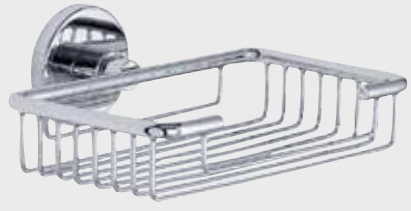

E.C.A. Minimal Aksesuar

E.C.A. Minimal Süngerlik

• Vakum ambalaj.