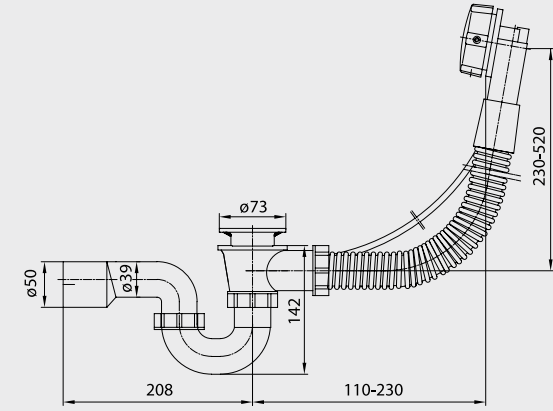

E.C.A. Kumandalı Küvet Sifonu

Krom
102 119 019
162,00 TL
Std. Kt. Adet: 2