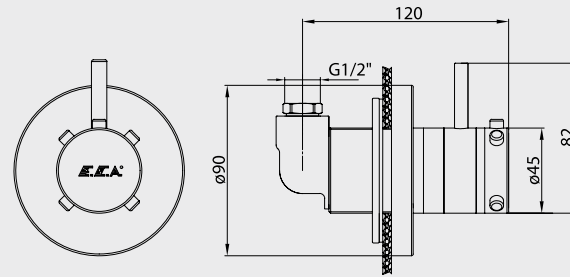

Krom
402 102 220
990,00 TL
Std. Kt. Adet: 1