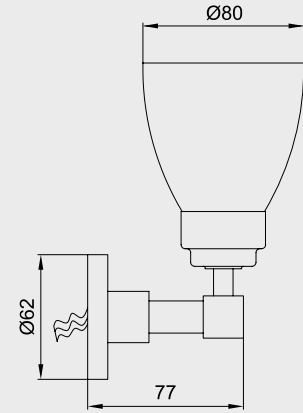

Krom
102 124 202
111,00 TL
Std. Kt. Adet: 5