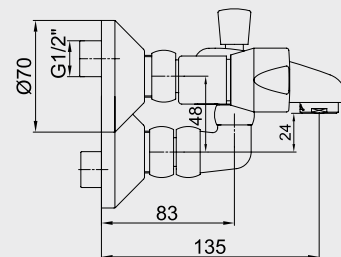

Krom
102 102 300
310,00 TL
Std. Kt. Adet: 2