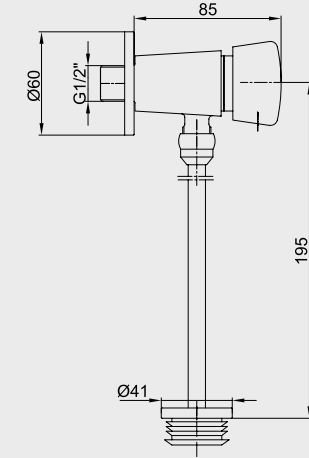

Krom
102 111 082
330,00 TL
Std. Kt. Adet: 2