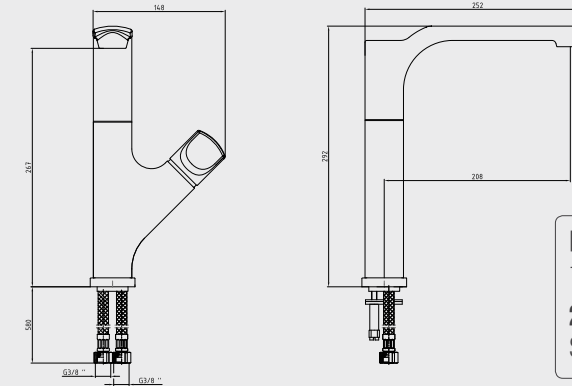

Krom 102 118 069H 2.325,00 TL Std. Kt. Adet: 1	Krom 102 118 069HST 2.557,00 TL Std. Kt. Adet: 1