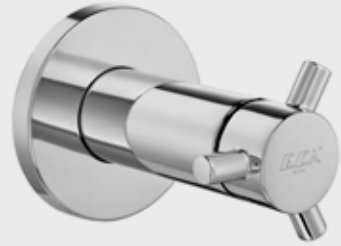

E.C.A. Ankastre Ara-Taharet Pisuvar Muslukları

E.C.A. Ankastre Ara Kesme Valfi

YENİ

- Kayar rozetlidir
- Fayans kırılmadan değiştirilebilir klape yüzeyi
- Kapalı sistem salmastralı
- Tesisat bağlantısı G 1/2"dir.