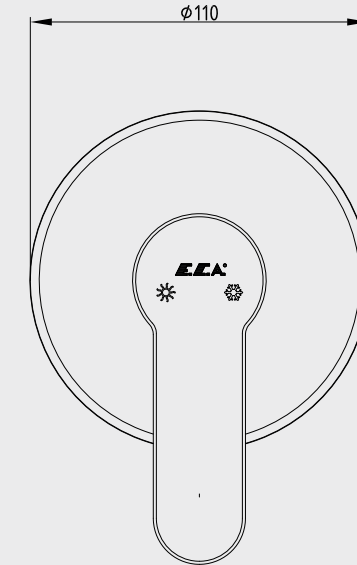

E.C.A. Nita Ankastre Duş Bataryası Sıva Üstü Grubu

Krom
102 126 765
130,00 TL
Std. Kt. Adet: 1

YENİ