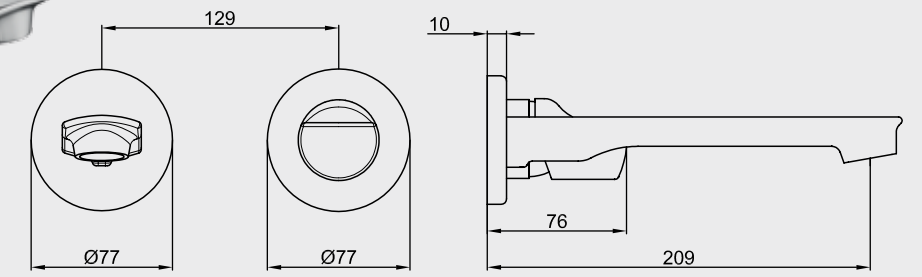

E.C.A. Myra Ankastr Lavabo Bataryası Sıva Üstü Grubu

- Çıkış ucu uzunluğu 209 mm'dir.
- Kireç kırıcı gizli perlatör.
- 3 bar basınçta su akış miktarı dakikada 7.8 litredir. "ST" li kodlarda ise dakikada 5 lt'dir.

Krom 102 126 646H 425,00 TL Std. Kt. Adet: 1	Krom 102 126 646HST 467,00 TL Std. Kt. Adet: 1