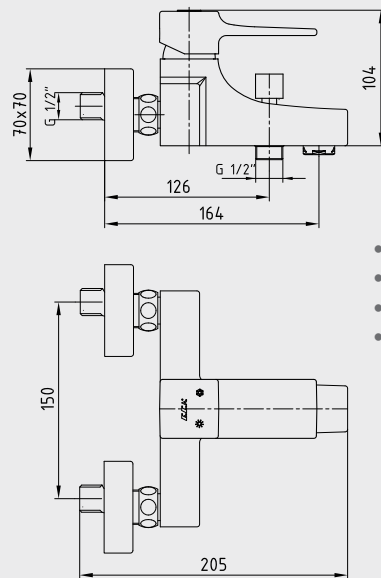

E.C.A. Caro Banyo Bataryası

- Sıcaklık ve debi limitörlü seramik kartuş,
- Çıkış ucu uzunluğu 164 mm'dir,
- Üst takım bağlantısı G 1/2" dir,
- Kilitlemeli yön değiştirici.

Krom 102 102 424 437,00 TL Std. Kt. Adet: 4	Altın 102 802 424 660,00 TL Std. Kt. Adet: 1