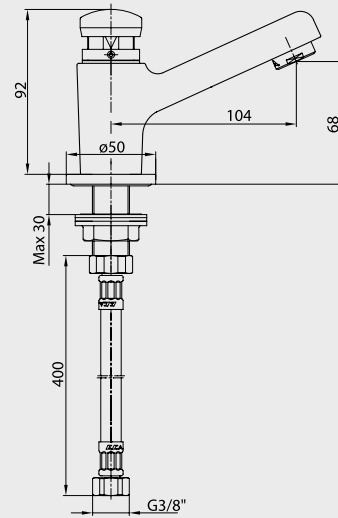

E.C.A. Zaman Ayarlı Lavabo Musluğu

- Tek su girişlidir,
- Su akış zamanı 5-30 sn. arası ayarlanabilir,
- Çıkış ucu uzunluğu 104 mm'dir,
- Çıkış ucu yüksekliği 68 mm'dir,
- En fazla su akış miktarı dakikada 5 lt'dir.

Krom
102 108 656
248,00 TL
Std. Kt. Adet: 2