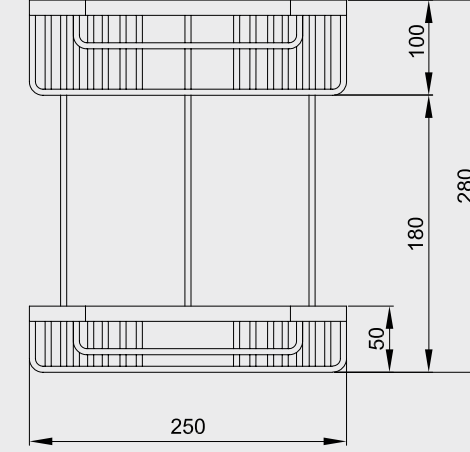

E.C.A. İkili Köşe Süngerlik 18x18 cm

Krom
102 124 171
174,00 TL
Std. Kt. Adet: 4