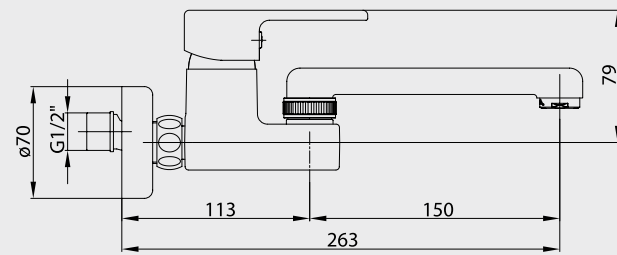

Krom 102 107 195 348,00 TL Std. Kt. Adet: 2	Krom 102 107 195ST 384,00 TL Std. Kt. Adet: 2