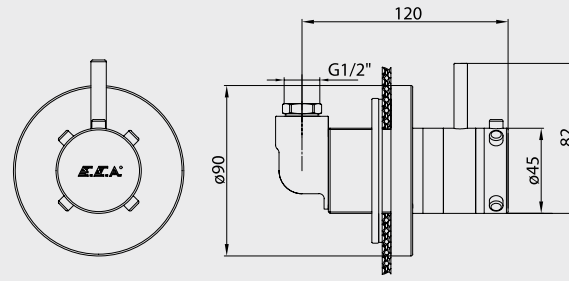

Krom
402 102 220
990,00 TL
Std. Kt. Adet: 1