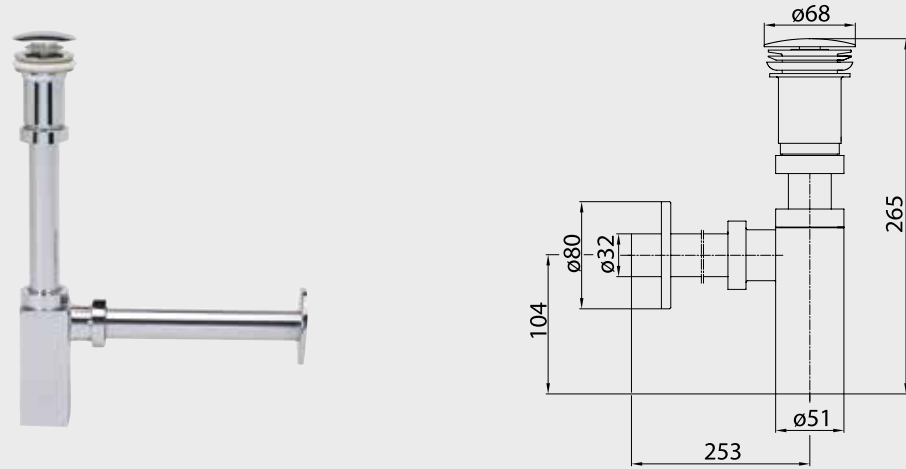

E.C.A. "U" Borulu Lavabo / Eviye Sifonu

Krom
102 119 118
215,00 TL
Std. Kt. Adet:10

E.C.A. Sifonlar

E.C.A. Kurna Boşaltma Grubu

Krom
102 129 005
204,00 TL
Std. Kt. Adet: 2

E.C.A. Elegant Bas Bırak Lavabo / Eviye Sifonu