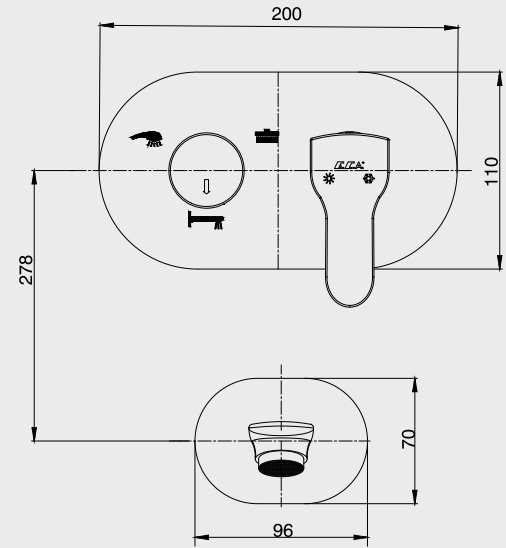

E.C.A. Star Ankastre Banyo Bataryası Sıva Üstü Grubu

• Çıkış ucu uzunluğu 117mm'dir,

Krom
102 126 674
308,00 TL
Std. Kt. Adet: 2