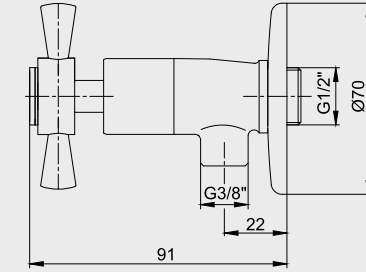

E.C.A. Quadrille Ara Taharet Musluğu

- Seriyeye özel rozet dahildir,
- Blister ambalajlıdır,
- 180° seramik salmastralıdır.

Krom 102 111 079 96,00 TL Std. Kt. Adet: 10	Altın 102 811 079 235,00 TL Std. Kt. Adet: 2