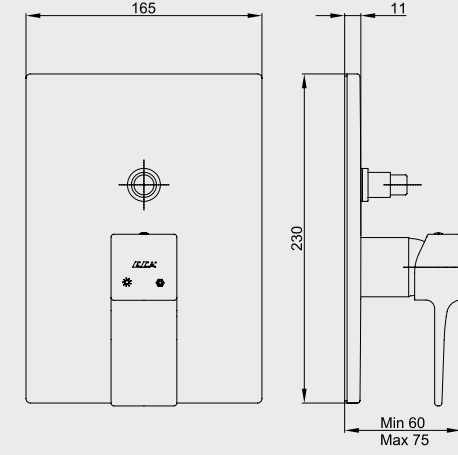

E.C.A. Caro Ankastre Banyo Bataryası Sıva Üstü Grubu

Krom
102 126 519
153,00 TL
Std. Kt. Adet: 2