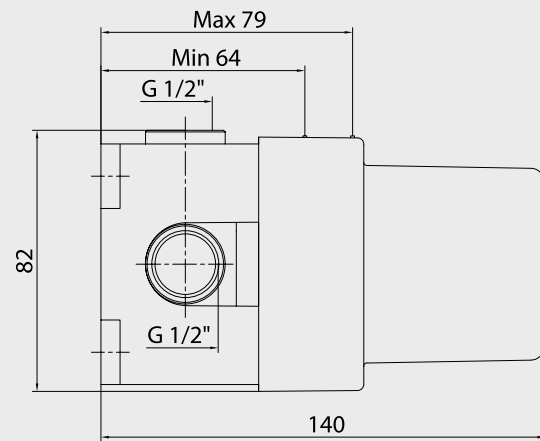

E.C.A. Ankastru Duş Bataryası Sıva Altı Grubu

- Sıcaklık ve debi limitörlü seramik kartuş
- Plastik muhafazalı sıva altı gövde
- Plastik ve galvaniz boruya uygun bağlantı
- Sökülmeyen direkt bağlantı

102 126 602
165,00 TL
Std. Kt. Adet: 1

YENİ