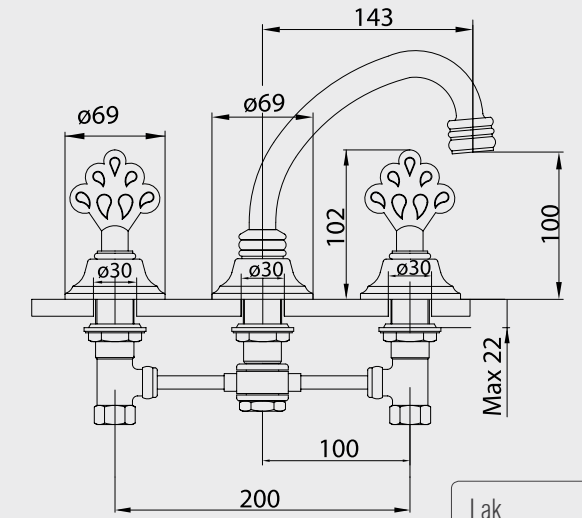

Lak 102 205 001 1.374,00 TL Std. Kt. Adet: 1

Katalogta yer alan resimler ve teknik çizimler bilgi içindir. Fiyatlara KDV ayrıca dahil edilir. Tavsiye edilen bayi satış fiyatlarıdır.

Saten, optik çelik ve fırçalı nikel kaplamalı siparişleriniz için fiyat ve termin istenmesi gerekmektedir.