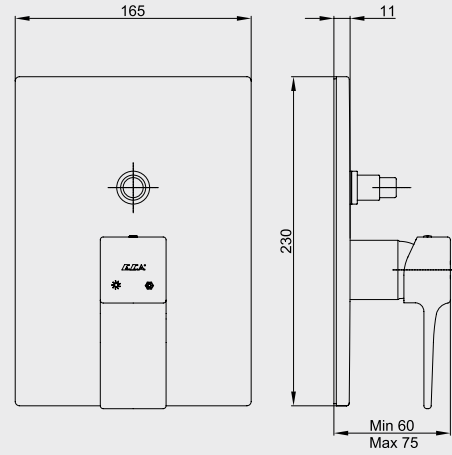

E.C.A. Caro Ankastrre Banyo Bataryası Sıva Üstü Grubu

Krom
102 126 519
153,00 TL
Std. Kt. Adet: 2