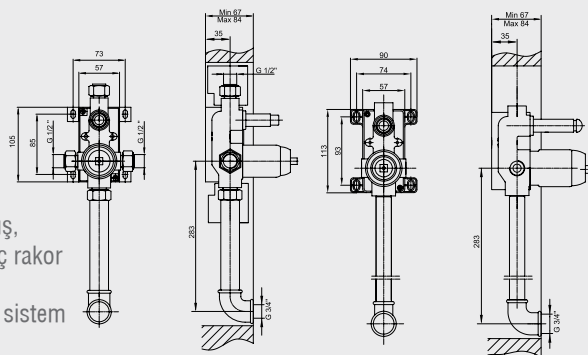

Rakorlu 102 126 496 304,00 TL Std. Kt. Adet: 4	Rakorsuz 102 126 568 275,00 TL Std. Kt. Adet: 4

Elmor Tesisat Malzemesi Ticaret A.Ş.'nin ürünlerin fiyat, görünüş ve teknik detaylarında değişiklik yapma hakkı saklıdır. Mix ürünler ile filtrelere ara musluk kullanılması tavsiye edilir. (Sayfa 215, 216 ve 217 bkz.)