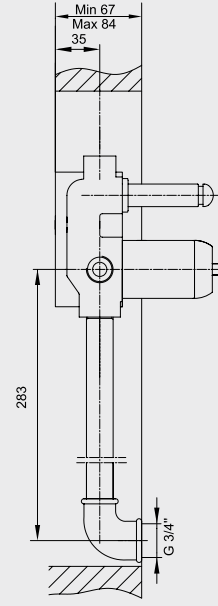

E.C.A. Elegant Ankastrre Banyo Bataryası Sıva Altı Grubu

102 126 497

- Sıcaklık ve debi limitörlü seramik kartuş,
- Plastik muhafazalı sıva altı gövde, piriç rakor grubu dahil.
- Fayans kırılmadan sıva altı sökülebilir sistem
- Çıkış ucu bağlantısı G 3/4"dir

102 126 569

- Sıcaklık ve debi limitörlü seramik kartuş
- Plastik muhafazalı sıva altı gövde
- Sıva altı sökilemeyen G 1/2" direkt bağlantı
- Çıkış ucu bağlantısı G 3/4"dir

Rakorlu 102 126 497 328,00 TL Std. Kt. Adet: 1	Rakorsuz 102 126 569 294,00 TL Std. Kt. Adet: 1