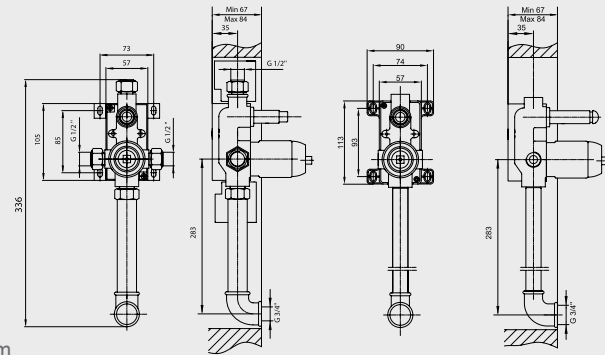

Rakorlu 102 126 503 328,00 TL Std. Kt. Adet:2	Rakorsuz 102 126 570 294,00 TL Std. Kt. Adet: 2