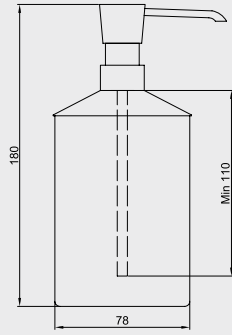

E.C.A. Set Üstü Metal Silindirik Sıvı Sabunluk

• Özel vakum ambalaj.

Krom
102 124 187
111,00 TL
Std. Kt. Adet: 5