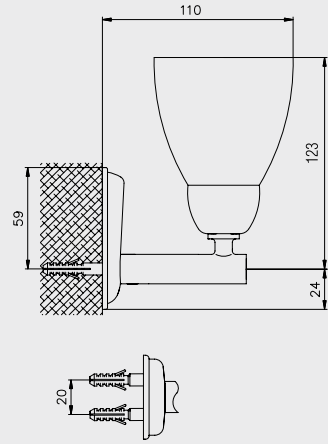

Krom
102 124 125
108,00 TL
Std. Kt. Adet: 6