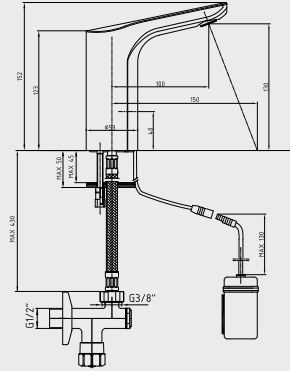

- Çift su girişlidir
- Çıkış ucu uzunluğu 100 mm'dir
- Çıkış ucu yüksekliği 130 mm'dir
- 6 V pil ile çalışır
- Filtreli ara musluklar ürünle birlikte verilmektedir
- Kireç temizleme sistemli perlatör
- 3 bar basınçta su akış miktarı dakikada 5 lt, "ST"li kodlarda ise dakikada 1,3 lt'dir

Krom Pili 108 108 051	Krom Pili 108 108 051ST
1.416,00 TL	1.416,00 TL
Std. Kt. Adet: 1	Std. Kt. Adet: 1

YENİ