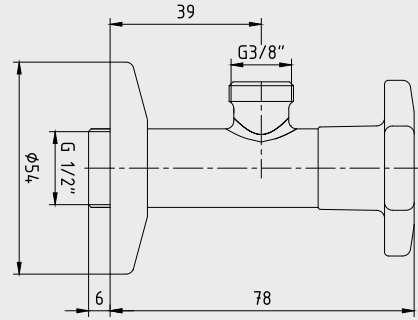

E.C.A. Uzun Ara - Taharet Musluğu

- Rozet dahildir,
- Özel blister ambalaj,
- Duvar - bağlantı ucu arası 39 mm dir
- Rahat montaj imkanı ve ergonomik volan.

Krom
102 111 065
36,75 TL
Std. Kt. Adet: 50