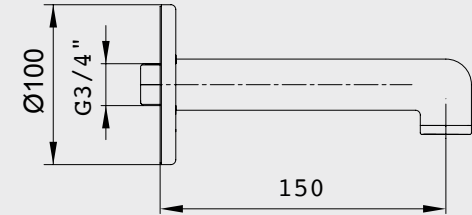

E.C.A. Delta Lavabo Musluğu

- Tek su girişlidir,
- Çıkış ucu uzunluğu 100 mm'dir,
- 3 bar basınçta su akış miktarı dakikada 8 lt'dir. "ST" li kodlarda ise dakikada 5 lt'dir.

E.C.A. Delta Ankastrre Banyo Bataryası Sıva Üstü Grubu

E.C.A. Ankastrre Banyo Bataryası Sıva Altı Grubu

102 126 496

- Sıcaklık ve debi limitörlü seramik kartuş,
- Plastik muhafazalı sıva altı gövde pirinç rakor grubu dahil.
- Fayans kırılmadan sıva altı sökülebilir sistem
- Çıkış ucu bağlantısı G 3/4"dir.

102 126 568

- Sıcaklık ve debi limitörlü seramik kartuş
- Plastik muhafazalı sıva altı gövde
- Sıva altı sökülemeden G 1/2" direkt bağlantı
- Çıkış ucu bağlantısı G 3/4"dir.

Elmor Tesisat Malzemesi Ticaret A.Ş.'nin ürünlerin fiyat, görünüş ve teknik detaylarında değişiklik yapma hakkı saklıdır. Mix ürünler ile filtrelere ara musluk kullanılması tavsiye edilir. (Sayfa 215, 216 ve 217 bkz.)

E.C.A. Delta Ankastrre Banyo Bataryası Çıkış Ucu

- Çıkış ucu uzunluğu 180 mm'dir,
- Üst takım bağlantısı G 1/2"dir,
- Çıkış ucunda kilitlemeli yön değiştirici.
- G 3/4" bağlantılıdır.

E.C.A. Delta Yarı Ankastrre Banyo Bataryası Çıkış Ucu

- Çıkış ucu uzunluğu 150 mm'dir.
- G 3/4" bağlantılıdır.

E.C.A. Delta Ankastrre Duş Bataryası Sıva Üstü Grubu

E.C.A. Ankastrre Duş Bataryası Sıva Altı Grubu

Katalogta yer alan resimler ve teknik çizimler bilgi içindir. Fiyatlara KDV ayrıca dahil edilir. Tavsiye edilen bayi satış fiyatlarıdır.