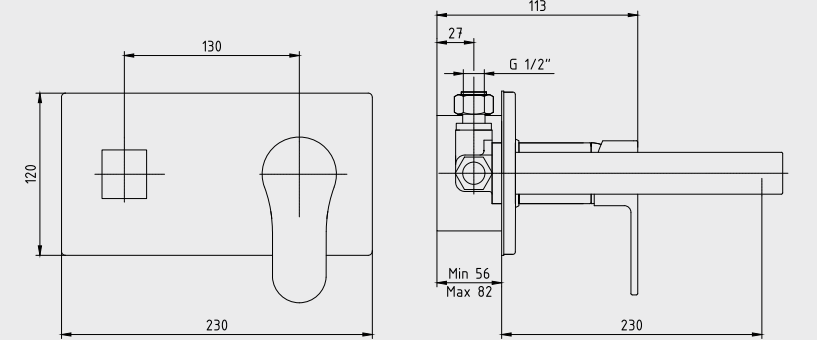

Krom 102 106 041 620,00 TL Std. Kt. Adet: 1	Krom 102 106 041ST 679,00 TL Std. Kt. Adet: 1