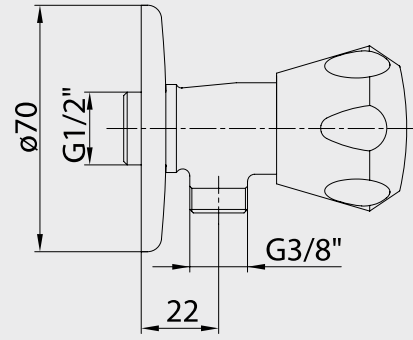

E.C.A. Ara - Taharet Musluğu

- Rozet dahildir,
- Blister ambalajlıdır.

Krom
102 111 087
53,50 TL
Std. Kt. Adet: 30