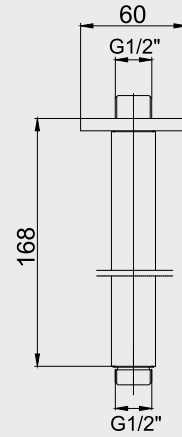

E.C.A. Tavandan Duş Başlığı Borusu

- Tavandan 168 mm uzunluk
- Tesisat bağlantısı G 1/2"dir.

Krom
102 126 700
94,00 TL
Std. Kt. Adet: 10