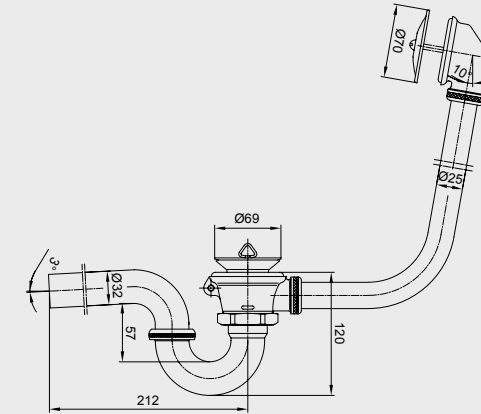

E.C.A. Küvet Sifonu

Krom
102 119 001
229,00 TL
Std. Kt. Adet: 2