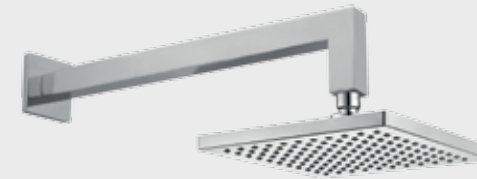

E.C.A. Tiera Duş Başlığı

- 200x200 mm
- Kireç kırıcıdır
- 3 Bar basınçdaki debisi 8,5 lt/dk'dır
- Tesisat bağlantısı G 1/2" dir