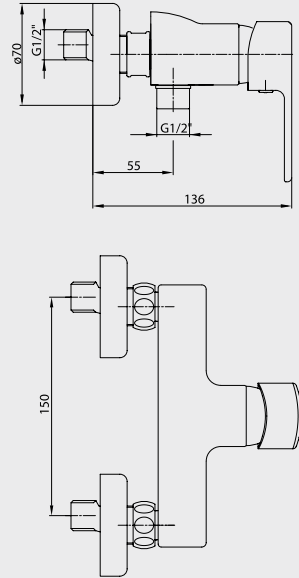

Krom 102 102 392 261,00 TL Std. Kt. Adet: 2