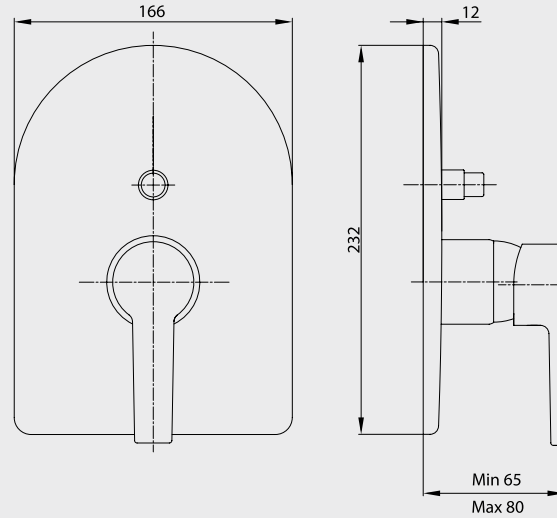

E.C.A. Delta Ankastrre Banyo Bataryası Sıva Üstü Grubu

E.C.A. Ankastrre Banyo Bataryası Sıva Altı Grubu

102 126 496

- Sıcaklık ve debi limitörlü seramik kartuş,
- Plastik muhafazalı sıva altı gövde pirinç rakor grubu dahil.
- Fayans kırılmadan sıva altı sökülebilir sistem
- Çıkış ucu bağlantısı G 3/4"dir.

102 126 568

- Sıcaklık ve debi limitörlü seramik kartuş
- Plastik muhafazalı sıva altı gövde
- Sıva altı sökülemeden G 1/2" direkt bağlantı
- Çıkış ucu bağlantısı G 3/4"dir.