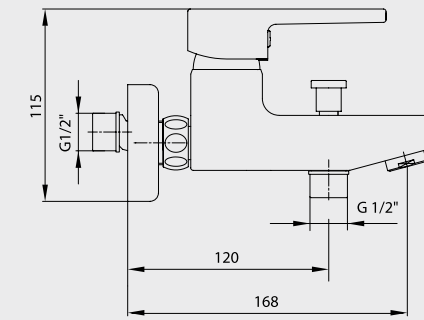

E.C.A. Delta Banyo Bataryası

- Çıkış ucu uzunluğu 168 mm'dir,
- Üst takım bağlantısı G 1/2"dir,
- Kilitlemeli yön değiştirici.

Krom 102 102 346 353,00 TL Std. Kt. Adet: 4

Katalogta yer alan resimler ve teknik çizimler bilgi içindir. Fiyatlara KDV ayrıca dahil edilir. Tavsiye edilen bayi satış fiyatlarıdır.