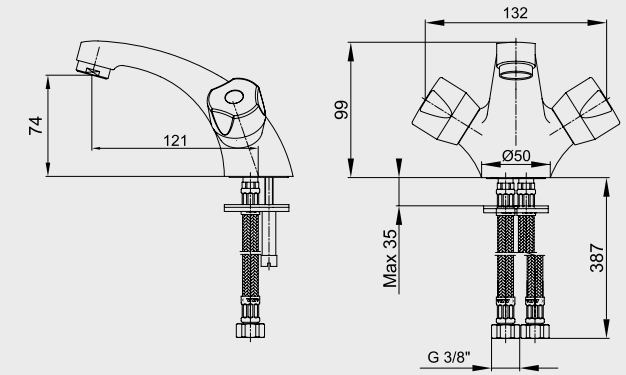

Krom
102 108 557
224,00 TL
Std. Kt. Adet: 5