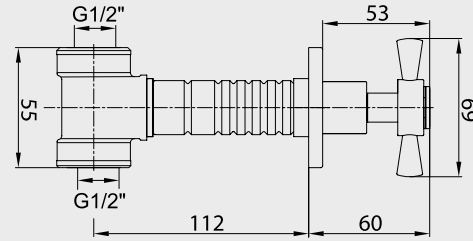

Krom 102 151 010 135,00 TL Std. Kt. Adet: 10	Altın 102 851 010 261,00 TL Std. Kt. Adet: 2