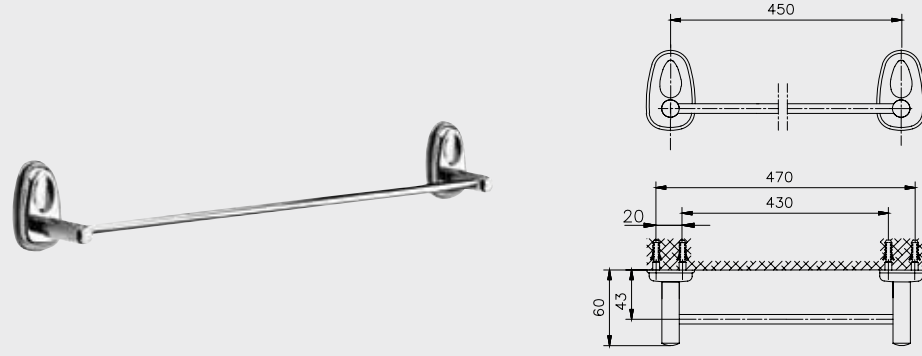

E.C.A. Aksesuar 2000 Düz Havluluk

Krom
102 124 133
126,00 TL
Std. Kt. Adet: 3