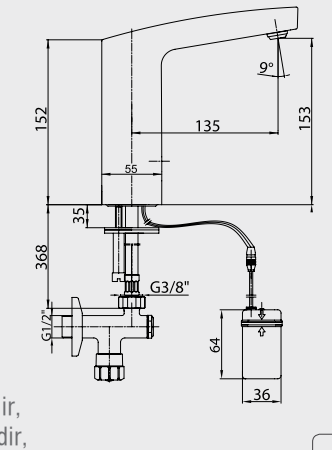

Krom Pili 108 108 039	Krom Pili 108 108 039ST
1.526,00 TL	1.526,00 TL
Std. Kt. Adet: 2	Std. Kt. Adet: 2