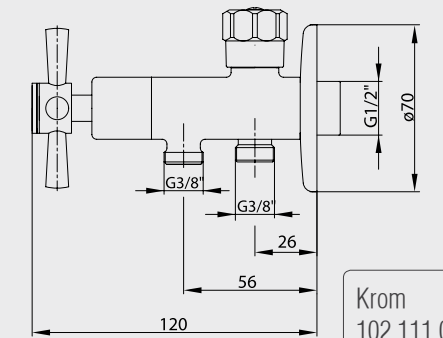

Krom 102 111 090 138,00 TL Std. Kt. Adet: 10