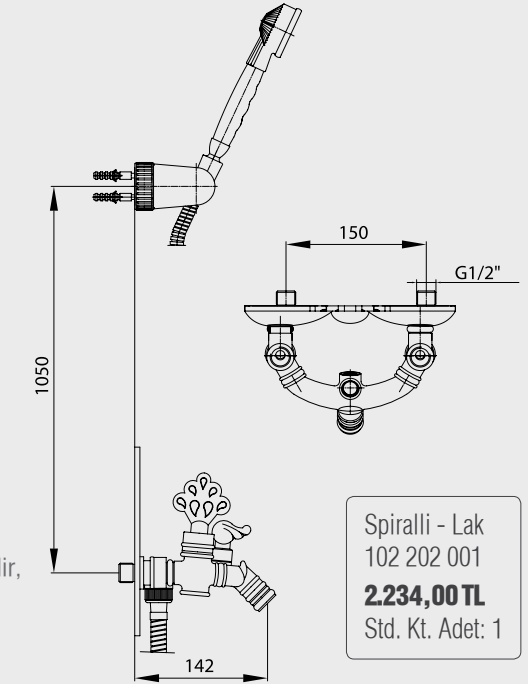

Spiralli - Lak 102 202 001 2.234,00 TL Std. Kt. Adet: 1