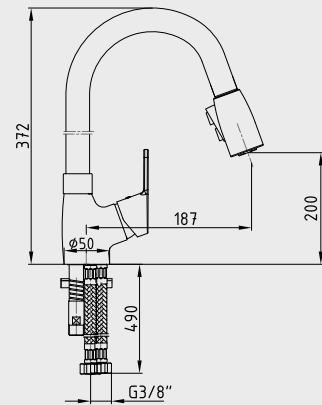

Krom 102 118 083 637,00 TL Std. Kt. Adet: 2	Krom 102 118 083ST 701,00 TL Std. Kt. Adet: 2

YENİ

Elmor Tesisat Malzemesi Ticaret A.Ş.'nin ürünlerin fiyat, görünüş ve teknik detaylarında değişiklik yapma hakkı saklıdır. Mix ürünler ile filtrelili ara musluk kullanılması tavsiye edilir. (Sayfa 215, 216 ve 217 bkz.)