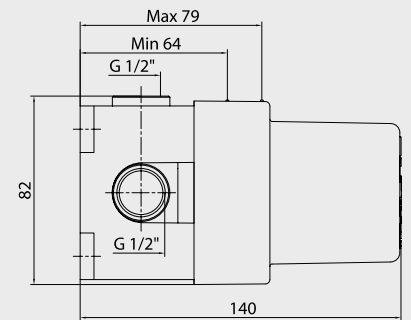

102 126 602
165,00 TL
Std. Kt. Adet: 1