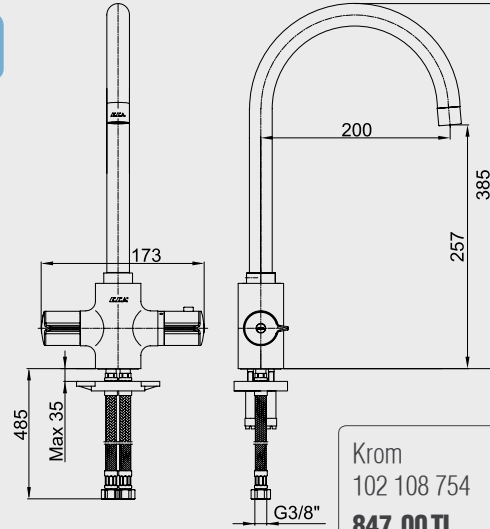

E.C.A. Termostatik Eviye Bataryası

- 20 °C - 50 °C kontrol aralığı
- 180° -G1/2 seramik salmastralıdır.
- Çıkış ucu uzunluğu 200 mm'dir.
- Çıkış ucu yüksekliği 257 mm'dir.
- Kireç temizleme sistemli perlatör
- 3 bar basınçta su akış miktarı dakikada 7 lt, "ST"li kodlarda ise dakikada 5 lt'dir.

Krom
102 108 754
847,00 TL
Std. Kt. Adet: 1

Krom
102 108 754ST
931,00 TL
Std. Kt. Adet: 1