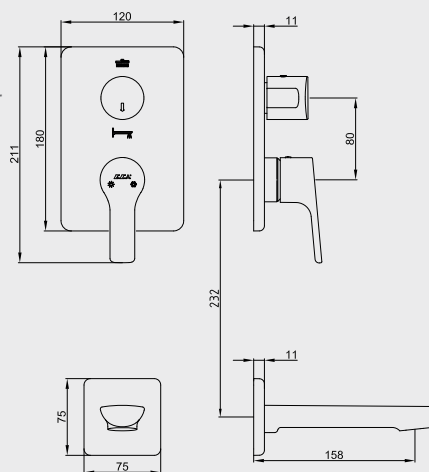

Krom	Altın
102 126 722	102 826 722
309,00 TL	433,00 TL
Std. Kt. Adet: 2	Std. Kt. Adet: 1