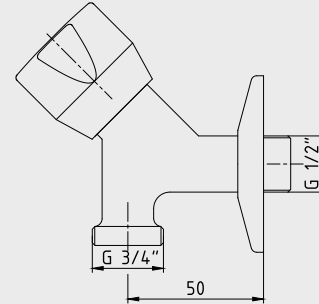

Krom
102 109 276
56,00 TL
Std. Kt. Adet: 24