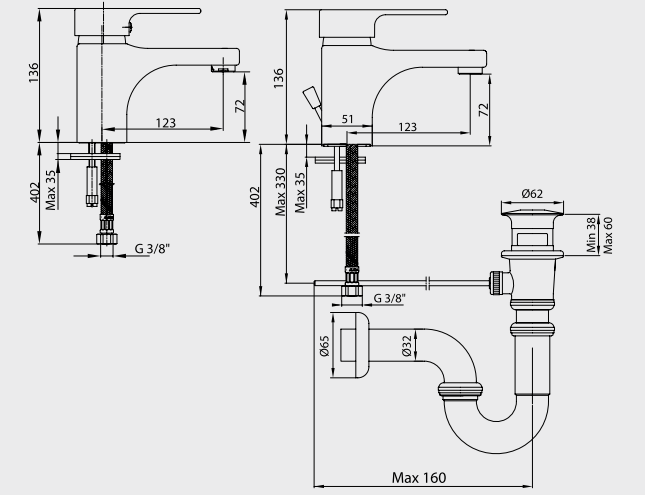

Krom 102 108 711 315,00 TL Std. Kt. Adet: 4	Krom Kumandalı 102 108 719 455,00 TL Std. Kt. Adet: 2	Krom 102 108 711ST 347,00 TL Std. Kt. Adet: 4	Krom Kumandalı 102 108 719ST 503,00 TL Std. Kt. Adet: 2