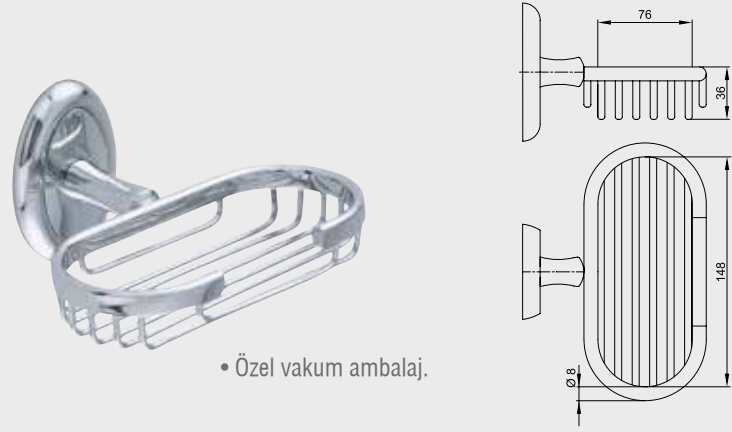

E.C.A. Melodi Yuvarlak Havluluk

• Özel vakum ambalaj.

Krom
102 124 165
66,00 TL
Std. Kt. Adet: 5

E.C.A. Melodi İkili Bornoz Askısı

• Özel vakum ambalaj.

Krom
102 124 167
57,00 TL
Std. Kt. Adet: 10

E.C.A. Melodi Düz Süngerlik