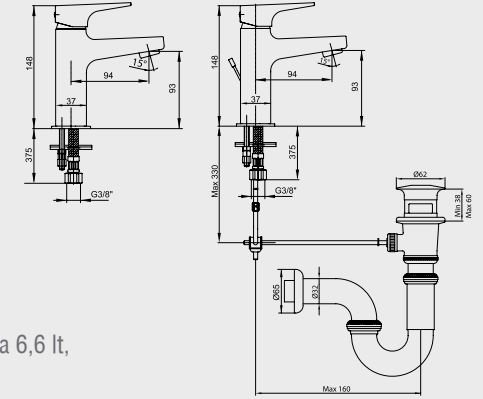

- Çıkış ucu uzunluğu 94 mm'dir,
- Çıkış ucu yüksekliği 93 mm'dir,
- 3 bar basınçta su akış miktarı dakikada 6,6 lt, "ST"li kodlarda ise dakikada 5 lt'dir.

Krom 102 108 950 225,00 TL Std. Kt. Adet: 4	Krom Kumandalı 102 108 969 401,00 TL Std. Kt. Adet: 2	Krom 102 108 950ST 249,00 TL Std. Kt. Adet: 4	Krom Kumandalı 102 108 969ST 441,00 TL Std. Kt. Adet: 2