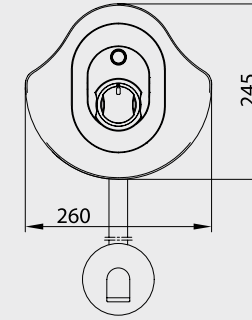

E.C.A. Termostatik Yarı Ankastr Banyo Bataryası

- Özel bağlantı sistemi ile kolay montaj,
- Tek üniteden debi ve sıcaklık ayarı,
- Geniş yüzeyli rozet,
- 15°C ile 65°C kontrol aralığı,
- 52° dönlümlü debi ayarı,
- Kireç temizleme sistemli perlatör.

Krom
102 101 074
1.276,00 TL
Std. Kt. Adet: 1