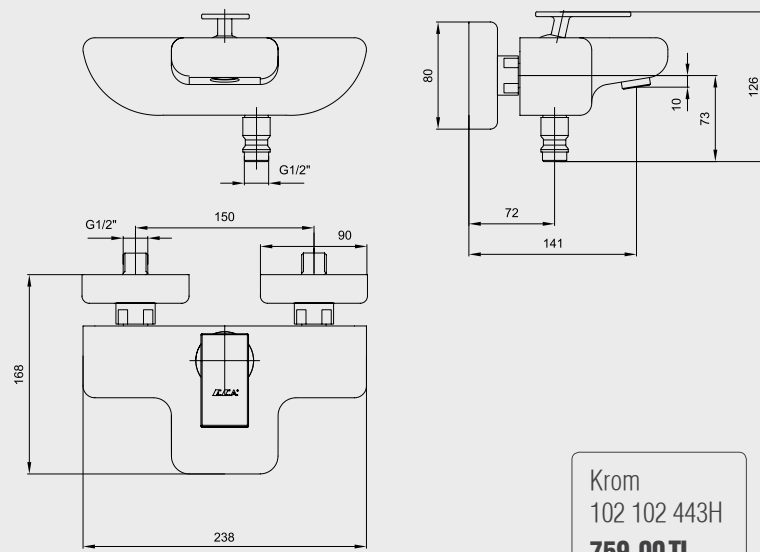

Krom
102 102 443H
759,00 TL
Std. Kt. Adet: 1

Elmor Tesisat Malzemesi Ticaret A.Ş.'nin ürünlerin fiyat, görünüş ve teknik detaylarında değişiklik yapma hakkı saklıdır. Mix ürünler ile filtrelili ara musluk kullanılması tavsiye edilir. (Sayfa 215, 216 ve 217 bkz.) Hygiene Plus olarak üretilen ürün kodlarının sonunda H bulunmaktadır.