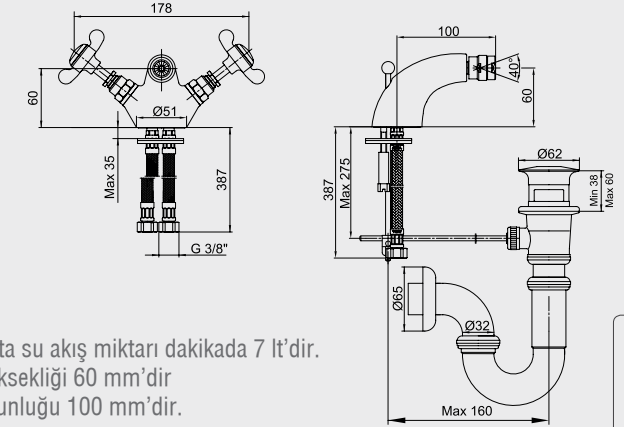

E.C.A. Neo Klasik Bide Bataryası

- 3 bar basınçta su akış miktarı dakikada 7 lt'dir.
- Çıkış ucu yüksekliği 60 mm'dir
- Çıkış ucu uzunluğu 100 mm'dir.

Krom 102 110 085 834,00 TL Std. Kt. Adet: 1