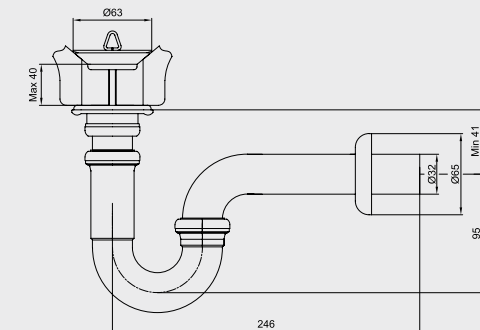

E.C.A. "U" Borulu Lavabo / Eviye Sifonu

Krom
102 119 118
215,00 TL
Std. Kt. Adet:10