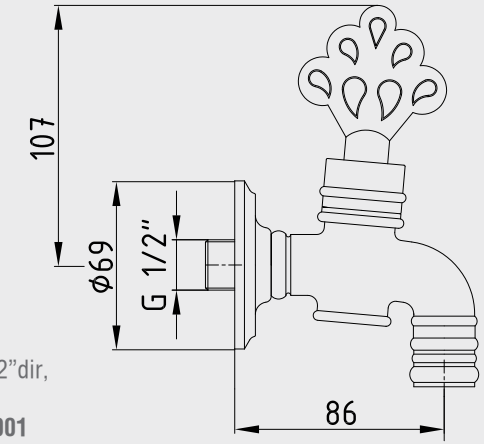

- Tesisat bağlantısı ağız çapı G 1/2"dir,
- Çıkış ucu uzunluğu 86 mm'dir,
- Uzatma opsiyonu için **102 234 001** Osmanlı uzatma parçası kullanır.
- 180° Seramik salmastralıdır.
- Ürün süzgeçlidir

Lak
102 209 002
367,00 TL
Std. Kt. Adet: 2