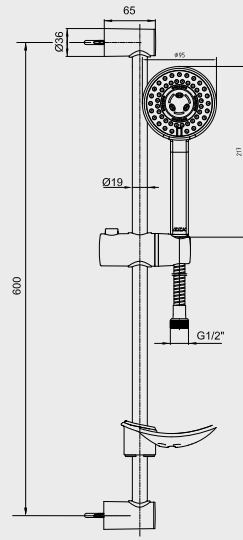

Krom
102 146 040
242,00 TL
Std. Kt. Adet: 2

YENİ