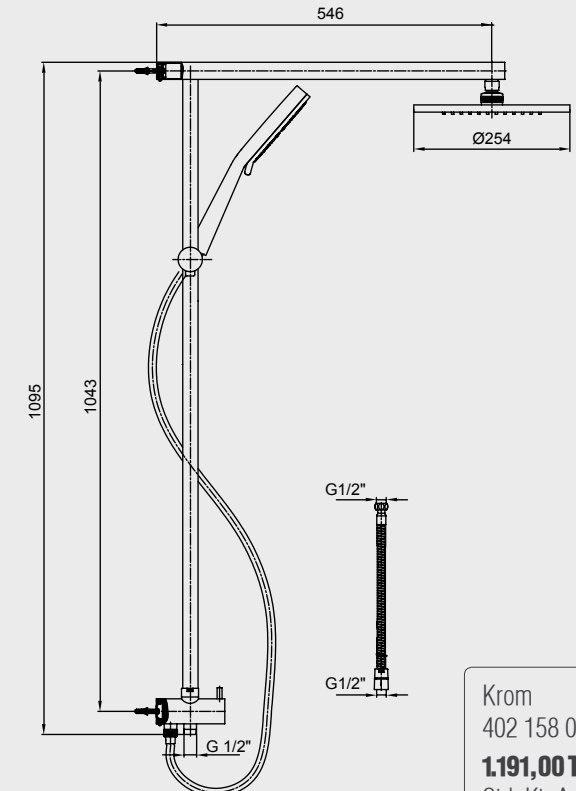

Krom
402 158 001
1.191,00 TL
Std. Kt. Adet: 1