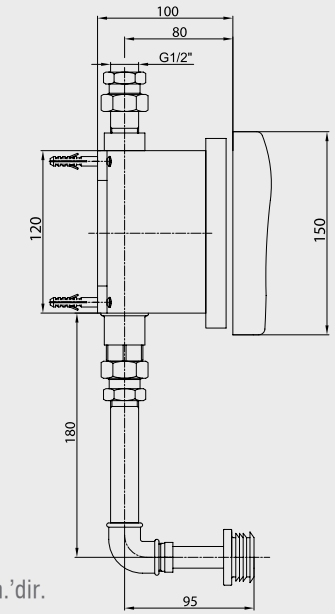

Krom 102 111 080
1.357,00 TL
Std. Kt. Adet: 2