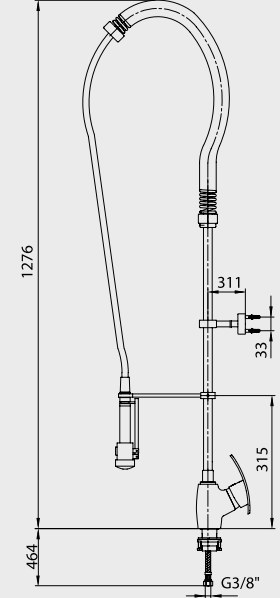

Krom
102 108 648
1.910,00 TL
Std. Kt. Adet: 1