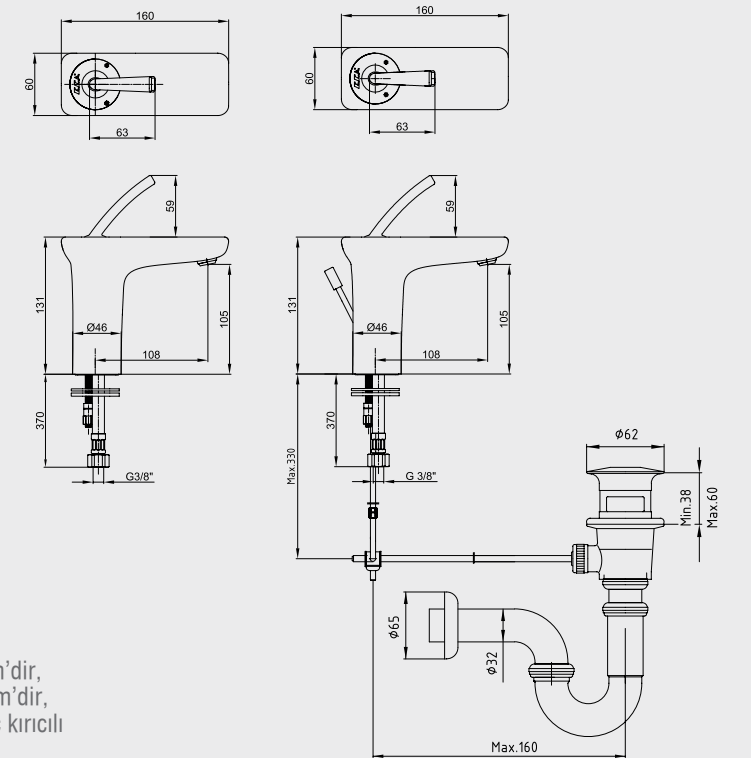

E.C.A. Novita Lavabo Bataryası

- Çıkış ucu uzunluğu 108 mm'dir,
- Çıkış ucu yüksekliği 105 mm'dir,
- Akış açısı ayarlanabilir kireç kırıcı özel perlatör,
- 3 bar basınçta su akış miktarı dakikada 7,8 L.
- "ST"li kodlarda ise dakikada 5 LT dir

Krom 102 108 925H 559,00 TL Std. Kt. Adet: 1	Krom 102 108 925HST 614,90 TL Std. Kt. Adet: 1	Krom Kumandalı 102 108 971H 760,00 TL Std. Kt. Adet: 1

Katalogta yer alan resimler ve teknik çizimler bilgi içindir. Fiyatlara KDV ayrıca dahil edilir. Tavsiye edilen bayi satış fiyatlarıdır. Hygiene Plus olarak üretilen ürün kodlarının sonunda H bulunmaktadır.