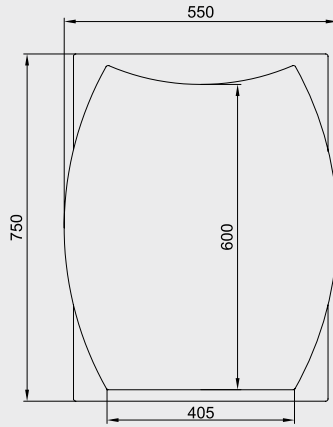

102 124 149
212,00 TL
Std. Kt. Adet: 4