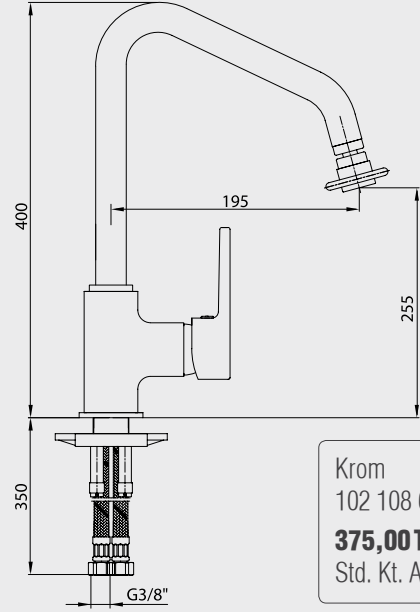

Krom 102 108 633 375,00 TL Std. Kt. Adet: 4	Krom 102 108 633ST 413,00 TL Std. Kt. Adet: 4