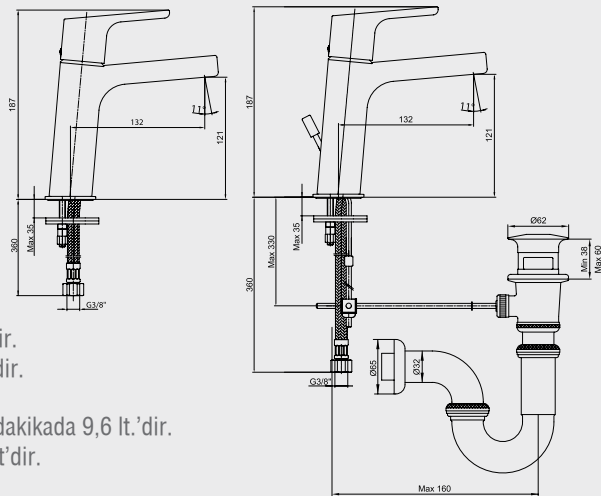

102 126 778
316,00 TL
Std. Kt. Adet: 2

E.C.A. Luna Serisi

E.C.A. Luna Lavabo Bataryası

- Çıkış ucu uzunluğu 132 mm.'dir.
- Çıkış ucu yüksekliği 121 mm.'dir.
- Kireç kırıcı gizli perlatör.
- 3 bar basınçta su akış miktarı dakikada 9,6 lt.'dir.
- "ST" li kodlarda ise dakikada 5 lt'dir.