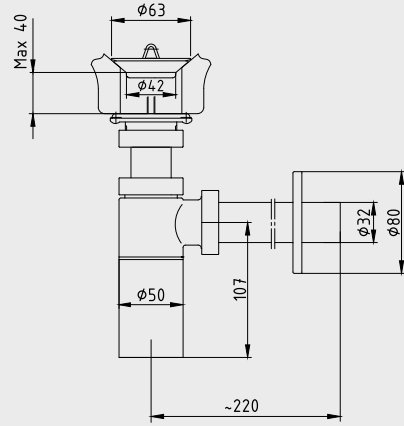

E.C.A. Duş Teknesi Sifonu

Krom
102 119 002
152,00 TL
Std. Kt. Adet:10

E.C.A. Elegant Lavabo Sifonu

Krom
102 119 017
401,00 TL
Std. Kt. Adet: 2

E.C.A. Minimal Lavabo / Eviye Sifonu

Krom
102 119 023
314,00 TL
Std. Kt. Adet: 2