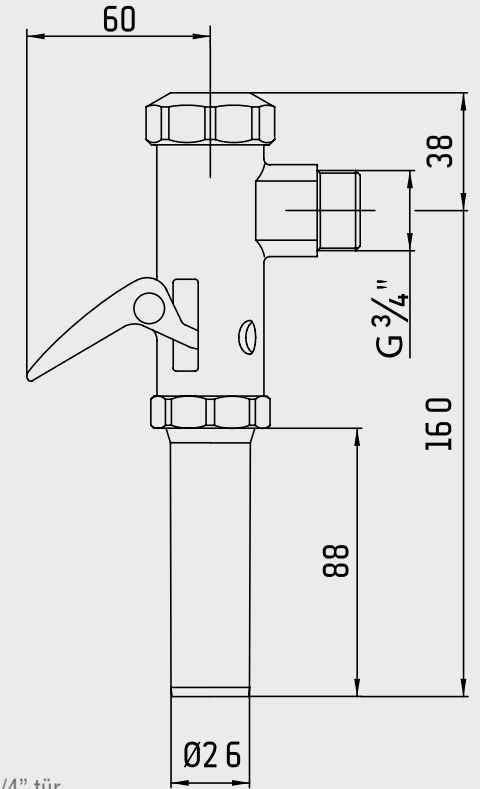

- Tesisat bağlantı ağız çapı G 3/4" tür.

Krom
102 112 006
287,00 TL
Std. Kt. Adet: 10