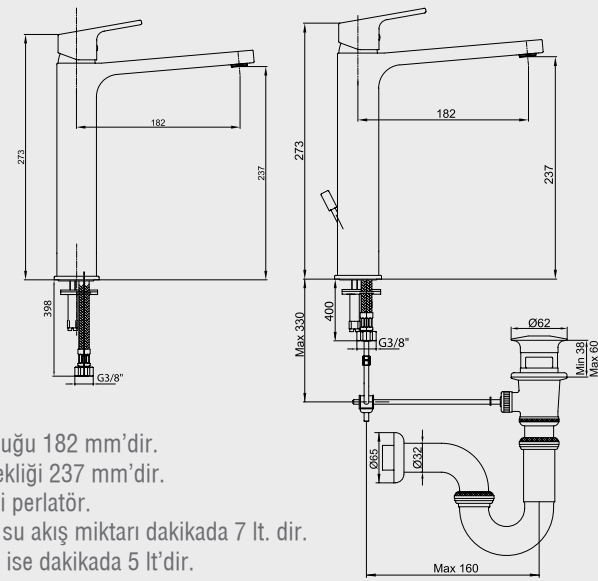

Krom 102 188 002 507,00 TL Std. Kt. Adet: 2	Krom 102 188 002ST 558,00 TL Std. Kt. Adet: 2	Krom Kumandalı 102 188 014 776,00 TL Std. Kt. Adet: 1	Krom Kumandalı 102 188 014ST 854,00 TL Std. Kt. Adet: 1

Beyaz Krom 104 888 002 738,00 TL Std. Kt. Adet: 1	Beyaz Krom 104 888 002ST 812,00 TL Std. Kt. Adet: 1	Bej Krom 103 488 002 738,00 TL Std. Kt. Adet: 1	Bej Krom 103 488 002ST 812,00 TL Std. Kt. Adet: 1	Siyah Krom 103 588 002 738,00 TL Std. Kt. Adet: 1	Siyah Krom 103 588 002ST 812,00 TL Std. Kt. Adet: 1	Kırmızı Krom 103 388 002 738,00 TL Std. Kt. Adet: 1	Kırmızı Krom 103 388 002ST 812,00 TL Std. Kt. Adet: 1