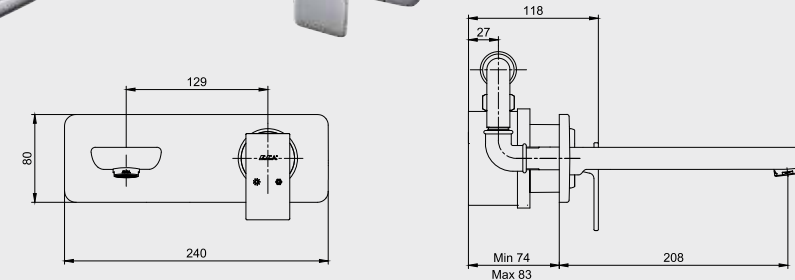

- Çıkış ucu uzunluğu 208 mm'dir,
- Plastik özel muhafazalı,
- Kireç temizleme sistemli perlatör,
- 3 bar basınçta su akış miktarı dakikada 7,6 L.
- "ST"li kodlarda ise dakikada 5 LT dir,

Krom
102 105 122H
958,00 TL
Std. Kt. Adet: 1

Krom
102 105 122HST
1.053,80 TL
Std. Kt. Adet: 1