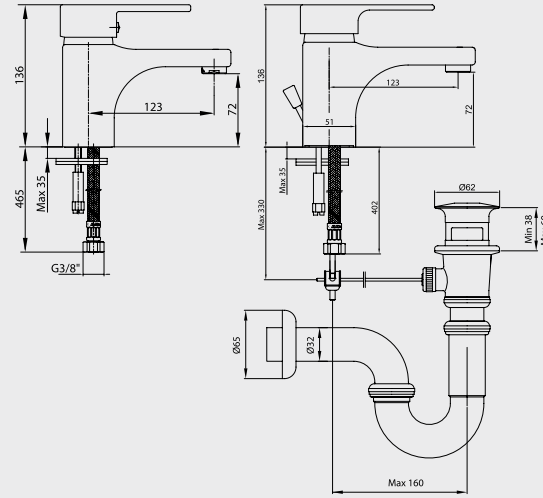

Krom 102 108 895	Krom Kumandalı 102 108 954	Krom 102 108 895ST	Krom Kumandalı 102 108 954ST
325,00 TL	466,00 TL	356,00 TL	511,00 TL
Std. Kt. Adet: 4	Std. Kt. Adet: 2	Std. Kt. Adet: 4	Std. Kt. Adet: 2