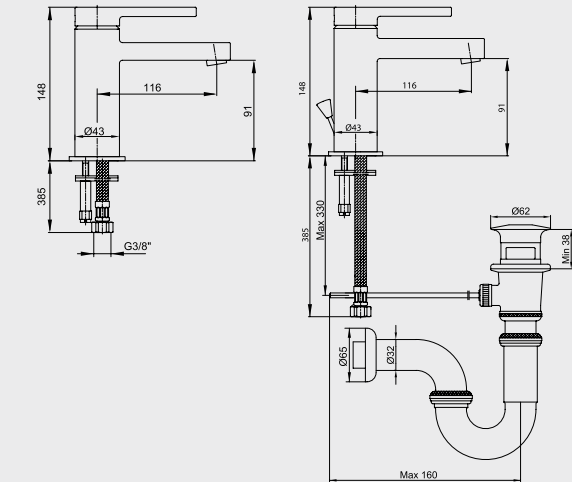

E.C.A. Mina Lavabo Bataryası

- Çıkış ucu uzunluğu 116 mm'dir,
- Çıkış ucu yüksekliği 91 mm'dir,
- Kireç kırıcı perlatör,
- Soğukta açılma özelliği,
- 3 bar basınçta su akış miktarı dakikada 7,4 lt, "ST" li kodlarda ise dakikada 5 lt'dir.

Krom 102 108 920H 352,00 TL Std. Kt. Adet: 4	Krom Kumandalı 102 108 921H 566,00 TL Std. Kt. Adet: 2	Krom 102 108 920 HST 385,00 TL Std. Kt. Adet: 4	Krom Kumandalı 102 108 921 HST 623,00 TL Std. Kt. Adet: 2