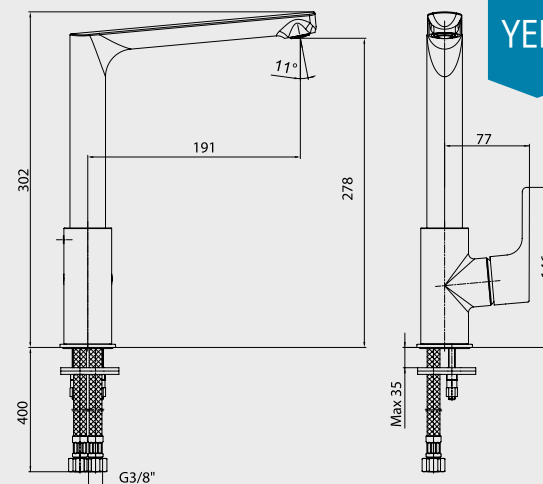

Paslanmaz Çelik Görünümlü 102 518 043 545,00 TL Std. Kt. Adet: 1	Paslanmaz Çelik Görünümlü 102 518 043ST 601,00 TL Std. Kt. Adet: 1

YENİ