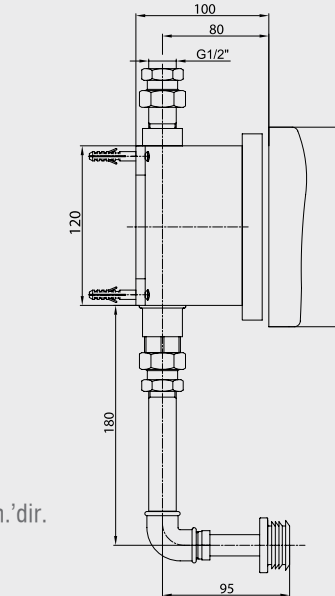

Krom 102 111 074
1.357,00 TL
Std. Kt. Adet: 2