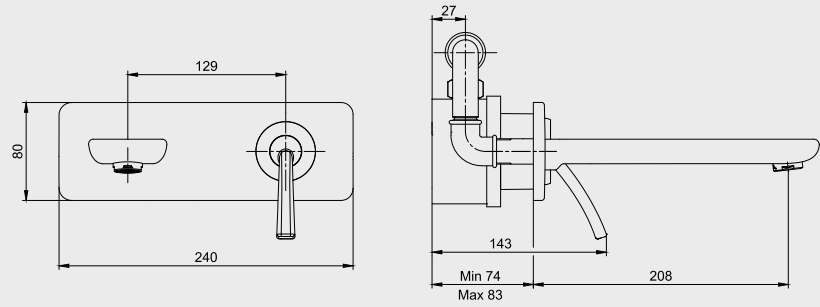

E.C.A. Novita Ankastr Lavabo Bataryası

- Çıkış ucu uzunluğu 208 mm'dir,
- Plastik özel muhafazalı
- Kireç temizleme sistemli perlatör,
- 3 bar basınçta su akış miktarı dakikada 7,5 L
- "ST"li kodlarda ise dakikada 5 LT dir,
- Joystick kartuş
- Plastik ve galvaniz boruya uygun bağlantı

Krom 102 105 123H	Krom 102 105 123HST
958,00 TL	1.053,80 TL
Std. Kt. Adet: 1	Std. Kt. Adet: 1