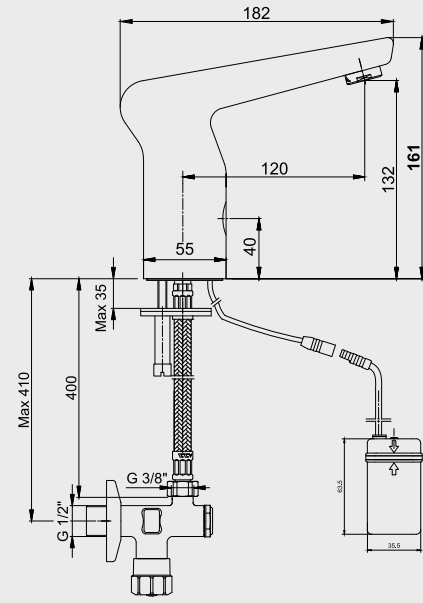

E.C.A. Fotoselli Lavabo Bataryası - Pilli

- Çift su girişlidir,
- Çıkış ucu uzunluğu 120 mm'dir,
- Çıkış ucu yüksekliği 132 mm'dir,
- 6 V pil ile çalışır,
- Filtreli ara musluklar ürünle birlikte verilmektedir,
- Kireç temizleme sistemli perlatör.
- En fazla su akış miktarı dakikada 5 lt,
- "ST"li kodlarda ise dakikada 1,3 lt'dir

Krom Pilli 108 108 017	Krom Pilli 108 108 017ST
1.427,00 TL	1.427,00 TL
Std. Kt. Adet: 2	Std. Kt. Adet: 2