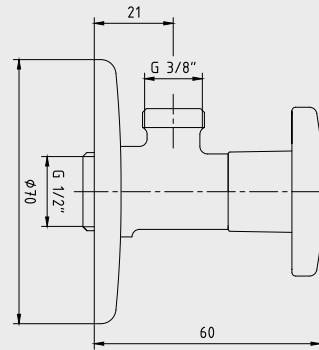

E.C.A. Ara - Taharet Musluğu

- Rozet dahildir,
- Özel blister ambalaj,
- Duvar - bağlantı ucu arası 21 mm'dir

Krom
102 111 010
33,25 TL
Std. Kt. Adet: 60