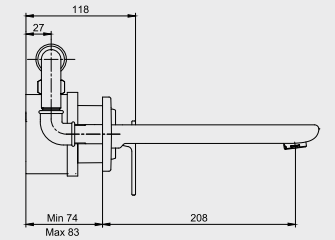

E.C.A. Neva Ankastre Lavabo Bataryası

- Çıkış ucu uzunluğu 208 mm'dir,
- Plastik özel muhafazalı,
- Kireç temizleme sistemli perlatör,
- 3 bar basınçta su akış miktarı dakikada 7,6 lt, "ST"li kodlarda ise dakikada 5 lt'dir,

Krom
102 105 122H
958,00 TL
Std. Kt. Adet: 1

Krom
102 105 122HST
1.053,80 TL
Std. Kt. Adet: 1