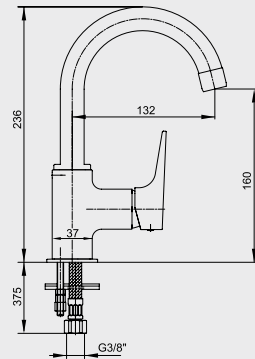

Krom 102 108 961 314,00 TL Std. Kt. Adet: 4	Krom 102 108 961ST 346,00 TL Std. Kt. Adet: 4