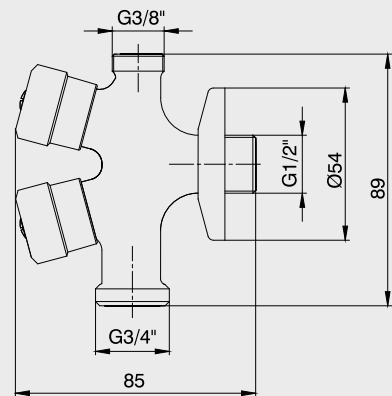

E.C.A. Çift Çıkışlı Ara Musluk

- Kayar rozetlidir.
- Özel blister ambalaj.
- Tesisat bağlantısı G 1/2" dir
- Çıkış bağlantısı G 3/4" ve G 3/8" dir
- Pislik tutucu özel filtre

Krom
102 111 116
62,50 TL
Std. Kt. Adet: 50