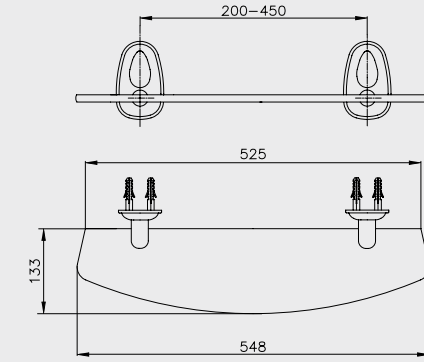

E.C.A. Aksesuar 2000 Etajer

Krom
102 124 137
132,00 TL
Std. Kt. Adet: 2