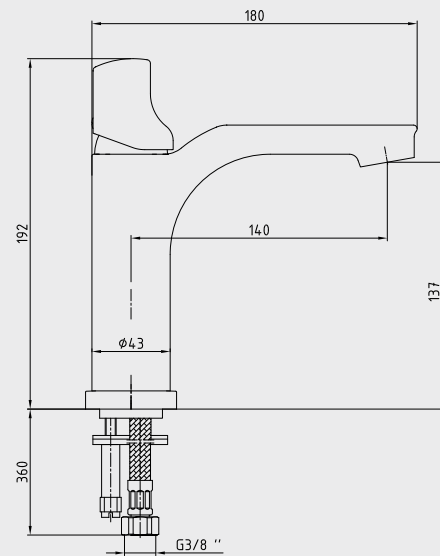

- Çıkış ucu uzunluğu 140 mm'dir
- Çıkış ucu yüksekliği 137 mm'dir
- Kireç kırıcı gizli perlatör
- 3 bar basınçta su akış miktarı dakikada maksimum 7,8 lt, "ST"li kodlarda ise dakikada maksimum 5 lt'dir
- Soğukta açılma özelliği
- 4 adet AA 1,5 V lityum kalem pil ile çalışmaktadır
- Dokunmatik özelliği ile birlikte hijyenik ve pratik kullanım sağlar
- Uzun ömürlü kullanım sağlar
- Ürün kolu açık konumdayken, batarya gövdesine bir dokunuşla su akışı sağlanıp, tekrar bir dokunuşla su akışı durdurulmaktadır
- Dokunmatik özelliği kullanıldığında, su akışı sağlandıktan 42 sn sonra güvenlik nedeniyle otomatik olarak su akışı kesilmektedir
- İstenildiği takdirde dokunmatik özelliği devre dışı bırakılarak ürün manuel olarak da kullanılabilir.

Krom 102 188 031H 2.124,00 TL Std. Kt. Adet: 1	Krom 102 188 031HST 2.336,00 TL Std. Kt. Adet: 1

Elmor Tesisat Malzemesi Ticaret A.Ş.'nin ürünlerin fiyat, görünüş ve teknik detaylarında değişiklik yapma hakkı saklıdır. Mix ürünler ile filtrelere ara musluk kullanılması tavsiye edilir. (Sayfa 215, 216 ve 217 bkz.) Hygiene Plus olarak üretilen ürün kodlarının sonunda H bulunmaktadır.