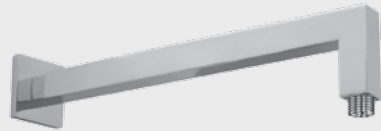

E.C.A. Duvardan Duş Başlığı Borusu

- Duvardan 344 mm uzunluk,
- Tesisat bağlantısı G 1/2"dir.