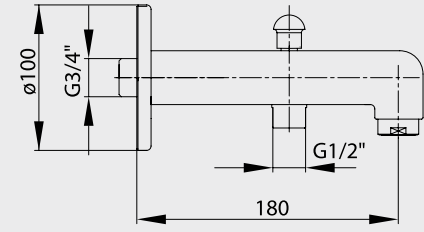

E.C.A. Delta Ankastrre Banyo Bataryası Çıkış Ucu

- Çıkış ucu uzunluğu 180 mm'dir,
- Üst takım bağlantısı G 1/2"dir,
- Çıkış ucunda kilitlemeli yön değiştirici.
- G 3/4" bağlantılıdır.

E.C.A. Delta Yarı Ankastrre Banyo Bataryası Çıkış Ucu