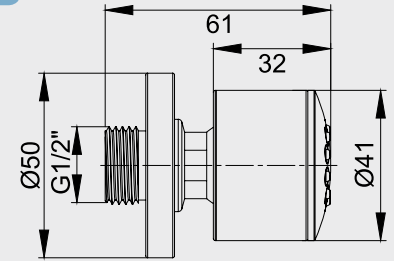

Krom
102 137 012
81,00 TL
Std. Kt. Adet: 2