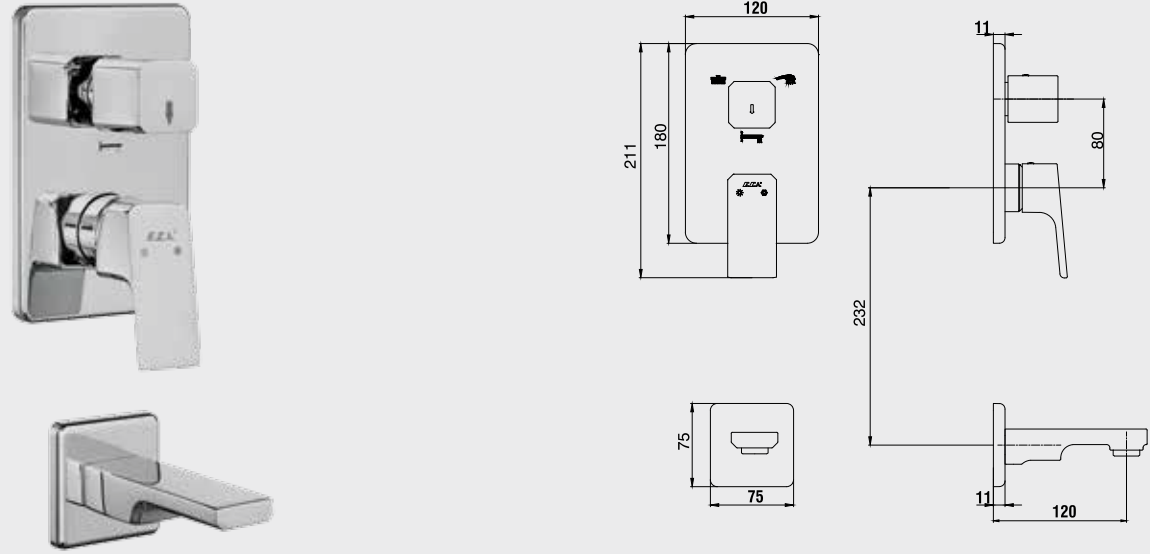

E.C.A. Tiera Ankastre Banyo Bataryası Sıva Üstü Grubu

- Çıkış ucu uzunluğu 120 mm'dir
- Kireç kırıcı perlatör

Krom
102 126 618
336,00 TL
Std. Kt. Adet: 2