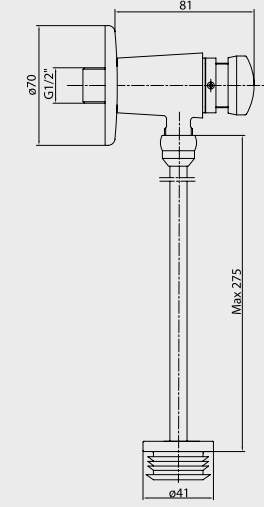

E.C.A. Zaman Ayarlı Pisuvar Musluğu

- Tek su girişlidir,
- Su akış zamanı 5-30 sn. arası ayarlanabilir.

Krom
102 111 083
190,00 TL
Std. Kt. Adet: 2