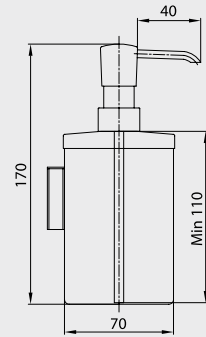

E.C.A. Duvara Monte Metal Silindirik Sıvı Sabunluk

• Özel vakum ambalaj.

Krom
102 124 188
111,00 TL
Std. Kt. Adet: 5