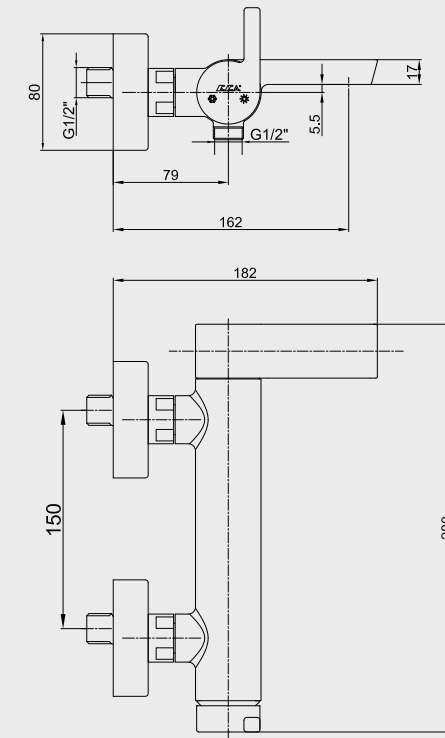

E.C.A. Icon Banyo Bataryası

YENİ

- Çıkış ucu uzunluğu 162 mm'dir.
- Üst takım bağlantısı G1/2"dir.

Krom
102 102 478H
703,00 TL
Std. Kt. Adet: 1