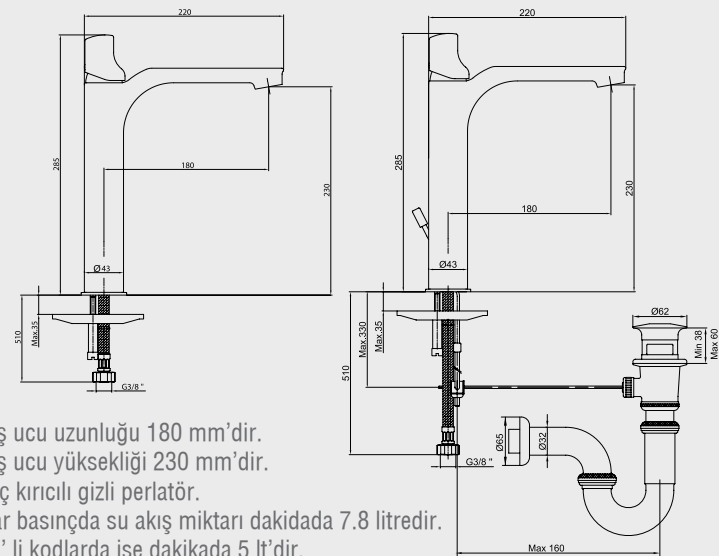

E.C.A. Myra Yüksek Tip Lavabo Bataryası

- Çıkış ucu uzunluğu 180 mm'dir.
- Çıkış ucu yüksekliği 230 mm'dir.
- Kireç kırıcı gizli perlatör.
- 3 bar basınçta su akış miktarı dakikada 7.8 litredir. "ST" li kodlarda ise dakikada 5 lt'dir.
- Soğukta açılma özelliği

Krom 102 108 984H 767,00 TL Std. Kt. Adet: 2	Krom 102 108 984HST 844,00 TL Std. Kt. Adet: 2	Krom Kumandalı 102 188 010H 1.050,00 TL Std. Kt. Adet: 1	Krom Kumandalı 102 188 010HST 1.155,00 TL Std. Kt. Adet: 1

Beyaz Krom 104 108 984 883,00 TL Std. Kt. Adet: 1	Beyaz Krom 104 108 984ST 971,00 TL Std. Kt. Adet: 1	Bej Krom 104 408 984 883,00 TL Std. Kt. Adet: 1	Bej Krom 104 408 984ST 971,00 TL Std. Kt. Adet: 1	Siyah Krom 104 508 984 883,00 TL Std. Kt. Adet: 1	Siyah Krom 104 508 984ST 971,00 TL Std. Kt. Adet: 1	Kırmızı Krom 104 308 984 883,00 TL Std. Kt. Adet: 1	Kırmızı Krom 104 308 984ST 971,00 TL Std. Kt. Adet: 1