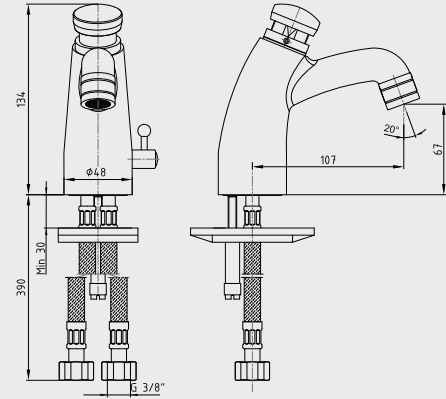

Krom Elektrikli
102 199 272
4.248,00 TL
Std. Kt. Adet: 1

E.C.A. Zaman Ayarlı Musluklar

E.C.A. Zaman Ayarlı Lavabo Bataryası

- Çift su girişlidir
- Su akış zamanı 5-30 sn. arası ayarlanabilir
- Çıkış ucu uzunluğu 107 mm'dir
- Çıkış ucu yüksekliği 67 mm'dir
- En fazla su akış miktarı dakikada 5 lt'dir
- Kireç temizleme sistemli perlatör