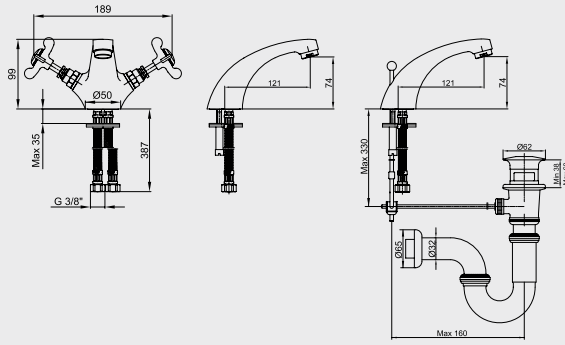

E.C.A. Neo Klasik Lavabo Bataryası

- Çıkış ucu uzunluğu 121 mm'dir,
- Çıkış ucu yüksekliği 74 mm'dir.
- 3 bar basınçta su akış miktarı dakikada 9,3 lt'dir.

Krom 102 108 351 590,00 TL Std. Kt. Adet: 1	Krom Kumandalı 102 108 350 834,00 TL Std. Kt. Adet: 1