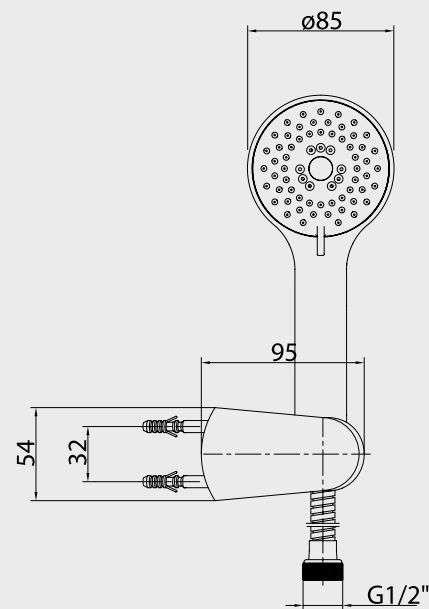

- Tek fonksiyonlu el duşu kireç kırıcı, Ø 85
- Mafsallı,
- 150 cm Burkulmaz kenetli spiralli
- Su akış debisi 3 barda 9,4 L/d.

Krom
102 117 336
96,00 TL
Std. Kt. Adet: 6

E.C.A. Nita Banyo Üst Takım

- Üç fonksiyonlu, kireç kırıcı, Ø 85 mm
- Mafsallı
- 150 cm Burkulmaz kenetli spiralli,
- Su akış debisi 3 barda 9,3 L/d'dir