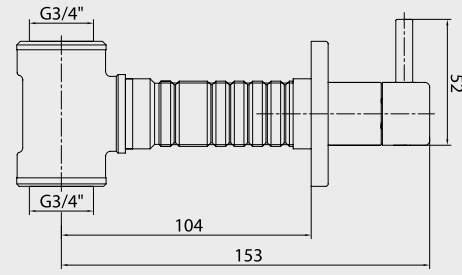

E.C.A. Ankastre Ara Kesme Valfi G 3/4"

- Kayar rozetlidir.
- Fayans kırmadan değiştirilebilir klape yüzeyi.
- G 3/4" Seramik salmastralı.
- Tesisat bağlantısı G 3/4" dir.
- Boy ayarı tesisatın sıva üstünden derinliğine göre kesilerek ayarlanabilir özel mekanizma.
- Ayar mesafesi 7 cm'dir

Krom
102 151 013
125,00 TL
Std. Kt. Adet: 10