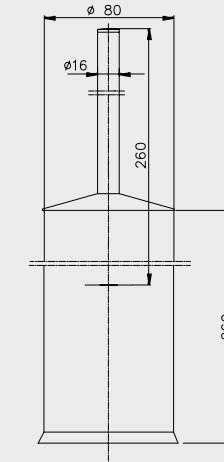

E.C.A. Klozet Fırçası

Krom
102 124 139
145,00 TL
Std. Kt. Adet: 6