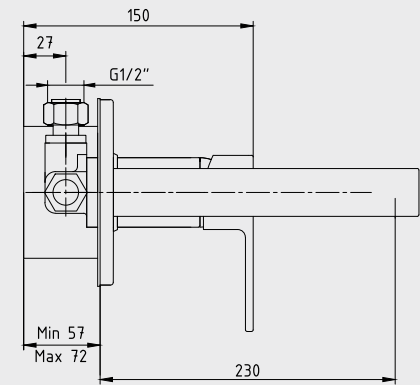

E.C.A. Elegant Ankastr Lavabo Bataryası

- Ankastr - sıva altı tesisat,
- Çıkış ucu uzunluğu 230 mm'dir,
- Plastik muhafazalı sıva altı gövde
- Plastik ve galvaniz boruya uygun bağlantı,
- Gizli perlatör,
- 3 bar basınçta su akış miktarı dakikada 9,1 lt, "ST" li kodlarda ise dakikada 5 lt'dir.
- Sıcaklık ve debi limitörlü seramik kartuş