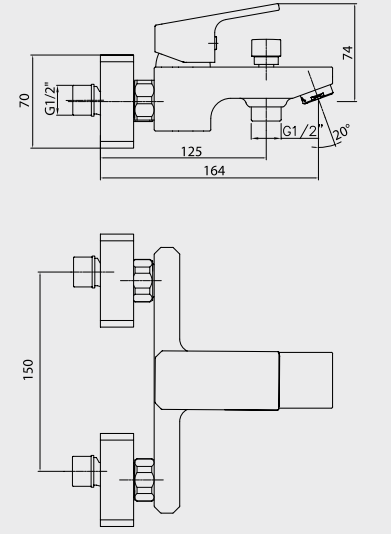

E.C.A. Tiera Banyo Bataryası

- Çıkış ucu uzunluğu 164 mm'dir
- Üst takım bağlantısı G 1/2 dir
- Kilitlemeli yön değiştirici

Krom 102 102 469	Beyaz Krom 104 802 469	Bej Krom 103 402 469	Siyah Krom 103 502 469	Kırmızı Krom 103 302 469
407,00 TL	590,00 TL	590,00 TL	590,00 TL	590,00 TL
Std. Kt. Adet: 4	Std. Kt. Adet: 1	Std. Kt. Adet: 1	Std. Kt. Adet: 1	Std. Kt. Adet: 1