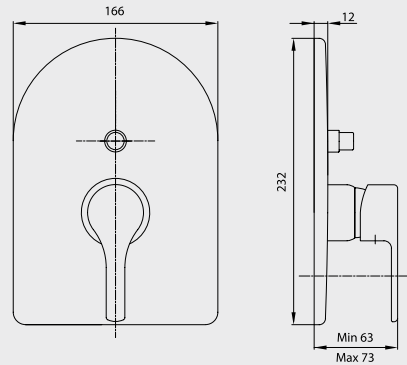

E.C.A. Vera Ankastre Banyo Bataryası Sıva Üstü Grubu

Krom
102 126 500
133,00 TL
Std. Kt. Adet: 2