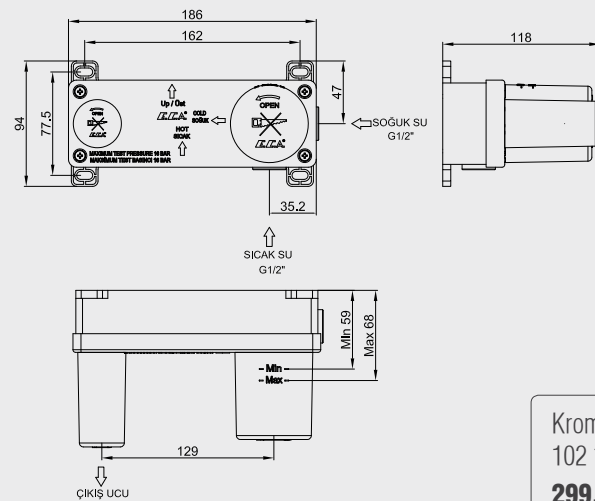

Krom 102 126 615 299,00 TL Std. Kt. Adet: 1

Elmor Tesisat Malzemesi Ticaret A.Ş.'nin ürünlerin fiyat, görünüş ve teknik detaylarında değişiklik yapma hakkı saklıdır. Mix ürünler ile filtrelili ara musluk kullanılması tavsiye edilir. (Sayfa 215, 216 ve 217 bkz.)