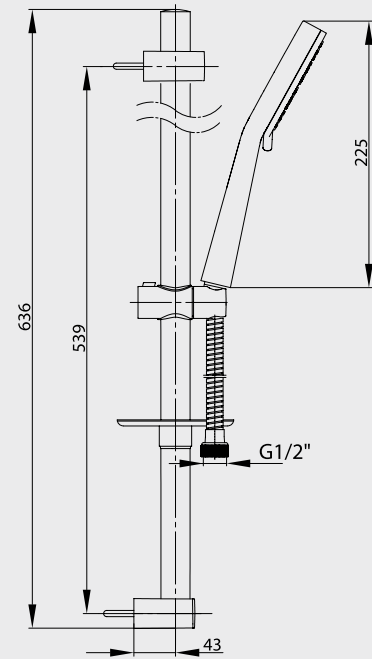

Krom 102 146 006 288,00 TL Std. Kt. Adet: 2	Krom 102 146 009 302,00 TL Std. Kt. Adet: 2