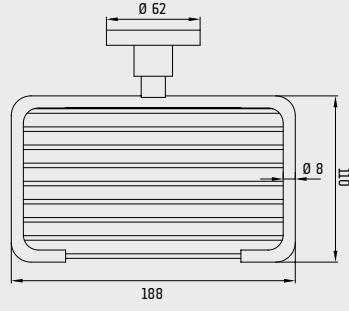

Krom
102 124 206
99,00 TL
Std. Kt. Adet: 5