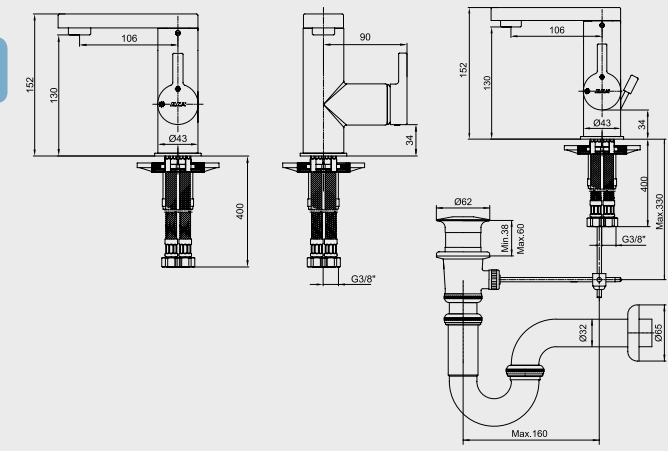

E.C.A. Mina Lavabo Bataryası

- Çıkış ucu uzunluğu 106 mm,
- Çıkış ucu yüksekliği 130 mm,
- Akış açısı ayarlanabilir perlatör,
- Soğukta açılma özelliği,
- 3 bar basınçta su akış miktarı dakikada 8,1 lt'dir. "ST" li kodlarda ise dakikada 5 lt'dir.

Krom 102 108 938H 468,00 TL Std. Kt. Adet: 4	Krom 102 108 938HST 514,80 TL Std. Kt. Adet: 4	Krom Kumandalı 102 108 997H 682,00 TL Std. Kt. Adet: 2