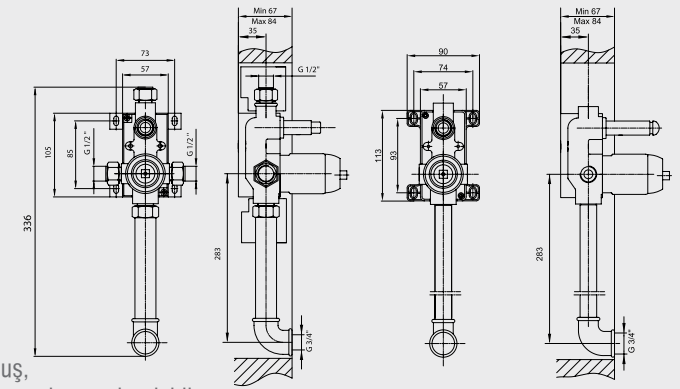

Rakorlu 102 126 503 328,00 TL Std. Kt. Adet:2	Rakorsuz 102 126 570 294,00 TL Std. Kt. Adet: 2