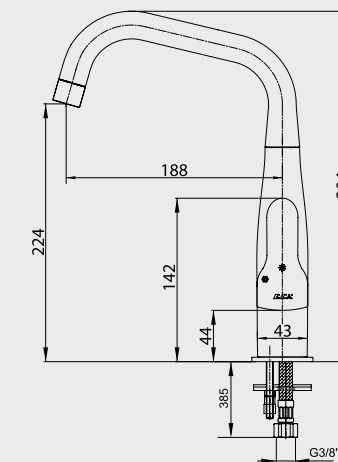

Krom 102 118 061	Krom 102 118 061ST
451,00 TL	496,00 TL
Std. Kt. Adet: 4	Std. Kt. Adet: 4