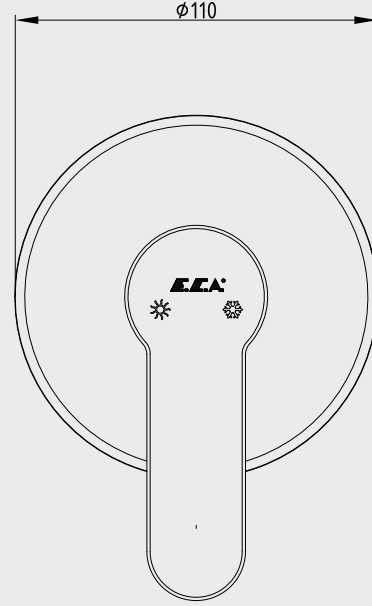

E.C.A. Nita Ankastre Duş Bataryası Sıva Üstü Grubu

YENİ

Krom
102 126 765
130,00 TL
Std. Kt. Adet: 1