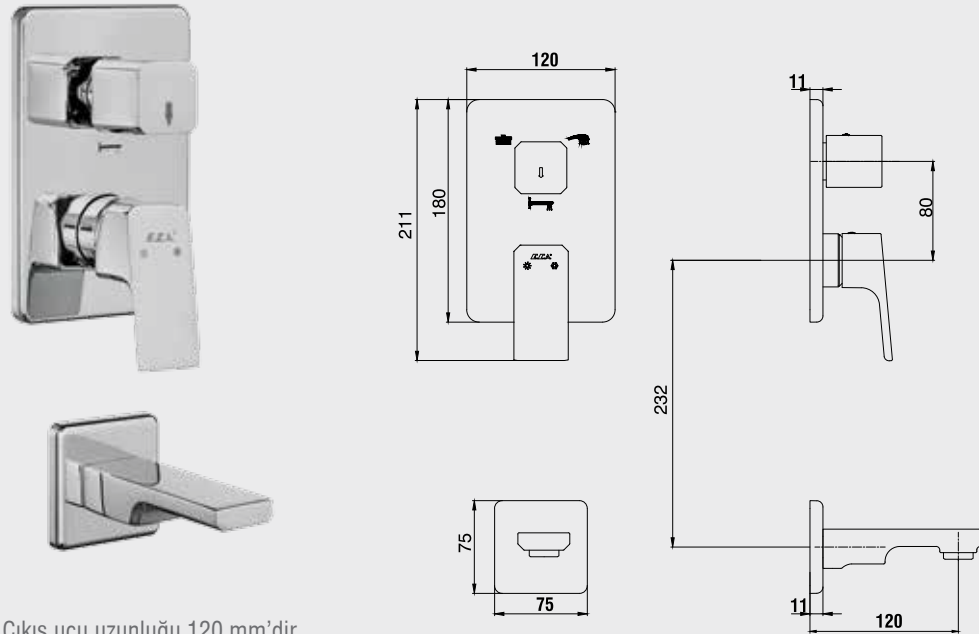

E.C.A. Tiera Ankastru Banyo Bataryası Sıva Üstü Grubu

- Çıkış ucu uzunluğu 120 mm'dir
- Kireç kırıcı perlatör

Krom
102 126 618
336,00 TL
Std. Kt. Adet: 2