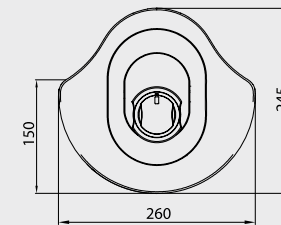

E.C.A. Termostatik Ankastr Duş Bataryası

- Özel bağlantı sistemi ile kolay montaj,
- Tek üniteden debi ve sıcaklık ayarı,
- Geniş yüzeyli rozet,
- 15°C ile 65°C kontrol aralığı,
- 52° dönlümlü debi ayarı.

Krom
102 102 334
1.127,00 TL
Std. Kt. Adet: 1

Katalogta yer alan resimler ve teknik çizimler bilgi içindir. Fiyatlara KDV ayrıca dahil edilir. Tavsiye edilen bayi satış fiyatlarıdır.