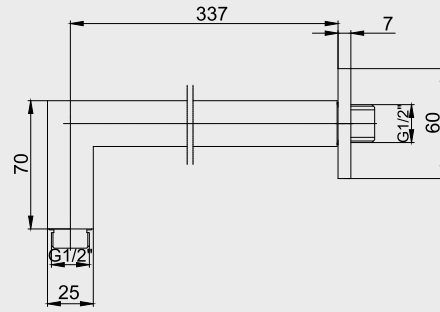

E.C.A. Duvardan Duş Başlığı Borusu

- Duvardan 344 mm uzunluk,
- Tesisat bağlantısı G 1/2"dir.

Krom
102 126 699
236,00 TL
Std. Kt. Adet: 2