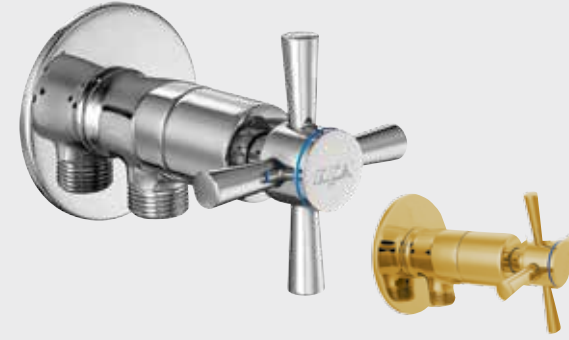

E.C.A. Quadrille Ara Taharet Musluğu

- Seriyeye özel rozet dahildir,
- Blister ambalajlıdır,
- 180° seramik salmastralıdır.

Krom 102 111 079 96,00 TL Std. Kt. Adet: 10	Altın 102 811 079 235,00 TL Std. Kt. Adet: 2