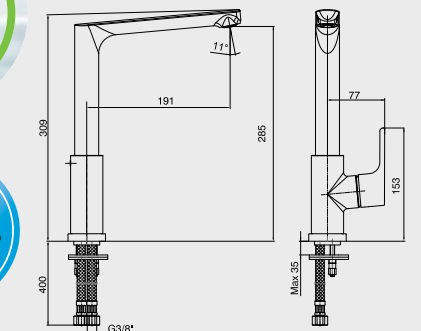

Krom 102 118 075H 2.124,00 TL Std. Kt. Adet: 1	Krom 102 118 075HST 2.336,00 TL Std. Kt. Adet: 1

YENİ