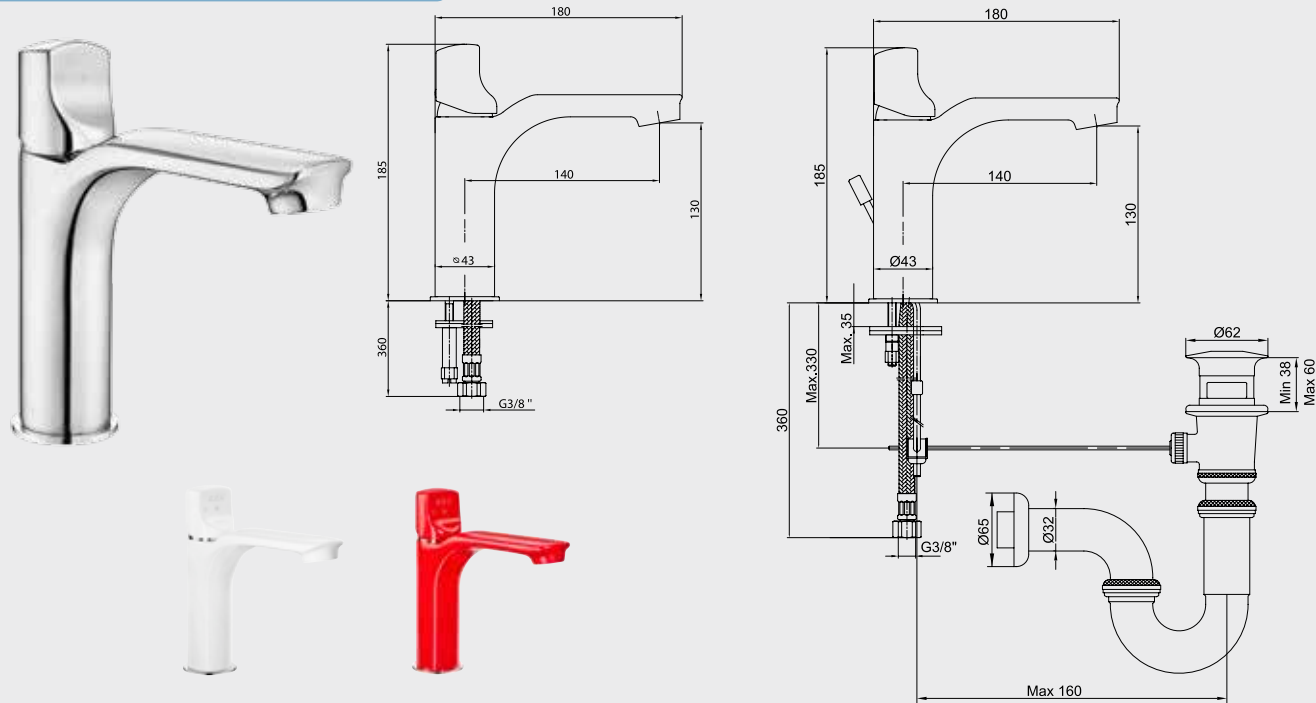

- Çıkış ucu uzunluğu 140 mm'dir.
- Çıkış ucu yüksekliği 130 mm'dir.
- Kireç kırıcı gizli perlatör,
- 3 bar basınçta su akış miktarı dakikada 7.8 litredir.
- "ST" li kodlarda ise dakikada 5 lt'dir.
- Soğukta açılma özelliği

Krom 102 108 986H	Krom 102 108 986HST	Krom Kumandalı 102 188 011H	Krom Kumandalı 102 188 011HST
461,00 TL	507,00 TL	696,00 TL	766,00 TL
Std. Kt. Adet: 4	Std. Kt. Adet: 1	Std. Kt. Adet: 2	Std. Kt. Adet: 2

Beyaz Krom 104 108 986	Beyaz Krom 104 108 986ST	Bej Krom 104 408 986	Bej Krom 104 408 986ST	Siyah Krom 104 508 986	Siyah Krom 104 508 986ST	Kırmızı Krom 104 308 986	Kırmızı Krom 104 308 986ST
531,00 TL	584,00 TL	531,00 TL	584,00 TL	531,00 TL	584,00 TL	531,00 TL	971,00 TL
Std. Kt. Adet: 1	Std. Kt. Adet: 1	Std. Kt. Adet: 1	Std. Kt. Adet: 1	Std. Kt. Adet: 1	Std. Kt. Adet: 1	Std. Kt. Adet: 1	Std. Kt. Adet: 1