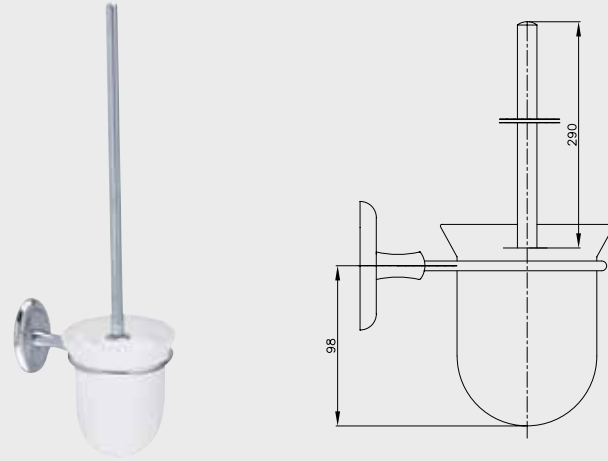

• Özel vakum ambalaj.

Krom
102 124 169
92,00 TL
Std. Kt. Adet: 5

E.C.A. Melodi Duvara Monte Klozet Fırçası

Krom Cam
102 124 172
109,00 TL
Std. Kt. Adet: 6

E.C.A. Melodi Süngerlikli Küvet Tutamağı

Krom
102 124 175
201,00 TL
Std. Kt. Adet: 6