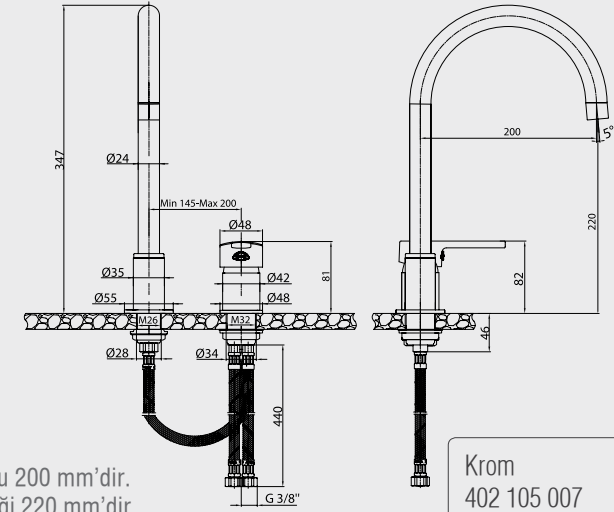

- Çıkış ucu uzunluğu 200 mm'dir,
- Çıkış ucu yüksekliği 220 mm'dir,
- 3 bar basınçta su akış miktarı dakikada 7 lt., "ST" li kodlarda ise dakikada 5 lt'dir.
- Sonradan delinebilen eviye sistemlerine uygundur.

Krom 402 105 007 437,00 TL Std. Kt. Adet: 1	Krom 402 105 007ST 480,70 TL Std. Kt. Adet: 1