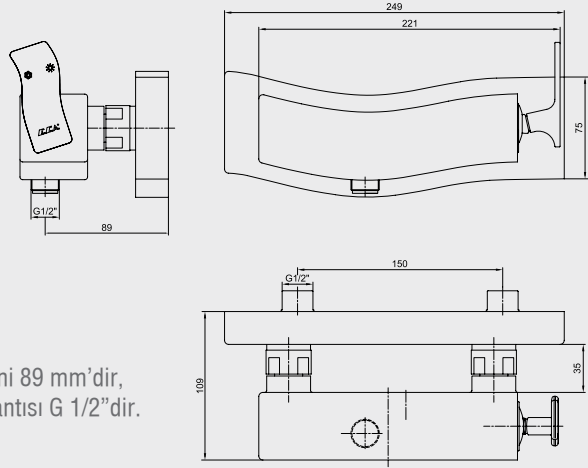

E.C.A. Marine Duş Bataryası

- Duş çıkışı eksenli 89 mm'dir,
- Üst takım bağlantısı G 1/2"dir.

Krom
102 102 433
624,00 TL
Std. Kt. Adet: 1

E.C.A. Marine Lavabo Bataryası

- Çıkış ucu uzunluğu 105 mm'dir,
- Çıkış ucu yüksekliği 109 mm'dir,
- Akış açısı değiştirilebilir perlatör,
- Kireç temizleme sistemli perlatör,
- 3 bar basınçta su akış miktarı dakikada 6,1 lt, "ST" li kodlarda ise dakikada 5 lt'dir.