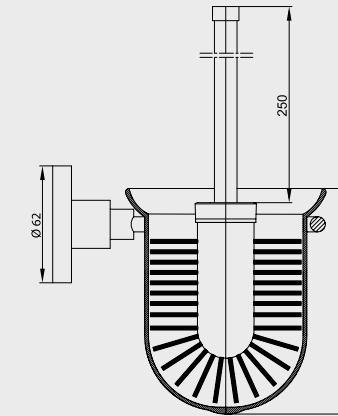

E.C.A. Minimal Tuvalet Fırçalığı