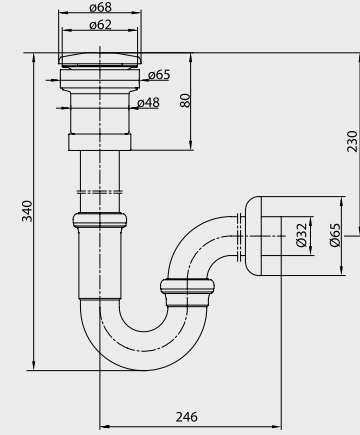

E.C.A. Minimal "U" Borulu Lavabo / Eviye Sifonu

Krom
102 119 026
258,00 TL
Std. Kt. Adet: 2