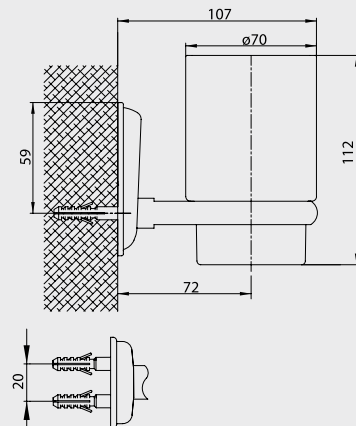

E.C.A. Aksesuar 2000 Diş Fırçalığı

Krom
102 124 136
81,00 TL
Std. Kt. Adet:10