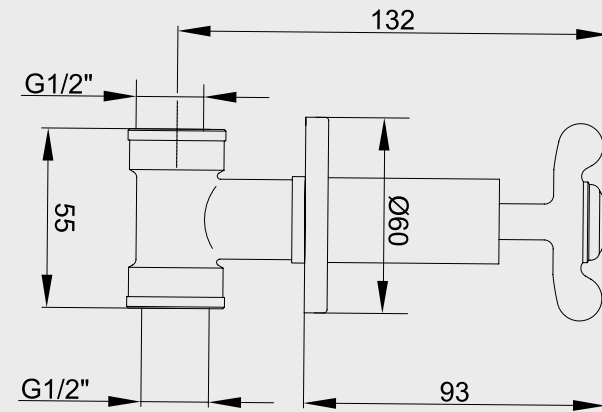

E.C.A. Neo Klasik Serisi

E.C.A. Neo Klasik Ara - Taharet Musluğu

- Rozet dahildir.

Krom
102 111 053
116,00 TL
Std. Kt. Adet: 10

E.C.A. Neo Klasik Ara Kesme Valfi

- Tesisat bağlantısı G 1/2'dir,
- 180° G 1/2 seramik salmastralıdır.