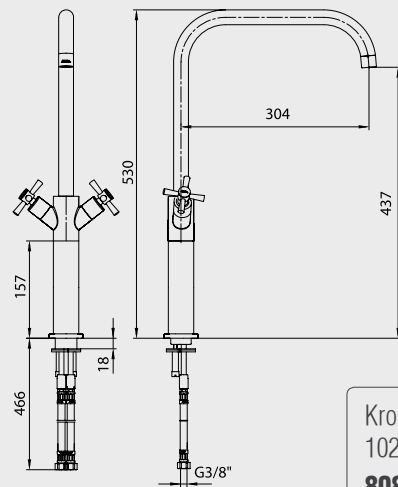

Krom
102 108 398
808,00 TL
Std. Kt. Adet: 1

Elmor Tesisat Malzemesi Ticaret A.Ş.'nin ürünlerin fiyat, görünüş ve teknik detaylarında değişiklik yapma hakkı saklıdır. Mix ürünler ile filtrelere ara musluk kullanılması tavsiye edilir. (Sayfa 215, 216 ve 217 bkz.)