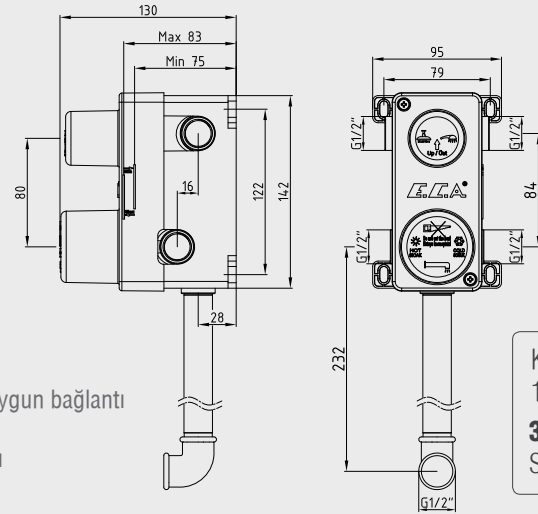

YENİ

• Çıkış ucu uzunluğu 158 mm.'dir

Krom	Altın
102 126 606	102 826 606
309,00 TL	433,00 TL
Std. Kt. Adet: 4	Std. Kt. Adet: 1

E.C.A. Ankastrre Banyo Bataryası Sıva Altı Grubu - 3 Yollu

YENİ

- Plastik muhafazalı
- Üç yollu özel yön değiştirici
- Plastik ve galvaniz boruya uygun bağlantı
- Sıva altı boruları dahildir
- Sökülemeyen direkt bağlantı