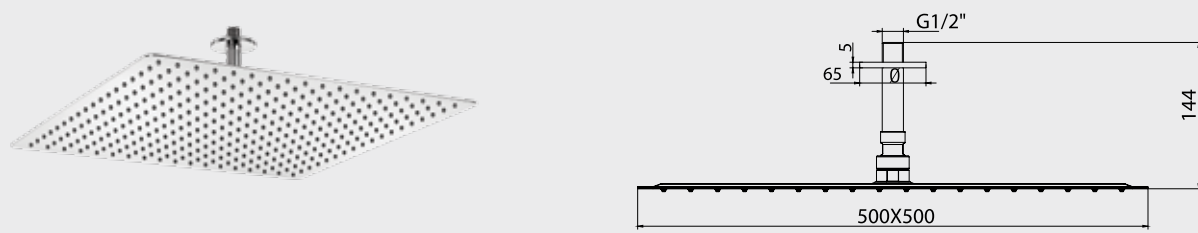

E.C.A. İnce Duş Başlığı

- 500x500 mm,
- Tavandan tesisat bağlantı boru grubu dahildir,
- Kireç kırıcı,
- Paslanmaz çelik,
- 3 Bardaki su akış debisi 15 L/d'dir.

102 145 017
1.425,00 TL
Std. Kt. Adet: 1

E.C.A. 2F Duş Jeti (Normal + Masajlı) 6.5 Normal 2.5 Masajlı

- 2 F duş jeti (Normal+masajlı)
- Ø 55 mm
- G 1/2" erkek dişlidir.
- Minimum 3 bar basınçta önerilir.
- Debisi 2,5 lt masajlı ve 6,5 lt/dk normal

Krom
102 137 011
81,00 TL
Std. Kt. Adet: 2

E.C.A. 1F Duş Jeti Normal 7 L / dk.

- 1 F duş jeti masajlı
- Ø 41 mm
- G 1/2" erkek dişlidir.
- Minimum 3 bar basınçta önerilir.
- Debisi 7 L/d

Krom
102 137 012
81,00 TL
Std. Kt. Adet: 2