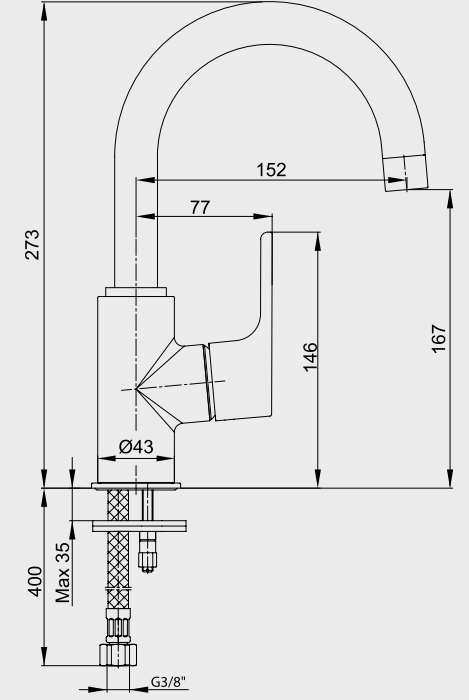

Krom 102 108 953 348,00 TL Std. Kt. Adet: 4	Krom 102 108 953ST 382,80 TL Std. Kt. Adet: 2	Altın 102 808 953 539,00 TL Std. Kt. Adet: 1