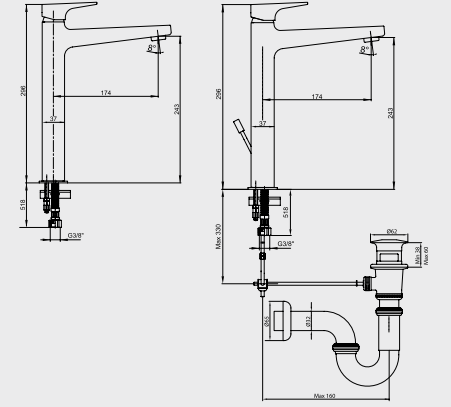

Krom 102 108 966 380,00 TL Std. Kt. Adet: 2	Krom Kumandalı 102 108 987 649,00 TL Std. Kt. Adet: 1	Krom 102 108 966ST 419,00 TL Std. Kt. Adet: 2	Krom Kumandalı 102 108 987ST 714,00 TL Std. Kt. Adet: 1