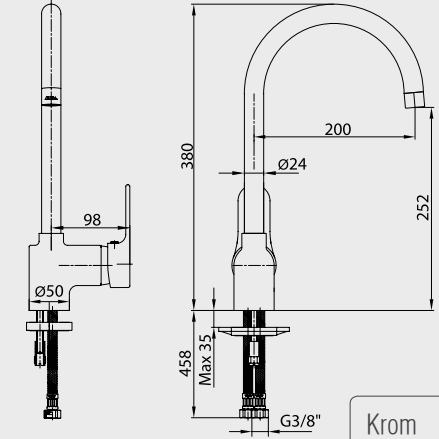

- Sıcaklık ve debi limitörlü seramik kartuş,
- Duvardan akış mesafesi 175 mm'dir,
- Kilitlemeli yön değiştirici.

Krom 102 102 425
420,00 TL
Std. Kt. Adet: 4

E.C.A. Daphne Eviye Bataryası

- Sıcaklık ve debi limitörlü seramik kartuş,
- Çıkış ucu uzunluğu 200 mm'dir,
- Çıkış ucu yüksekliği 252 mm'dir,
- 3 bar basınçta su akış miktarı dakikada 7 lt, "ST" li kodlarda ise dakikada 5 lt'dir.