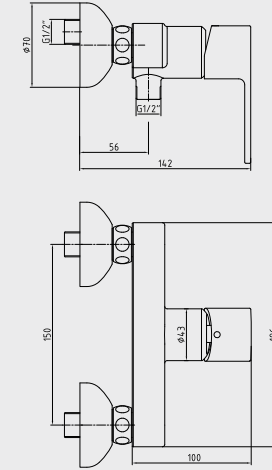

Krom 102 154 026 286,00 TL Std. Kt. Adet: 2