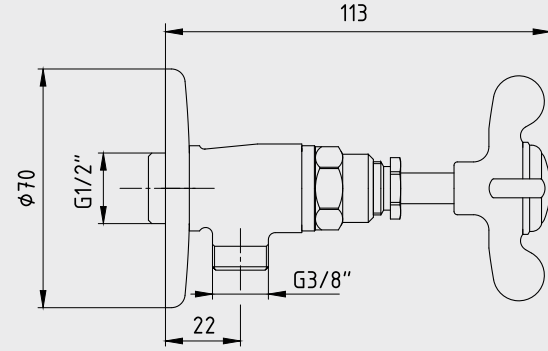

E.C.A. Neo Klasik Serisi

E.C.A. Neo Klasik Ara - Taharet Musluğu

- Rozet dahildir.

Krom
102 111 053
116,00 TL
Std. Kt. Adet: 10