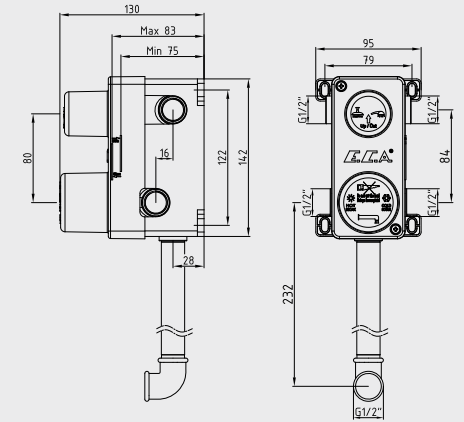

E.C.A. Ankastre Banyo Bataryası Sıva Altı Grubu - 3 Yollu

YENİ

- Plastik muhafazalı sıva altı gövde
- 3 yönlü özel yön değiştirici
- Sıva altı boru ve dirsekleri dahildir
- Plastik ve galvaniz boruya uygun bağlantı
- Nita serisi ile kullanılacaktır.

Krom 102 126 607
326,00 TL
Std. Kt. Adet: 4