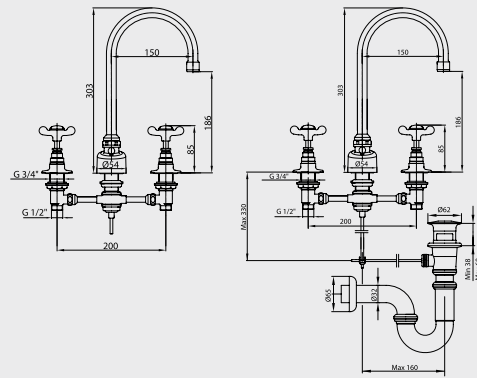

E.C.A. Neo Klasik Ankastr Lavabo Bataryası

1. **102 105 088**
2. Çıkış ucu uzunluğu 150 mm'dir,
   - Çıkış ucu yüksekliği 186 mm'dir.
   - 3 bar basınçta su akış miktarı dakikada 9,8 lt'dir.

1. **102 104 088**
2. Çıkış ucu uzunluğu 150 mm'dir,
   - Çıkış ucu yüksekliği 186 mm'dir
   - 3 bar basınçta su akış miktarı dakikada 9,8 lt'dir.

Krom 102 105 088 933,00 TL Std. Kt. Adet: 1	Krom Kumandalı 102 104 088 1.175,00 TL Std. Kt. Adet: 1