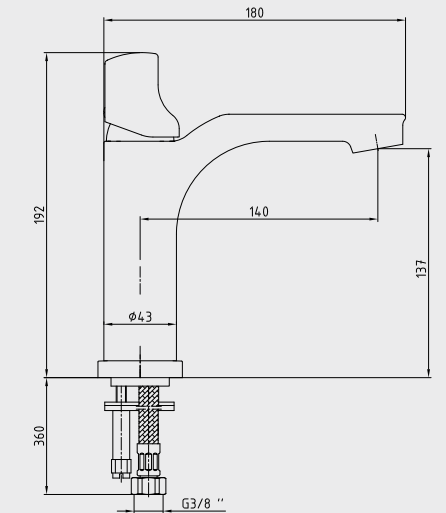

Krom 102 188 031H 2.124,00 TL Std. Kt. Adet: 1	Krom 102 188 031HST 2.336,00 TL Std. Kt. Adet: 1