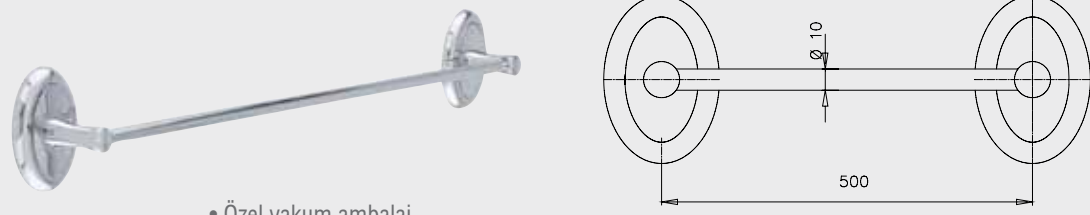

E.C.A. Melodi Uzun Havluluk

• Özel vakum ambalaj.

Krom
102 124 163
100,00 TL
Std. Kt. Adet: 5