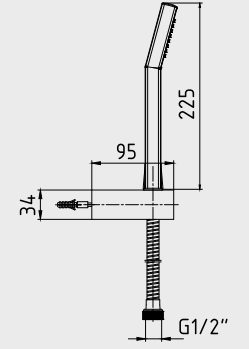

Krom 102 117 305 198,00 TL Std. Kt. Adet: 2	Krom 102 117 296 212,00 TL Std. Kt. Adet: 2