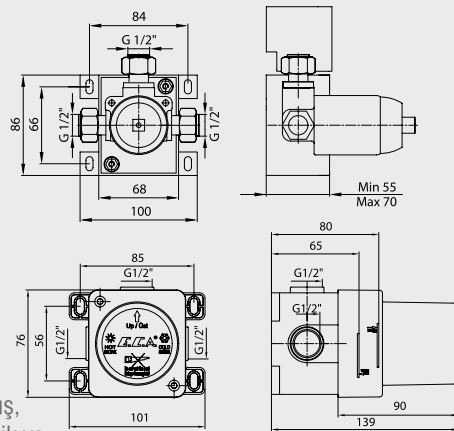

E.C.A. Ankastrre Duş Bataryası Sıva Altı Grubu

1. **102 126 342**
2. Sıcaklık ve debi limitörlü seramik kartuş,
   - Plastik muhafazalı sıva altı gövde plastik ve galvaniz boruya uygun bağlantı.
3. **102 126 667**
4. Sıcaklık ve debi limitörlü seramik kartuş,
   - Plastik muhafazalı sıva altı gövde
   - Sıva altı sökilemeyen direkt bağlantı.

Rakorlu 102 126 342 261,00 TL Std. Kt. Adet: 1	Rakorsuz 102 126 667 209,00 TL Std. Kt. Adet: 1

Elmor Tesisat Malzemesi Ticaret A.Ş.'nin ürünlerin fiyat, görünüş ve teknik detaylarında değişiklik yapma hakkı saklıdır. Mix ürünler ile filtrelere ara musluk kullanılması tavsiye edilir. (Sayfa 215, 216 ve 217 bkz.)