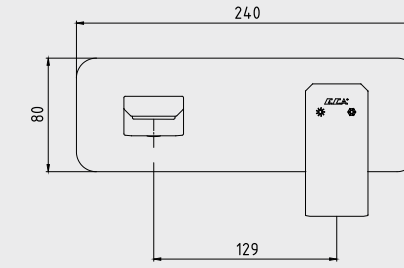

E.C.A. Tiera Ankastr Lavabo Bataryası Sıva Üstü Grubu - Tek Rozet

- Çıkış ucu uzunluğu 194 mm'dir.
- Kreç kırıcı gizli perlatör.
- 3 bar basınçta su akış miktarı dakikada 7 lt. dir.
- "ST" li kodlarda ise dakikada 5 lt'dir.

Krom 102 126 620 283,00 TL Std. Kt. Adet: 1	Krom 102 126 620ST 312,00 TL Std. Kt. Adet: 1