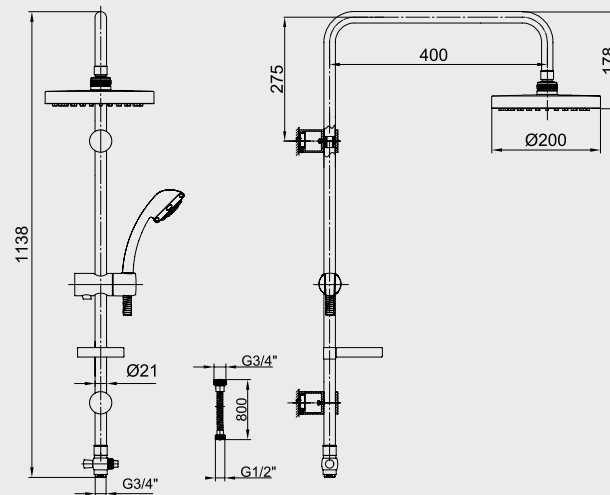

Krom
102 158 001
676,00 TL
Std. Kt. Adet: 1