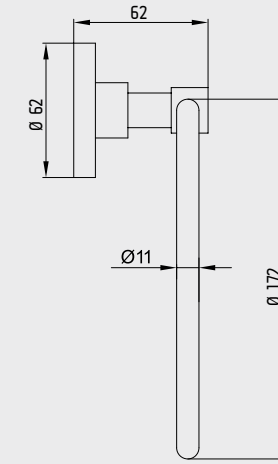

Krom
102 124 194
74,00 TL
Std. Kt. Adet: 5