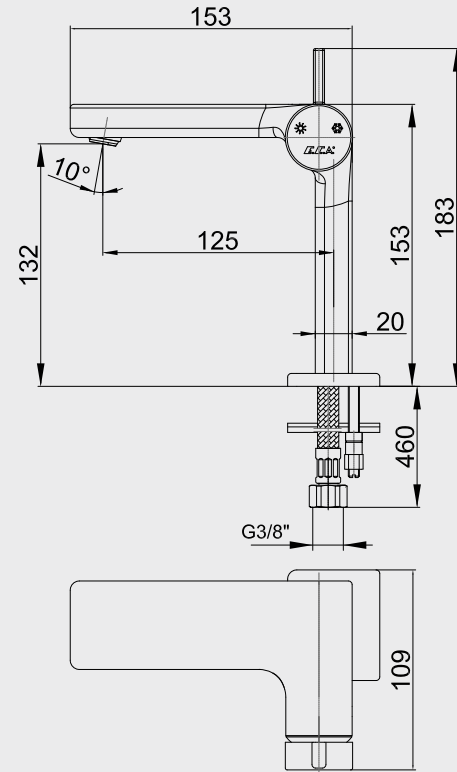

Krom 102 118 081H	Krom 102 118 081HST
733,00 TL	806,30 TL
Std. Kt. Adet: 2	Std. Kt. Adet: 1

E.C.A. Purity Serisi

E.C.A. Purity Lavabo Bataryası

YENİ

- Çıkış ucu uzunluğu 125 mm'dir.
- Çıkış ucu yüksekliği 132 mm'dir.
- Kireç kırıcı gizli perlatör,
- 3 bar basınçta su akış miktarı dakikada 7.8 litredir.
- "ST" li kodlarda ise dakikada 5 lt'dir.