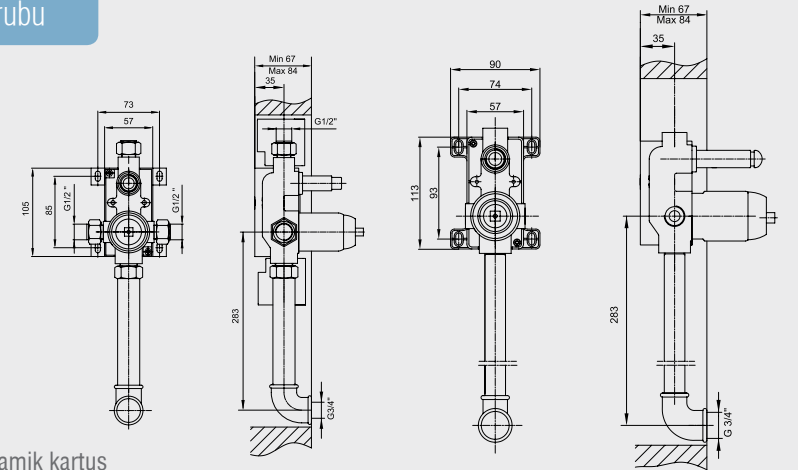

Rakorlu 102 126 518 304,00 TL Std. Kt. Adet: 2	Rakorsuz 102 126 567 275,00 TL Std. Kt. Adet: 2