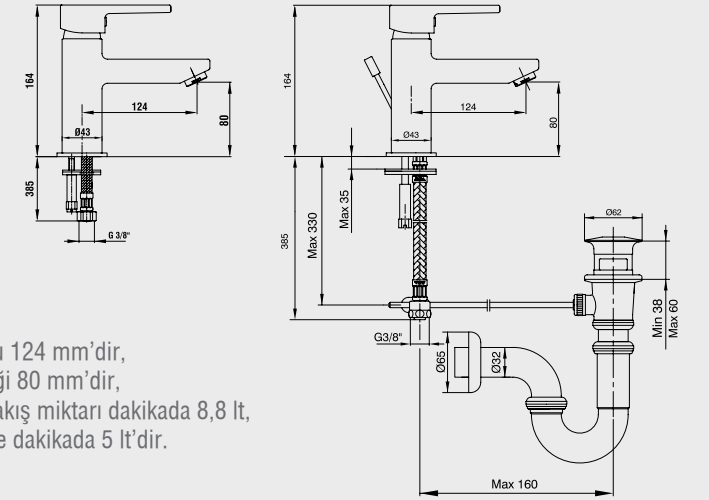

E.C.A. Delta Serisi

E.C.A. Delta Lavabo Bataryası

- Çıkış ucu uzunluğu 124 mm'dir,
- Çıkış ucu yüksekliği 80 mm'dir,
- 3 bar basınçta su akış miktarı dakikada 8,8 lt, "ST" li kodlarda ise dakikada 5 lt'dir.