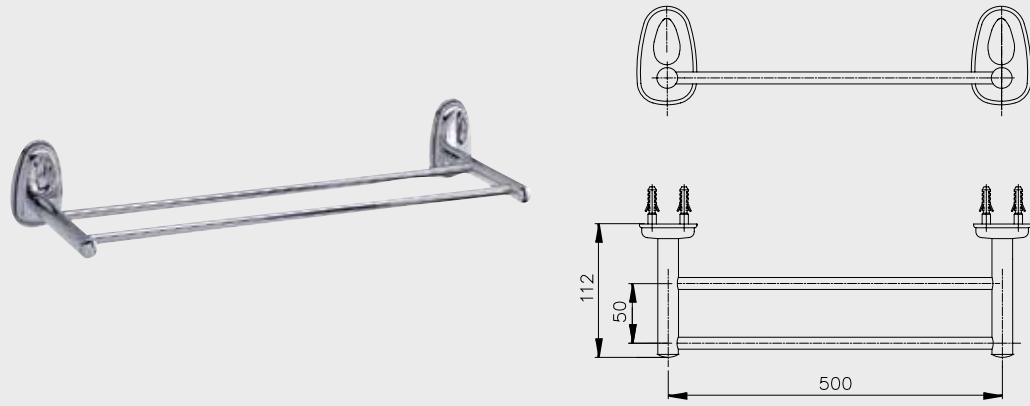

E.C.A. Aksesuar 2000 İkili Havluluk

Krom
102 124 145
150,00 TL
Std. Kt. Adet: 2