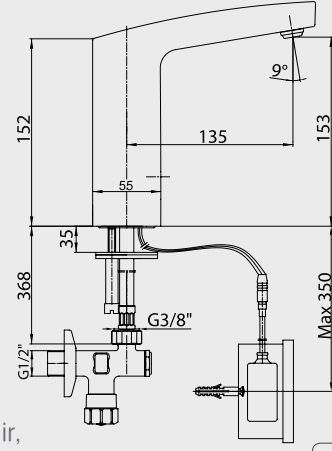

Krom Pili 108 108 034	Krom Pili 108 108 034ST
1.744,00 TL	1.744,00 TL
Std. Kt. Adet: 2	Std. Kt. Adet: 2