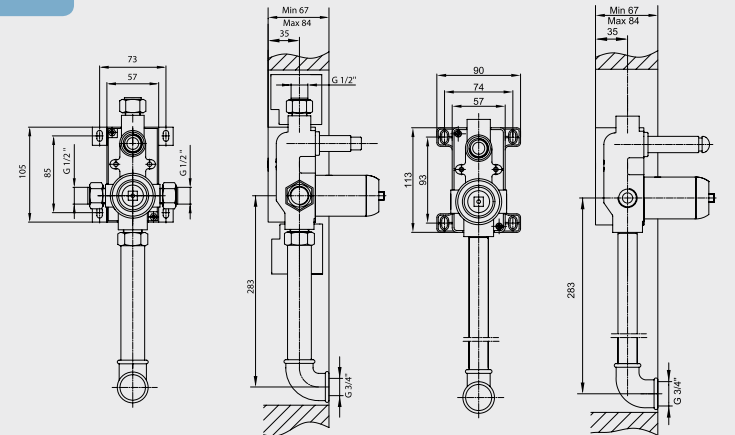

E.C.A. Elegant Ankastre Banyo Bataryası Sıva Altı Grubu

1. 102 126 497
2. Sıcaklık ve debi limitörlü seramik kartuş,
   - Plastik muhafazalı sıva altı gövde, pirinç rakor grubu dahil.
   - Fayans kırılmadan sıva altı sökülebilir sistem
   - Çıkış ucu bağlantısı G 3/4"dir

1. 102 126 569
2. Sıcaklık ve debi limitörlü seramik kartuş
   - Plastik muhafazalı sıva altı gövde
   - Sıva altı sökülemeyen G 1/2" direkt bağlantı
   - Çıkış ucu bağlantısı G 3/4"dir

Rakorlu 102 126 497 328,00 TL Std. Kt. Adet: 1	Rakorsuz 102 126 569 294,00 TL Std. Kt. Adet: 1