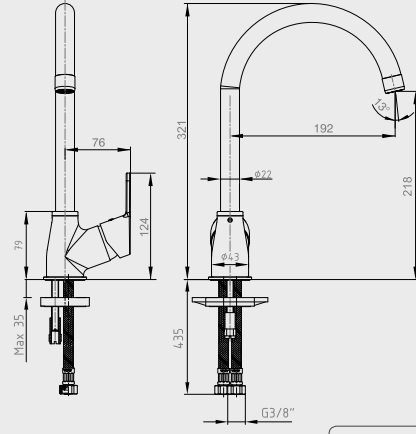

Krom 102 118 073 253,00 TL Std. Kt. Adet: 5	Krom 102 118 073ST 278,00 TL Std. Kt. Adet: 5

YENİ