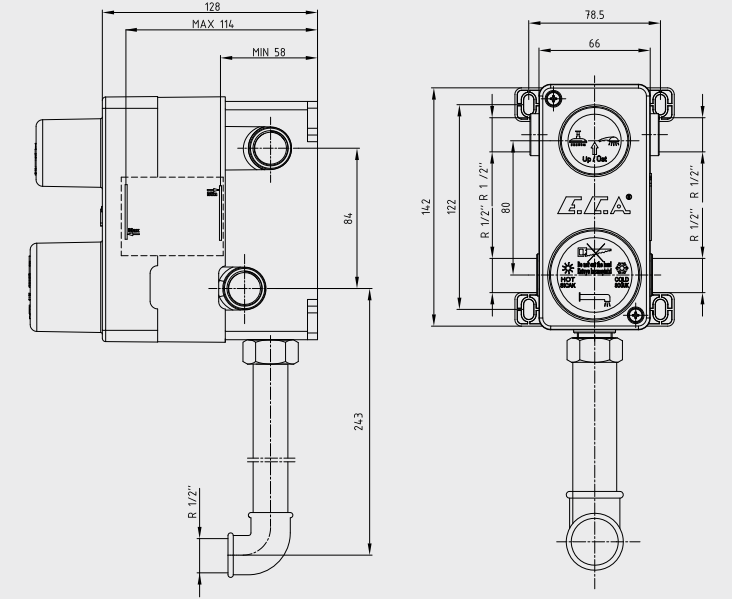

E.C.A. Tiera Derin Tip Ankastru Banyo Bataryası Sıva Altı Grubu

- Plastik muhafazalı sıva altı gövde
- 3 yönlü özel yön değiştirici
- Sıva altı boru ve dirsekleri dahildir
- Plastik ve galvaniz boruya uygun bağlantı
- Sökülmeyen direkt bağlantı
- Granit ve mermer gibi derin uygulama içeren yerlerde kullanılmak üzere geliştirilmiştir.

102 126 772
316,00 TL
Std. Kt. Adet: 2