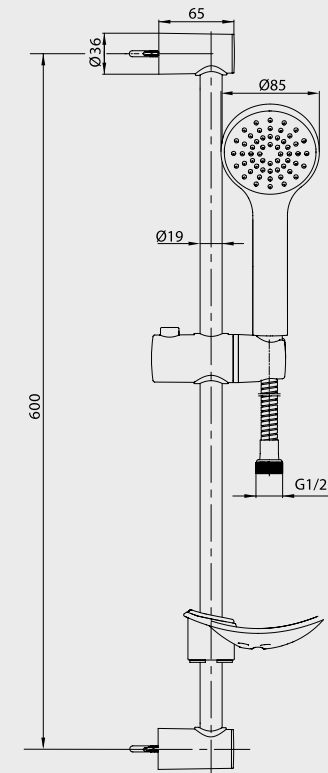

- Üç fonksiyonlu, kireç kırıcı, Ø 120 mm
- Mafsallı
- 150 cm Burkulmaz kenetli spiralli,
- Su akış debisi 3 barda 6 L/d'dır

Krom 102 117 347
260,00 TL
Std. Kt. Adet: 2

E.C.A. Spil Banyo Üst Takım

- Tek fonksiyonlu, kireç kırıcı, Ø 85 mm
- Hareketli bar,
- Sabunluklu,
- 150 cm Burkulmaz Kenetli Spiralli,
- Su akış debisi 9,4 L/d,