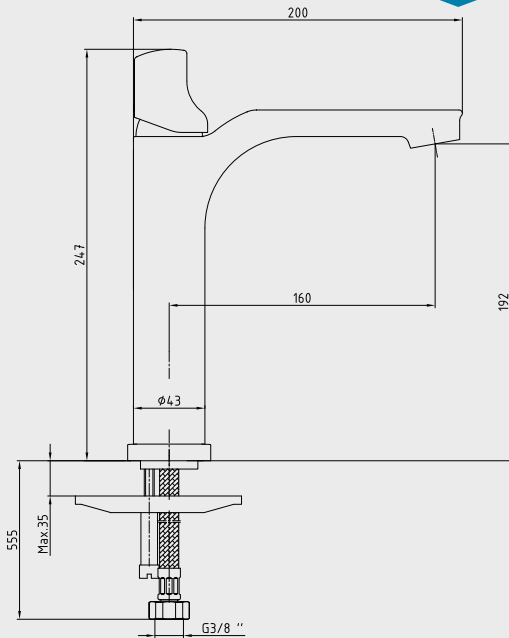

Krom 102 188 029H 2.325,00 TL Std. Kt. Adet: 1	Krom 102 188 029HST 2.557,00 TL Std. Kt. Adet: 1