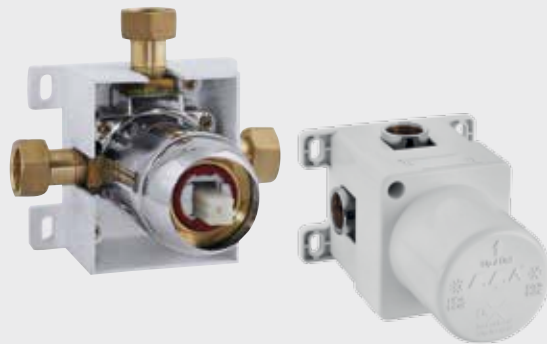

E.C.A. Ankastrre Duş Bataryası Sıva Altı Grubu

102 126 489

- Sıcaklık ve debi limitörlü seramik kartuş,
- Plastik muhafazalı sıva altı gövde plastik ve galvaniz boruya uygun bağlantı.

102 126 602

- Sıcaklık ve debi limitörlü seramik kartuş,
- Plastik muhafazalı sıva altı gövde
- Sıva altı sökilemeyen direkt bağlantı
- Plastik ve galvaniz boruya uygun bağlantı.

Rakorlu 102 126 489 178,00 TL Std. Kt. Adet: 1	Rakorsuz 102 126 602 165,00 TL Std. Kt. Adet: 1

Elmor Tesisat Malzemesi Ticaret A.Ş.'nin ürünlerin fiyat, görünüş ve teknik detaylarında değişiklik yapma hakkı saklıdır. Mix ürünler ile filtrelere ara musluk kullanılması tavsiye edilir. (Sayfa 215, 216 ve 217 bkz.)