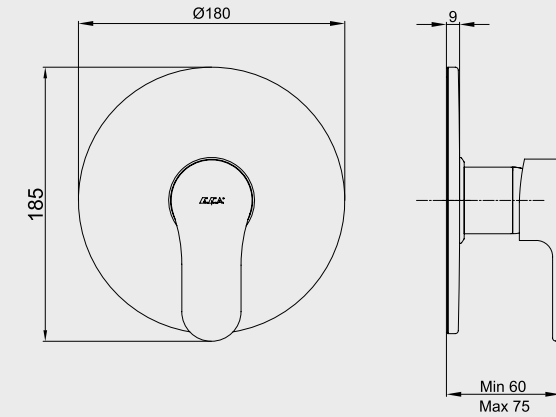

E.C.A. Defne Ankastrer Duş Bataryası Sıva Üstü Grubu

Krom
102 126 532
138,00 TL
Std. Kt. Adet: 1