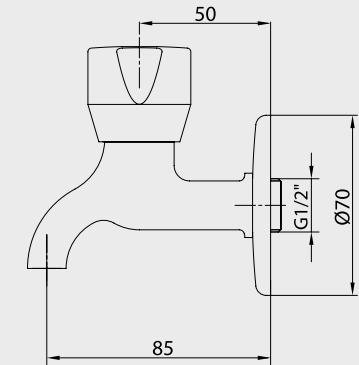

Krom Süzgeçli
102 109 274
53,50 TL
Std. Kt. Adet: 30