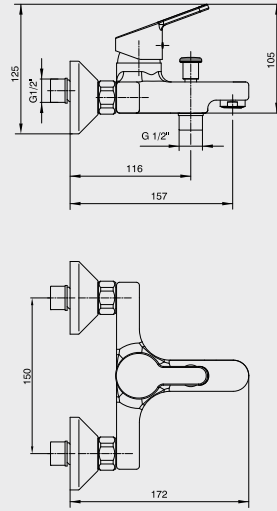

Krom 102 102 474 264,00 TL Std. Kt. Adet: 10

YENİ