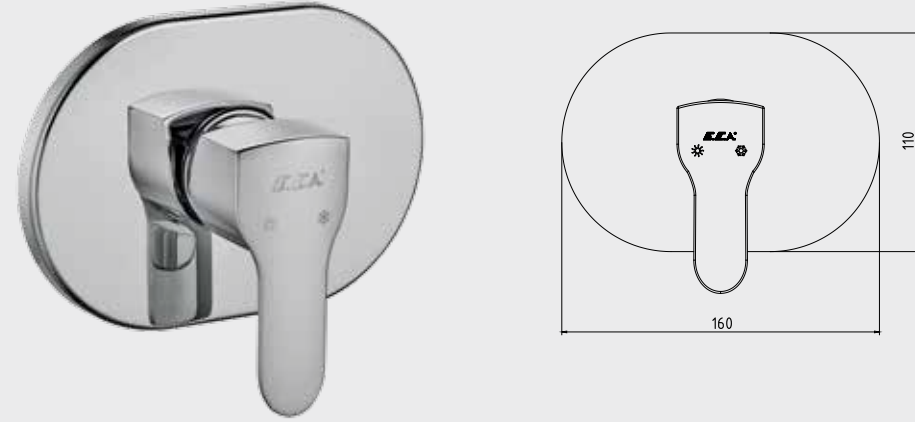

E.C.A. Star Ankastre Duş Bataryası Sıva Üstü Grubu

Krom
102 126 604
126,00 TL
Std. Kt. Adet: 1