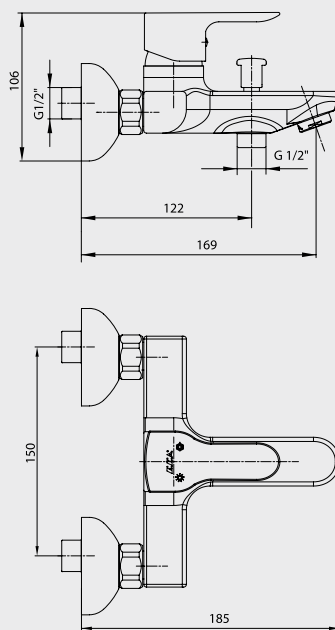

Krom 102 102 464
346,00 TL
Std. Kt. Adet: 4