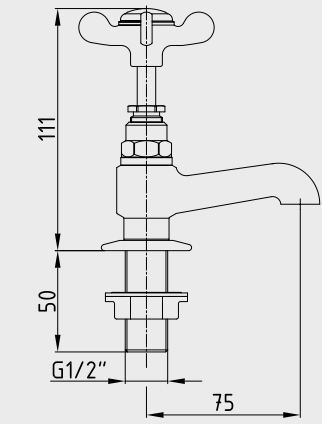

E.C.A. Neo Klasik Lavabo Musluğu, G 1/2"

- Rozet dahildir,
- Çıkış ucu uzunluğu 75 mm'dir.

Krom 102 109 170 157,00 TL Std. Kt. Adet: 10