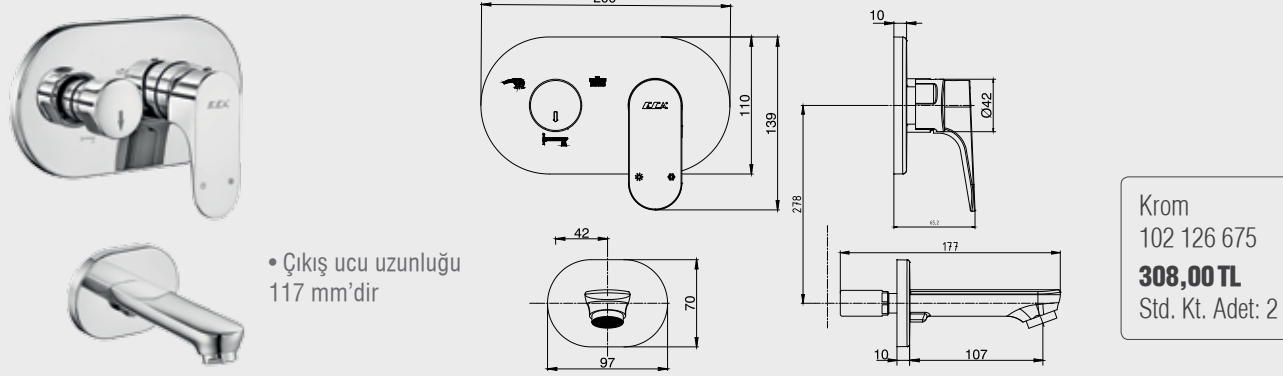

E.C.A. Zafir Duş Bataryası

- Duş çıkış eksenli 73 mm'dir,
- Üst takım bağlantısı G1/2"dir.

Krom 102 154 017 302,00 TL Std. Kt. Adet: 2

E.C.A. Zafir Serisi

E.C.A. Zafir Ankastrre Banyo Bataryası Sıva Üstü Grubu