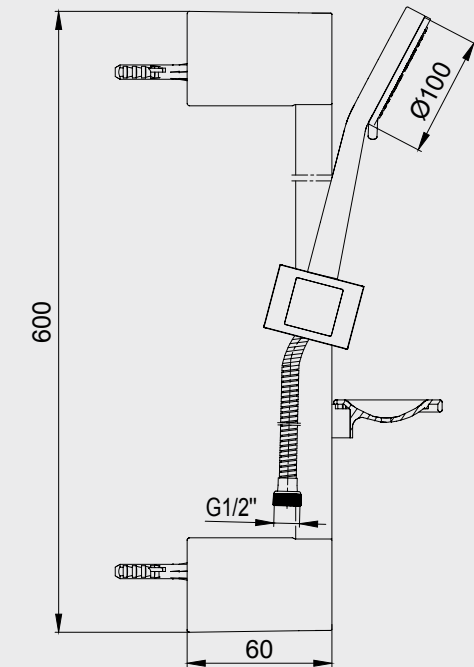

Altın 102 846 011
650,00 TL
Std. Kt. Adet: 2