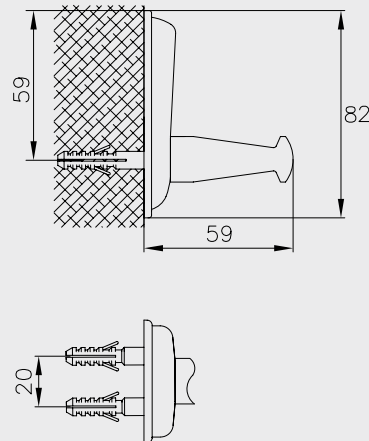

E.C.A. Aksesuar 2000 Bornoz Askısı

Krom
102 124 135
64,00 TL
Std. Kt. Adet:25