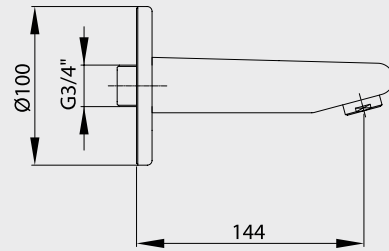

Krom
102 126 432
139,00 TL
Std. Kt. Adet: 2