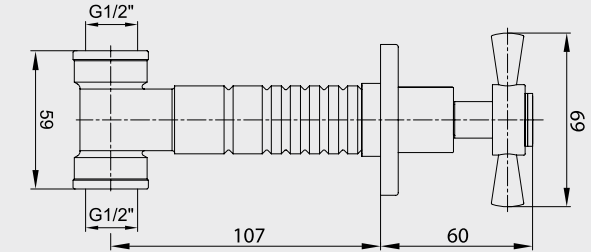

E.C.A. Ankastre Ara Kesme Valfi

- Kayar rozetlidir.
- Fayans kırılmadan değiştirilebilir klape yüzeyi.
- Kapalı sistem salmastralı.
- Tesisat bağlantısı G 1/2"dir.
- Boy ayarı tesisatın sıva üstünden derinliğine göre kesilerek ayarlanabilir özel mekanizma.
- Ayar mesafesi 7 cm'dir

Krom
102 151 011H
109,00 TL
Std. Kt. Adet: 10

Katalogda yer alan resimler ve teknik çizimler bilgi içindir. Fiyatlara KDV ayrıca dahil edilir. Tavsiye edilen bayi satış fiyatlarıdır. Hygiene Plus olarak üretilen ürün kodlarının sonunda H bulunmaktadı.