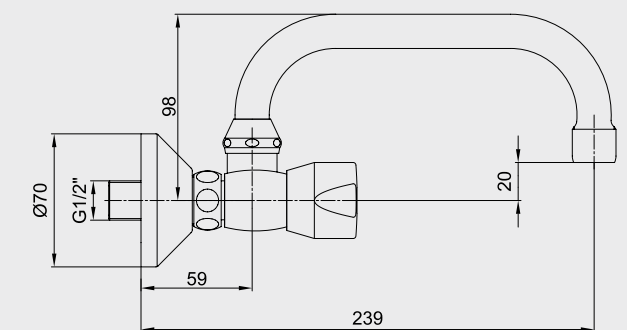

Krom
102 107 177
219,00 TL
Std. Kt. Adet: 6

Krom
102 107 177ST
240,90 TL
Std. Kt. Adet: 6