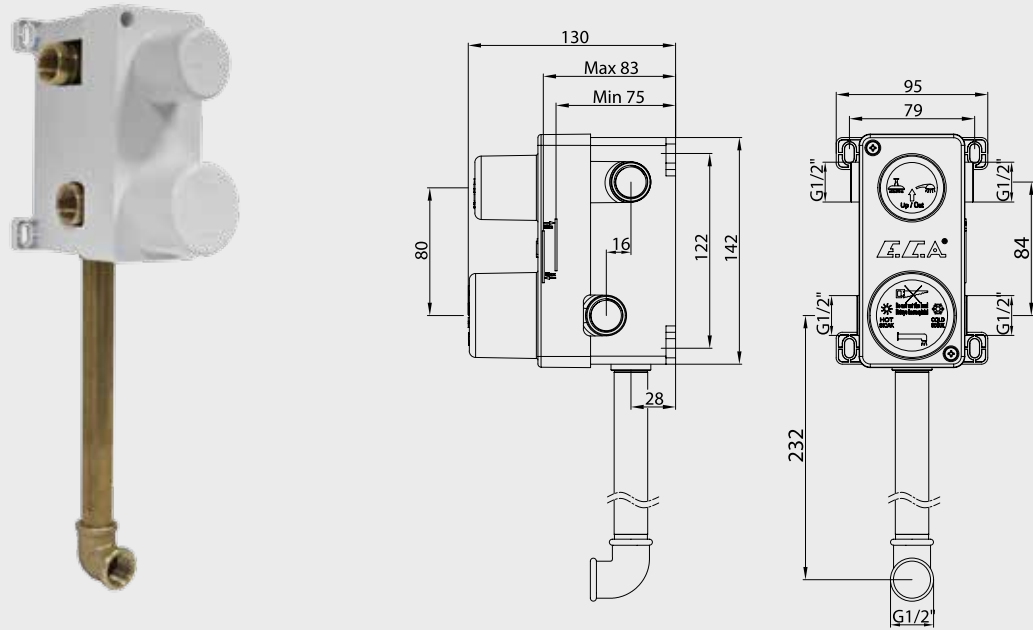

E.C.A. Tiera Ankastru Banyo Bataryası Sıva Altı Grubu

- Plastik özel muhafaza
- Plastik ve galvaniz boruya uygun bağlantı
- 3 yollu özel yön değiştiricili
- Sökülmeyen direkt bağlantı

102 126 619
354,00 TL
Std. Kt. Adet: 2

Elmor Tesisat Malzemesi Ticaret A.Ş.'nin ürünlerin fiyat, görünüş ve teknik detaylarında değişiklik yapma hakkı saklıdır. Mix ürünler ile filtrelere ara musluk kullanılması tavsiye edilir. (Sayfa 215, 216 ve 217 bkz.)

YENİ