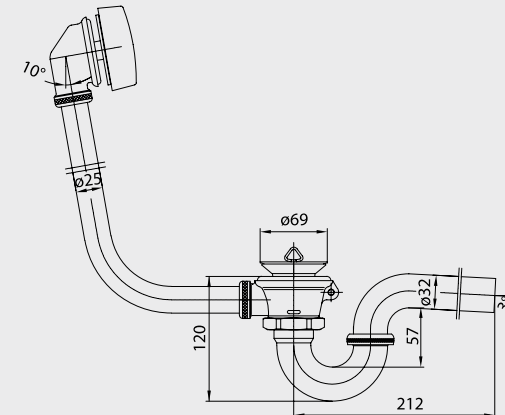

E.C.A. Kumandalı Küvet Sifonu

Krom
102 119 016
394,00 TL
Std. Kt. Adet: 2

Katalogta yer alan resimler ve teknik çizimler bilgi içindir.
Fiyatlara KDV ayrıca dahil edilir. Tavsiye edilen bayi satış fiyatlarıdır.