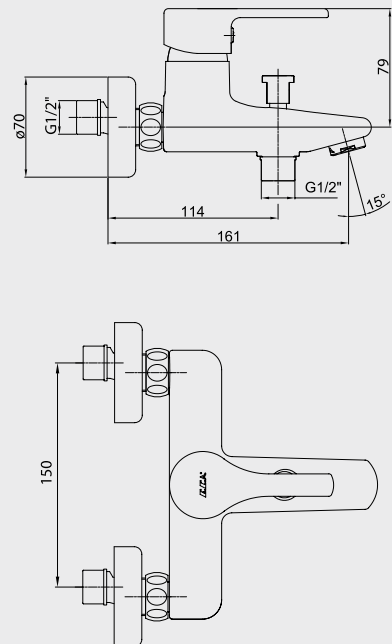

Krom 102 102 386 329,00 TL Std. Kt. Adet: 4