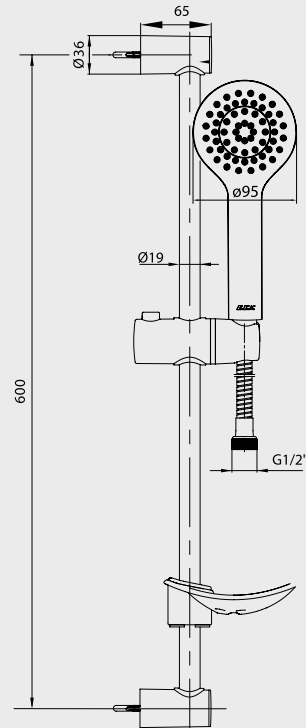

Krom
102 146 028
165,00 TL
Std. Kt. Adet: 4