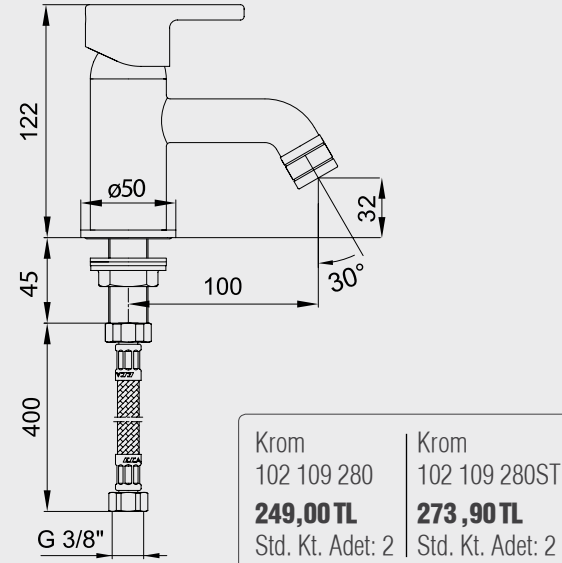

E.C.A. Delta Lavabo Musluğu

- Tek su girişlidir,
- Çıkış ucu uzunluğu 100 mm'dir,
- 3 bar basınçta su akış miktarı dakikada 8 lt'dir. "ST" li kodlarda ise dakikada 5 lt'dir.

E.C.A. Delta Ankastrre Banyo Bataryası Sıva Üstü Grubu

E.C.A. Ankastrre Banyo Bataryası Sıva Altı Grubu

102 126 496

- Sıcaklık ve debi limitörlü seramik kartuş,
- Plastik muhafazalı sıva altı gövde pirinç rakor grubu dahil.
- Fayans kırılmadan sıva altı sökülebilir sistem
- Çıkış ucu bağlantısı G 3/4"dir.

102 126 568

- Sıcaklık ve debi limitörlü seramik kartuş
- Plastik muhafazalı sıva altı gövde
- Sıva altı sökülemeden G 1/2" direkt bağlantı
- Çıkış ucu bağlantısı G 3/4"dir.

Elmor Tesisat Malzemesi Ticaret A.Ş.'nin ürünlerin fiyat, görünüş ve teknik detaylarında değişiklik yapma hakkı saklıdır. Mix ürünler ile filtrelere ara musluk kullanılması tavsiye edilir. (Sayfa 215, 216 ve 217 bkz.)

E.C.A. Delta Ankastrre Banyo Bataryası Çıkış Ucu

- Çıkış ucu uzunluğu 180 mm'dir,
- Üst takım bağlantısı G 1/2"dir,
- Çıkış ucunda kilitlemeli yön değiştirici.
- G 3/4" bağlantılıdır.

E.C.A. Delta Yarı Ankastrre Banyo Bataryası Çıkış Ucu

- Çıkış ucu uzunluğu 150 mm'dir.
- G 3/4" bağlantılıdır.

E.C.A. Delta Ankastrre Duş Bataryası Sıva Üstü Grubu

E.C.A. Ankastrre Duş Bataryası Sıva Altı Grubu

Katalogta yer alan resimler ve teknik çizimler bilgi içindir. Fiyatlara KDV ayrıca dahil edilir. Tavsiye edilen bayi satış fiyatlarıdır.