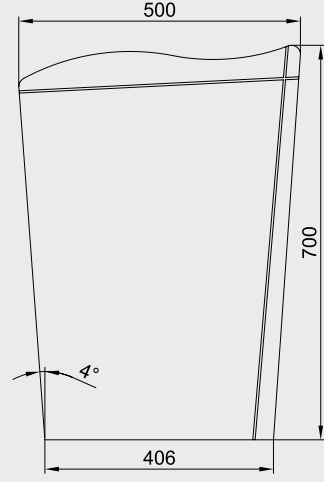

E.C.A. Aynalar

E.C.A. Aynalar 70x50

102 124 153
181,00 TL
Std. Kt. Adet: 4