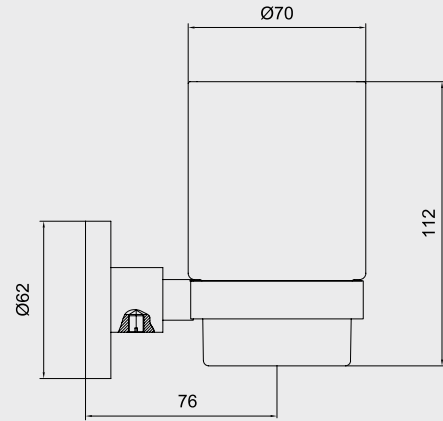

Krom
102 124 192
81,00 TL
Std. Kt. Adet: 5