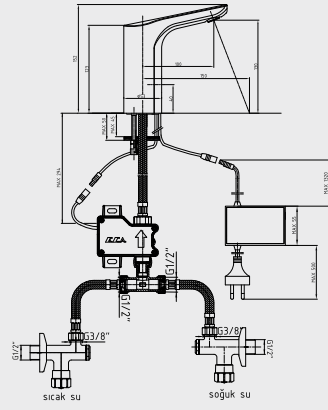

- Çift su girişlidir (T adaptörü ile)
- 220 V güç kaynağı ile çalışır
- Çıkış ucu uzunluğu 100 mm'dir
- Çıkış ucu yüksekliği 130 mm'dir
- Kireç temizleme sistemli perlatör
- Filtreli ara musluklar ürünle birlikte verilmektedir
- 3 bar basınçta su akış miktarı dakikada 5 lt, "ST"li kodlarda ise dakikada 1,3 lt'dir

Krom Elektrikli 108 108 054	Krom Elektrikli 108 108 054ST
1.368,00 TL	1.368,00 TL
Std. Kt. Adet: 1	Std. Kt. Adet: 1

YENİ