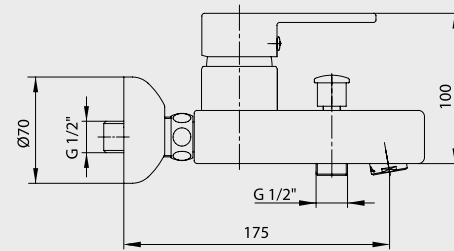

Krom 102 102 425
420,00 TL
Std. Kt. Adet: 4