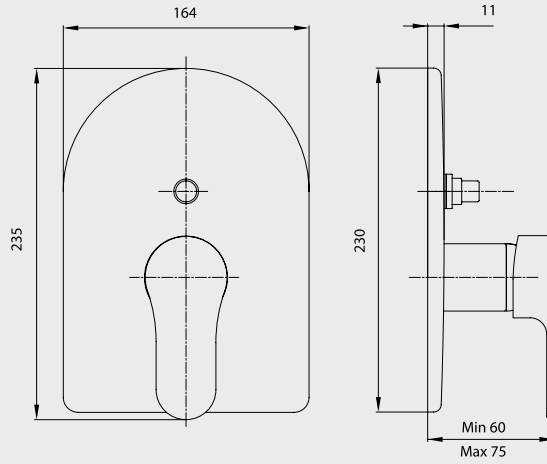

E.C.A. Defne Ankastre Banyo Bataryası Sıva Üstü Grubu

Krom
102 126 505
150,00 TL
Std. Kt. Adet: 2