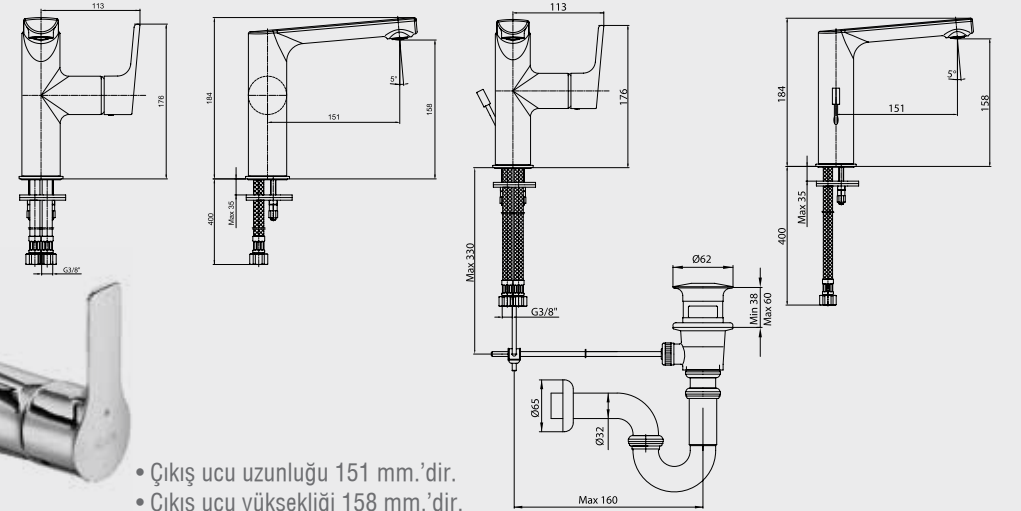

Krom 102 108 955 424,00 TL Std. Kt. Adet: 4	Krom 102 108 955ST 466,40 TL Std. Kt. Adet: 4	Krom Kumandalı 102 108 973 607,00 TL Std. Kt. Adet: 2	Altın 102 808 955 615,00 TL Std. Kt. Adet: 1	Altın Kumandalı 102 808 973 971,20 TL Std. Kt. Adet: 1