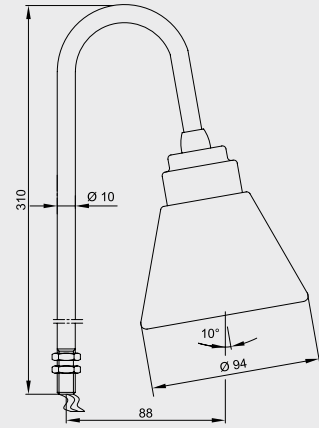

Krom
102 124 203
111,00 TL
Std. Kt. Adet: 4