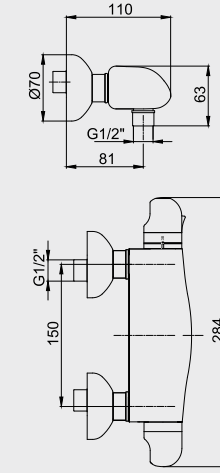

Krom
102 102 263
963,00 TL
Std. Kt. Adet: 1