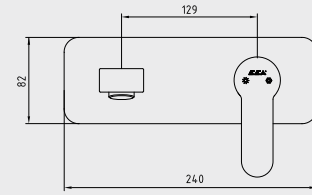

E.C.A. Nita Ankastre Lavabo Bataryası Sıva Üstü Grubu - Tek Rozet

YENİ

- Çıkış ucu uzunluğu 200 mm dir
- 3 bar basınçta su akış miktarı dakikada 7,8 lt, 'ST' li kodlarda ise dakikada 5 lt'dir

Krom 102 126 760 262,00 TL Std. Kt. Adet: 1	Krom 102 126 760ST 288,20 TL Std. Kt. Adet: 1