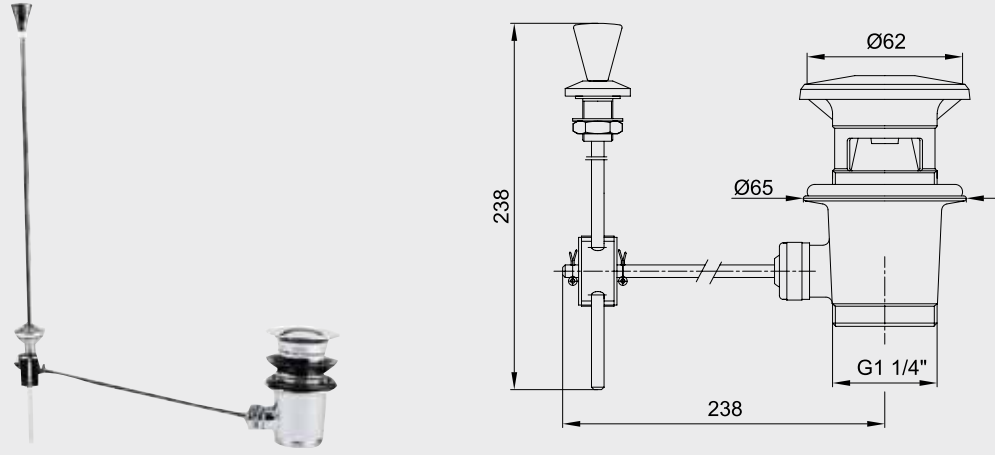

E.C.A. Sifonlar

E.C.A. Kurna Boşaltma Grubu

Krom
102 129 005
204,00 TL
Std. Kt. Adet: 2