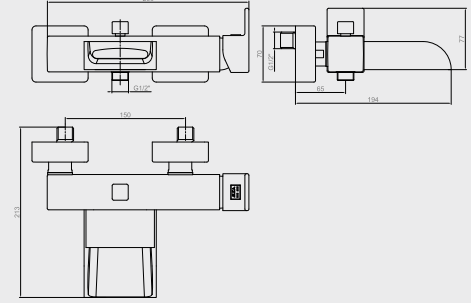

Krom
402 102 250
968,00 TL
Std. Kt. Adet: 2