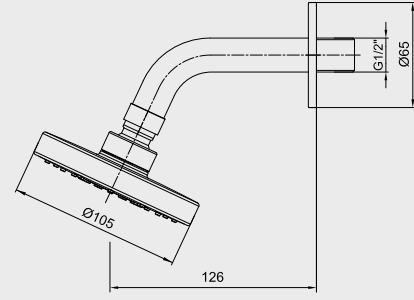

Krom
102 145 008
353,00 TL
Std. Kt. Adet: 4

YENİ