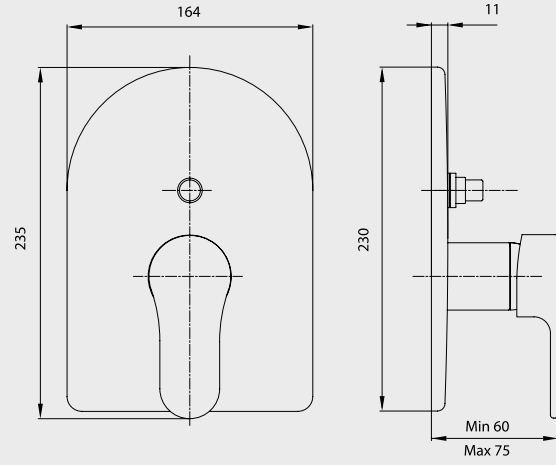

E.C.A. Defne Ankastrer Banyo Bataryası Sıva Üstü Grubu

Krom
102 126 505
150,00 TL
Std. Kt. Adet: 2