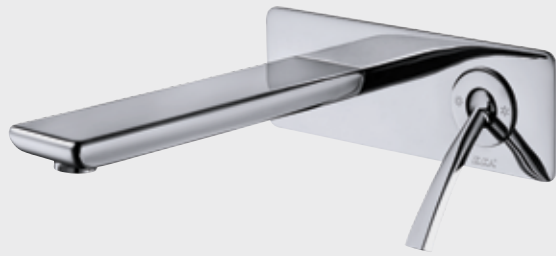

E.C.A. Novita Ankastr Lavabo Bataryası

- Çıkış ucu uzunluğu 208 mm'dir,
- Plastik özel muhafazalı
- Kireç temizleme sistemli perlatör,
- 3 bar basınçta su akış miktarı dakikada 7,5 L
- "ST"li kodlarda ise dakikada 5 LT dir,
- Joystick kartuş
- Plastik ve galvaniz boruya uygun bağlantı

Krom 102 105 123H	Krom 102 105 123HST
958,00 TL	1.053,80 TL
Std. Kt. Adet: 1	Std. Kt. Adet: 1