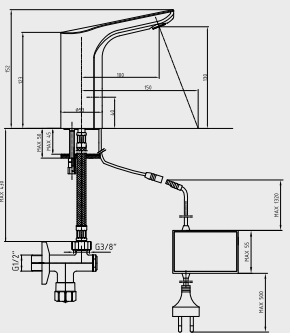

- Çift su girişlidir
- Çıkış ucu uzunluğu 100 mm'dir
- Çıkış ucu yüksekliği 130 mm'dir
- 220 V güç kaynağı ile çalışır
- Filtreli ara musluklar ürünle birlikte verilmektedir
- Kireç temizleme sistemli perlatör
- 3 bar basınçta su akış miktarı dakikada 5 lt, "ST"li kodlarda ise dakikada 1,3 lt'dir

Krom Elektrikli 108 108 052	Krom Elektrikli 108 108 052ST
1.499,00 TL	1.499,00 TL
Std. Kt. Adet: 1	Std. Kt. Adet: 1

YENİ