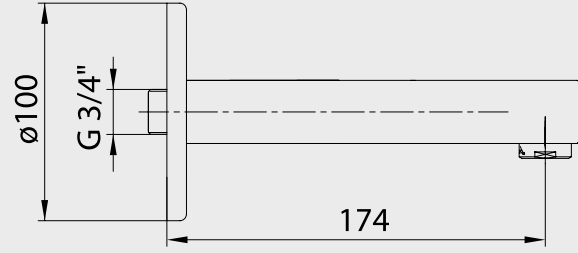

E.C.A. Daphne Serisi

E.C.A. Daphne Ankastrre Banyo Bataryası Çıkış Ucu

- Çıkış ucu uzunluğu 174 mm'dir.
- G 3/4" bağlantılıdır.

Krom
102 126 392
140,00 TL
Std. Kt. Adet: 2