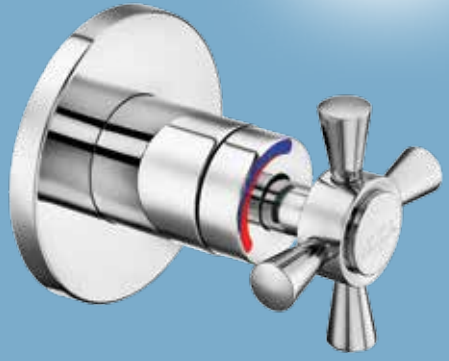

E.C.A. Klozet Bataryası