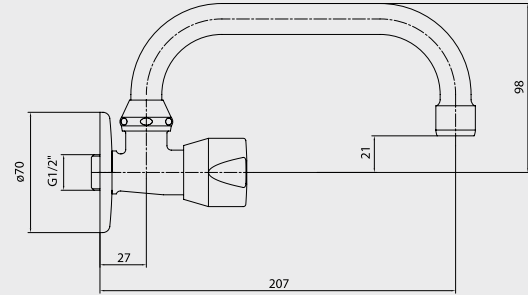

Krom
102 107 185
96,00 TL
Std. Kt. Adet: 10