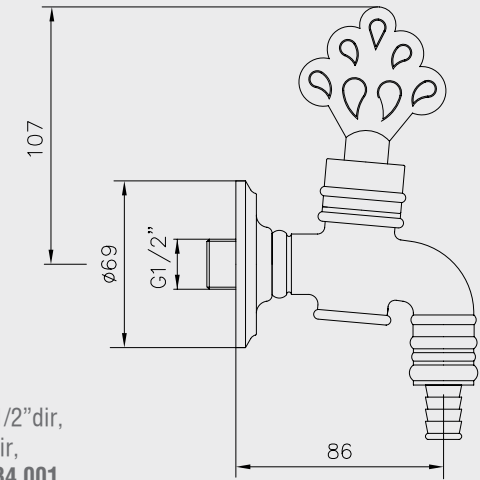

Lak
102 209 001
369,00 TL
Std. Kt. Adet: 1