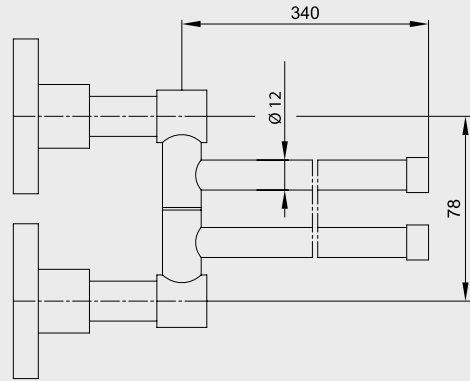

Krom
102 124 193
149,00 TL
Std. Kt. Adet: 5