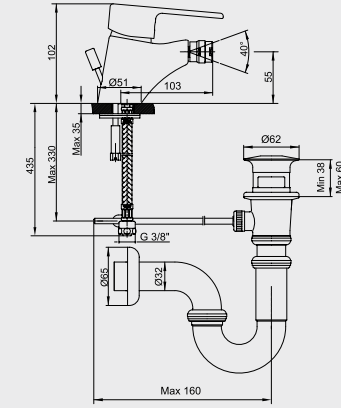

Krom 102 110 171 450,00 TL Std. Kt. Adet: 1	Krom 102 110 171ST 495,00 TL Std. Kt. Adet: 1