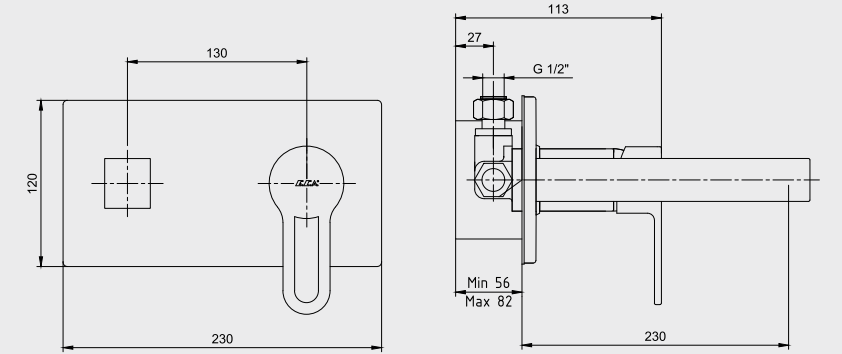

E.C.A. Ankastre Lavabo Armatürleri

E.C.A. Daphne Ankastre Lavabo Bataryası

- Sıcaklık ve debi limitörlü seramik kartuş,
- Ankastre - sıva altı tesisat,
- Çıkış ucu uzunluğu 230 mm'dir,
- Plastik muhafazalı sıva altı gövde
- Plastik ve galvaniz boruya uygun bağlantı,
- Gizli perlatör,
- 3 bar basınçta su akış miktarı dakikada 7,8 lt, "ST" li kodlarda ise dakikada 5 lt'dir.