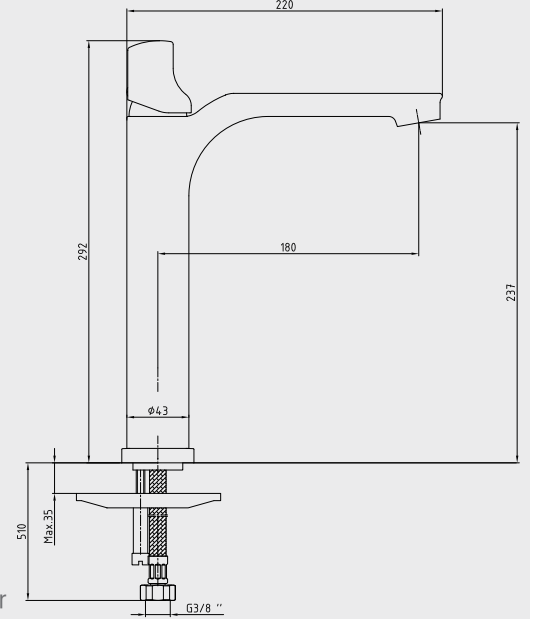

Krom 102 188 030H 2.478,00 TL Std. Kt. Adet: 1	Krom 102 188 030HST 2.726,00 TL Std. Kt. Adet: 1