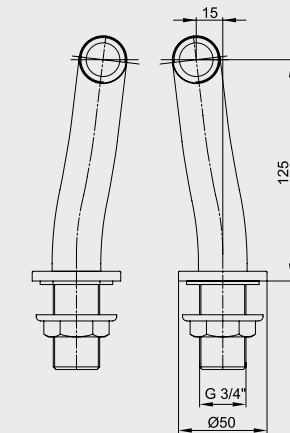

E.C.A. Quadrille Monoblok Küvet Bataryası Dirsek Grubu

- Quadrille serisi banyo bataryaları ile uyumludur.

Krom 102 128 038 179,00 TL Std. Kt. Adet: 6

E.C.A. Pinar Serisi

E.C.A. Pinar Banyo Bataryası

- Çıkış ucu uzunluğu 135 mm'dir,
- Üst takım bağlantısı G 1/2" dir,
- Kilitlemeli yön değiştirici.