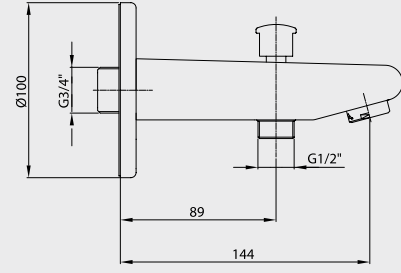

E.C.A. Vera Serisi

E.C.A. Vera Ankastrre Banyo Bataryası Çıkış Ucu

- Çıkış ucu uzunluğu 144 mm'dir,
- Üst takım bağlantısı G 1/2"dir,
- Çıkış ucunda kilitlemeli yön değiştirici.
- G 3/4" bağlantılıdır.

Krom
102 126 431
188,00 TL
Std. Kt. Adet: 4