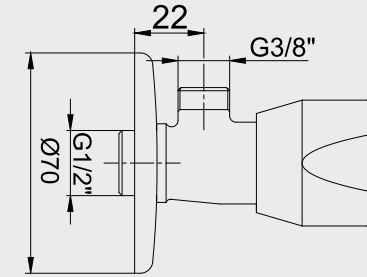

Krom
102 111 104
50,00 TL
Std. Kt. Adet: 30