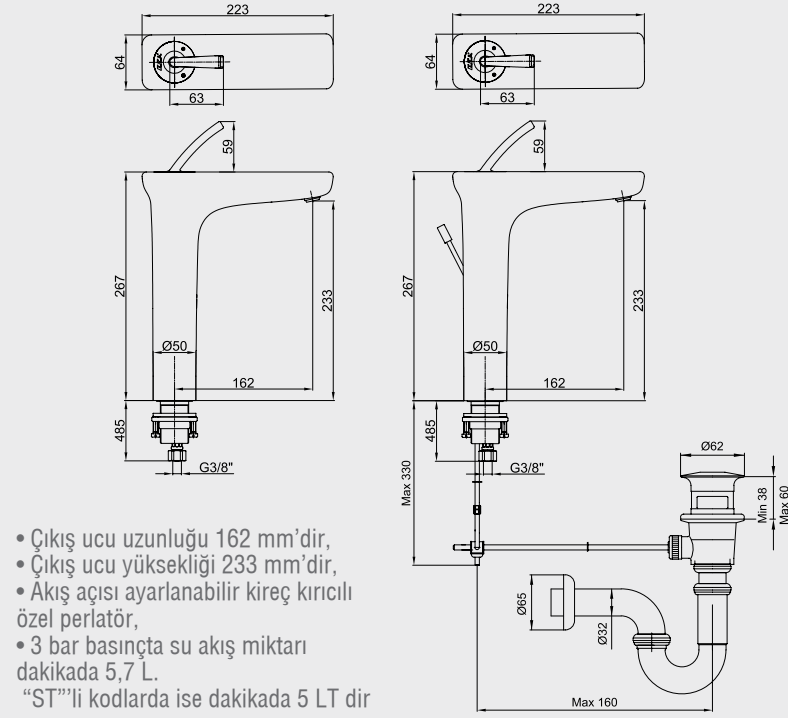

E.C.A. Novita Yüksek Tip Lavabo Bataryası

- Çıkış ucu uzunluğu 162 mm'dir,
- Çıkış ucu yüksekliği 233 mm'dir,
- Akış açısı ayarlanabilir kireç kırıcı özel perlatör,
- 3 bar basınçta su akış miktarı dakikada 5,7 L.
- "ST"li kodlarda ise dakikada 5 LT dir

Krom 102 108 926H	Krom 102 108 926HST	Krom Kumandalı 102 108 946H
759,00 TL	834,90 TL	1.028,00 TL
Std. Kt. Adet: 1	Std. Kt. Adet: 1	Std. Kt. Adet: 1