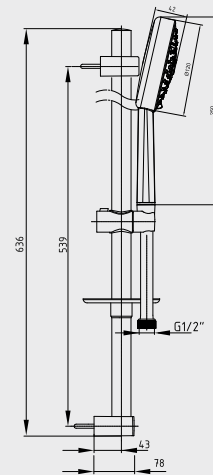

Krom
102 146 041
325,00 TL
Std. Kt. Adet: 2

Elmor Tesisat Malzemesi Ticaret A.Ş.'nin ürünlerin fiyat, görünüş ve teknik detaylarında değişiklik yapma hakkı saklıdır.
Mix ürünler ile filtreli ara musluk kullanılması tavsiye edilir. (Sayfa 215, 216 ve 217 bkz.)