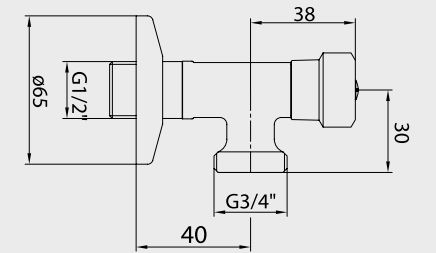

Krom
102 109 452
36,50 TL
Std. Kt. Adet:100

Krom
102 109 450
37,25 TL
Std. Kt. Adet:60