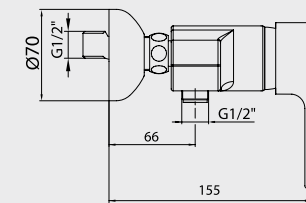

Krom 102 154 012
326,00 TL
Std. Kt. Adet: 2