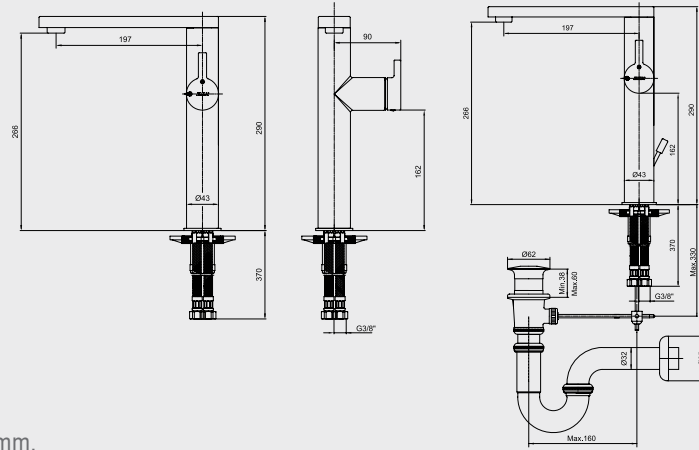

E.C.A. Mina Yüksek Tip Lavabo Bataryası

- Çıkış ucu uzunluğu 197 mm,
- Çıkış ucu yüksekliği 266 mm,
- Kireç kırıcı perlatör,
- Soğukta açılma özelliği
- 3 bar basınçta su akış miktarı dakikada maksimum 7 lt. "ST" li kodlarda ise dakikada maksimum 5 lt 'dir

Krom 102 108 937H 568,00 TL Std. Kt. Adet: 2	Krom 102 108 937HST 625,00 TL Std. Kt. Adet: 1	Krom Kumandalı 102 108 996H 837,00 TL Std. Kt. Adet: 1

Elmor Tesisat Malzemesi Ticaret A.Ş.'nin ürünlerin fiyat, görünüş ve teknik detaylarında değişiklik yapma hakkı saklıdır. Mix ürünler ile filtrelere ara musluk kullanılması tavsiye edilir. (Sayfa 215, 216 ve 217 bkz.) Hygiene Plus olarak üretilen ürün kodlarının sonunda H bulunmaktadır.