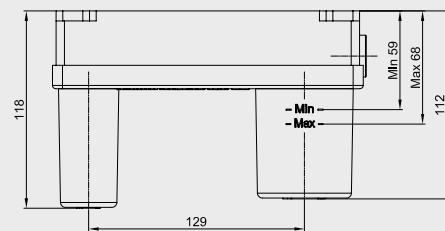

- Plastik özel muhafazalı.
- Plastik ve galvaniz boruya uygun bağlantı.
- Sökülmeyen direkt bağlantı

102 126 645H 472,00 TL Std. Kt. Adet: 1

Elmor Tesisat Malzemesi Ticaret A.Ş.'nin ürünlerin fiyat, görünüş ve teknik detaylarında değişiklik yapma hakkı saklıdır. Mix ürünler ile filtrelili ara musluk kullanılması tavsiye edilir. (Sayfa 215, 216 ve 217 bkz.) Hygiene Plus olarak üretilen ürün kodlarının sonunda H bulunmaktadır.