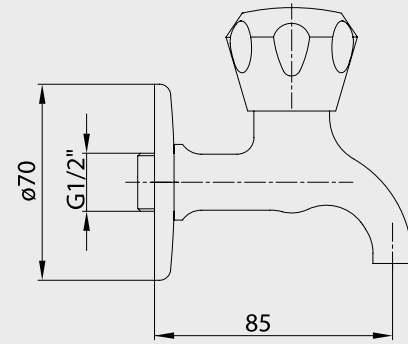

E.C.A. Ankastre, Ara-Taharet Pisuvar Muslukları

E.C.A. Kısa Musluk

- Rozet dahildir,
- Özel blister ambalaj,
- Çıkış ucu uzunluğu 85 mm'dir.

Krom Süzgeçli
102 109 030
59,00 TL
Std. Kt. Adet:30