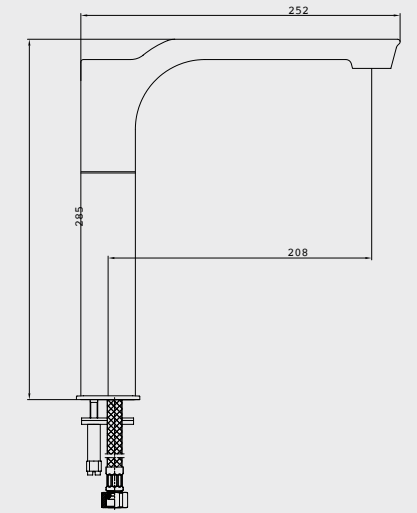

E.C.A. Myra Eviye Bataryası

- Çıkış ucu uzunluğu 208 mm'dir.
- Çıkış ucu yüksekliği 260 mm'dir.
- Kireç kırıcı gizli perlatör ,
- 3 bar basınçta su akış miktarı dakikada 7.8 Litredir.
- "ST" li kodlarda ise dakikada 5 lt'dir.
- Soğukta açılma özelliği

Krom 102 118 063H	Krom 102 118 063HST
637,00 TL	701,00 TL
Std. Kt. Adet: 4	Std. Kt. Adet: 4

Beyaz Krom 104 118 063	Beyaz Krom 104 118 063ST	Bej Krom 104 418 063	Bej Krom 104 418 063ST	Siyah Krom 104 518 063	Siyah Krom 104 518 063ST	Kırmızı Krom 104 318 063	Kırmızı Krom 104 318 063ST
733,00 TL	806,00 TL	733,00 TL	806,00 TL	733,00 TL	806,00 TL	733,00 TL	806,00 TL
Std. Kt. Adet: 1	Std. Kt. Adet: 1	Std. Kt. Adet: 1	Std. Kt. Adet: 1	Std. Kt. Adet: 1	Std. Kt. Adet: 1	Std. Kt. Adet: 1	Std. Kt. Adet: 1