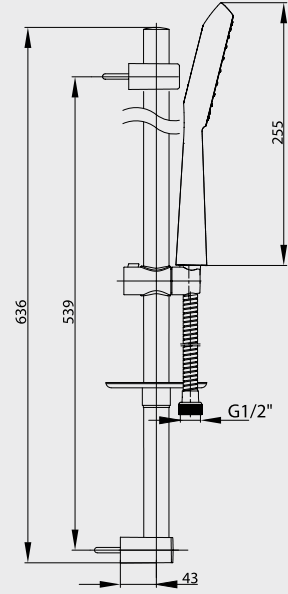

Krom
102 146 021
346,00 TL
Std. Kt. Adet: 2

YENİ

E.C.A. Zafir Hareketli Banyo Üst Takım

- Üç fonksiyonlu, kireç kırıcı Ø 95 mm
- Hareketli bar
- Sabunluklu
- Su akış debisi 6 L/d
- 150 cm Burkulmaz kenetli spiralli