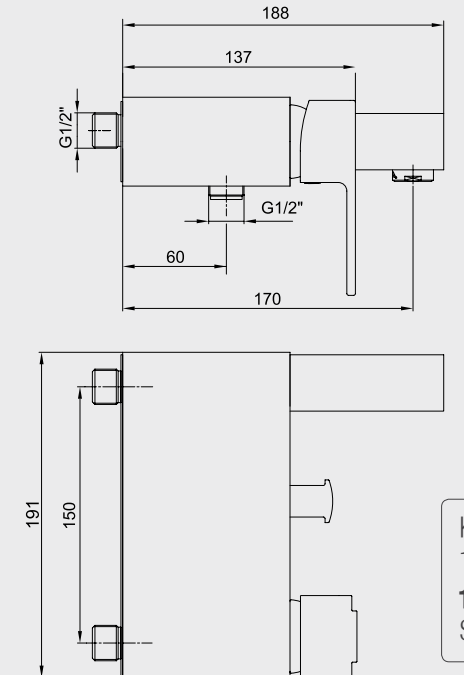

- Çıkış ucu uzunluğu 170 mm'dir,
- Duvar rozetsiz özel bağlantı sistemi,
- Kilitlemeli yön değiştirici,
- Akış açısı değiştirilebilir perlatör.

Krom
102 102 278
1.025,00 TL
Std. Kt. Adet: 1

Katalogta yer alan resimler ve teknik çizimler bilgi içindir. Fiyatlara KDV ayrıca dahil edilir. Tavsiye edilen bayi satış fiyatlarıdır.