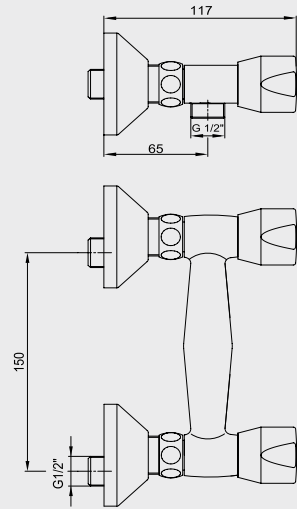

Krom
102 102 301
174,00 TL
Std. Kt. Adet: 2