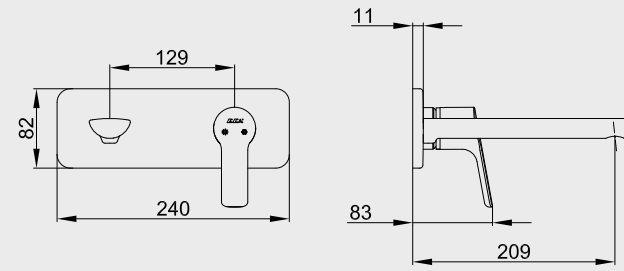

Krom 102 126 614 276,00 TL Std. Kt. Adet: 1	Altın 102 826 614 414,00 TL Std. Kt. Adet: 1	Krom 102 126 614ST 303,00 TL Std. Kt. Adet: 1	Altın 102 826 614ST 455,00 TL Std. Kt. Adet: 1

E.C.A. Ankastr Lavabo Bataryası Sıva Altı Grubu

- Plastik ve galvaniz boruya uygun bağlantı
- Sıva sonrasında çevirerek kolay sökülebilir plastik özel muhafaza