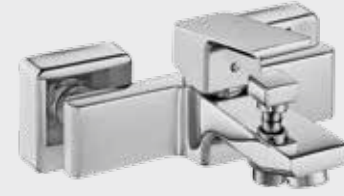

E.C.A. Tiera Banyo Bataryası

- Çıkış ucu uzunluğu 164 mm'dir
- Üst takım bağlantısı G 1/2 dir
- Kilitlemeli yön değiştirici

Krom 102 102 469	Beyaz Krom 104 802 469	Bej Krom 103 402 469	Siyah Krom 103 502 469	Kırmızı Krom 103 302 469
407,00 TL	590,00 TL	590,00 TL	590,00 TL	590,00 TL
Std. Kt. Adet: 4	Std. Kt. Adet: 1	Std. Kt. Adet: 1	Std. Kt. Adet: 1	Std. Kt. Adet: 1