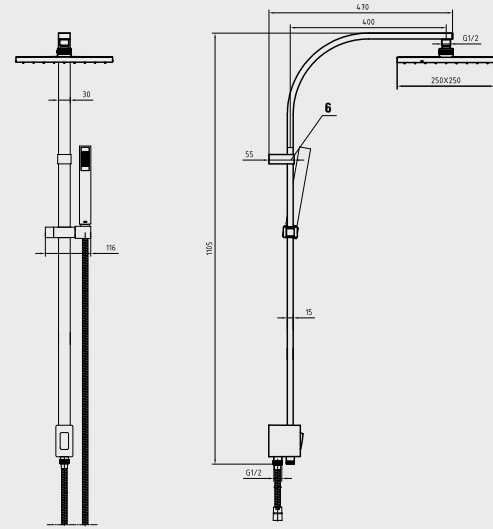

Krom 102 158 012 861,00 TL Std. Kt. Adet: 1	Altın 102 858 012 1.888,00 TL Std. Kt. Adet: 1