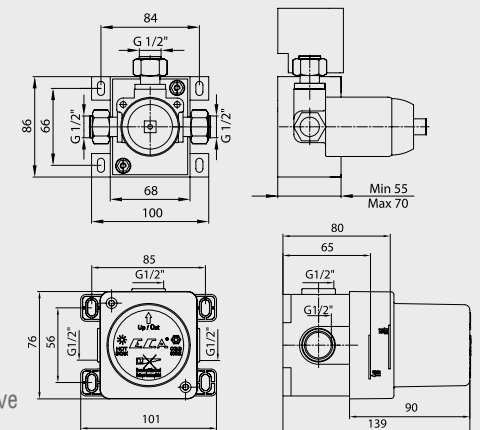

Rakorlu 102 126 342 261,00 TL Std. Kt. Adet: 1	Rakorsuz 102 126 667 209,00 TL Std. Kt. Adet: 1

Katalogta yer alan resimler ve teknik çizimler bilgi içindir. Fiyatlara KDV ayrıca dahil edilir. Tavsiye edilen bayi satış fiyatlarıdır.