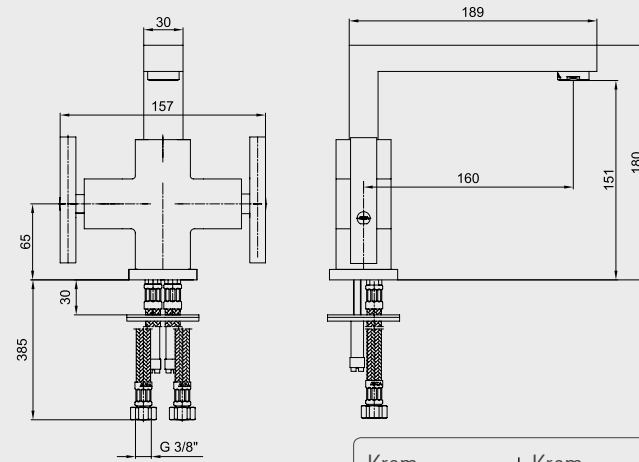

- Çıkış ucu uzunluğu 160 mm'dir,
- Çıkış ucu yüksekliği 151 mm'dir,
- 90° dönüşlü seramik salmastralı,
- Akış açısı değiştirilebilir perlatör,
- 3 bar basınçta su akış miktarı dakikada 7 lt, "ST" li kodlarda ise dakikada 5 lt'dir.