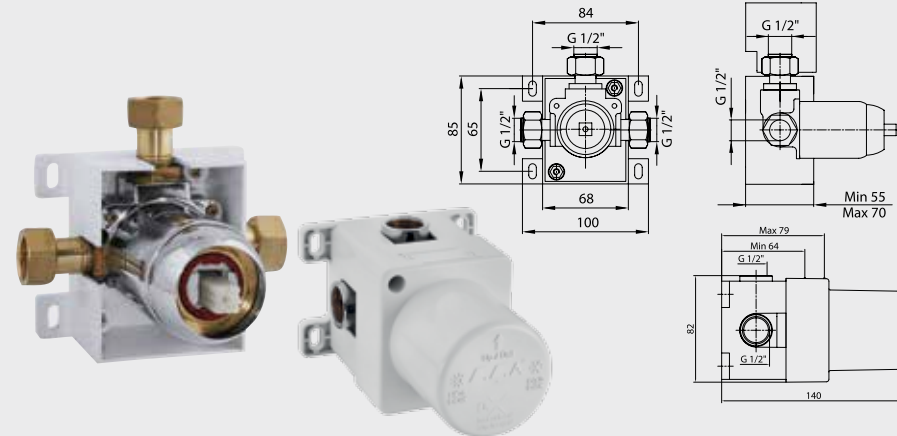

E.C.A. Ankastre Duş Bataryası Sıva Altı Grubu

102 126 489
• Sıcaklık ve debi limitörlü seramik kartuş,
• Plastik muhafazalı sıva altı gövde plastik ve galvaniz boruya uygun bağlantı
• Delta ve Vera serileriyle kullanılacaktır.

102 126 602
• Sıcaklık ve debi limitörlü seramik kartuş,
• Plastik muhafazalı sıva altı gövde
• Sıva altı sökilemeyen direkt bağlantı
• Plastik ve galvaniz boruya uygun bağlantı
• Delta ve Vera serileriyle kullanılacaktır.

Rakorlu 102 126 489 178,00 TL Std. Kt. Adet: 1	Rakorsuz 102 126 602 165,00 TL Std. Kt. Adet: 1