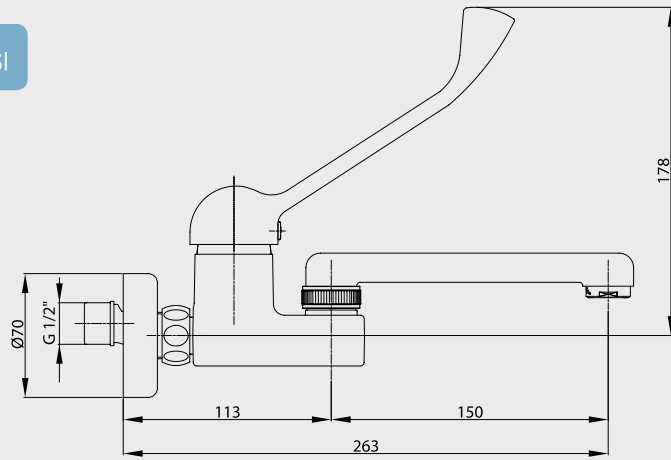

Krom 102 107 258H 404,00 TL Std. Kt. Adet: 1	Krom 102 107 258HST 443,00 TL Std. Kt. Adet: 1

Elmor Tesisat Malzemesi Ticaret A.Ş.'nin ürünlerin fiyat, görünüş ve teknik detaylarında değişiklik yapma hakkı saklıdır.
Mix ürünler ile filtrelere ara musluk kullanılması tavsiye edilir. (Sayfa 215, 216 ve 217 bkz.)
Hygiene Plus olarak üretilen ürün kodlarının sonunda H bulunmaktadır.