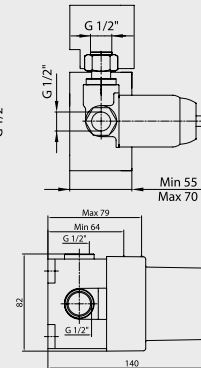

E.C.A. Ankastrre Duş Bataryası Sıva Altı Grubu

Katalogta yer alan resimler ve teknik çizimler bilgi içindir. Fiyatlara KDV ayrıca dahil edilir. Tavsiye edilen bayi satış fiyatlarıdır.