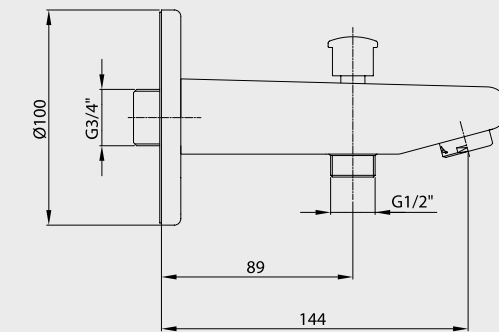

E.C.A. Daphne Ankastre Banyo Bataryası Çıkış Ucu

- Çıkış ucu uzunluğu 144 mm'dir,
- Üst takım bağlantısı G 1/2"dir,
- Çıkış ucunda kilitlemeli yön değiştirici.
- G 3/4" bağlantılıdır.

Krom 102 126 431 188,00 TL Std. Kt. Adet: 4