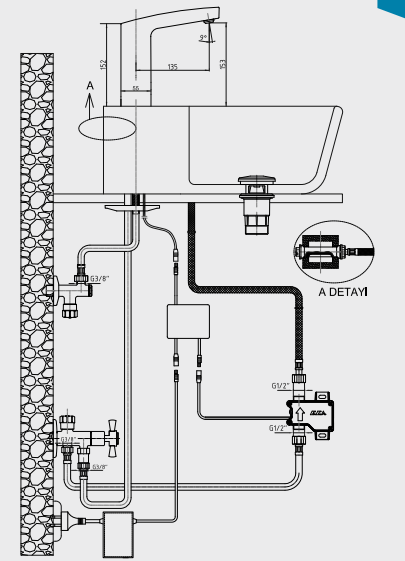

E.C.A. Easy-Wash 3 Fotoselli Lavabo Bataryası- Elektrikli

YENİ

- Çift su girişlidir
- Çıkış ucu uzunluğu 135 mm'dir
- Çıkış ucu yüksekliği 153 mm'dir
- 220 V güç kaynağı ile çalışır
- Filtreli ara musluklar ürünle birlikte verilmektedir
- Kireç temizleme sistemli perlatör
- 3 bar basınçta su akış miktarı dakikada 5 lt'dir

Krom Elektrikli
102 199 272
4.248,00 TL
Std. Kt. Adet: 1