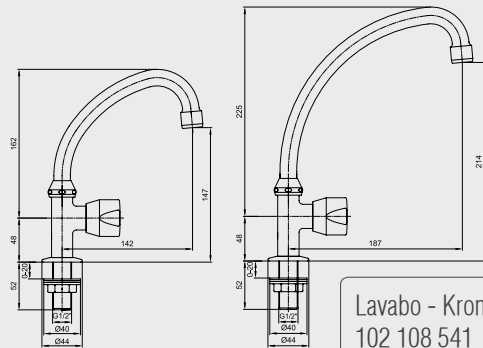

Lavabo - Krom
102 108 541
130,00 TL
Std. Kt. Adet: 10

Eviye - Krom
102 108 534
138,00 TL
Std. Kt. Adet: 10

Elmor Tesisat Malzemesi Ticaret A.Ş.'nin ürünlerin fiyat, görünüş ve teknik detaylarında değişiklik yapma hakkı saklıdır. Mix ürünler ile filtrelili ara musluk kullanılması tavsiye edilir. (Sayfa 215, 216 ve 217 bkz.)