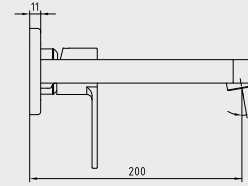

E.C.A. Nita Ankastre Lavabo Bataryası Sıva Üstü Grubu - Tek Rozet

YENİ

- Çıkış ucu uzunluğu 200 mm dir
- 3 bar basınçta su akış miktarı dakikada 7,8 lt, 'ST' li kodlarda ise dakikada 5 lt'dir

Krom 102 126 760 262,00 TL Std. Kt. Adet: 1	Krom 102 126 760ST 288,20 TL Std. Kt. Adet: 1