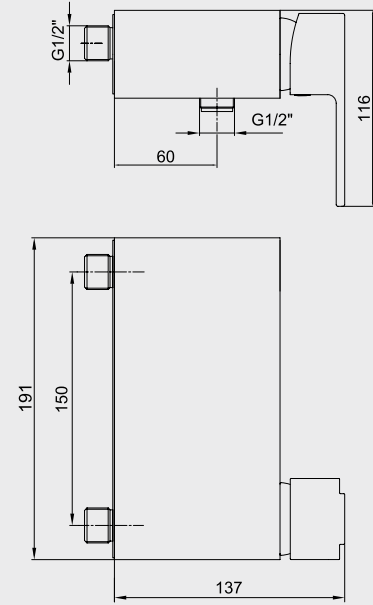

Krom
102 102 328
950,00 TL
Std. Kt. Adet: 1