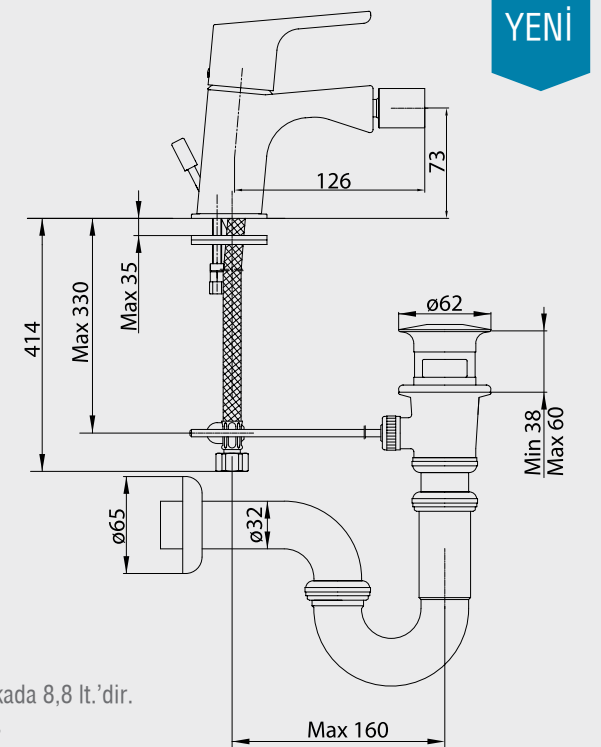

Krom	Krom	Altın
102 110 192	102 110 192ST	102 810 192
408,00 TL	448,80 TL	652,80 TL
Std. Kt. Adet: 1	Std. Kt. Adet: 1	Std. Kt. Adet: 1