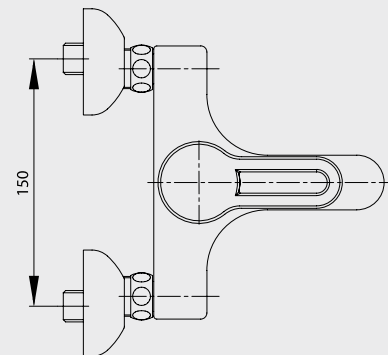

Krom 102 102 425
420,00 TL
Std. Kt. Adet: 4