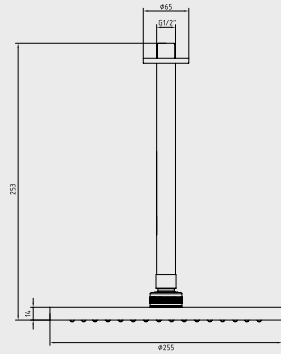

E.C.A. Mercan Duş Başlığı

- Tek fonksiyonlu, kireç kırıcı
- Ø 105 mm
- Su akış debisi 6 L/d
- 1/2" dişi dişlidir.

Krom
102 145 008
353,00 TL
Std. Kt. Adet: 4

YENİ

E.C.A. Myra Duş Başlığı

- Ø255 mm
- Kireç kırıcıdır
- 3 Bar basınçdaki debisi 8,7 litredir
- Tesisat bağlantısı G 1/2" dir