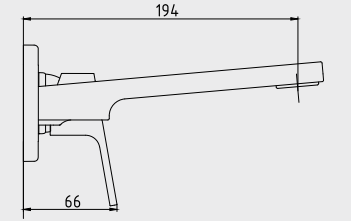

E.C.A. Tiera Ankastr Lavabo Bataryası Sıva Üstü Grubu - Tek Rozet

- Çıkış ucu uzunluğu 194 mm'dir.
- Kreç kırıcı gizli perlatör.
- 3 bar basınçta su akış miktarı dakikada 7 lt. dir.
- "ST" li kodlarda ise dakikada 5 lt'dir.

Krom 102 126 620 283,00 TL Std. Kt. Adet: 1	Krom 102 126 620ST 312,00 TL Std. Kt. Adet: 1