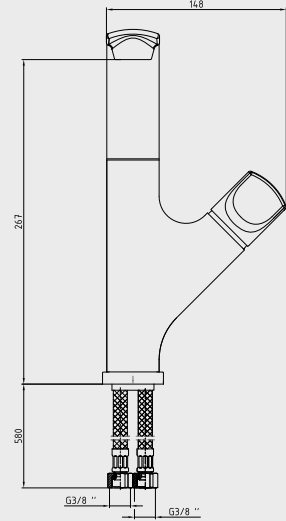

Krom 102 188 031H 2.124,00 TL Std. Kt. Adet: 1	Krom 102 188 031HST 2.336,00 TL Std. Kt. Adet: 1
--	--

E.C.A. Myra Dokunmatik Eviye Bataryası

YENİ

TOUCH

- Çıkış ucu uzunluğu 208 mm'dir
- Çıkış ucu yüksekliği 267 mm'dir
- Kireç kırıcı gizli perlatör
- 3 bar basınçta su akış miktarı dakikada maksimum 7,8 lt "ST"li kodlarda ise dakikada maksimum 5 lt'dir
- Soğukta açılma özelliği
- 4 adet AA 1,5 V lityum kalem pil ile çalışmaktadır
- Dokunmatik özelliği ile birlikte hijyenik ve pratik kullanım sağlar
- Uzun ömürlü kullanım sağlar
- Ürün kolu açık konumdayken, batarya gövdesine bir dokunuşla su akışı sağlanıp, tekrar bir dokunuşla su akışı durdurulmaktadır
- Dokunmatik özelliği kullanıldığında, su akışı sağlandıktan 42 sn sonra güvenlik nedeniyle otomatik olarak su akışı kesilmektedir
- İstenildiği takdirde dokunmatik özelliği devre dışı bırakılarak ürün manuel olarak da kullanılabilir