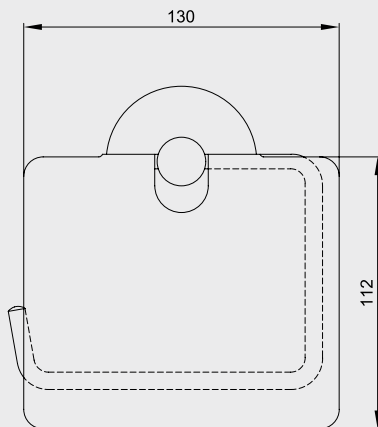

Krom
102 124 198
94,00 TL
Std. Kt. Adet: 5