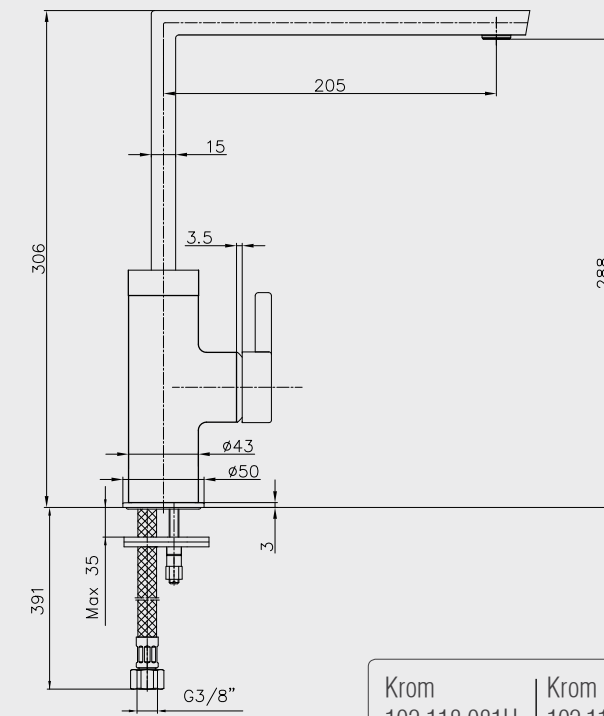

E.C.A. Icon Eviye Bataryası

YENİ

- Çıkış ucu uzunluğu 205 mm'dir.
- Çıkış ucu yüksekliği 288 mm'dir.
- Kireç kırıcı gizli perlatör,
- 3 bar basınçta su akış miktarı dakikada 7.8 Litredir. "ST" li kodlarda ise dakikada 5 lt'dir.

Krom 102 118 081H	Krom 102 118 081HST
733,00 TL	806,30 TL
Std. Kt. Adet: 2	Std. Kt. Adet: 1