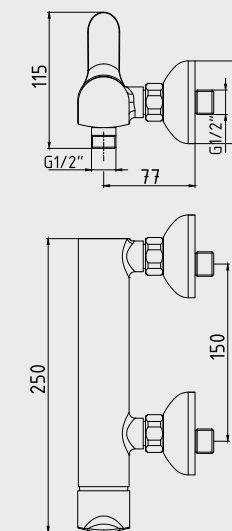

Krom 102 154 016
302,00 TL
Std. Kt. Adet: 2