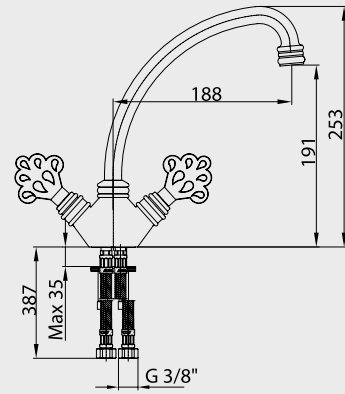

Lak
102 208 003
885,00 TL
Std. Kt. Adet: 1