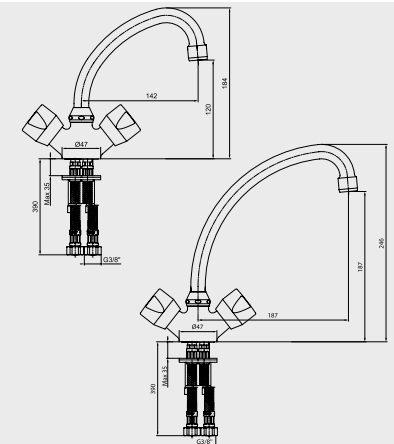

Lavabo - Krom	Lavabo - Krom	Eviye - Krom	Eviye - Krom
102 108 555	102 108 555ST	102 108 556	102 108 556ST
214,00 TL	235,40 TL	223,00 TL	245,30 TL
Std. Kt. Adet: 5	Std. Kt. Adet: 5	Std. Kt. Adet: 4	Std. Kt. Adet: 4