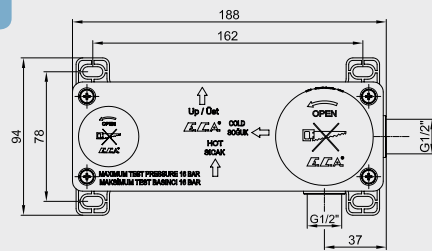

E.C.A. Myra Ankastre Lavabo Bataryası Sıva Altı Grubu