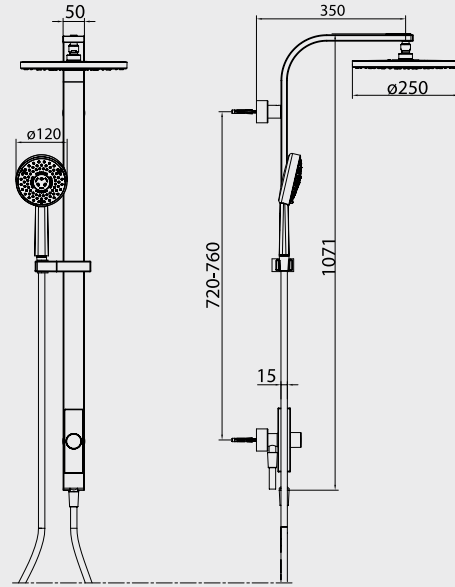

Krom
102 158 005
2.657,00 TL
Std. Kt. Adet: 1