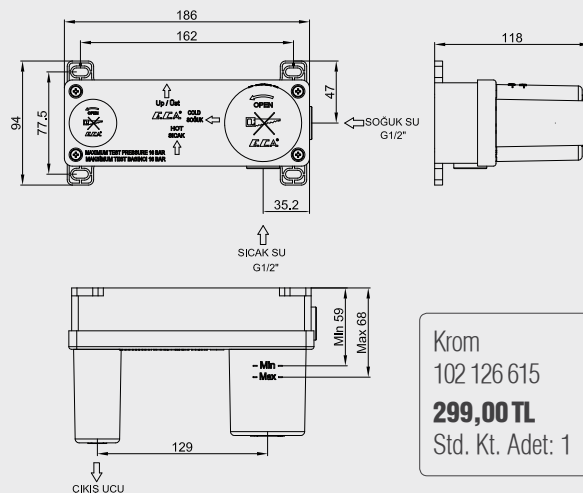

Krom 102 126 615 299,00 TL Std. Kt. Adet: 1	Altın 102 826 615 448,00 TL Std. Kt. Adet: 1

YENİ