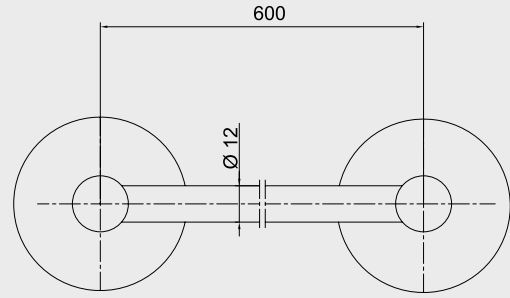

Krom 60 cm
102 124 196
124,00 TL
Std. Kt. Adet: 5