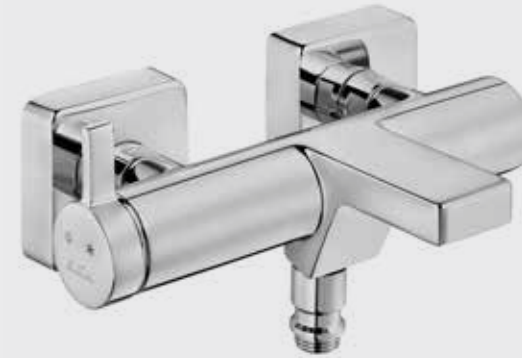

E.C.A. Purity Banyo Bataryası

YENİ

- Çıkış ucu uzunluğu 152 mm'dir.
- Üst takım bağlantısı G1/2"dir.

Krom
102 102 477H
657,00 TL
Std. Kt. Adet: 1