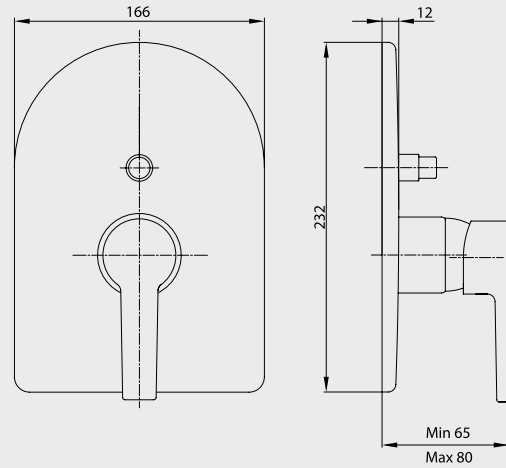

E.C.A. Delta Ankastre Banyo Bataryası Sıva Üstü Grubu

Krom
102 126 501
144,00 TL
Std. Kt. Adet: 4