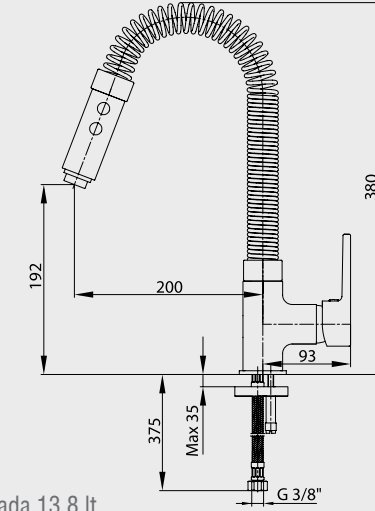

Krom 102 108 703 1.044,00 TL Std. Kt. Adet: 1	Krom 102 108 703ST 1.148,00 TL Std. Kt. Adet: 1