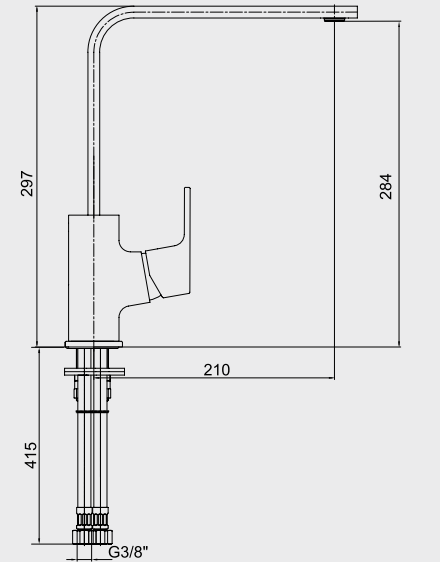

E.C.A. Tiera Eviye Bataryası

- Çıkış ucu uzunluğu 210 mm'dir.
- Çıkış ucu yüksekliği 284 mm'dir.
- 3 bar basınçta su akış miktarı dakikada 7 tl. dir.
- "ST" li kodlarda ise dakikada 5 lt'dir.
- Kreç kırıcılı gizli perlatör.

Krom 102 118 065	Krom 102 118 065ST	Beyaz Krom 104 818 065	Beyaz Krom 104 818 065ST
434,00 TL	478,00 TL	590,00 TL	649,00 TL
Std. Kt. Adet: 4	Std. Kt. Adet: 4	Std. Kt. Adet: 1	Std. Kt. Adet: 1

Bej Krom 103 418 065	Bej Krom 103 418 065ST	Siyah Krom 103 518 065	Siyah Krom 103 518 065ST	Kırmızı Krom 103 318 065	Kırmızı Krom 103 318 065ST
590,00 TL	649,00 TL	590,00 TL	649,00 TL	590,00 TL	649,00 TL
Std. Kt. Adet: 1	Std. Kt. Adet: 1	Std. Kt. Adet: 1	Std. Kt. Adet: 1	Std. Kt. Adet: 1	Std. Kt. Adet: 1