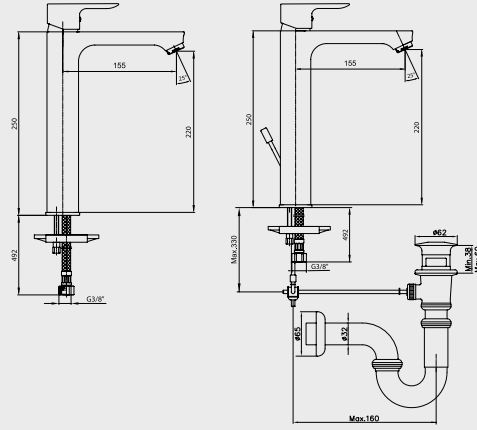

Krom 102 108 994 402,00 TL Std. Kt. Adet: 2	Krom Kumandalı 102 108 995 671,00 TL Std. Kt. Adet: 1	Krom 102 108 994ST 443,00 TL Std. Kt. Adet: 2	Krom Kumandalı 102 108 995ST 738,00 TL Std. Kt. Adet: 1