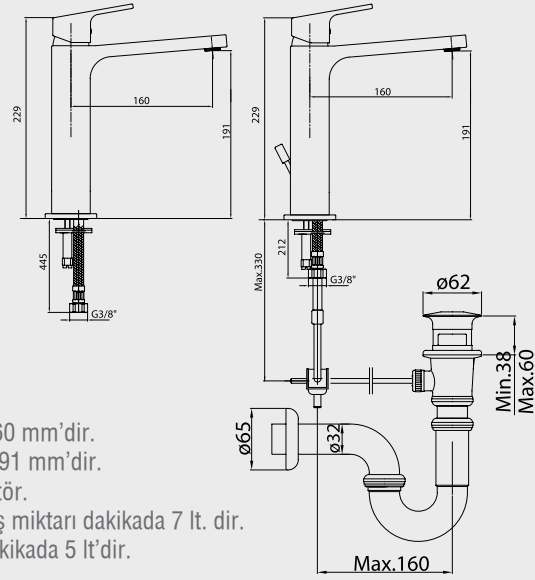

Krom 102 188 003 437,00 TL Std. Kt. Adet: 2	Krom 102 188 003ST 480,00 TL Std. Kt. Adet: 2	Krom Kumandalı 102 188 013 717,00 TL Std. Kt. Adet: 1	Krom Kumandalı 102 188 013ST 789,00 TL Std. Kt. Adet: 1

Beyaz Krom 104 888 003 634,00 TL Std. Kt. Adet: 1	Beyaz Krom 104 888 003ST 697,00 TL Std. Kt. Adet: 1	Bej Krom 103 488 003 634,00 TL Std. Kt. Adet: 1	Bej Krom 103 488 003ST 697,00 TL Std. Kt. Adet: 1	Siyah Krom 103 588 003 634,00 TL Std. Kt. Adet: 1	Siyah Krom 103 588 003ST 697,00 TL Std. Kt. Adet: 1	Kırmızı Krom 103 388 003 634,00 TL Std. Kt. Adet: 1	Kırmızı Krom 103 388 003ST 697,00 TL Std. Kt. Adet: 1