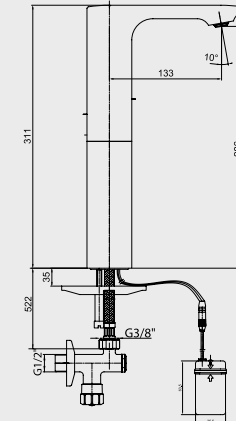

Krom Pili 108 108 036	Krom Pili 108 108 036ST
1.962,00 TL	1.962,00 TL
Std. Kt. Adet: 2	Std. Kt. Adet: 2