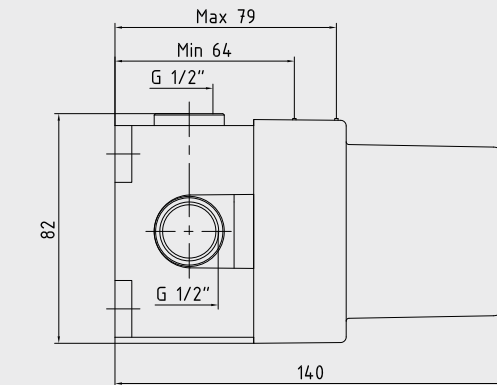

E.C.A. Ankastre Duş Bataryası Sıva Altı Grubu

- Sıcaklık ve debi limitörlü seramik kartuş
- Plastik muhafazalı sıva altı gövde
- Plastik ve galvaniz boruya uygun bağlantı
- Sökülmeyen direkt bağlantı
- Nita Serisi ile kullanılacaktır.

102 126 762
190,00 TL
Std. Kt. Adet: 1

YENİ