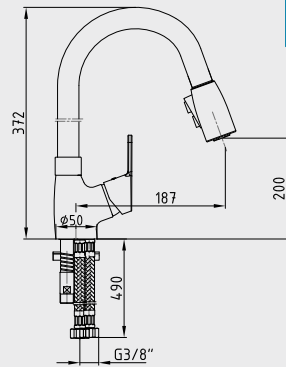

Krom
102 118 083
637,00 TL
Std. Kt. Adet: 2

Krom
102 118 083ST
701,00 TL
Std. Kt. Adet: 2

YENİ