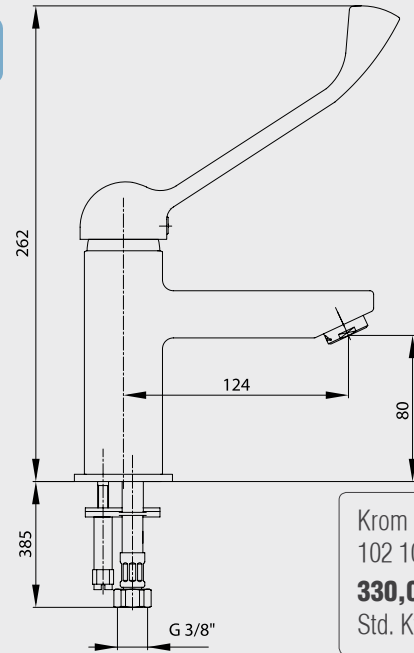

E.C.A. Mix Hijyen

E.C.A. Mix Hijyen Bedensel Engelli Doktor Bataryası

- Soğukta açılıp ilerledikçe sıcak olan özel kartuş,
- Çıkış ucu uzunluğu 124 mm'dir,
- Özel kumanda kolu, köpüksüz su akışlı perlatör,
- Sabit debilidir, debi ayarı yoktur,
- 3 bar basınçta su akış miktarı dakikada 8,8 lt, "ST" li kodlarda ise dakikada 5 lt'dir.
- Çıkış ucu yüksekliği 80 mm'dir.