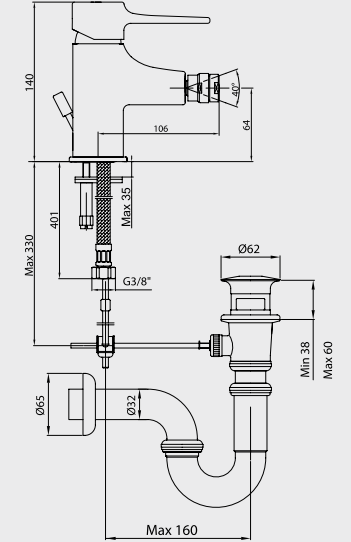

Krom 102 110 176 517,00 TL Std. Kt. Adet: 1	Krom 102 110 176ST 568,70 TL Std. Kt. Adet: 1	Altın 102 810 176 775,50 TL Std. Kt. Adet: 1