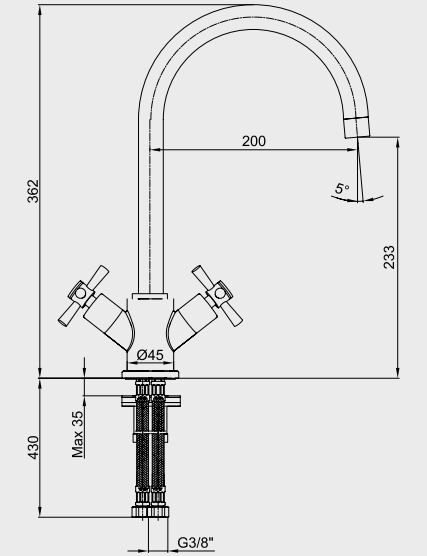

E.C.A. Quadrille Ankastr Lavabo Bataryası

- Çıkış ucu uzunluğu 200 mm'dir,
- Çıkış ucu yüksekliği 220 mm'dir,
- 3 bar basınçta su akış miktarı dakikada 9,4 lt, "ST" li kodlarda ise dakikada 5 lt'dir.
- 90° seramik salmastralıdır.

Krom 102 105 079 598,00 TL Std. Kt. Adet: 1	Altın 102 805 079 1.175,00 TL Std. Kt. Adet: 1	Krom 102 105 079ST 655,00 TL Std. Kt. Adet: 1

E.C.A. Quadrille Yüksek Tip Lavabo Bataryası

- Çıkış ucu uzunluğu 200 mm'dir,
- Çıkış ucu yüksekliği 292 mm'dir,
- Çanak lavabolar ile uyumludur,
- 3 bar basınçta su akış miktarı dakikada 9,5 lt, "ST" li kodlarda ise dakikada 5 lt'dir.
- 90° seramik salmastralıdır.

Krom 102 108 614 597,00 TL Std. Kt. Adet: 1	Krom 102 108 614ST 658,00 TL Std. Kt. Adet: 1	Altın 102 808 614 1.234,00 TL Std. Kt. Adet: 1	Altın 102 808 614ST 1.357,40 TL Std. Kt. Adet: 1	Krom Kumandalı 102 108 615 745,00 TL Std. Kt. Adet: 1	Krom Kumandalı 102 108 615ST 819,00 TL Std. Kt. Adet: 1

E.C.A. Quadrille Lavabo Bataryası

- Çıkış ucu uzunluğu 152 mm'dir,
- Çıkış ucu yüksekliği 143 mm'dir,
- 3 bar basınçta su akış miktarı dakikada 9,4 lt, "ST" li kodlarda ise dakikada 5 lt'dir.
- 90° seramik salmastralıdır.

Krom 102 108 396 492,00 TL Std. Kt. Adet: 2	Krom 102 108 396ST 543,00 TL Std. Kt. Adet: 2	Altın 102 808 396 864,00 TL Std. Kt. Adet: 1	Altın 102 808 396ST 951,00 TL Std. Kt. Adet: 1	Krom Kumandalı 102 108 554 660,00 TL Std. Kt. Adet: 1	Krom Kumandalı 102 108 554ST 726,00 TL Std. Kt. Adet: 1

E.C.A. Quadrille Eviye Bataryası

- Çıkış ucu uzunluğu 200 mm'dir,
- Çıkış ucu yüksekliği 233 mm'dir,
- 3 bar basınçta su akış miktarı dakikada 7 lt, "ST" li kodlarda ise dakikada 5 lt'dir.
- 90° seramik salmastralıdır.

Krom 102 108 488 526,00 TL Std. Kt. Adet: 2	Altın 102 808 488 985,00 TL Std. Kt. Adet: 1	Krom 102 108 488ST 578,00 TL Std. Kt. Adet: 2