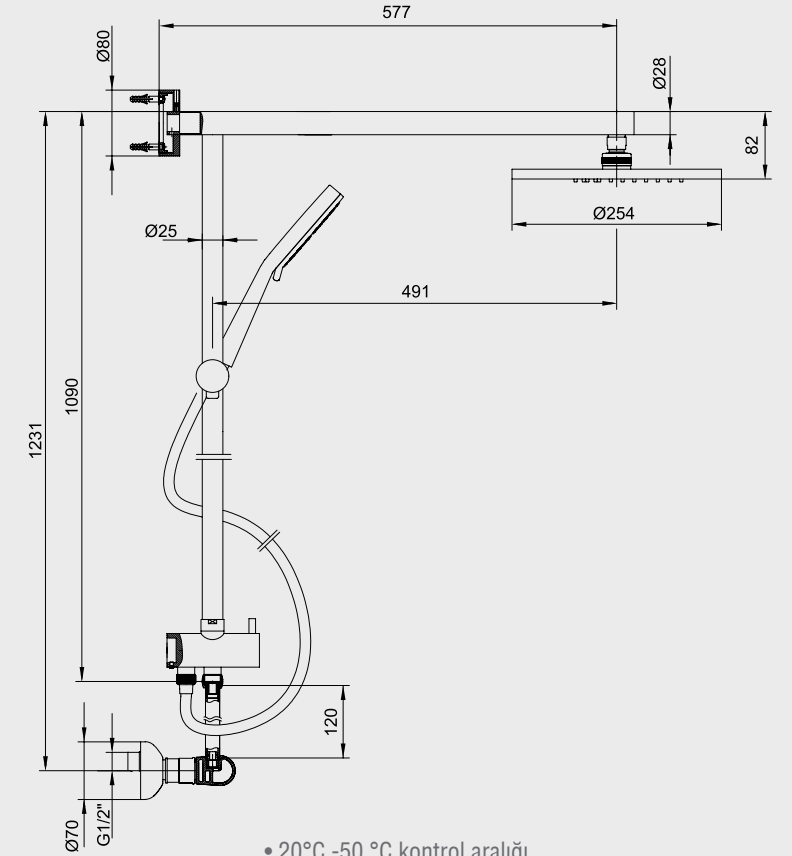

E.C.A. Termostatik Duş Kolonu

- 20°C -50 °C kontrol aralığı
- 180° G1/2 seramik salmastra
- Ürün yüksekliği 1231 mm
- Duş başlığı eksenini 577 mm
- Seramik kartuşlu yön değiştirici
- Ø254 mm duş başlığı

Krom
102 102 439
2.348,00 TL
Std. Kt. Adet: 1