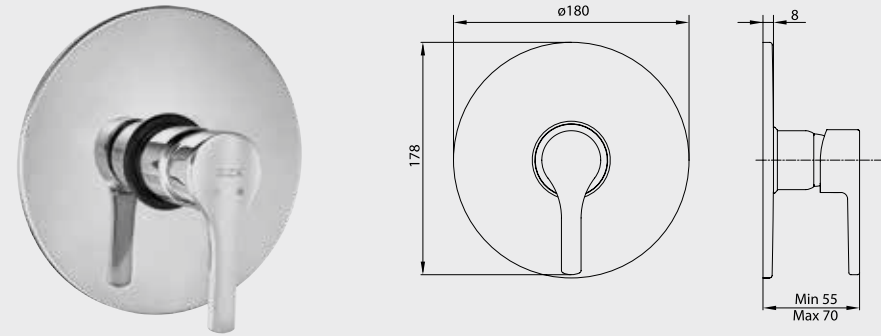

102 126 762
190,00 TL
Std. Kt. Adet: 1

YENİ

E.C.A. Delta Ankastre Duş Bataryası Sıva Üstü Grubu

Krom
102 126 488
132,00 TL
Std. Kt. Adet: 1

E.C.A. Vera Ankastre Duş Bataryası Sıva Üstü Grubu

Krom
102 126 490
126,00 TL
Std. Kt. Adet: 1