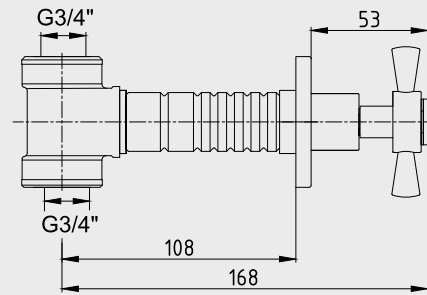

Krom 102 151 016 160,00 TL Std. Kt. Adet: 10