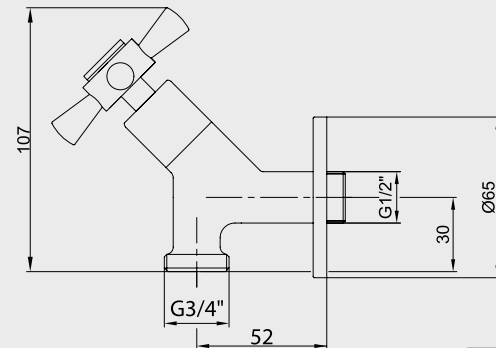

Krom 102 102 224 420,00 TL Std. Kt. Adet: 1	Altın 102 802 224 826,00 TL Std. Kt. Adet: 1
---	--

E.C.A. Quadrille Çamaşır Musluğu

- Çıkış ucu uzunluğu 52 mm'dir,
- Seriyeye özel rozet dahildir.
- 90° seramik salmastralıdır.