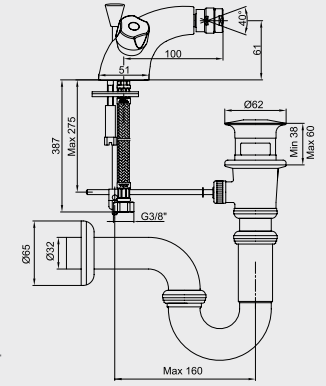

- Çıkış ucu uzunluğu 100 mm'dir
- Çıkış ucu yüksekliği 61 mm'dir
- 3 bar basınçta su akış miktarı dakikada 7 lt.'dir.

Krom
102 110 173
478,00 TL
Std. Kt. Adet: 1