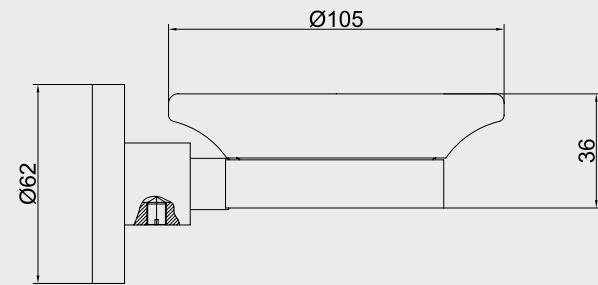

Krom
102 124 191
78,00 TL
Std. Kt. Adet: 5