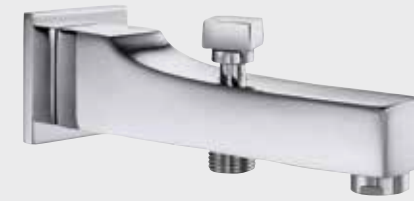

E.C.A. Caro Ankastrre Banyo Bataryası Çıkış Ucu

- Çıkış ucu uzunluğu 182 mm,
- Kilitli yön değiştirici,
- Duş çıkışı G1/2" dir,
- G 3/4" bağlantılıdır.