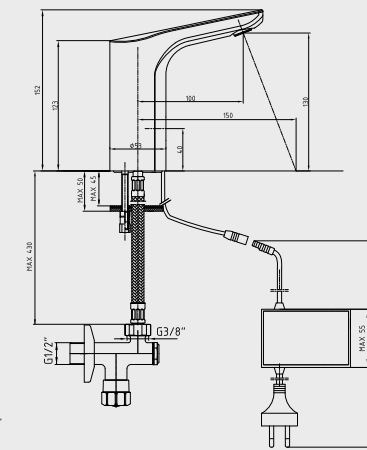

108 108 060	108 108 060ST
1.800,00 TL	1.980,00 TL
Std. Kt. Adet: 1	Std. Kt. Adet: 1

YENİ