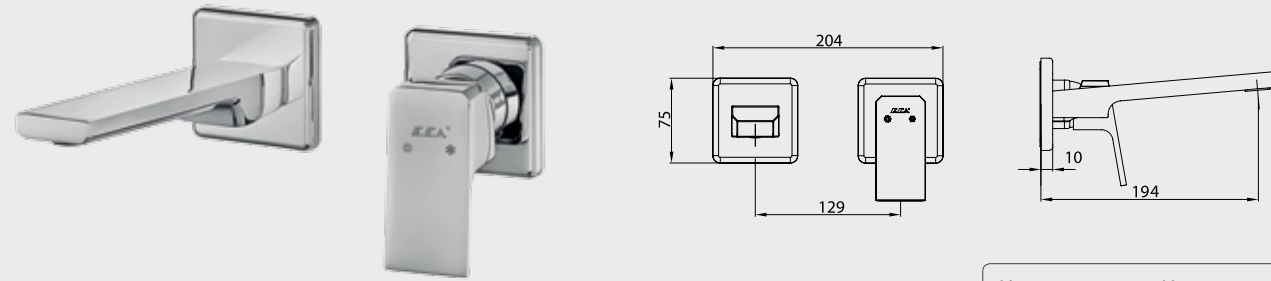

E.C.A. Tiera Ankastre Lavabo Bataryası Sıva Üstü Grubu - Çift Rozet

- Çıkış ucu uzunluğu 194 mm'dir.
- Kreç kırıcı gizli perlatör.
- 3 bar basınçta su akış miktarı dakikada 7 lt. dir.
- "ST" li kodlarda ise dakikada 5 lt'dir.

Krom 102 126 651 283,00 TL Std. Kt. Adet: 2	Krom 102 126 651ST 312,00 TL Std. Kt. Adet: 2

E.C.A. Tiera Ankastre Lavabo Bataryası Sıva Altı Grubu

- Plastik özel muhafaza
- Plastik ve galvaniz boruya uygun bağlantı
- Sökülemeyen direkt bağlantı