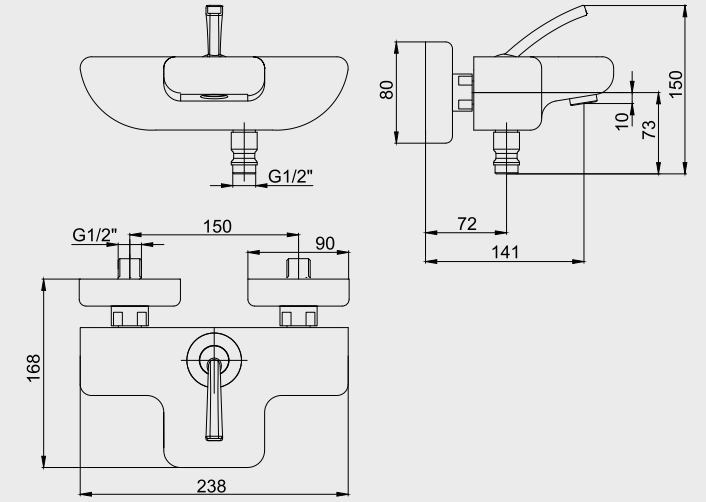

E.C.A. Novita Serisi

E.C.A. Novita Banyo Bataryası

- Çıkış ucu uzunluğu 141 mm'dir.
- Özel kayıcı rozet
- Kireç kırıcı perlatör
- Aşağıya çekerek çalışan özel yön değiştirici

Krom
102 102 447H
759,00 TL
Std. Kt. Adet: 1