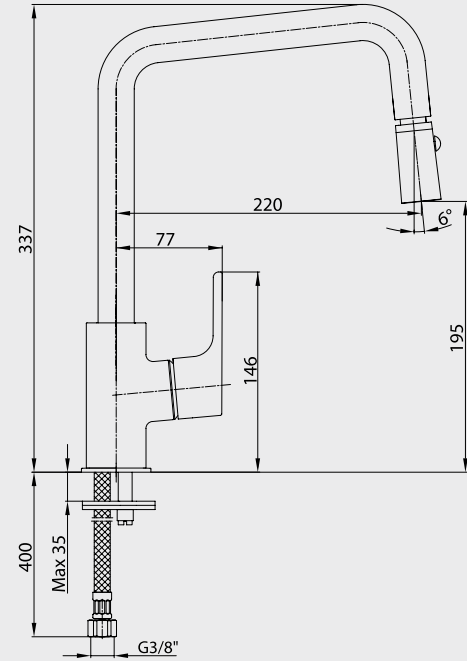

Krom 102 118 049 676,00 TL Std. Kt. Adet: 2	Krom 102 118 049ST 743,60 TL Std. Kt. Adet: 2