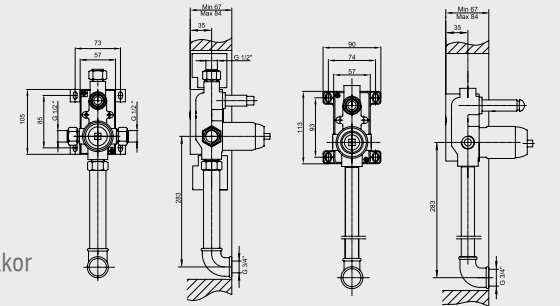

Rakorlu 102 126 496 304,00 TL Std. Kt. Adet: 4	Rakorsuz 102 126 568 275,00 TL Std. Kt. Adet: 4