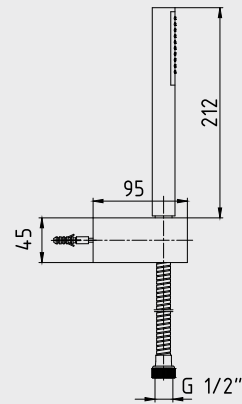

Krom 102 117 308 176,00 TL Std. Kt. Adet: 2	Krom 102 117 295 190,00 TL Std. Kt. Adet: 2