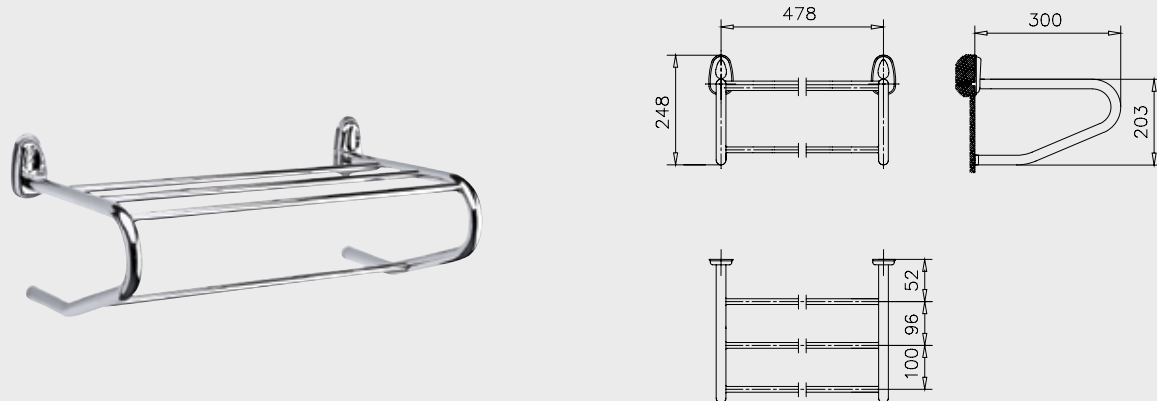

E.C.A. Aksesuar 2000 Raf Havluluk

Krom
102 124 128
260,00 TL
Std. Kt. Adet: 1