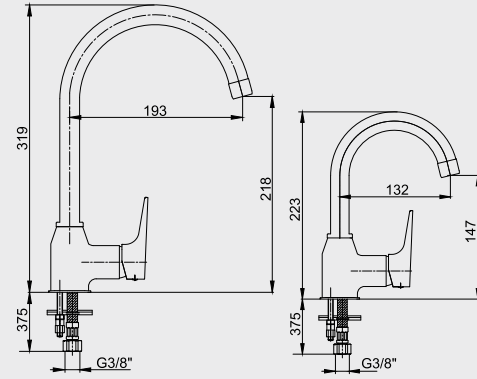

Lavabo Bataryası 102 188 023

- Çıkış ucu uzunluğu 132 mm'dir,
- Çıkış ucu yüksekliği 147 mm'dir,
- 3 bar basınçta su akış miktarı dakikada maksimum 7 lt,
- "ST" li kodlarda ise dakikada maksimum 5 lt'dir.

Eviye - Krom 102 118 070 295,00 TL Std. Kt. Adet: 4	Eviye - Krom 102 118 070ST 325,00 TL Std. Kt. Adet: 4	Lavabo - Krom 102 188 023 289,00 TL Std. Kt. Adet: 4	Lavabo - Krom 102 188 023ST 319,00 TL Std. Kt. Adet: 4