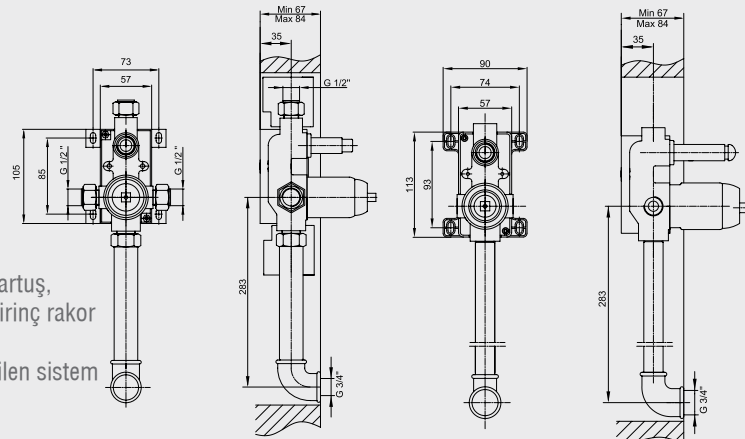

Elmor Tesisat Malzemesi Ticaret A.Ş.'nin ürünlerin fiyat, görünüş ve teknik detaylarında değişiklik yapma hakkı saklıdır. Mix ürünler ile filtrelere ara musluk kullanılması tavsiye edilir. (Sayfa 215, 216 ve 217 bkz.)

E.C.A. Delta Ankastrre Banyo Bataryası Çıkış Ucu

- Çıkış ucu uzunluğu 180 mm'dir,
- Üst takım bağlantısı G 1/2"dir,
- Çıkış ucunda kilitlemeli yön değiştirici.
- G 3/4" bağlantılıdır.

E.C.A. Delta Yarı Ankastrre Banyo Bataryası Çıkış Ucu

- Çıkış ucu uzunluğu 150 mm'dir.
- G 3/4" bağlantılıdır.