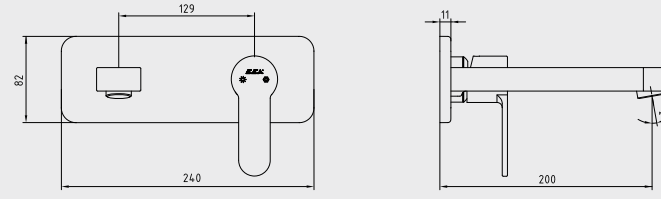

E.C.A. Nita Ankastr Lavabo Bataryası Sıva Üstü Grubu - Tek Rozet

YENİ

- Çıkış ucu uzunluğu 200 mm'dir
- 3 bar basınçta su akış miktarı dakikada 7,8 lt, "ST" li kodlarda ise dakikada 5 lt'dir

Krom 102 126 760 262,00 TL Std. Kt. Adet: 1	Krom 102 126 760ST 288,20 TL Std. Kt. Adet: 1