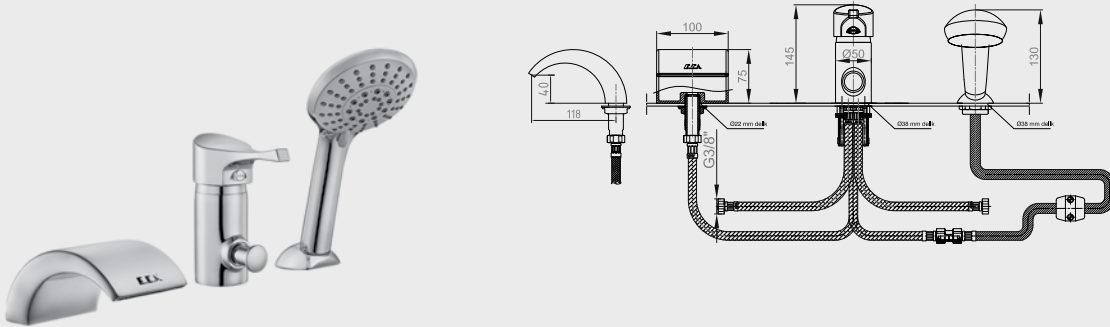

E.C.A. Lotus Şelale Küvet Bataryası

- Çıkış ucu uzunluğu 118 mm'dir.
- Çıkış ucu yüksekliği 40 mm'dir.
- Şelale akış
- Burkulmaz somunlu krom kaplamalı piring spiral 2 m.
- Özel kilitli yön değiştirici.

Krom
102 153 002
822,00 TL
Std. Kt. Adet: 1