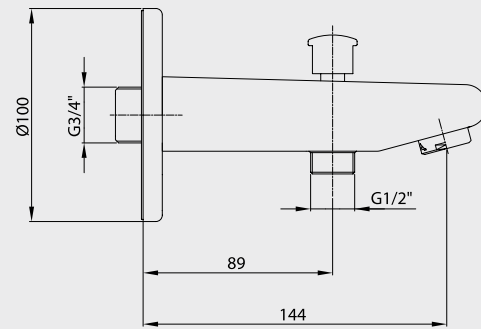

E.C.A. Defne Ankastrer Banyo Bataryası Çıkış Ucu

- Çıkış ucu uzunluğu 144 mm'dir,
- Üst takım bağlantısı G 1/2\"/>- Çıkış ucunda kilitlemeli yön değiştirici.
  - G 3/4\"/>

Krom
102 126 431
188,00 TL
Std. Kt. Adet: 4