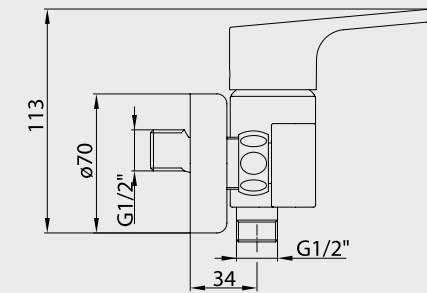

E.C.A. Luna Duş Bataryası

- Duş çıkış eksenini 34 mm.'dir.
- Üst takım bağlantısı G 1/2"dir.

Krom 102 154 011 299,00 TL Std. Kt. Adet: 1	Altın 102 854 011 478,00 TL Std. Kt. Adet: 1