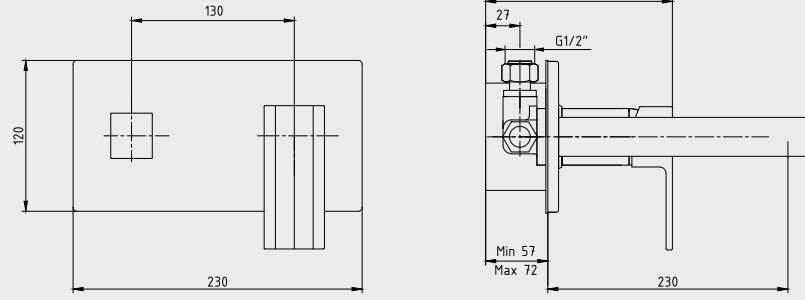

Krom
102 105 122H
958,00 TL
Std. Kt. Adet: 1

Krom
102 105 122HST
1.053,80 TL
Std. Kt. Adet: 1

E.C.A. Ankastre Lavabo Armatürleri

E.C.A. Elegant Ankastre Lavabo Bataryası

- Ankastre - sıva altı tesisat,
- Çıkış ucu uzunluğu 230 mm'dir,
- Plastik muhafazalı sıva altı gövde
- Plastik ve galvaniz boruya uygun bağlantı,
- Gizli perlatör,
- 3 bar basınçta su akış miktarı dakikada 9,1 lt, "ST" li kodlarda ise dakikada 5 lt'dir.
- Sıcaklık ve debi limitörlü seramik kartuş