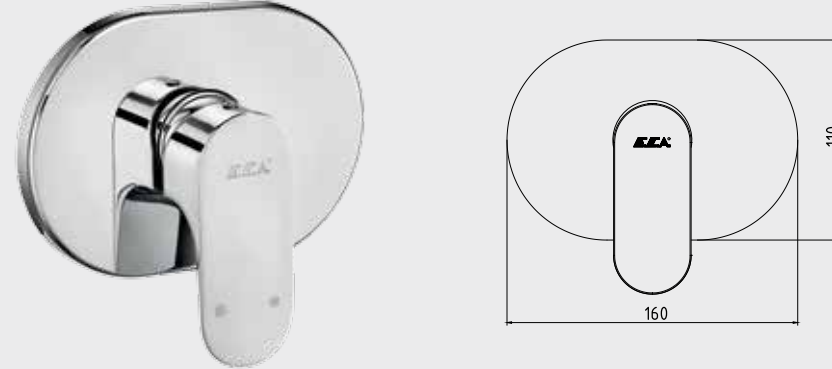

E.C.A. Zafir Ankastre Duş Bataryası Sıva Üstü Grubu