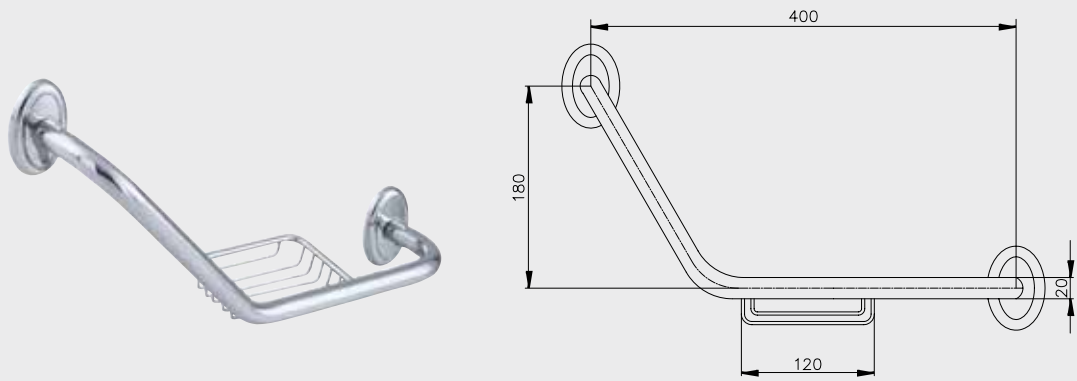

• Özel vakum ambalaj.

Krom
102 124 169
92,00 TL
Std. Kt. Adet: 5

E.C.A. Melodi Duvara Monte Klozet Fırçası

Krom Cam
102 124 172
109,00 TL
Std. Kt. Adet: 6

E.C.A. Melodi Süngerlikli Küvet Tutamağı

Krom
102 124 175
201,00 TL
Std. Kt. Adet: 6