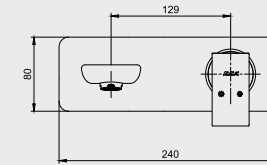

E.C.A. Neva Ankastre Lavabo Bataryası

- Çıkış ucu uzunluğu 208 mm'dir,
- Plastik özel muhafazalı,
- Kireç temizleme sistemli perlatör,
- 3 bar basınçta su akış miktarı dakikada 7,6 lt, "ST"li kodlarda ise dakikada 5 lt'dir,

Krom
102 105 122H
958,00 TL
Std. Kt. Adet: 1

Krom
102 105 122HST
1.053,80 TL
Std. Kt. Adet: 1