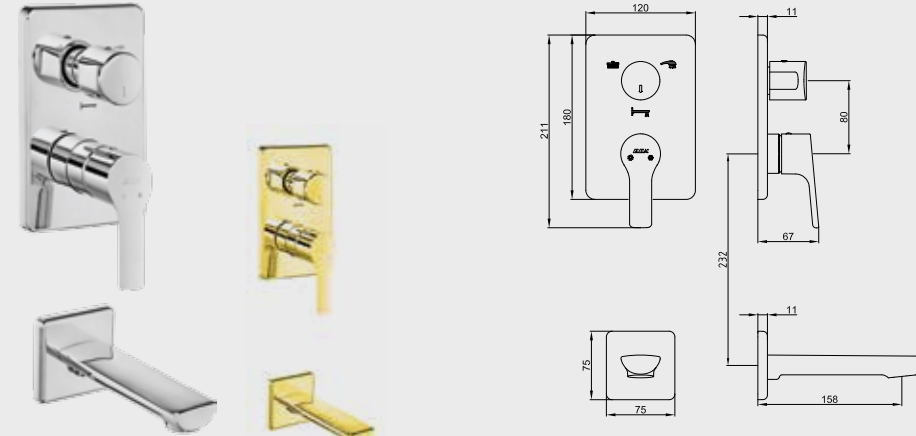

E.C.A. Luna Ankastre Banyo Bataryası Sıva Üstü Grubu - 3 Yollu

- Çıkış ucu uzunluğu 158 mm.'dir

Krom 102 126 606 309,00 TL Std. Kt. Adet: 4	Altın 102 826 606 433,00 TL Std. Kt. Adet: 1