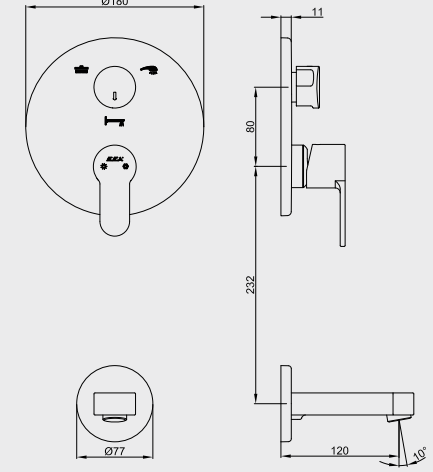

Krom
102 126 757
295,00 TL
Std. Kt. Adet: 4