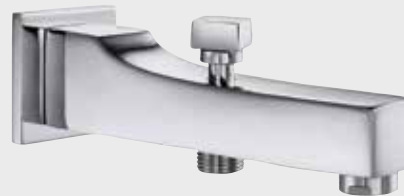

E.C.A. Çıkış Ucu

- Çıkış ucu uzunluğu 182 mm.
- Kilitli yön değiştirici.
- Duş çıkışı G 1/2"dir.
- G 3/4" bağlantılıdır.

Krom
102 159 004
280,00 TL
Std. Kt. Adet: 2