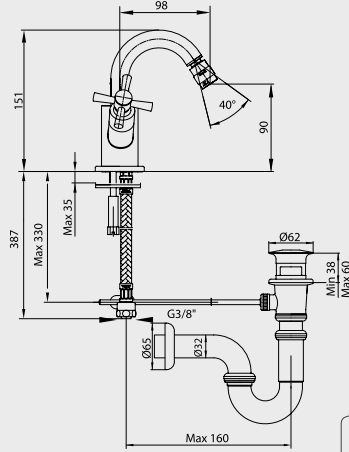

Krom 102 110 043 834,00 TL Std. Kt. Adet: 1	Krom 102 110 043ST 917,40 TL Std. Kt. Adet: 1