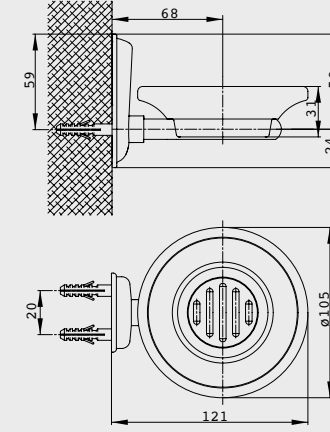

E.C.A. Aksesuar 2000 Sabunluk

Krom
102 124 126
81,00 TL
Std. Kt. Adet: 4