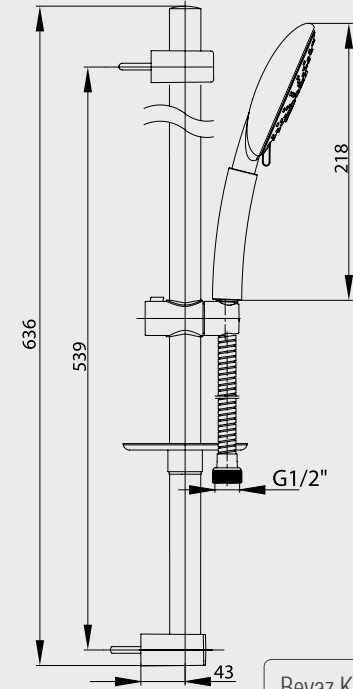

Krom 102 146 007	Krom 102 146 008
310,00 TL	324,00 TL
Std. Kt. Adet: 2	Std. Kt. Adet: 2

E.C.A. Novita Banyo Üst Takım

- Beş fonksiyonlu el duşu, kireç kırıcı, Ø 123.
- Hareketli bar.
- 150 cm Burkulmaz Kenetli Spiralli,
- Sabunluklu.