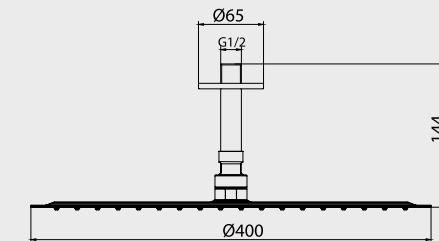

E.C.A. İnce Duş Başlığı

- Ø 400 mm,
- Tavandan tesisat bağlantı boru grubu dahildir,
- Kireç kırıcı,
- Paslanmaz çelik,
- 3 Bardaki su akış debisi 15,4 L/d dir.

102 145 016
1.025,00 TL
Std. Kt. Adet: 1