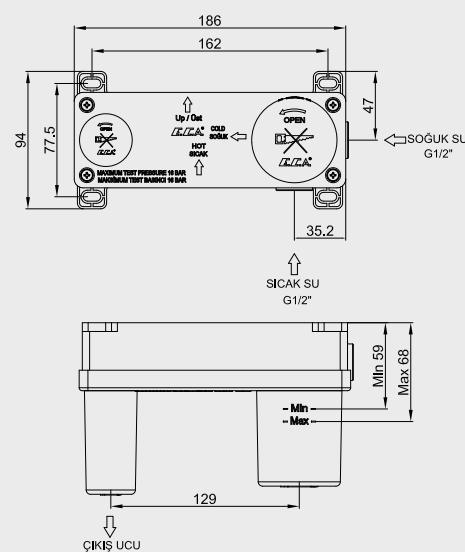

E.C.A. Ankastre Lavabo Bataryası Sıva Altı Grubu

YENİ

- Plastik özel muhafaza
- Plastik ve galvaniz boruya uygun bağlantı
- Sökülemeyen direkt bağlantı
- Nita serisi ile kullanılacaktır.

Krom 102 126 615 299,00 TL Std. Kt. Adet: 1

Elmor Tesisat Malzemesi Ticaret A.Ş.'nin ürünlerin fiyat, görünüş ve teknik detaylarında değişiklik yapma hakkı saklıdır. Mix ürünler ile filtrelili ara musluk kullanılması tavsiye edilir. (Sayfa 215, 216 ve 217 bkz.)