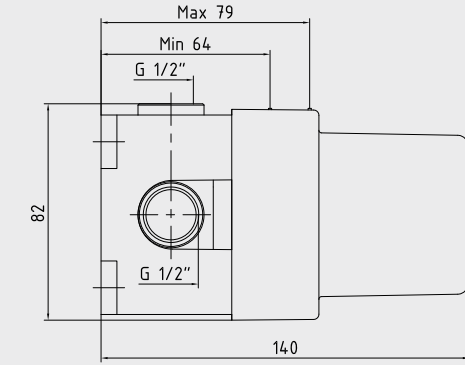

E.C.A. Ankastre Duş Bataryası Sıva Altı Grubu

- Sıcaklık ve debi limitörlü seramik kartuş
- Plastik muhafazalı sıva altı gövde
- Plastik ve galvaniz boruya uygun bağlantı
- Sökülmeyen direkt bağlantı
- Luna Serisi ile kullanılacaktır.

Krom
102 126 762
190,00 TL
Std. Kt. Adet: 1

Altın
102 826 762
265,00 TL
Std. Kt. Adet: 1

YENİ