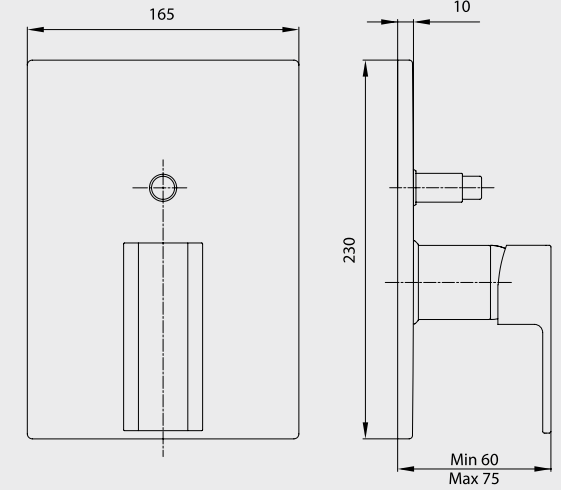

E.C.A. Elegant Ankastre Banyo Bataryası Sıva Üstü Grubu

Krom
102 126 502
446,00 TL
Std. Kt. Adet: 1