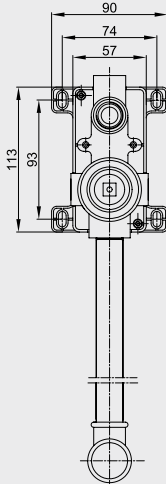

E.C.A. Elegant Ankastrre Banyo Bataryası Sıva Altı Grubu

102 126 497

- Sıcaklık ve debi limitörlü seramik kartuş,
- Plastik muhafazalı sıva altı gövde, piriç rakor grubu dahil.
- Fayans kırılmadan sıva altı sökülebilir sistem
- Çıkış ucu bağlantısı G 3/4"dir

102 126 569

- Sıcaklık ve debi limitörlü seramik kartuş
- Plastik muhafazalı sıva altı gövde
- Sıva altı sökilemeyen G 1/2" direkt bağlantı
- Çıkış ucu bağlantısı G 3/4"dir

Rakorlu 102 126 497 328,00 TL Std. Kt. Adet: 1	Rakorsuz 102 126 569 294,00 TL Std. Kt. Adet: 1