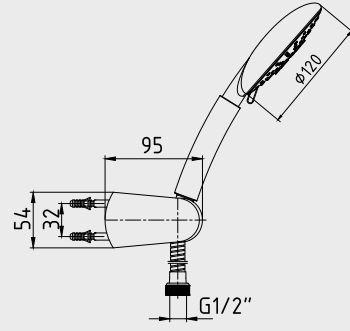

Krom 102 117 324 338,00 TL Std. Kt. Adet: 2

E.C.A. Novita Banyo Üst Takım

- Bes Fonksiyonlu el dusu, Kireç kırıcı, Ø 123.
- Mafsallı.
- 150 cm Burkulmaz Kenetli Spiralli,

Krom - Beyaz 102 117 329	Krom - Siyah 102 117 330
237,00 TL	237,00 TL
Std. Kt. Adet: 2	Std. Kt. Adet: 2