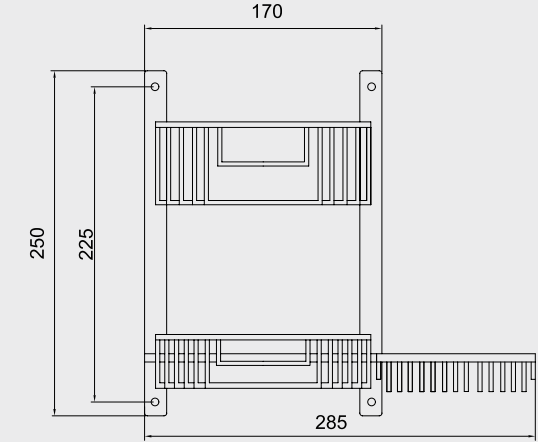

E.C.A. Set Şampuanlık

Krom
102 124 176
174,00 TL
Std. Kt. Adet: 2