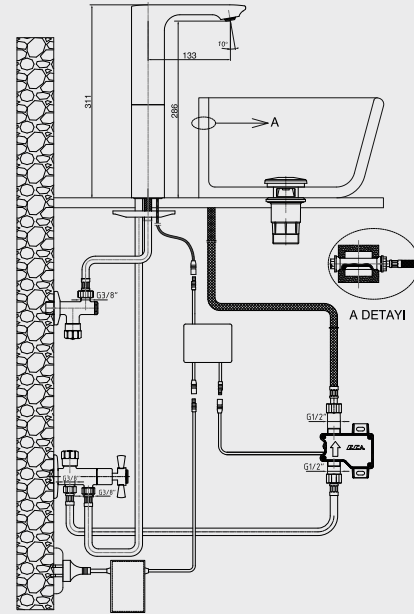

Paslanmaz Çelik
102 102 338
1.332,00 TL
Std. Kt. Adet: 1

E.C.A. Easy-Wash Fotoselli Lavabo Bataryaları

E.C.A. Easy-Wash 1 Yüksek Tip Fotoselli Lavabo Bataryası- Elektrikli

YENİ

- Çift su girişlidir
- Çıkış ucu uzunluğu 133 mm'dir
- Çıkış ucu yüksekliği 286 mm'dir
- 220 V güç kaynağı ile çalışır
- Filtreli ara musluklar ürünle birlikte verilmektedir
- Kireç temizleme sistemli perlatör
- 3 bar basınçta su akış miktarı dakikada 5 lt'dir