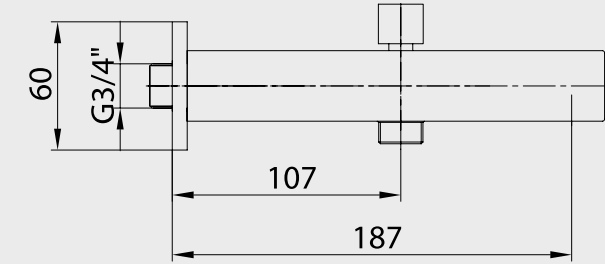

- Çıkış ucu uzunluğu 187 mm' dir,
- Gizli perlatör,
- Üst takım bağlantısı G 1/2 ' dir,
- Çıkış ucunda kilitlemeli yön değiştirici.
- G 3/4\"/>

Krom
102 159 001
343,00 TL
Std. Kt. Adet: 1