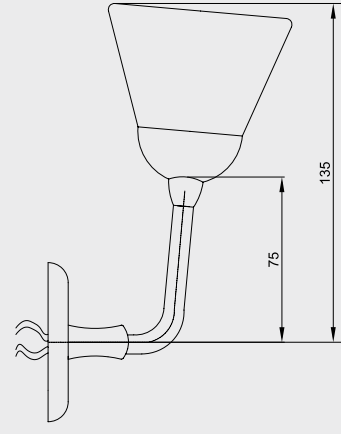

Krom
102 124 157
92,00 TL
Std. Kt. Adet: 5