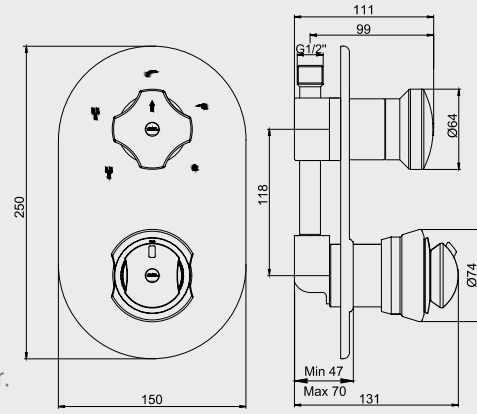

E.C.A. Termostatik Ankastr Banyo Bataryası - 5 Yollu

- Sıva altı ve sıva üstü parçaları birlikte dir.
- Tek üniteden debi ve sıcaklık ayarı
- 15°C ile 65°C kontrol aralığı
- 52° dönüşlü debi ayarı
- G 1/2 bağlantıya uygun
- 5 yollu seramik kartuşlu yön değiştirici

Krom
102 101 128
1.094,00 TL
Std. Kt. Adet: 1