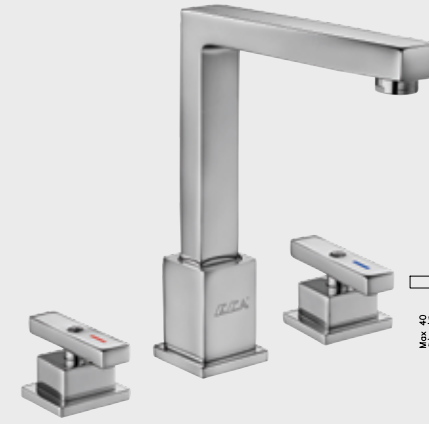

Krom
102 108 687
640,00 TL
Std. Kt. Adet: 1

Krom
102 108 687ST
703,00 TL
Std. Kt. Adet: 1

E.C.A. Elegant Lavabo Eviye Bataryası

- Çıkış ucu uzunluğu 160 mm'dir,
- Çıkış ucu yüksekliği 238 mm'dir,
- 90° dönüşlü seramik salmastralı,
- Akış açısı değiştirilebilir perlatör,
- 3 bar basınçta su akış miktarı dakikada 9,6 lt, "ST" li kodlarda ise dakikada 5 lt'dir.

Krom
102 108 579
703,00 TL
Std. Kt. Adet: 2

Krom
102 108 579ST
775,00 TL
Std. Kt. Adet: 2

E.C.A. Elegant Ankastr Lavabo Bataryası

- Çıkış ucu uzunluğu 160 mm'dir,
- Çıkış ucu yüksekliği 198 mm'dir,
- 90° dönüşlü seramik salmastralı,
- Akış açısı değiştirilir perlatör,
- 3 bar basınçta su akış miktarı dakikada 9,5 lt, "ST" li kodlarda ise dakikada 5 lt'dir.