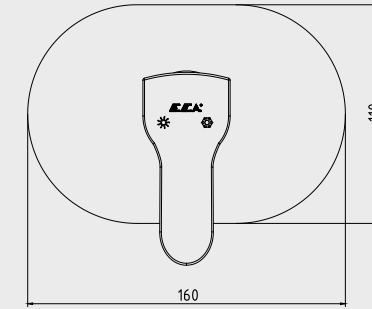

E.C.A. Star Ankastrre Duş Bataryası Sıva Üstü Grubu

Krom 102 126 604 126,00 TL Std. Kt. Adet: 1