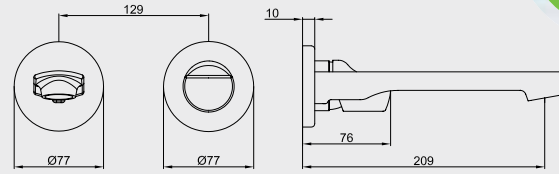

E.C.A. Myra Ankastre Lavabo Bataryası Sıva Üstü Grubu

- Çıkış ucu uzunluğu 209 mm'dir.
- Kireç kırıcı gizli perlatör.
- 3 bar basınçta su akış miktarı dakikada 7,8 lt, "ST" li kodlarda ise dakikada 5 lt'dir.

Krom 102 126 646H 425,00 TL Std. Kt. Adet: 1	Krom 102 126 646HST 467,00 TL Std. Kt. Adet: 1