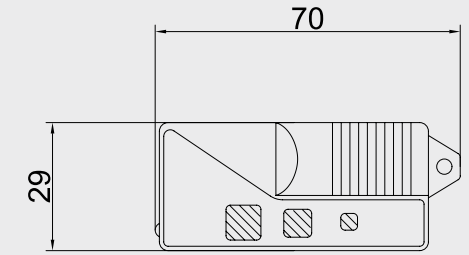

E.C.A. Uzaktan Kumanda

- Opsiyoneldir,
- Fotoselli ürünler ile birlikte kullanılır,
- Pisuvar musluklarında algılama mesafesini ayarlar,
- Pisuvar musluklarında yıkama süresini ayarlar,
- Fotoselli muslukları devre dışı bırakmada kullanılır,
- Blister ambalaj.

Krom
102 126 967
263,00 TL
Std. Kt. Adet: 1