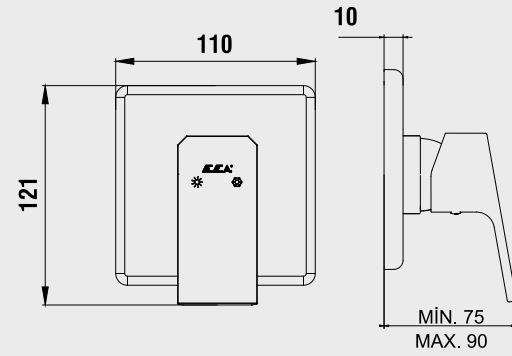

E.C.A. Tiera Ankastre Duş Bataryası Sıva Üstü Grubu

Krom
102 126 661
148,00 TL
Std. Kt. Adet: 1