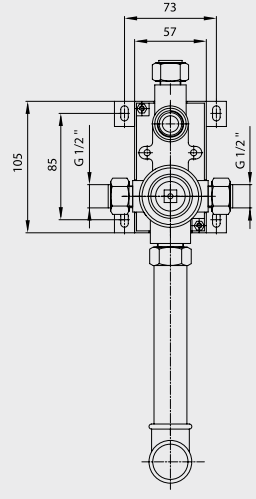

E.C.A. Elegant Ankastrre Banyo Bataryası Sıva Altı Grubu

102 126 497

- Sıcaklık ve debi limitörlü seramik kartuş,
- Plastik muhafazalı sıva altı gövde, piriç rakor grubu dahil.
- Fayans kırılmadan sıva altı sökülebilir sistem
- Çıkış ucu bağlantısı G 3/4"dir

102 126 569

- Sıcaklık ve debi limitörlü seramik kartuş
- Plastik muhafazalı sıva altı gövde
- Sıva altı sökilemeyen G 1/2" direkt bağlantı
- Çıkış ucu bağlantısı G 3/4"dir

Rakorlu 102 126 497 328,00 TL Std. Kt. Adet: 1	Rakorsuz 102 126 569 294,00 TL Std. Kt. Adet: 1