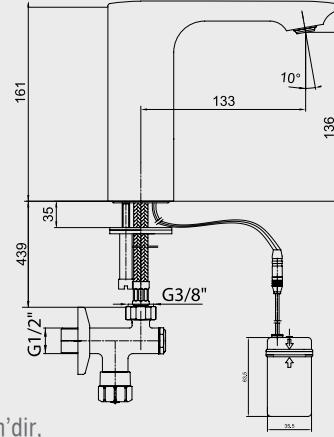

Krom Pili 108 108 037	Krom Pili 108 108 037ST
1.526,00 TL	1.526,00 TL
Std. Kt. Adet: 2	Std. Kt. Adet: 2