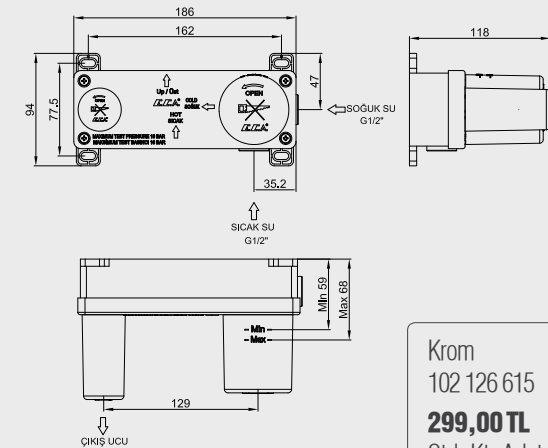

Krom 102 126 615 299,00 TL Std. Kt. Adet: 1	Altın 102 826 615 448,00 TL Std. Kt. Adet: 1