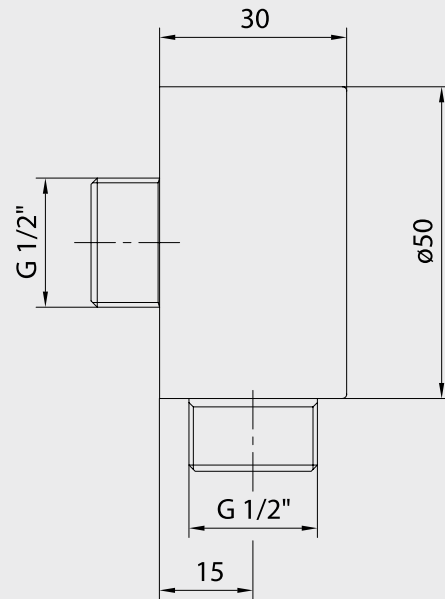

E.C.A. Minimal Duş Çıkış Dirseği

- Çıkış ucu uzunluğu 15 mm'dir.
- Çek-valf dahildir.
- Duş çıkış bağlantısı G1/2\"/>

Krom
102 126 634
90,00 TL
Std. Kt. Adet: 10

Altın
102 826 634
135,00 TL
Std. Kt. Adet: 10

YENİ

* Altın görünümlü mamül siparişleri özel sipariş olarak kabul edilecektir.

Elmor Tesisat Malzemesi Ticaret A.Ş.'nin ürünlerin fiyat, görünüş ve teknik detaylarında değişiklik yapma hakkı saklıdır. Mix ürünler ile filtrelere ara musluk kullanılması tavsiye edilir. (Sayfa 215, 216 ve 217 bkz.)