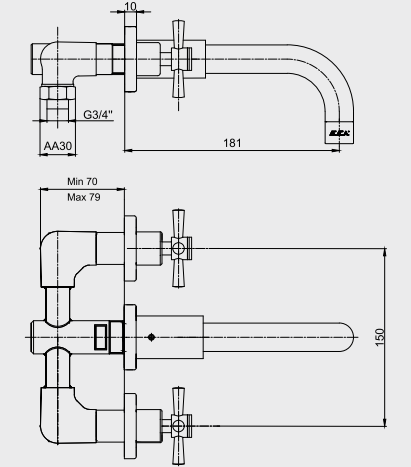

E.C.A. Quadrille Ankastre Lavabo Bataryası

- Çıkış ucu uzunluğu 181 mm'dir,
- Ankastre - sıva altı
- 3 bar basınçta su akış miktarı dakikada 5,9 lt, "ST" li kodlarda ise dakikada 5 lt'dir.
- 90° seramik salmastraldır.

Krom 102 106 029 675,00 TL Std. Kt. Adet: 1	Altın 102 806 029 1.398,00 TL Std. Kt. Adet: 1	Krom 102 106 029ST 743,00 TL Std. Kt. Adet: 1

Katalogta yer alan resimler ve teknik çizimler bilgi içindir. Fiyatlara KDV ayrıca dahil edilir. Tavsiye edilen bayi satış fiyatlarıdır.

* Altın görünümü mamül siparişleri özel sipariş olarak kabul edilecektir.