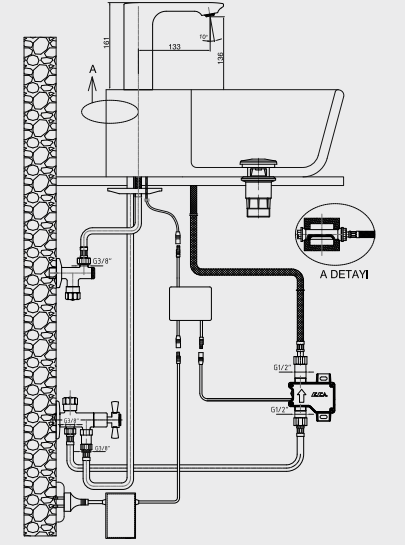

E.C.A. Easy-Wash 2 Fotoselli Lavabo Bataryası- Elektrikli

YENİ

- Çift su girişlidir
- Çıkış ucu uzunluğu 133 mm'dir
- Çıkış ucu yüksekliği 136 mm'dir
- 220 V güç kaynağı ile çalışır
- Filtreli ara musluklar ürünle birlikte verilmektedir
- Kireç temizleme sistemli perlatör
- 3 bar basınçta su akış miktarı dakikada 5 lt'dir

Krom Elektrikli
102 199 271
4.012,00 TL
Std. Kt. Adet: 1