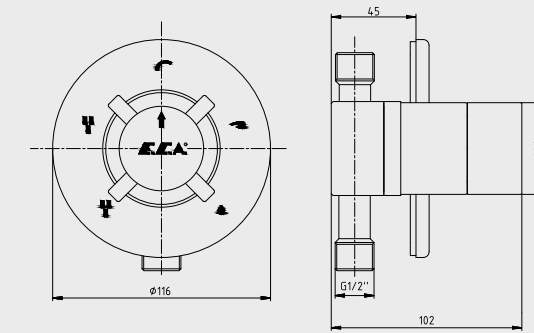

Krom
102 126 475
346,00 TL
Std. Kt. Adet: 1