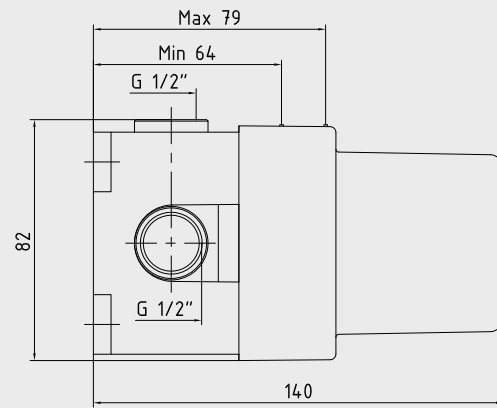

E.C.A. Ankastr Duş Bataryası Sıva Altı Grubu

YENİ

- Sıcaklık ve debi limitörlü seramik kartuş
- Plastik muhafazalı sıva altı gövde
- Plastik ve galvaniz boruya uygun bağlantı
- Sökülmeyen direkt bağlantı

Krom 102 126 762 190,00 TL Std. Kt. Adet: 1	Altın 102 826 762 265,00 TL Std. Kt. Adet: 1

Elmor Tesisat Malzemesi Ticaret A.Ş.'nin ürünlerin fiyat, görünüş ve teknik detaylarında değişiklik yapma hakkı saklıdır. Mix ürünler ile filtrelere ara musluk kullanılması tavsiye edilir. (Sayfa 215, 216 ve 217 bkz.)