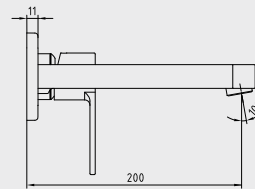

E.C.A. Nita Ankastre Lavabo Bataryası Sıva Üstü Grubu - Çift Rozet

YENİ

- Çıkış ucu uzunluğu 200 mm dir
- 3 bar basınçta su akış miktarı dakikada 7,8 lt, "ST" li kodlarda ise dakikada 5 lt'dir

Krom 102 126 761 262,00 TL Std. Kt. Adet: 1	Krom 102 126 761ST 288,20 TL Std. Kt. Adet: 1