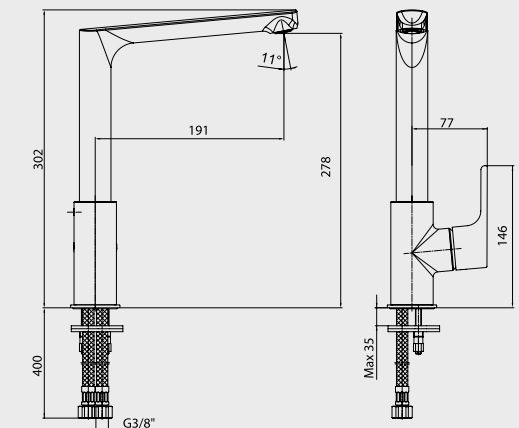

Krom 102 118 043 474,00 TL Std. Kt. Adet: 4	Krom 102 118 043ST 521,40 TL Std. Kt. Adet: 1	Altın 102 818 043ST 735,00 TL Std. Kt. Adet: 1