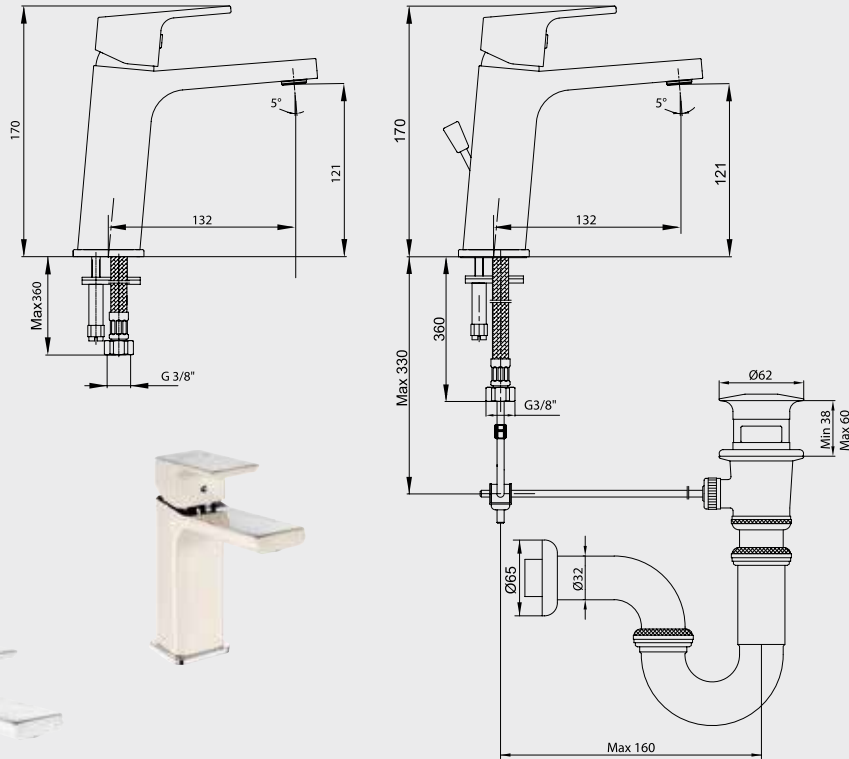

- Çıkış ucu uzunluğu 132 mm'dir.
- Çıkış ucu yüksekliği 121 mm'dir.
- Kreç kırıcılı gizli perlatör.
- 3 bar basınçta su akış miktarı dakikada 7 lt. dir.
- "ST" li kodlarda ise dakikada 5 lt'dir.

Krom 102 108 989	Krom 102 108 989ST	Krom Kumandalı 102 188 012	Krom Kumandalı 102 188 012ST
301,00 TL	330,00 TL	477,00 TL	525,00 TL
Std. Kt. Adet: 4	Std. Kt. Adet: 4	Std. Kt. Adet: 2	Std. Kt. Adet: 2

Beyaz Krom 104 808 989	Beyaz Krom 104 808 989ST	Bej Krom 103 408 989	Bej Krom 103 408 989ST	Siyah Krom 103 502 469	Siyah Krom 103 502 469ST	Kırmızı Krom 103 302 469	Kırmızı Krom 103 302 469ST
437,00 TL	480,00 TL	437,00 TL	480,00 TL	437,00 TL	480,00 TL	437,00 TL	480,00 TL
Std. Kt. Adet: 1	Std. Kt. Adet: 1	Std. Kt. Adet: 1	Std. Kt. Adet: 1	Std. Kt. Adet: 1	Std. Kt. Adet: 1	Std. Kt. Adet: 1	Std. Kt. Adet: 1