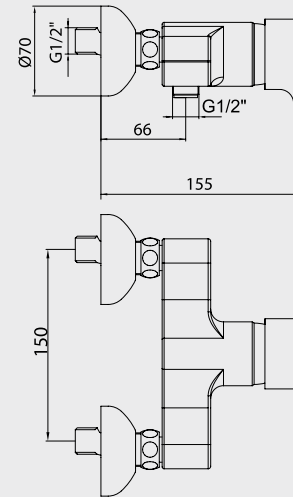

Krom 102 102 380 316,00 TL Std. Kt. Adet: 2

Elmor Tesisat Malzemesi Ticaret A.Ş.'nin ürünlerin fiyat, görünüş ve teknik detaylarında değişiklik yapma hakkı saklıdır. Mix ürünler ile filtreli ara musluk kullanılması tavsiye edilir. (Sayfa 215, 216 ve 217 bkz.)