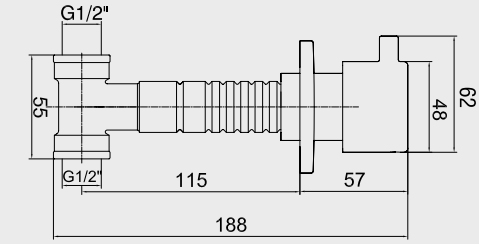

E.C.A. Ankastre Ara Kesme Valfi

Ankastre Ara Kesme Valfi (102 151 018H);

- Kayar rozetlidir.
- Fayans kırmadan değiştirilebilir klape yüzeyi.
- 180 derece dönüşlü seramik salmastralı,
- Tesisat bağlantısı G 1/2 " dir,
- Boy ayarı tesisatın sıva üstünden derinliğine göre kesilerek ayarlanabilir özel mekanizma
- Ayar mesafesi 7 cm'dir.

Ankastre Ara Kesme Valfi (102 151 020H);

- Kayar rozetlidir.
- Fayans kırmadan değiştirilebilir klape yüzeyi.
- Kapalı sistem salmastralı,
- Tesisat bağlantısı G 1/2 " dir,
- Boy ayarı tesisatın sıva üstünden derinliğine göre kesilerek ayarlanabilir özel mekanizma
- Ayar mesafesi 7 cm'dir.

Krom 102 151 018H 106,00 TL Std. Kt. Adet: 10	Krom 102 151 020H 98,00 TL Std. Kt. Adet: 10