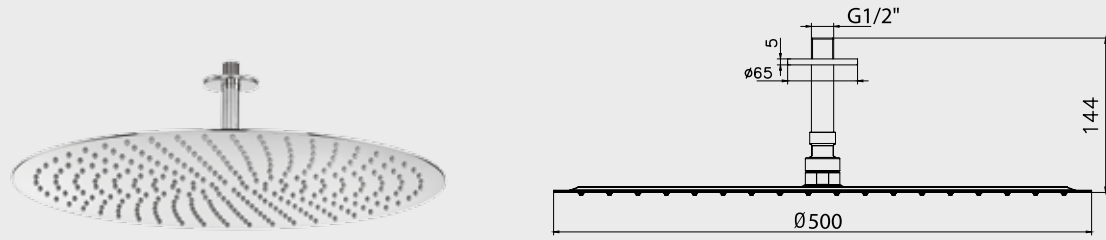

E.C.A. İnce Duş Başlığı

- Ø 500 mm,
- Tavandan tesisat bağlantı boru grubu dahildir,
- Kireç kırıcı,
- Paslanmaz çelik,
- 3 Bardaki su akış debisi 16 L/d'dir.

102 145 018
1.290,00 TL
Std. Kt. Adet: 1