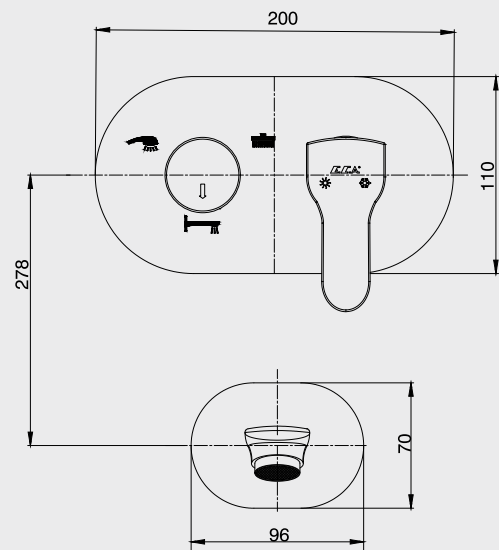

Krom 102 126 674 308,00 TL Std. Kt. Adet: 2