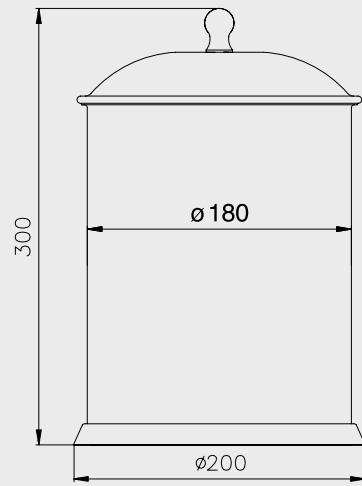

E.C.A. Tek Parça Aksesuarlar

E.C.A. Çöp Kutusu

Krom
102 124 129
161,00 TL
Std. Kt. Adet: 4