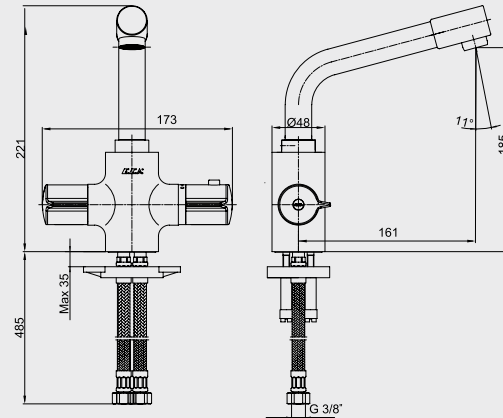

E.C.A. Termostatik Lavabo Bataryası

- 20°C -50°C kontrol aralığı
- 180° - G1/2 seramik salmastralıdır.
- Çıkış ucu uzunluğu 161 mm'dir.
- Çıkış ucu yüksekliği 185 mm'dir.
- Kireç temizleme sistemli perlatör.
- 3 bar basınçta su akış miktarı dakikada 7 lt, "ST"li kodlarda ise dakikada 5 lt'dir.

Krom
102 108 730
825,00 TL
Std. Kt. Adet: 1

Krom
102 108 730ST
907,00 TL
Std. Kt. Adet: 1