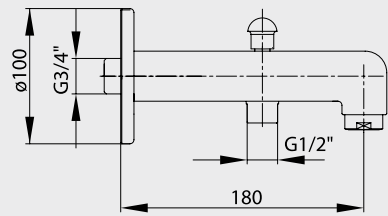

E.C.A. Çıkış Ucu

- Çıkış ucu uzunluğu 180 mm'dir.
- Üst takım bağlantısı G 1/2" dir.
- Çıkış ucunda kilitlemeli yön değiştirici.
- G 3/4" bağlantılıdır.

Krom
402 126 094
203,00 TL
Std. Kt. Adet: 4