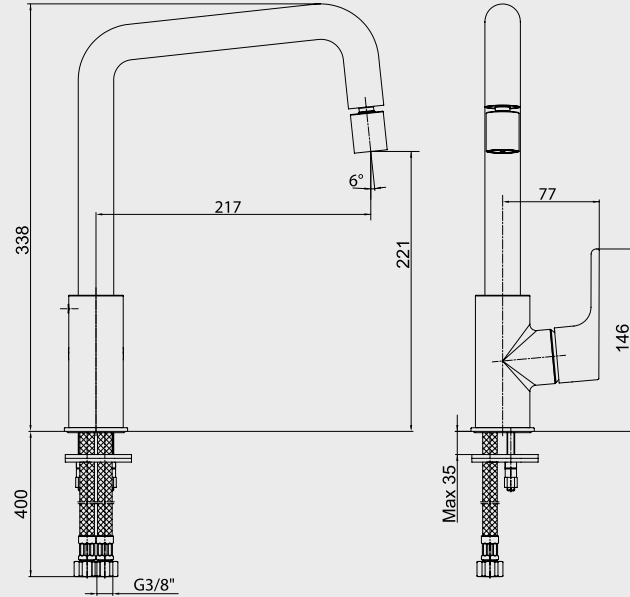

Krom 102 118 044 382,00 TL Std. Kt. Adet: 1	Krom 102 118 044ST 420,20 TL Std. Kt. Adet: 1