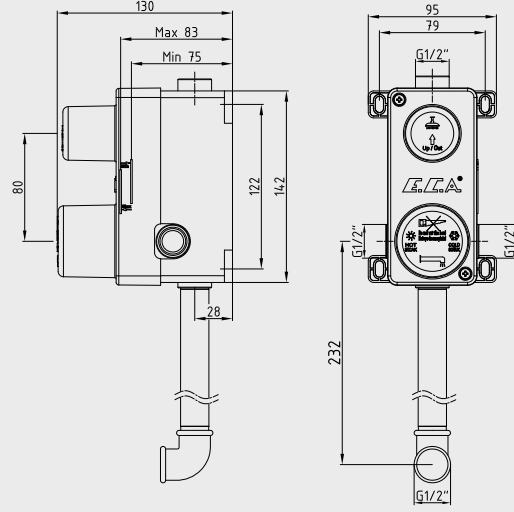

E.C.A. Ankastre Banyo Bataryası Sıva Altı Grubu - 2 Yollu

YENİ

- Plastik muhafazalı
- Plastik ve galvaniz boruya uygun bağlantı
- İki yönlü özel yön değiştirici
- Sıva altı boruları dahildir
- Sökülmeyen direkt bağlantı
- Luna serisi ile kullanılacaktır.

Krom 102 126 720	Altın 102 826 720
312,00 TL	437,00 TL
Std. Kt. Adet: 2	Std. Kt. Adet: 1