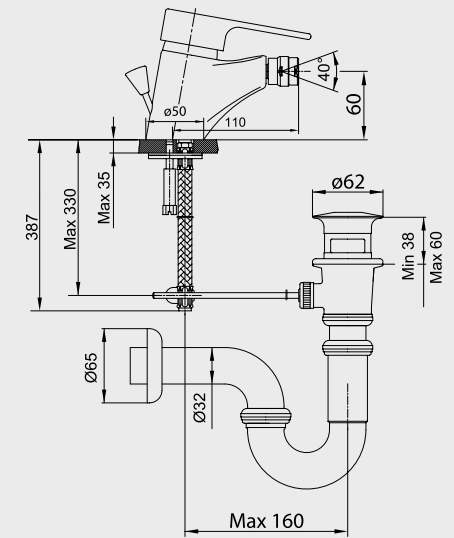

Krom 102 110 152 484,00 TL Std. Kt. Adet: 1	Krom 102 110 152ST 532,40 TL Std. Kt. Adet: 1

Katalogta yer alan resimler ve teknik çizimler bilgi içindir. Fiyatlara KDV ayrıca dahil edilir. Tavsiye edilen bayi satış fiyatlarıdır.