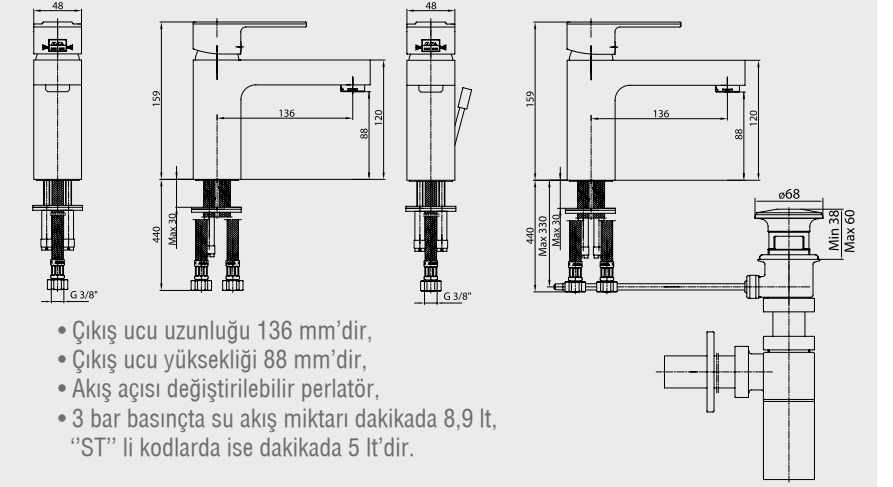

- Çıkış ucu uzunluğu 136 mm'dir,
- Çıkış ucu yüksekliği 88 mm'dir,
- Akış açısı değiştirilebilir perlatör,
- 3 bar basınçta su akış miktarı dakikada 8,9 lt,
- "ST" li kodlarda ise dakikada 5 lt'dir.

Krom
102 108 578
698,00 TL
Std. Kt. Adet: 1

Krom
102 108 578ST
767,00 TL
Std. Kt. Adet: 1

Krom Kumandalı
102 108 653
943,00 TL
Std. Kt. Adet: 1

Krom Kumandalı
102 108 653ST
1.036,00 TL
Std. Kt. Adet: 1

E.C.A. Elegant Banyo Bataryası

- Çıkış ucu uzunluğu 170 mm'dir,
- Duvar rozetsiz özel bağlantı sistemi,
- Kilitlemeli yön değiştirici,
- Akış açısı değiştirilebilir perlatör.