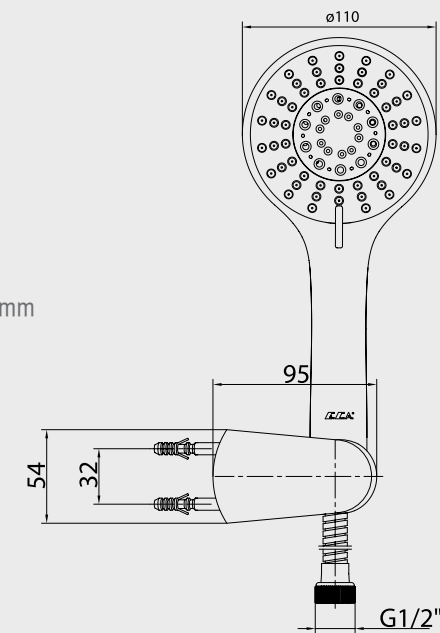

Krom
102 117 340
189,00 TL
Std. Kt. Adet: 6