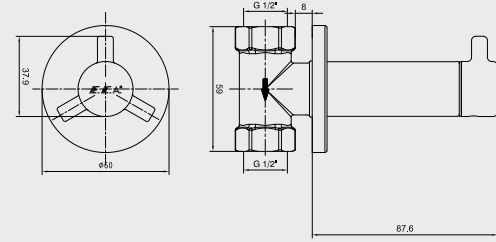

Krom
102 126 747
69,50 TL
Std. Kt. Adet: 10