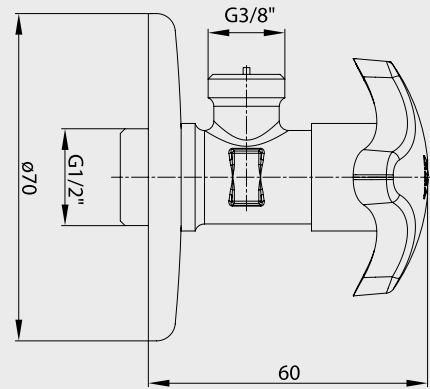

E.C.A. Filtreli Ara Musluk

1. **Filtreli Ara Musluk (102 111 124);**
2. Özel blister ambalaj
   - Pislik tutucu özel filtre
   - Ergonomik tasarım volan
   - Tesisat bağlantısı G 1/2\"
   - Rahat montaj sağlayan anahtar ağızı

1. **Filtreli Ara Musluk (102 111 128);**
2. Pislik tutucu özel filtre
   - Ergonomik tasarım volan
   - Tesisat bağlantısı G 1/2\"
   - Rahat montaj sağlayan anahtar ağızı

Krom
102 111 124
26,00 TL
Std. Kt. Adet:60

Krom
102 111 128
25,25 TL
Std. Kt. Adet:100

YENİ