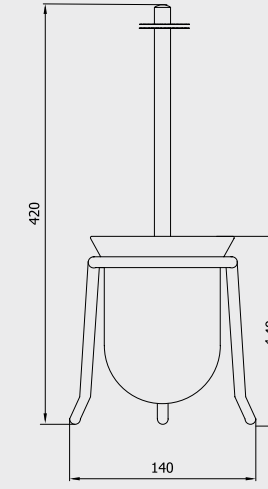

E.C.A. Seyyar Klozet Fırçası

Krom Cam
102 124 185
146,00 TL
Std. Kt. Adet: 4