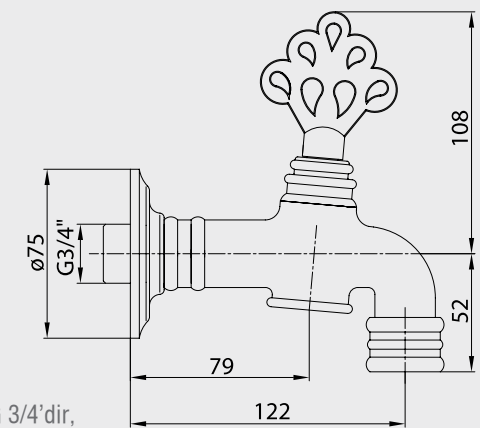

Lak
102 209 223
406,00 TL
Std. Kt. Adet: 2