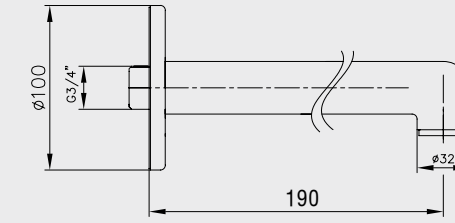

E.C.A. Çıkış Ucu

- Çıkış ucu uzunluğu 190 mm'dir.
- G 3/4" bağlantılıdır.

Krom
402 126 035
166,00 TL
Std. Kt. Adet: 1