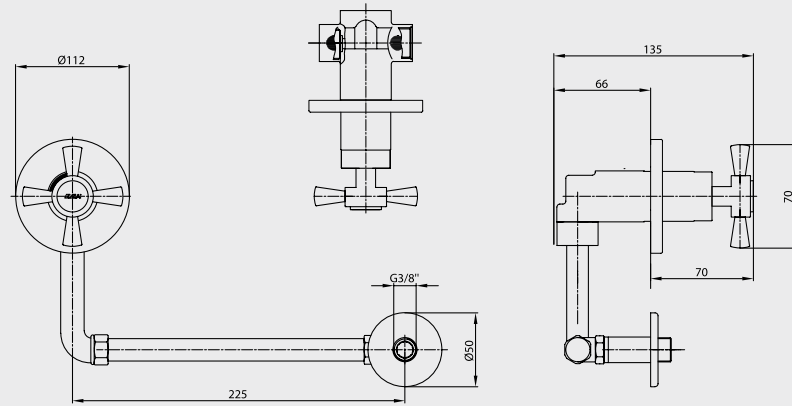

E.C.A. Klozet Bataryası

- 90° dönüşlü kartuş - faydalı model korumalı
- Çift su girişli maksimum akış 3 barda 6 lt/dk'dır,
- Haşlanmama emniyeti- tek eksenli ergonomik hareket
- Sıva altı bağlantılı
- Su çıkış nipel ve rozeti dahildir.
- Tam sıcak konumunda debi ayarı yoktur.
- Sıva sırasında krom yüzeyi koruyan özel kılıf.

Krom
402 111 031H
325,00 TL
Std. Kt. Adet: 2