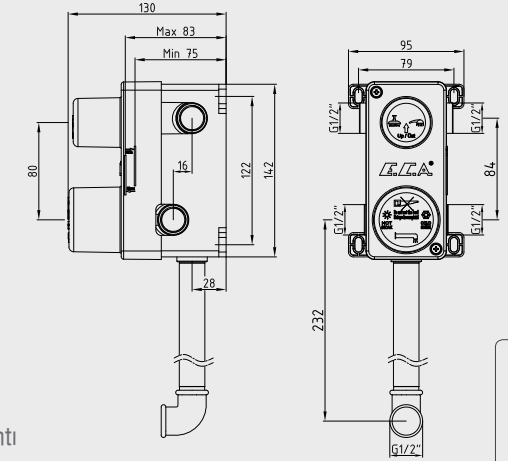

Krom
102 126 607
326,00 TL
Std. Kt. Adet: 4