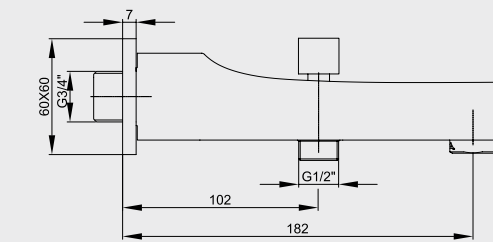

E.C.A. Çıkış Ucu

- Çıkış ucu uzunluğu 182 mm.
- Kilitli yön değiştirici.
- Duş çıkışı G 1/2"dir.
- G 3/4" bağlantılıdır.

Krom
102 159 004
280,00 TL
Std. Kt. Adet: 2