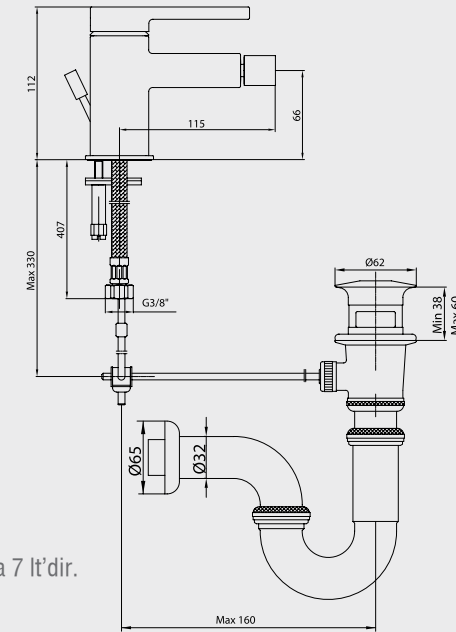

E.C.A. Mina Bide Bataryası

- Çıkış ucu uzunluğu 115 mm,
- Çıkış ucu yüksekliği 66 mm,
- 3 bar basınçta su akış miktarı dakikada 7 lt'dir.

Krom 102 110 177H 592,00 TL Std. Kt. Adet: 1