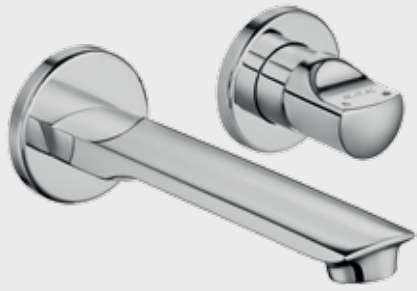

E.C.A. Myra Ankastre Lavabo Bataryası Sıva Üstü Grubu

- Çıkış ucu uzunluğu 209 mm'dir.
- Kireç kırıcı gizli perlatör.
- 3 bar basınçta su akış miktarı dakikada 7,8 lt, "ST" li kodlarda ise dakikada 5 lt'dir.

Krom 102 126 646H 425,00 TL Std. Kt. Adet: 1	Krom 102 126 646HST 467,00 TL Std. Kt. Adet: 1