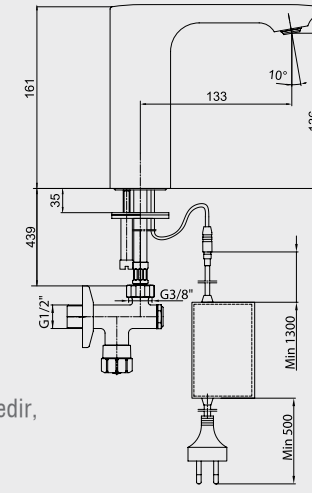

Krom Elektrikli 108 108 043	Krom Elektrikli 108 108 043ST
1.390,00 TL	1.390,00 TL
Std. Kt. Adet: 2	Std. Kt. Adet: 2