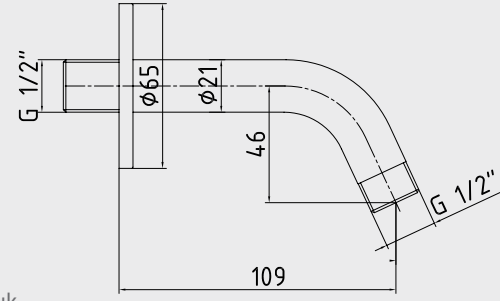

Krom
102 126 650
65,00 TL
Std. Kt. Adet: 10