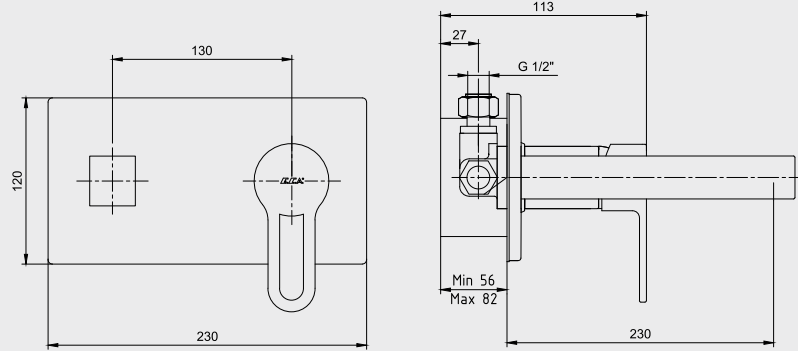

E.C.A. Daphne Ankastre Lavabo Bataryası

- Sıcaklık ve debi limitörlü seramik kartuş,
- Ankastre - sıva altı tesisat,
- Çıkış ucu uzunluğu 230 mm'dir,
- Plastik muhafazalı sıva altı gövde
- Plastik ve galvaniz boruya uygun bağlantı,
- Gizli perlatör,
- 3 bar basınçta su akış miktarı dakikada 7,8 lt, "ST" li kodlarda ise dakikada 5 lt'dir.

Krom 102 105 128 629,00 TL Std. Kt. Adet: 1	Krom 102 105 128ST 689,00 TL Std. Kt. Adet: 1