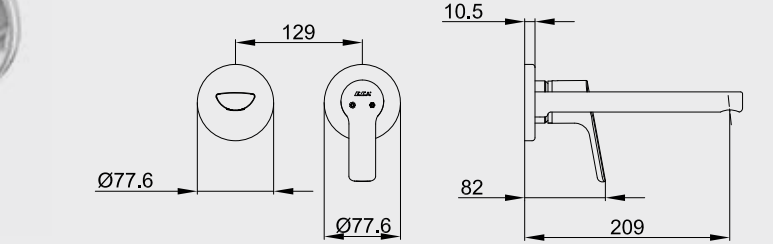

E.C.A. Luna Ankastr Lavabo Bataryası Sıva Üstü Grubu - Çift Rozet

- Çıkış ucu uzunluğu 210 mm.'dir
- İki parçalı rozet
- Kireç temizleme sistemli perlatör
- 3 bar basınçta su akış miktarı dakikada 7,8 lt.'dir
- "ST"li kodlarda ise dakikada maksimum 5 lt.'dir

Krom 102 126 616 276,00 TL Std. Kt. Adet: 1	Altın 102 826 616 414,00 TL Std. Kt. Adet: 1	Krom 102 126 616ST 303,00 TL Std. Kt. Adet: 1	Altın 102 826 616ST 455,00 TL Std. Kt. Adet: 1