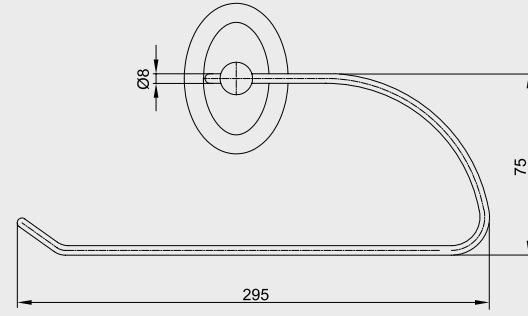

Krom
102 124 164
81,00 TL
Std. Kt. Adet: 5