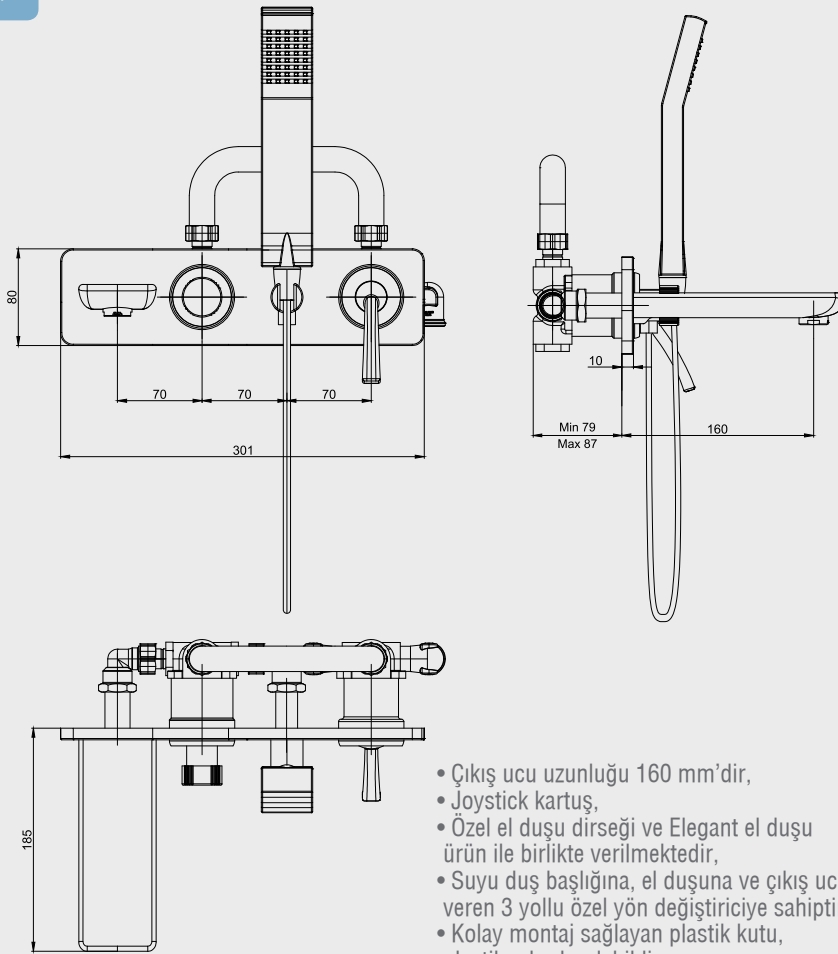

E.C.A. Novita Serisi

E.C.A. Novita Ankastru Banyo Bataryası

interior
innovation
award
2015
Winner

- Çıkış ucu uzunluğu 160 mm'dir,
- Joystick kartuş,
- Özel el duşu dirseği ve Elegant el duşu ürün ile birlikte verilmektedir,
- Suyu duş başlığına, el duşuna ve çıkış ucuna veren 3 yollu özel yön değiştiriciye sahiptir.
- Kolay montaj sağlayan plastik kutu, plastik rakorlar dahildir.
- Plastik özel muhafaza
- Plastik ve galvaniz boruya uygun bağlantı