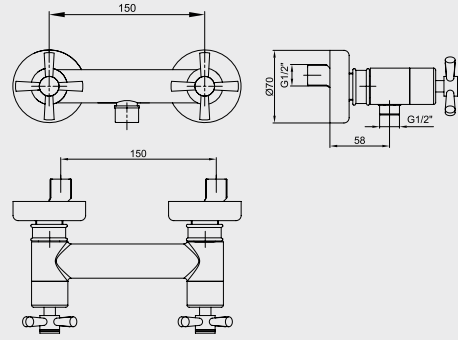

E.C.A. Quadrille Duş Bataryası

- Duş çıkış eksenini 58 mm'dir,
- Üst takım bağlantısı G 1/2" dir.
- 90° seramik salmastralıdır.

Krom 102 102 224 420,00 TL Std. Kt. Adet: 1	Altın 102 802 224 826,00 TL Std. Kt. Adet: 1