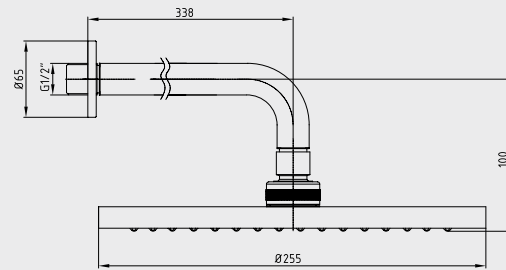

- Ø255 mm
- Kireç kırıcıdır
- 3 Bar basınçdaki debisi 8,7 litredir
- Tesisat bağlantısı G 1/2" dir

Krom Duvardan 102 145 034	Altın Duvardan 102 845 034
354,00 TL	614,00 TL
Std. Kt. Adet: 2	Std. Kt. Adet: 2

YENİ