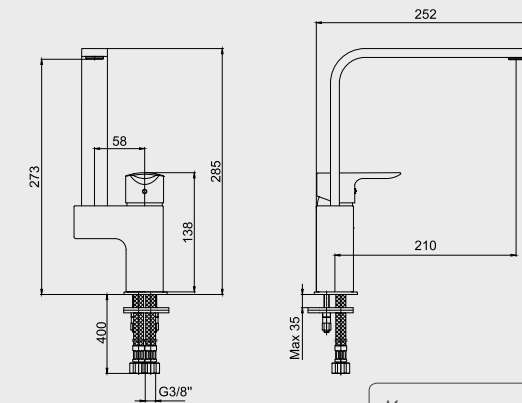

- Çıkış ucu uzunluğu 169 mm'dir,
- Üst takım bağlantısı G 1/2"dir,
- Kilitlemeli yön değiştirici.

Krom 102 102 464
346,00 TL
Std. Kt. Adet: 4

E.C.A. Star Eviye Bataryası

- Çıkış ucu uzunluğu 210 mm'dir,
- Çıkış ucu yüksekliği 273 mm'dir,
- Kireç kırıcı gizli perlatör,
- 3 bar basınçta su akış miktarı dakikada 7 lt, "ST" li kodlarda ise dakikada 5 lt'dir.