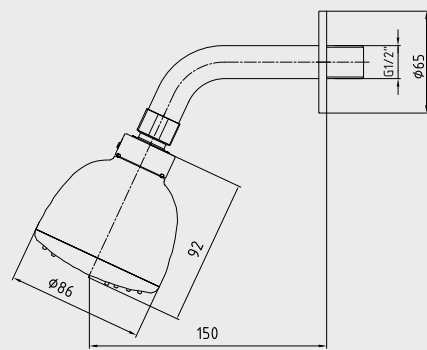

E.C.A. Arda Duş Başlığı

- Tek fonsiyonlu kireç kırıcı
- Ø 86 mm
- Su akış debisi 8,1 L/d
- G1/2" dişi dişlidir.

Krom
102 127 321
120,00 TL
Std. Kt. Adet: 4