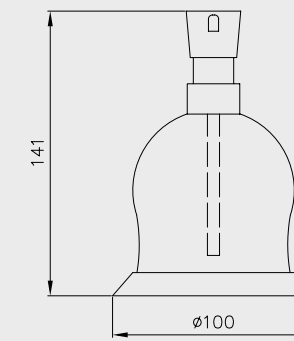

E.C.A. Seyyar Klozet Fırçası

Krom Cam
102 124 185
146,00 TL
Std. Kt. Adet: 4

E.C.A. Klozet Fırçası

Krom
102 124 139
145,00 TL
Std. Kt. Adet: 6

E.C.A. Set Üstü Cam Küre Sıvı Sabunluk

• Özel vakum ambalaj.

Krom
102 124 180
63,00 TL
Std. Kt. Adet: 4