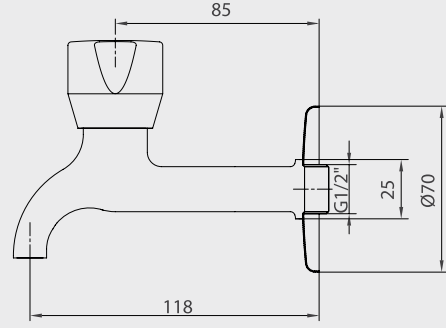

- Rozet dahildir,
- Özel blister ambalaj,
- Çıkış ucu uzunluğu 118 mm'dir.

Krom - Süzgeçli
102 109 275
63,00 TL
Std. Kt. Adet: 30