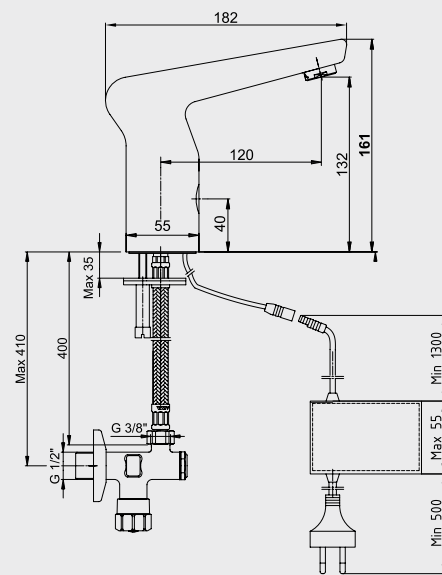

E.C.A. Fotoselli Lavabo Bataryası - Elektrikli

- Çift su girişlidir,
- Çıkış ucu uzunluğu 120 mm'dir,
- Çıkış ucu yüksekliği 132 mm'dir,
- 220 V güç kaynağı ile çalışır,
- Filtreli ara musluklar ürünle birlikte verilmektedir,
- Kireç temizleme sistemli perlatör.
- En fazla su akış miktarı dakikada 5 lt,
- "ST"li kodlarda ise dakikada 1,3 lt'dir

Krom Elektrikli 108 108 025	Krom Elektrikli 108 108 025ST
1.427,00 TL	1.427,00 TL
Std. Kt. Adet: 2	Std. Kt. Adet: 2