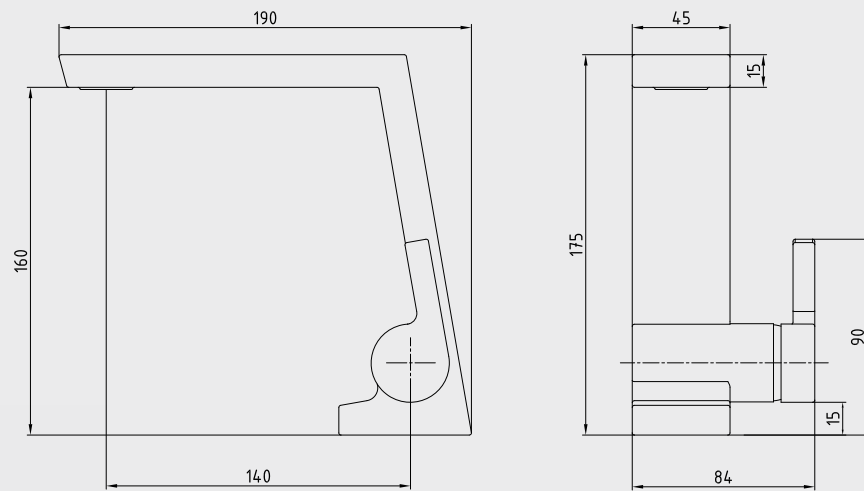

Krom
102 111 076
125,00 TL
Std. Kt. Adet: 10

E.C.A. Icon Serisi

E.C.A. Icon Lavabo Bataryası

YENİ

- Çıkış ucu uzunluğu 140 mm'dir.
- Çıkış ucu yüksekliği 160 mm'dir.
- Kireç kırıcı gizli perlatör,
- 3 bar basınçta su akış miktarı dakikada 7.8 litredir. "ST" li kodlarda ise dakikada 5 lt'dir.