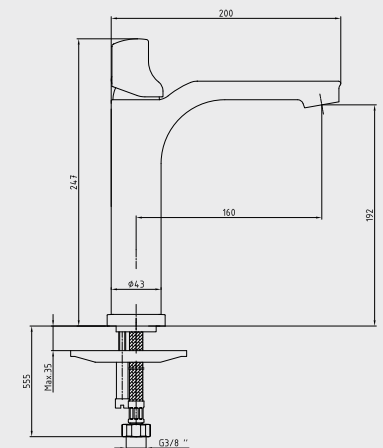

Krom 102 188 029H 2.325,00 TL Std. Kt. Adet: 1	Krom 102 188 029HST 2.557,00 TL Std. Kt. Adet: 1

Katalogta yer alan resimler ve teknik çizimler bilgi içindir. Fiyatlara KDV ayrıca dahil edilir. Tavsiye edilen bayi satış fiyatlarıdır. Hygiene Plus olarak üretilen ürün kodlarının sonunda H bulunmaktadır.