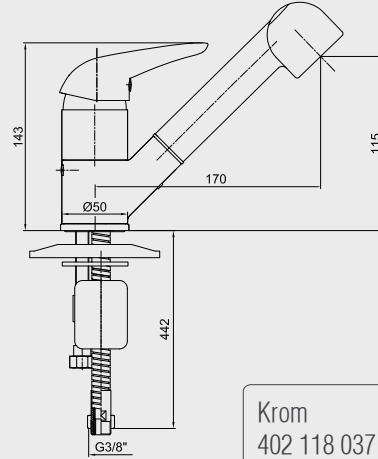

Krom
402 118 037
509,00 TL
Std. Kt. Adet: 1

Krom
402 118 037ST
559,90 TL
Std. Kt. Adet: 1