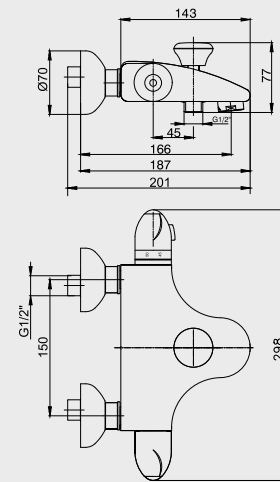

Krom
102 102 325
1.067,00 TL
Std. Kt. Adet: 2