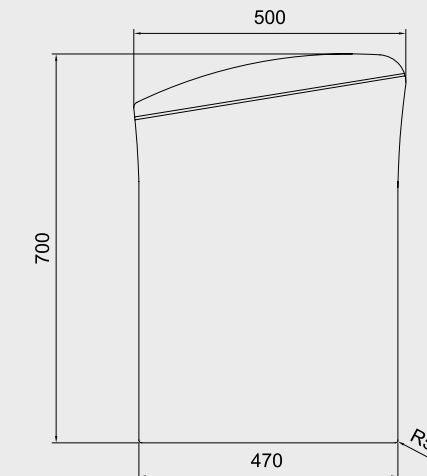

E.C.A. Aynalar 70x50

102 124 152
181,00 TL
Std. Kt. Adet: 4

Katalogda yer alan resimler ve teknik çizimler bilgi içindir.
Fiyatlara KDV ayrıca dahil edilir. Tavsiye edilen bayi satış fiyatlarıdır.