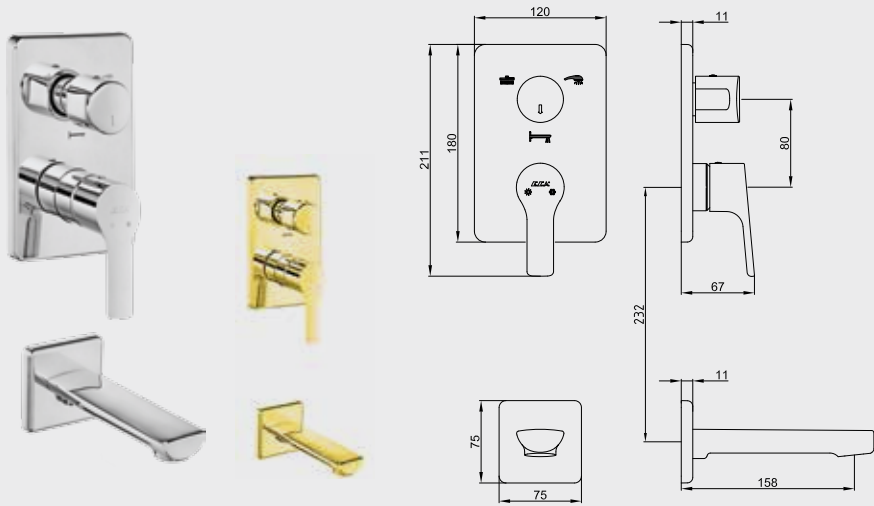

YENİ

• Çıkış ucu uzunluğu 158 mm.'dir

Krom	Altın
102 126 606	102 826 606
309,00 TL	433,00 TL
Std. Kt. Adet: 4	Std. Kt. Adet: 1

E.C.A. Ankastrre Banyo Bataryası Sıva Altı Grubu - 3 Yollu

YENİ

- Plastik muhafazalı
- Üç yollu özel yön değiştirici
- Plastik ve galvaniz boruya uygun bağlantı
- Sıva altı boruları dahildir
- Sökülemeyen direkt bağlantı