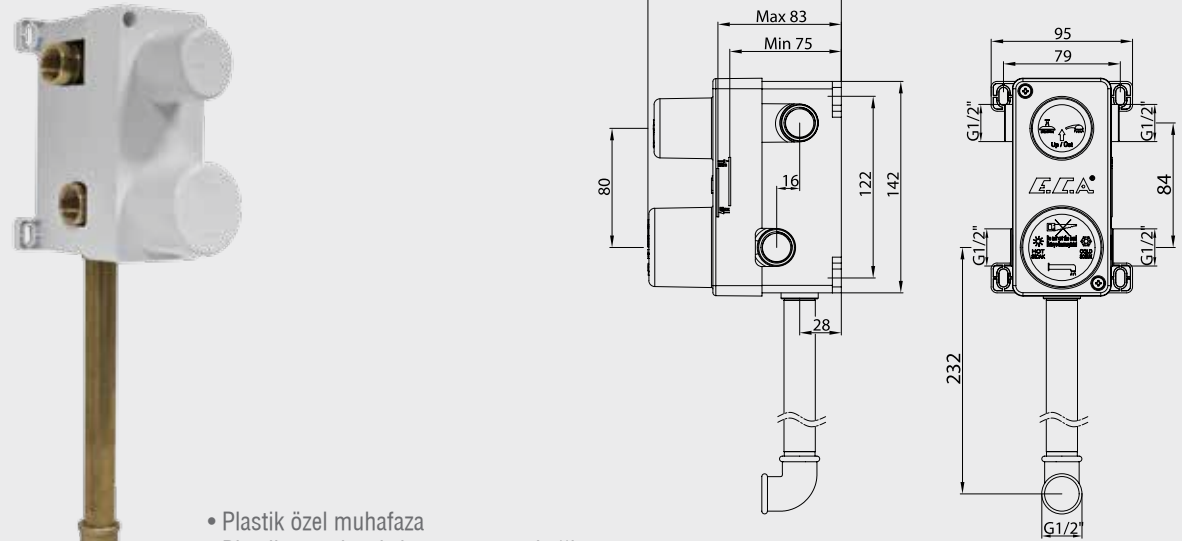

E.C.A. Tiera Ankastre Banyo Bataryası Sıva Altı Grubu

- Plastik özel muhafaza
- Plastik ve galvaniz boruya uygun bağlantı
- 3 yollu özel yön değiştiricili
- Sökülemeyen direkt bağlantı

102 126 619
354,00 TL
Std. Kt. Adet: 2

YENİ