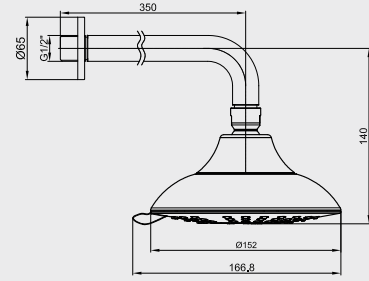

E.C.A. Mina Duş Başlığı

YENİ

- Ø150 mm
- Kireç kırıcıdır
- 3 Bar basınçdaki debisi 5,1 litredir
- Tesisat bağlantısı G 1/2" dir

Krom
Duvardan
102 145 037
224,00 TL
Std. Kt. Adet: 2