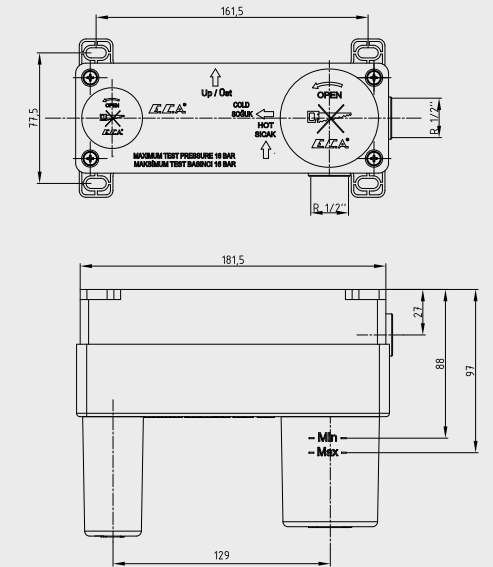

E.C.A. Tiera Derin Tip Ankastru Lavabo Bataryası Sıva Altı Grubu

YENİ

- Plastik özel muhafaza
- Plastik ve galvaniz boruya uygun bağlantı
- Sökülmeyen direkt bağlantı
- Granit ve mermer gibi derin uygulama içeren yerlerde kullanılmak üzere geliştirilmiştir.

102 126 778
316,00 TL
Std. Kt. Adet: 2