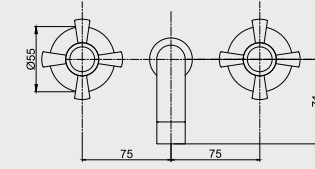

E.C.A. Quadrille Ankastre Lavabo Bataryası

- Çıkış ucu uzunluğu 181 mm'dir,
- Ankastre - sıva altı
- 3 bar basınçta su akış miktarı dakikada 5,9 lt, "ST" li kodlarda ise dakikada 5 lt'dir.
- 90° seramik salmastraldır.

Krom 102 106 029 675,00 TL Std. Kt. Adet: 1	Altın 102 806 029 1.398,00 TL Std. Kt. Adet: 1	Krom 102 106 029ST 743,00 TL Std. Kt. Adet: 1

Katalogta yer alan resimler ve teknik çizimler bilgi içindir. Fiyatlara KDV ayrıca dahil edilir. Tavsiye edilen bayi satış fiyatlarıdır.

* Altın görünümü mamül siparişleri özel sipariş olarak kabul edilecektir.