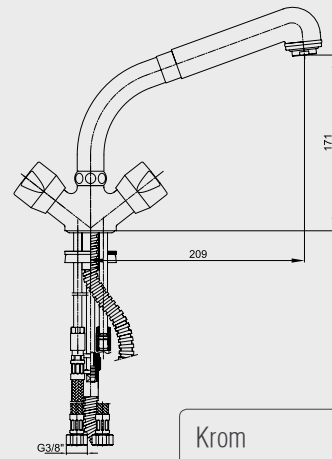

E.C.A. Pınar Spiralli Berber / Eviye Bataryası

- Çıkış ucu uzunluğu 209 mm'dir.
- Çıkış ucu yüksekliği 171 mm'dir.
- 3 bardaki akış debisi 11 lt'dir.
- "ST"li kodlarda ise dakikada 5 lt'dir.

Krom
102 118 017
443,00 TL
Std. Kt. Adet: 2

Krom
102 118 017ST
487,30 TL
Std. Kt. Adet: 2