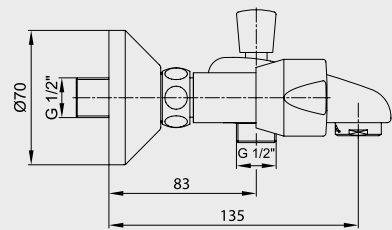

E.C.A. Quadrille Monoblok Küvet Bataryası Dirsek Grubu

- Quadrille serisi banyo bataryaları ile uyumludur.

Krom 102 128 038 179,00 TL Std. Kt. Adet: 6

E.C.A. Pinar Serisi

E.C.A. Pinar Banyo Bataryası

- Çıkış ucu uzunluğu 135 mm'dir,
- Üst takım bağlantısı G 1/2" dir,
- Kilitlemeli yön değiştirici.