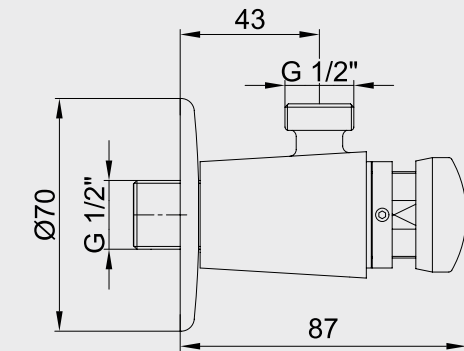

E.C.A. Zaman Ayarlı Duş Musluğu

- Tek su girişlidir,
- Su akış zamanı 5-30 sn. arası ayarlanabilir.
- Duş çıkışı G 1/2"dir

Krom
102 102 322
163,00 TL
Std. Kt. Adet: 4