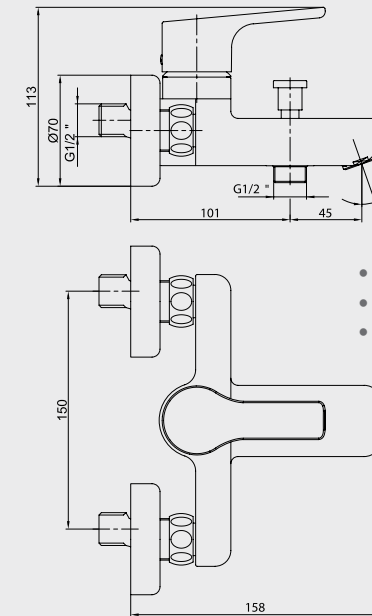

Paslanmaz Çelik Görünümlü 102 518 043 545,00 TL Std. Kt. Adet: 1	Paslanmaz Çelik Görünümlü 102 518 043ST 601,00 TL Std. Kt. Adet: 1
--	--

YENİ

E.C.A. Luna Banyo Bataryası

- Çıkış ucu uzunluğu 146 mm.'dir.
- Üst takım bağlantısı G 1/2"dir.
- Kilitlemeli yön değiştirici