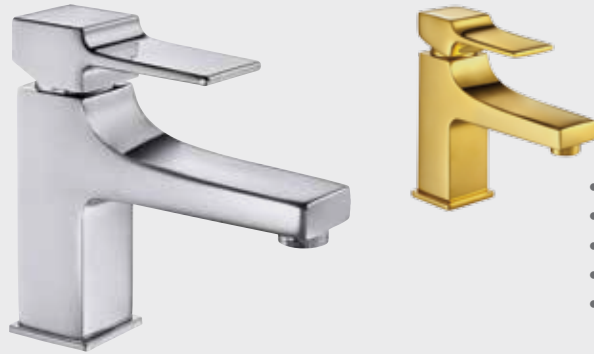

E.C.A. Caro Lavabo Bataryası

- Sıcaklık ve debi limitörlü seramik kartuş,
- Çıkış ucu yüksekliği 74 mm'dir,
- Çıkış ucu uzunluğu 133 mm'dir,
- Akış açısı değiştirilebilir perlatör,
- 3 bar basınçta su akış miktarı dakikada 9 lt, "ST" li kodlarda ise dakikada 5 lt'dir.

Krom 102 108 892 337,00 TL Std. Kt. Adet: 4	Krom 102 108 892ST 371,00 TL Std. Kt. Adet: 4	Altın 102 808 892 493,00 TL Std. Kt. Adet: 1	Altın 102 808 892ST 542,30 TL Std. Kt. Adet: 1	Krom Kumandalı 102 108 899 510,00 TL Std. Kt. Adet: 2	Krom Kumandalı 102 108 899ST 561,00 TL Std. Kt. Adet: 2	Altın Kumandalı 102 808 899 791,00 TL Std. Kt. Adet: 1	Altın Kumandalı 102 808 899ST 870,00 TL Std. Kt. Adet: 1