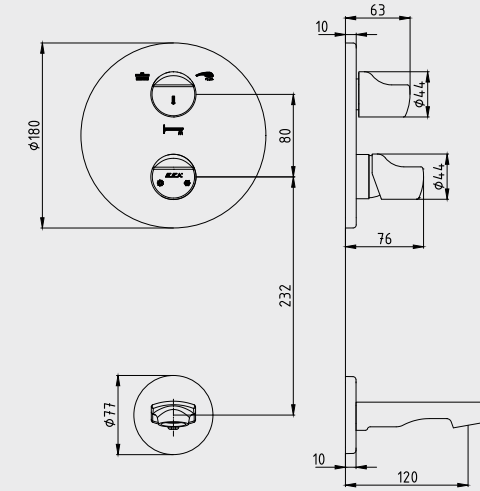

Krom
102 126 659H
460,00 TL
Std. Kt. Adet: 2