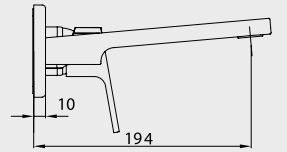

E.C.A. Tiera Ankastr Lavabo Bataryası Sıva Üstü Grubu - Çift Rozet

- Çıkış ucu uzunluğu 194 mm'dir.
- Kreç kırıcı gizli perlatör.
- 3 bar basınçta su akış miktarı dakikada 7 lt. dir.
- "ST" li kodlarda ise dakikada 5 lt'dir.

Krom 102 126 651 283,00 TL Std. Kt. Adet: 2	Krom 102 126 651ST 312,00 TL Std. Kt. Adet: 2