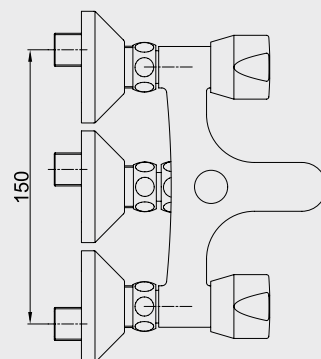

Krom
102 102 300
310,00 TL
Std. Kt. Adet: 2