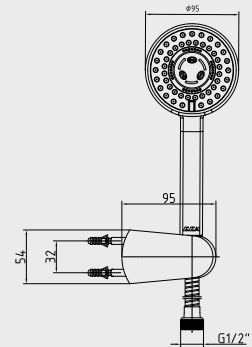

Krom 102 117 346
189,00 TL
Std. Kt. Adet: 2

YENİ