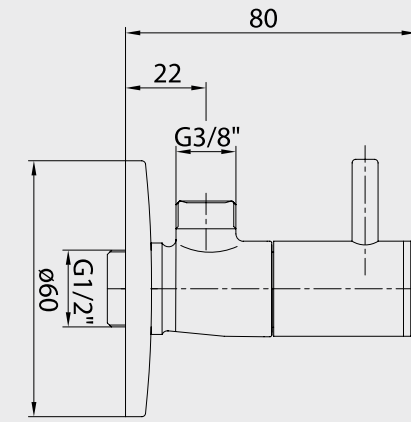

- Seriyeye özel rozet dahildir,
- Vakum ambalajlıdır,
- 180° seramik salmastralıdır.

Krom
102 111 063
81,00 TL
Std. Kt. Adet: 10