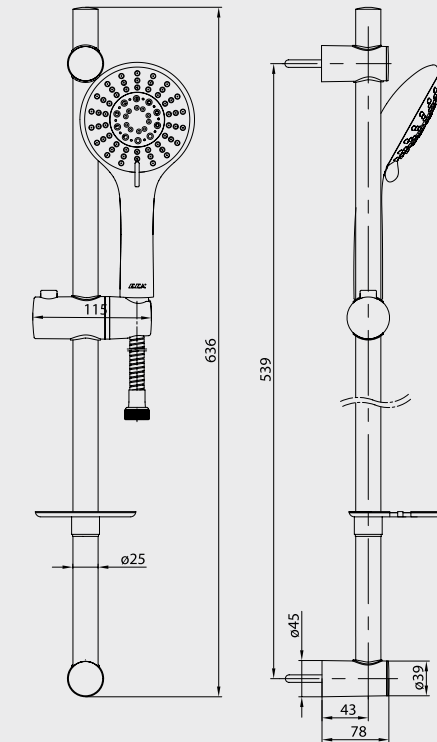

1. **102 146 027**
2. Beş fonksiyonlu, kireç kırıcı Ø 110 mm,
   - Hareketli bar
   - Sabunluklu
   - Su akış debisi 8,5 L/d,
   - 150 cm Burkulmaz kenetli spiralli

1. **102 146 039**
2. Su akış debisi 8,5 L/d
   - 175 cm burkulmaz pvc spiralli