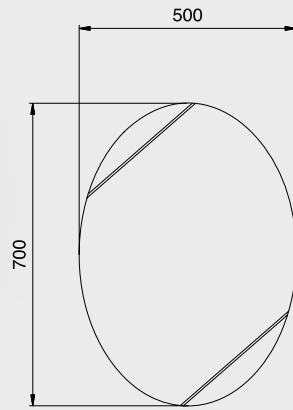

E.C.A. Aynalar 70x50

102 124 154
209,00 TL
Std. Kt. Adet: 4