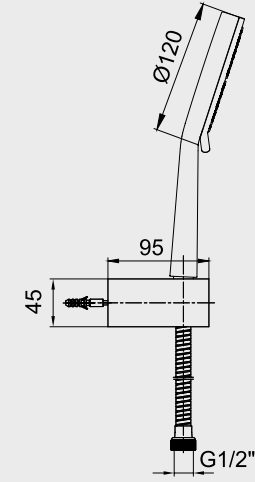

Krom 102 117 320 214,00 TL Std. Kt. Adet: 2	Krom 102 117 321 228,00 TL Std. Kt. Adet: 2