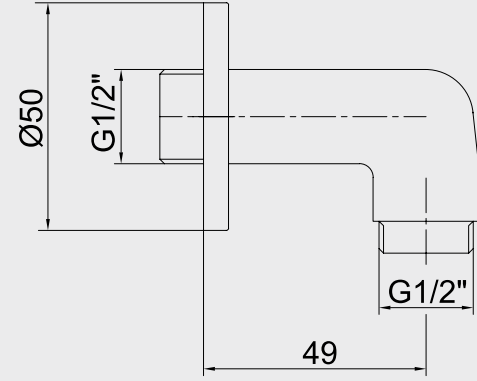

E.C.A. Dirsek Grupları

E.C.A. Duş Çıkış Dirseği (Standart)

- Çıkış ucu uzunluğu 49 mm'dir.
- Rozet ve çek-valf dahildir.
- Duş çıkış bağlantısı G1/2\"/>

Krom
102 126 370
66,00 TL
Std. Kt. Adet: 10