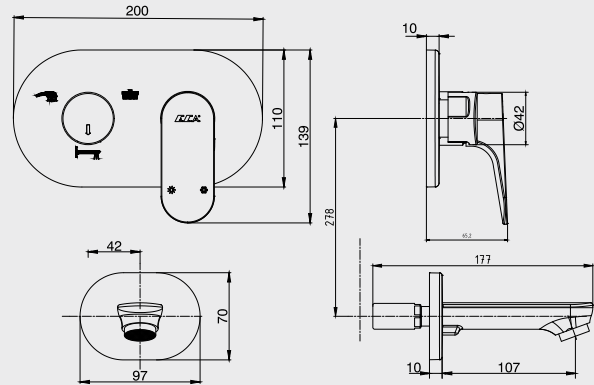

E.C.A. Zafir Ankastre Banyo Bataryası Sıva Üstü Grubu

• Çıkış ucu uzunluğu 117mm'dir

Krom
102 126 675
308,00 TL
Std. Kt. Adet: 2