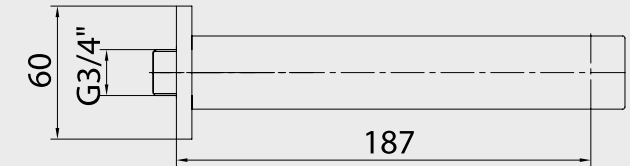

E.C.A. Çıkış Ucu

- Çıkış ucu uzunluğu 187 mm' dir,
- Gizli perlatör.
- G 3/4\"/>

Krom
402 126 039
289,00 TL
Std. Kt. Adet: 1

Katalogta yer alan resimler ve teknik çizimler bilgi içindir. Fiyatlara KDV ayrıca dahil edilir. Tavsiye edilen bayi satış fiyatlarıdır.