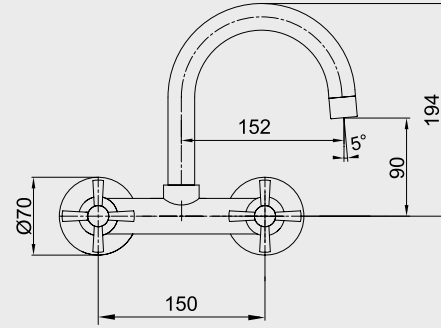

E.C.A. Quadrille Aplike Eviye Bataryası

- 3 bar basınçta su akış miktarı dakikada 7 lt, "ST" li kodlarda ise dakikada 5 lt'dir.
- 90° seramik salmastralıdır.

Krom 102 107 087 492,00 TL Std. Kt. Adet: 2	Krom 102 107 087ST 543,00 TL Std. Kt. Adet: 2