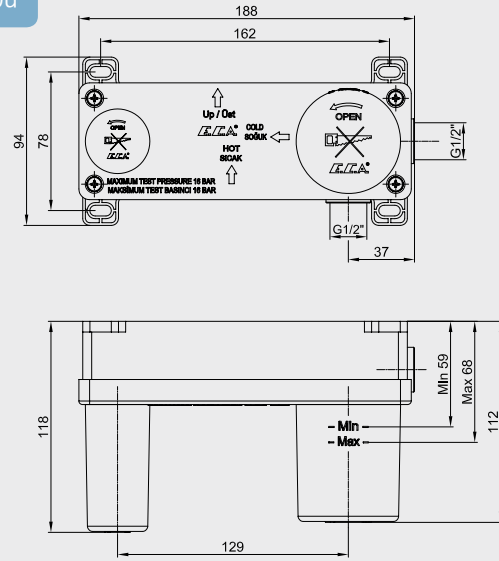

E.C.A. Myra Serisi

E.C.A. Myra Ankastr Lavabo Bataryası Sıva Altı Grubu

- Plastik özel muhafazalı.
- Plastik ve galvaniz boruya uygun bağlantı.
- Sökülmeyen direkt bağlantı

102 126 645H
472,00 TL
Std. Kt. Adet: 1