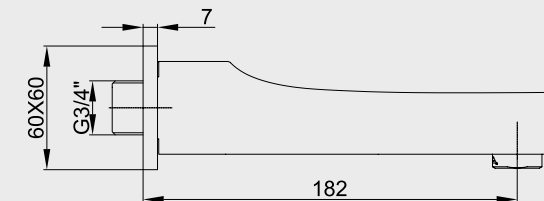

Krom
102 159 005
231,00 TL
Std. Kt. Adet: 1

Katalogta yer alan resimler ve teknik çizimler bilgi içindir. Fiyatlara KDV ayrıca dahil edilir. Tavsiye edilen bayi satış fiyatlarıdır.

* Altın görünümlü mamül siparişleri özel sipariş olarak kabul edilecektir.