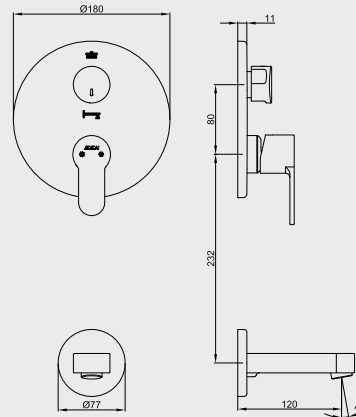

E.C.A. Nita Ankastre Banyo Bataryası Sıva Üstü Grubu - 2 Yollu

YENİ

- Çıkış ucu uzunluğu 120 mm'dir

Krom 102 126 759
295,00 TL
Std. Kt. Adet: 2