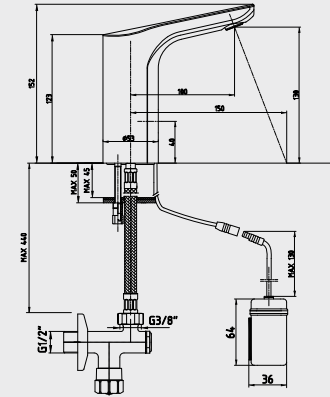

Krom Pilli	Krom Pilli
108 108 055	108 108 055ST
1.180,00 TL	1.180,00 TL
Std. Kt. Adet: 1	Std. Kt. Adet: 1