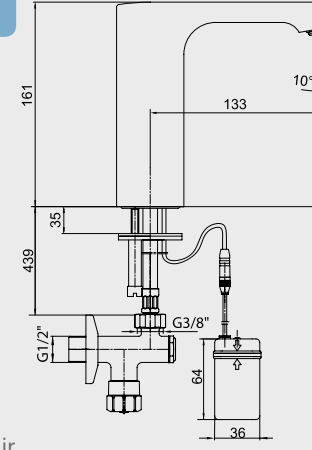

Krom Pili 108 108 038	Krom Pili 108 108 038ST
1.308,00 TL	1.308,00 TL
Std. Kt. Adet: 2	Std. Kt. Adet: 2