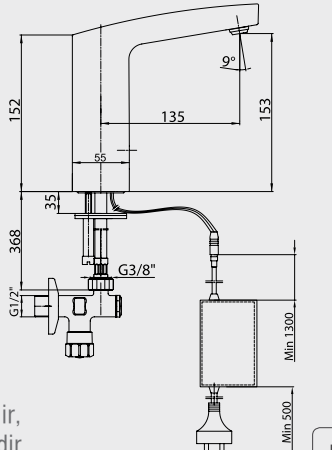

Krom Elektrikli 108 108 042	Krom Elektrikli 108 108 042ST
1.608,00 TL	1.608,00 TL
Std. Kt. Adet: 2	Std. Kt. Adet: 2

E.C.A. Fotoselli Lavabo Bataryası - Elektrikli

- Çift su girişlidir,
- Çıkış ucu uzunluğu 135 mm'dir,
- Çıkış ucu yüksekliği 153 mm'dir,
- 220 V güç kaynağı ile çalışır,
- Filtreli ara musluklar ürünle birlikte verilmektedir,
- Kireç temizleme sistemli perlatör.
- En fazla su akış miktarı dakikada 5 lt, "ST"li kodlarda ise dakikada 1,3 lt'dir