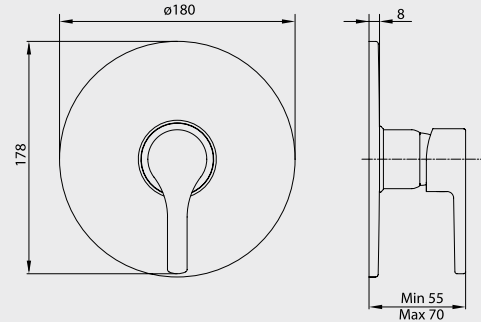

E.C.A. Vera Ankastrre Banyo Bataryası Çıkış Ucu

- Çıkış ucu uzunluğu 144 mm'dir.
- G 3/4" bağlantılıdır.

Krom
102 126 432
139,00 TL
Std. Kt. Adet: 2

E.C.A. Vera Ankastrre Duş Bataryası Sıva Üstü Grubu

Krom
102 126 490
126,00 TL
Std. Kt. Adet: 1