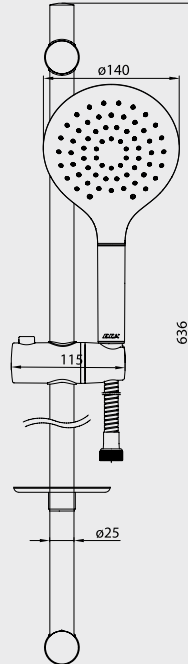

E.C.A. Myra Banyo Üst Takım

102 146 030

- Üç fonksiyonlu, kireç kırıcı, Ø 140 mm,
- Ayarlanabilir destek noktası
- Hareketli bar
- Sabunluklu
- Su akış debisi 9,2 L/d,
- 150 cm Burkulmaz kenetli spiralli

102 146 042

- Su akış debisi 9,2 L/d
- 175 cm burkulmaz pvc spiralli

Krom 102 146 030H 289,00 TL Std. Kt. Adet: 4	Krom 102 146 042H 303,00 TL Std. Kt. Adet: 2