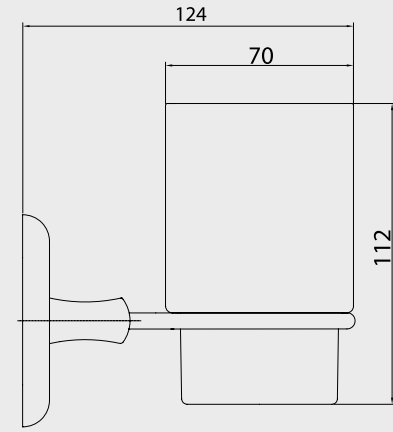

Krom
102 124 158
70,00 TL
Std. Kt. Adet: 5