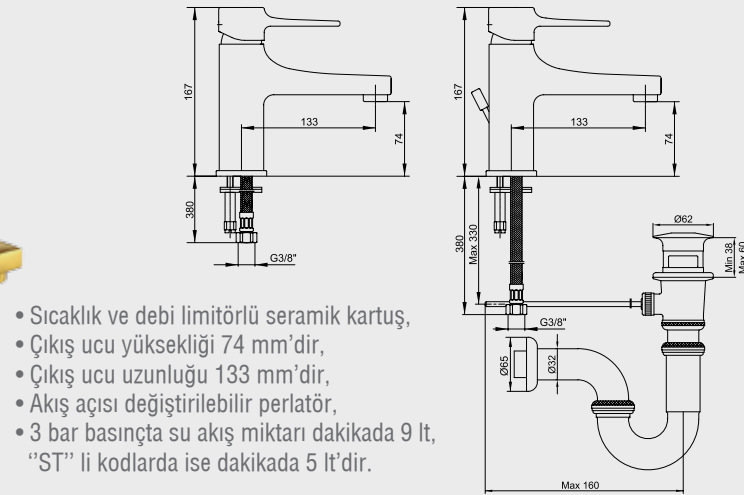

E.C.A. Caro Lavabo Bataryası

- Sıcaklık ve debi limitörlü seramik kartuş,
- Çıkış ucu yüksekliği 74 mm'dir,
- Çıkış ucu uzunluğu 133 mm'dir,
- Akış açısı değiştirilebilir perlatör,
- 3 bar basınçta su akış miktarı dakikada 9 lt, "ST" li kodlarda ise dakikada 5 lt'dir.

Krom 102 108 892 337,00 TL Std. Kt. Adet: 4	Krom 102 108 892ST 371,00 TL Std. Kt. Adet: 4	Altın 102 808 892 493,00 TL Std. Kt. Adet: 1	Altın 102 808 892ST 542,30 TL Std. Kt. Adet: 1	Krom Kumandalı 102 108 899 510,00 TL Std. Kt. Adet: 2	Krom Kumandalı 102 108 899ST 561,00 TL Std. Kt. Adet: 2	Altın Kumandalı 102 808 899 791,00 TL Std. Kt. Adet: 1	Altın Kumandalı 102 808 899ST 870,00 TL Std. Kt. Adet: 1