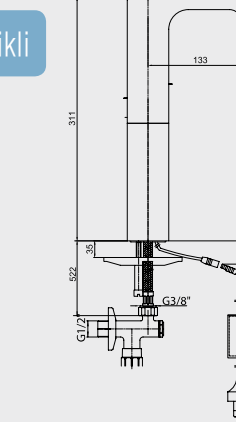

Krom Elektrikli 108 108 045	Krom Elektrikli 108 108 045ST
2.044,00 TL	2.044,00 TL
Std. Kt. Adet: 2	Std. Kt. Adet: 2