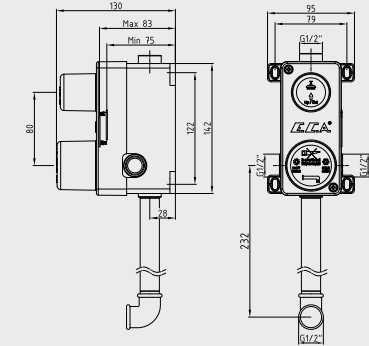

Krom 102 126 720 312,00 TL Std. Kt. Adet: 2

Katalogta yer alan resimler ve teknik çizimler bilgi içindir. Fiyatlara KDV ayrıca dahil edilir. Tavsiye edilen bayi satış fiyatlarıdır.