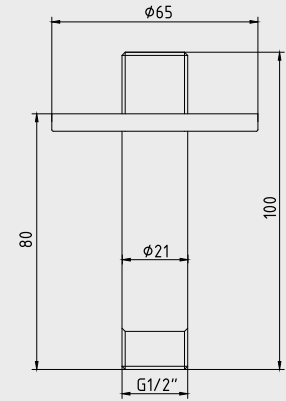

E.C.A. Tavandan Duş Başlığı Borusu

- Tavandan 80mm uzunluk.
- Tesisat bağlantısı G 1/2"dir.

Krom
102 126 601
47,75 TL
Std. Kt. Adet: 10

E.C.A. Duvardan Duş Başlığı Borusu

- Duvardan 325mm uzunluk.
- Tesisat bağlantısı G 1/2"dir.