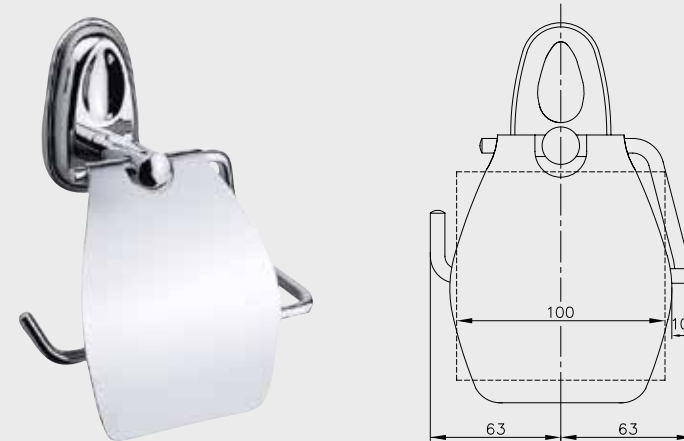

E.C.A. Aksesuar 2000 Tuvalet Kağıtlığı

Krom
102 124 127
97,00 TL
Std. Kt. Adet: 6