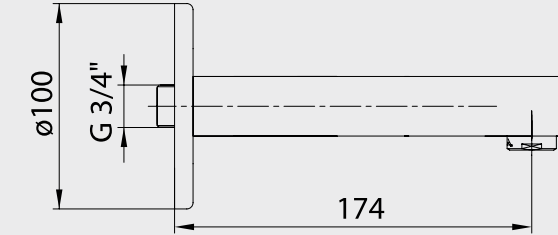

E.C.A. Defne Ankastrer Banyo Bataryası Çıkış Ucu

- Çıkış ucu uzunluğu 174 mm'dir.
- G 3/4\"/>

Krom
102 126 392
140,00 TL
Std. Kt. Adet: 2