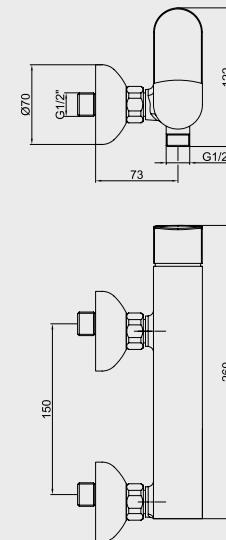

Krom 102 154 017 302,00 TL Std. Kt. Adet: 2