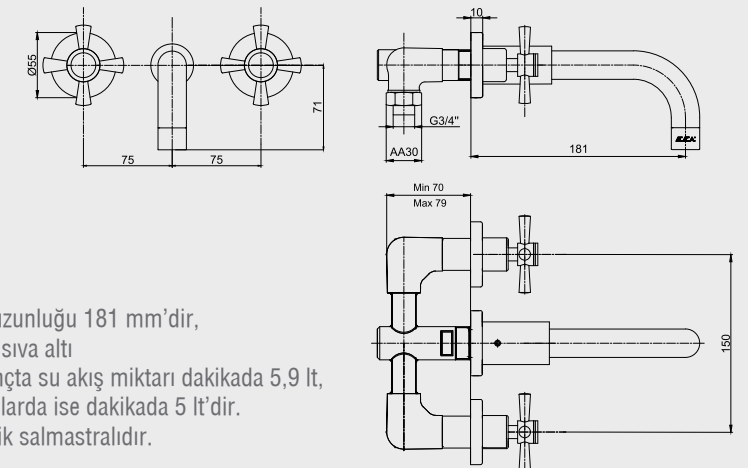

E.C.A. Quadrille Ankastr Lavabo Bataryası

- Çıkış ucu uzunluğu 181 mm'dir,
- Ankastr - sıva altı
- 3 bar basınçta su akış miktarı dakikada 5,9 lt, "ST" li kodlarda ise dakikada 5 lt'dir.
- 90° seramik salmastralıdır.

Krom 102 106 029 675,00 TL Std. Kt. Adet: 1	Altın 102 806 029 1.398,00 TL Std. Kt. Adet: 1	Krom 102 106 029ST 743,00 TL Std. Kt. Adet: 1

Katalogta yer alan resimler ve teknik çizimler bilgi içindir. Fiyatlara KDV ayrıca dahil edilir. Tavsiye edilen bayi satış fiyatlarıdır.

* Altın görünümlü mamül siparişleri özel sipariş olarak kabul edilecektir.