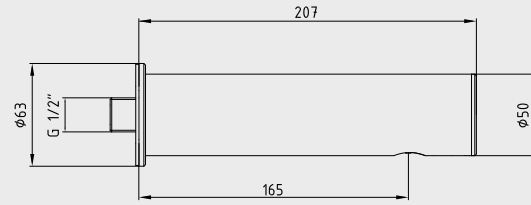

E.C.A. Fotoselli Aplike Lavabo Musluğu - Pili

- Tek su girişlidir,
- 6V pil ile çalışır
- Ürün içinde filtre mevcuttur
- Çıkış ucu uzunluğu 165 mm'dir
- 3 bar basınçta su akış miktarı dakikada 5,7 lt'dir

Krom Pili
108 109 004
1.239,00 TL
Std. Kt. Adet: 2