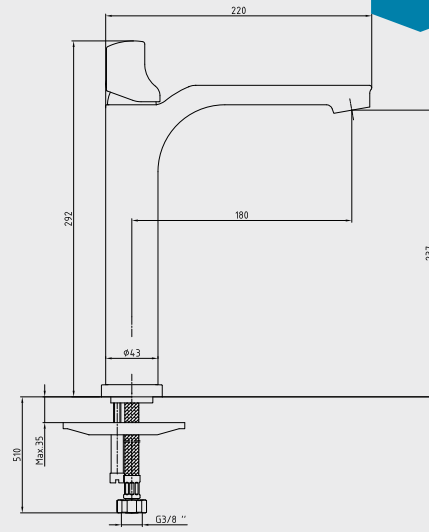

E.C.A. Touch Serisi

E.C.A. Myra Dokunmatik Yüksek Tip Lavabo Bataryası

YENİ

- Çıkış ucu uzunluğu 180 mm dir
- Çıkış ucu yüksekliği 237 mm dir
- Kireç kırıcı gizli perlatör
- 3 bar basınçta su akış miktarı dakikada maksimum 7,8 lt "ST"li kodlarda ise dakikada maksimum 5 lt'dir
- Soğukta açılma özelliği
- 4 adet AA 1,5 V lityum kalem pil ile çalışmaktadır
- Dokunmatik özelliği ile birlikte hijyenik ve pratik kullanım sağlar
- Uzun ömürlü kullanım sağlar
- Ürün kolu açık konumdayken, batarya gövdesine bir dokunuşla su akışı sağlanıp, tekrar bir dokunuşla su akışı durdurulmaktadır
- Dokunmatik özelliği kullanıldığında, su akışı sağlandıktan 42 sn sonra güvenlik nedeniyle otomatik olarak su akışı kesilmektedir
- İstenildiği takdirde dokunmatik özelliği devre dışı bırakılarak ürün manuel olarak da kullanılabilir

102 188 030H	102 188 030HST
2.478,00 TL	2.726,00 TL
Std. Kt. Adet: 1	Std. Kt. Adet: 1