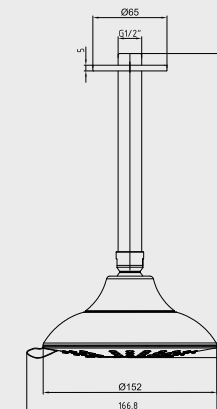

Krom Duvardan 102 145 031	Altın Duvardan 102 845 031
413,00 TL	649,00 TL
Std. Kt. Adet: 2	Std. Kt. Adet: 2

YENİ

E.C.A. Mina Duş Başlığı

- Ø150 mm
- Kireç kırıcıdır
- 3 Bar basınçdaki debisi 5,1 litredir
- Tesisat bağlantısı G 1/2" dir