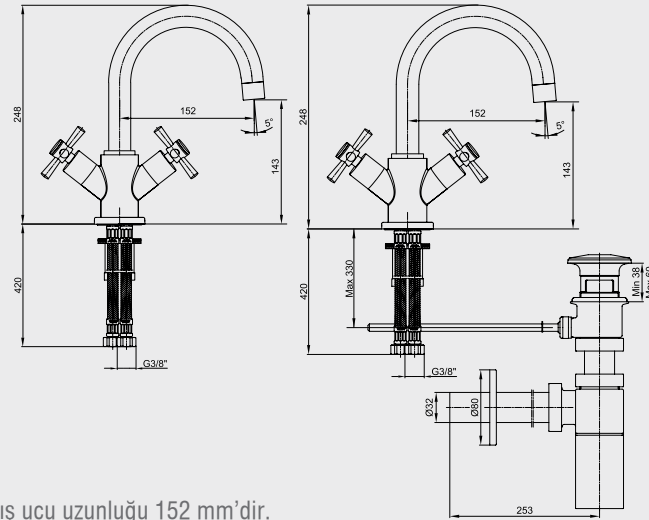

E.C.A. Quadrille Ankastr Lavabo Bataryası

- Çıkış ucu uzunluğu 200 mm'dir,
- Çıkış ucu yüksekliği 220 mm'dir,
- 3 bar basınçta su akış miktarı dakikada 9,4 lt, "ST" li kodlarda ise dakikada 5 lt'dir.
- 90° seramik salmastralıdır.

Krom 102 105 079 598,00 TL Std. Kt. Adet: 1	Altın 102 805 079 1.175,00 TL Std. Kt. Adet: 1	Krom 102 105 079ST 655,00 TL Std. Kt. Adet: 1

E.C.A. Quadrille Yüksek Tip Lavabo Bataryası

- Çıkış ucu uzunluğu 200 mm'dir,
- Çıkış ucu yüksekliği 292 mm'dir,
- Çanak lavabolar ile uyumludur,
- 3 bar basınçta su akış miktarı dakikada 9,5 lt, "ST" li kodlarda ise dakikada 5 lt'dir.
- 90° seramik salmastralıdır.

Krom 102 108 614 597,00 TL Std. Kt. Adet: 1	Krom 102 108 614ST 658,00 TL Std. Kt. Adet: 1	Altın 102 808 614 1.234,00 TL Std. Kt. Adet: 1	Altın 102 808 614ST 1.357,40 TL Std. Kt. Adet: 1	Krom Kumandalı 102 108 615 745,00 TL Std. Kt. Adet: 1	Krom Kumandalı 102 108 615ST 819,00 TL Std. Kt. Adet: 1

E.C.A. Quadrille Lavabo Bataryası

- Çıkış ucu uzunluğu 152 mm'dir,
- Çıkış ucu yüksekliği 143 mm'dir,
- 3 bar basınçta su akış miktarı dakikada 9,4 lt, "ST" li kodlarda ise dakikada 5 lt'dir.
- 90° seramik salmastralıdır.

Krom 102 108 396 492,00 TL Std. Kt. Adet: 2	Krom 102 108 396ST 543,00 TL Std. Kt. Adet: 2	Altın 102 808 396 864,00 TL Std. Kt. Adet: 1	Altın 102 808 396ST 951,00 TL Std. Kt. Adet: 1	Krom Kumandalı 102 108 554 660,00 TL Std. Kt. Adet: 1	Krom Kumandalı 102 108 554ST 726,00 TL Std. Kt. Adet: 1

E.C.A. Quadrille Eviye Bataryası

- Çıkış ucu uzunluğu 200 mm'dir,
- Çıkış ucu yüksekliği 233 mm'dir,
- 3 bar basınçta su akış miktarı dakikada 7 lt, "ST" li kodlarda ise dakikada 5 lt'dir.
- 90° seramik salmastralıdır.

Krom 102 108 488 526,00 TL Std. Kt. Adet: 2	Altın 102 808 488 985,00 TL Std. Kt. Adet: 1	Krom 102 108 488ST 578,00 TL Std. Kt. Adet: 2