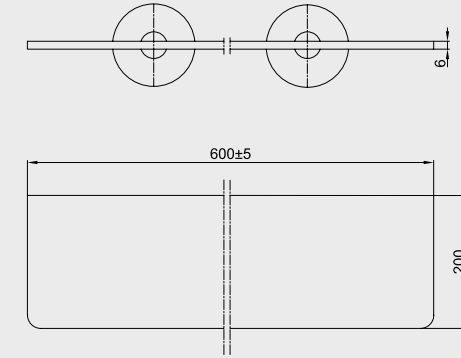

Krom
102 124 190
107,00 TL
Std. Kt. Adet: 5