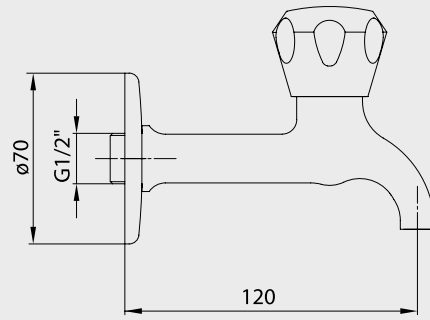

E.C.A. Uzun Musluk

- Rozet dahildir,
- Özel blister ambalaj,
- Çıkış ucu uzunluğu 120 mm'dir.

Krom Süzgeçli
102 109 085
69,00 TL
Std. Kt. Adet:30