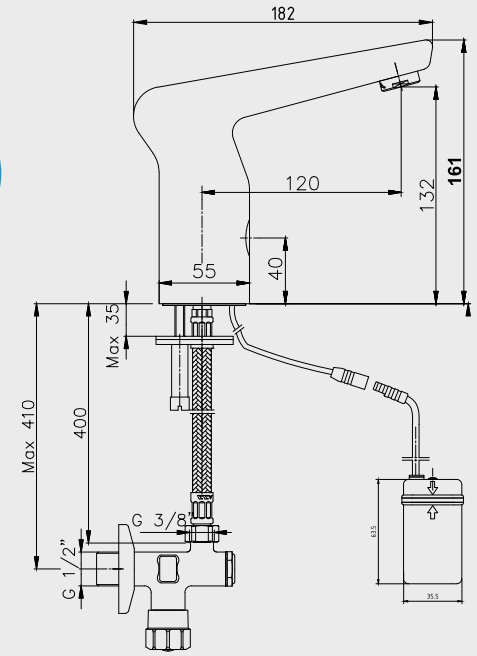

E.C.A. Fotoselli Lavabo Musluğu - Pilli

- Tek su girişlidir,
- Çıkış ucu uzunluğu 120 mm'dir,
- Çıkış ucu yüksekliği 132 mm'dir,
- 6 V pil ile çalışır,
- Filtreli ara musluk ürünle birlikte verilmektedir,
- Kireç temizleme sistemli perlatör.
- En fazla su akış miktarı dakikada 5 lt,
- "ST"li kodlarda ise dakikada 1,3 lt'dir

Krom Pilli 108 108 047	Krom Pilli 108 108 047ST
1.263,00 TL	1.263,00 TL
Std. Kt. Adet: 2	Std. Kt. Adet: 2