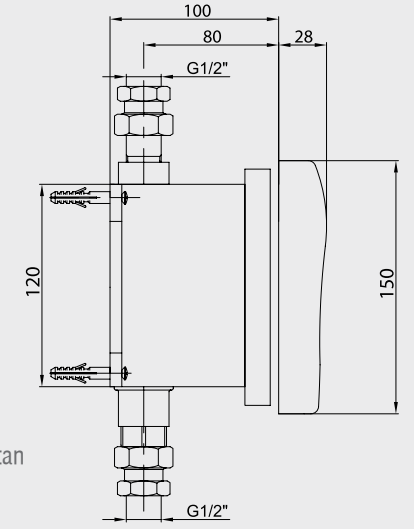

Krom
102 111 093
1.254,00 TL
Std. Kt. Adet: 1