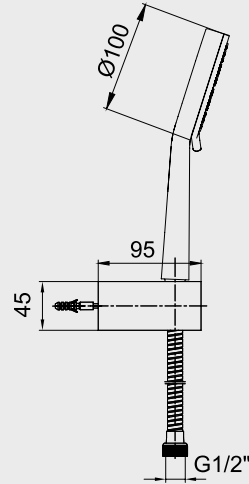

E.C.A. Fırat Banyo Üst Takım

1. **Fırat Banyo Üst Takım;**
   (102 117 319)
2. Üç fonksiyonlu, kireç kırıcı Ø 100,
   - Mafsallı,
   - 150 cm Burkulmaz kenetli spiralli
3. **Fırat Banyo Üst Takım;**
   (102 117 322)
4. 175 cm Burkulmaz pvc spiralli

Krom 102 117 319 194,00 TL Std. Kt. Adet: 2	Altın 102 817 319 437,00 TL Std. Kt. Adet: 2	Krom 102 117 322 208,00 TL Std. Kt. Adet: 2

YENİ