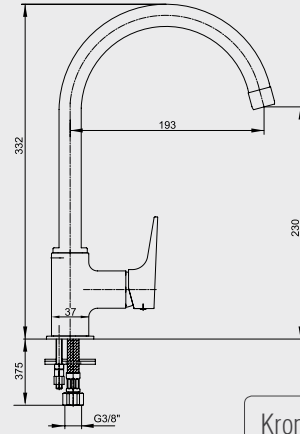

Krom 102 118 054 350,00 TL Std. Kt. Adet: 4	Krom 102 118 054ST 386,00 TL Std. Kt. Adet: 4