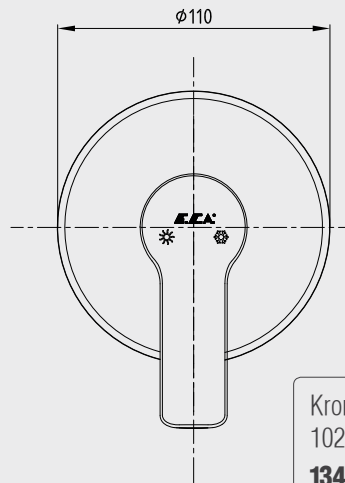

E.C.A. Luna Ankastre Duş Bataryası Sıva Üstü Grubu

Krom
102 126 763
134,00 TL
Std. Kt. Adet: 1

Altın
102 826 763
188,00 TL
Std. Kt. Adet: 1

YENİ