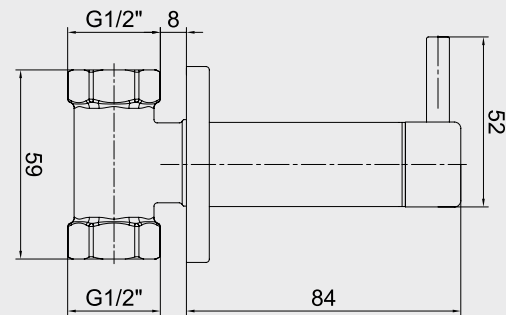

Krom
102 126 441
69,50 TL
Std. Kt. Adet: 10

Elmor Tesisat Malzemesi Ticaret A.Ş.'nin ürünlerin fiyat, görünüş ve teknik detaylarında değişiklik yapma hakkı saklıdır. Mix ürünler ile filtrelili ara musluk kullanılması tavsiye edilir. (Sayfa 215, 216 ve 217 bkz.)