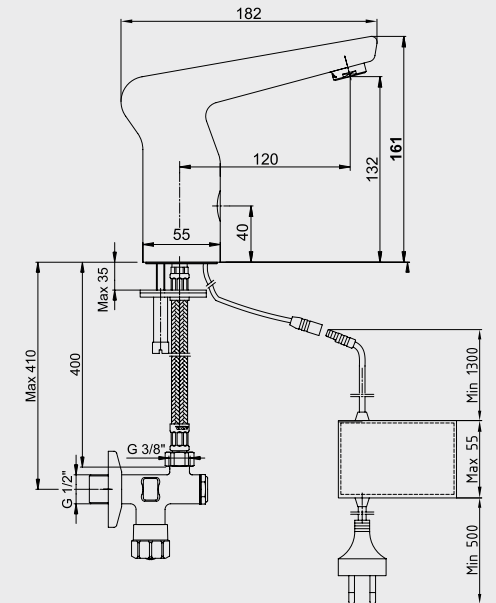

Krom Elektrikli 108 108 025	Krom Elektrikli 108 108 025ST
1.427,00 TL	1.427,00 TL
Std. Kt. Adet: 2	Std. Kt. Adet: 2

E.C.A. Fotoselli Lavabo Musluğu - Elektrikli

- Tek su girişlidir,
- Çıkış ucu uzunluğu 120 mm'dir,
- Çıkış ucu yüksekliği 132 mm'dir,
- 220 V güç kaynağı ile çalışır,
- Filtreli ara musluk ürünle birlikte verilmektedir,
- Kireç temizleme sistemli perlatör.
- En fazla su akış miktarı dakikada 5 lt,
- "ST"li kodlarda ise dakikada 1,3 lt'dir