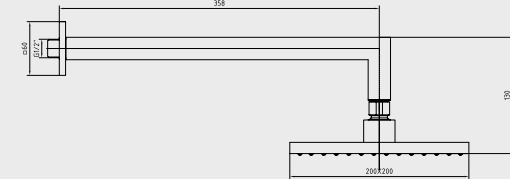

Krom Duvardan 102 145 031	Altın Duvardan 102 845 031
413,00 TL	649,00 TL
Std. Kt. Adet: 2	Std. Kt. Adet: 2

YENİ