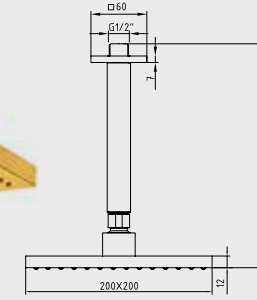

Krom Tavandan 102 145 032	Altın Tavandan 102 845 032
271,00 TL	443,00 TL
Std. Kt. Adet: 2	Std. Kt. Adet: 2

YENİ