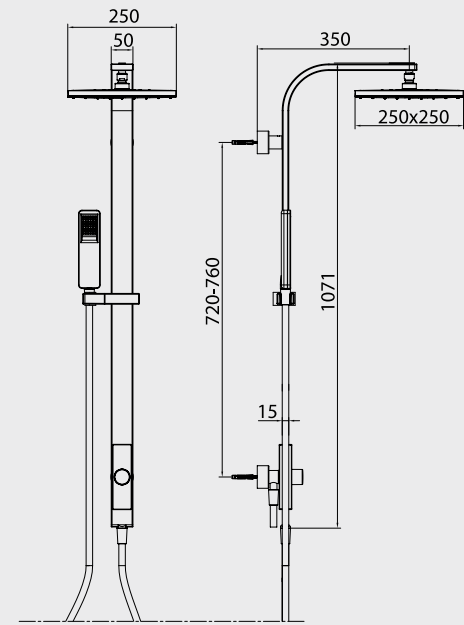

- Dikdörtgen kesitli, sıcaklık yalıtımlı su kolonu,
- 250 x 250 mm mafsallı kare duş başlığı,
- Dikdörtgen el duşu,
- Ürün yüksekliği 1071 mm,
- Duş başlığı eksenini 350 mm,
- 1,5 m Burkulmaz PVC el duşu spirali,
- 75 cm Burkulmaz PVC su girişi spirali,
- Su akış miktarı 12 L/d,
- 3 yollu (el duşu, duş başlığı, el duşu + duş başlığı) yön değiştirici,
- Aplike banyo veya duş bataryaları ile kullanılabilir.

Krom
102 158 006
2.657,00 TL
Std. Kt. Adet: 1

Katalogta yer alan resimler ve teknik çizimler bilgi içindir.
Fiyatlara KDV ayrıca dahil edilir. Tavsiye edilen bayi satış fiyatlarıdır.