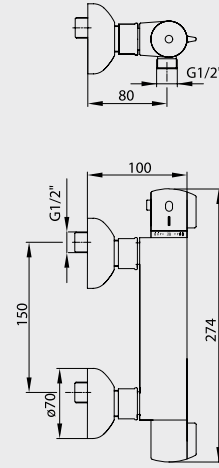

E.C.A. Termostatik Duş Bataryası

- Duş çıkış eksenini 80 mm'dir.
- Üst takım bağlantısı G 1/2'dir.
- 20 °C - 50 °C kontrol aralığı
- 180°- G1/2 seramik salmastralıdır.

Krom
102 102 341
674,00 TL
Std. Kt. Adet: 1