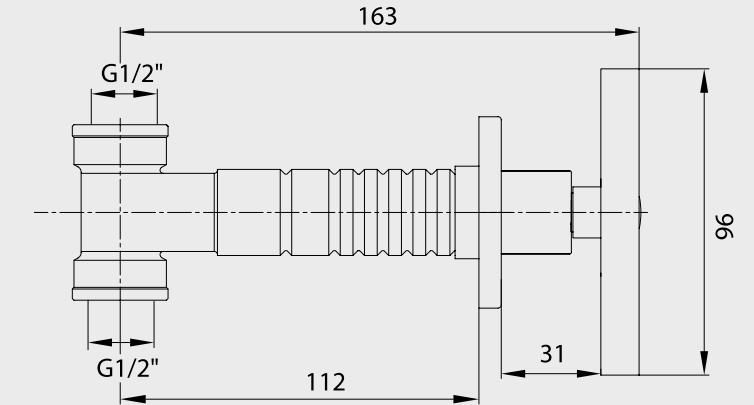

E.C.A. Elegant Ara Kesme Valfi

- Kayar rozetlidir.
- Fayans kırılmadan değiştirilebilir klappe yüzeyi.
- 180° dönüşlü seramik salmastralı.
- Tesisat bağlantısı G 1/2"dir.
- Boy ayarı tesisatın sıva üstünden derinliğine göre kesilerek ayarlanabilir özel mekanizma.
- Ayar mesafesi 7 cm'dir.