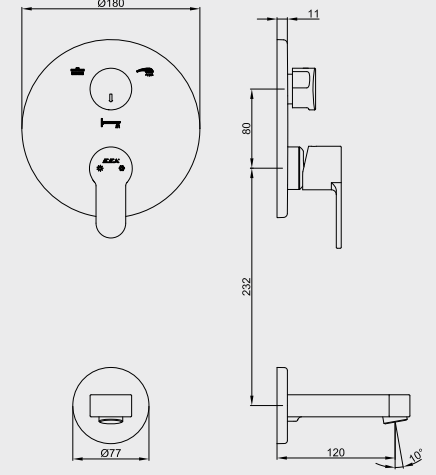

E.C.A. Nita Ankastre Banyo Bataryası Sıva Üstü Grubu - 3 Yollu

YENİ

- Çıkış ucu uzunluğu 120 mm'dir

Krom 102 126 757
295,00 TL
Std. Kt. Adet: 4