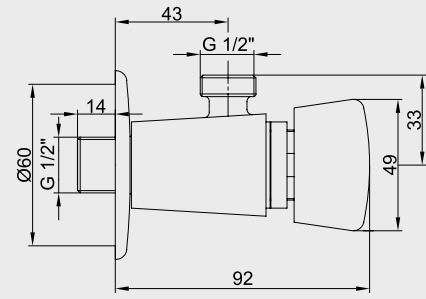

E.C.A. Zaman Ayarlı Duş Musluğu, Sıva Üstü

- Tek su girişlidir,
- Su akış zamanı 5-30 sn. arası ayarlanabilir.
- Duş çıkışı G 1/2"dir

Krom
102 102 292
307,00 TL
Std. Kt. Adet: 4