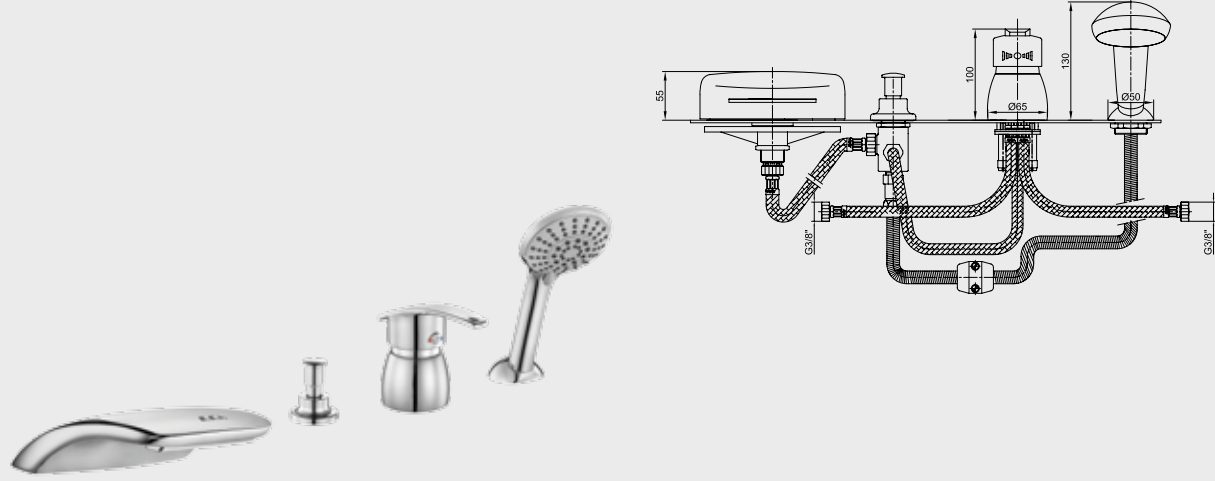

102 126 602
165,00 TL
Std. Kt. Adet: 1

E.C.A. Mix C Ankastrre Küvet Bataryası

- Sıcaklık ve debi limitörlü seramik özel kartuş,
- Logica el duşu kullanılmaktadır,
- Burkulmaz somunlu krom kaplı piring spiral, 2 m.