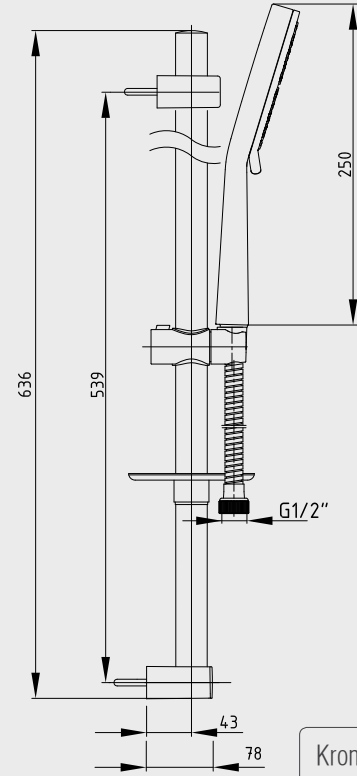

Krom 102 146 007	Krom 102 146 008
310,00 TL	324,00 TL
Std. Kt. Adet: 2	Std. Kt. Adet: 2

E.C.A. Novita Banyo Üst Takım

- Beş fonksiyonlu el duşu, kireç kırıcı, Ø 123.
- Hareketli bar.
- 150 cm Burkulmaz Kenetli Spiralli,
- Sabunluklu.