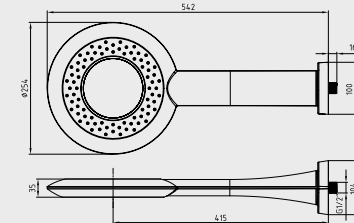

Krom Duvardan 102 145 012 1.080,00 TL Std. Kt. Adet: 1	Krom Duvardan Ledli 102 145 011 1.371,00 TL Std. Kt. Adet: 1

Katalogta yer alan resimler ve teknik çizimler bilgi içindir. Fiyatlara KDV ayrıca dahil edilir. Tavsiye edilen bayi satış fiyatlarıdır.