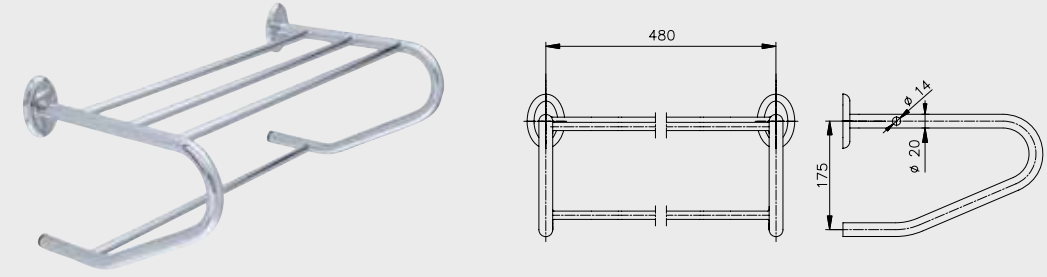

E.C.A. Melodi Destekli Raf Havluluk

Krom
102 124 177
256,00 TL
Std. Kt. Adet: 1