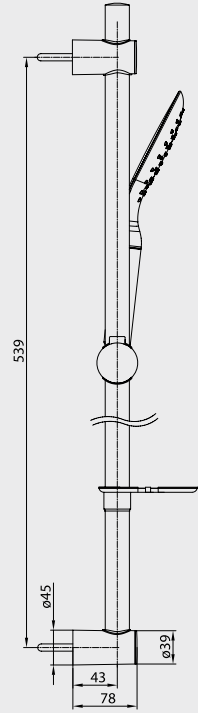

E.C.A. Myra Banyo Üst Takım

102 146 030

- Üç fonksiyonlu, kireç kırıcı, Ø 140 mm,
- Ayarlanabilir destek noktası
- Hareketli bar
- Sabunluklu
- Su akış debisi 9,2 L/d,
- 150 cm Burkulmaz kenetli spiralli

102 146 042

- Su akış debisi 9,2 L/d
- 175 cm burkulmaz pvc spiralli

Krom 102 146 030H 289,00 TL Std. Kt. Adet: 4	Krom 102 146 042H 303,00 TL Std. Kt. Adet: 2