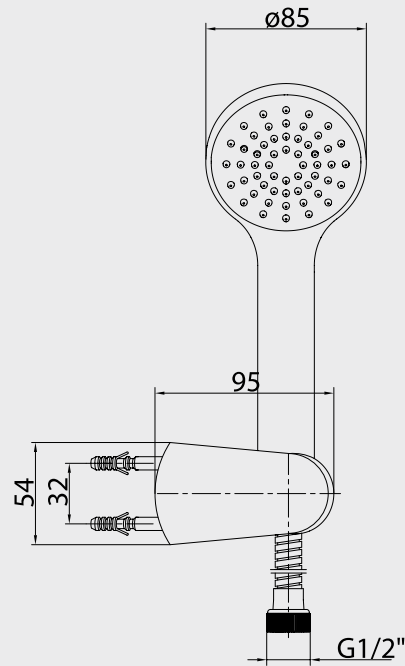

Krom
102 117 336
96,00 TL
Std. Kt. Adet: 6