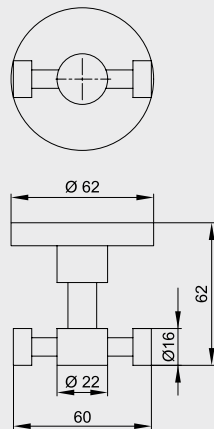

Krom
102 124 197
64,00 TL
Std. Kt. Adet: 10

Elmor Tesisat Malzemesi Ticaret A.Ş.'nin ürünlerin fiyat, görünüş ve teknik detaylarında değişiklik yapma hakkı saklıdır.