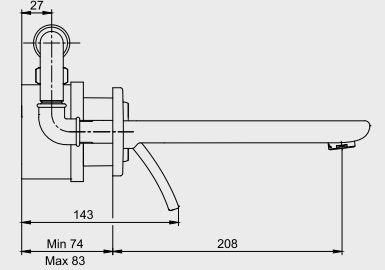

Krom
102 118 083
637,00 TL
Std. Kt. Adet: 2

Krom
102 118 083ST
701,00 TL
Std. Kt. Adet: 2

YENİ

E.C.A. Ankastre Lavabo Armatürleri

E.C.A. Novita Ankastre Lavabo Bataryası

- Çıkış ucu uzunluğu 208 mm'dir,
- Plastik özel muhafazalı
- Kireç temizleme sistemli perlatör,
- 3 bar basınçta su akış miktarı dakikada 7,5 lt, "ST"li kodlarda ise dakikada 5 lt'dir,
- Joystick kartuş
- Plastik ve galvaniz boruya uygun bağlantı