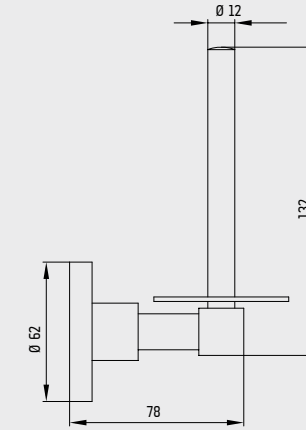

Krom
102 124 199
80,00 TL
Std. Kt. Adet: 5