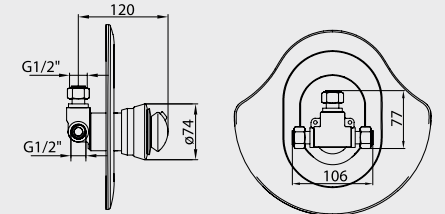

E.C.A. Termostatik Ankastr Duş Bataryası

- Özel bağlantı sistemi ile kolay montaj,
- Tek üniteden debi ve sıcaklık ayarı,
- Geniş yüzeyli rozet,
- 15°C ile 65°C kontrol aralığı,
- 52° dönlümlü debi ayarı.

Krom
102 102 334
1.127,00 TL
Std. Kt. Adet: 1

Katalogta yer alan resimler ve teknik çizimler bilgi içindir. Fiyatlara KDV ayrıca dahil edilir. Tavsiye edilen bayi satış fiyatlarıdır.